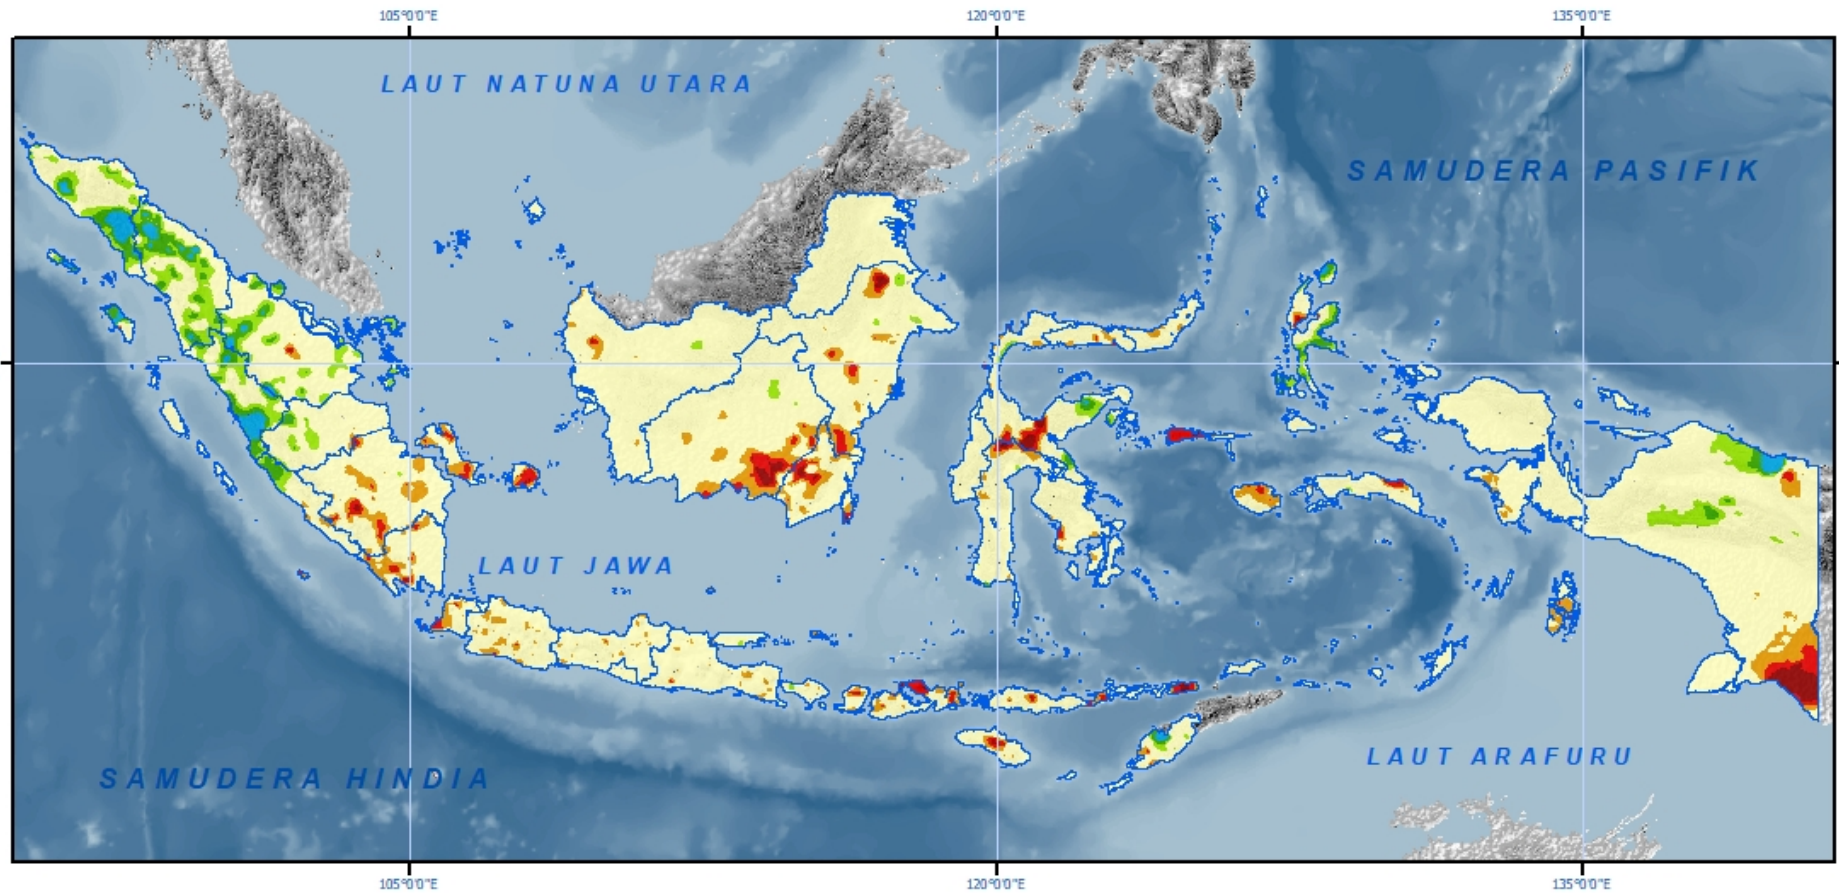

**MONITORING KEKERINGAN
DI INDONESIA
DENGAN METODE SPI**

BIDANG ANALISIS VARIABILITAS IKLIM
Update 31 Agustus 2023

BMKG

**1-MONTH STANDARDIZED PRE CIPITATION INDEX (SPI)
INDEKS PRE SIPITASI TERSTANDARISASI (SPI) 1 BULANAN
AGUSTUS 2023
INDONESIA**

BADAN METEOROLOGI KLIMATOLOGI DAN GEOFISKA

INFORMATION/ KETERANGAN :

-  Province Boundary/Batas Propinsi
-  Extremely Dry
Sangat Kering
-  Severly Dry
Kering
-  Moderately Dry
Agak Kering
-  Near Normal
Normal
-  Moderately Wet
Agak Basah
-  Very Wet
Basah
-  Extremely Wet
Sangat Basah