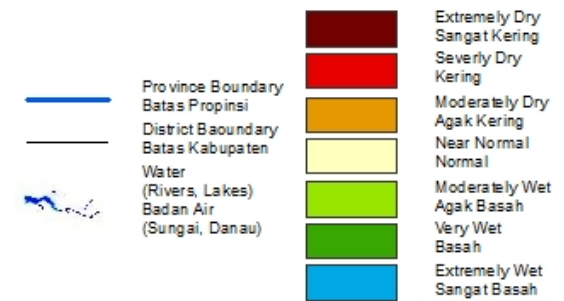

5°48'0"S

5°48'0"S

**STANDARDIZED PRECIPITATION INDEX (SPI)
INDEKS PRE SIPITASI TERSTANDARISASI (SPD)
1 BULANAN
AGUSTUS 2023
KALIMANTAN**

BADAN METEOROLOGI KLIMATOLOGI DAN GEOFISIKA

INFORMATION/ KETERANGAN :