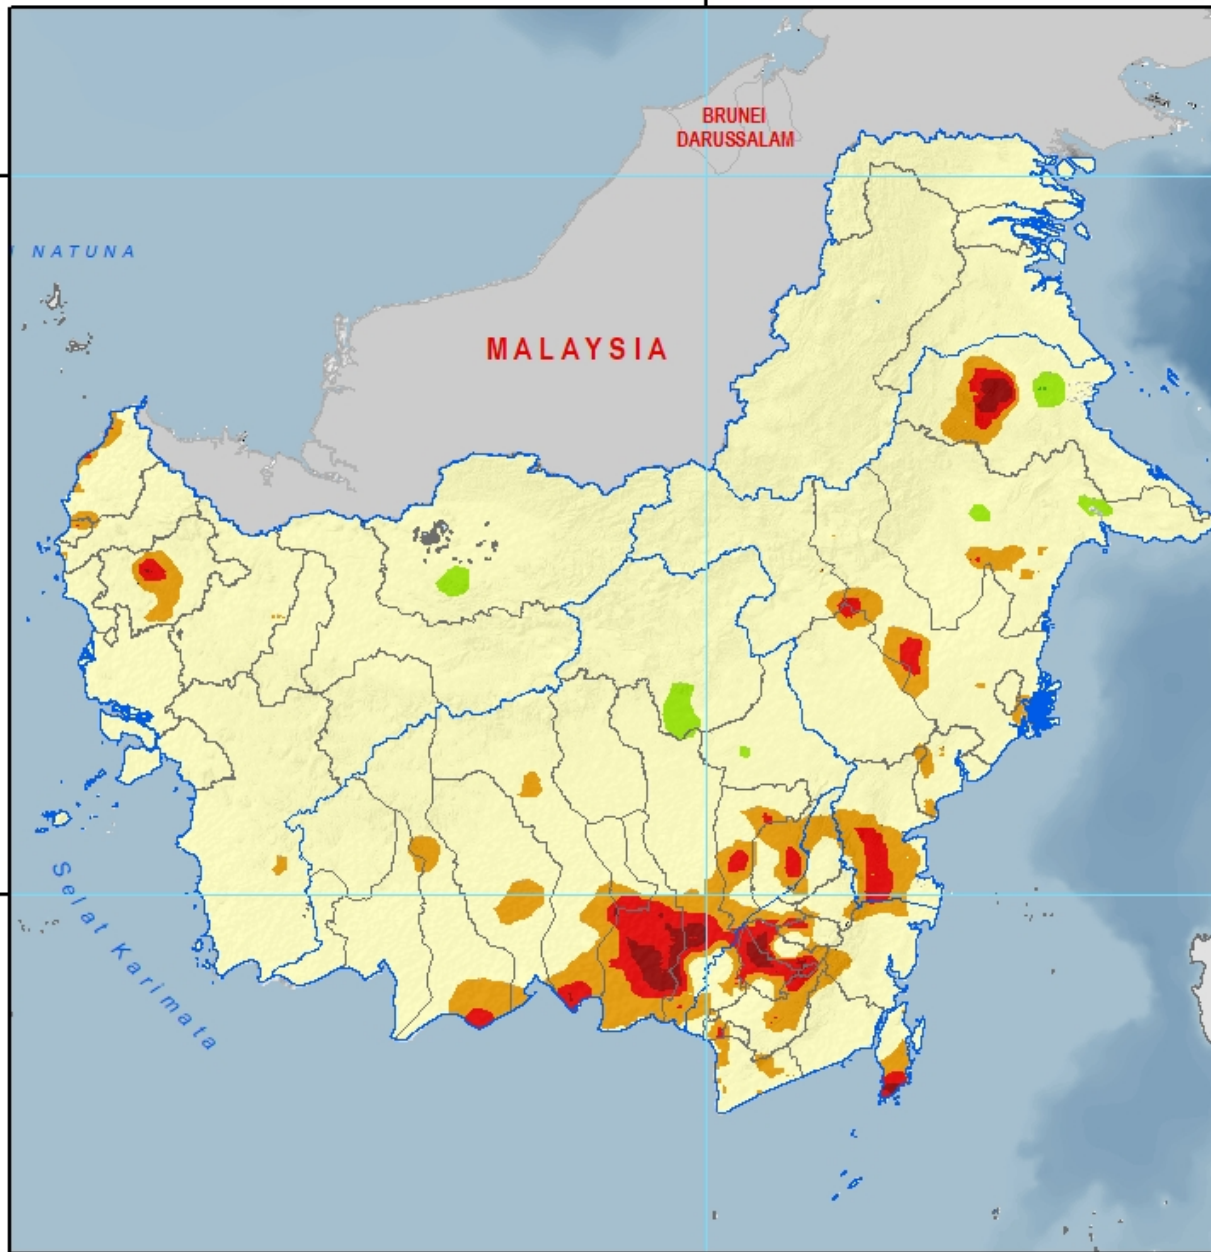

Sumber Data :

1. Data Curah Hujan Bulanan BMKG
2. Peta Rupabumi BIG Skala 1 : 250.000