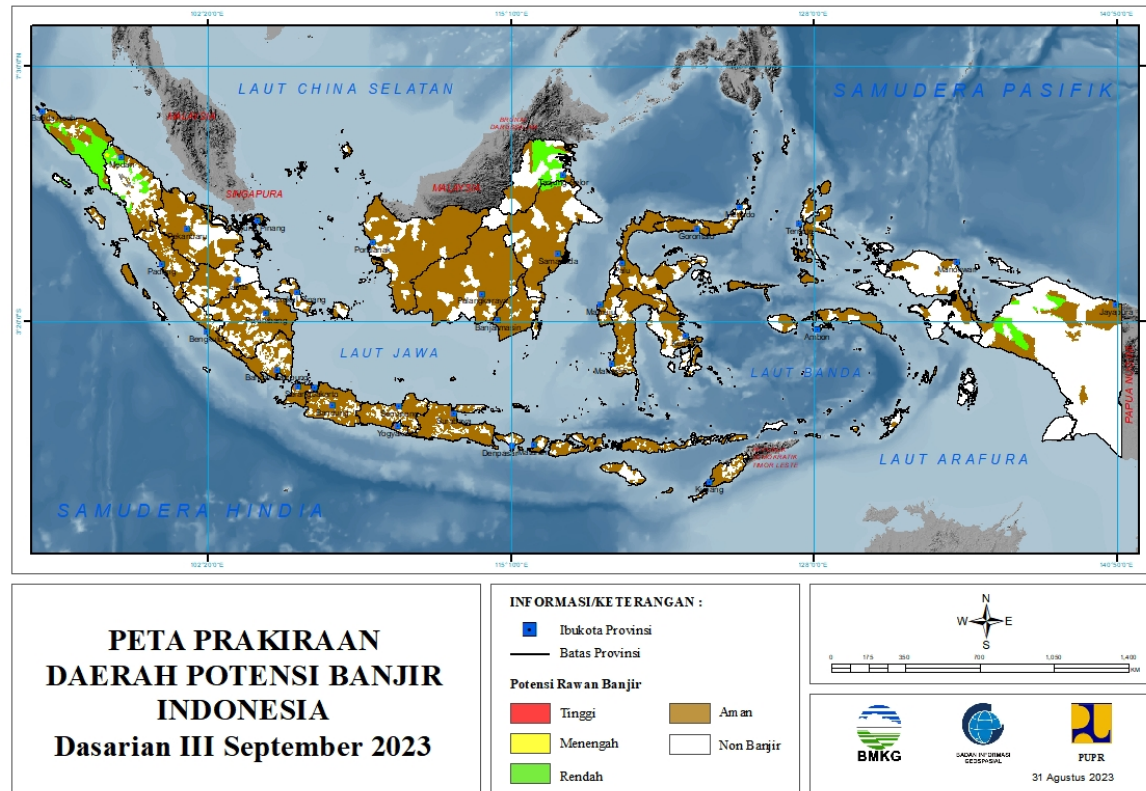

**PRAKIRAAN DAERAH POTENSI BANJIR
UPDATE 31 AGUSTUS 2023**

BADAN METEOROLOGI KLIMATOLOGI DAN GEOFISIKA

PRAKIRAAN DAERAH POTENSI BANJIR INDONESIA DASARIAN III SEPTEMBER 2023

Gambar 1.

1. PRAKIRAAN DAERAH POTENSI BANJIR ACEH DASARIAN III SEPTEMBER 2023

Gambar 2.

Tabel 1.

TINGKAT POTENSI BANJIR		
TINGGI	MENENGAH	RENDAH
-	-	ACEH BARAT : (Kec. Arongan Lambalek, Bubon, Johan Pahlaw an, Kaw ay XVI, Meureubo, Pante Ceureumen, Samatiga, Sungai Mas, Woyla, Woyla Barat)
		ACEH BARAT DAYA : (Kec. Babahrot, Blang Pdie, Jeumpa, Kuala Batee, Lembah Sabil, Manggeng, Setia, Susoh, Tangan-Tangan)
		ACEH JAYA : (Kec. Darul Hikmah, Indrajaya, Krueng Sabee, Sampoiniet, Setia Bhakti, Teunom)
		ACEH SELATAN : (Kec. Bakongan, Bakongan Timur, Kluet Selatan, Kluet Tengah, Kluet Timur, Kluet Utara, Kota Bahagia, Labuhan Haji, Labuhan Haji Barat, Labuhan Haji Timur, Meukek, Pasie Raja, Sama Dua, Saw ang, Tapak Tuan, Trumon, Trumon Tengah, Trumon Timur)
		ACEH SINGKIL : (Kec. Danau Paris, Gunung Meriah, Kota