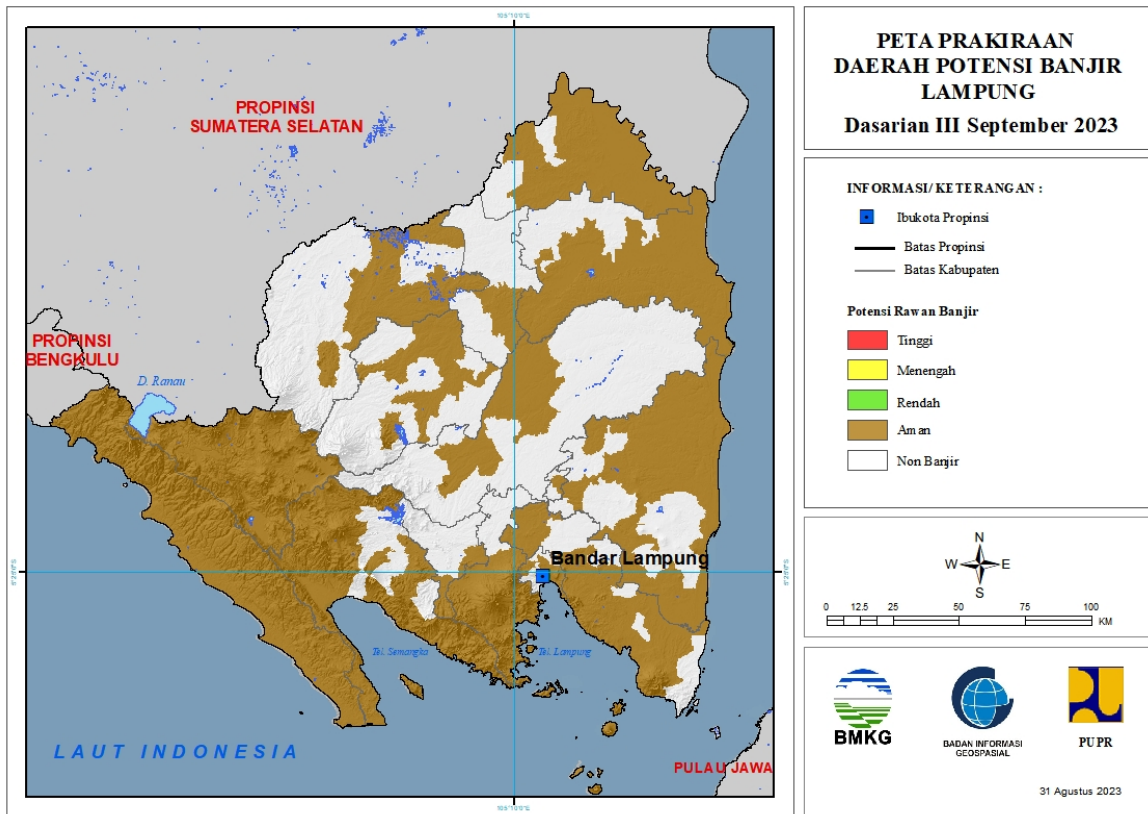

**10. PRAKIRAAN DAERAH POTENSI BANJIR LAMPUNG DASARIAN III
SEPTEMBER 2023**

Gambar 11.

Tabel 10.

TINGKAT POTENSI BANJIR		
TINGGI	MENENGAH	RENDAH
-	-	-