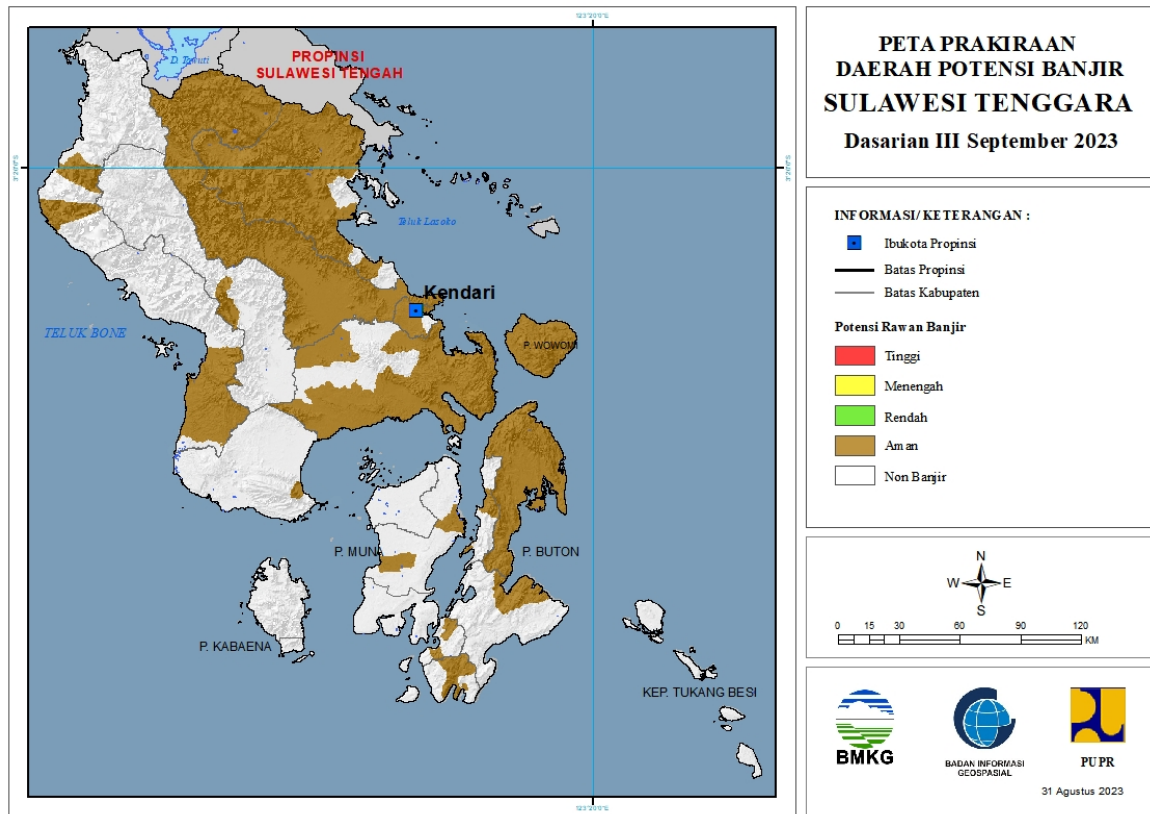

30. PRAKIRAAN DAERAH POTENSI BANJIR SULAWESI TENGGARA DASARIAN III SEPTEMBER 2023

Gambar 31.

Tabel 30.

TINGKAT POTENSI BANJIR		
TINGGI	MENENGAH	RENDAH
-	-	-