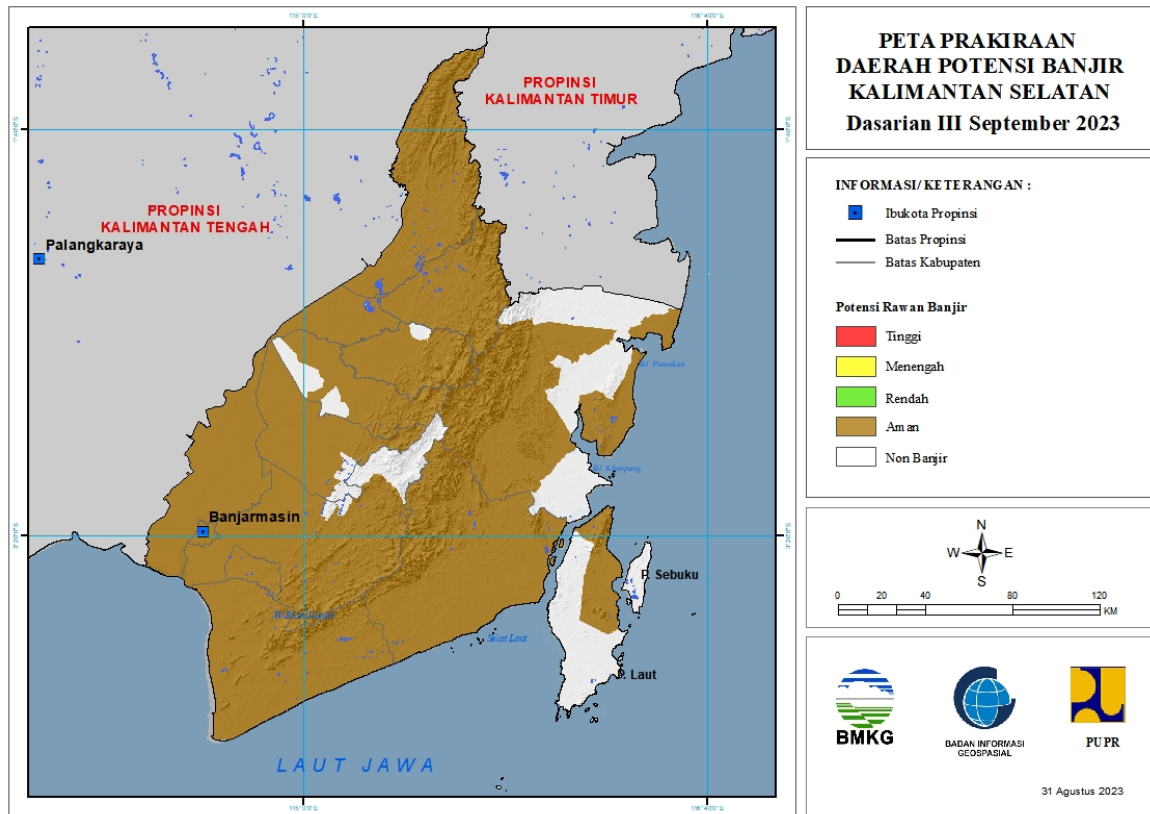

22. PRAKIRAAN DAERAH POTENSI BANJIR KALIMANTAN SELATAN DASARIAN III SEPTEMBER 2023

Gambar 23.

Tabel 22.

TINGKAT POTENSI BANJIR		
TINGGI	MENENGAH	RENDAH
-	-	-