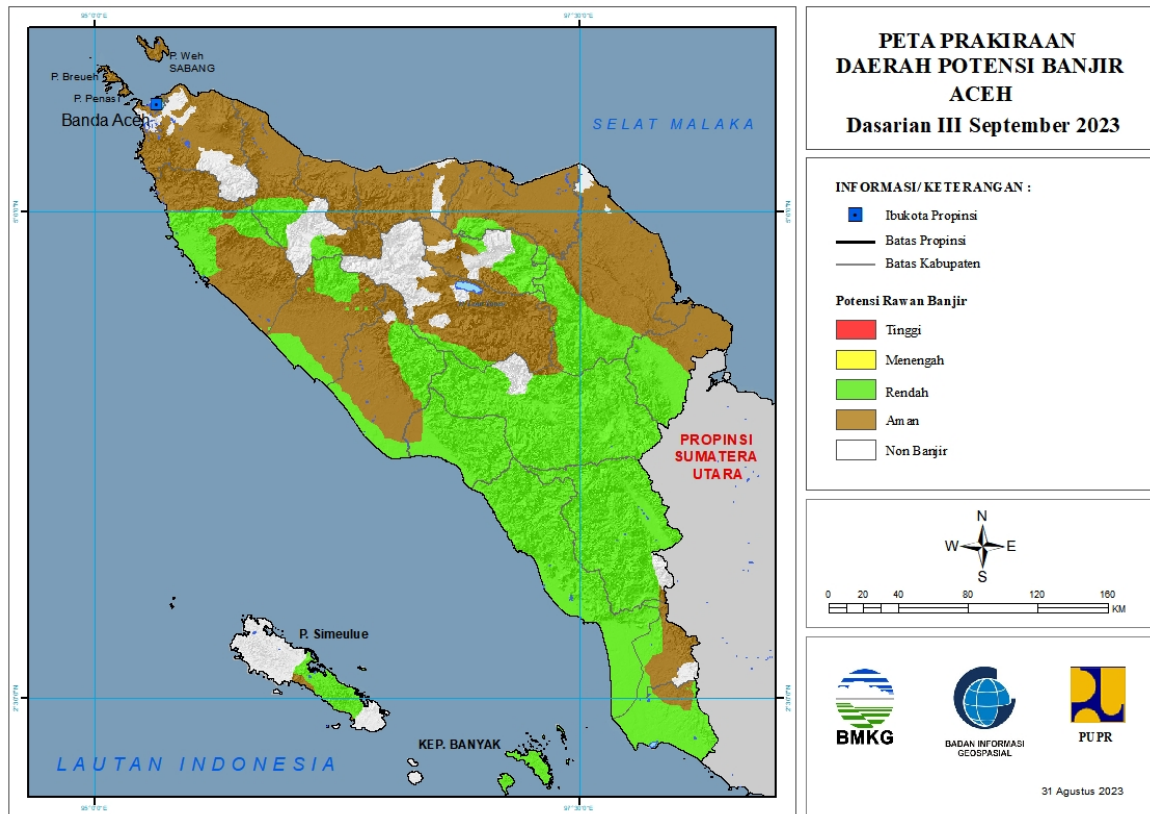

Gambar 2.

Tabel 1.

TINGKAT POTENSI BANJIR		
TINGGI	MENENGAH	RENDAH
-	-	ACEH BARAT : (Kec. Arongan Lambalek, Bubon, Johan Pahlaw an, Kaw ay XVI, Meureubo, Pante Ceureumen, Samatiga, Sungai Mas, Woyla, Woyla Barat)
		ACEH BARAT DAYA : (Kec. Babahrot, Blang Pdie, Jeumpa, Kuala Batee, Lembah Sabil, Manggeng, Setia, Susoh, Tangan-Tangan)
		ACEH JAYA : (Kec. Darul Hikmah, Indrajaya, Krueng Sabee, Sampoiniet, Setia Bhakti, Teunom)
		ACEH SELATAN : (Kec. Bakongan, Bakongan Timur, Kluet Selatan, Kluet Tengah, Kluet Timur, Kluet Utara, Kota Bahagia, Labuhan Haji, Labuhan Haji Barat, Labuhan Haji Timur, Meukek, Pasie Raja, Sama Dua, Saw ang, Tapak Tuan, Trumon, Trumon Tengah, Trumon Timur)
		ACEH SINGKIL : (Kec. Danau Paris, Gunung Meriah, Kota

		Baharu, Kuala Baru, Pulau Banyak, Pulau Panggung, Simpang Kanan, Singkil, Singkil Utara, Singkohor, Suro)
		ACEH TAMIANG : (Kec. Bandar Pusaka, Kejuruan Muda, Manyak Payed, Sekerak, Tamiang Hulu, Tenggulun)
		ACEH TENGAH : (Kec. Bintang, Jagong Jeget, Linge, Pegasing)
		ACEH TENGGARA : (Kec. Babul Makmur, Babul Rahmah, Babussalam, Badar, Babel, Bukit Tusam, Darul Hasanah, Deleng Pokhkisen, Ketambe, Law e Alas, Law e Bulan, Law e Sigala-Gala, Law e Sumur, Semadam, Tanoh Alas)
		ACEH TIMUR : (Kec. Birem Bayeun, Pante Beudari, Peunaron, Serbajadi, Simpang Jernih)
		ACEH UTARA : (Kec. Cot Girek, Geurudong Pase, Langkahan, Nisam Antara, Sawang, Tanah Luas)
		BENER MERIAH : (Kec. Permata, Syiah Utama)
		GAYOLUES : (Kec. Blang Jerango, Blang Kejeren, Blang Pegayon, Dabun Gelang, Kuta Panjang, Pining, Putri Betung, Rikit Gaib, Terangun, Tripe Jaya)
		KOTA SUBULUSSALAM : (Kec. Longkib, Rundeng, Sultan Daulat)
		NAGAN RAYA : (Kec. Beutong, Darul Makmur, Kuala, Kuala Pesisir, Tadu Raya, Tripa Makmur)
		PIDIE : (Kec. Geumpang, Tangse, Tiro/Truseb)
		SIMEULUE : (Kec. Simeulue Barat, Simeulue Tengah, Simeulue Timur)