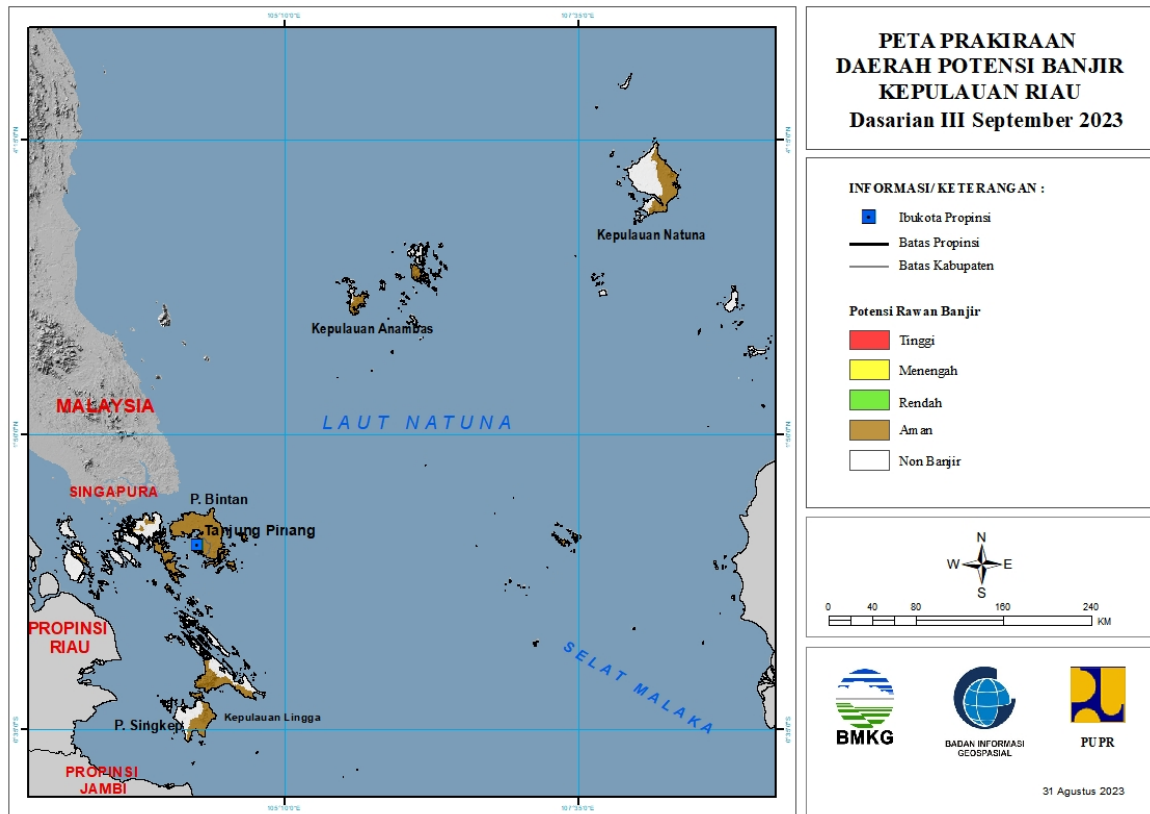

4. PRAKIRAAN DAERAH POTENSI BANJIR KEPULAUAN RIAU DASARIAN III SEPTEMBER 2023

Gambar 5.

Tabel 4.

TINGKAT POTENSI BANJIR		
TINGGI	MENENGAH	RENDAH
-	-	-