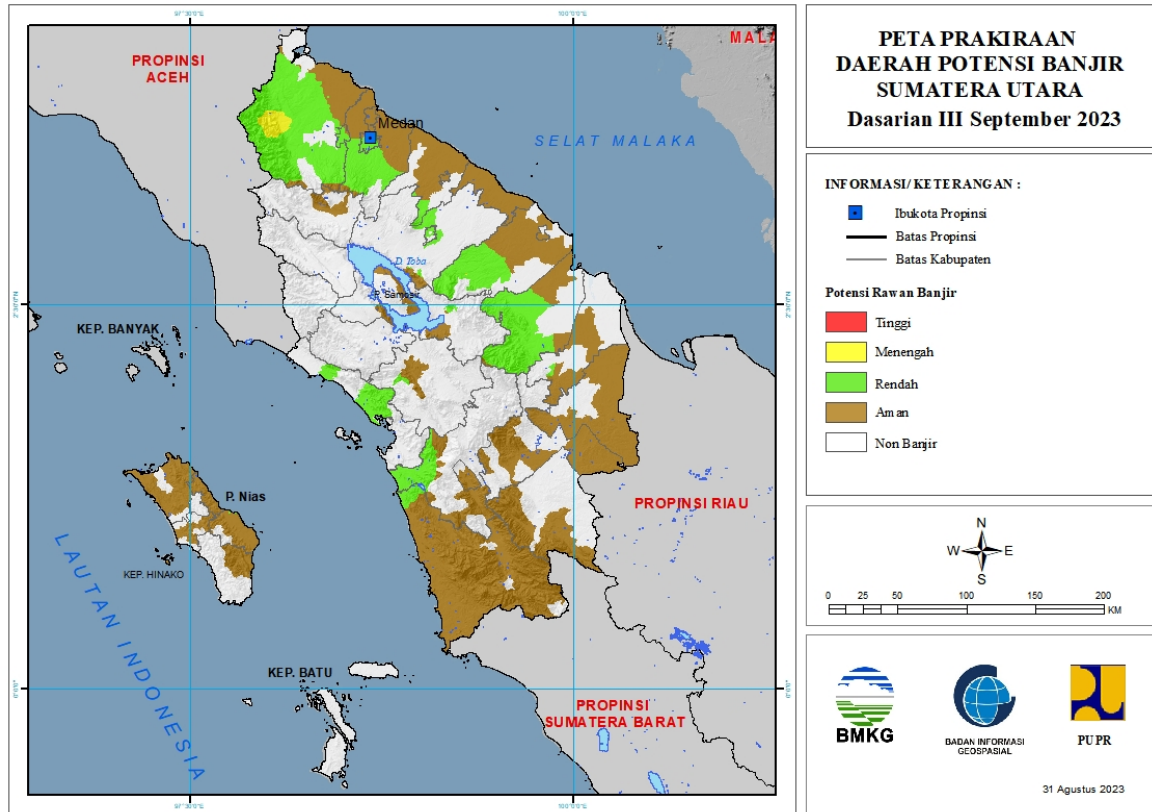

2. PRAKIRAAN DAERAH POTENSI BANJIR SUMATERA UTARA DASARIAN III SEPTEMBER 2023

Gambar 3.

Tabel 2.

TINGKAT POTENSI BANJIR		
TINGGI	MENENGAH	RENDAH
	ASAHAN : (Kec. Bandarpasirmandoge, Bandarpulau)	ASAHAN : (Kec. Airbatu, Bandarpasirmandoge, Bandarpulau, Buntupane, Rahuning, Tinggiraja)
	LANGKAT : (Kec. Bahorok, Batangserangan)	DELI SERDANG : (Kec. Bangunpurba, Biru-Biru, Delitua, Galang, Kutalimbaru, Namorambe, Pancurbatu, Patumbak, Percutseituan, Senembahtanjungmuda Hilir, Sibolangit, Sunggal, Tanjungmorawa)
		KOTA BINJAI : (Kec. Binjai Barat, Binjai Selatan, Binjai Timur, Binjai Utara, Binjaikota)
		KOTA MEDAN : (Kec. Medan Barat, Medan Timur, Medanampas, Medanarea, Medanbaru, Medandenai, Medanhelvetia, Medanjohor, Medankota, Medanmaimun, Medanperjuangan, Medanpetisah, Medanpolonia, Medanselayang, Medansunggal, Medantembung, Medantuntungan)