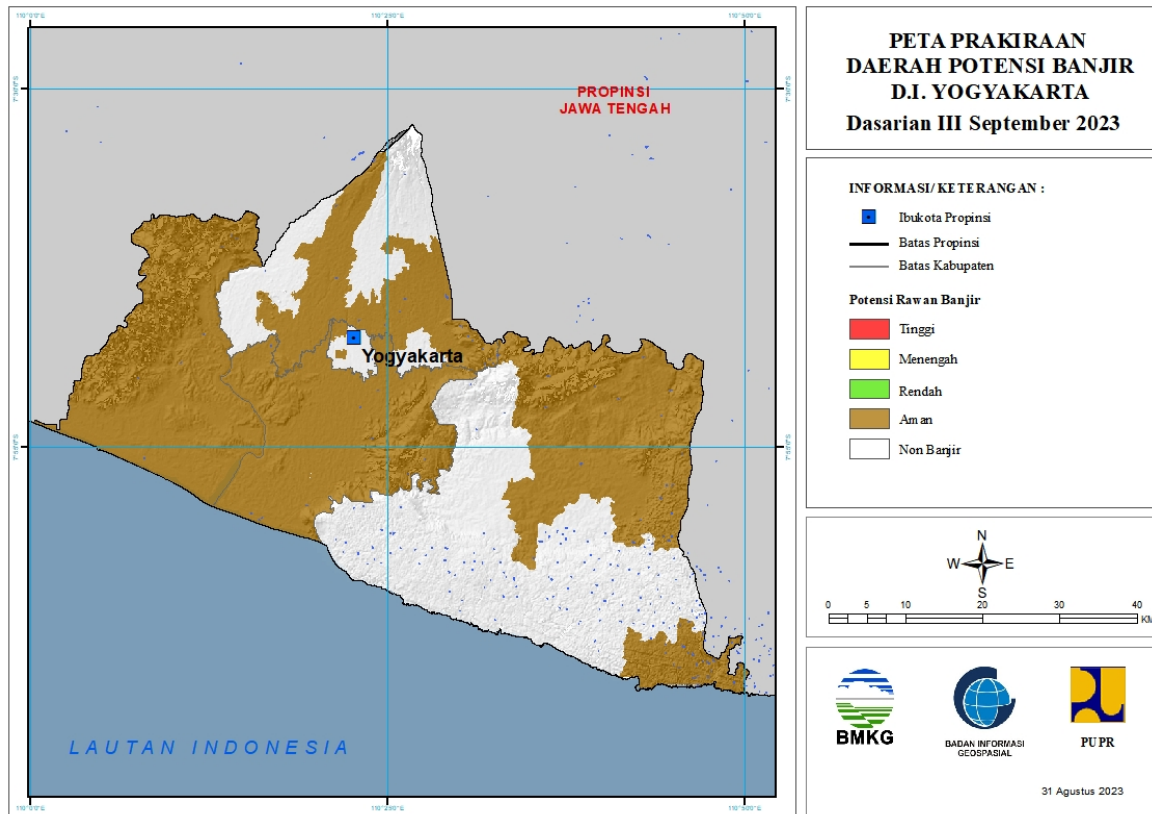

15. PRAKIRAAN DAERAH POTENSI BANJIR DI YOGYAKARTA DASARIAN III SEPTEMBER 2023

Gambar 16.

Tabel 15.

TINGKAT POTENSI BANJIR		
TINGGI	MENENGAH	RENDAH
-	-	-