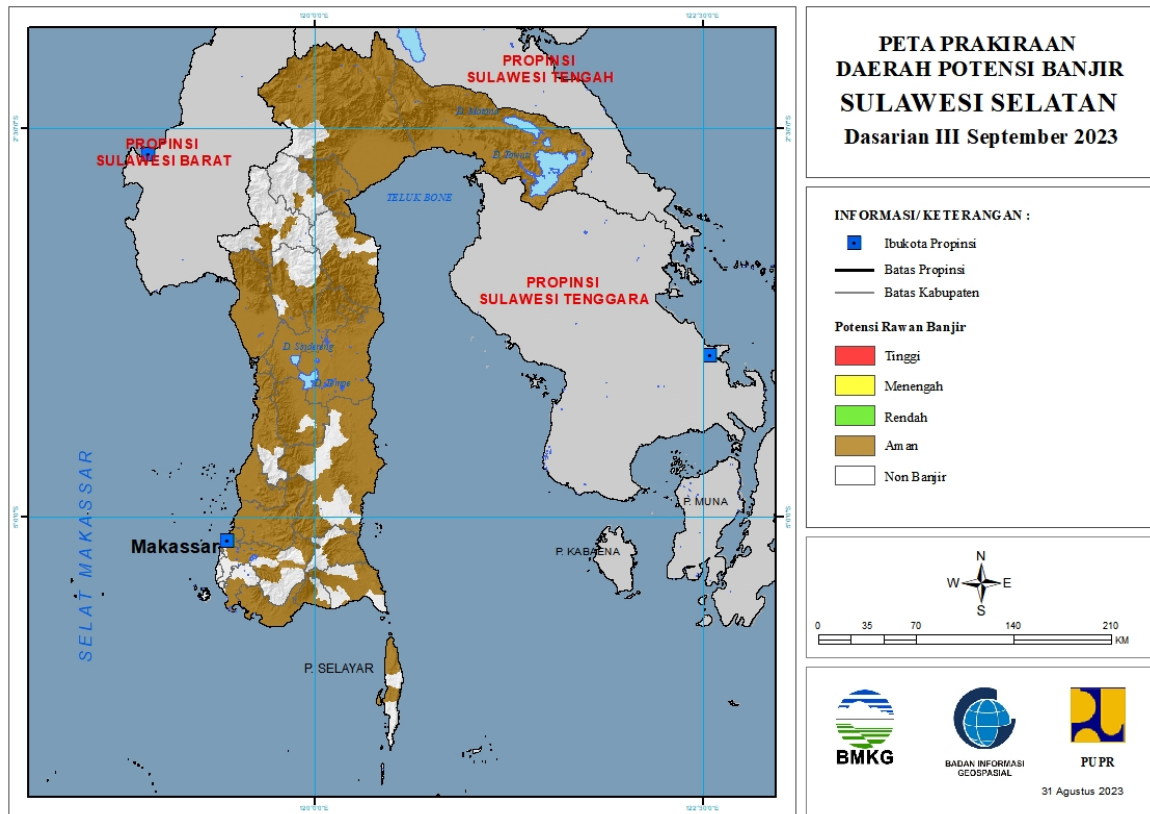

29. PRAKIRAAN DAERAH POTENSI BANJIR SULAWESI SELATAN DASARIAN III SEPTEMBER 2023

Gambar 30.

Tabel 29.

TINGKAT POTENSI BANJIR		
TINGGI	MENENGAH	RENDAH
-	-	-