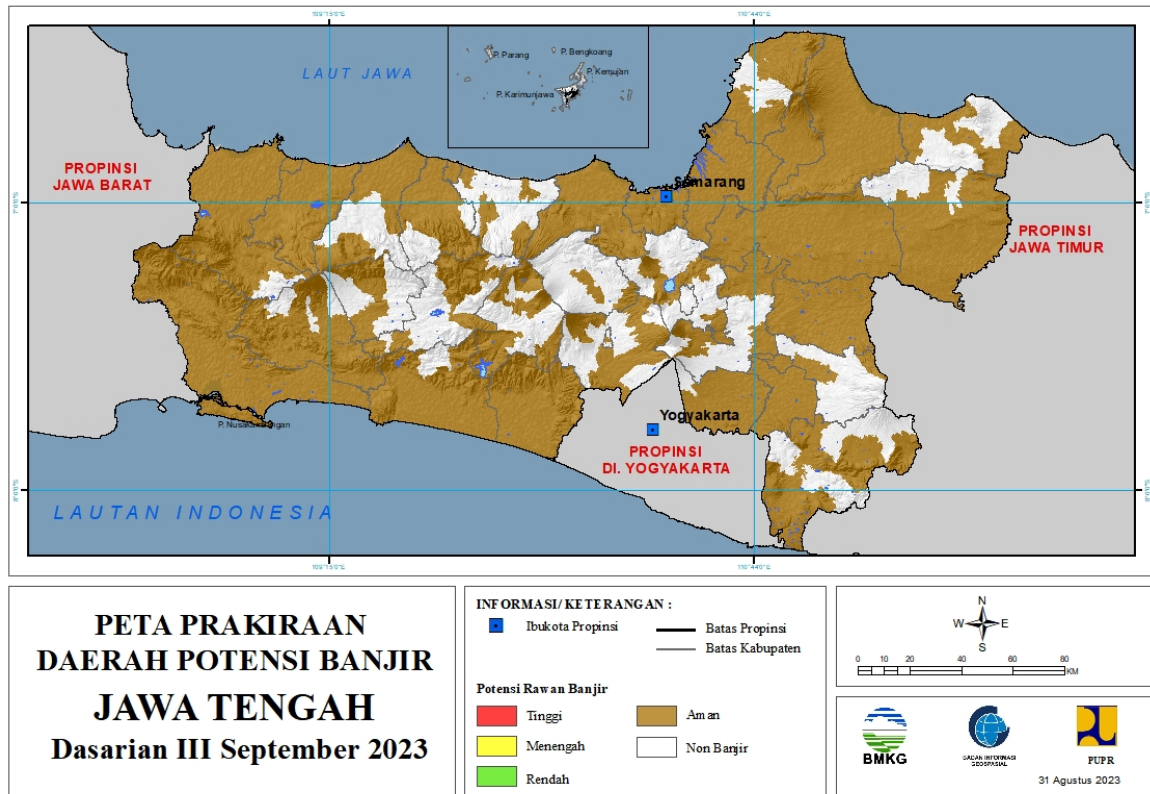

		Baharu, Kuala Baru, Pulau Banyak, Pulau Panggung, Simpang Kanan, Singkil, Singkil Utara, Singkohor, Suro)
		ACEH TAMIANG : (Kec. Bandar Pusaka, Kejuruan Muda, Manyak Payed, Sekerak, Tamiang Hulu, Tenggulun)
		ACEH TENGAH : (Kec. Bintang, Jagong Jeget, Linge, Pegasing)
		ACEH TENGGARA : (Kec. Babul Makmur, Babul Rahmah, Babussalam, Badar, Babel, Bukit Tusam, Darul Hasanah, Deleng Pokhkisen, Ketambe, Law e Alas, Law e Bulan, Law e Sigala-Gala, Law e Sumur, Semadam, Tanoh Alas)
		ACEH TIMUR : (Kec. Birem Bayeun, Pante Beudari, Peunaron, Serbajadi, Simpang Jernih)
		ACEH UTARA : (Kec. Cot Girek, Geurudong Pase, Langkahan, Nisam Antara, Sawang, Tanah Luas)
		BENER MERIAH : (Kec. Permata, Syiah Utama)
		GAYOLUES : (Kec. Blang Jerango, Blang Kejeren, Blang Pegayon, Dabun Gelang, Kuta Panjang, Pining, Putri Betung, Rikit Gaib, Terangun, Tripe Jaya)
		KOTA SUBULUSSALAM : (Kec. Longkib, Rundeng, Sultan Daulat)
		NAGAN RAYA : (Kec. Beutong, Darul Makmur, Kuala, Kuala Pesisir, Tadu Raya, Tripa Makmur)
		PIDIE : (Kec. Geumpang, Tangse, Tiro/Truseb)
		SIMEULUE : (Kec. Simeulue Barat, Simeulue Tengah, Simeulue Timur)

Gambar 14.

Tabel 13.

TINGKAT POTENSI BANJIR		
TINGGI	MENENGAH	RENDAH
-	-	-

14. PRAKIRAAN DAERAH POTENSI BANJIR JAWA TENGAH DASARIAN III SEPTEMBER 2023

Gambar 15.

Tabel 14.

TINGKAT POTENSI BANJIR		
TINGGI	MENENGAH	RENDAH
-	-	-