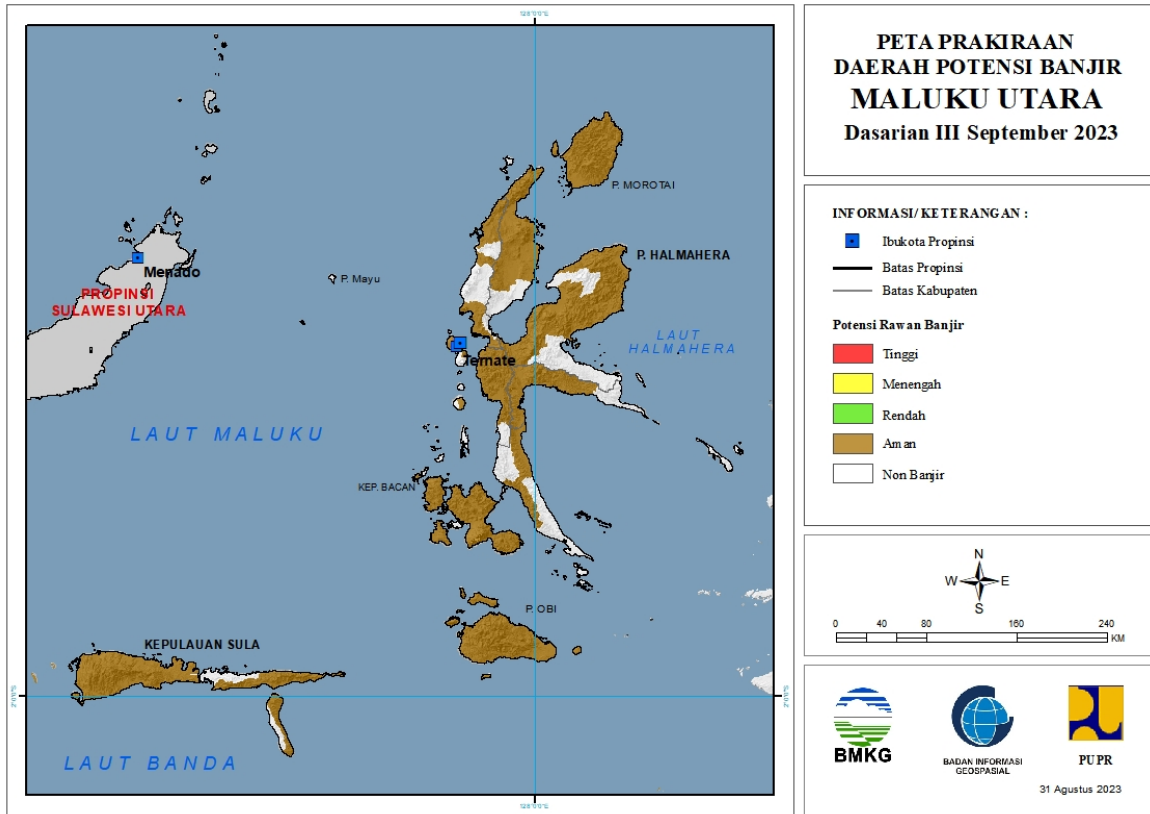

32. PRAKIRAAN DAERAH POTENSI BANJIR MALUKU UTARA DASARIAN III SEPTEMBER 2023

Gambar 33.

Tabel 32.

TINGKAT POTENSI BANJIR		
TINGGI	MENENGAH	RENDAH
-	-	-