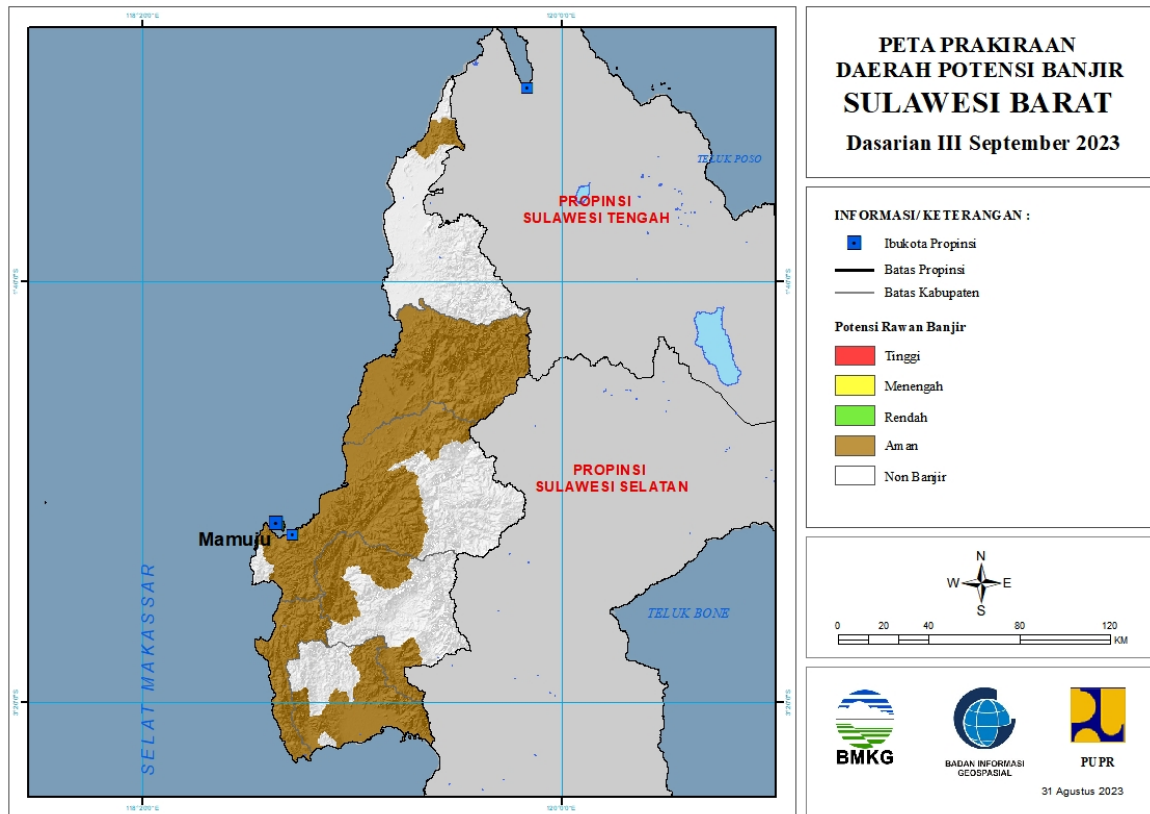

28. PRAKIRAAN DAERAH POTENSI BANJIR SULAWESI BARAT DASARIAN III SEPTEMBER 2023

Gambar 29.

Tabel 28.

TINGKAT POTENSI BANJIR		
TINGGI	MENENGAH	RENDAH
-	-	-