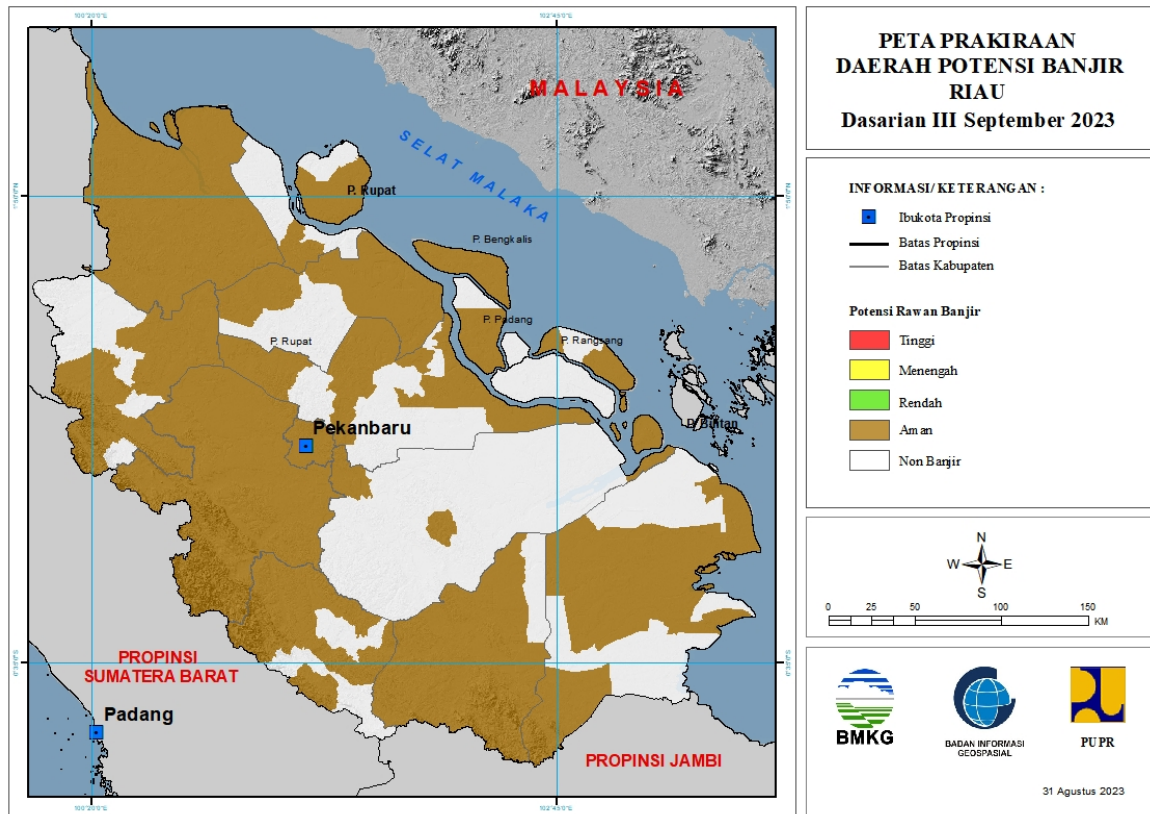

3. PRAKIRAAN DAERAH POTENSI BANJIR RIAU DASARIAN III SEPTEMBER 2023

Gambar 4.

Tabel 3.

TINGKAT POTENSI BANJIR		
TINGGI	MENENGAH	RENDAH
-	-	-