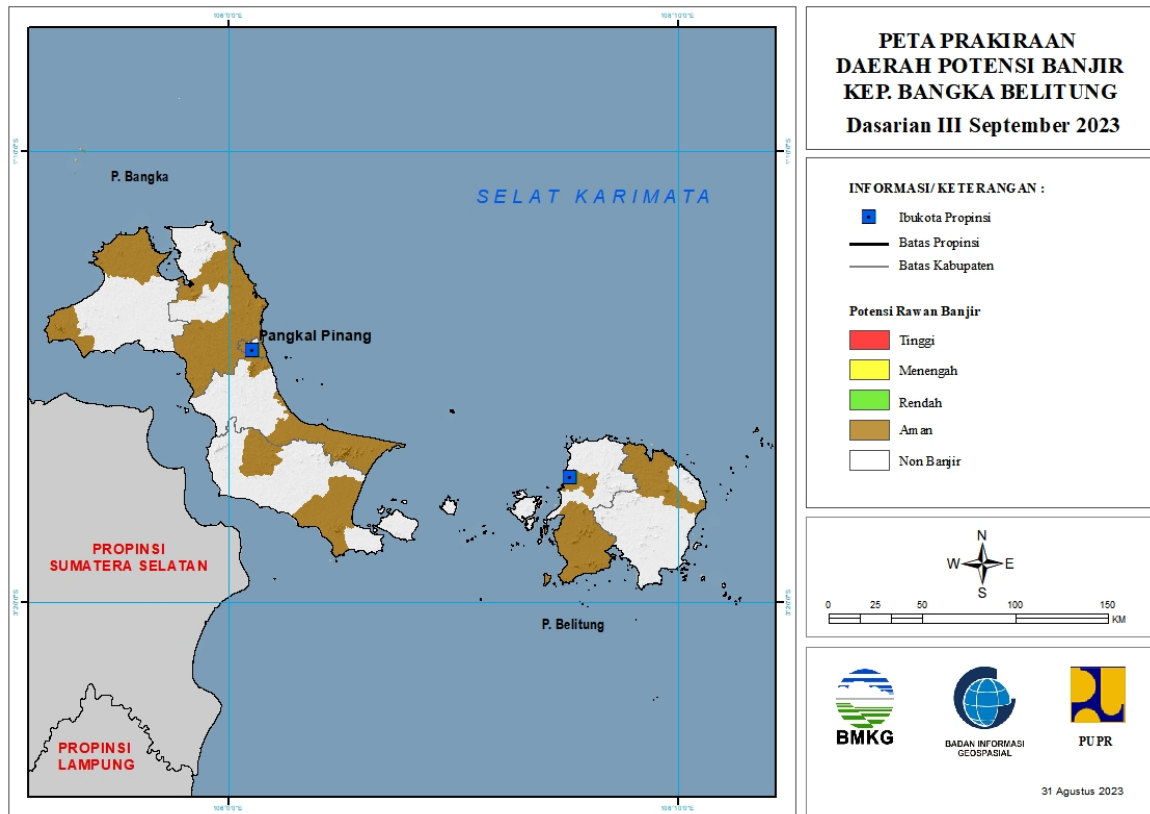

9. PRAKIRAAN DAERAH POTENSI BANJIR KEPULAUAN BANGKA BELITUNG DASARIAN III SEPTEMBER 2023

Gambar 10.

Tabel 9.

TINGKAT POTENSI BANJIR		
TINGGI	MENENGAH	RENDAH
-	-	-