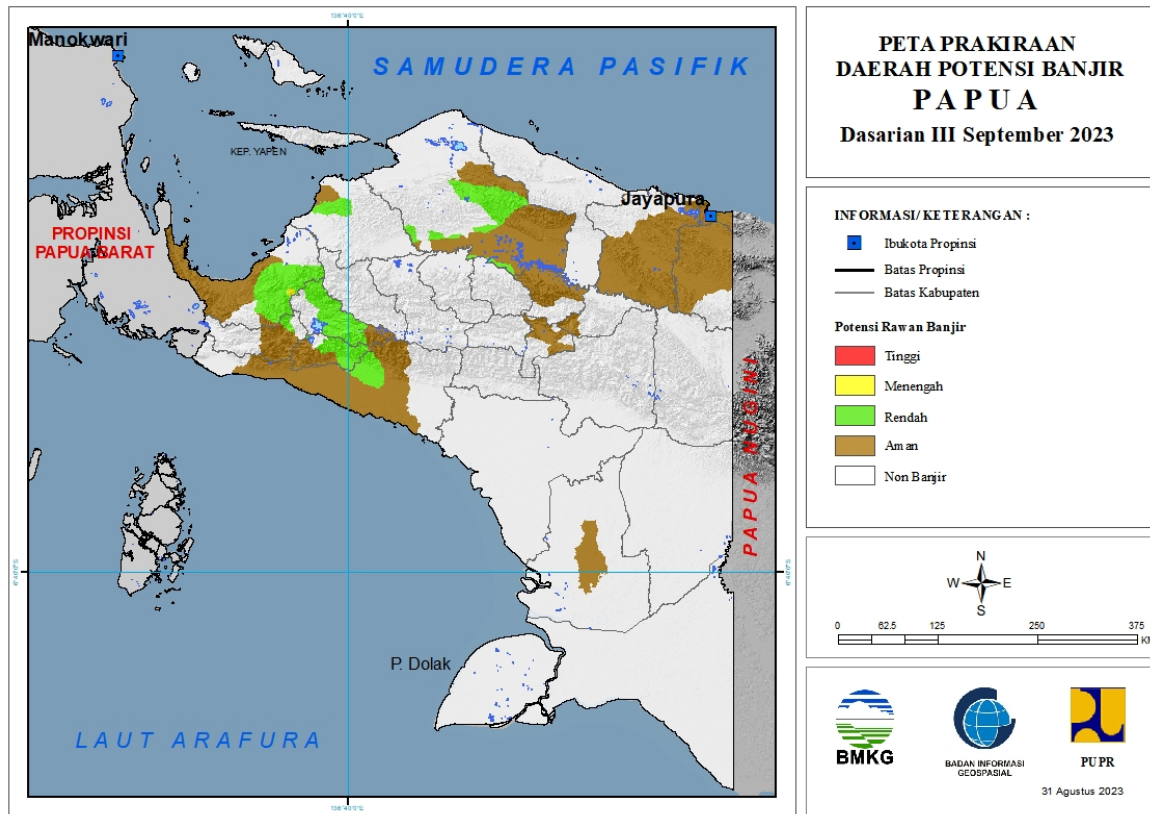

34. PRAKIRAAN DAERAH POTENSI BANJIR PAPUA DASARIAN III SEPTEMBER 2023

Gambar 35.

Tabel 34.

TINGKAT POTENSI BANJIR		
TINGGI	MENENGAH	RENDAH
-	NABIRE : (Kec. Siriw o)	DEYAI : (Kec. Bow obado, Tigi Barat)
		DOGIYAI : (Kec. Kamu, Mapia)
		MAMBERAMO RAYA : (Kec. Mamberamo Hulu, Mamberamo Tengah, Rufaer)
		MAMBERAMO TENGAH : (Kec. Megambilis)
		MIMIKA : (Kec. Iw aka, Kuala Kencana, Kw amki Narama, Mimika Barat, Mimika Baru, Tembagapura, Wania)
		NABIRE : (Kec. Dipa, Makimi, Siriw o, Teluk Kimi, Uw apa)
		PANIAI : (Kec. Aradide, Bibida, Bogabaida, Dumadama, Ekadide, Kebo, Paniai Timur)
		WAROPEN : (Kec. Oudate)