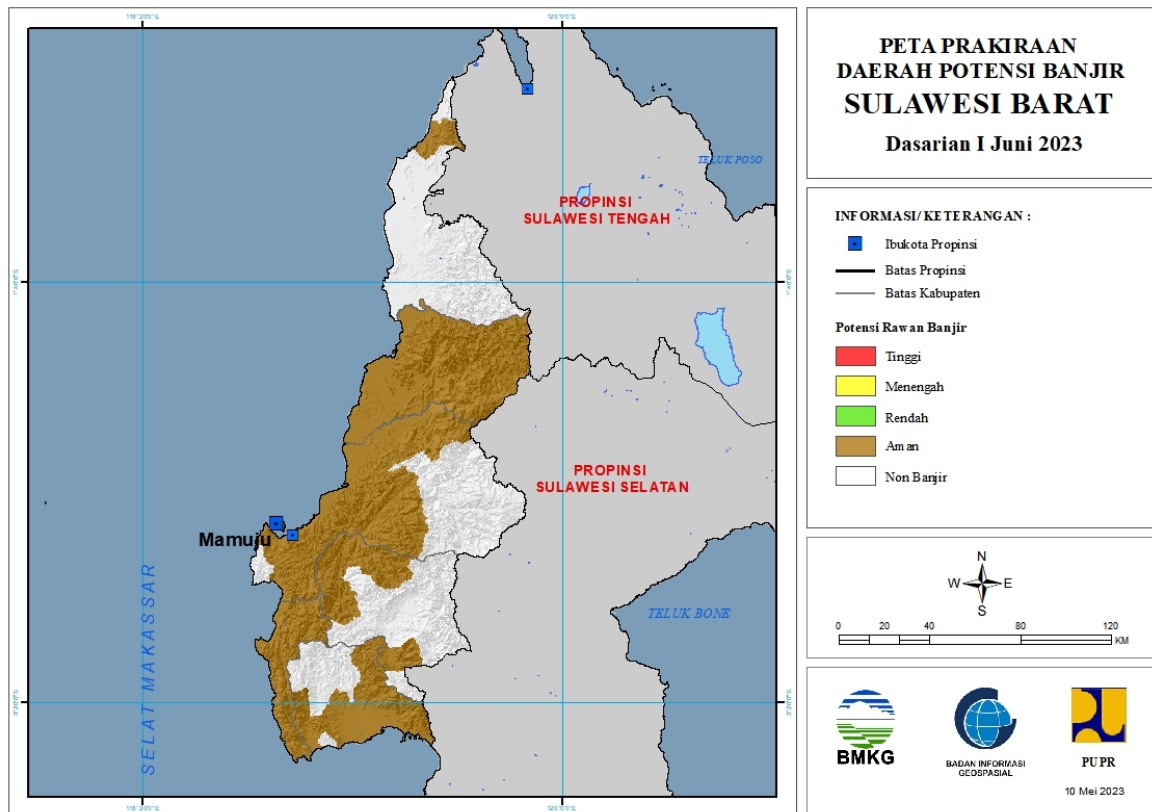

28. PRAKIRAAN DAERAH POTENSI BANJIR SULAWESI BARAT DASARIAN I JUNI 2023

Gambar 29.

Tabel 28.

TINGKAT POTENSI BANJIR		
TINGGI	MENENGAH	RENDAH
-	-	-