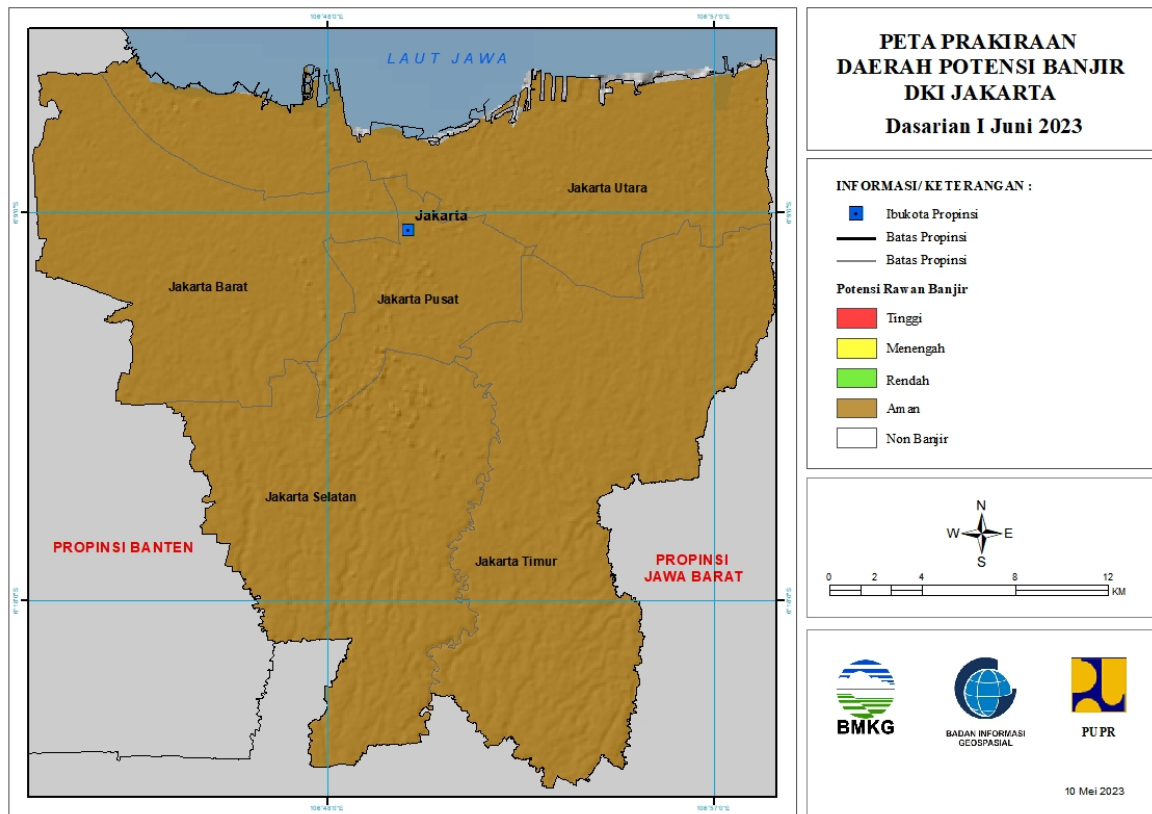

12. PRAKIRAAN DAERAH POTENSI BANJIR DKI JAKARTA DASARIAN I JUNI 2023

Gambar 13.

Tabel 12.

TINGKAT POTENSI BANJIR		
TINGGI	MENENGAH	RENDAH
-	-	-