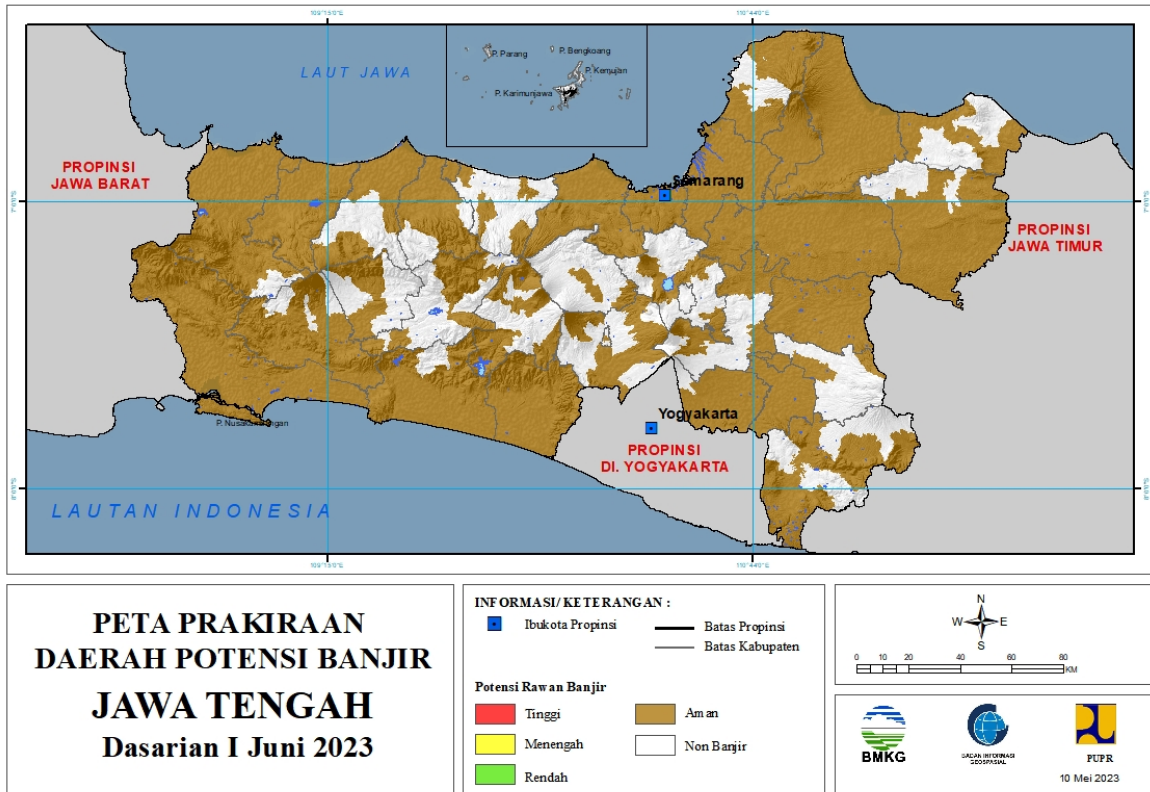

14. PRAKIRAAN DAERAH POTENSI BANJIR JAWA TENGAH DASARIAN I JUNI 2023

Gambar 15.

Tabel 14.

TINGKAT POTENSI BANJIR		
TINGGI	MENENGAH	RENDAH
-	-	-