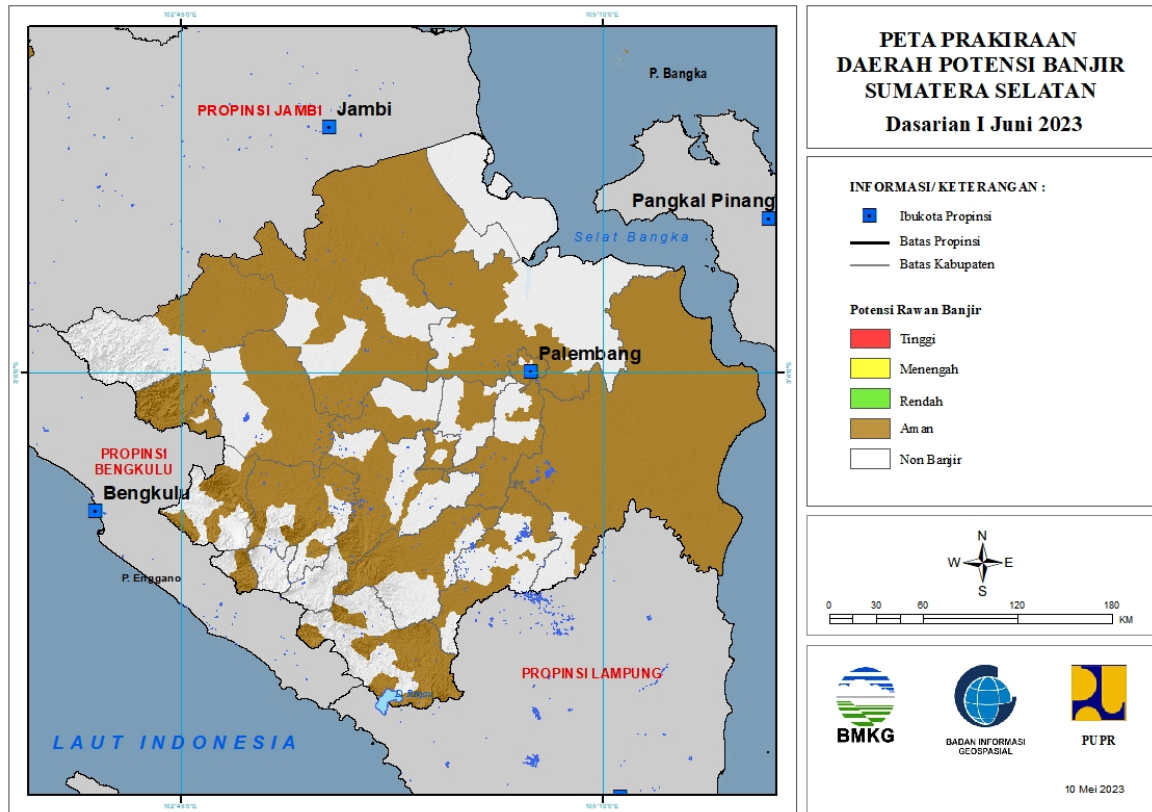

8. PRAKIRAAN DAERAH POTENSI BANJIR SUMATERA SELATAN DASARIAN I JUNI 2023

Gambar 9.

Tabel 8.

TINGKAT POTENSI BANJIR		
TINGGI	MENENGAH	RENDAH
-	-	-