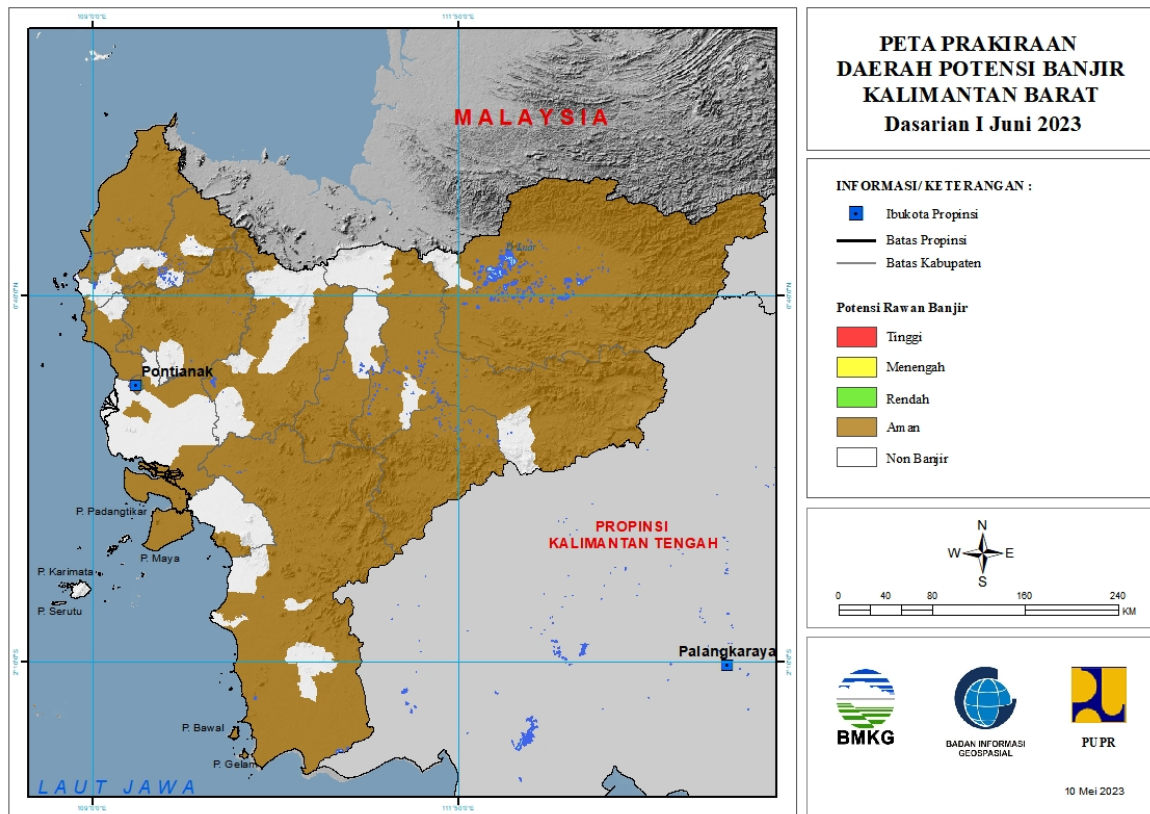

20. PRAKIRAAN DAERAH POTENSI BANJIR KALIMANTAN BARAT DASARIAN I JUNI 2023

Gambar 21.

Tabel 20.

TINGKAT POTENSI BANJIR		
TINGGI	MENENGAH	RENDAH
-	-	-