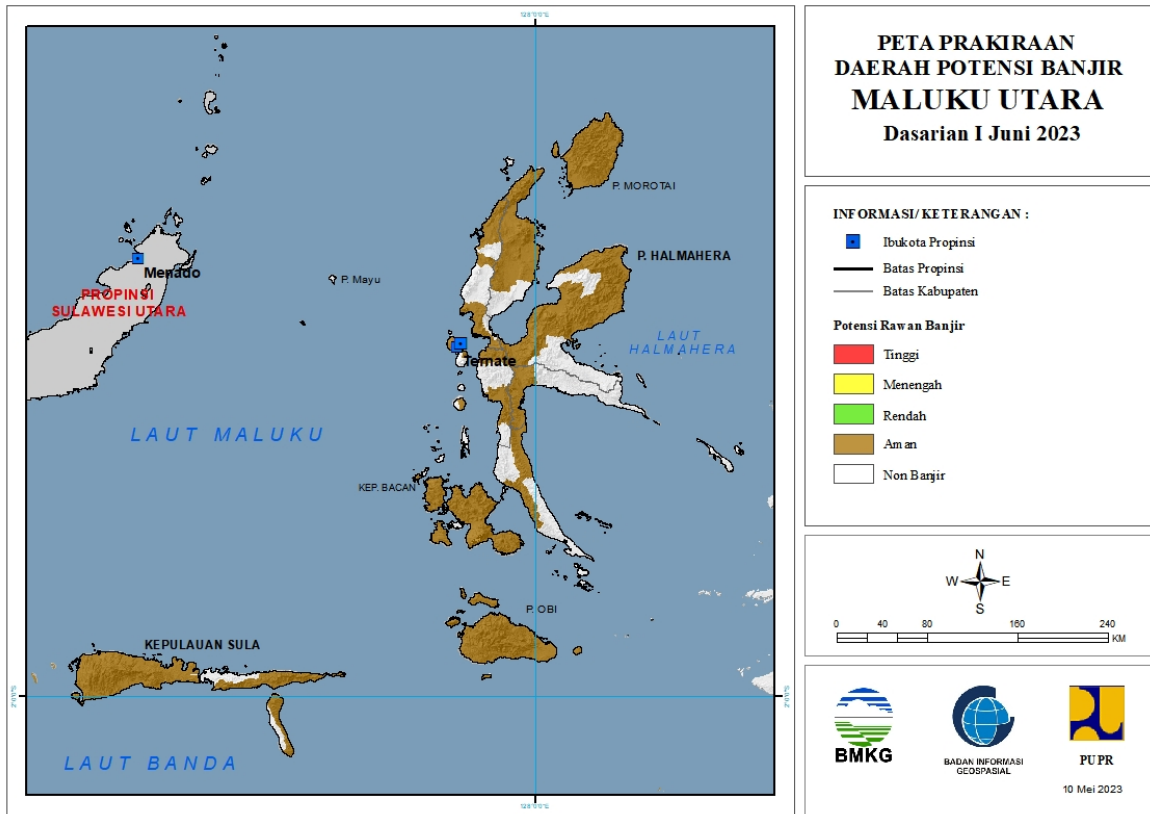

32. PRAKIRAAN DAERAH POTENSI BANJIR MALUKU UTARA DASARIAN I JUNI 2023

Gambar 33.

Tabel 32.

TINGKAT POTENSI BANJIR		
TINGGI	MENENGAH	RENDAH
-	-	-