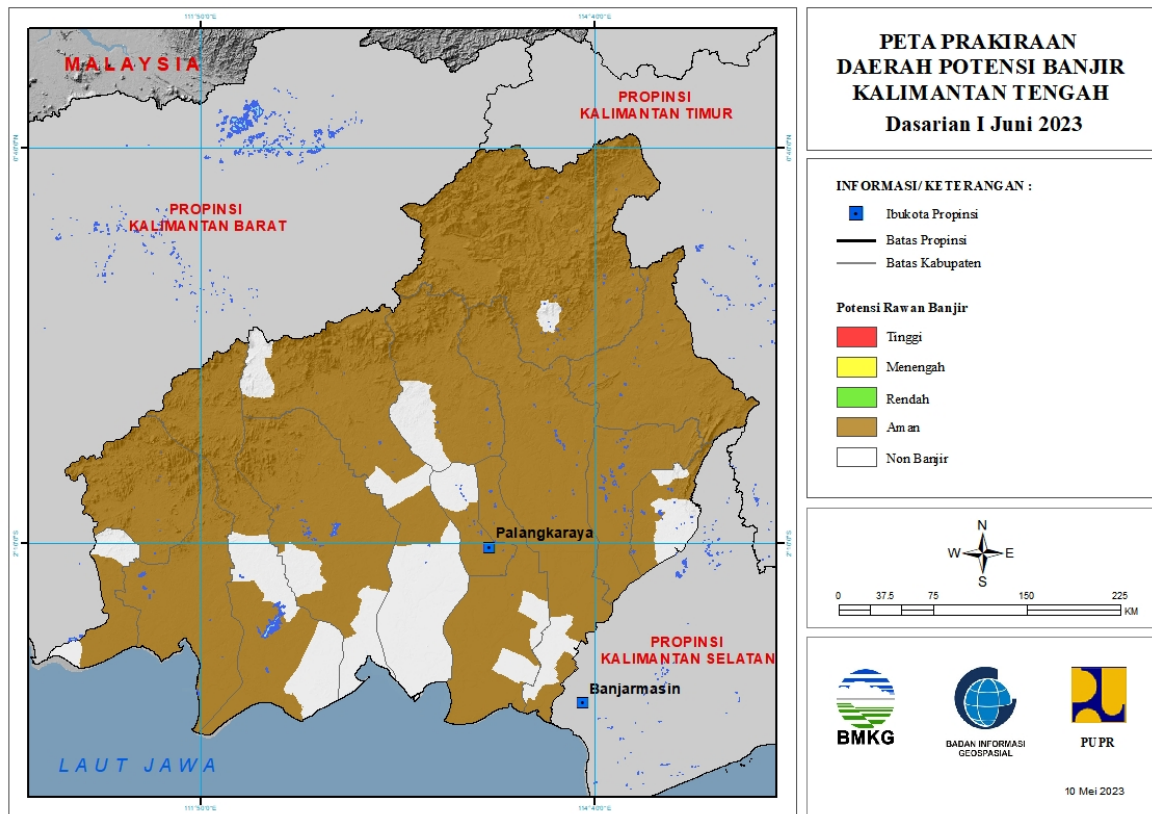

21. PRAKIRAAN DAERAH POTENSI BANJIR KALIMANTAN TENGAH DASARIAN I JUNI 2023

Gambar 22.

Tabel 21.

TINGKAT POTENSI BANJIR		
TINGGI	MENENGAH	RENDAH
-	-	-