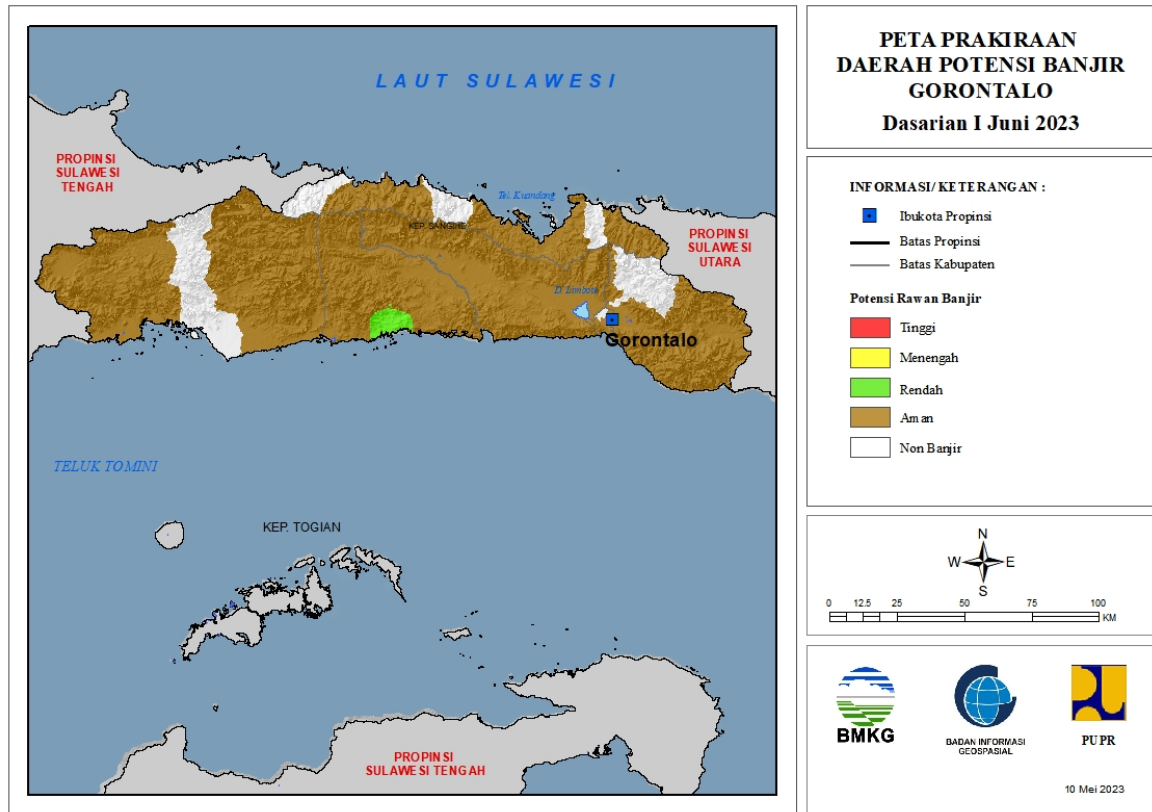

26. PRAKIRAAN DAERAH POTENSI BANJIR GORONTALO DASARIAN I JUNI 2023

Gambar 27.

Tabel 26.

TINGKAT POTENSI BANJIR		
TINGGI	MENENGAH	RENDAH
-	-	BOALEMO : (Kec. Botumoita, Dulupi, Tilamuta)