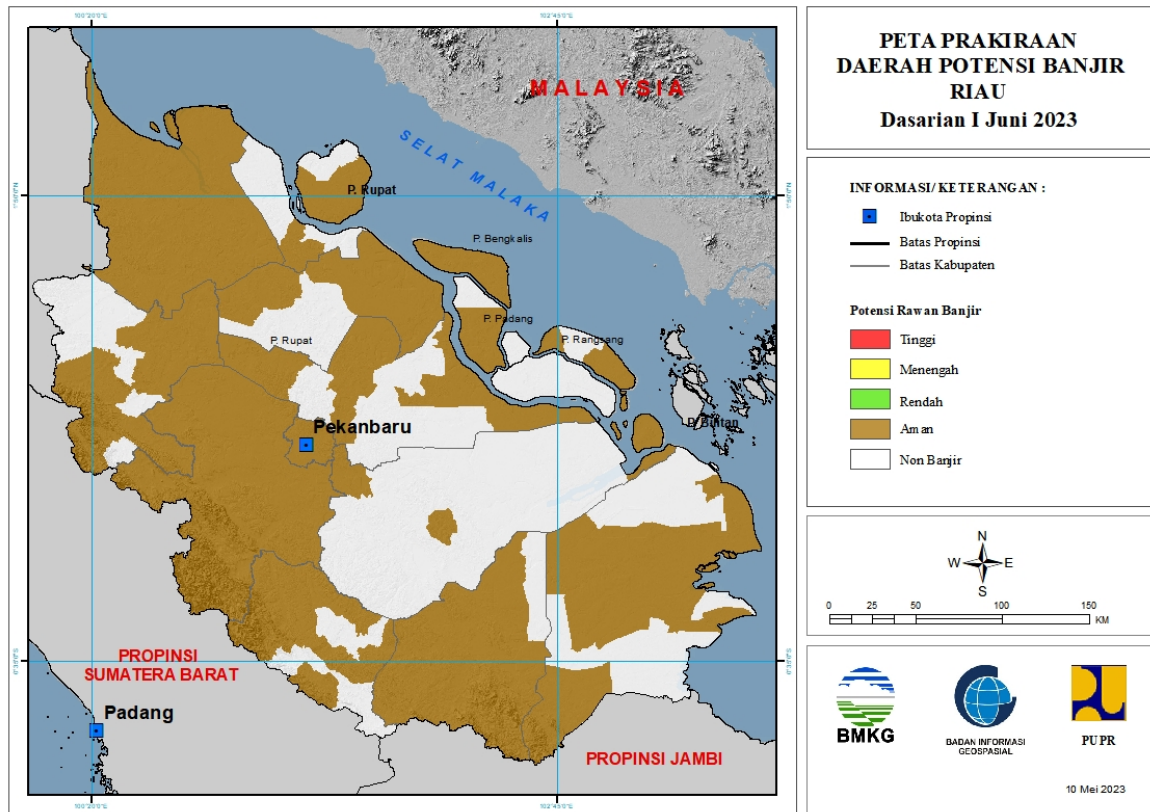

3. PRAKIRAAN DAERAH POTENSI BANJIR RIAU DASARIAN I JUNI 2023

Gambar 4.

Tabel 3.

TINGKAT POTENSI BANJIR		
TINGGI	MENENGAH	RENDAH
-	-	-