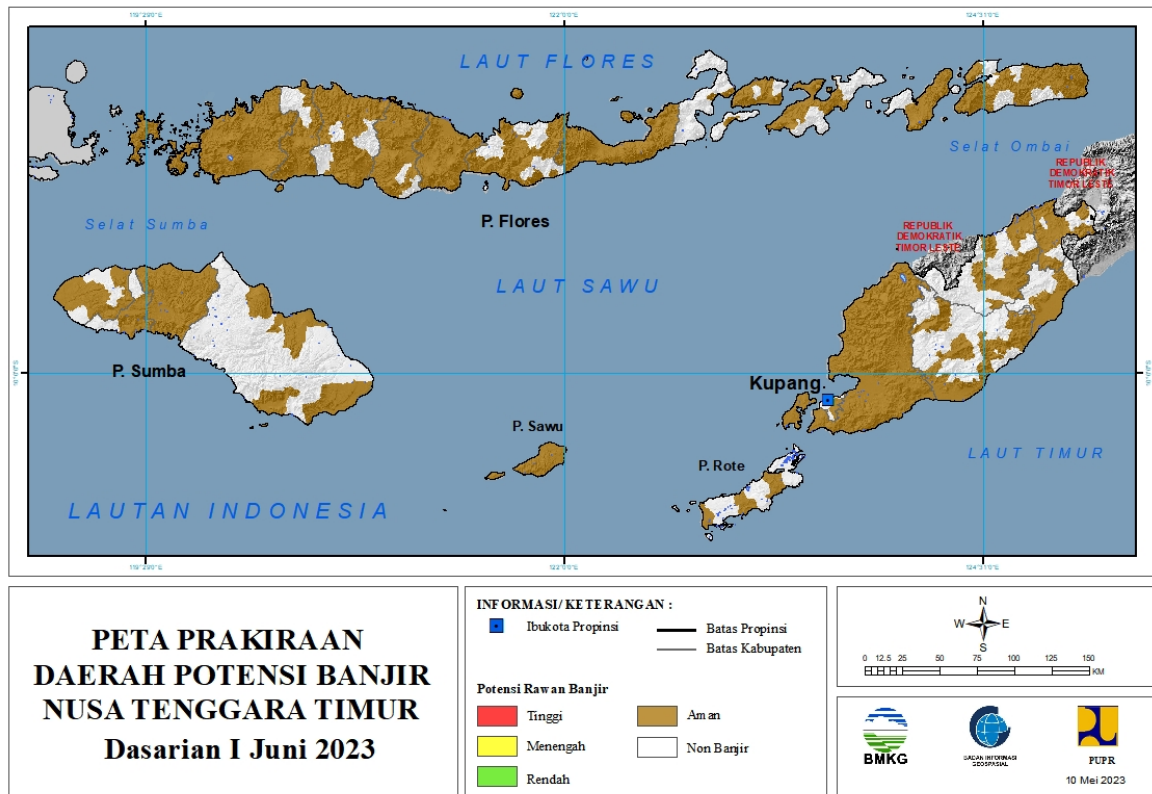

19. PRAKIRAAN DAERAH POTENSI BANJIR NUSA TENGGARA TIMUR DASARIAN I JUNI 2023

Gambar 20.

Tabel 19.

TINGKAT POTENSI BANJIR		
TINGGI	MENENGAH	RENDAH
-	-	-