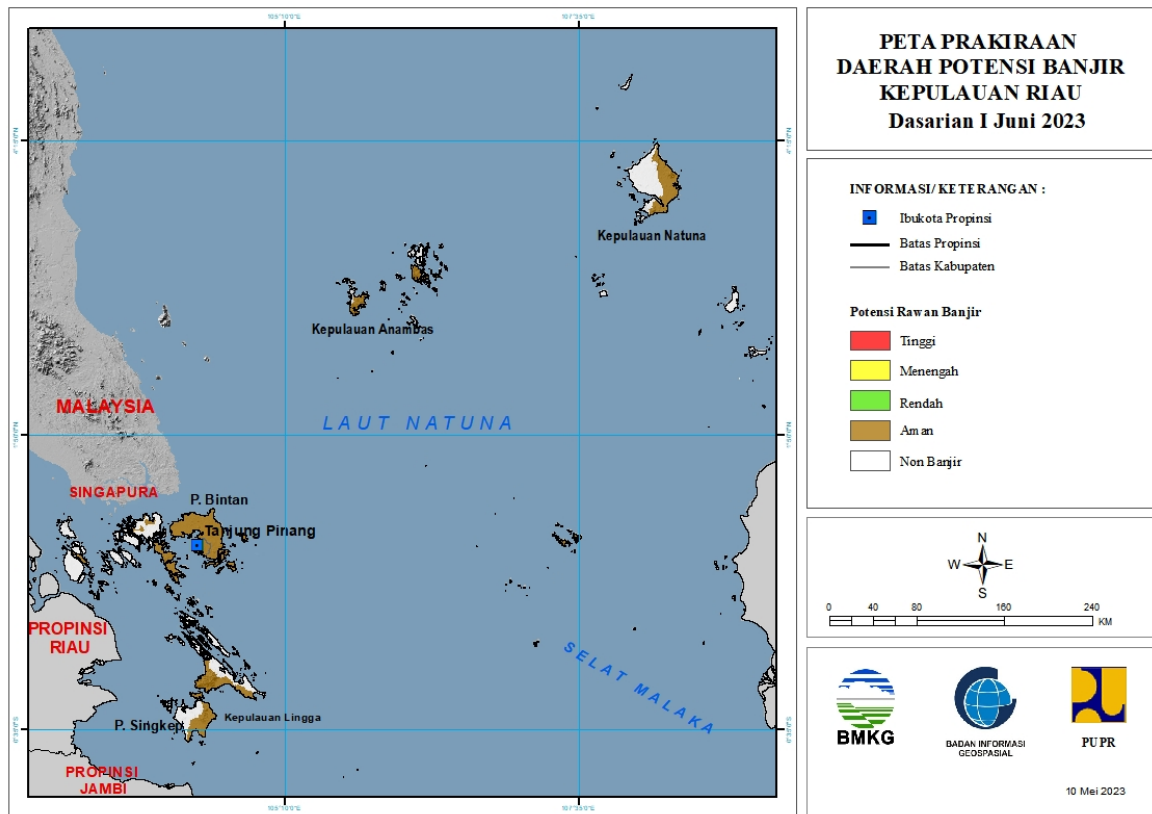

4. PRAKIRAAN DAERAH POTENSI BANJIR KEPULAUAN RIAU DASARIAN I JUNI 2023

Gambar 5.

Tabel 4.

TINGKAT POTENSI BANJIR		
TINGGI	MENENGAH	RENDAH
-	-	-