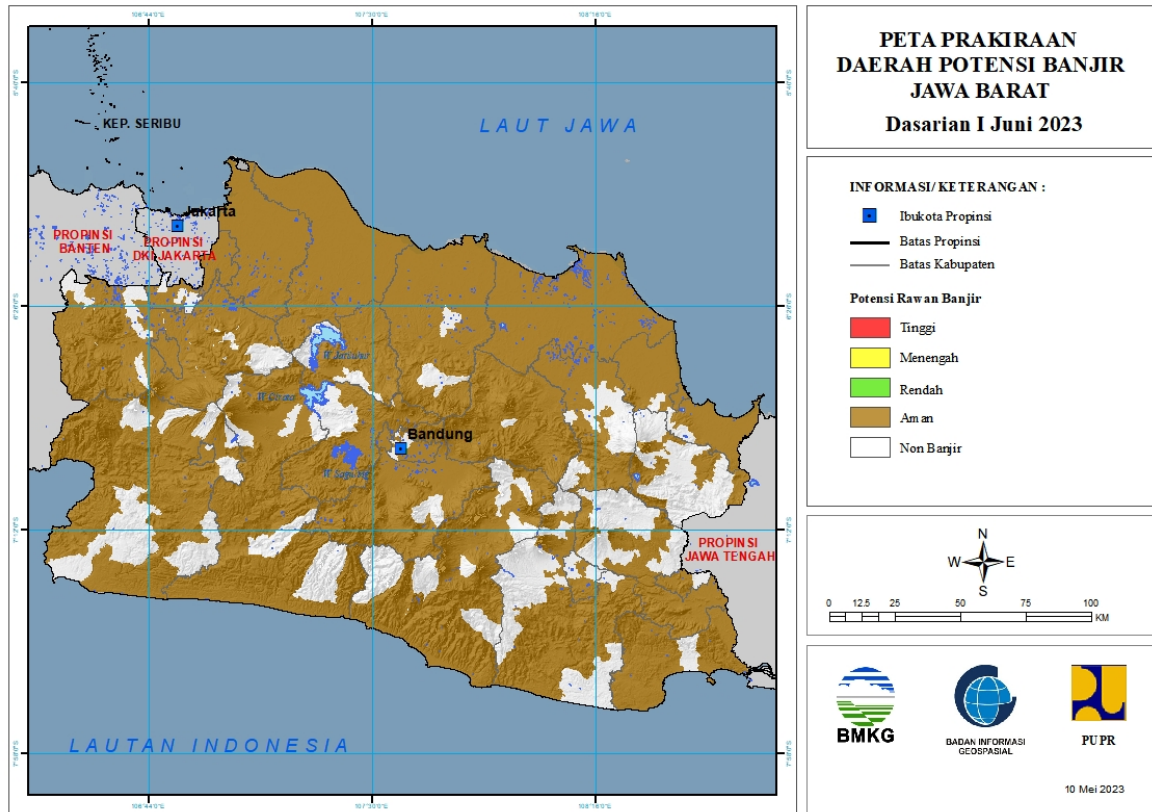

13. PRAKIRAAN DAERAH POTENSI BANJIR JAWA BARAT DASARIAN I JUNI 2023

Gambar 14.

Tabel 13.

TINGKAT POTENSI BANJIR		
TINGGI	MENENGAH	RENDAH
-	-	-