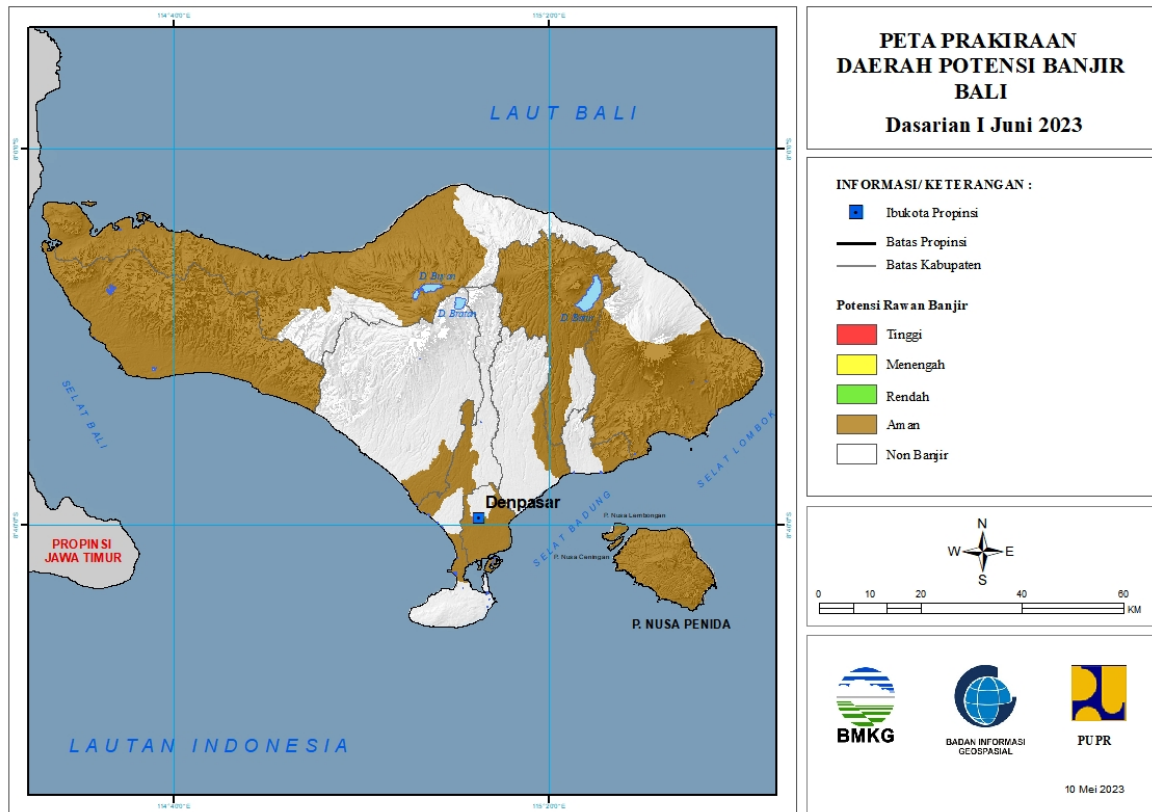

17. PRAKIRAAN DAERAH POTENSI BANJIR BALI DASARIAN I JUNI 2023

Gambar 18.

Tabel 17.

TINGKAT POTENSI BANJIR		
TINGGI	MENENGAH	RENDAH
-	-	-