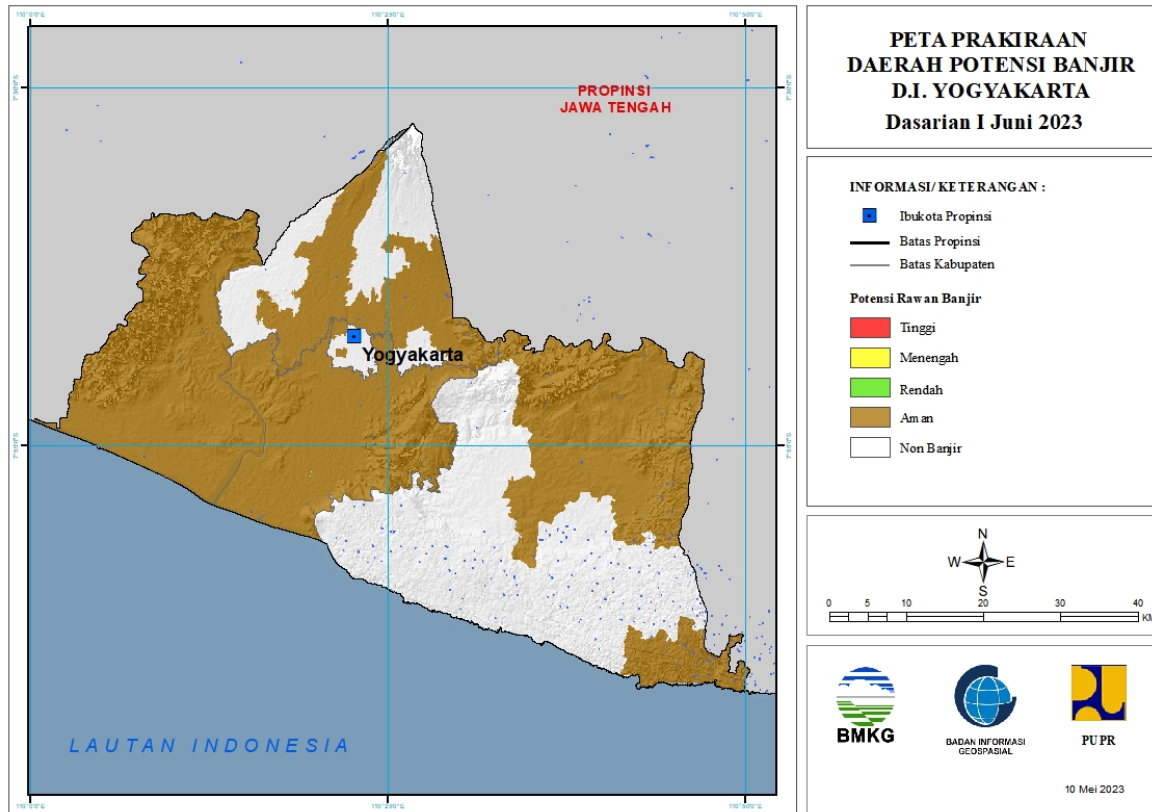

15. PRAKIRAAN DAERAH POTENSI BANJIR DI YOGYAKARTA DASARIAN I JUNI 2023

Gambar 16.

Tabel 15.

TINGKAT POTENSI BANJIR		
TINGGI	MENENGAH	RENDAH
-	-	-