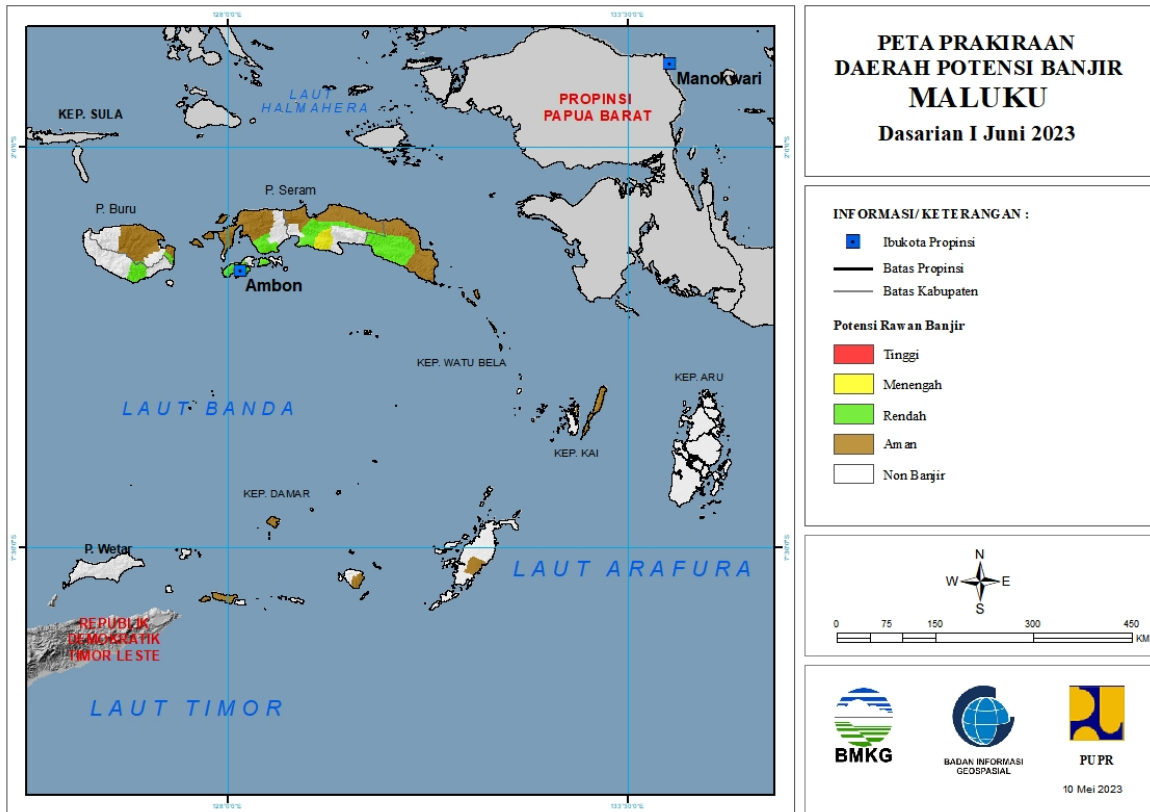

31. PRAKIRAAN DAERAH POTENSI BANJIR MALUKU DASARIAN I JUNI 2023

Gambar 32.

Tabel 31.

TINGKAT POTENSI BANJIR		
TINGGI	MENENGAH	RENDAH
-	MALUKU TENGAH : (Kec. Amahai)	BURU : (Kec. Batabual, Lolong Guba, Waeapo)
		BURU SELATAN : (Kec. Namrole)
		KOTA AMBON : (Kec. Baguala, Leitimur Selatan, Nusaniwe, Sirimau, Telukambon)
		MALUKU TENGAH : (Kec. Amahai, Leihitu, Leihitu Barat, Pulauharuku, Seram Utara, Seram Utara Barat, Seram Utara Timur Kobi, Seram Utara Timur Seti)
		SERAM BAGIAN BARAT : (Kec. Amalatu, Inamosol, Kairatu, Kairatu Barat)
		SERAM BAGIAN TIMUR : (Kec. Bula, Bula Barat, Klimury, Siwalalat, Werinama)