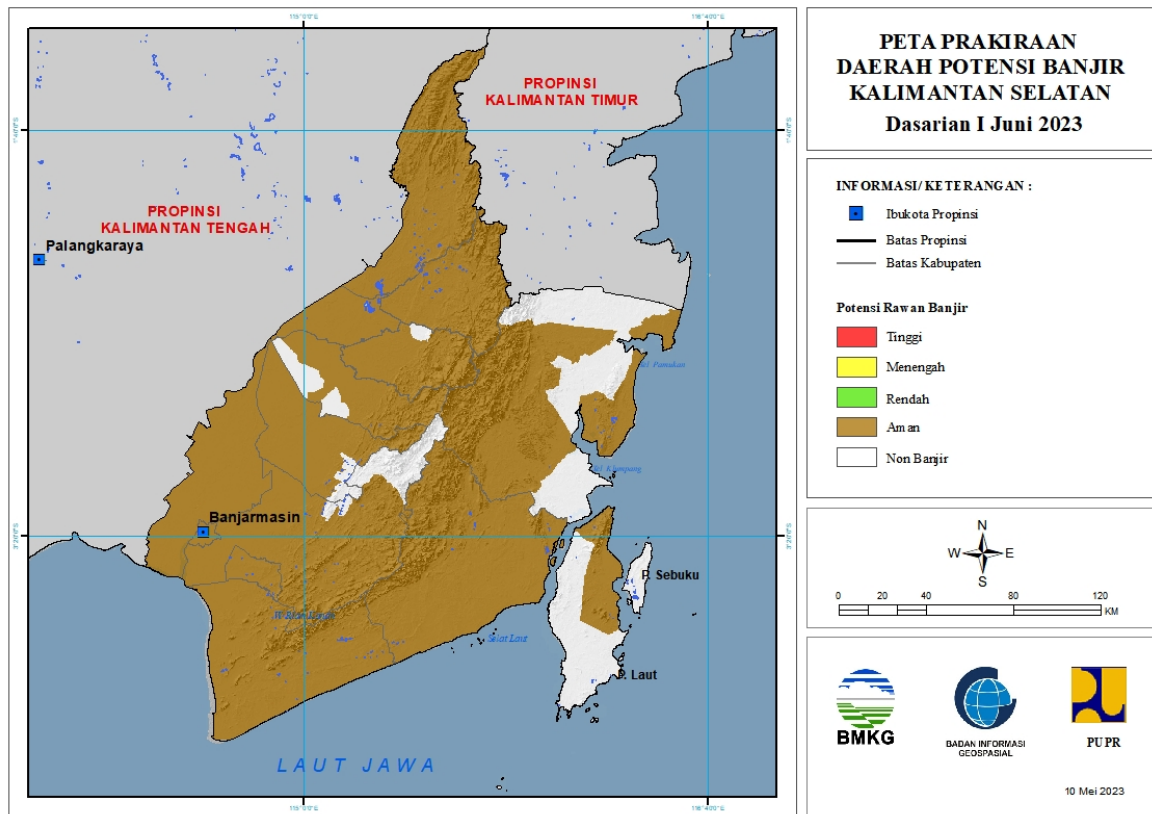

22. PRAKIRAAN DAERAH POTENSI BANJIR KALIMANTAN SELATAN DASARIAN I JUNI 2023

Gambar 23.

Tabel 22.

TINGKAT POTENSI BANJIR		
TINGGI	MENENGAH	RENDAH
-	-	-