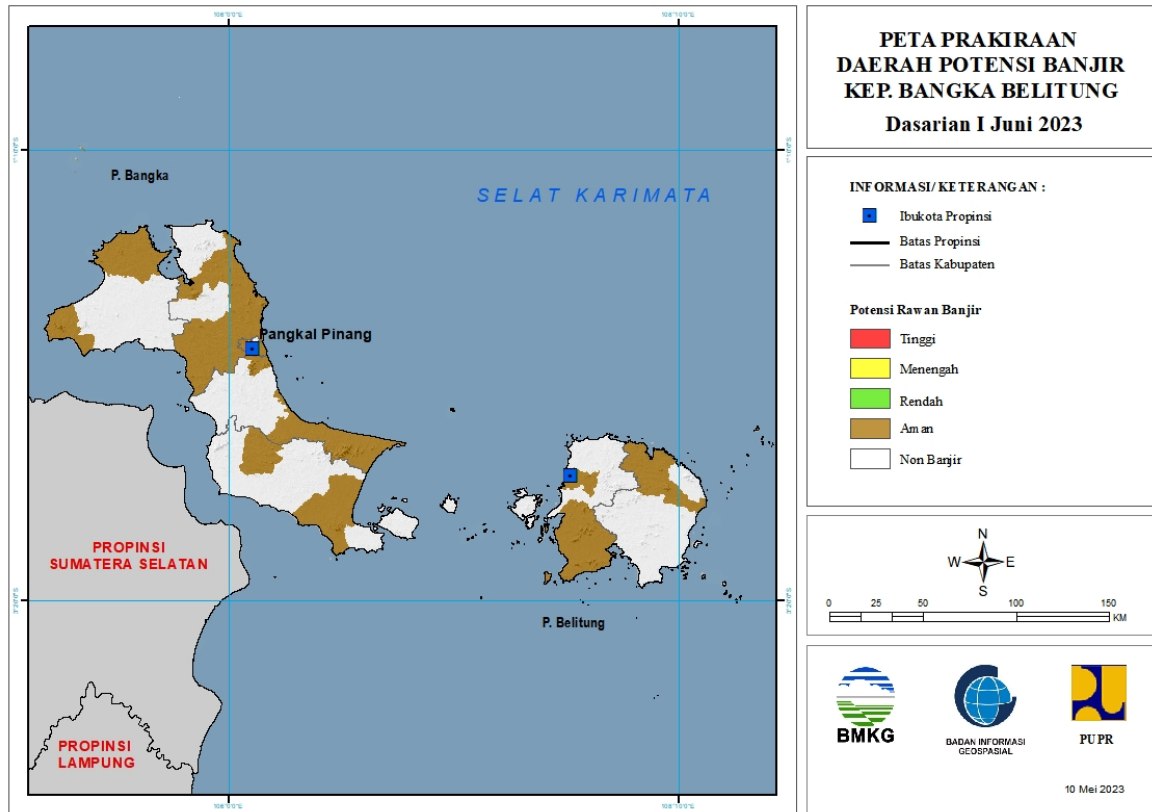

9. PRAKIRAAN DAERAH POTENSI BANJIR KEPULAUAN BANGKA BELITUNG DASARIAN I JUNI 2023

Gambar 10.

Tabel 9.

TINGKAT POTENSI BANJIR		
TINGGI	MENENGAH	RENDAH
-	-	-