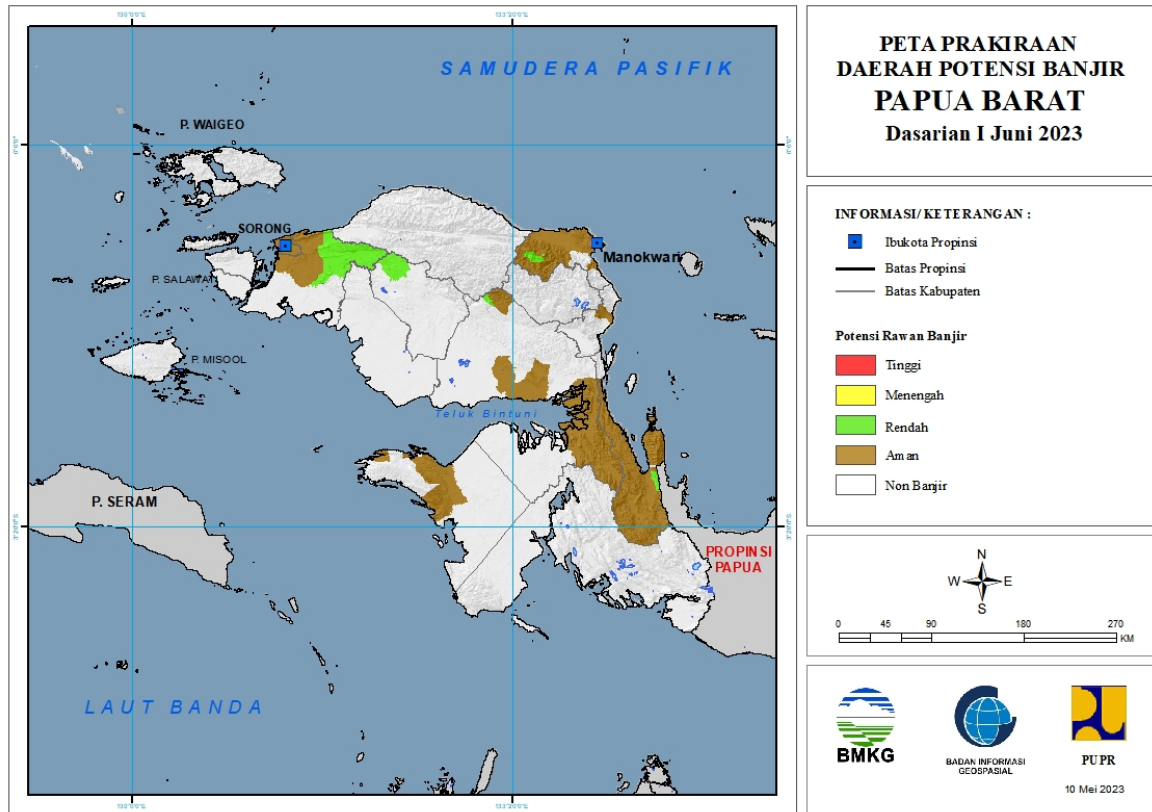

33. PRAKIRAAN DAERAH POTENSI BANJIR PAPUA BARAT DASARIAN I JUNI 2023

Gambar 34.

Tabel 33.

TINGKAT POTENSI BANJIR		
TINGGI	MENENGAH	RENDAH
-	-	MANOKWARI : (Kec. Sidey)
		MAYBRAT : (Kec. Mare)
		SORONG : (Kec. Klamono, Makbon, Sayosa)
		TELUK BINTUNI : (Kec. Moskona Timur)
		TELUK WONDAMA : (Kec. Kuriwamesa)