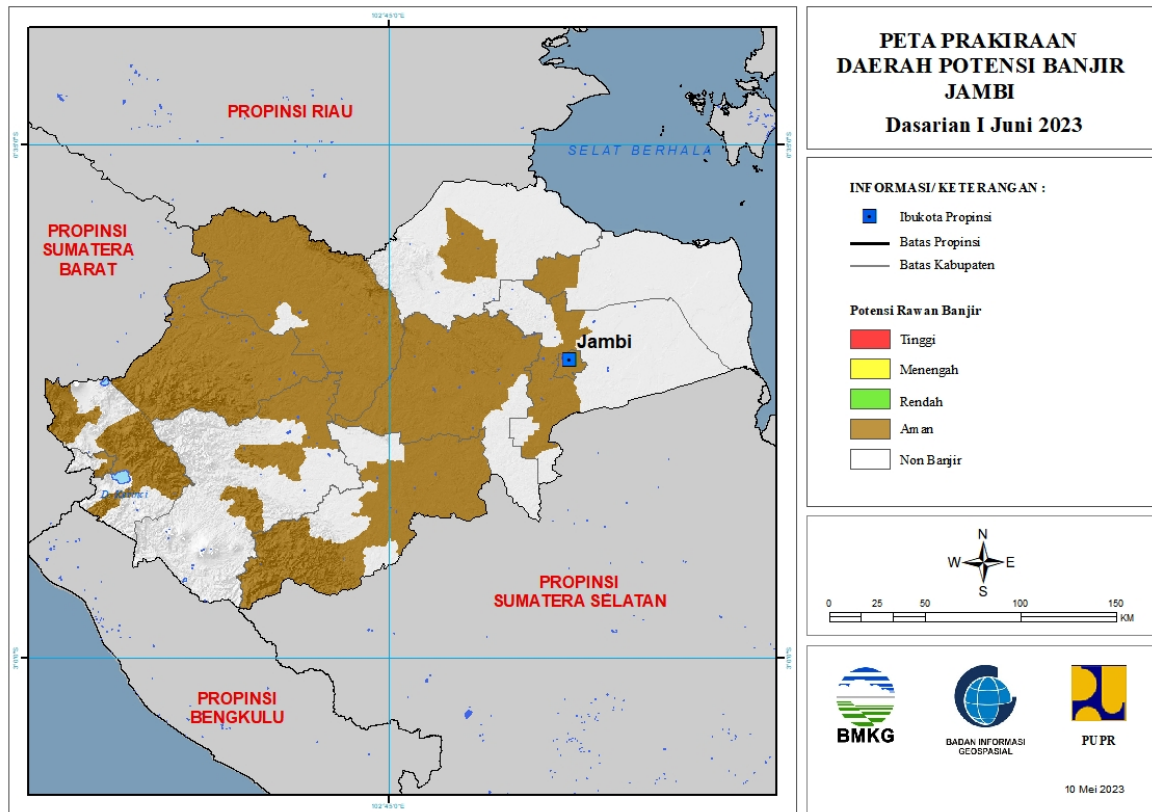

6. PRAKIRAAN DAERAH POTENSI BANJIR JAMBI DASARIAN I JUNI 2023

Gambar 7.

Tabel 6.

TINGKAT POTENSI BANJIR		
TINGGI	MENENGAH	RENDAH
-	-	-