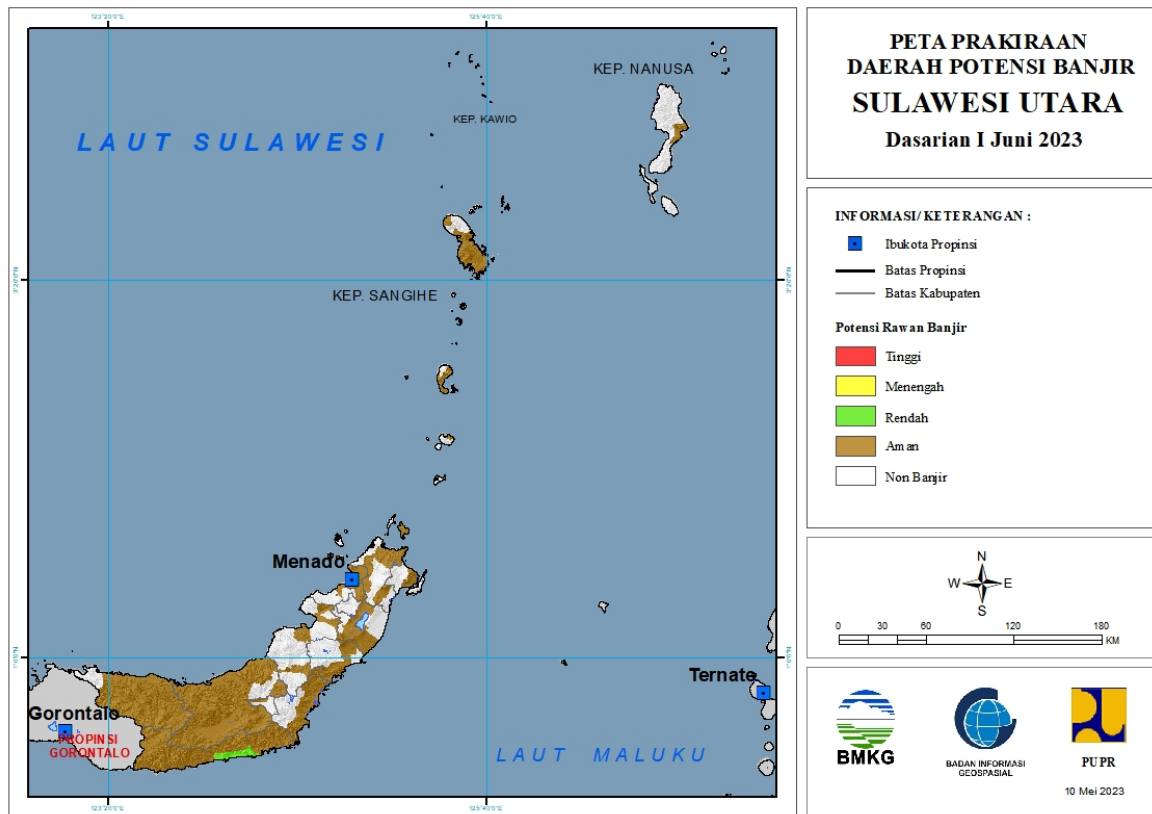

25. PRAKIRAAN DAERAH POTENSI BANJIR SULAWESI UTARA DASARIAN I JUNI 2023

Gambar 26.

Tabel 25.

TINGKAT POTENSI BANJIR		
TINGGI	MENENGAH	RENDAH
-	-	BOLAANG MONGONDOW SELATAN : (Kec. Bolaang Uki, Pinolosian, Pinolosian Tengah)