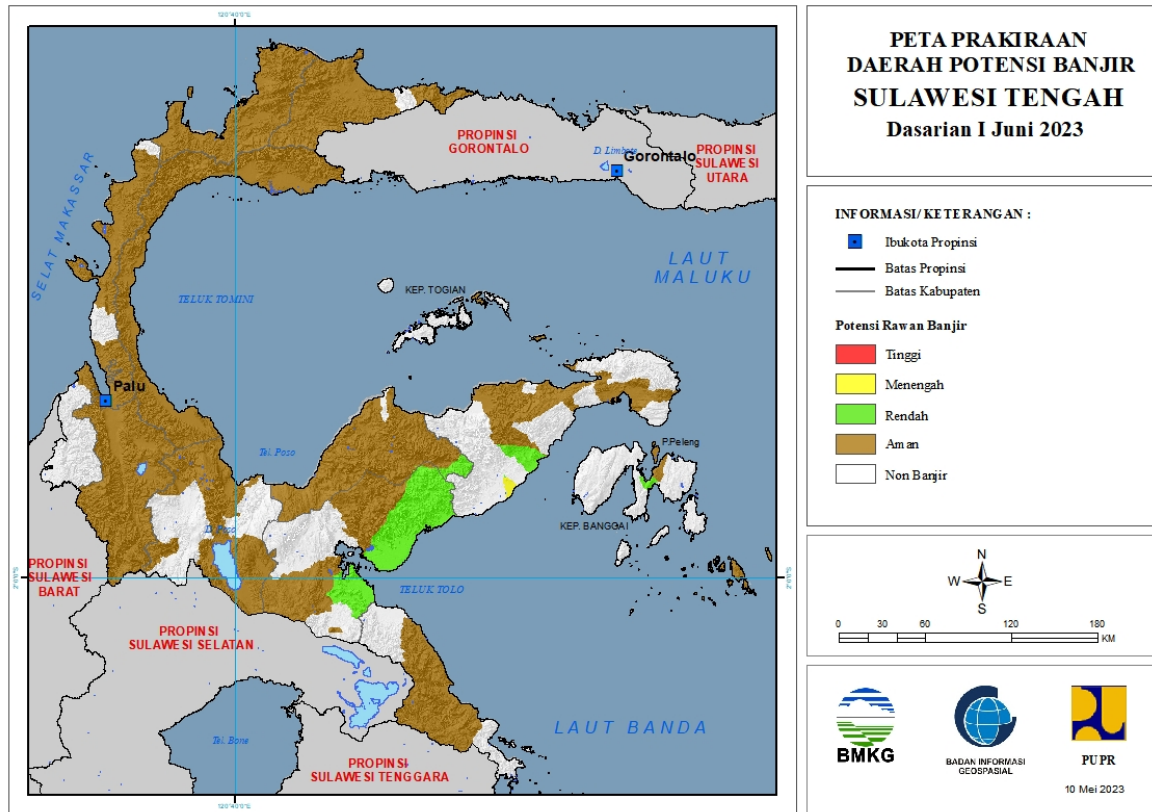

27. PRAKIRAAN DAERAH POTENSI BANJIR SULAWESI TENGAH DASARIAN I JUNI 2023

Gambar 28.

Tabel 27.

TINGKAT POTENSI BANJIR		
TINGGI	MENENGAH	RENDAH
-	BANGGAI : (Kec. Moilong)	BANGGAI : (Kec. Batui, Moilong)
		BANGGAI KEPULAUAN : (Kec. Tinangkung)
		MOROWALI UTARA : (Kec. Bungku Utara, Lembo, Mamosalato, Petasia, Petasia Barat, Petasia Timur)
		TOJO UNA-UNA : (Kec. Ampana Tete, Ulubongka)