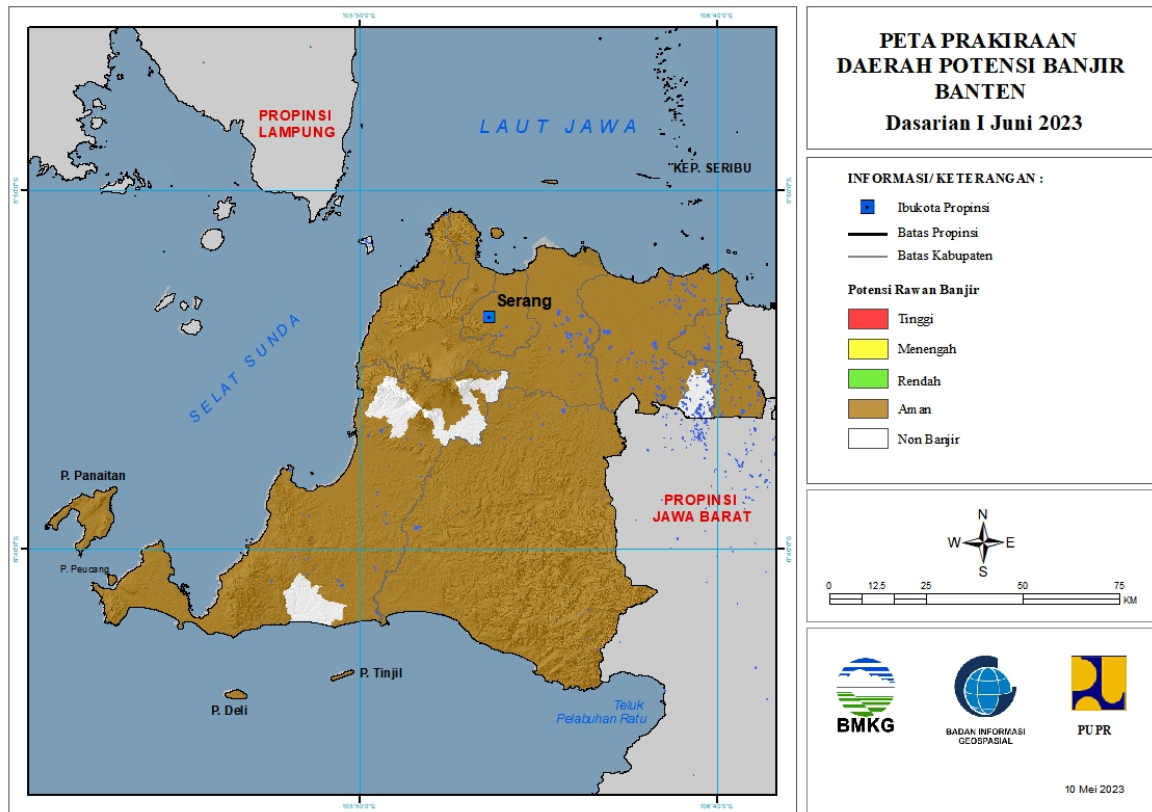

11. PRAKIRAAN DAERAH POTENSI BANJIR BANTEN DASARIAN I JUNI 2023

Gambar 12.

Tabel 11.

TINGKAT POTENSI BANJIR		
TINGGI	MENENGAH	RENDAH
-	-	-