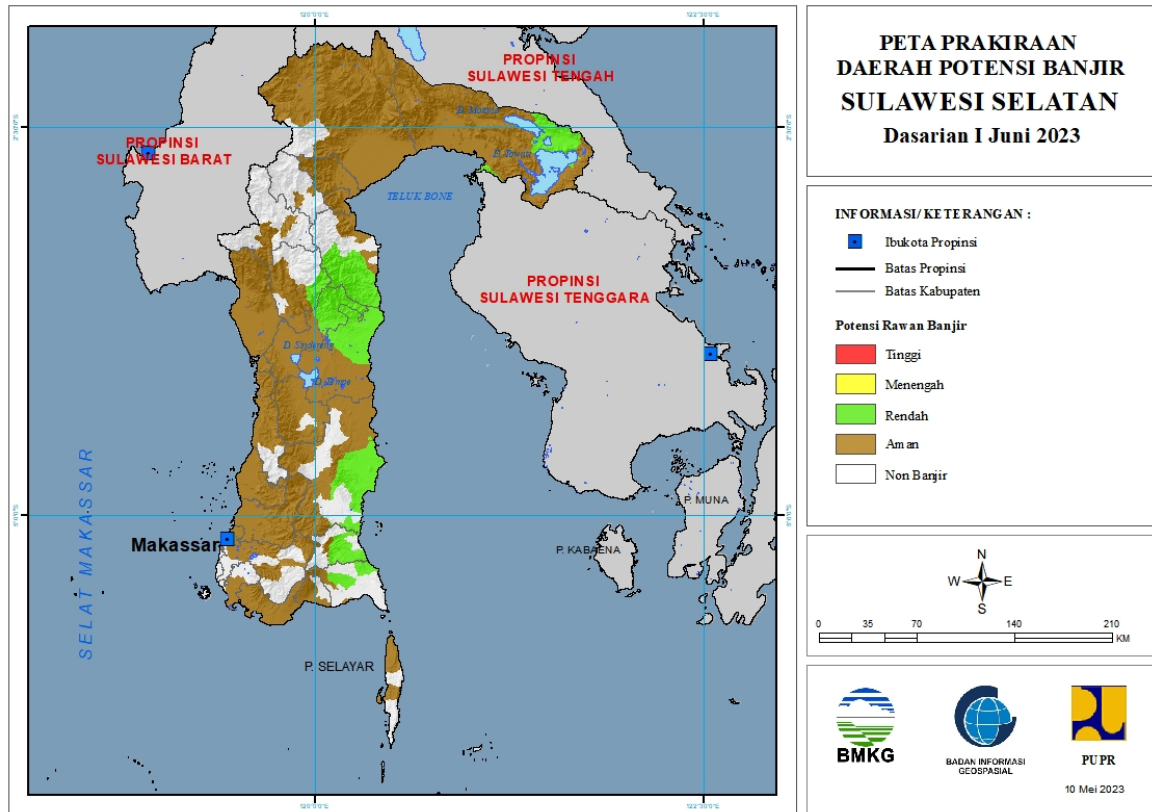

29. PRAKIRAAN DAERAH POTENSI BANJIR SULAWESI SELATAN DASARIAN I JUNI 2023

Gambar 30.

Tabel 29.

TINGKAT POTENSI BANJIR		
TINGGI	MENENGAH	RENDAH
-	-	BONE : (Kec. Awangpone, Barebbo, Bontocani, Cina, Kajuara, Libureng, Mare, Palakka, Ponre, Sibulue, Tanete Riattang, Tanete Riattang Barat, Tanete Riattang Timur, Tonra)
		BULUKUMBA : (Kec. Kajang, Kindang, Rilauale)
		ENREKANG : (Kec. Bungin, Maiwa)
		LUWU : (Kec. Bajo, Bajo Barat, Belopa, Larompong, Larompong Selatan, Latimojong, Suli, Suli Barat)
		LUWU TIMUR : (Kec. Burau, Malili, Nuha, Towuti)
		SIDENRENG RAPPANG : (Kec. Pitu Raise, Pitu Riawa)
		SINJAI : (Kec. Sinjai Selatan, Sinjai Tengah, Sinjai Utara, Tellu Limpoe)
		WAJO : (Kec. Gilireng, Keera, Majauleng, Maniangpajo, Penrang, Pitumpanua, Sajoanging)