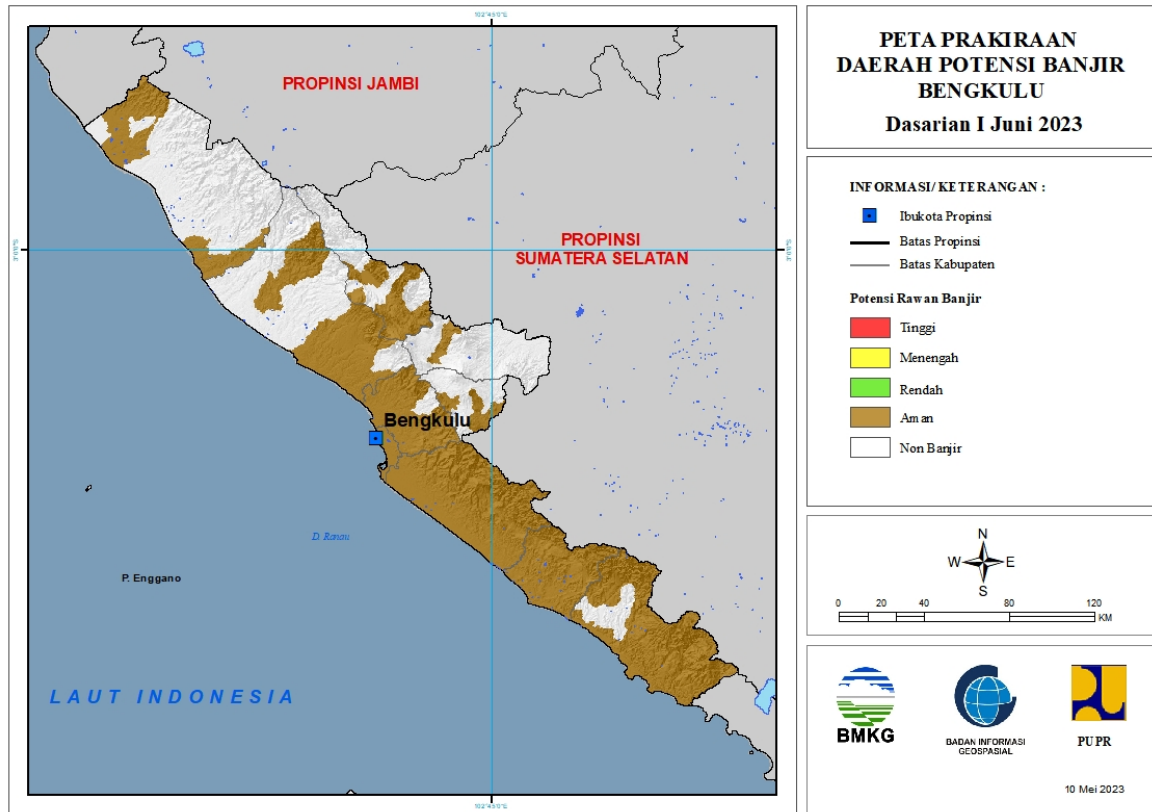

7. PRAKIRAAN DAERAH POTENSI BANJIR BENGKULU DASARIAN I JUNI 2023

Gambar 8.

Tabel 7.

TINGKAT POTENSI BANJIR		
TINGGI	MENENGAH	RENDAH
-	-	-