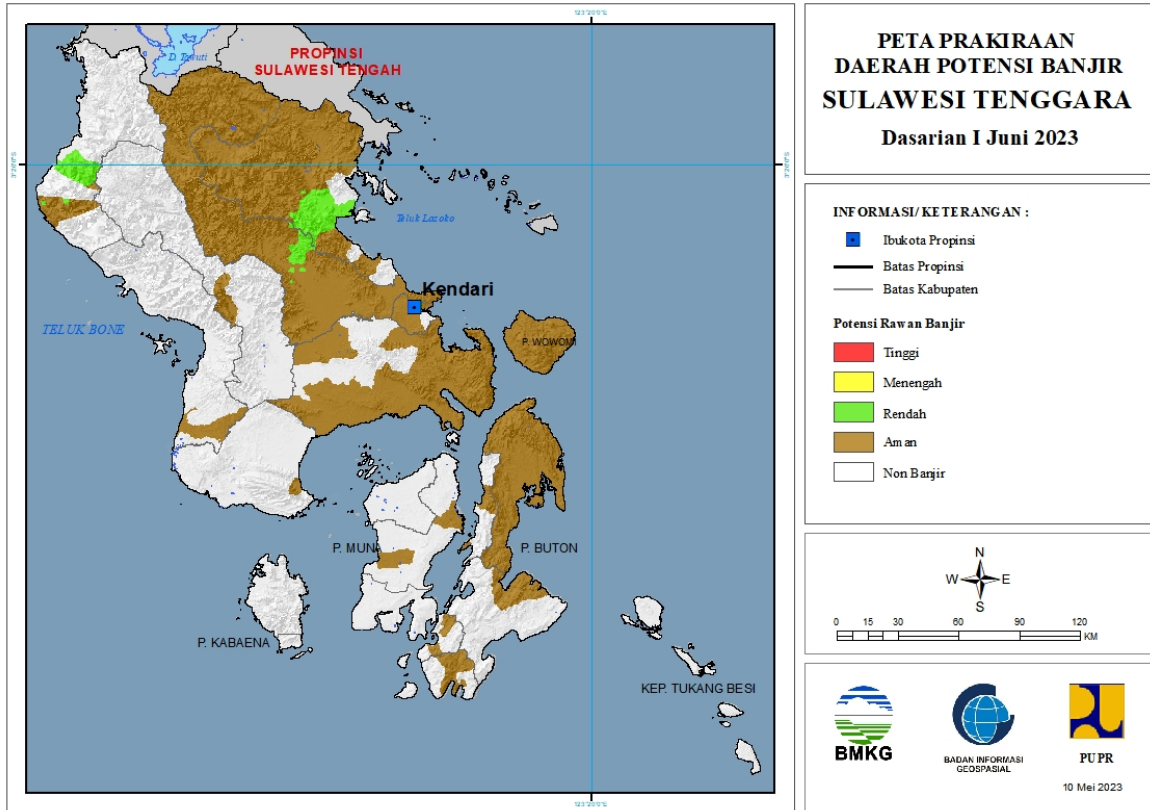

30. PRAKIRAAN DAERAH POTENSI BANJIR SULAWESI TENGGARA DASARIAN I JUNI 2023

Gambar 31.

Tabel 30.

TINGKAT POTENSI BANJIR		
TINGGI	MENENGAH	RENDAH
-	-	KOLAKA UTARA : (Kec. Lasusua, Ngapa, Tiwu)
		KONAWE : (Kec. Abuki, Anggaberri, Tongauna, Uepai)
		KONAWE UTARA : (Kec. Andowia, Asera, Lasolo, Molawe, Oheo)