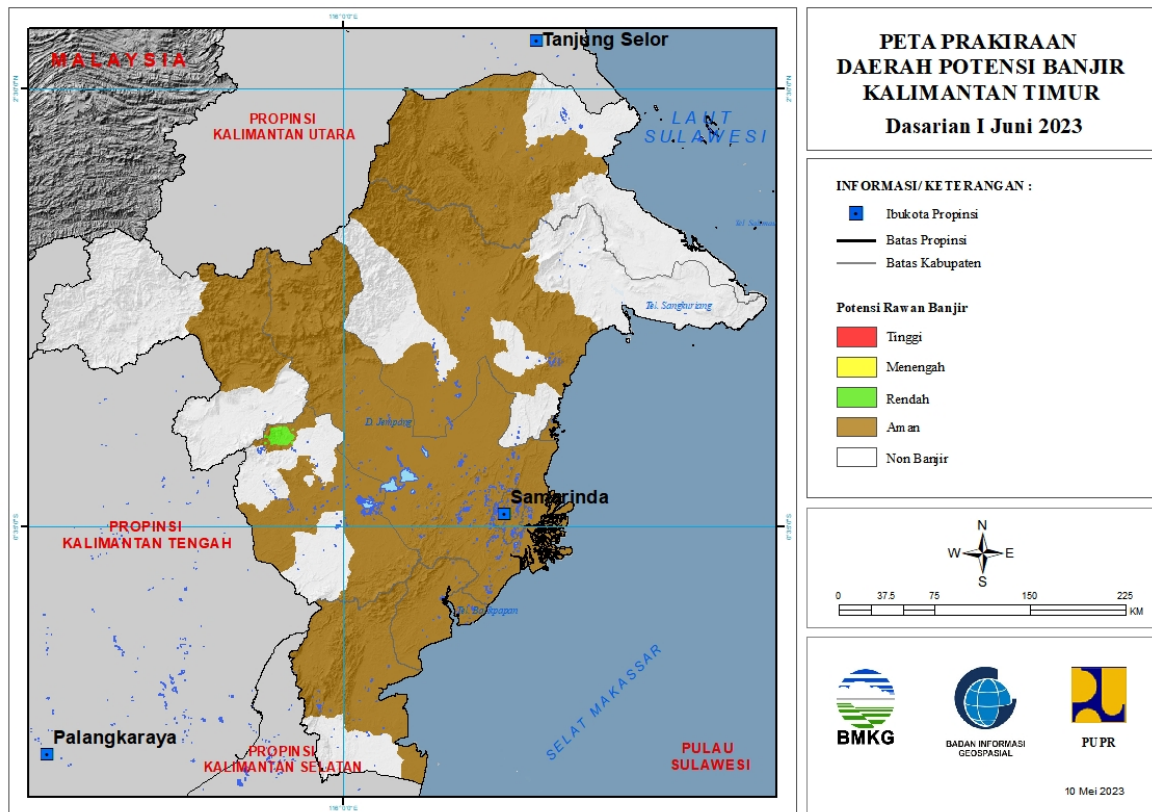

23. PRAKIRAAN DAERAH POTENSI BANJIR KALIMANTAN TIMUR DASARIAN I JUNI 2023

Gambar 24.

Tabel 23.

TINGKAT POTENSI BANJIR		
TINGGI	MENENGAH	RENDAH
-	-	KUTAI BARAT : (Kec. Longiram)