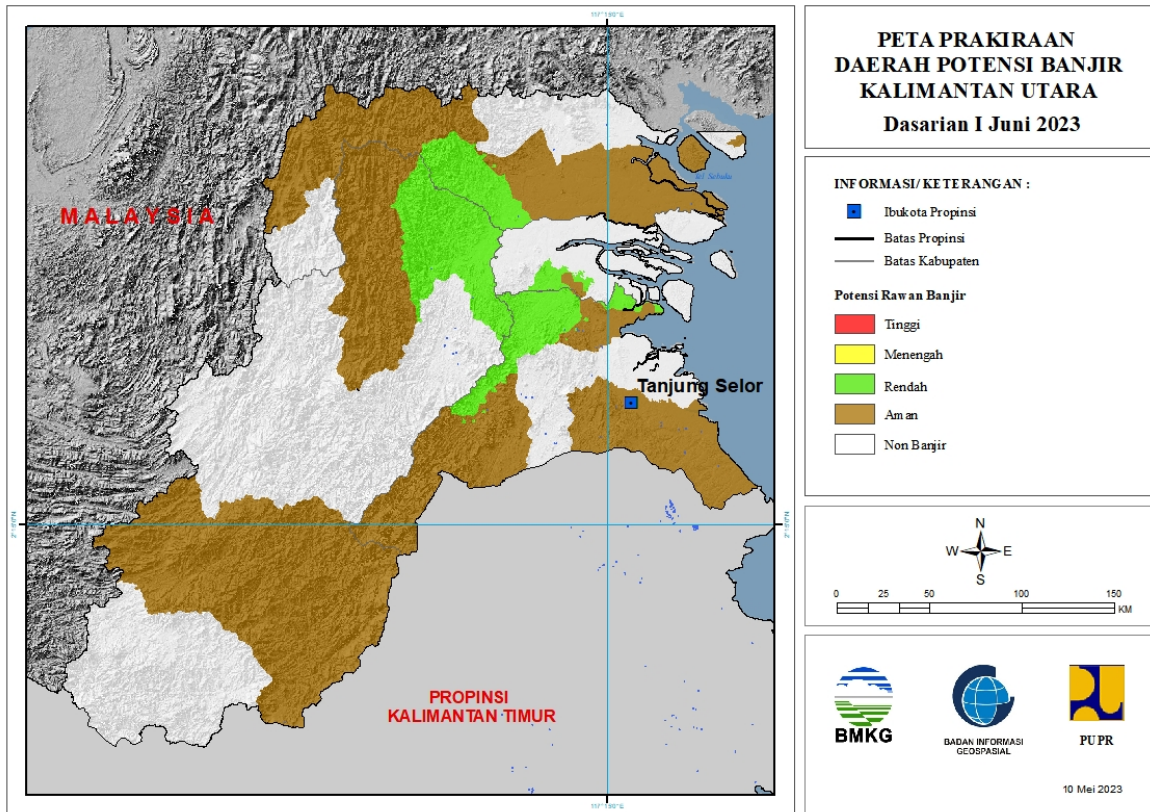

24. PRAKIRAAN DAERAH POTENSI BANJIR KALIMANTAN UTARA DASARIAN I JUNI 2023

Gambar 25.

Tabel 24.

TINGKAT POTENSI BANJIR		
TINGGI	MENENGAH	RENDAH
-	-	BULUNGAN : (Kec. Peso, Sekatak)
		MALINAU : (Kec. Malinau Barat, Malinau Kota, Malinau Utara, Mentarang, Mentarang Hulu)
		NUNUKAN : (Kec. Lumbis, Lumbis Ogong, Sebuku, Sembakung Atulai)
		TANA TIDUNG : (Kec. Betayau)