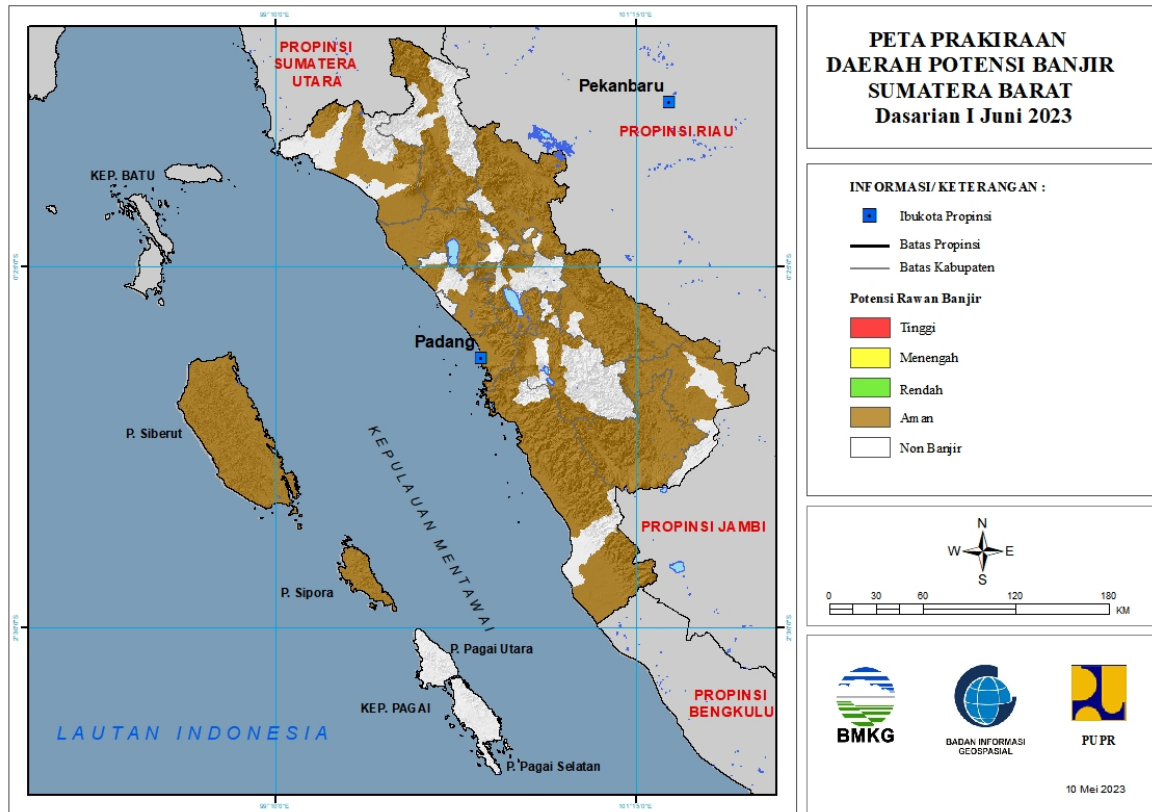

5. PRAKIRAAN DAERAH POTENSI BANJIR SUMATERA BARAT DASARIAN I JUNI 2023

Gambar 6.

Tabel 5.

TINGKAT POTENSI BANJIR		
TINGGI	MENENGAH	RENDAH
-	-	-