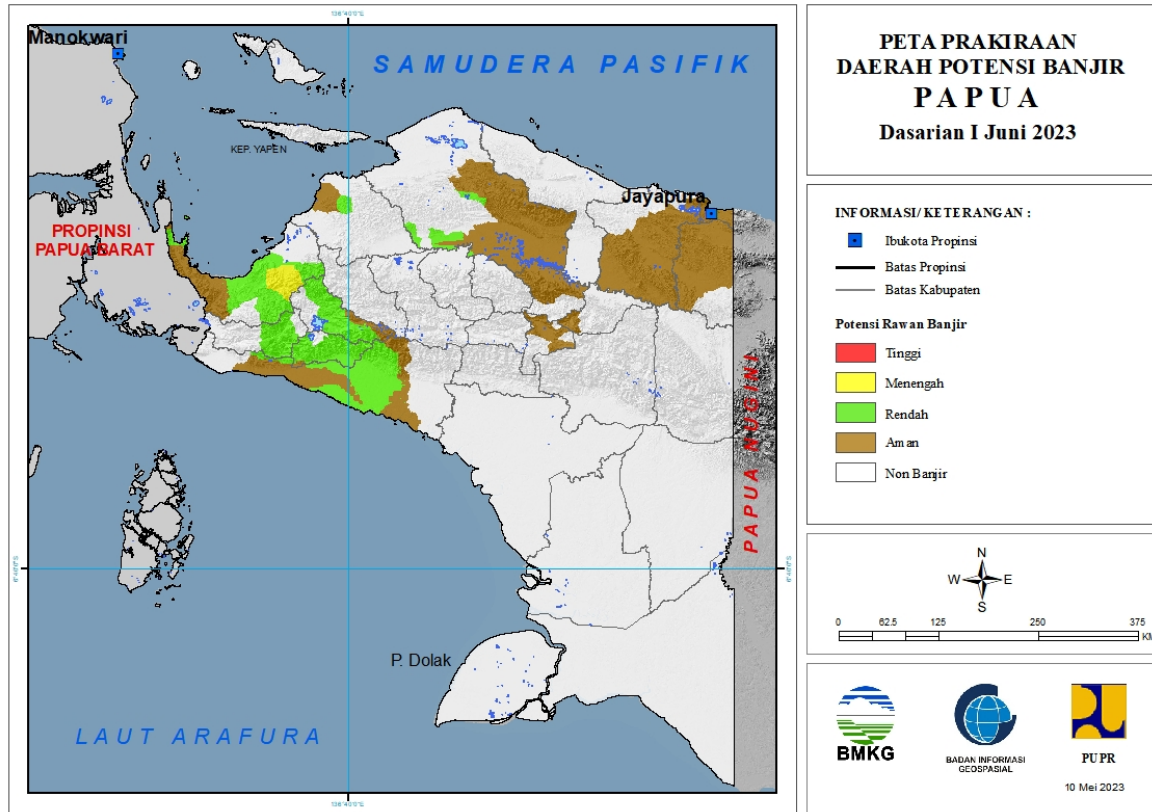

34. PRAKIRAAN DAERAH POTENSI BANJIR PAPUA DASARIAN I JUNI 2023

Gambar 35.

Tabel 34.

TINGKAT POTENSI BANJIR		
TINGGI	MENENGAH	RENDAH
-	NABIRE : (Kec. Makimi, Siriwo, Uwapa)	DEIYAI : (Kec. Bowobado, Kapiroya, Tigi Barat)
		DOGIYAI : (Kec. Dogiyai, Kamu, Kamu Selatan, Mapia, Mapia Barat, Mapia Tengah)
		MAMBERAMO RAYA : (Kec. Mamberamo Hulu, Mamberamo Tengah, Rufaer)
		MIMIKA : (Kec. Amar, Iwaka, Kuala Kencana, Kwamki Narama, Mimika Barat, Mimika Barat Tengah, Mimika Baru, Mimika Tengah, Mimika Timur, Mimika Timur Jauh, Tembagapura, Wania)
		NABIRE : (Kec. Dipa, Makimi, Nabire, Nabire Barat, Siriwo, Teluk Kimi, Teluk Umar, Uwapa, Wanggar, Yaro, Yaur)
		PANIAI : (Kec. Aradide, Bibida, Bogabaida, Dumadama, Ekadide, Kebo, Paniai Timur)
		WAROPEN : (Kec. Oudate)