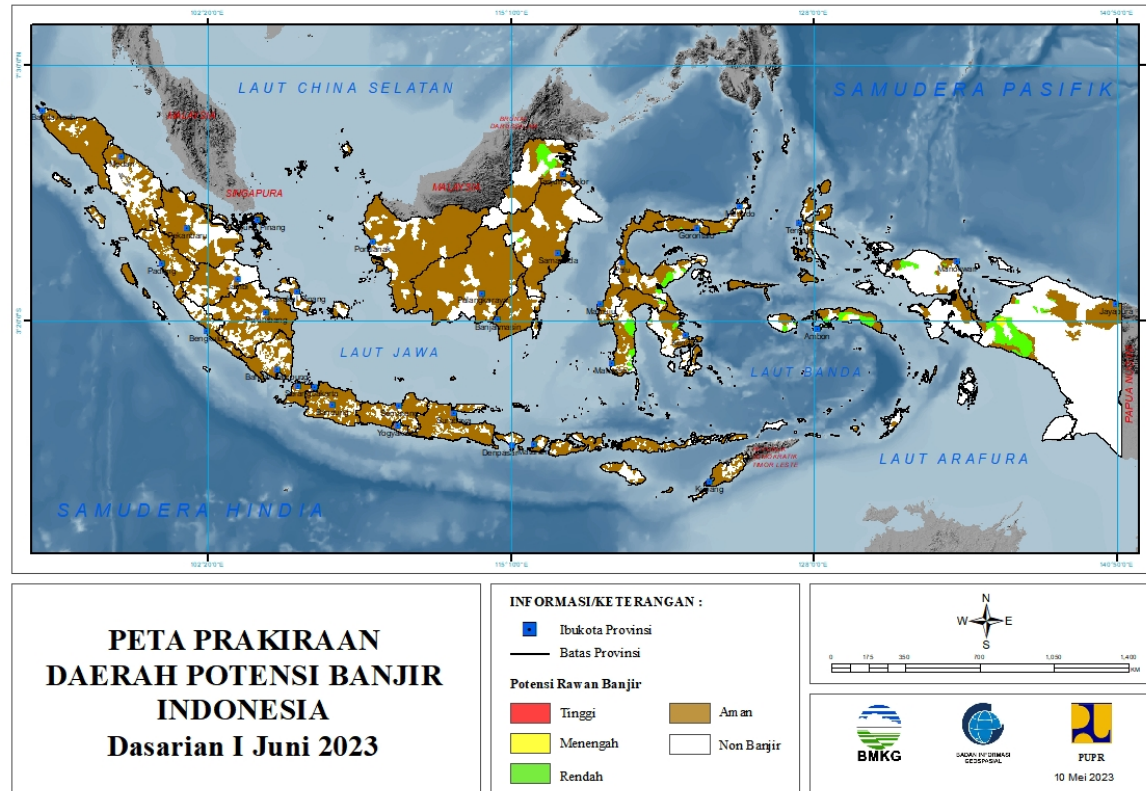

**PRAKIRAAN DAERAH POTENSI BANJIR  
UPDATE 10 MEI 2023**

**BADAN METEOROLOGI KLIMATOLOGI DAN GEOFISIKA**

# PRAKIRAAN DAERAH POTENSI BANJIR INDONESIA DASARIAN I JUNI 2023

Gambar 1.