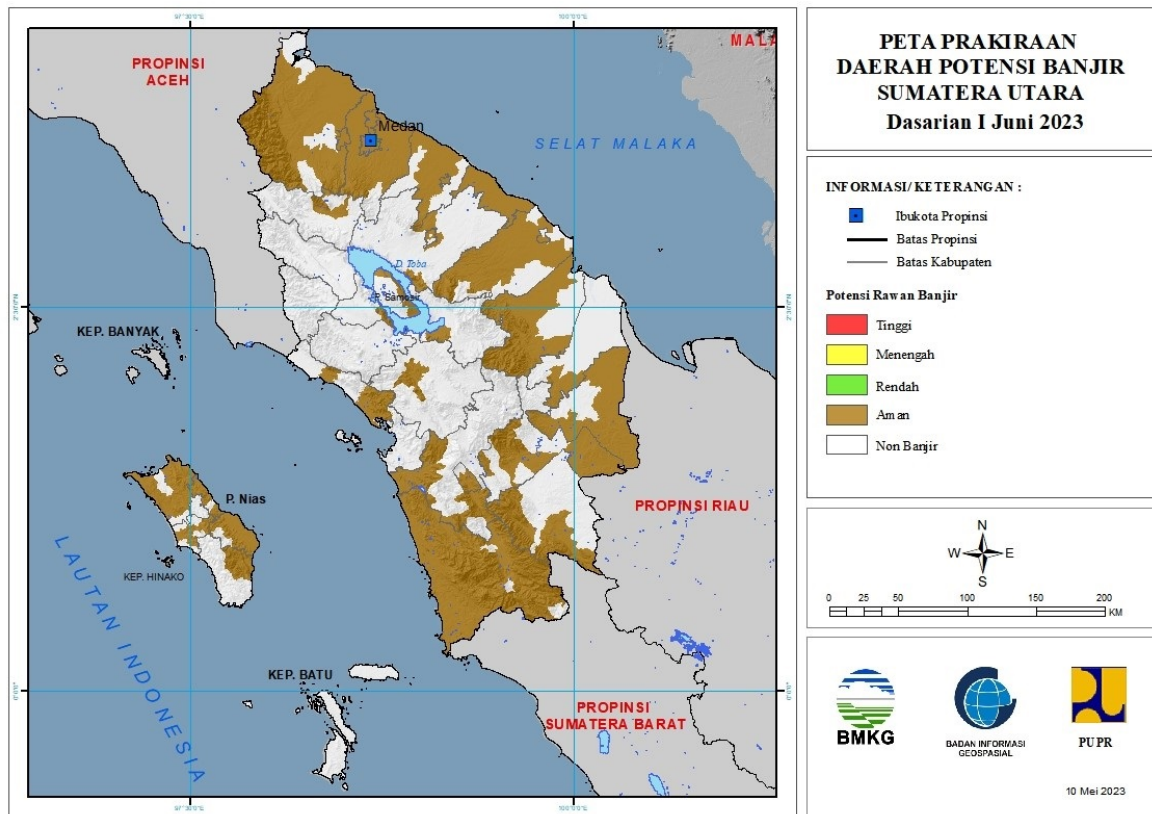

2. PRAKIRAAN DAERAH POTENSI BANJIR SUMATERA UTARA DASARIAN I JUNI 2023

Gambar 3.

Tabel 2.

TINGKAT POTENSI BANJIR		
TINGGI	MENENGAH	RENDAH
-	-	-