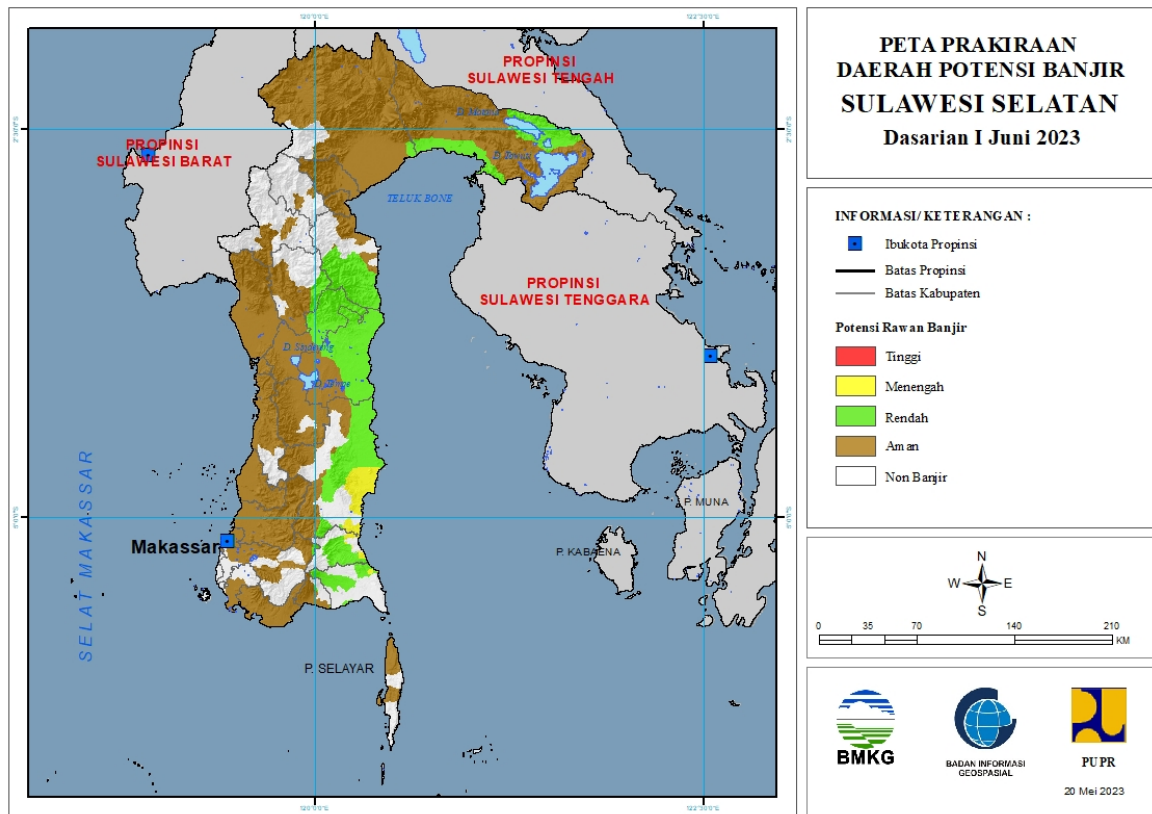

29. PRAKIRAAN DAERAH POTENSI BANJIR SULAWESI SELATAN DASARIAN I JUNI 2023

Gambar 30.

Tabel 29.

TINGKAT POTENSI BANJIR		
TINGGI	MENENGAH	RENDAH
-	BONE : (Kec. Cina, Kajuara, Mare, Ponre, Sibulue, Tonra)	BANTAENG : (Kec. Eremerasa, Pajukukang, Uluere)
	BULUKUMBA : (Kec. Kajang)	BONE : (Kec. Ajangale, Awangpone, Barebbo, Bontocani, Cenrana, Cina, Dua Boccoe, Kajuara, Libureng, Mare, Palakka, Ponre, Sibulue, Tanete Riattang, Tanete Riattang Barat, Tanete Riattang Timur, Tellu Siattinge, Tonra)
	SINJAI : (Kec. Sinjai Selatan, Sinjai Tengah, Sinjai Utara, Tellu Limpoe)	BULUKUMBA : (Kec. Kajang, Kindang, Rilauale, Ujungbulu)
		ENREKANG : (Kec. Bungin, Maiwa)
		GOWA : (Kec. Tombolopao)
		LUWU : (Kec. Bajo, Bajo Barat, Belopa, Larompong, Larompong Selatan, Latimojong, Suli, Suli Barat)
		LUWU TIMUR : (Kec. Angkona, Burau, Malli, Nuha, Tomoni Timur, Towuti, Wasuponda, Wotu)