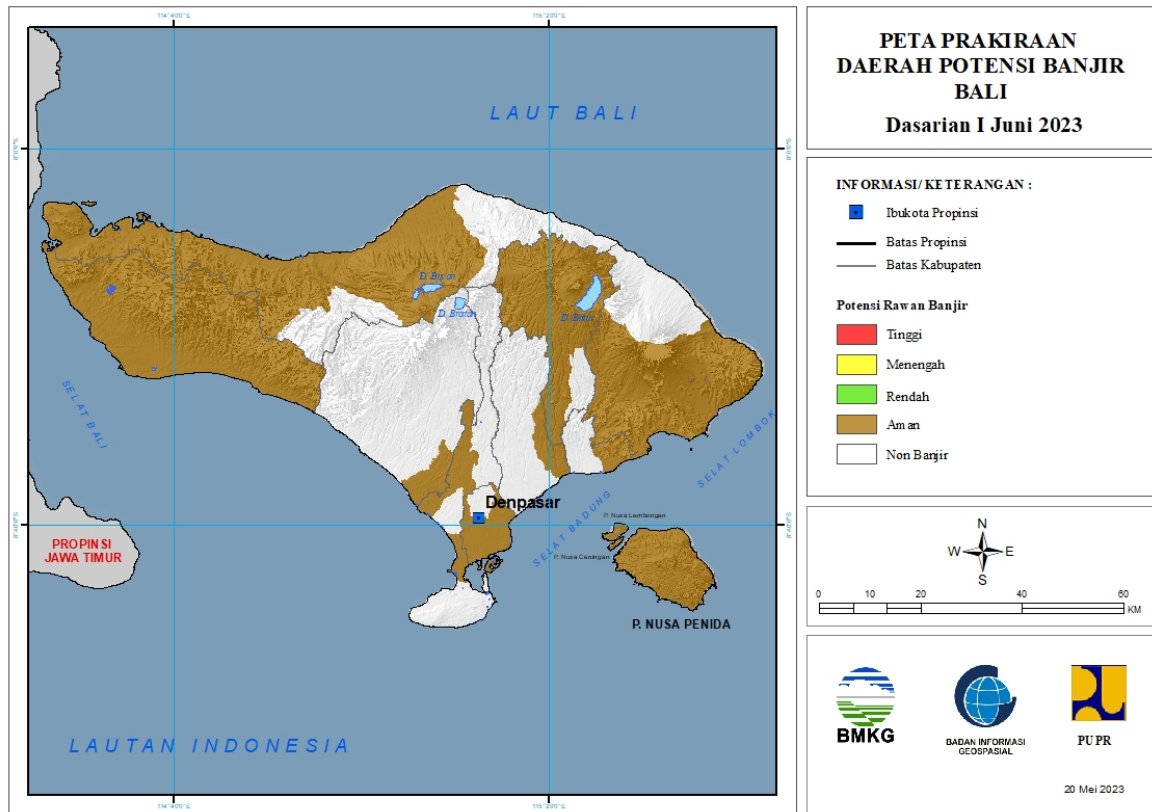

17. PRAKIRAAN DAERAH POTENSI BANJIR BALI DASARIAN I JUNI 2023

Gambar 18.

Tabel 17.

TINGKAT POTENSI BANJIR		
TINGGI	MENENGAH	RENDAH
-	-	-