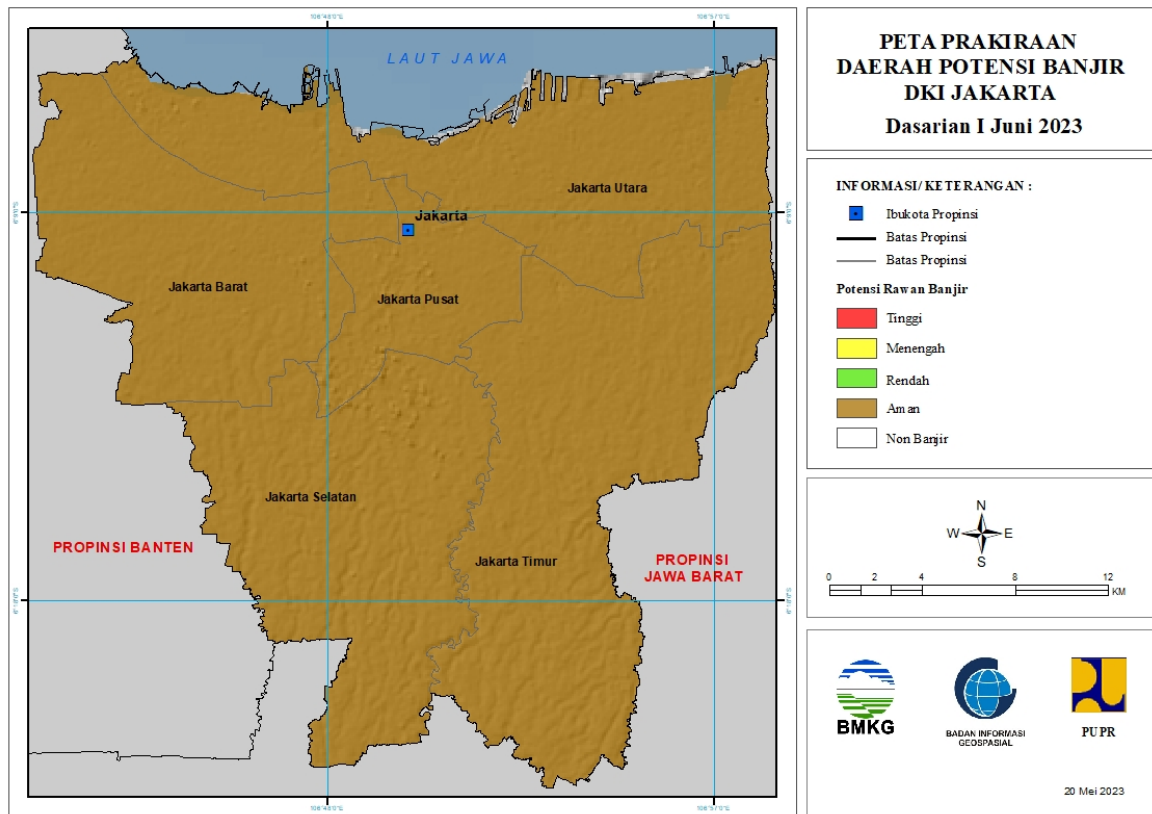

12. PRAKIRAAN DAERAH POTENSI BANJIR DKI JAKARTA DASARIAN I JUNI 2023

Gambar 13.

Tabel 12.

TINGKAT POTENSI BANJIR		
TINGGI	MENENGAH	RENDAH
-	-	-