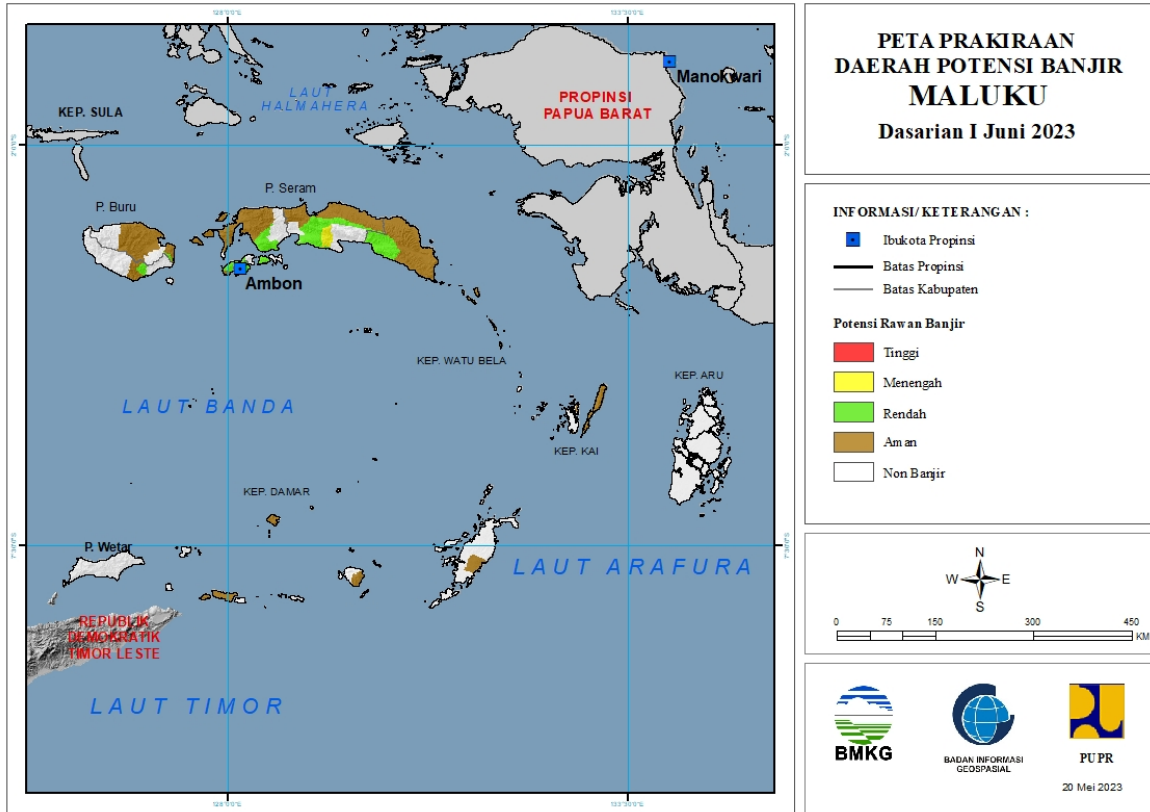

31. PRAKIRAAN DAERAH POTENSI BANJIR MALUKU DASARIAN I JUNI 2023

Gambar 32.

Tabel 31.

TINGKAT POTENSI BANJIR		
TINGGI	MENENGAH	RENDAH
-	MALUKU TENGAH : (Kec. Amahai)	BURU : (Kec. Batabual, Lolong Guba)
		BURU SELATAN : (Kec. Namrole)
		KOTA AMBON : (Kec. Baguala, Leitimur Selatan, Nusaniwe, Sirimau, Telukambon)
		MALUKU TENGAH : (Kec. Amahai, Leihitu, Leihitu Barat, Pulauharuku, Seram Utara, Seram Utara Barat, Seram Utara Timur Kobi, Seram Utara Timur Seti)
		SERAM BAGIAN BARAT : (Kec. Amalatu, Inamosol, Kairatu, Kairatu Barat)
		SERAM BAGIAN TIMUR : (Kec. Bula Barat, Siwalalat, Werinama)