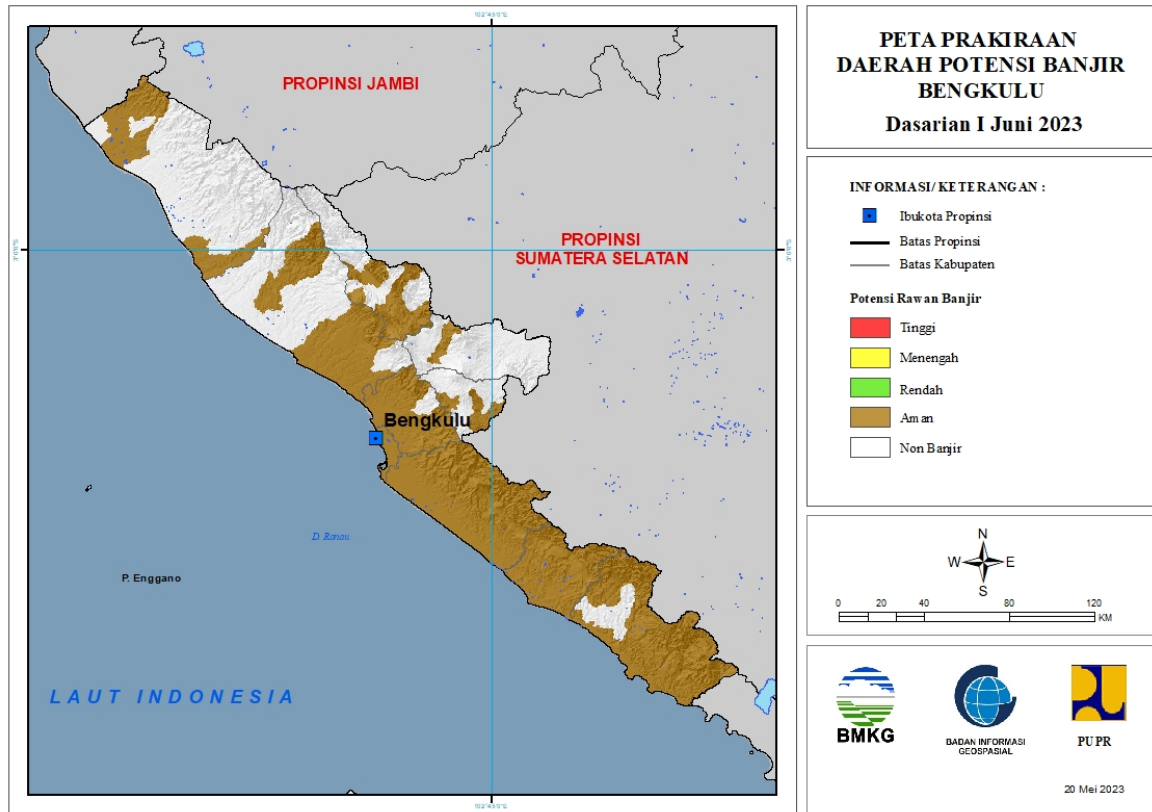

Gambar 5.

Tabel 4.

TINGKAT POTENSI BANJIR		
TINGGI	MENENGAH	RENDAH
-	-	BINTAN : (Kec. Bintan Timur, Bintan Utara, Gunungkijang)
		KOTA TANJUNGPINANG : (Kec. Bukitbestari, Tanjungpinang Kota, Tanjungpinang Timur)

Gambar 7.

Tabel 6.

TINGKAT POTENSI BANJIR		
TINGGI	MENENGAH	RENDAH
-	-	-

7. PRAKIRAAN DAERAH POTENSI BANJIR BENGKULU DASARIAN I JUNI 2023

Gambar 8.

Tabel 7.

TINGKAT POTENSI BANJIR		
TINGGI	MENENGAH	RENDAH
-	-	-