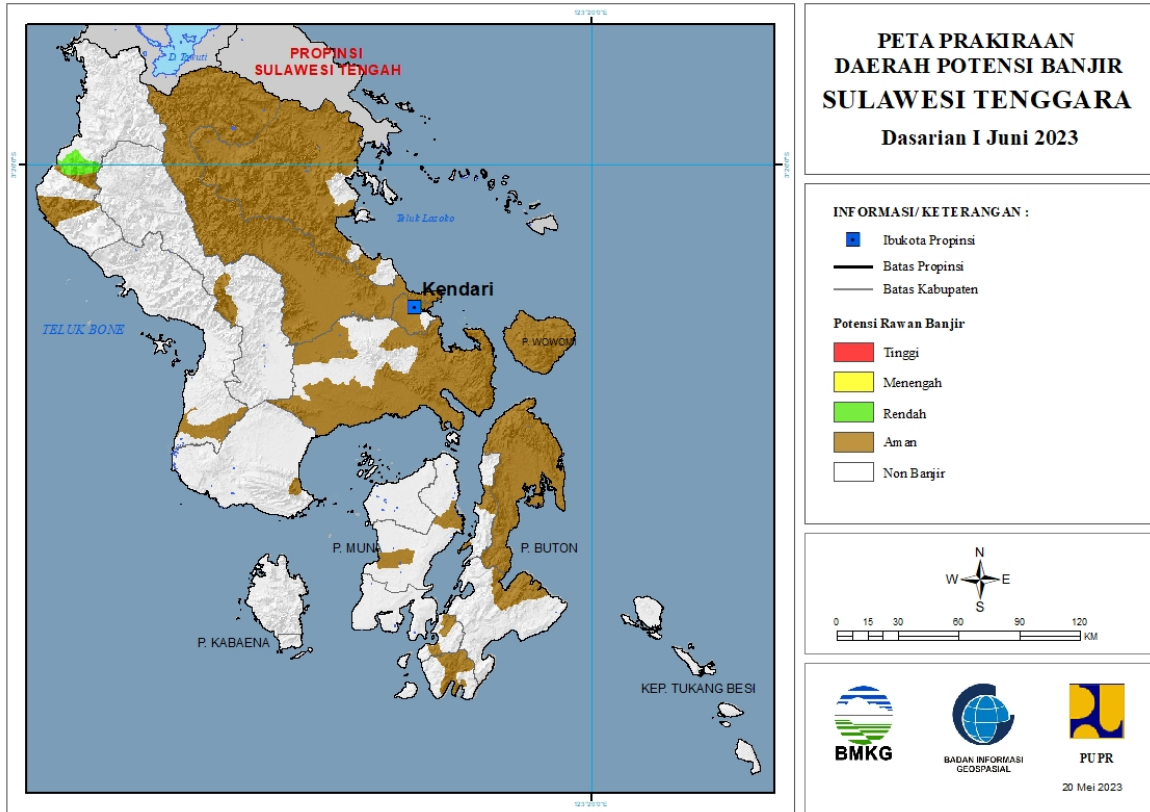

30. PRAKIRAAN DAERAH POTENSI BANJIR SULAWESI TENGGARA DASARIAN I JUNI 2023

Gambar 31.

Tabel 30.

TINGKAT POTENSI BANJIR		
TINGGI	MENENGAH	RENDAH
-	-	KOLAKA UTARA : (Kec. Ngapa, Tiwu)