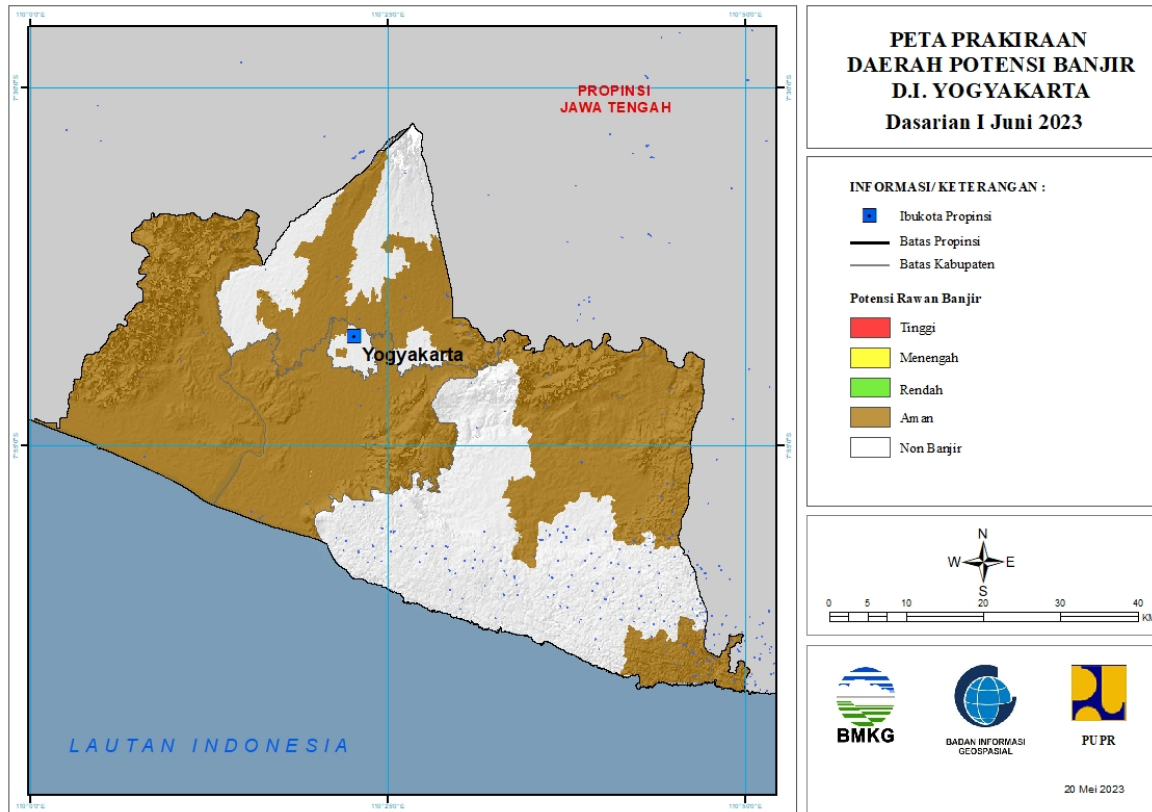

15. PRAKIRAAN DAERAH POTENSI BANJIR DI YOGYAKARTA DASARIAN I JUNI 2023

Gambar 16.

Tabel 15.

TINGKAT POTENSI BANJIR		
TINGGI	MENENGAH	RENDAH
-	-	-