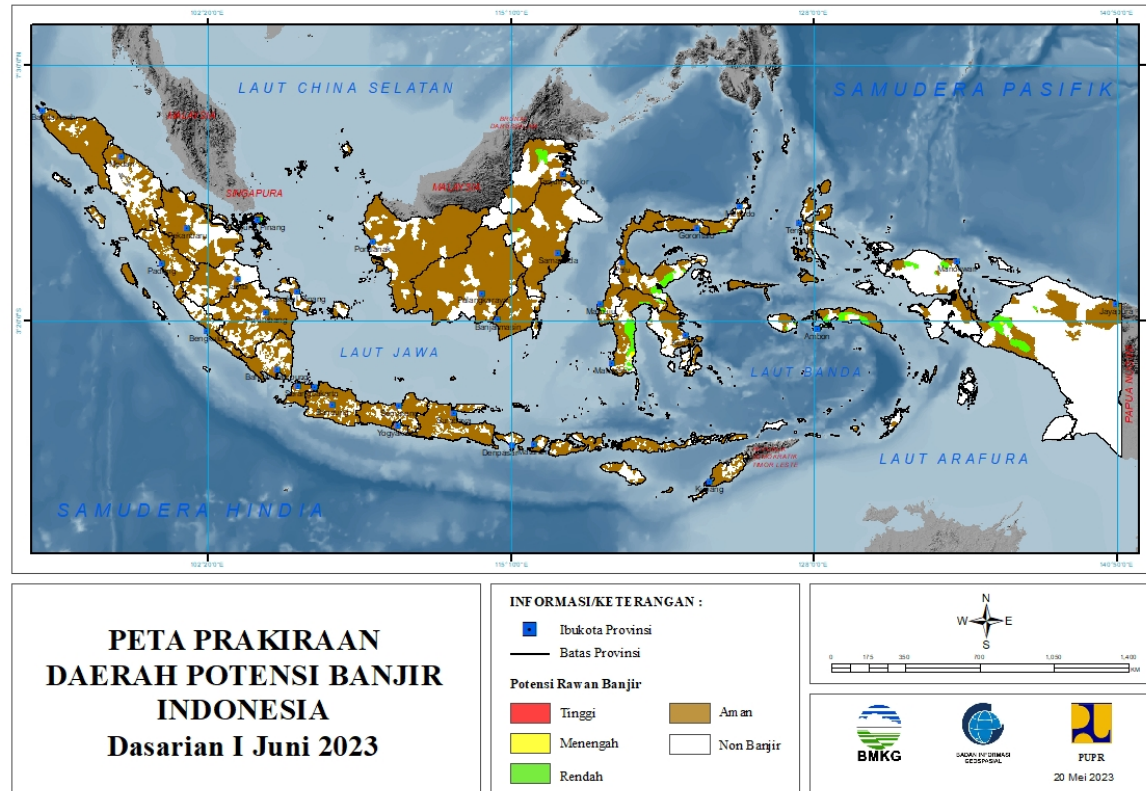

**PRAKIRAAN DAERAH POTENSI BANJIR
UPDATE 20 MEI 2023**

BADAN METEOROLOGI KLIMATOLOGI DAN GEOFISIKA

PRAKIRAAN DAERAH POTENSI BANJIR INDONESIA DASARIAN I JUNI 2023

Gambar 1.

1. PRAKIRAAN DAERAH POTENSI BANJIR ACEH DASARIAN I JUNI 2023