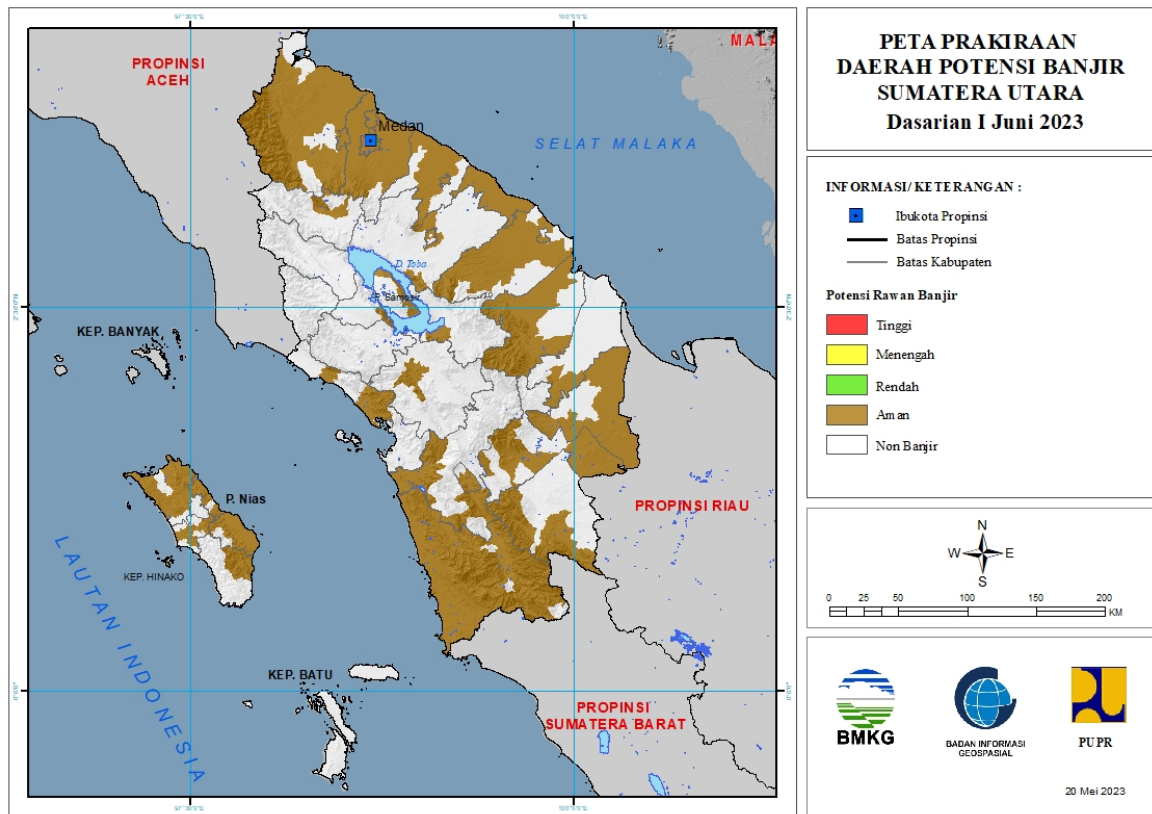

**PRAKIRAAN DAERAH POTENSI BANJIR
UPDATE 20 MEI 2023**

BADAN METEOROLOGI KLIMATOLOGI DAN GEOFISIKA

PRAKIRAAN DAERAH POTENSI BANJIR INDONESIA DASARIAN I JUNI 2023

Gambar 1.

1. PRAKIRAAN DAERAH POTENSI BANJIR ACEH DASARIAN I JUNI 2023

Gambar 2.

Tabel 1.

TINGKAT POTENSI BANJIR		
TINGGI	MENENGAH	RENDAH
-	-	-

2. PRAKIRAAN DAERAH POTENSI BANJIR SUMATERA UTARA DASARIAN I JUNI 2023

Gambar 3.

Tabel 2.

TINGKAT POTENSI BANJIR		
TINGGI	MENENGAH	RENDAH
-	-	-

Gambar 5.

Tabel 4.

TINGKAT POTENSI BANJIR		
TINGGI	MENENGAH	RENDAH
-	-	BINTAN : (Kec. Bintan Timur, Bintan Utara, Gunungkijang)
		KOTA TANJUNGPINANG : (Kec. Bukitbestari, Tanjungpinang Kota, Tanjungpinang Timur)