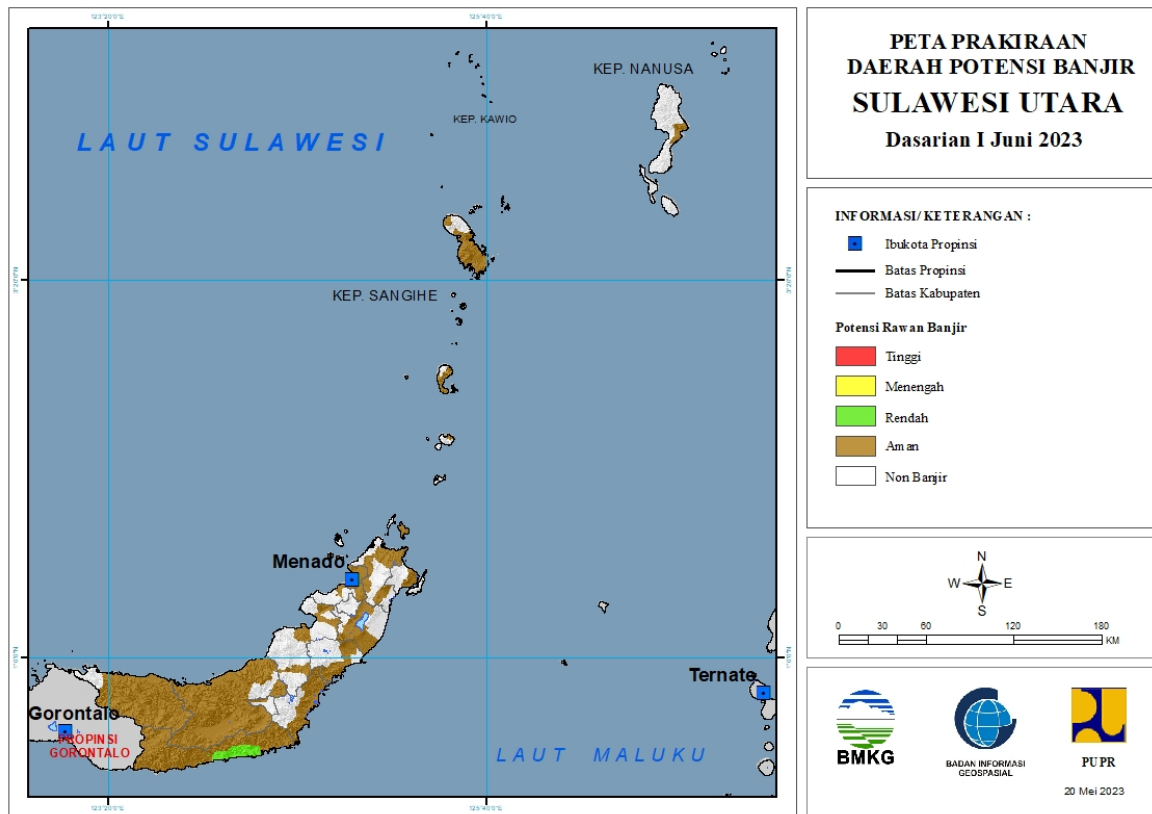

25. PRAKIRAAN DAERAH POTENSI BANJIR SULAWESI UTARA DASARIAN I JUNI 2023

Gambar 26.

Tabel 25.

TINGKAT POTENSI BANJIR		
TINGGI	MENENGAH	RENDAH
-	-	BOLAANG MONGONDOW SELATAN : (Kec. Bolaang Uki, Pinolosian, Pinolosian Tengah)