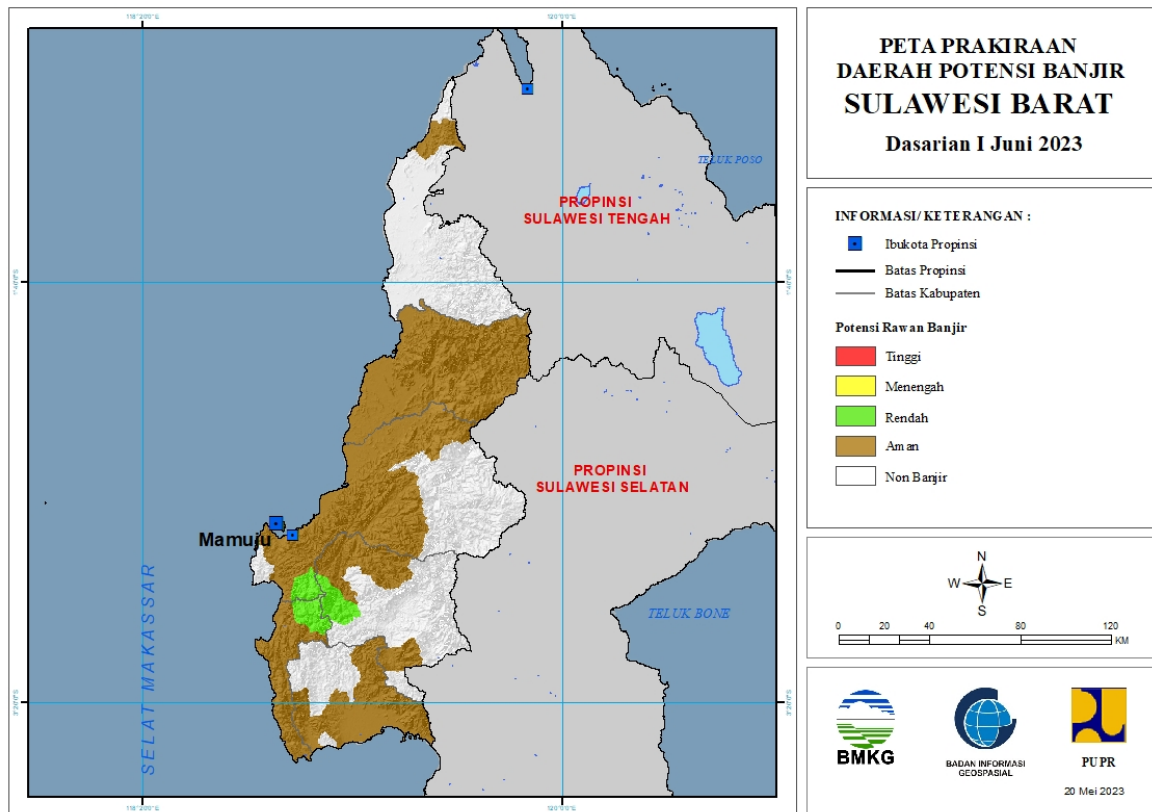

28. PRAKIRAAN DAERAH POTENSI BANJIR SULAWESI BARAT DASARIAN I JUNI 2023

Gambar 29.

Tabel 28.

TINGKAT POTENSI BANJIR		
TINGGI	MENENGAH	RENDAH
-	-	MAJENE : (Kec. Malunda, Ulumanda)
		MAMASA : (Kec. Aralle, Mambi)
		MAMUJU : (Kec. Mamuju, Tapalang)