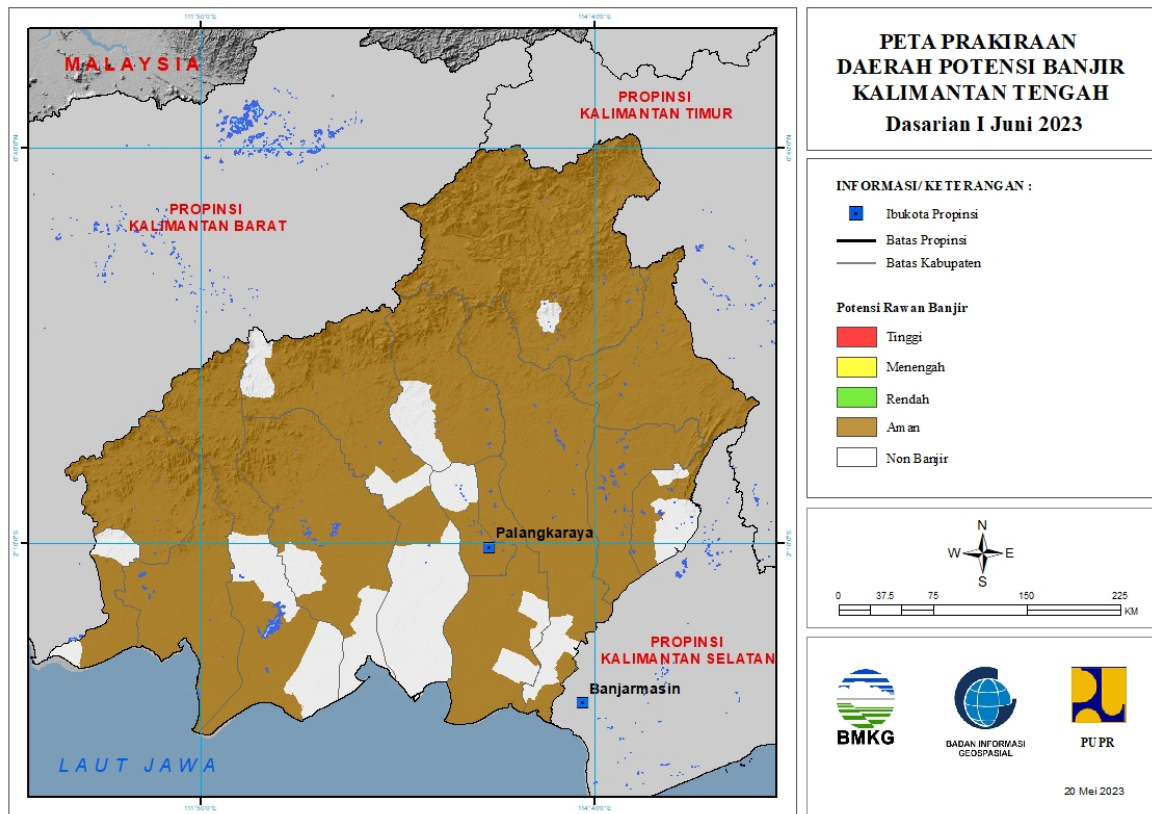

21. PRAKIRAAN DAERAH POTENSI BANJIR KALIMANTAN TENGAH DASARIAN I JUNI 2023

Gambar 22.

Tabel 21.

TINGKAT POTENSI BANJIR		
TINGGI	MENENGAH	RENDAH
-	-	-