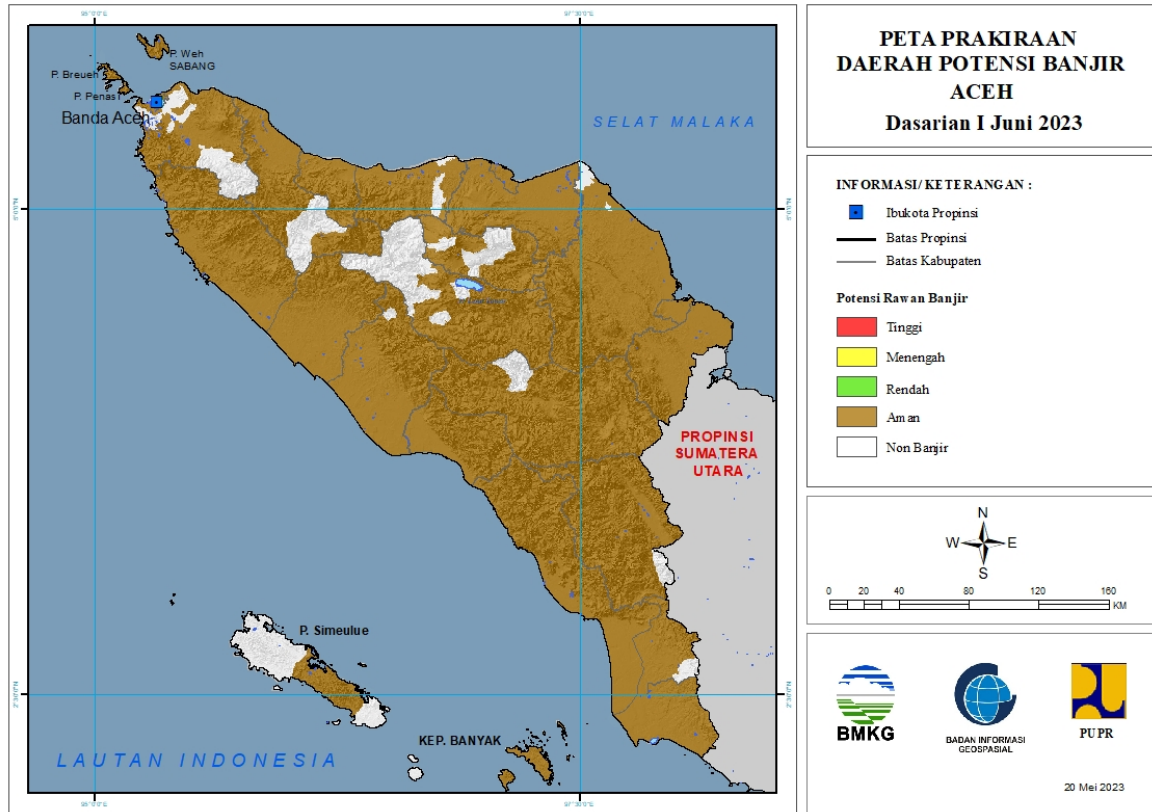

1. PRAKIRAAN DAERAH POTENSI BANJIR ACEH DASARIAN I JUNI 2023

Gambar 2.

Tabel 1.

TINGKAT POTENSI BANJIR		
TINGGI	MENENGAH	RENDAH
-	-	-