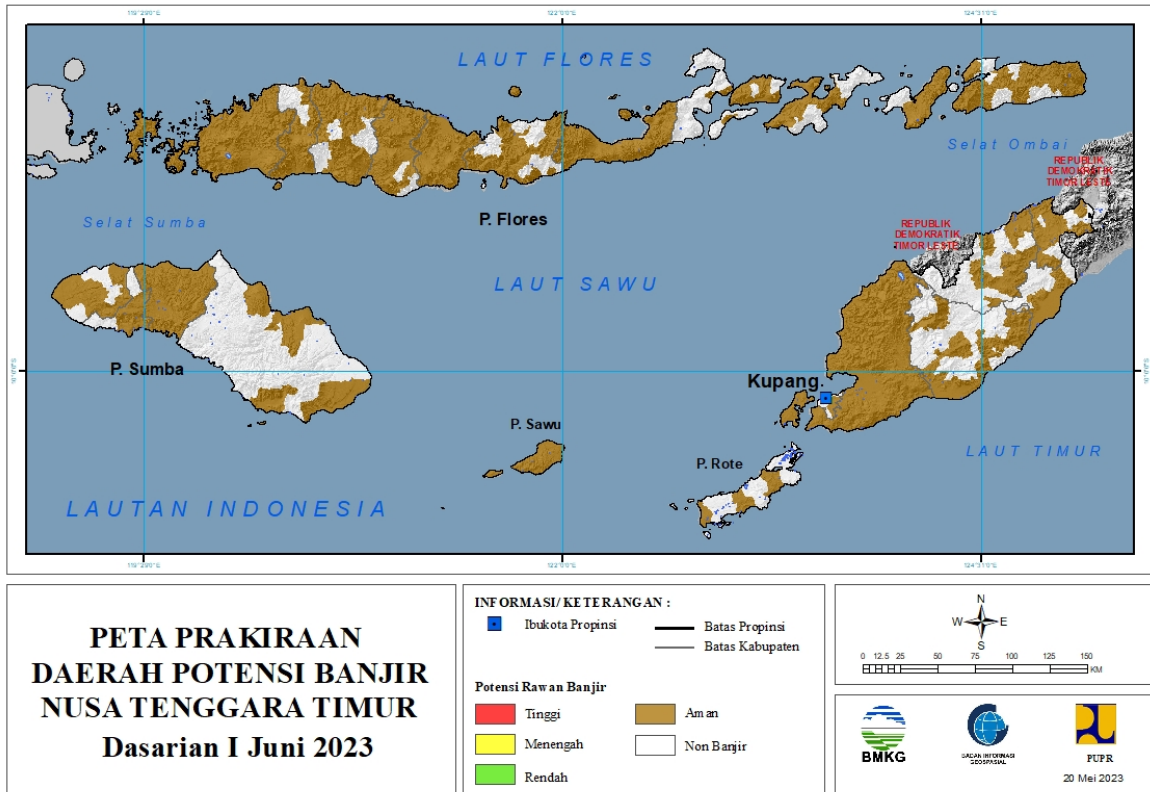

Gambar 19.

Tabel 18.

TINGKAT POTENSI BANJIR		
TINGGI	MENENGAH	RENDAH
-	-	-

**19. PRAKIRAAN DAERAH POTENSI BANJIR NUSA TENGGARA TIMUR
DASARIAN I JUNI 2023**

Gambar 20.

Tabel 19.

TINGKAT POTENSI BANJIR		
TINGGI	MENENGAH	RENDAH
-	-	-