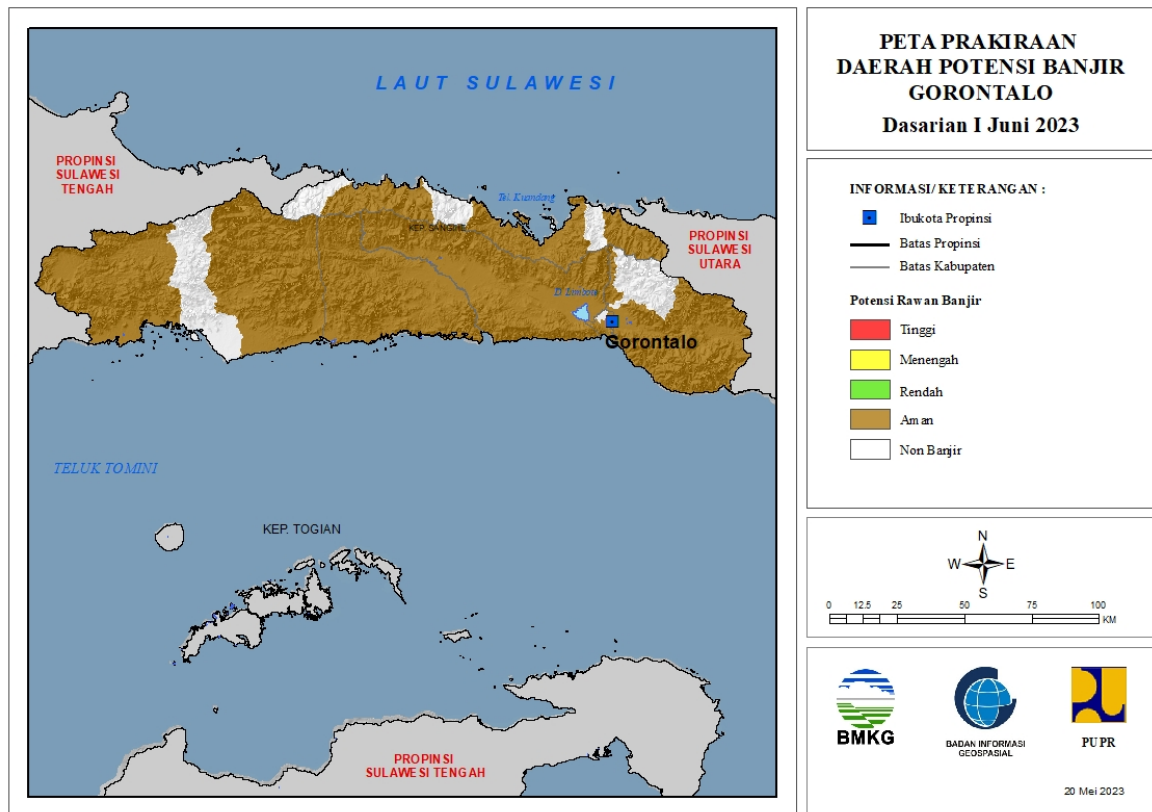

26. PRAKIRAAN DAERAH POTENSI BANJIR GORONTALO DASARIAN I JUNI 2023

Gambar 27.

Tabel 26.

TINGKAT POTENSI BANJIR		
TINGGI	MENENGAH	RENDAH
-	-	-