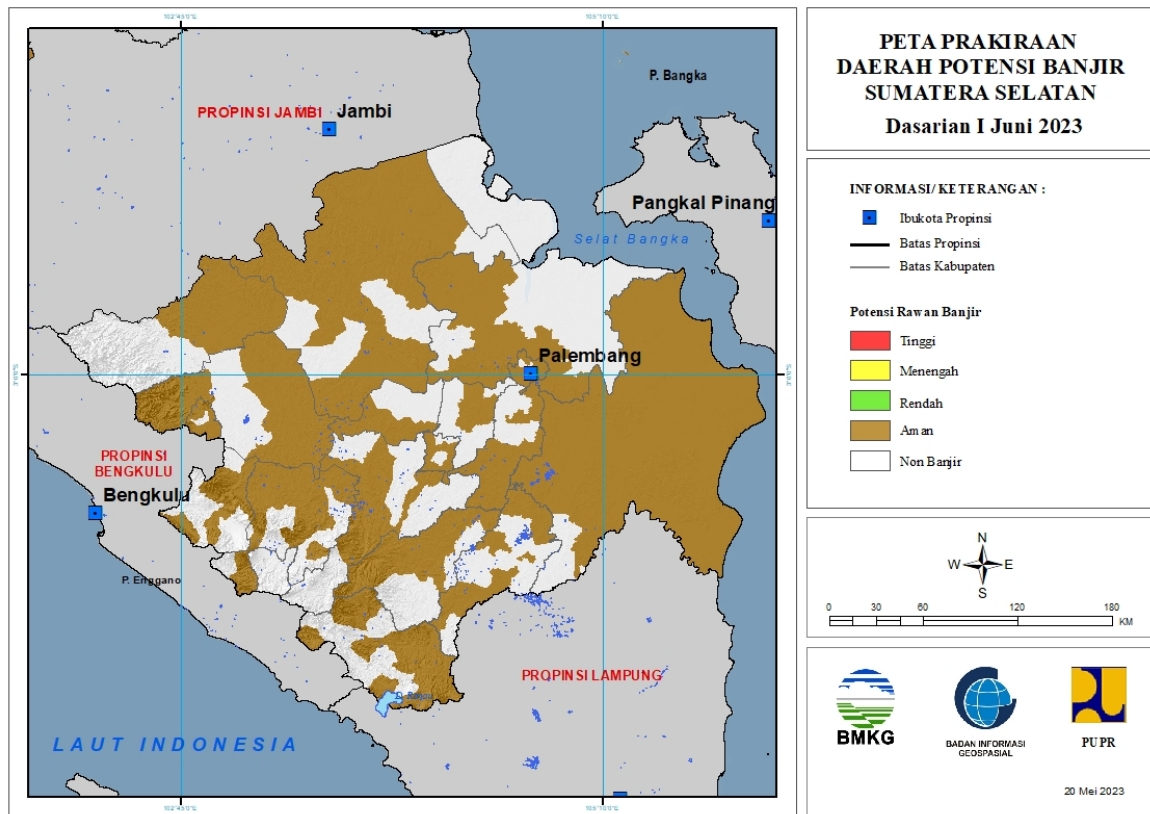

8. PRAKIRAAN DAERAH POTENSI BANJIR SUMATERA SELATAN DASARIAN I JUNI 2023

Gambar 9.

Tabel 8.

TINGKAT POTENSI BANJIR		
TINGGI	MENENGAH	RENDAH
-	-	-