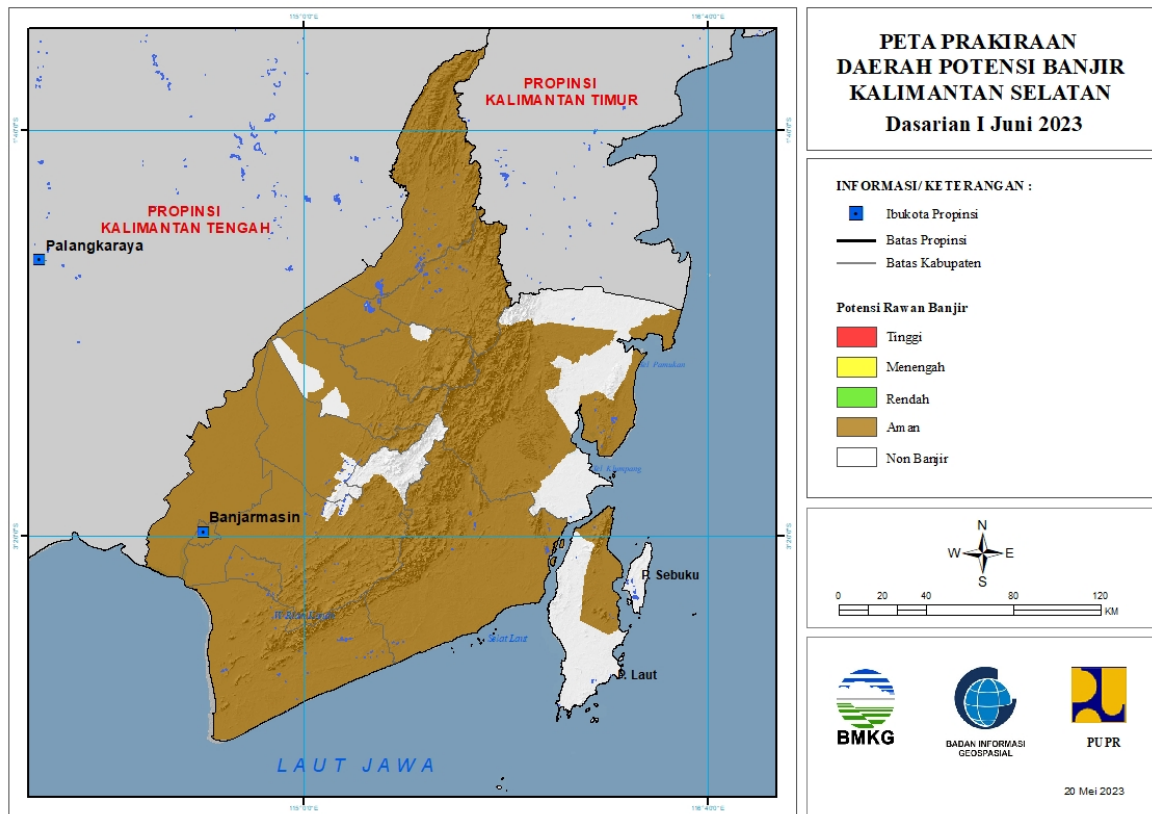

Gambar 22.

Tabel 21.

TINGKAT POTENSI BANJIR		
TINGGI	MENENGAH	RENDAH
-	-	-

22. PRAKIRAAN DAERAH POTENSI BANJIR KALIMANTAN SELATAN DASARIAN I JUNI 2023

Gambar 23.

Tabel 22.

TINGKAT POTENSI BANJIR		
TINGGI	MENENGAH	RENDAH
-	-	-