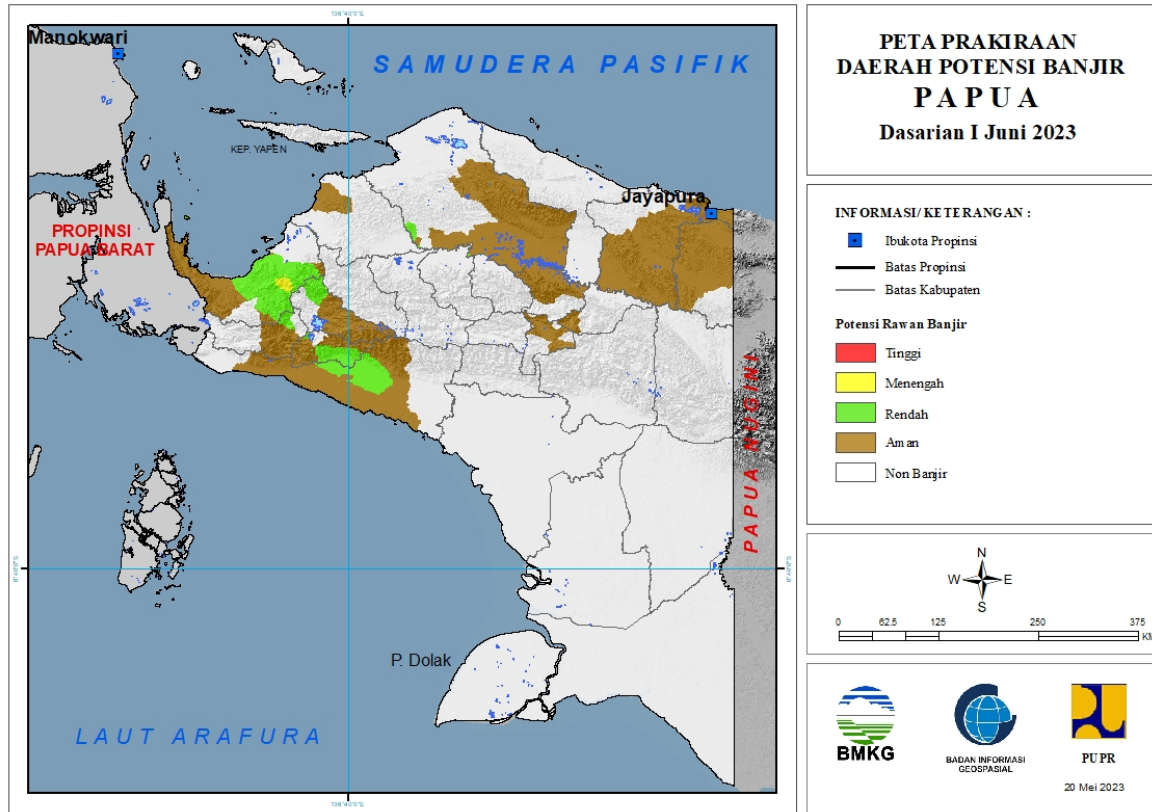

34. PRAKIRAAN DAERAH POTENSI BANJIR PAPUA DASARIAN I JUNI 2023

Gambar 35.

Tabel 34.

TINGKAT POTENSI BANJIR		
TINGGI	MENENGAH	RENDAH
-	NABIRE : (Kec. Makimi, Siriwo, Uwapa)	DEIYAI : (Kec. Bowobado, Kapiroya, Tigi Barat)
		DOGIYAI : (Kec. Kamu, Kamu Selatan, Mapia)
		MAMBERAMO RAYA : (Kec. Mamberamo Hulu, Rufaer)
		MIMIKA : (Kec. Amar, Iwaka, Kuala Kencana, Kwamki Narama, Mimika Barat, Mimika Baru, Mimika Tengah, Mimika Timur, Mimika Timur Jauh, Tembagapura, Wania)
		NABIRE : (Kec. Dipa, Makimi, Nabire, Nabire Barat, Siriwo, Teluk Kimi, Teluk Umar, Uwapa, Wanggar, Yaro)
		PANIAI : (Kec. Bogabaida, Kebo)