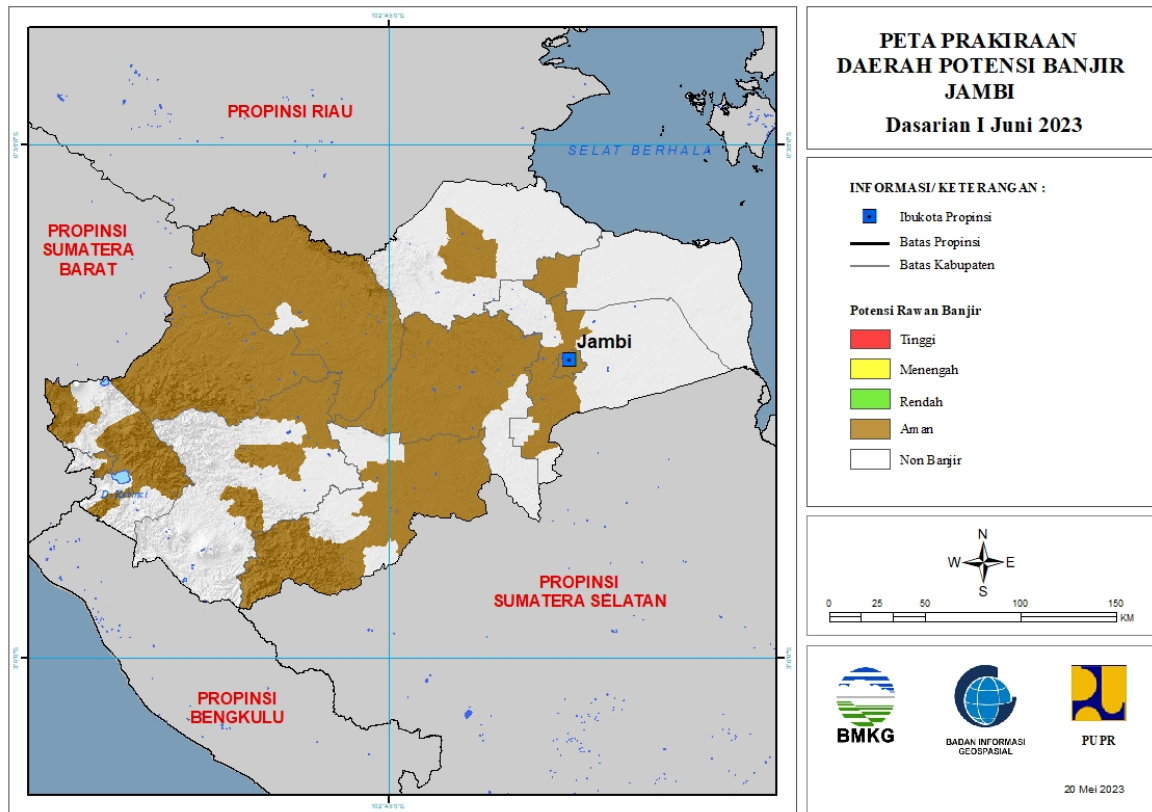

6. PRAKIRAAN DAERAH POTENSI BANJIR JAMBI DASARIAN I JUNI 2023

Gambar 7.

Tabel 6.

TINGKAT POTENSI BANJIR		
TINGGI	MENENGAH	RENDAH
-	-	-