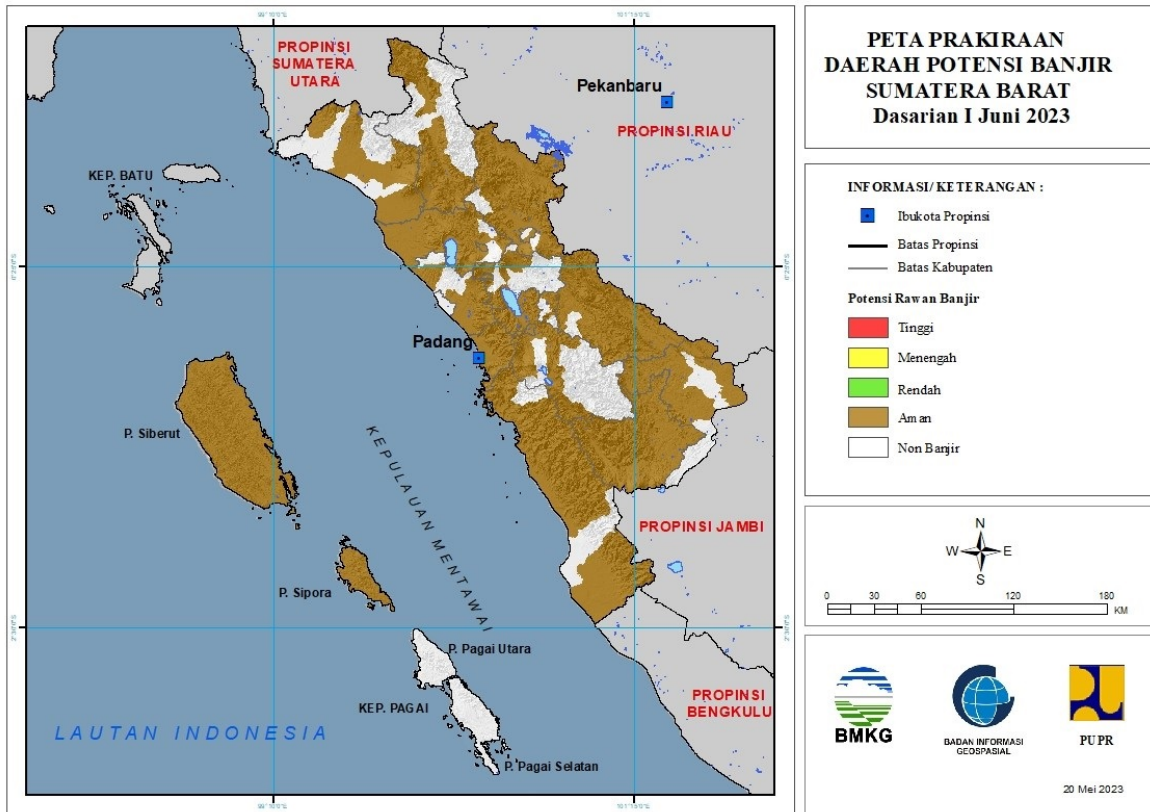

5. PRAKIRAAN DAERAH POTENSI BANJIR SUMATERA BARAT DASARIAN I JUNI 2023

Gambar 6.

Tabel 5.

TINGKAT POTENSI BANJIR		
TINGGI	MENENGAH	RENDAH
-	-	-