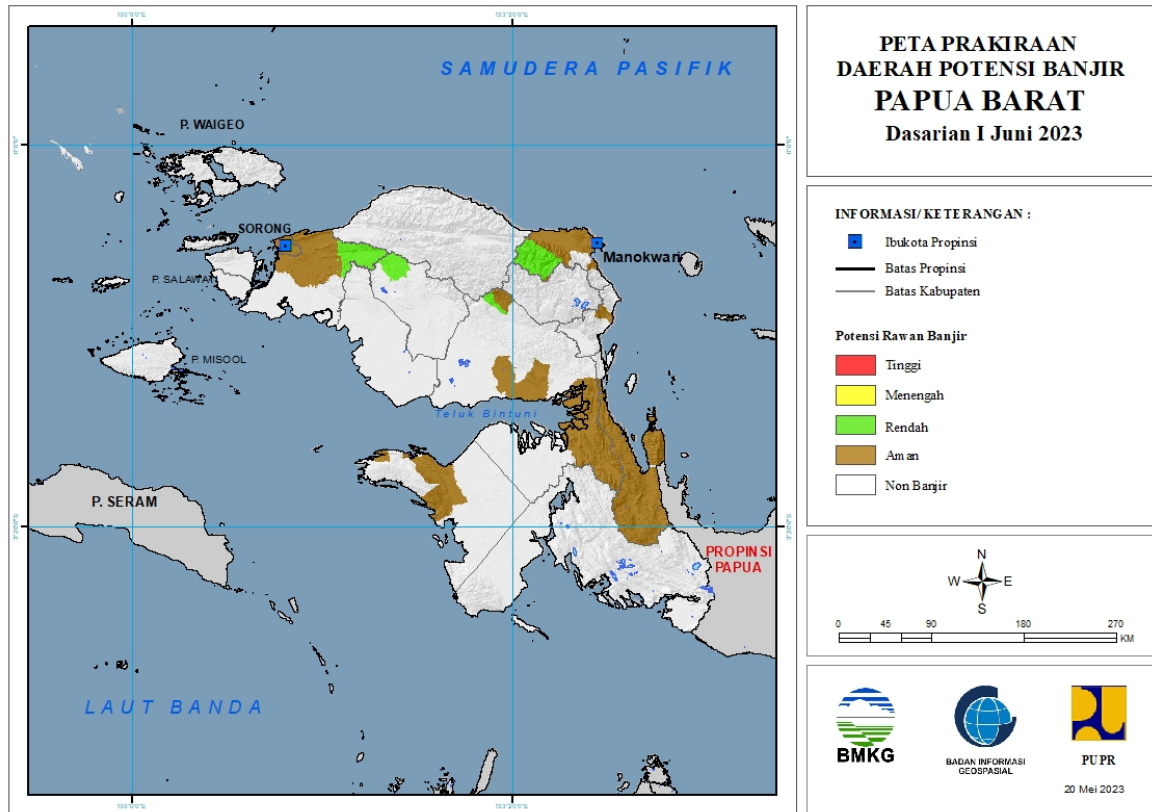

Gambar 34.

Tabel 33.

TINGKAT POTENSI BANJIR		
TINGGI	MENENGAH	RENDAH
-	-	MANOKWARI : (Kec. Masni, Prafi, Sidey)
		MAYBRAT : (Kec. Mare)
		SORONG : (Kec. Makbon, Sayosa)
		TELUK BINTUNI : (Kec. Moskona Timur)