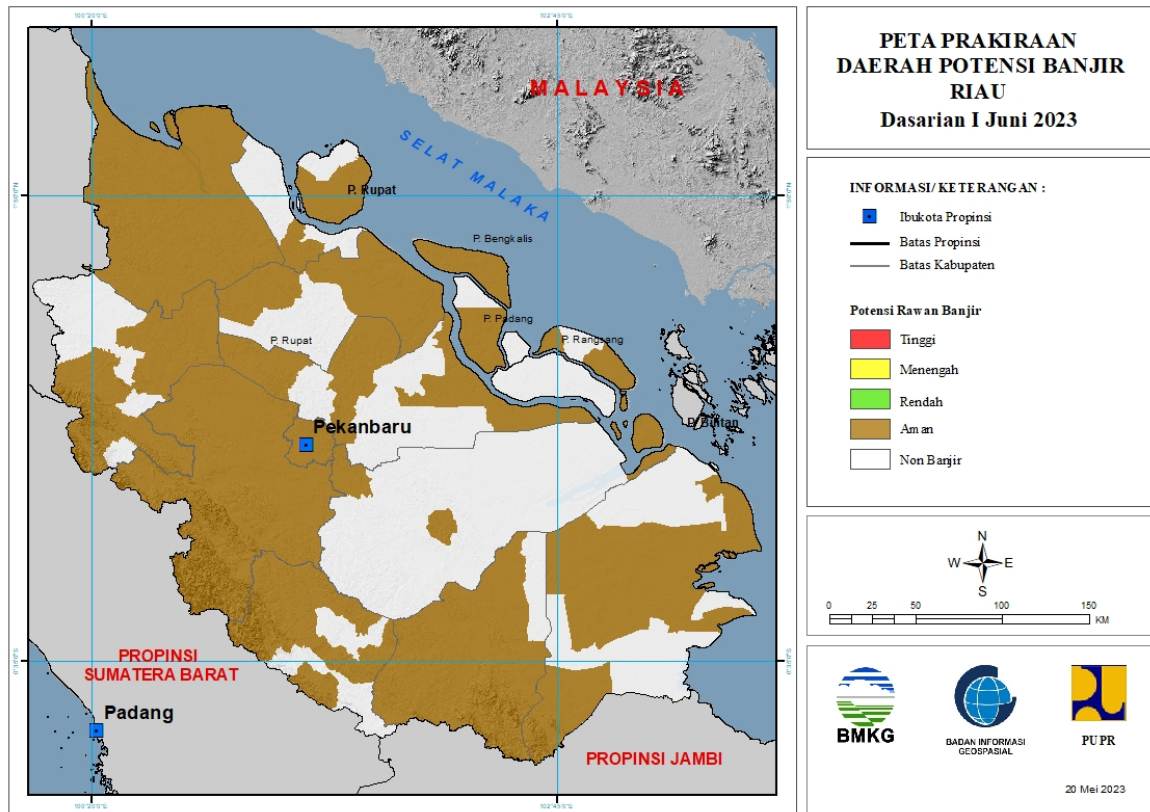

3. PRAKIRAAN DAERAH POTENSI BANJIR RIAU DASARIAN I JUNI 2023

Gambar 4.

Tabel 3.

TINGKAT POTENSI BANJIR		
TINGGI	MENENGAH	RENDAH
-	-	-