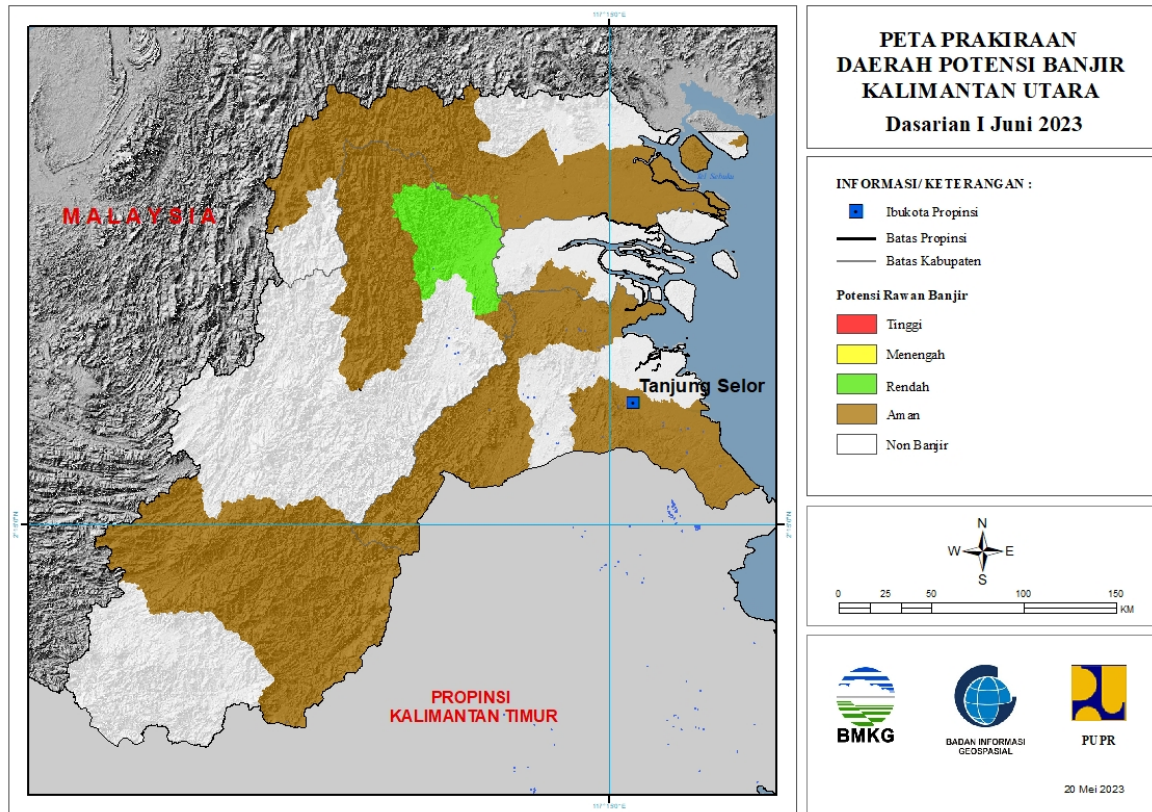

24. PRAKIRAAN DAERAH POTENSI BANJIR KALIMANTAN UTARA DASARIAN I JUNI 2023

Gambar 25.

Tabel 24.

TINGKAT POTENSI BANJIR		
TINGGI	MENENGAH	RENDAH
-	-	BULUNGAN : (Kec. Sekatak)
		MALINAU : (Kec. Malinau Barat, Malinau Kota, Malinau Utara, Mentarang, Mentarang Hulu)
		NUNUKAN : (Kec. Lumbis, Lumbis Ogong)