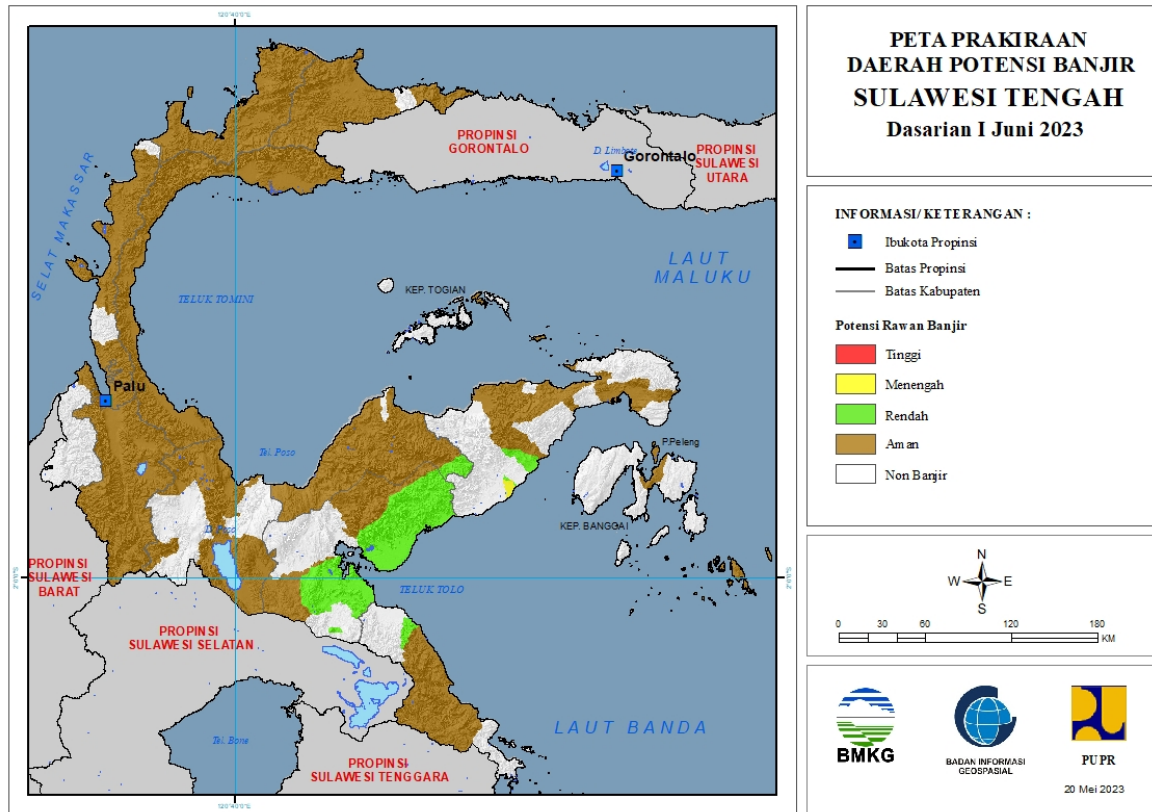

27. PRAKIRAAN DAERAH POTENSI BANJIR SULAWESI TENGAH DASARIAN I JUNI 2023

Gambar 28.

Tabel 27.

TINGKAT POTENSI BANJIR		
TINGGI	MENENGAH	RENDAH
-	BANGGAI : (Kec. Moilong)	BANGGAI : (Kec. Batui, Moilong)
		MOROWALI : (Kec. Bungku Barat)
		MOROWALI UTARA : (Kec. Bungku Utara, Lembo, Mamosalato, Mori Atas, Petasia, Petasia Barat, Petasia Timur)
		TOJO UNA-UNA : (Kec. Ampana Tete)