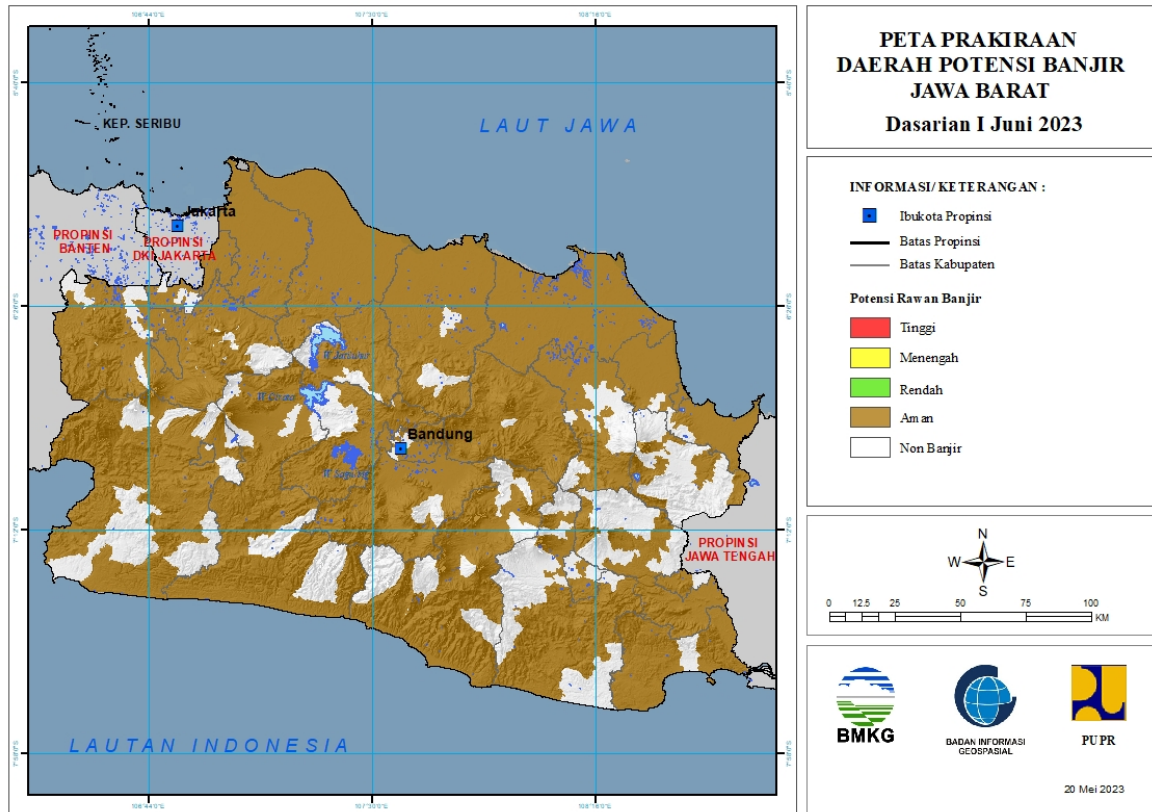

Gambar 13.

Tabel 12.

TINGKAT POTENSI BANJIR		
TINGGI	MENENGAH	RENDAH
-	-	-

13. PRAKIRAAN DAERAH POTENSI BANJIR JAWA BARAT DASARIAN I JUNI 2023

Gambar 14.

Tabel 13.

TINGKAT POTENSI BANJIR		
TINGGI	MENENGAH	RENDAH
-	-	-