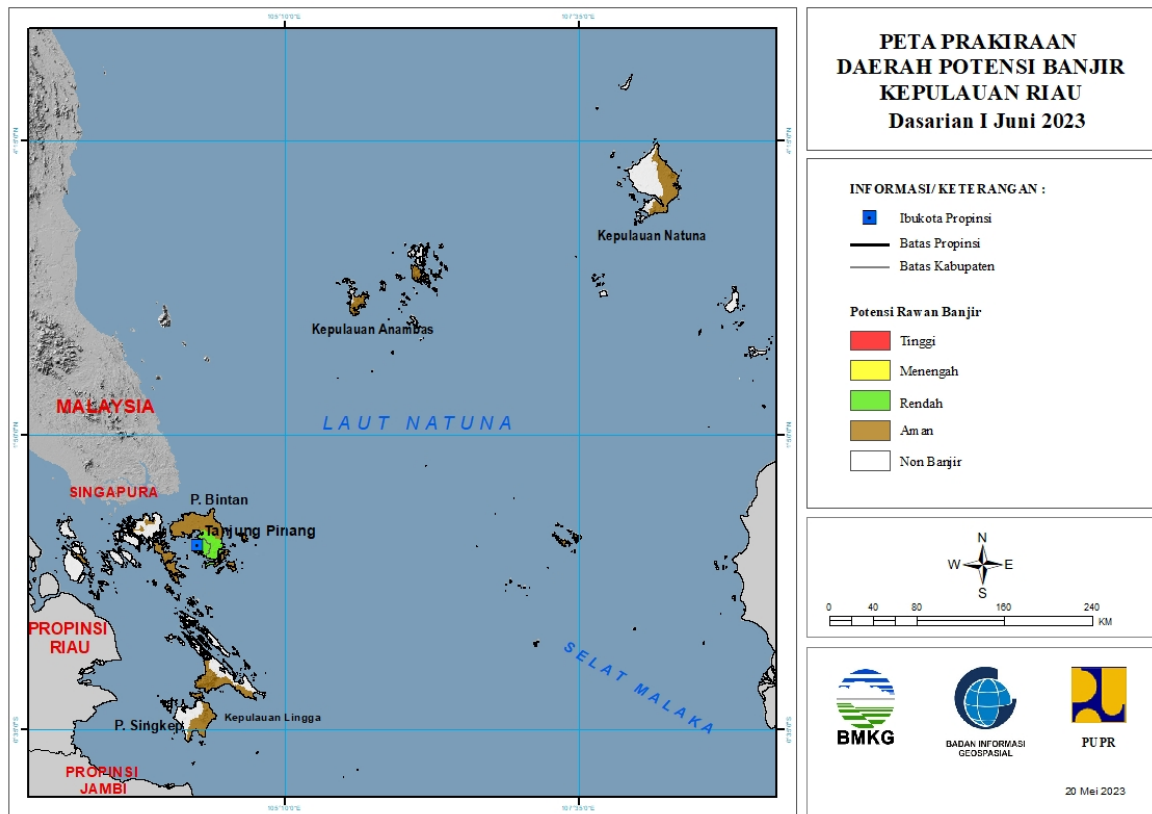

3. PRAKIRAAN DAERAH POTENSI BANJIR RIAU DASARIAN I JUNI 2023

Gambar 4.

Tabel 3.

TINGKAT POTENSI BANJIR		
TINGGI	MENENGAH	RENDAH
-	-	-

4. PRAKIRAAN DAERAH POTENSI BANJIR KEPULAUAN RIAU DASARIAN I JUNI 2023

Gambar 5.

Tabel 4.

TINGKAT POTENSI BANJIR		
TINGGI	MENENGAH	RENDAH
-	-	BINTAN : (Kec. Bintan Timur, Bintan Utara, Gunungkijang)
		KOTA TANJUNGPINANG : (Kec. Bukitbestari, Tanjungpinang Kota, Tanjungpinang Timur)