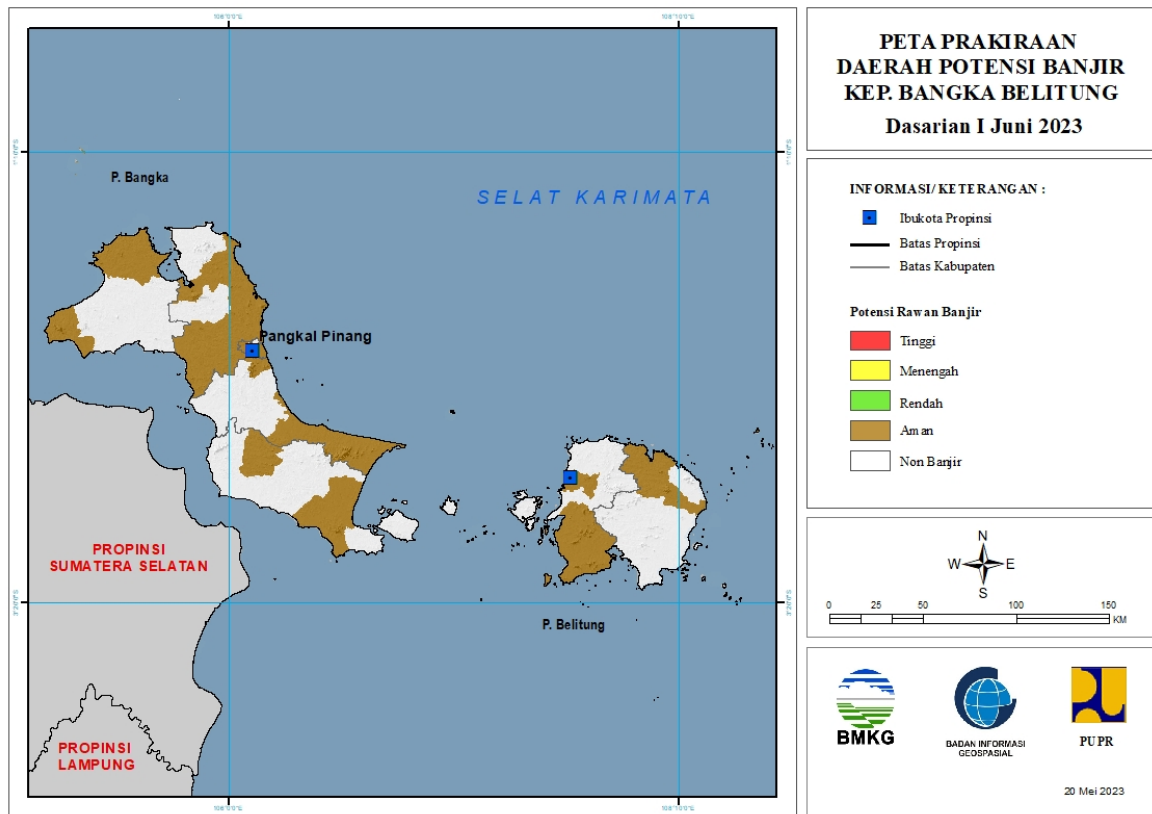

9. PRAKIRAAN DAERAH POTENSI BANJIR KEPULAUAN BANGKA BELITUNG DASARIAN I JUNI 2023

Gambar 10.

Tabel 9.

TINGKAT POTENSI BANJIR		
TINGGI	MENENGAH	RENDAH
-	-	-