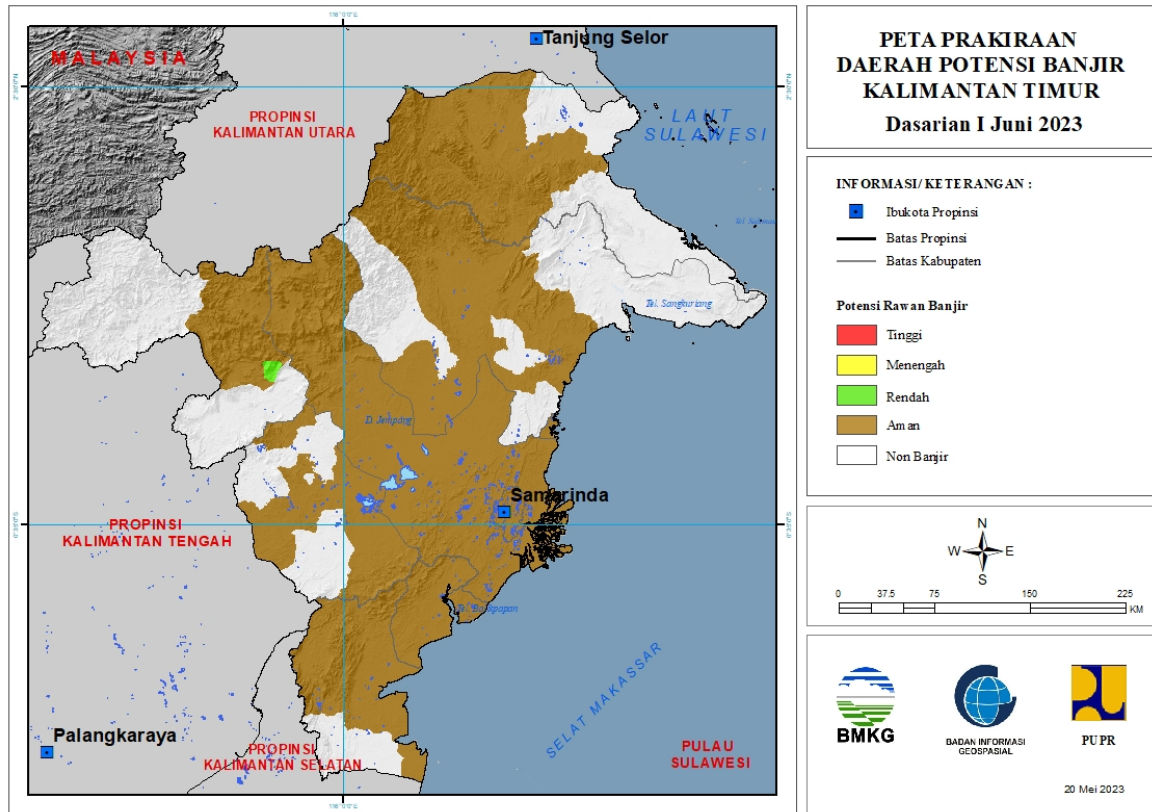

23. PRAKIRAAN DAERAH POTENSI BANJIR KALIMANTAN TIMUR DASARIAN I JUNI 2023

Gambar 24.

Tabel 23.

TINGKAT POTENSI BANJIR		
TINGGI	MENENGAH	RENDAH
-	-	MAHAKAM ULU : (Kec. Longbagun)