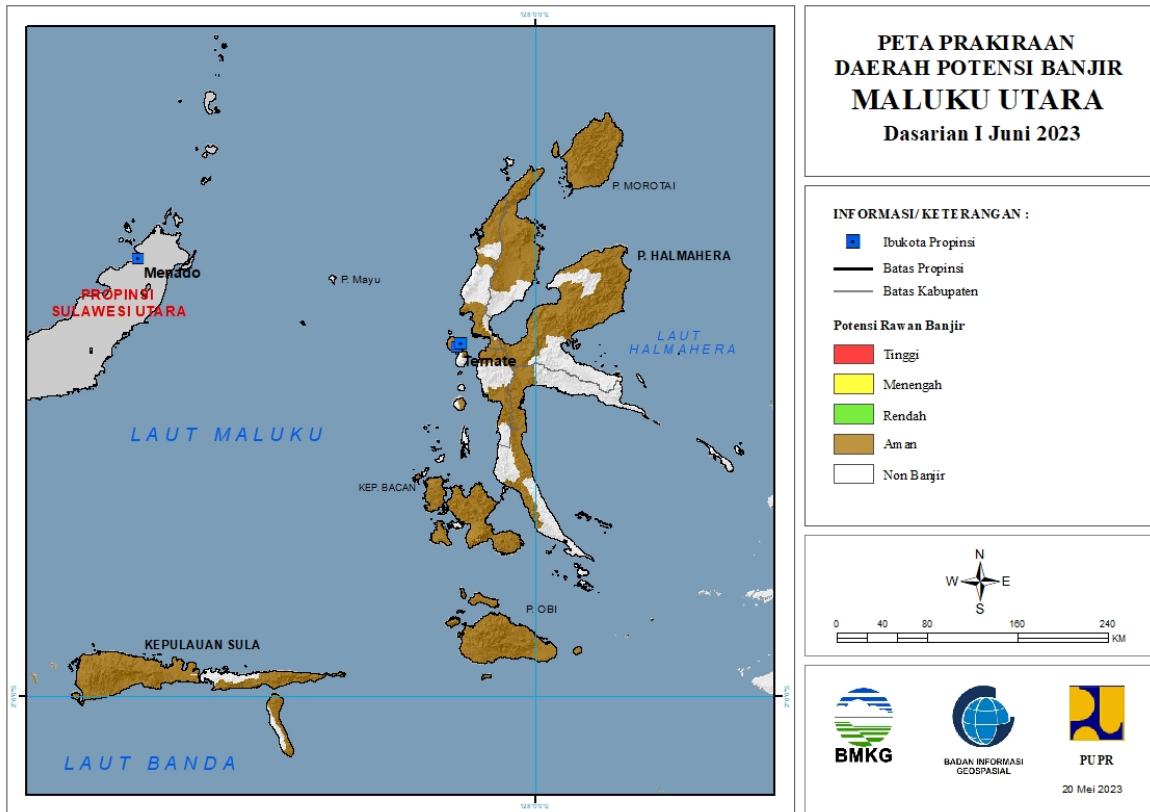

32. PRAKIRAAN DAERAH POTENSI BANJIR MALUKU UTARA DASARIAN I JUNI 2023

Gambar 33.

Tabel 32.

TINGKAT POTENSI BANJIR		
TINGGI	MENENGAH	RENDAH
-	-	-