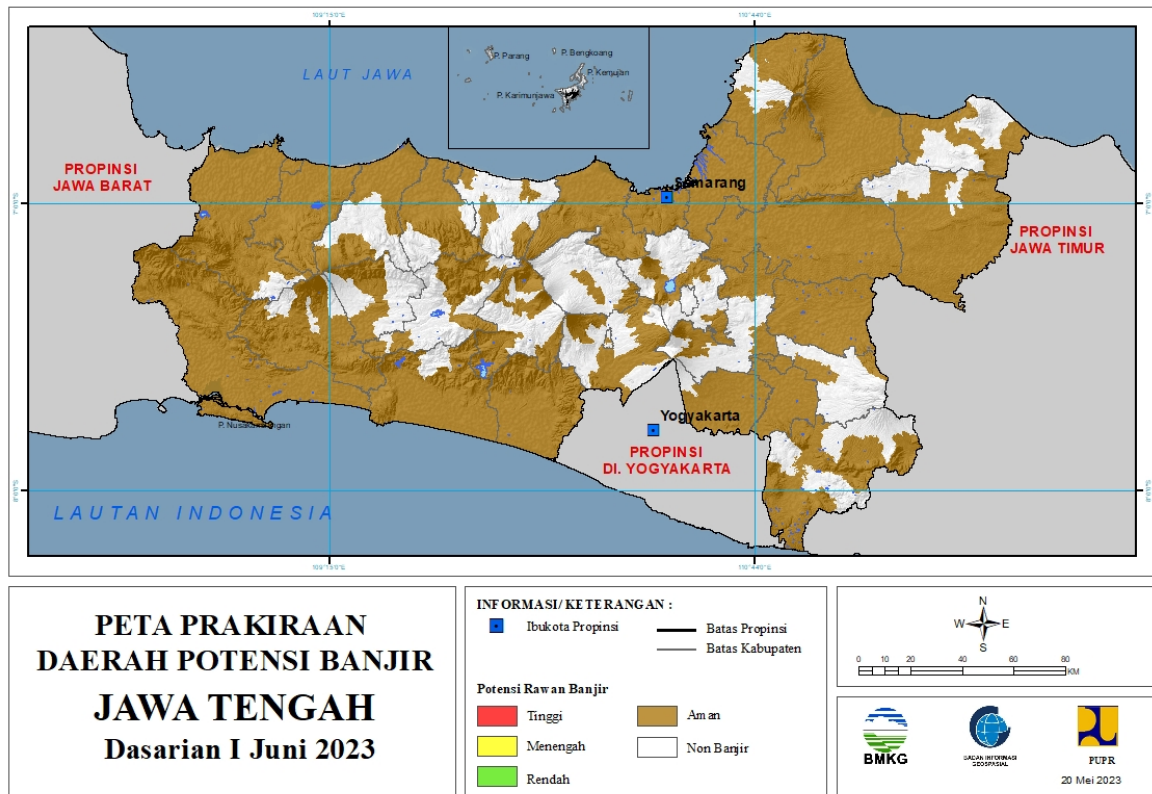

14. PRAKIRAAN DAERAH POTENSI BANJIR JAWA TENGAH DASARIAN I JUNI 2023

Gambar 15.

Tabel 14.

TINGKAT POTENSI BANJIR		
TINGGI	MENENGAH	RENDAH
-	-	-