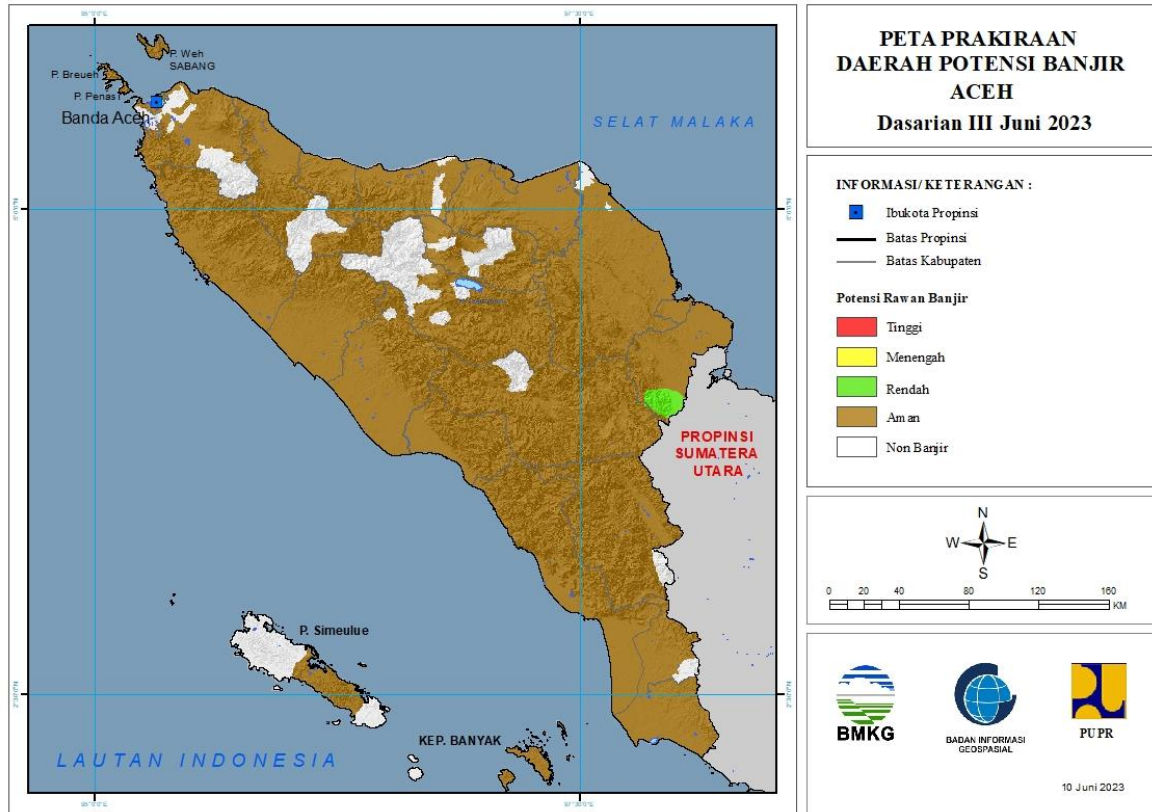

**PRAKIRAAN DAERAH POTENSI BANJIR**  
**UPDATE 10 JUNI 2023**

**BADAN METEOROLOGI KLIMATOLOGI DAN GEOFISIKA**

# 1. PRAKIRAAN DAERAH POTENSI BANJIR ACEH DASARIAN III JUNI 2023

Gambar 2.

Tabel 1.

TINGKAT POTENSI BANJIR		
TINGGI	MENENGAH	RENDAH
-	-	ACEH TAMIANG : (Kec. Tamiang Hulu, Tenggulun)
		GAYOLUES : (Kec. Pining)