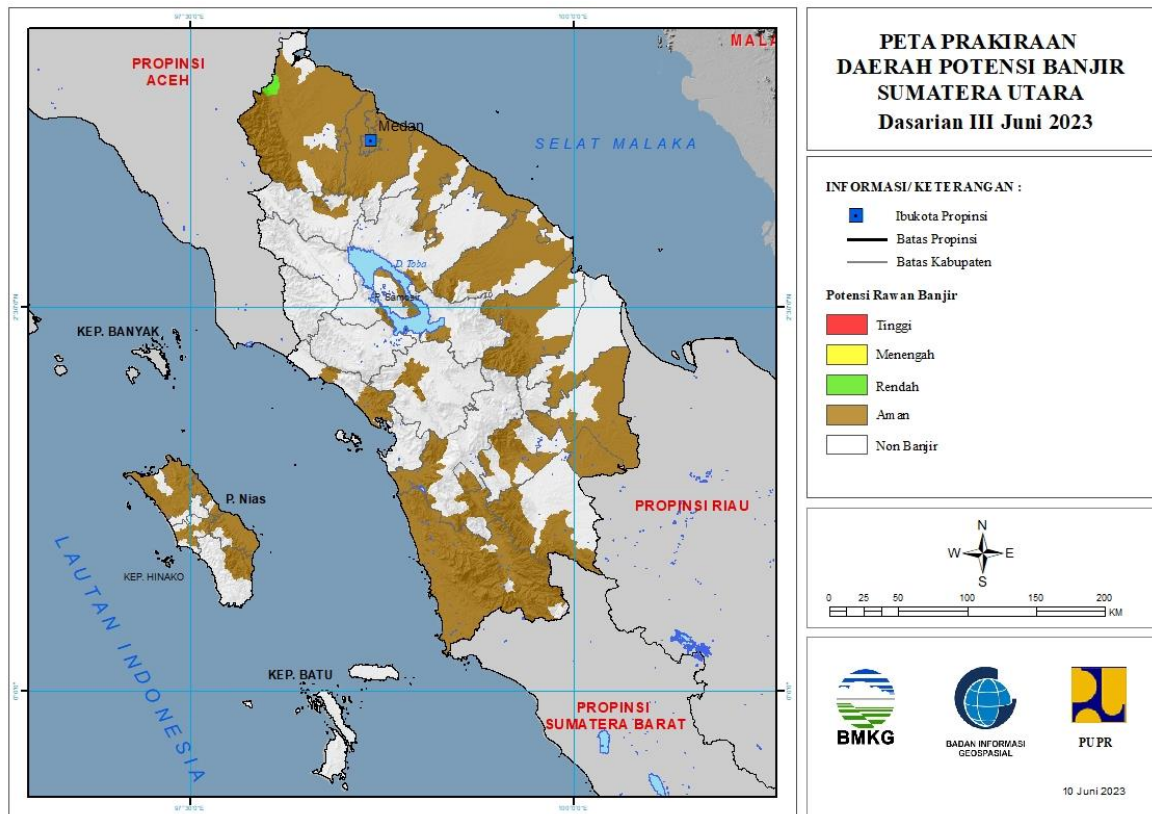

# PRAKIRAAN DAERAH POTENSI BANJIR INDONESIA DASARIAN III JUNI 2023

Gambar 1.

# 1. PRAKIRAAN DAERAH POTENSI BANJIR ACEH DASARIAN III JUNI 2023

Gambar 2.

Tabel 1.

TINGKAT POTENSI BANJIR		
TINGGI	MENENGAH	RENDAH
-	-	ACEH TAMIANG : (Kec. Tamiang Hulu, Tenggulun)
		GAYOLUES : (Kec. Pining)

## 2. PRAKIRAAN DAERAH POTENSI BANJIR SUMATERA UTARA DASARIAN III JUNI 2023

Gambar 3.

Tabel 2.

TINGKAT POTENSI BANJIR		
TINGGI	MENENGAH	RENDAH
-	-	LANGKAT : (Kec. Besitang)