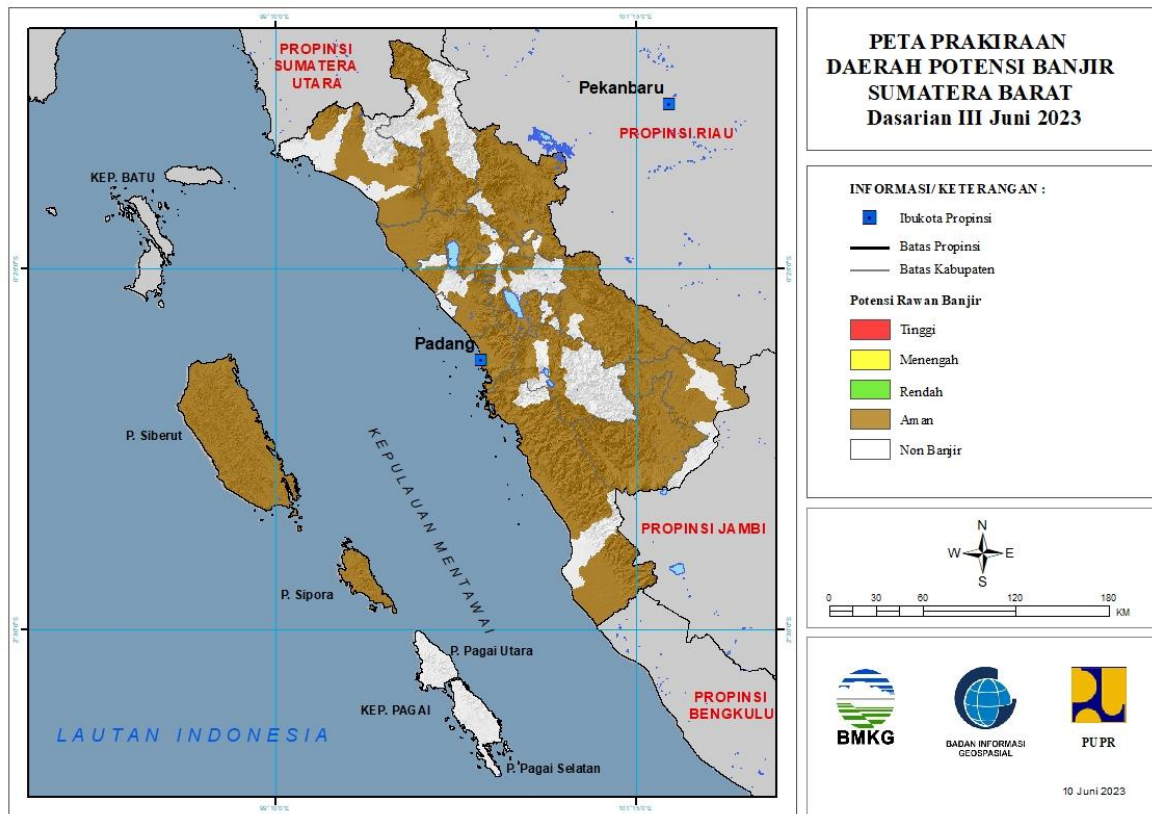

5. PRAKIRAAN DAERAH POTENSI BANJIR SUMATERA BARAT DASARIAN III JUNI 2023

Gambar 6.

Tabel 5.

TINGKAT POTENSI BANJIR		
TINGGI	MENENGAH	RENDAH
-	-	-