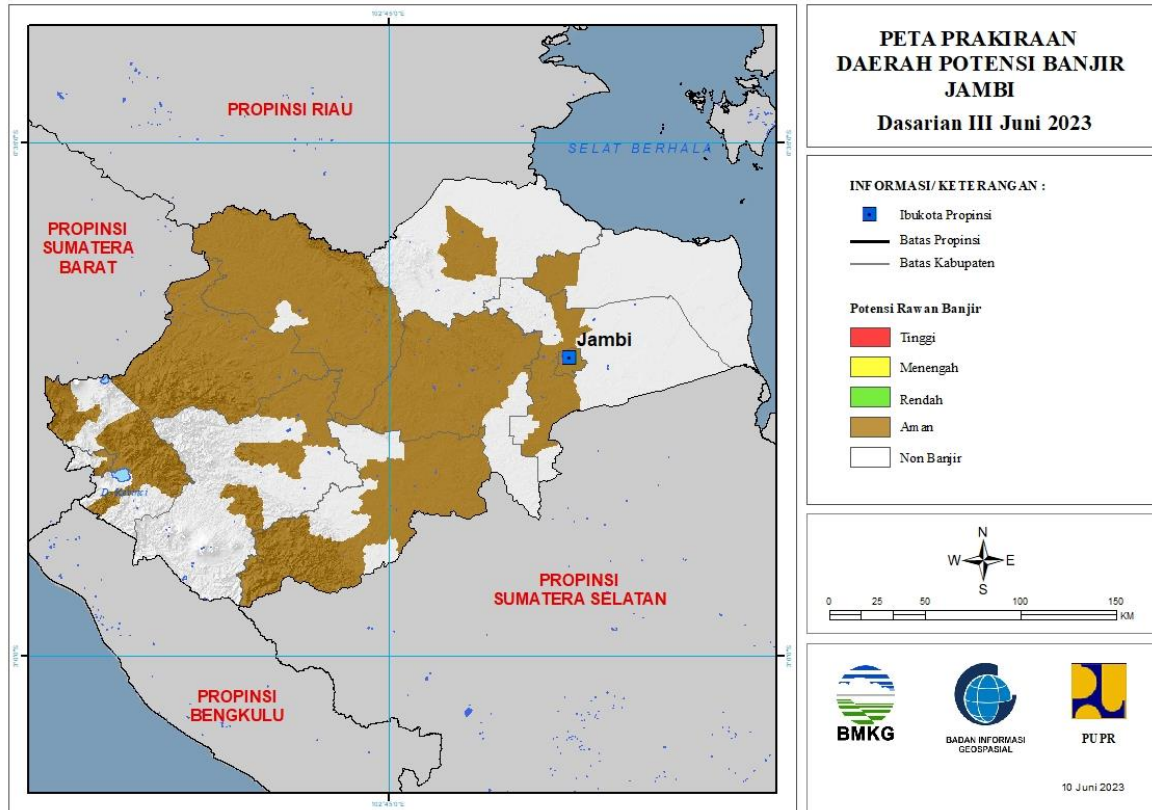

6. PRAKIRAAN DAERAH POTENSI BANJIR JAMBI DASARIAN III JUNI 2023

Gambar 7.

Tabel 6.

TINGKAT POTENSI BANJIR		
TINGGI	MENENGAH	RENDAH
-	-	-