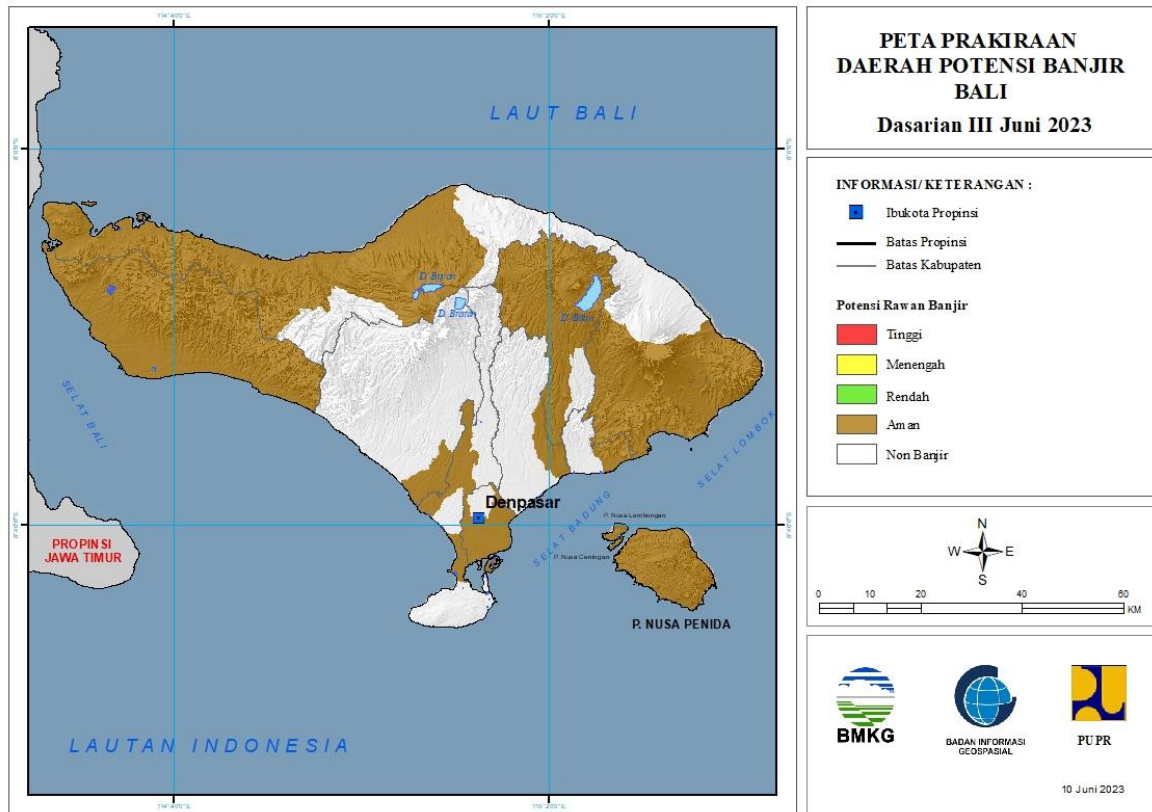

17. PRAKIRAAN DAERAH POTENSI BANJIR BALI DASARIAN III JUNI 2023

Gambar 18.

Tabel 17.

TINGKAT POTENSI BANJIR		
TINGGI	MENENGAH	RENDAH
-	-	-