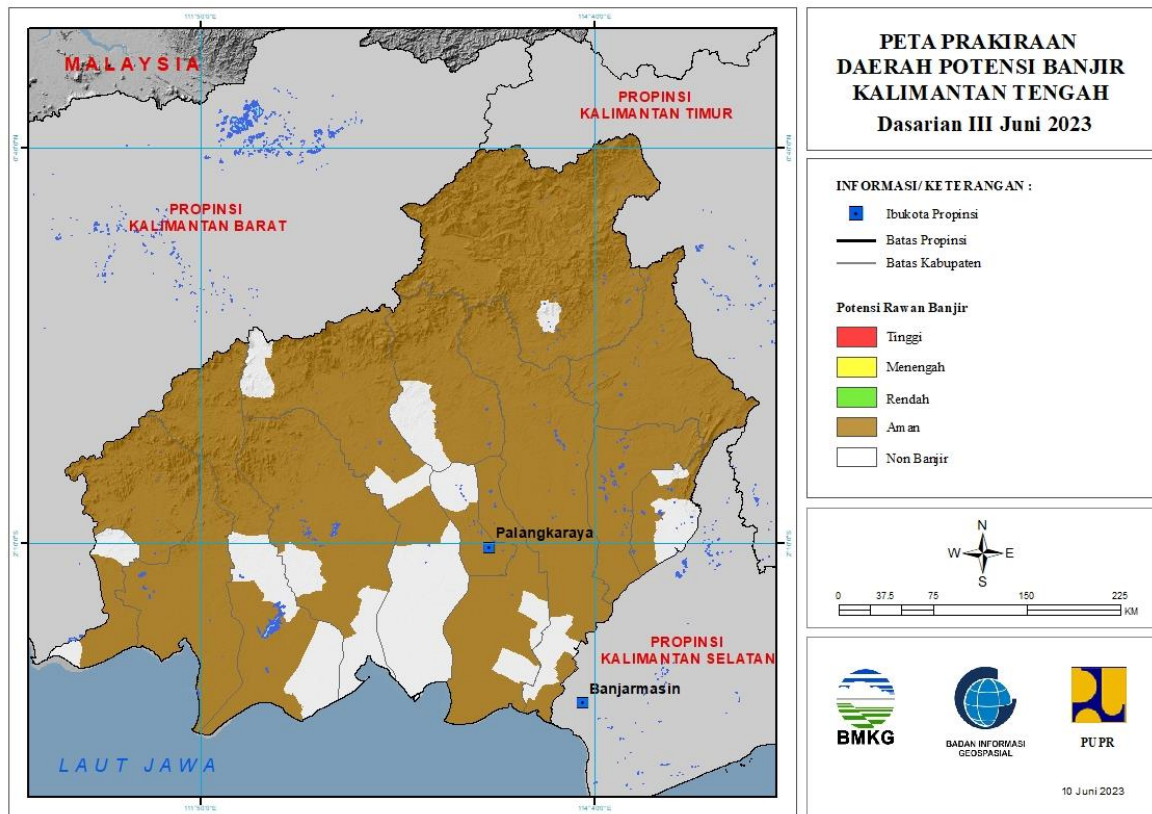

21. PRAKIRAAN DAERAH POTENSI BANJIR KALIMANTAN TENGAH DASARIAN III JUNI 2023

Gambar 22.

Tabel 21.

TINGKAT POTENSI BANJIR		
TINGGI	MENENGAH	RENDAH
-	-	-