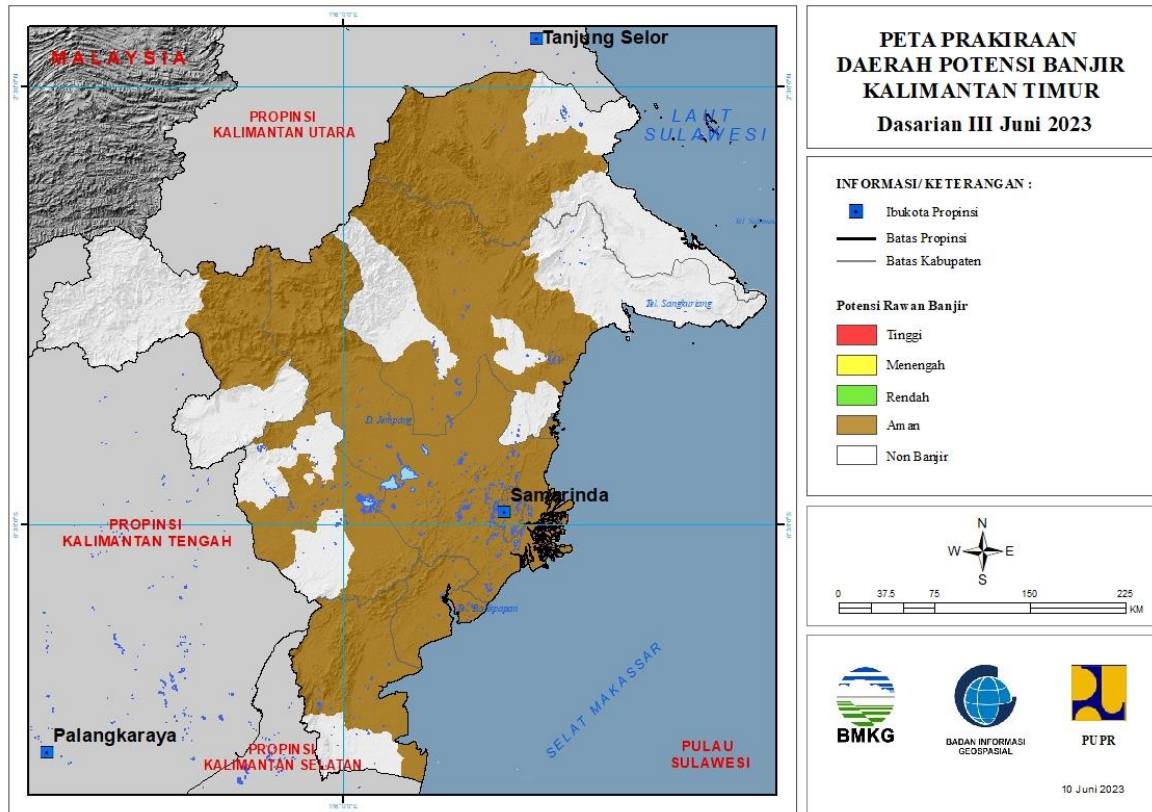

23. PRAKIRAAN DAERAH POTENSI BANJIR KALIMANTAN TIMUR DASARIAN III JUNI 2023

Gambar 24.

Tabel 23.

TINGKAT POTENSI BANJIR		
TINGGI	MENENGAH	RENDAH
-	-	-