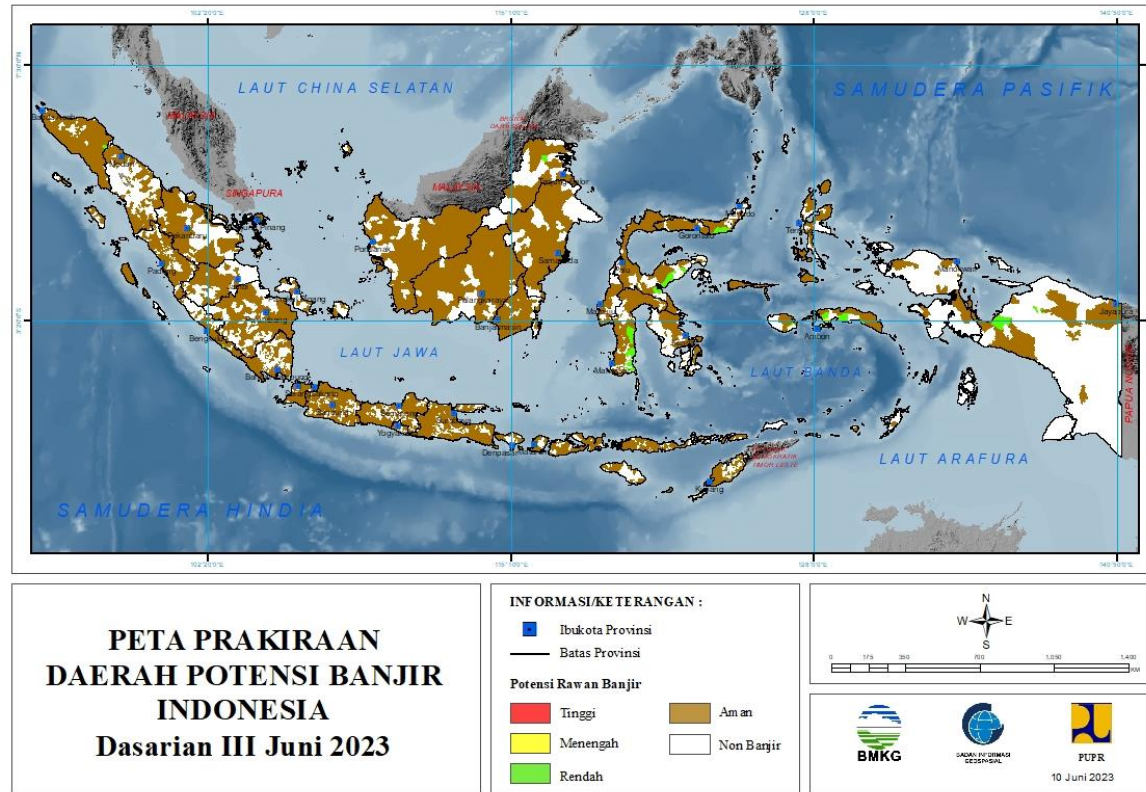

**PRAKIRAAN DAERAH POTENSI BANJIR**  
**UPDATE 10 JUNI 2023**

**BADAN METEOROLOGI KLIMATOLOGI DAN GEOFISIKA**

# PRAKIRAAN DAERAH POTENSI BANJIR INDONESIA DASARIAN III JUNI 2023

Gambar 1.

# 1. PRAKIRAAN DAERAH POTENSI BANJIR ACEH DASARIAN III JUNI 2023

Gambar 2.

Tabel 1.

TINGKAT POTENSI BANJIR		
TINGGI	MENENGAH	RENDAH
-	-	ACEH TAMIANG : (Kec. Tamiang Hulu, Tenggulun)
		GAYOLUES : (Kec. Pining)