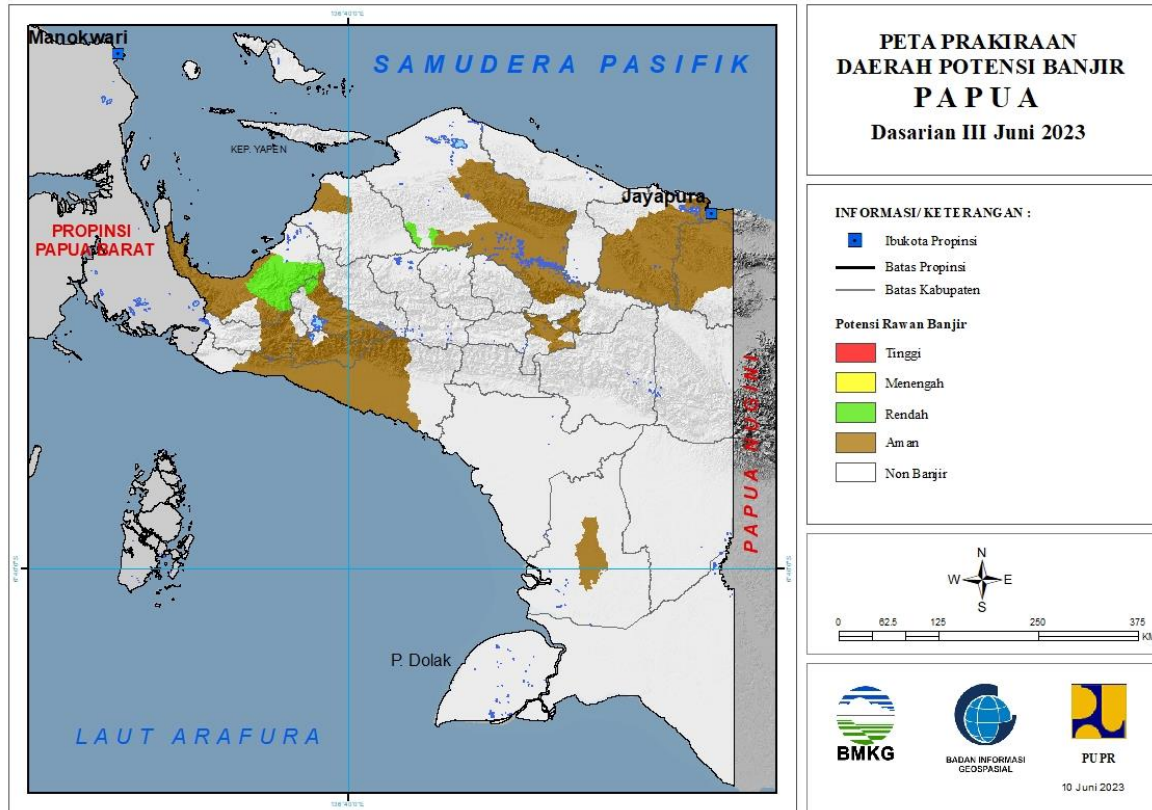

34. PRAKIRAAN DAERAH POTENSI BANJIR PAPUA DASARIAN III JUNI 2023

Gambar 35.

Tabel 34.

TINGKAT POTENSI BANJIR		
TINGGI	MENENGAH	RENDAH
-	-	MAMBERAMO RAYA : (Kec. Mamberamo Hulu, Mamberamo Tengah, Rufaer)
		NABIRE : (Kec. Dipa, Makimi, Nabire, Nabire Barat, Siriwo, Teluk Kimi, Uwapa)
		PANIAI : (Kec. Bogabaida)