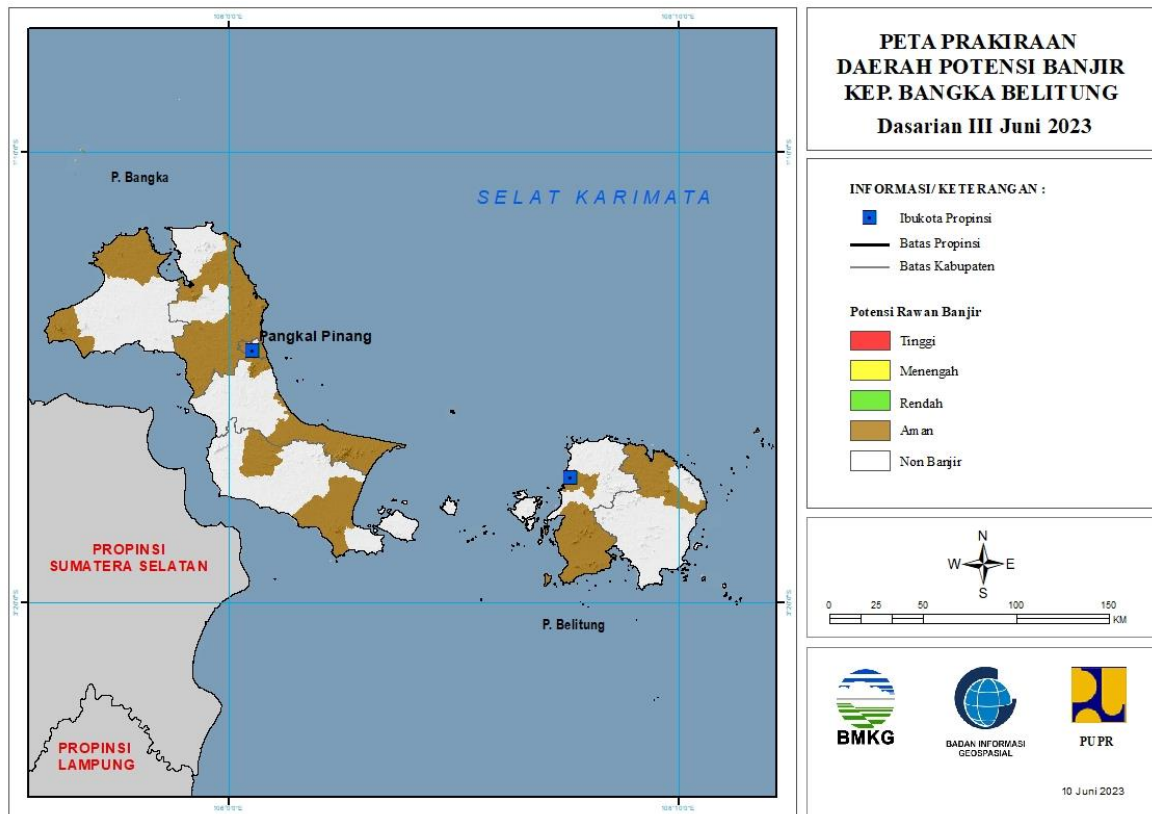

9. PRAKIRAAN DAERAH POTENSI BANJIR KEPULAUAN BANGKA BELITUNG DASARIAN III JUNI 2023

Gambar 10.

Tabel 9.

TINGKAT POTENSI BANJIR		
TINGGI	MENENGAH	RENDAH
-	-	-