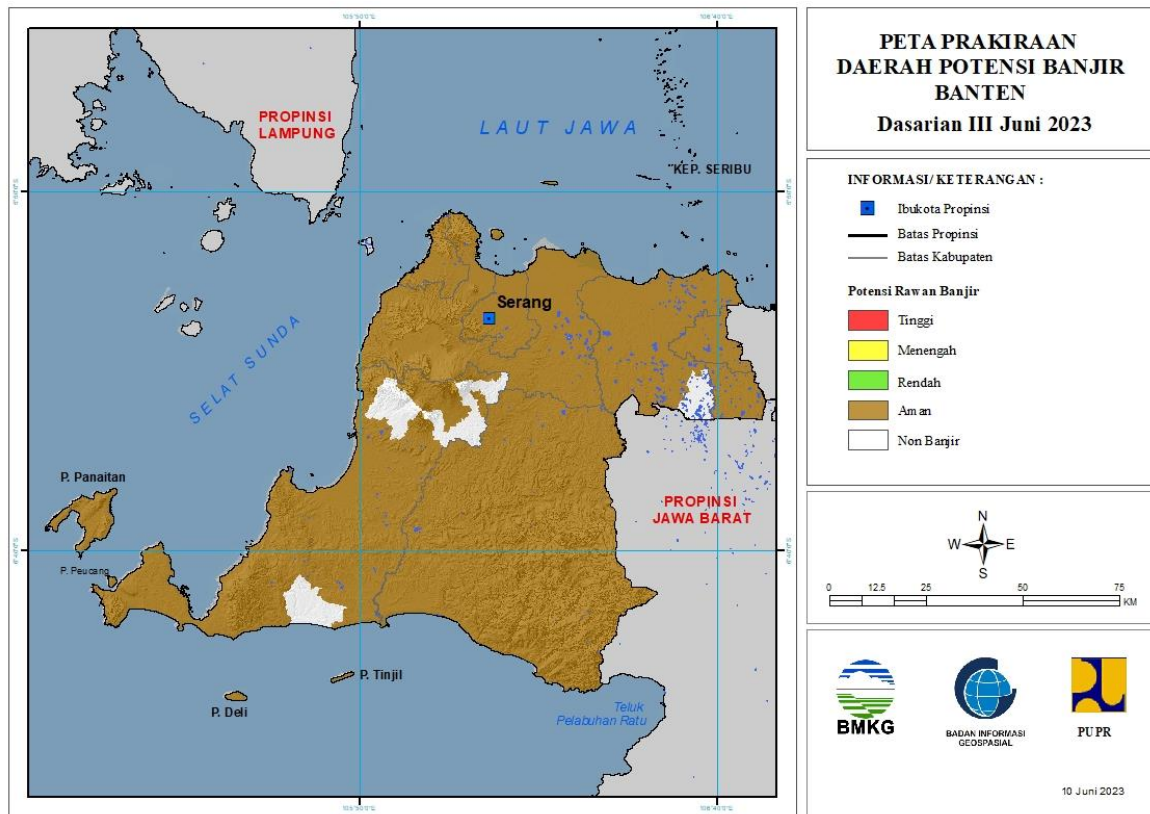

11. PRAKIRAAN DAERAH POTENSI BANJIR BANTEN DASARIAN III JUNI 2023

Gambar 12.

Tabel 11.

TINGKAT POTENSI BANJIR		
TINGGI	MENENGAH	RENDAH
-	-	-