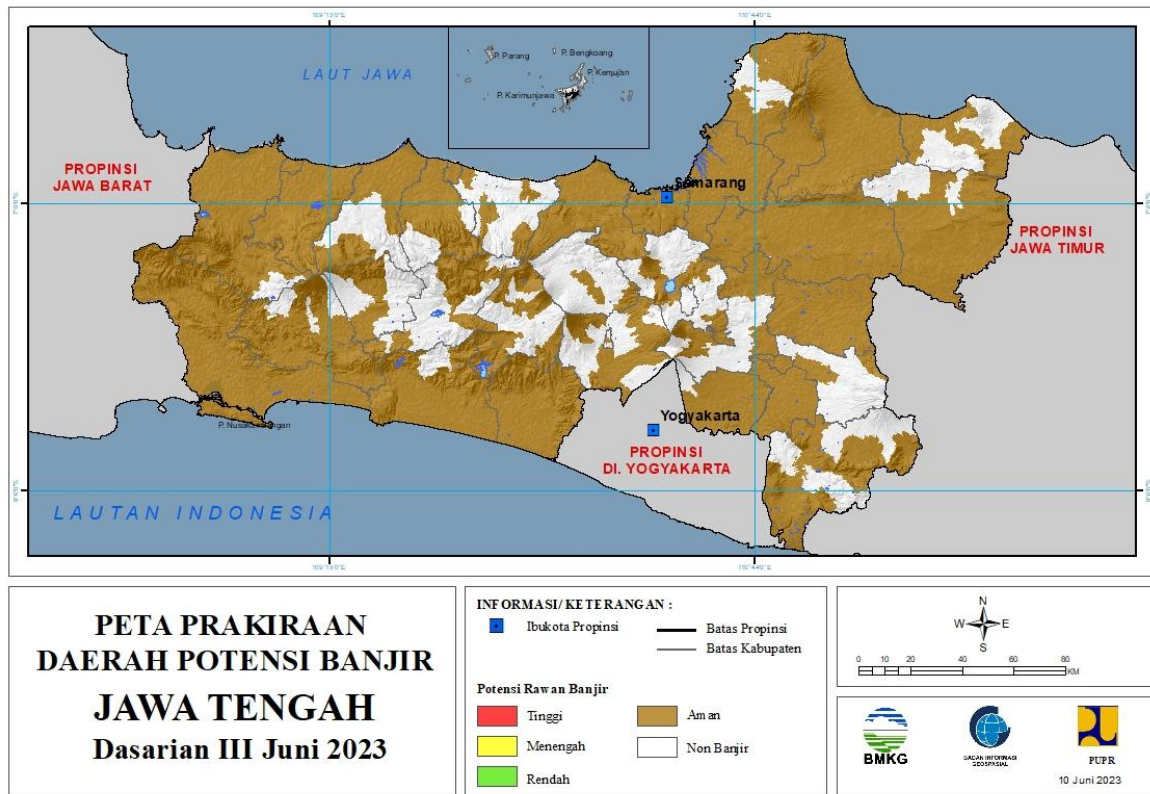

14. PRAKIRAAN DAERAH POTENSI BANJIR JAWA TENGAH DASARIAN III JUNI 2023

Gambar 15.

Tabel 14.

TINGKAT POTENSI BANJIR		
TINGGI	MENENGAH	RENDAH
-	-	-