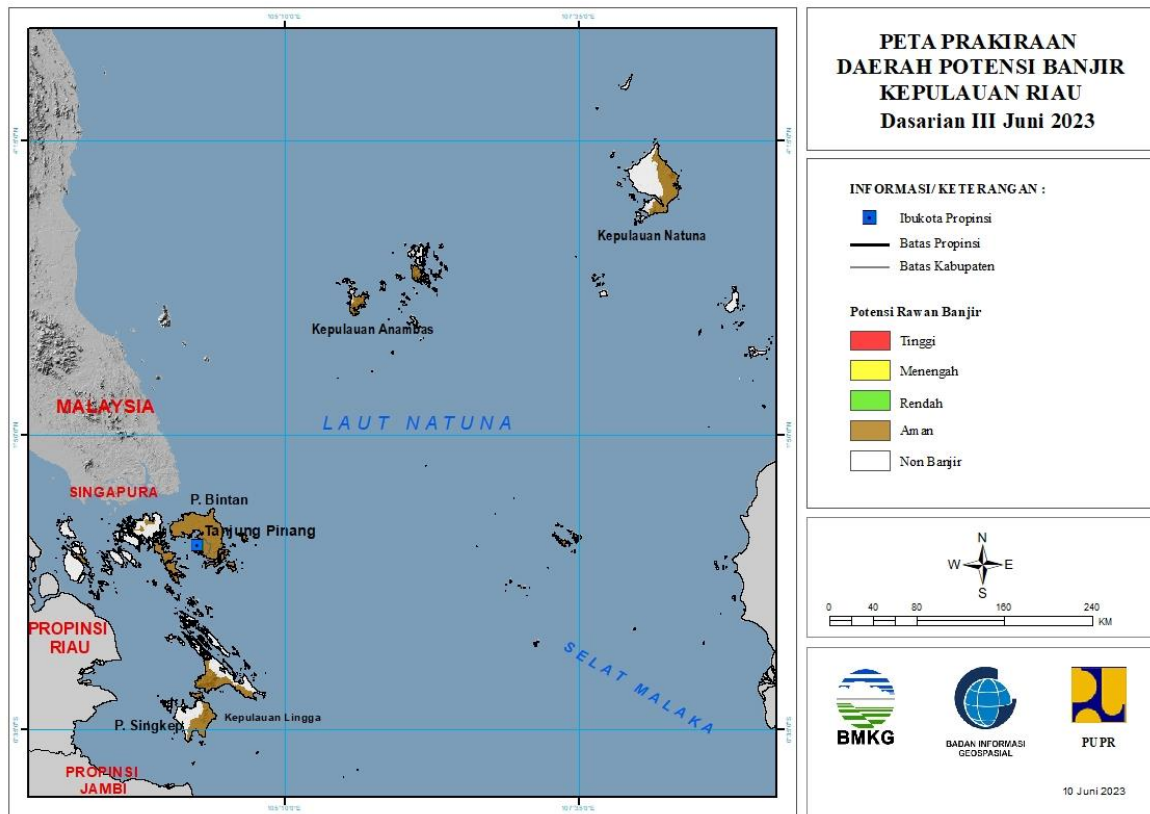

4. PRAKIRAAN DAERAH POTENSI BANJIR KEPULAUAN RIAU DASARIAN III JUNI 2023

Gambar 5.

Tabel 4.

TINGKAT POTENSI BANJIR		
TINGGI	MENENGAH	RENDAH
-	-	-