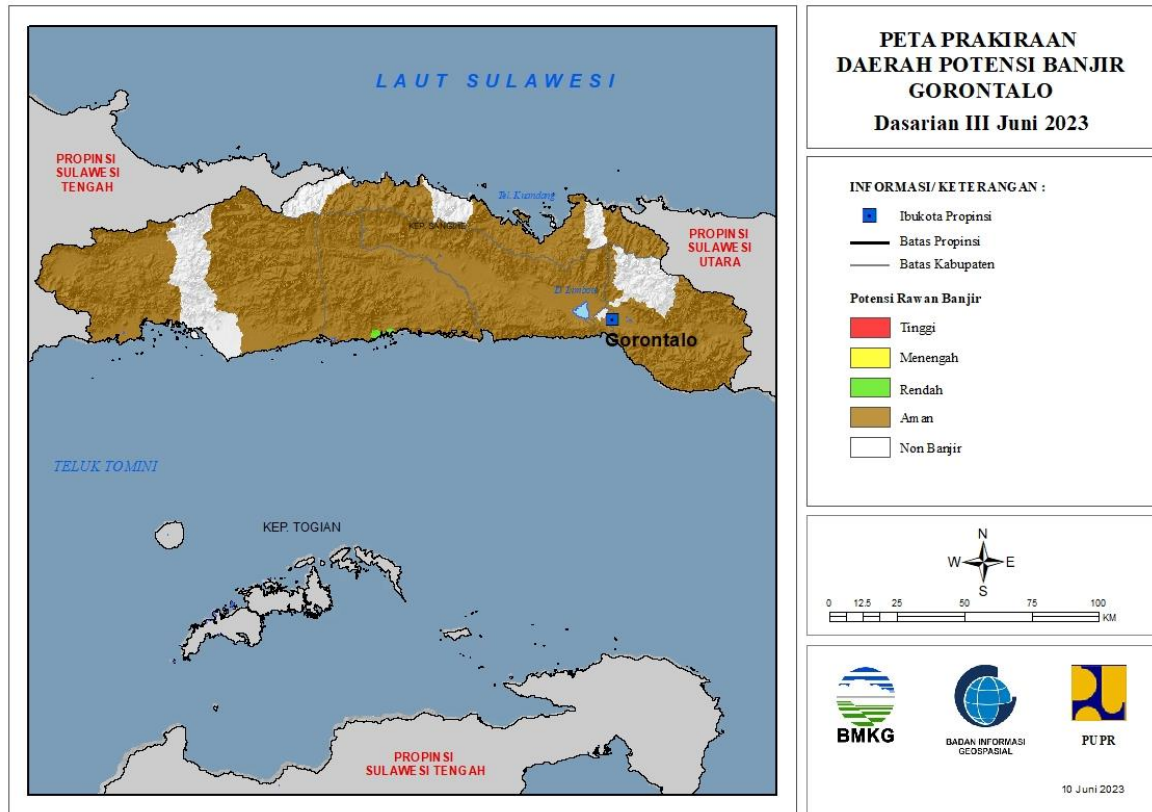

26. PRAKIRAAN DAERAH POTENSI BANJIR GORONTALO DASARIAN III JUNI 2023

Gambar 27.

Tabel 26.

TINGKAT POTENSI BANJIR		
TINGGI	MENENGAH	RENDAH
-	-	BOALEMO : (Kec. Botumoita, Tilamuta)