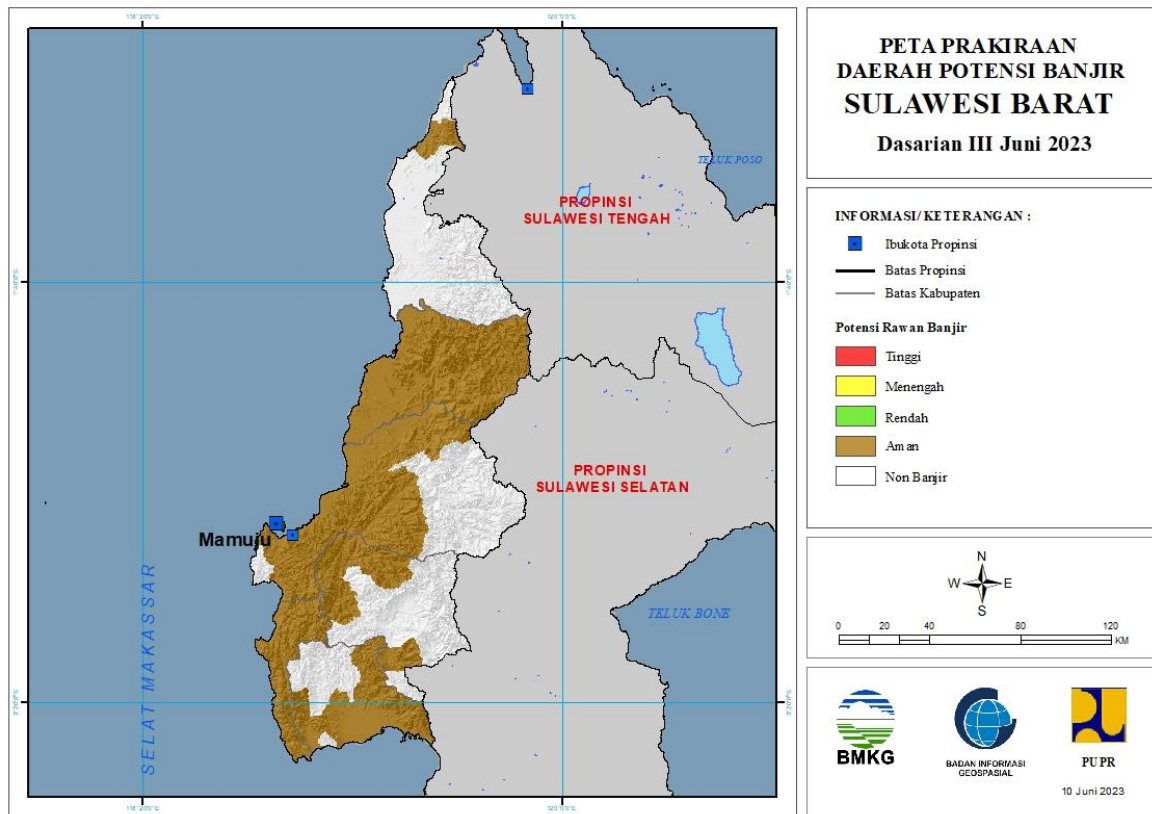

28. PRAKIRAAN DAERAH POTENSI BANJIR SULAWESI BARAT DASARIAN III JUNI 2023

Gambar 29.

Tabel 28.

TINGKAT POTENSI BANJIR		
TINGGI	MENENGAH	RENDAH
-	-	-