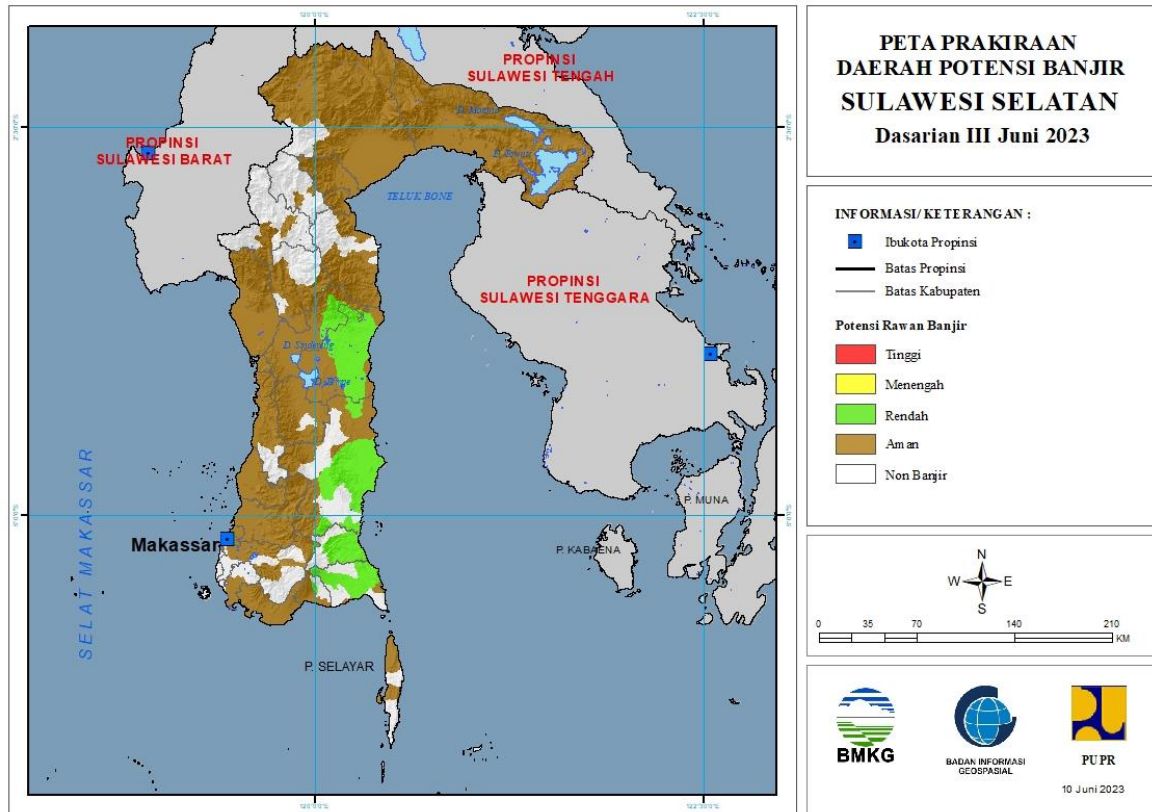

29. PRAKIRAAN DAERAH POTENSI BANJIR SULAWESI SELATAN DASARIAN III JUNI 2023

Gambar 30.

Tabel 29.

TINGKAT POTENSI BANJIR		
TINGGI	MENENGAH	RENDAH
-	-	BANTAENG : (Kec. Bantaeng, Eremerasa, Uluere)
		BONE : (Kec. Ajangale, Barebbo, Bontocani, Cenrana, Cina, Dua Boccoe, Kajuara, Libureng, Mare, Palakka, Ponre, Sibulue, Tanete Riattang, Tanete Riattang Barat, Tanete Riattang Timur, Tellu Siattinge, Tonra)
		BULUKUMBA : (Kec. Bontotiro, Herlang, Kajang, Kindang, Rilauale, Ujung Loe, Ujungbulu)
		GOWA : (Kec. Tombolopao)
		SIDENRENG RAPPANG : (Kec. Dua Pitue, Pitu Raise)
		SINJAI : (Kec. Sinjai Selatan, Sinjai Tengah, Sinjai Timur, Sinjai Utara, Tellu Limpoe)
		WAJO : (Kec. Bola, Gilireng, Keera, Majauleng, Maniangpajo, Pammana, Penrang, Pitumpanua, Sajoanging, Takkalalla)