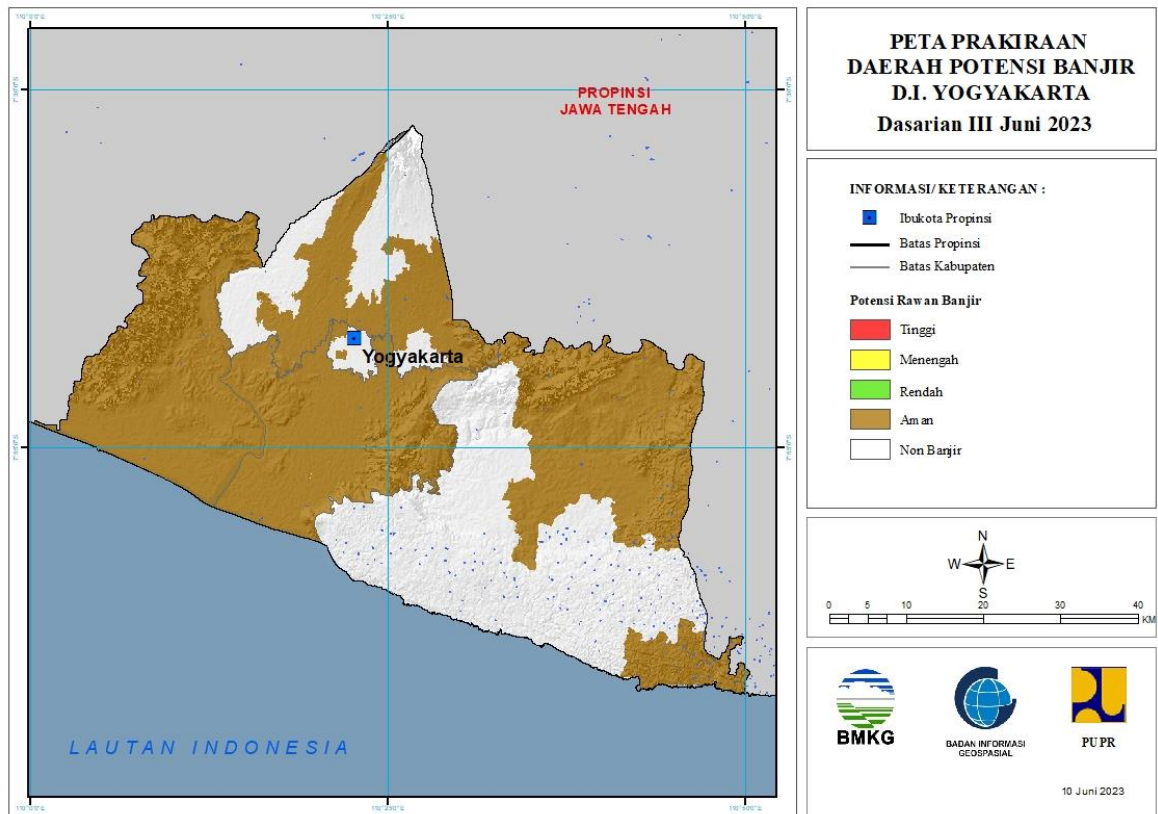

15. PRAKIRAAN DAERAH POTENSI BANJIR DI YOGYAKARTA DASARIAN III JUNI 2023

Gambar 16.

Tabel 15.

TINGKAT POTENSI BANJIR		
TINGGI	MENENGAH	RENDAH
-	-	-