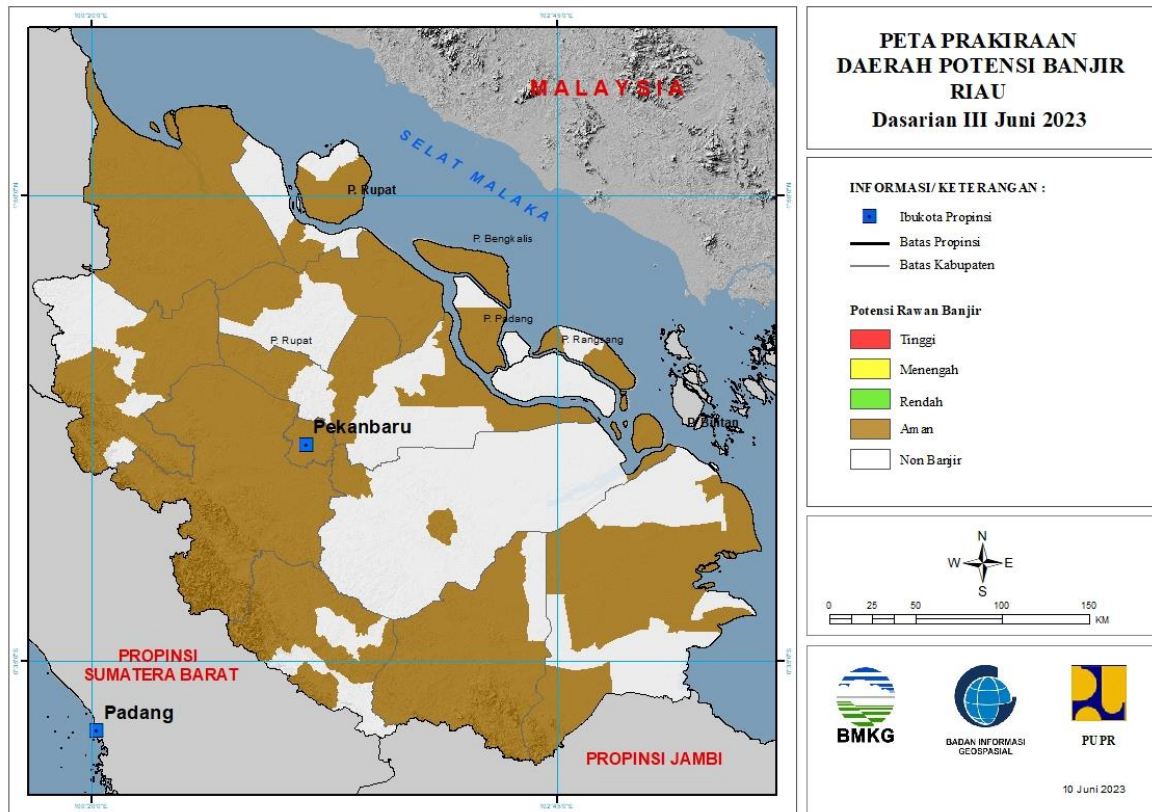

3. PRAKIRAAN DAERAH POTENSI BANJIR RIAU DASARIAN III JUNI 2023

Gambar 4.

Tabel 3.

TINGKAT POTENSI BANJIR		
TINGGI	MENENGAH	RENDAH
-	-	-