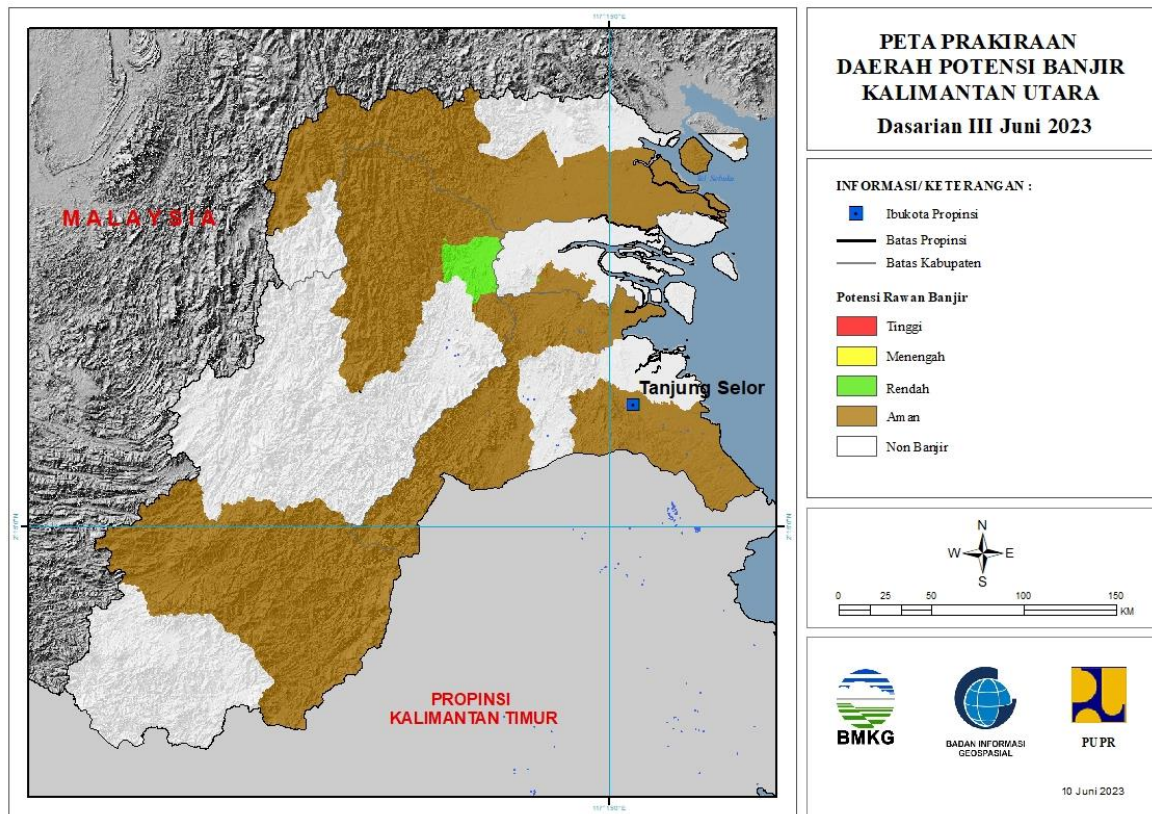

24. PRAKIRAAN DAERAH POTENSI BANJIR KALIMANTAN UTARA DASARIAN III JUNI 2023

Gambar 25.

Tabel 24.

TINGKAT POTENSI BANJIR		
TINGGI	MENENGAH	RENDAH
-	-	MALINAU : (Kec. Malinau Barat, Malinau Kota, Malinau Utara, Mentarang)
		TANA TIDUNG : (Kec. Betayau)