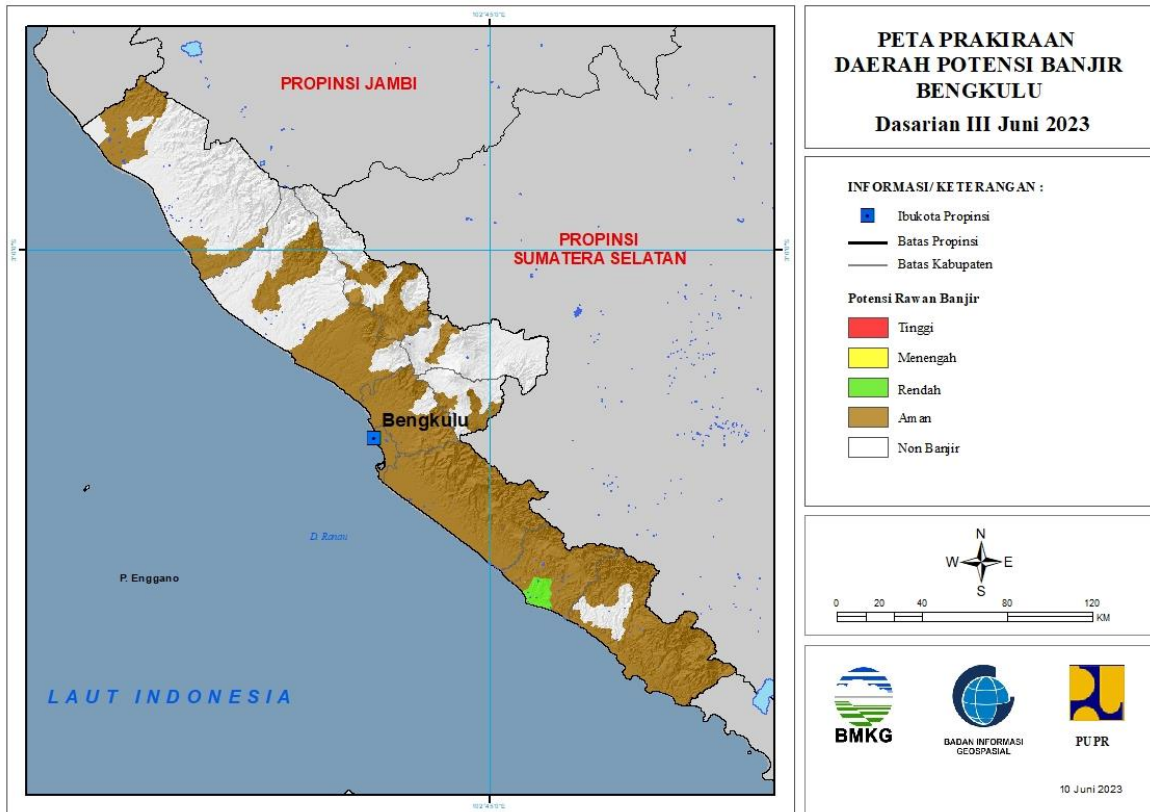

## 6. PRAKIRAAN DAERAH POTENSI BANJIR JAMBI DASARIAN III JUNI 2023

Gambar 7.

Tabel 6.

TINGKAT POTENSI BANJIR		
TINGGI	MENENGAH	RENDAH
-	-	-

## 7. PRAKIRAAN DAERAH POTENSI BANJIR BENGKULU DASARIAN III JUNI 2023

Gambar 8.

Tabel 7.

TINGKAT POTENSI BANJIR		
TINGGI	MENENGAH	RENDAH
-	-	BENGKULU SELATAN : (Kec. Bunga Mas, Kota Manna, Manna, Pasar Manna, Pino, Pinoraya, Seginim)