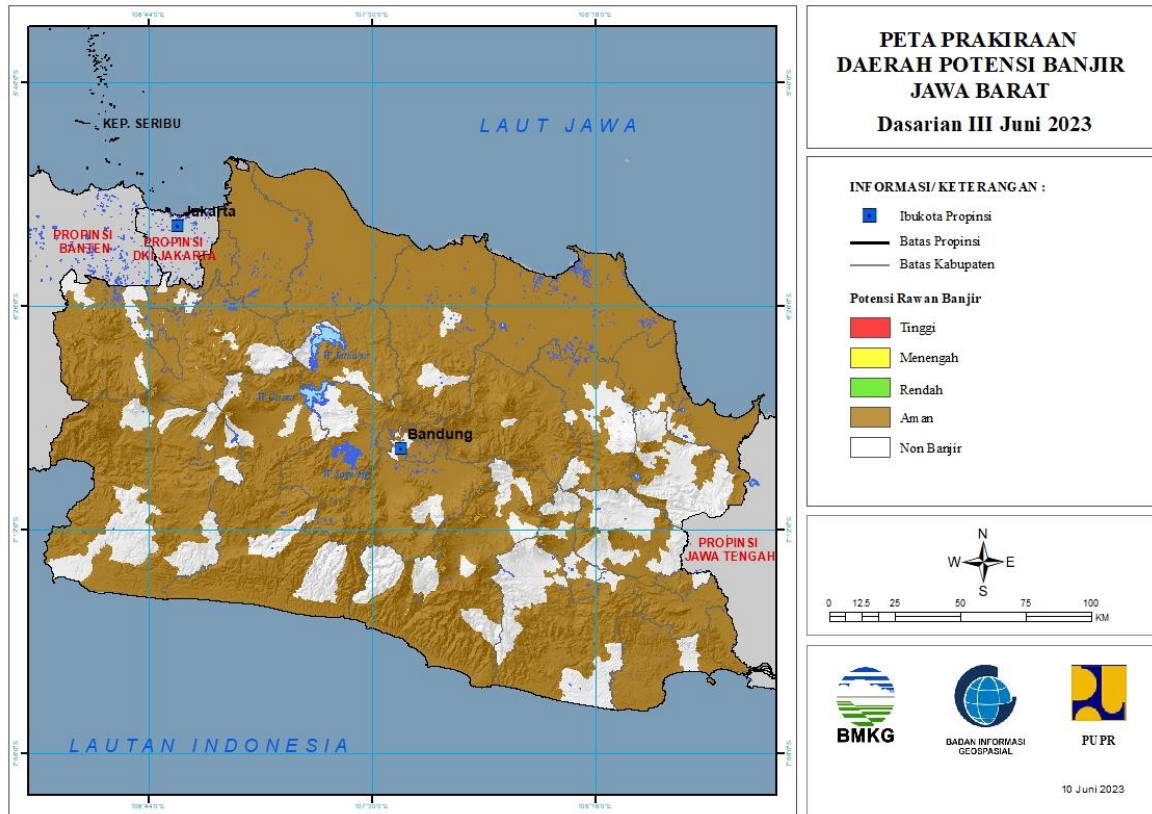

13. PRAKIRAAN DAERAH POTENSI BANJIR JAWA BARAT DASARIAN III JUNI 2023

Gambar 14.

Tabel 13.

TINGKAT POTENSI BANJIR		
TINGGI	MENENGAH	RENDAH
-	-	-