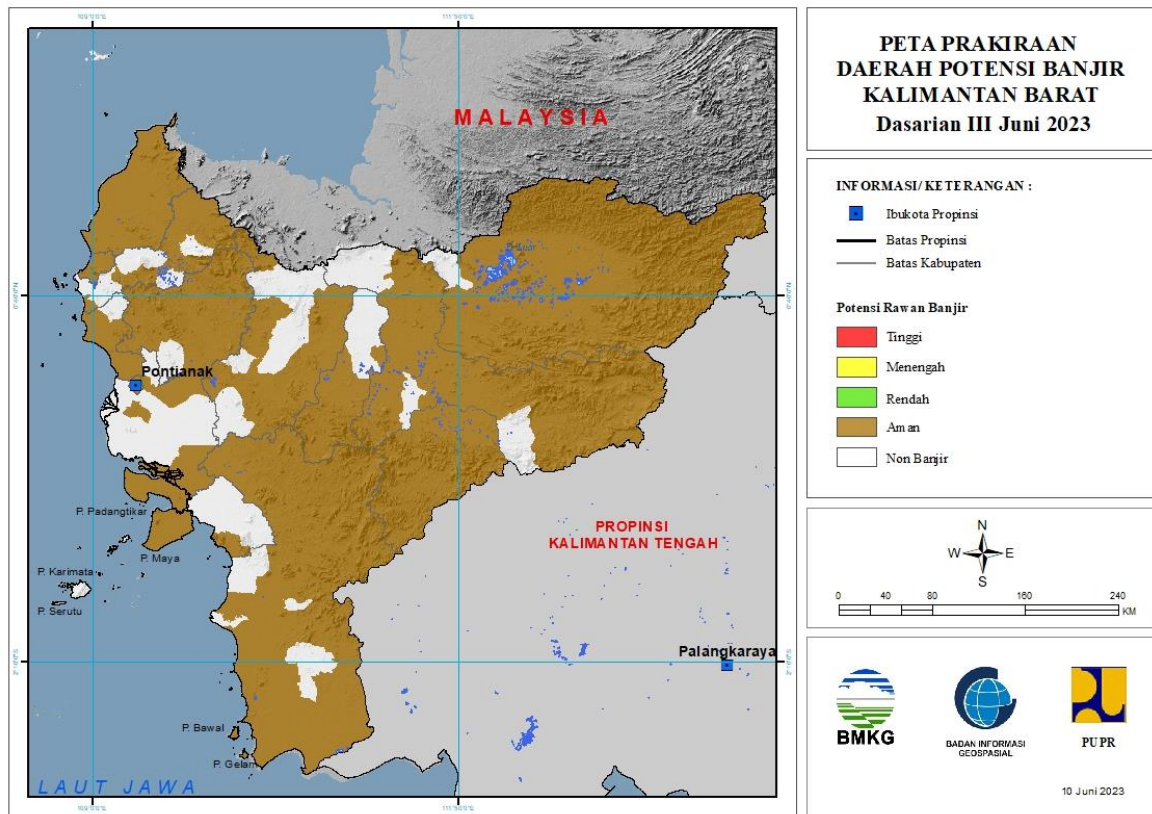

20. PRAKIRAAN DAERAH POTENSI BANJIR KALIMANTAN BARAT DASARIAN III JUNI 2023

Gambar 21.

Tabel 20.

TINGKAT POTENSI BANJIR		
TINGGI	MENENGAH	RENDAH
-	-	-