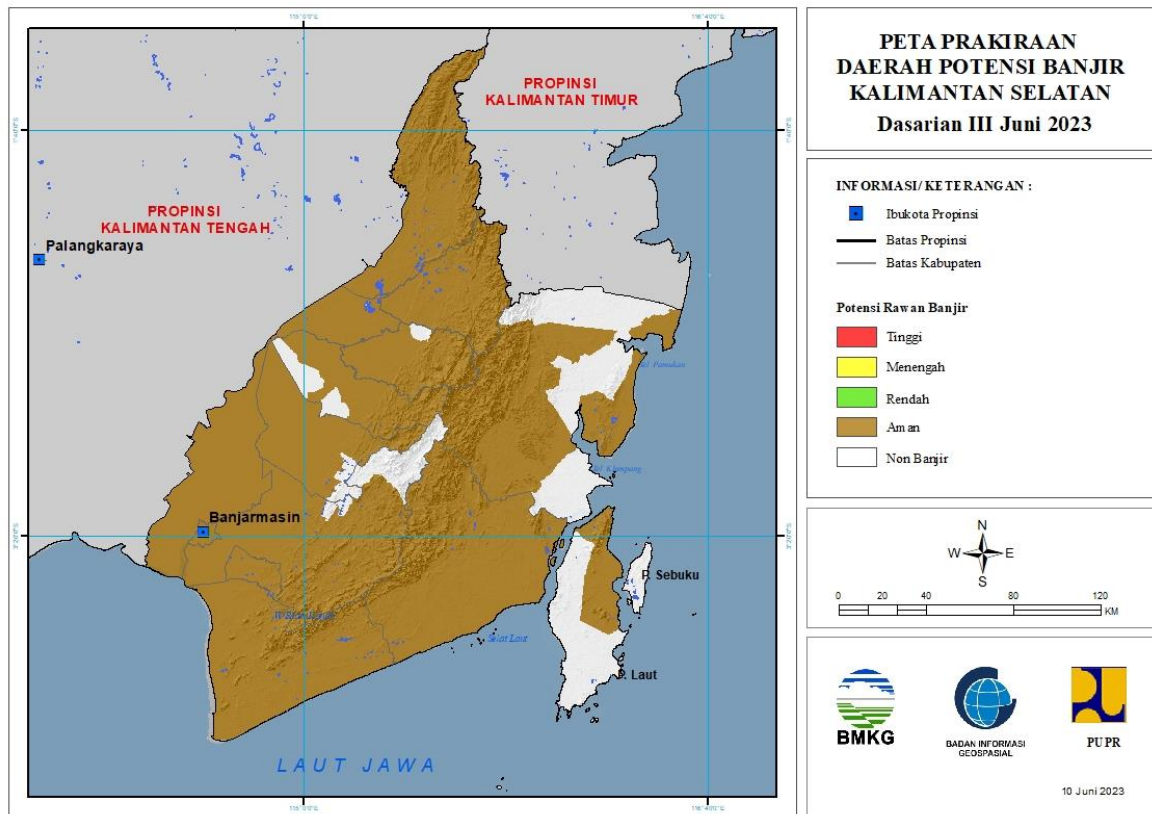

22. PRAKIRAAN DAERAH POTENSI BANJIR KALIMANTAN SELATAN DASARIAN III JUNI 2023

Gambar 23.

Tabel 22.

TINGKAT POTENSI BANJIR		
TINGGI	MENENGAH	RENDAH
-	-	-