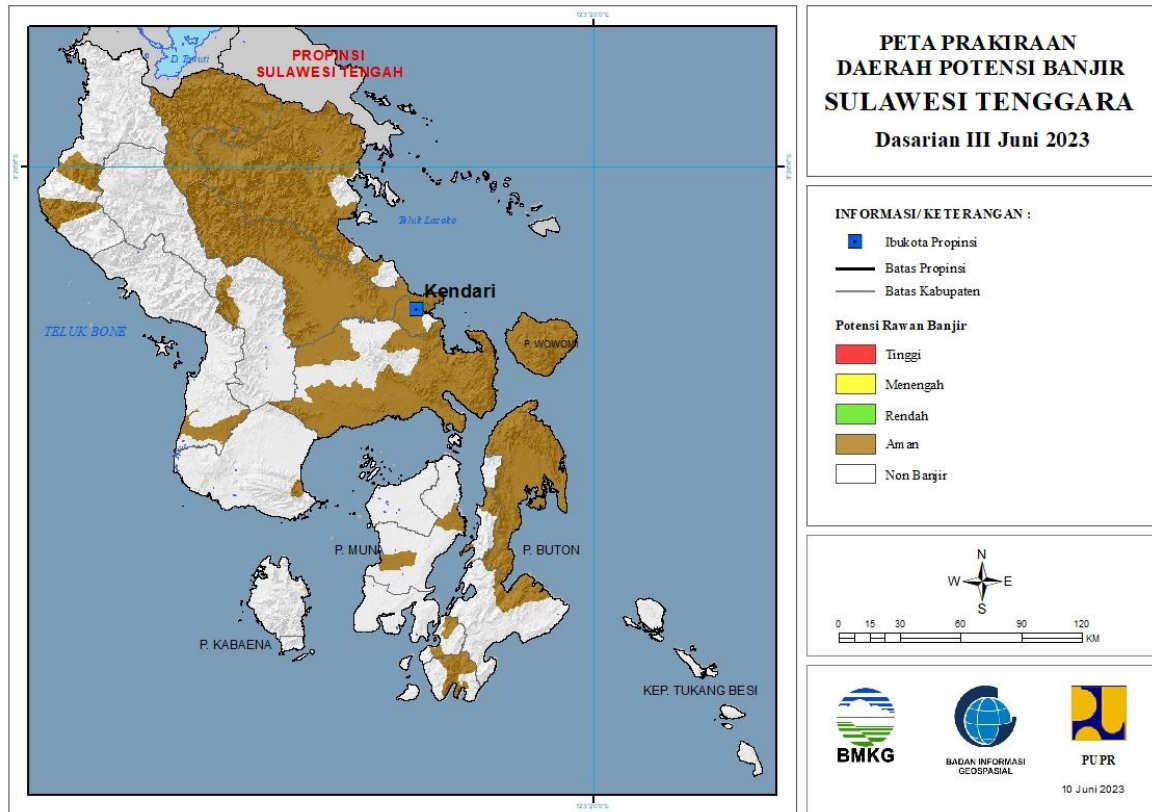

30. PRAKIRAAN DAERAH POTENSI BANJIR SULAWESI TENGGARA DASARIAN III JUNI 2023

Gambar 31.

Tabel 30.

TINGKAT POTENSI BANJIR		
TINGGI	MENENGAH	RENDAH
-	-	-