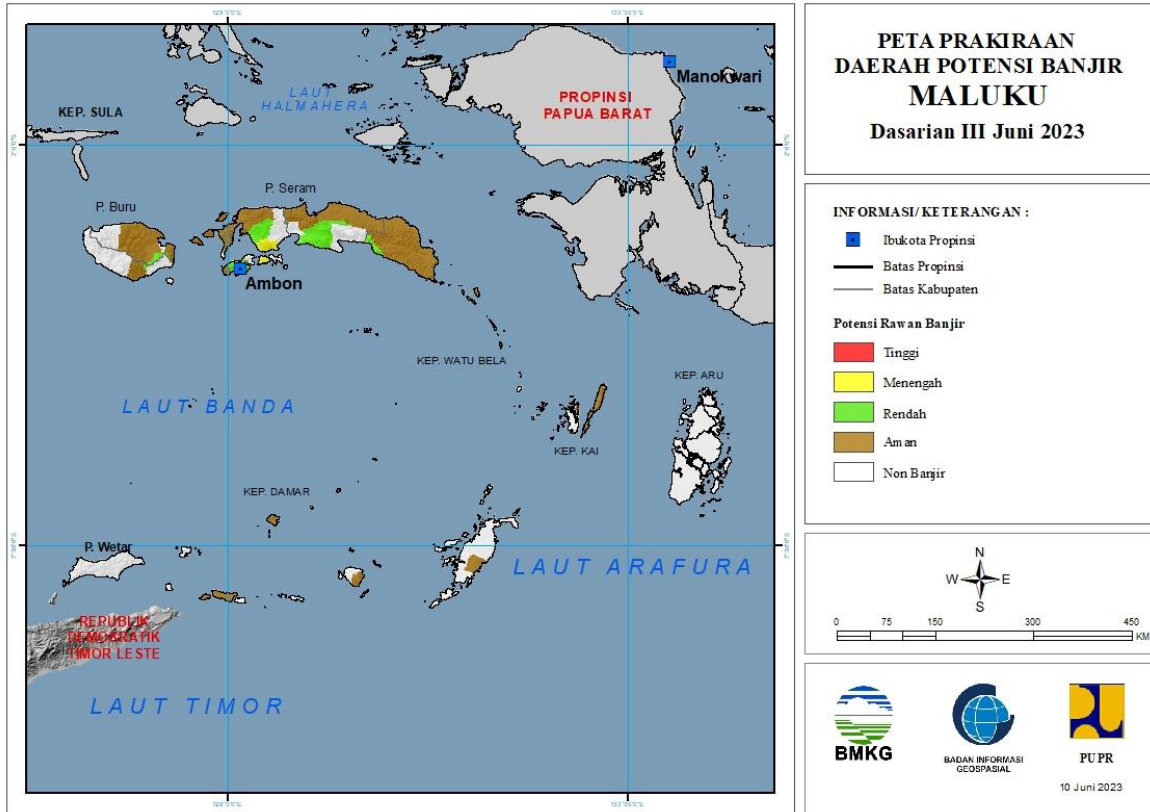

31. PRAKIRAAN DAERAH POTENSI BANJIR MALUKU DASARIAN III JUNI 2023

Gambar 32.

Tabel 31.

TINGKAT POTENSI BANJIR		
TINGGI	MENENGAH	RENDAH
-	MALUKU TENGAH : (Kec. Pulauharuku)	BURU : (Kec. Batabual, Waelata)
	SERAM BAGIAN BARAT : (Kec. Amalatu, Inamosol, Kairatu)	BURU SELATAN : (Kec. Namrole)
		KOTA AMBON : (Kec. Baguala, Leitumur Selatan, Nusaniwe, Sirimau, Telukambon)
		MALUKU TENGAH : (Kec. Amahai, Leihitu, Leihitu Barat, Pulauharuku, Seram Utara, Seram Utara Barat, Seram Utara Timur Kobi)
		SERAM BAGIAN BARAT : (Kec. Amalatu, Inamosol, Kairatu, Kairatu Barat, Seram Barat, Taniwel)
		SERAM BAGIAN TIMUR : (Kec. Siwalalat, Werinama)