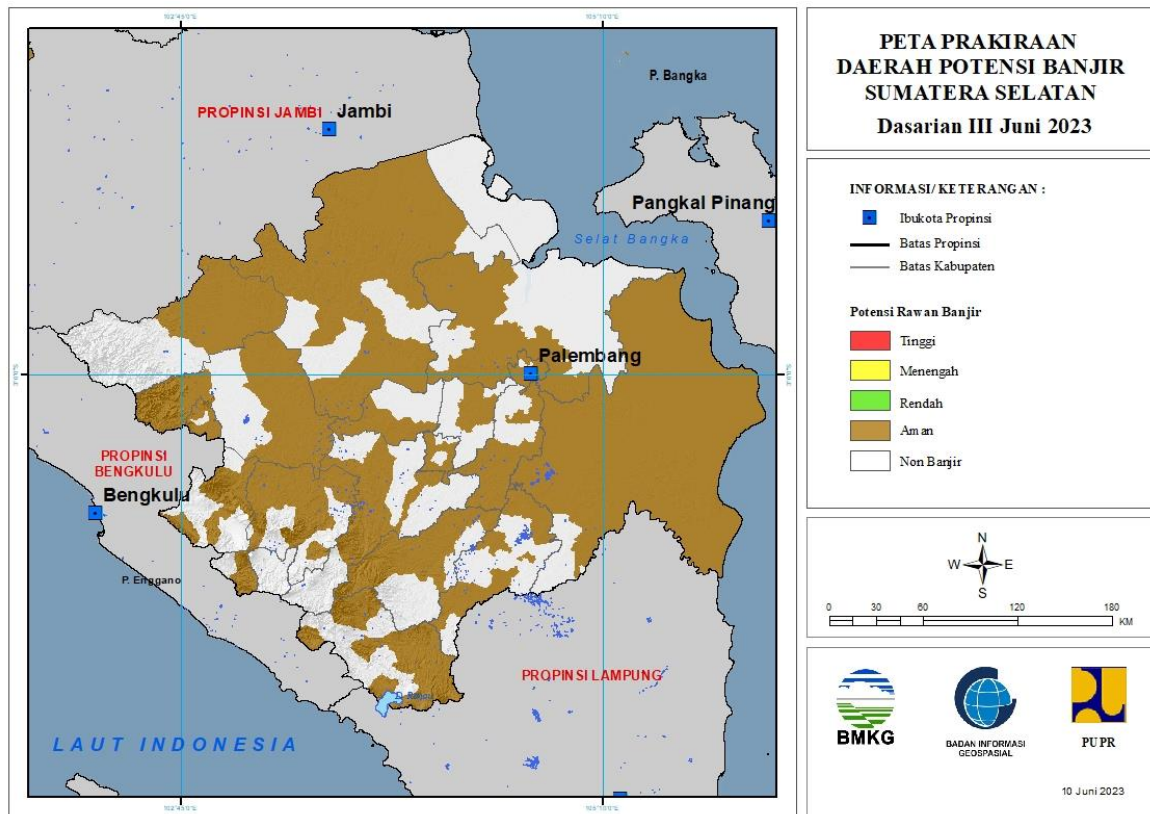

8. PRAKIRAAN DAERAH POTENSI BANJIR SUMATERA SELATAN DASARIAN III JUNI 2023

Gambar 9.

Tabel 8.

TINGKAT POTENSI BANJIR		
TINGGI	MENENGAH	RENDAH
-	-	-