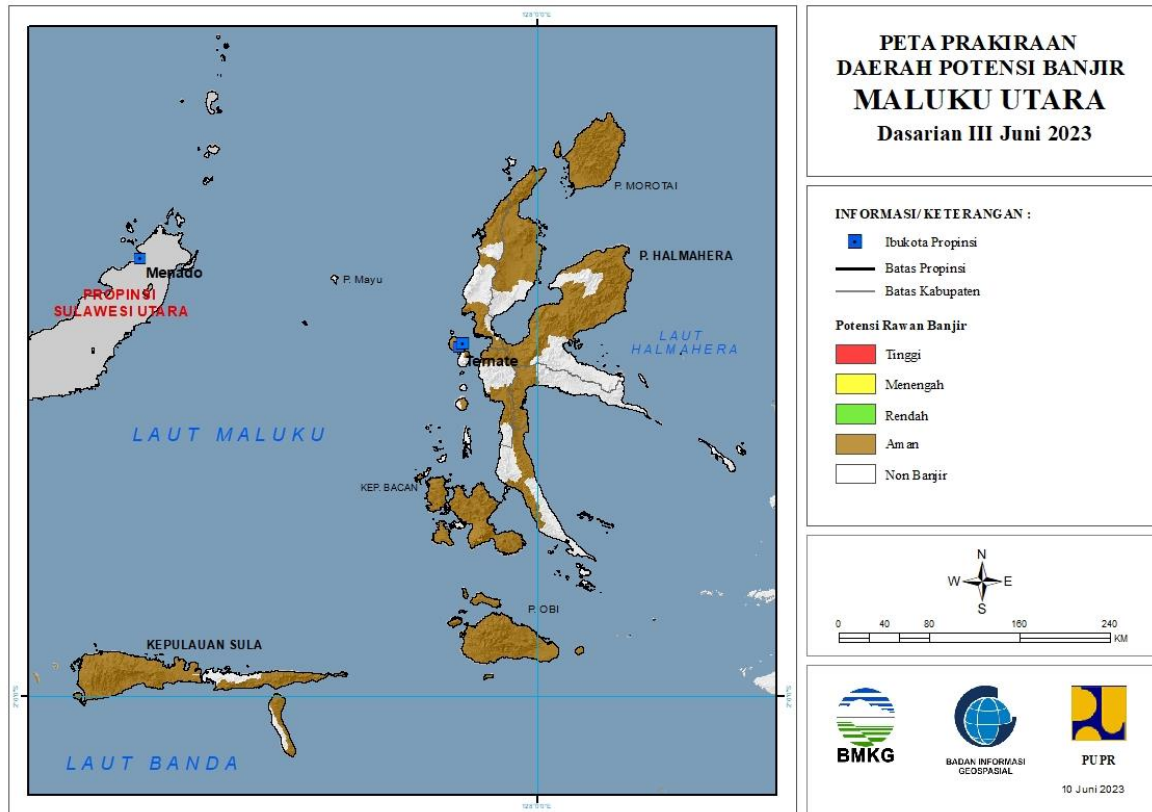

32. PRAKIRAAN DAERAH POTENSI BANJIR MALUKU UTARA DASARIAN III JUNI 2023

Gambar 33.

Tabel 32.

TINGKAT POTENSI BANJIR		
TINGGI	MENENGAH	RENDAH
-	-	-