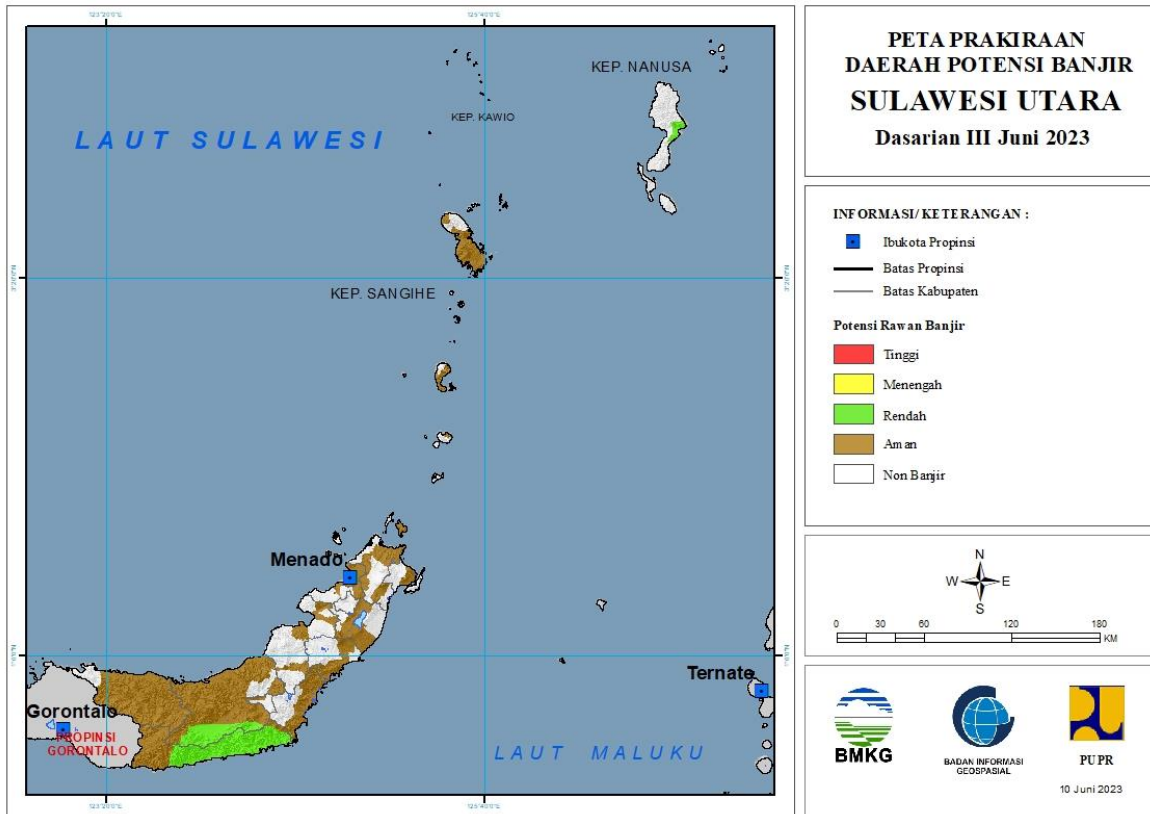

25. PRAKIRAAN DAERAH POTENSI BANJIR SULAWESI UTARA DASARIAN III JUNI 2023

Gambar 26.

Tabel 25.

TINGKAT POTENSI BANJIR		
TINGGI	MENENGAH	RENDAH
-	-	BOLAANG MONGONDOW : (Kec. Dumoga, Dumoga Barat, Dumoga Tengah, Dumoga Tenggara, Dumoga Timur, Dumoga Utara, Lolayan)
		BOLAANG MONGONDOW SELATAN : (Kec. Bolaang Uki, Pinolosian, Pinolosian Tengah, Pinolosian Timur, Posigadan)
		BOLAANG MONGONDOW TIMUR : (Kec. Nuangan)
		KEPULAUAN TALAUD : (Kec. Rainis)