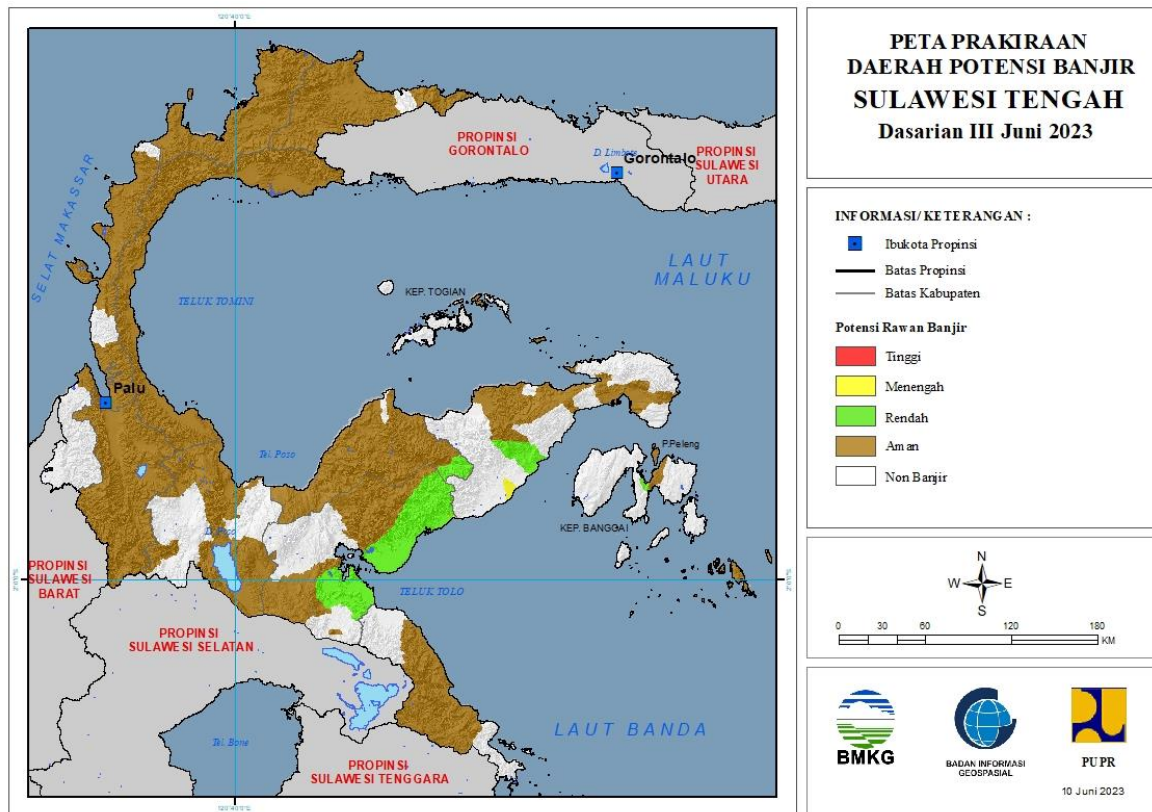

27. PRAKIRAAN DAERAH POTENSI BANJIR SULAWESI TENGAH DASARIAN III JUNI 2023

Gambar 28.

Tabel 27.

TINGKAT POTENSI BANJIR		
TINGGI	MENENGAH	RENDAH
-	BANGGAI : (Kec. Batui, Moilong)	BANGGAI : (Kec. Batui)
	MOROWALI UTARA : (Kec. Mamosalato)	BANGGAI KEPULAUAN : (Kec. Tinangkung)
		MOROWALI UTARA : (Kec. Bungku Utara, Lembo, Mamosalato, Mori Atas, Petasia, Petasia Barat, Petasia Timur)
		TOJO UNA-UNA : (Kec. Ampana Tete)