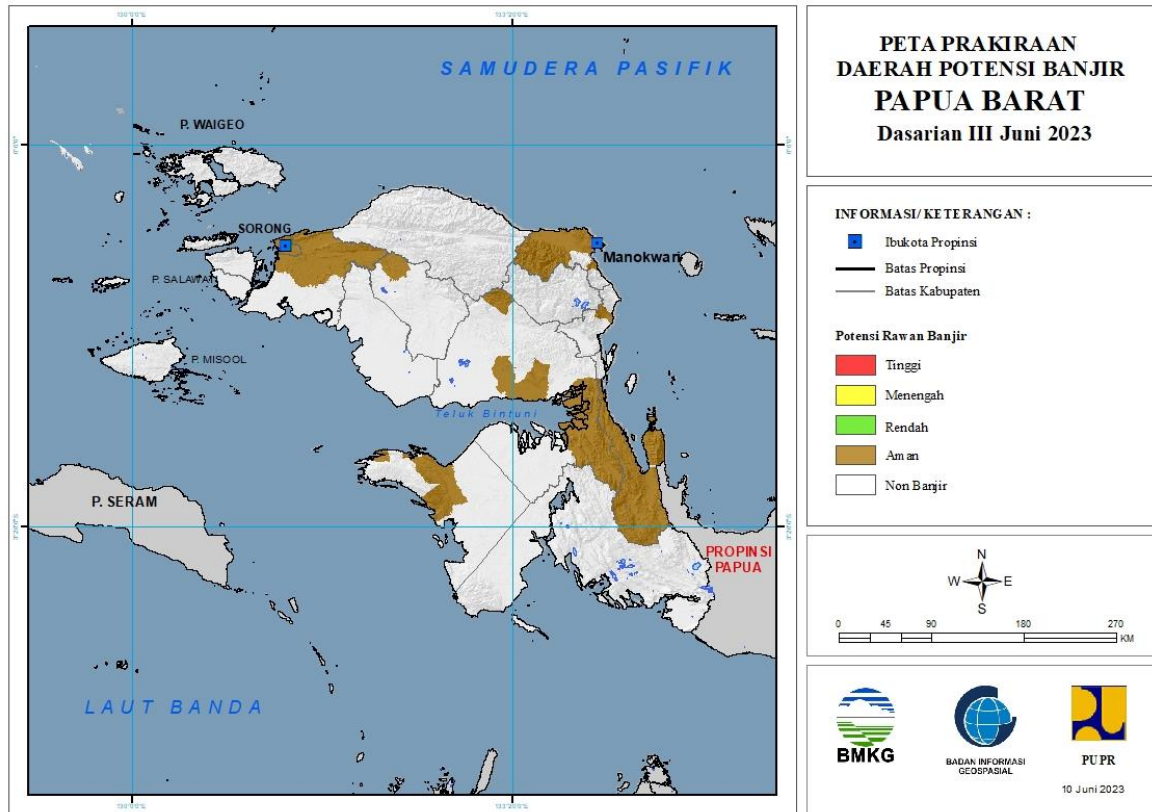

33. PRAKIRAAN DAERAH POTENSI BANJIR PAPUA BARAT DASARIAN III JUNI 2023

Gambar 34.

Tabel 33.

TINGKAT POTENSI BANJIR		
TINGGI	MENENGAH	RENDAH
-	-	-