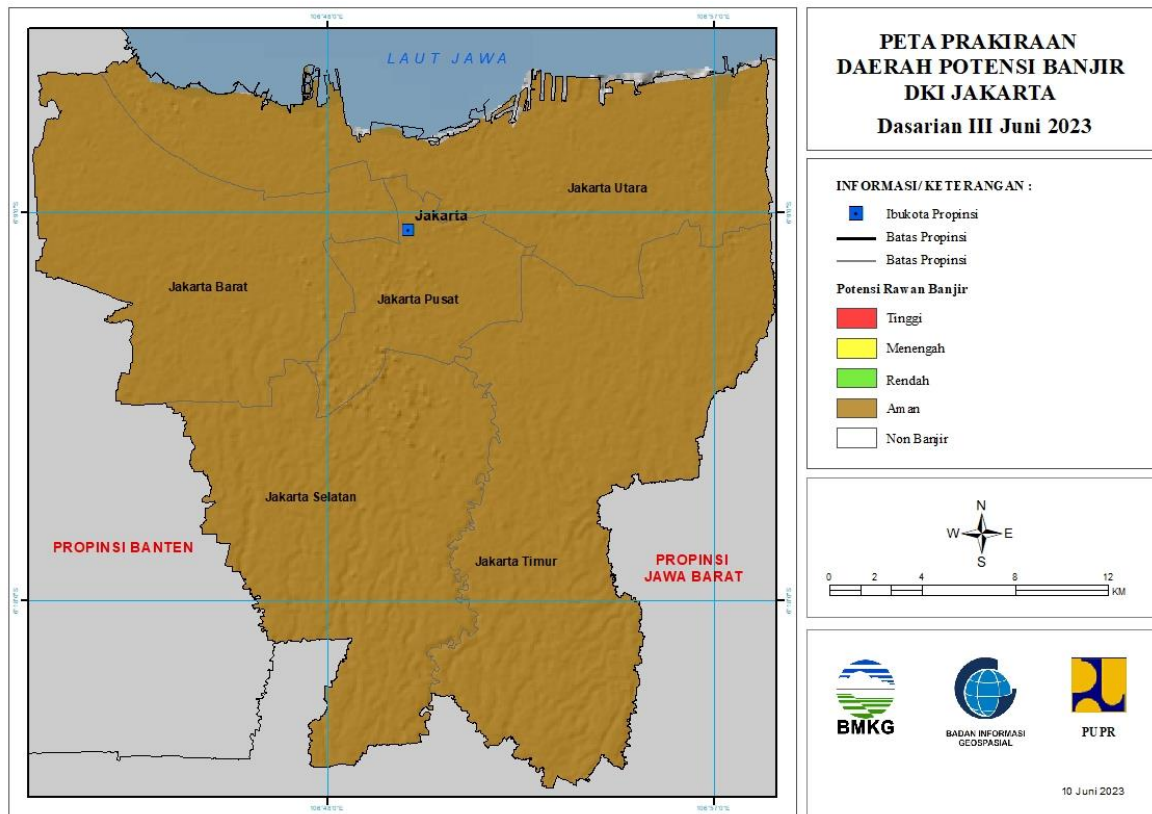

12. PRAKIRAAN DAERAH POTENSI BANJIR DKI JAKARTA DASARIAN III JUNI 2023

Gambar 13.

Tabel 12.

TINGKAT POTENSI BANJIR		
TINGGI	MENENGAH	RENDAH
-	-	-