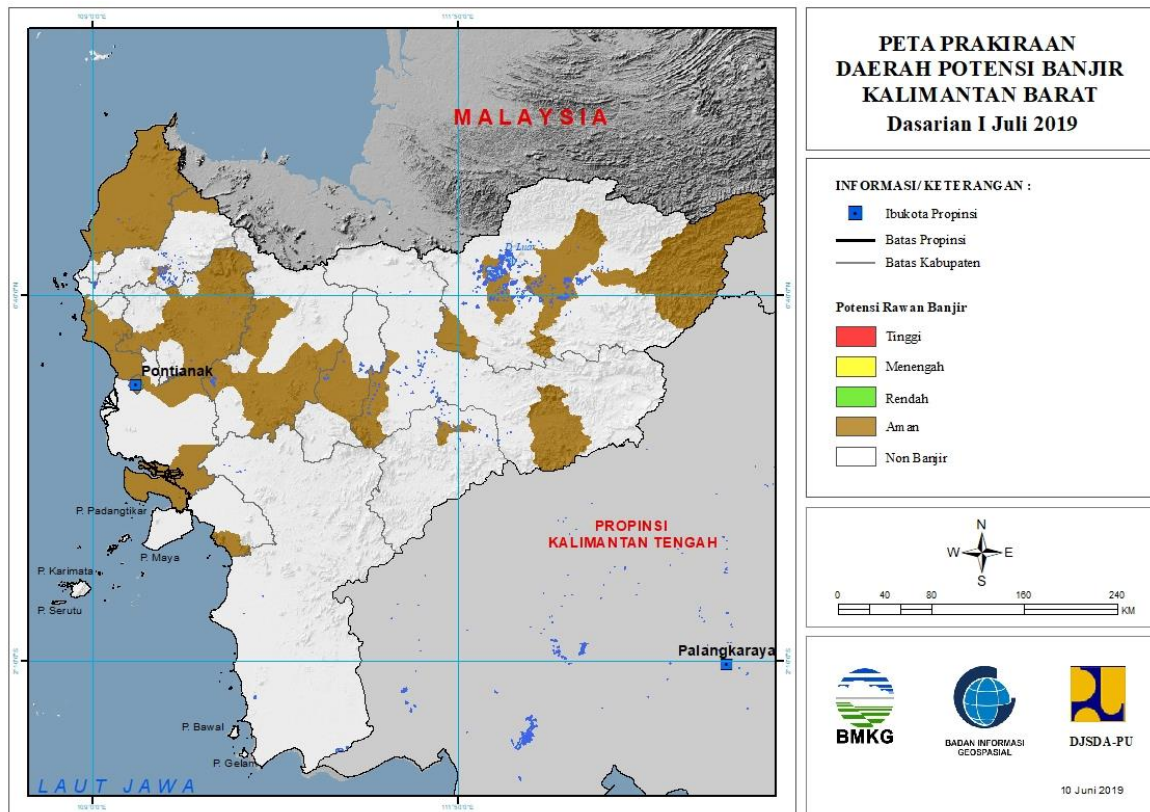

20. PRAKIRAAN DAERAH POTENSI BANJIR KALIMANTAN BARAT DASARIAN I JULI 2019

Gambar 21.

Tabel 20.

TINGKAT POTENSI BANJIR		
TINGGI	MENENGAH	RENDAH
-	-	-