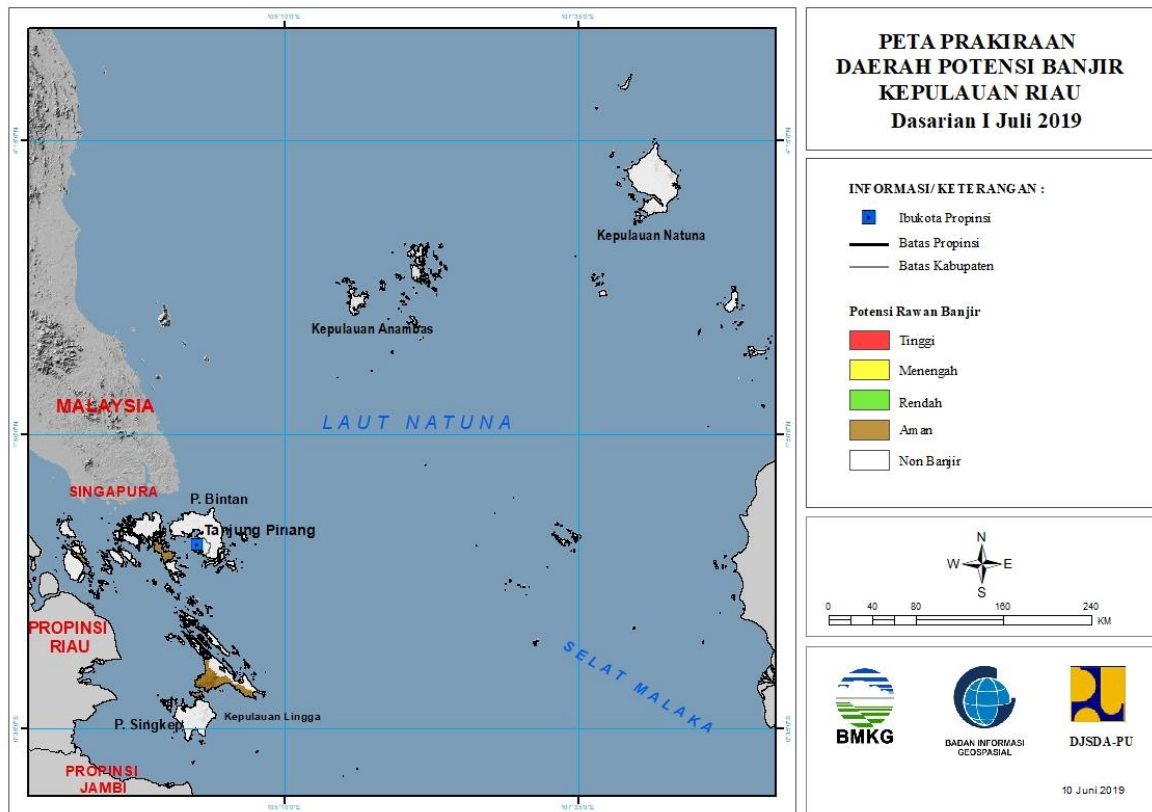

4. PRAKIRAAN DAERAH POTENSI BANJIR KEPULAUAN RIAU DASARIAN I JULI 2019

Gambar 5.

Tabel 4.

TINGKAT POTENSI BANJIR		
TINGGI	MENENGAH	RENDAH
-	-	-