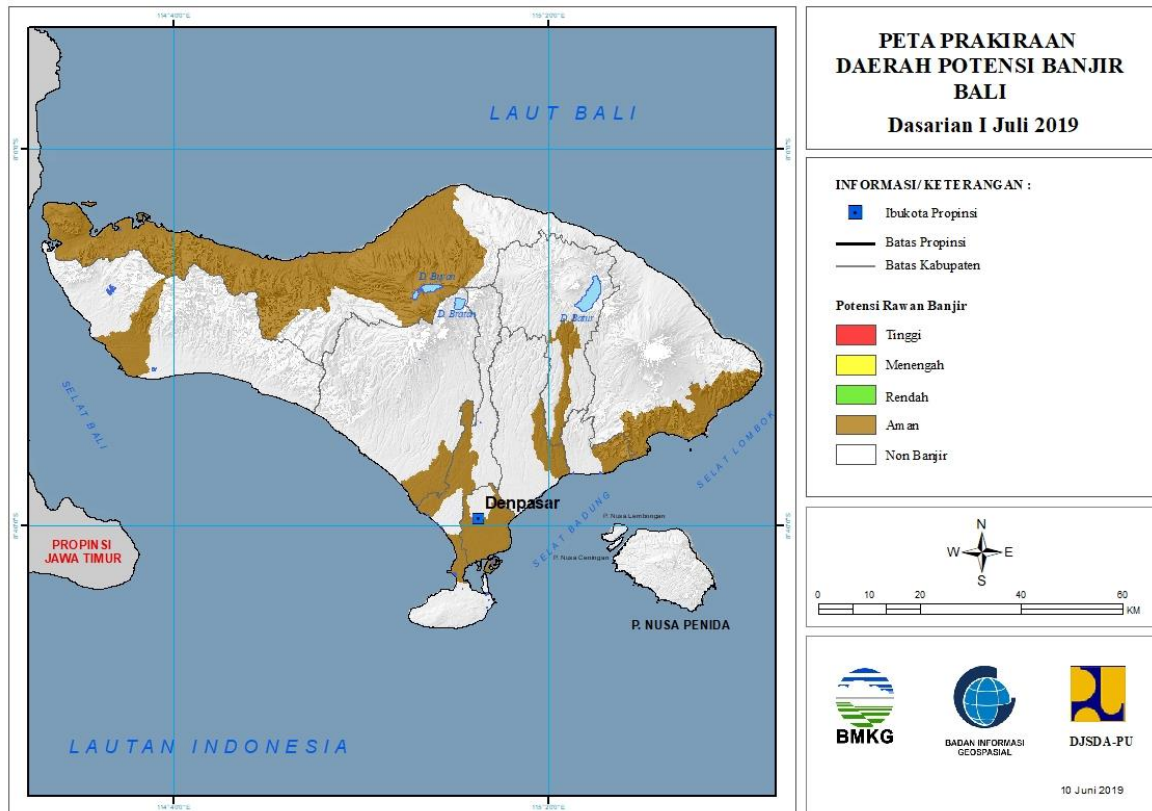

17. PRAKIRAAN DAERAH POTENSI BANJIR BALI DASARIAN I JULI 2019

Gambar 18.

Tabel 17.

TINGKAT POTENSI BANJIR		
TINGGI	MENENGAH	RENDAH
-	-	-