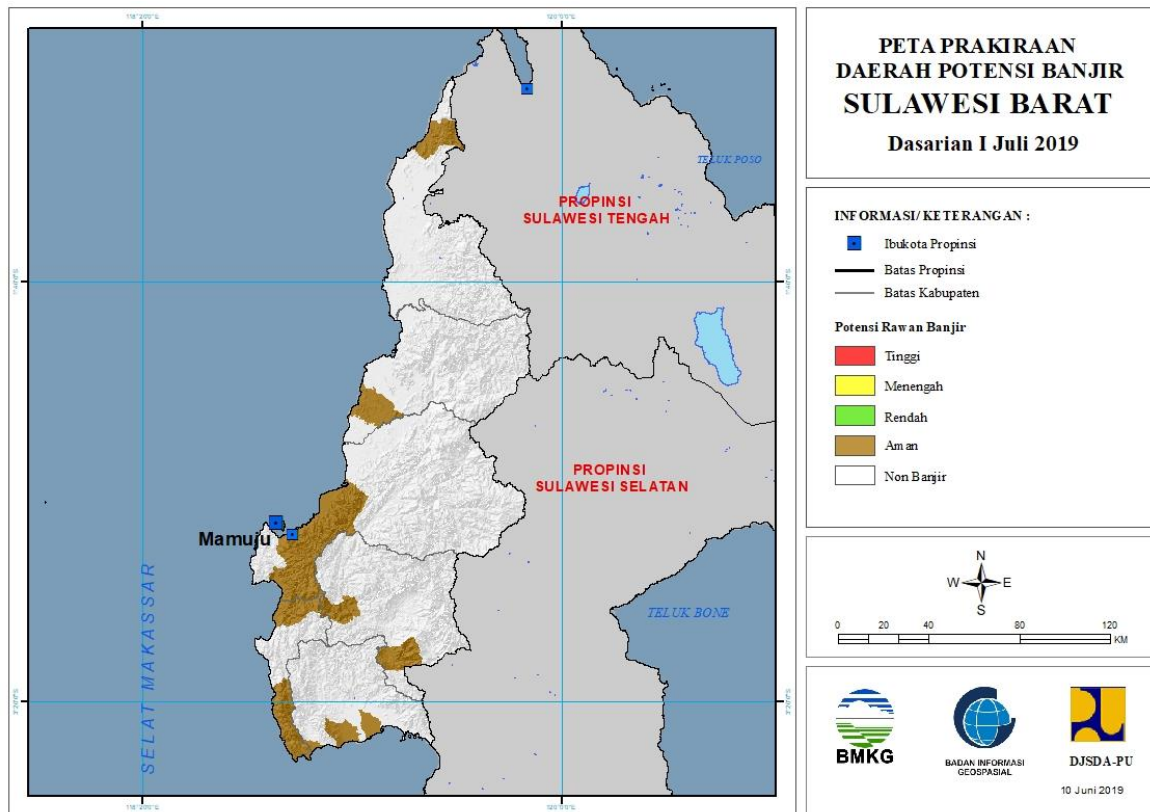

28. PRAKIRAAN DAERAH POTENSI BANJIR SULAWESI BARAT DASARIAN I JULI 2019

Gambar 29.

Tabel 28.

TINGKAT POTENSI BANJIR		
TINGGI	MENENGAH	RENDAH
-	-	-