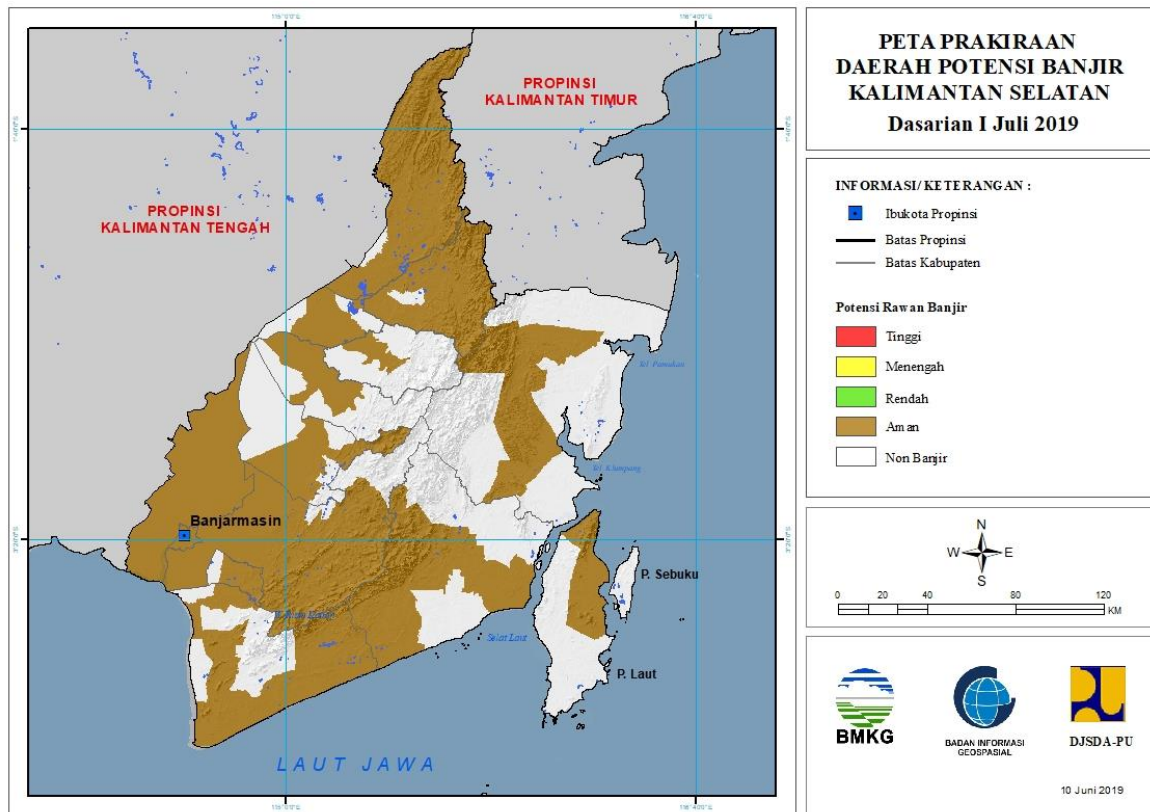

22. PRAKIRAAN DAERAH POTENSI BANJIR KALIMANTAN SELATAN DASARIAN I JULI 2019

Gambar 23.

Tabel 22.

TINGKAT POTENSI BANJIR		
TINGGI	MENENGAH	RENDAH
-	-	-