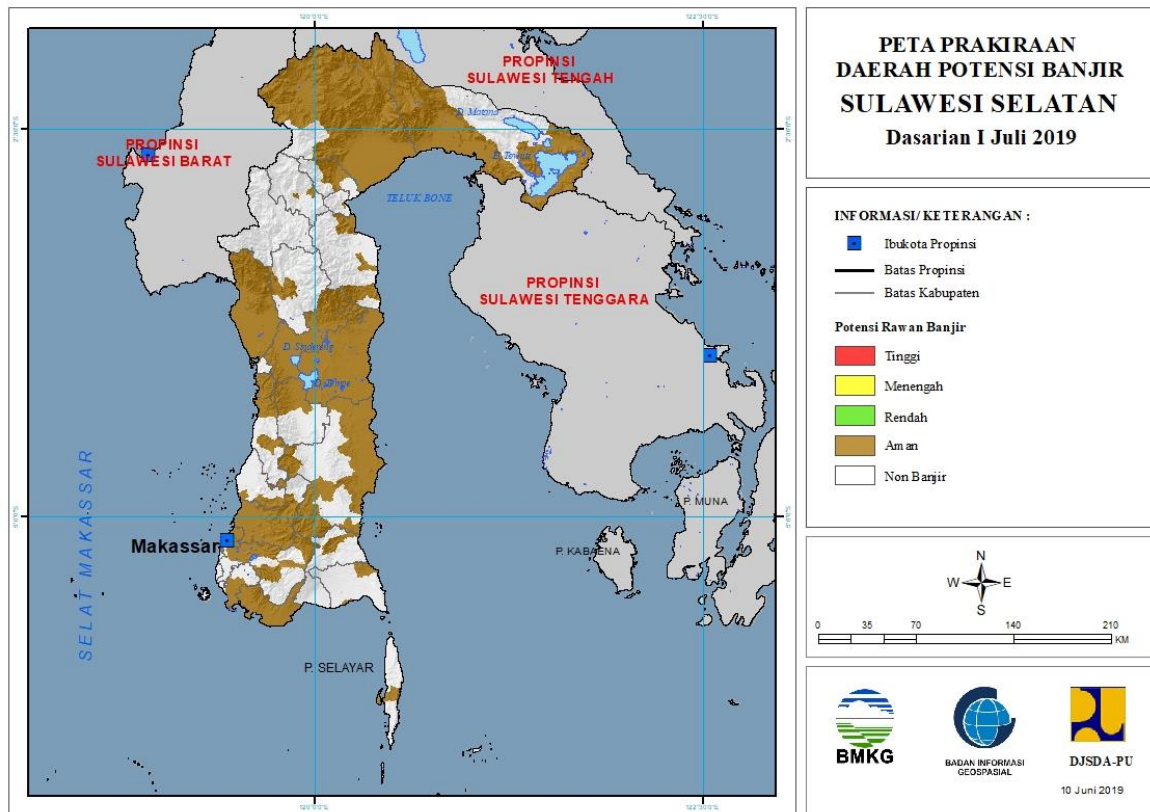

29. PRAKIRAAN DAERAH POTENSI BANJIR SULAWESI SELATAN DASARIAN I JULI 2019

Gambar 30.

Tabel 29.

TINGKAT POTENSI BANJIR		
TINGGI	MENENGAH	RENDAH
-	-	-