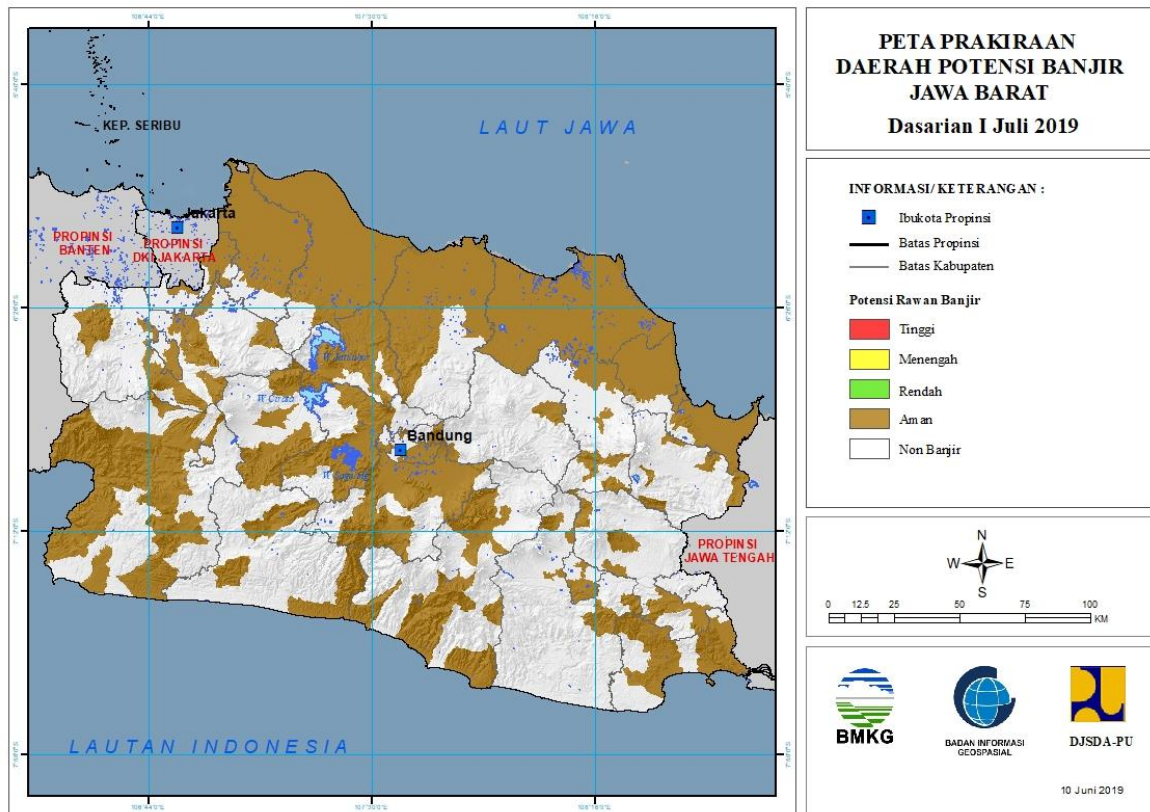

13. PRAKIRAAN DAERAH POTENSI BANJIR JAWA BARAT DASARIAN I JULI 2019

Gambar 14.

Tabel 13.

TINGKAT POTENSI BANJIR		
TINGGI	MENENGAH	RENDAH
-	-	-