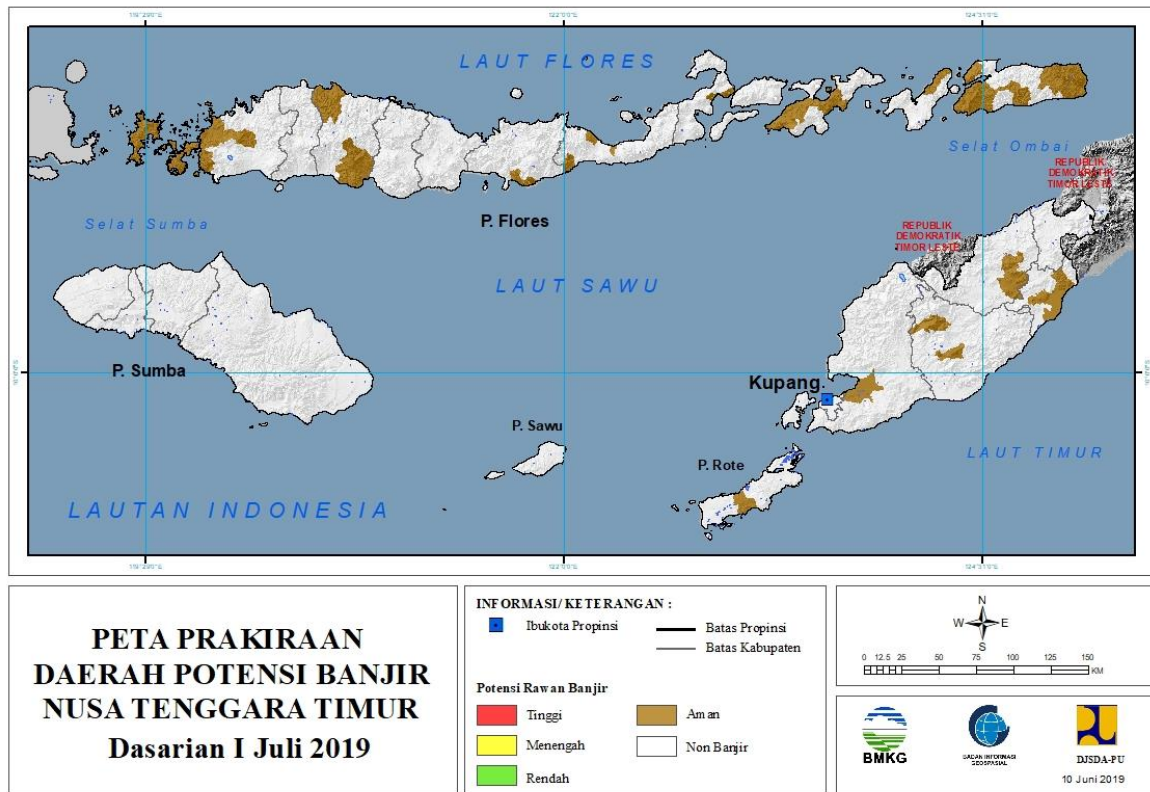

19. PRAKIRAAN DAERAH POTENSI BANJIR NUSA TENGGARA TIMUR DASARIAN I JULI 2019

Gambar 20.

Tabel 19.

TINGKAT POTENSI BANJIR		
TINGGI	MENENGAH	RENDAH
-	-	-