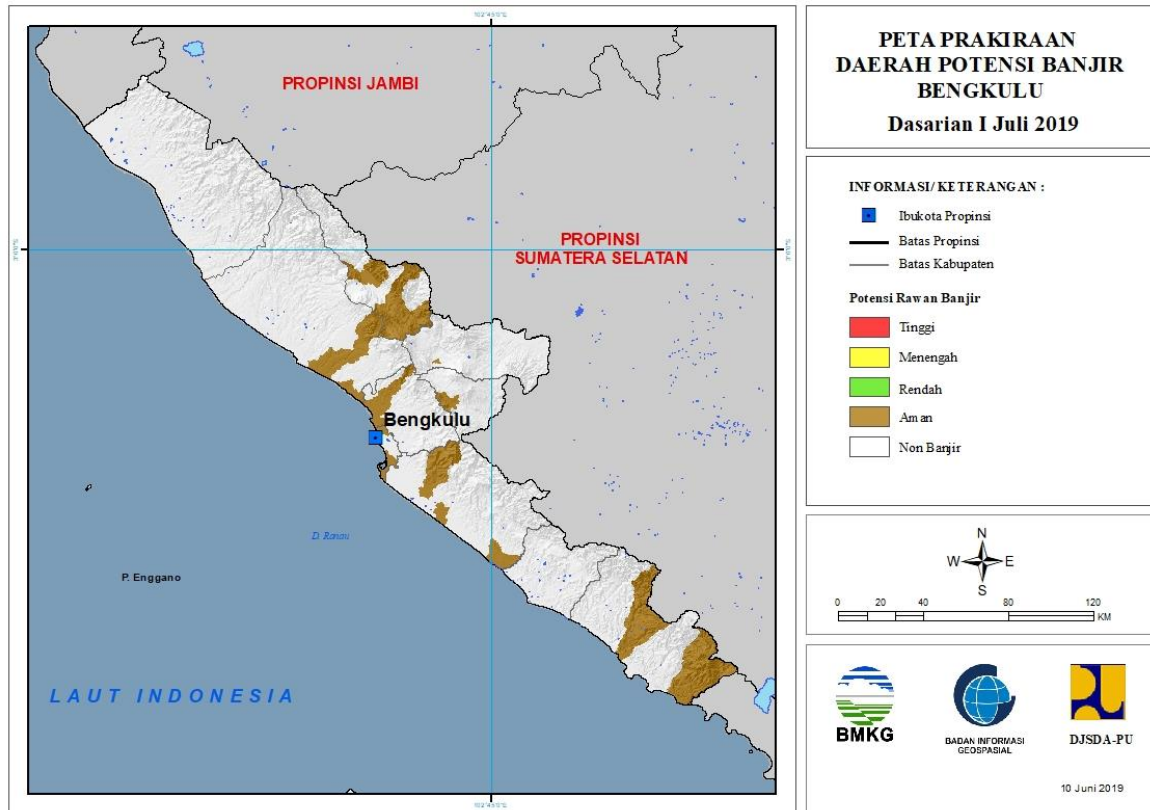

7. PRAKIRAAN DAERAH POTENSI BANJIR BENGKULU DASARIAN I JULI 2019

Gambar 8.

Tabel 7.

TINGKAT POTENSI BANJIR		
TINGGI	MENENGAH	RENDAH
-	-	-