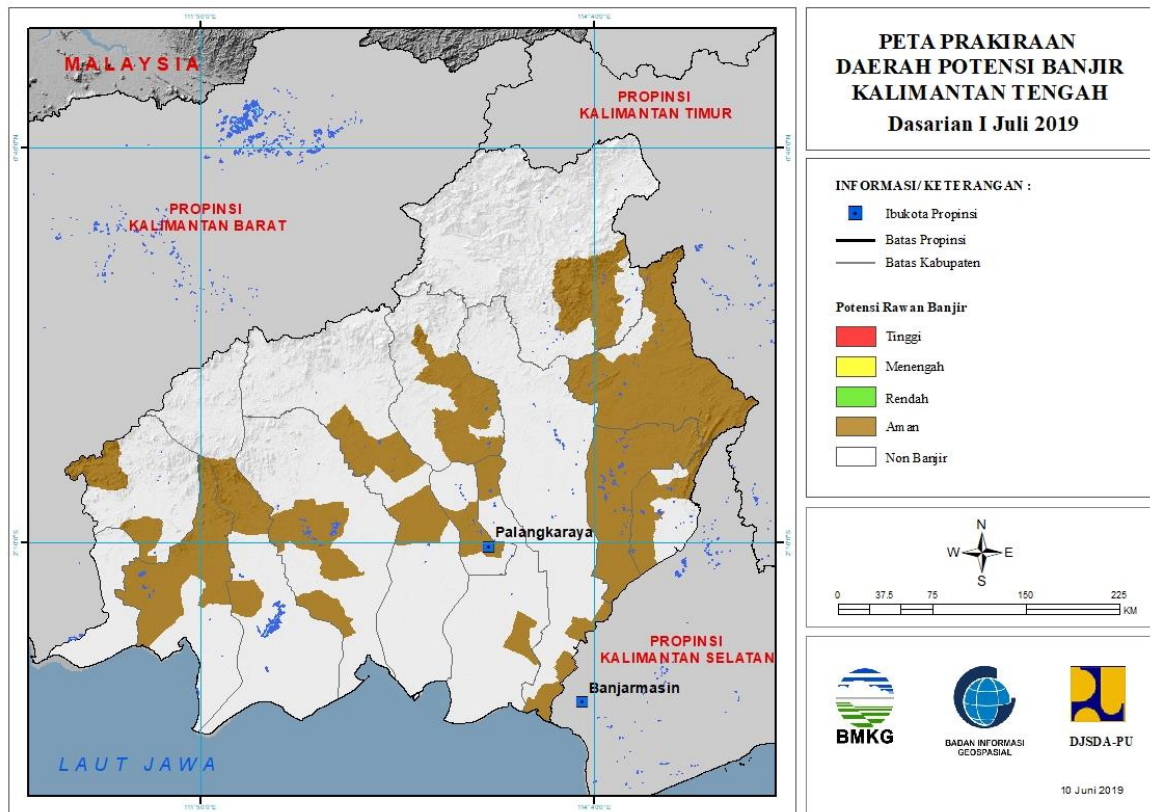

Gambar 21.

Tabel 20.

TINGKAT POTENSI BANJIR		
TINGGI	MENENGAH	RENDAH
-	-	-

21. PRAKIRAAN DAERAH POTENSI BANJIR KALIMANTAN TENGAH DASARIAN I JULI 2019

Gambar 22.

Tabel 21.

TINGKAT POTENSI BANJIR		
TINGGI	MENENGAH	RENDAH
-	-	-