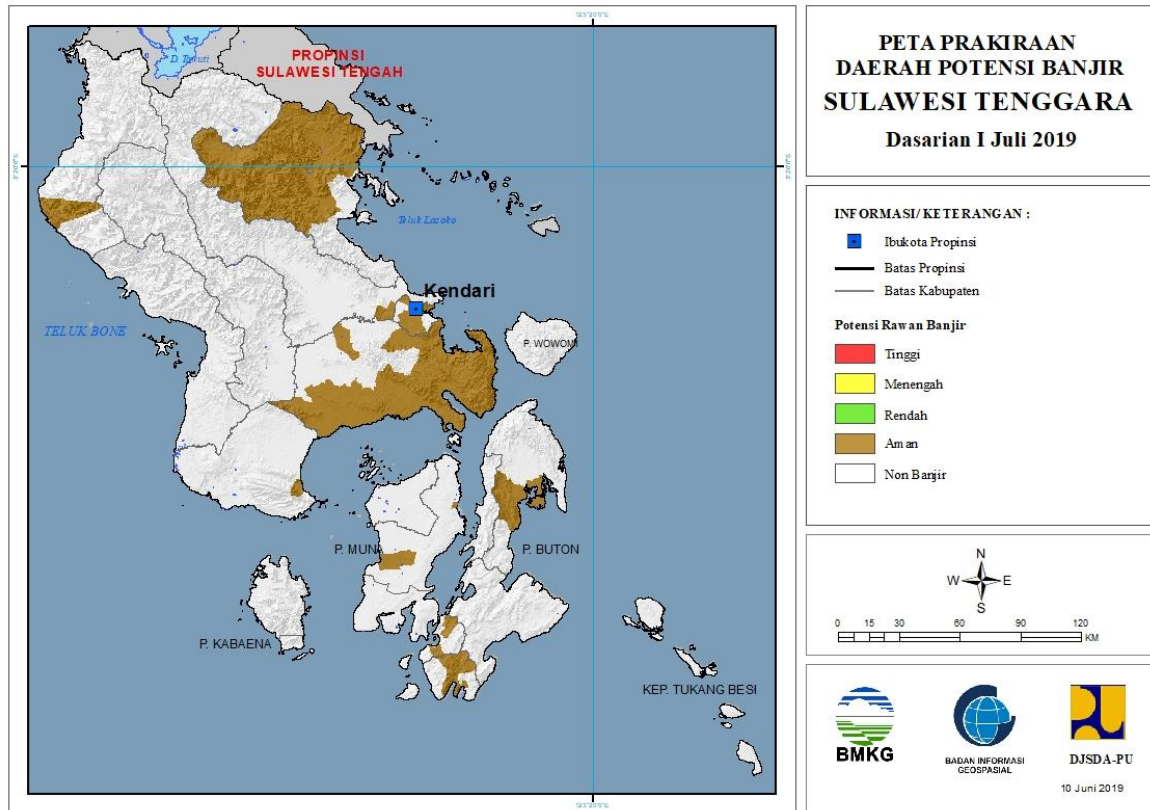

Gambar 30.

Tabel 29.

TINGKAT POTENSI BANJIR		
TINGGI	MENENGAH	RENDAH
-	-	-

30. PRAKIRAAN DAERAH POTENSI BANJIR SULAWESI TENGGARA DASARIAN I JULI 2019

Gambar 31.

Tabel 30.

TINGKAT POTENSI BANJIR		
TINGGI	MENENGAH	RENDAH
-	-	-