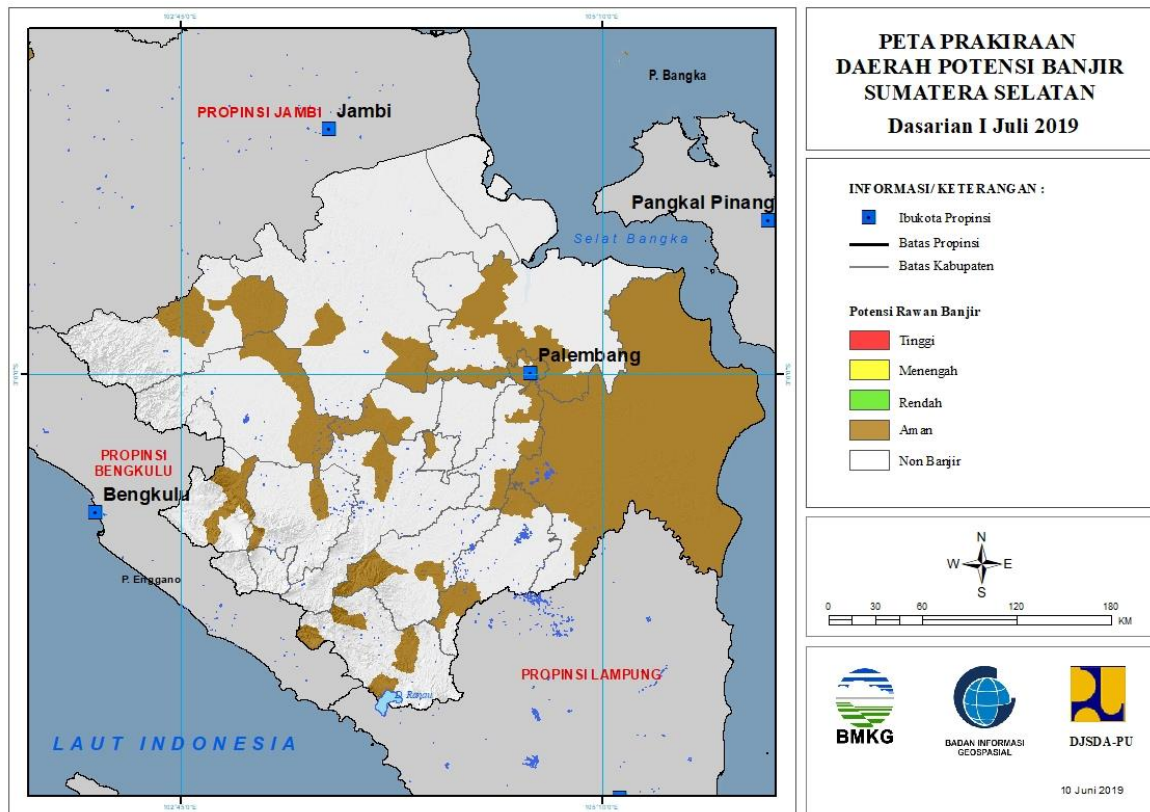

8. PRAKIRAAN DAERAH POTENSI BANJIR SUMATERA SELATAN DASARIAN I JULI 2019

Gambar 9.

Tabel 8.

TINGKAT POTENSI BANJIR		
TINGGI	MENENGAH	RENDAH
-	-	-