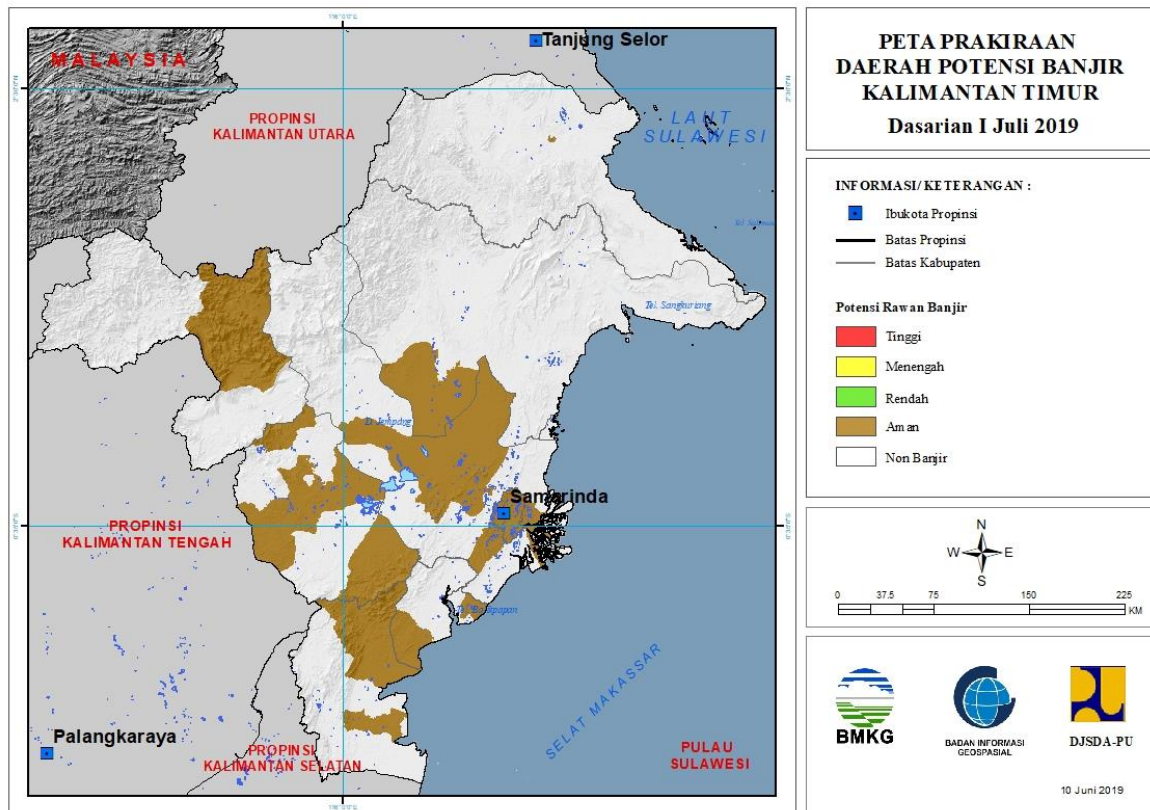

23. PRAKIRAAN DAERAH POTENSI BANJIR KALIMANTAN TIMUR DASARIAN I JULI 2019

Gambar 24.

Tabel 23.

TINGKAT POTENSI BANJIR		
TINGGI	MENENGAH	RENDAH
-	-	-