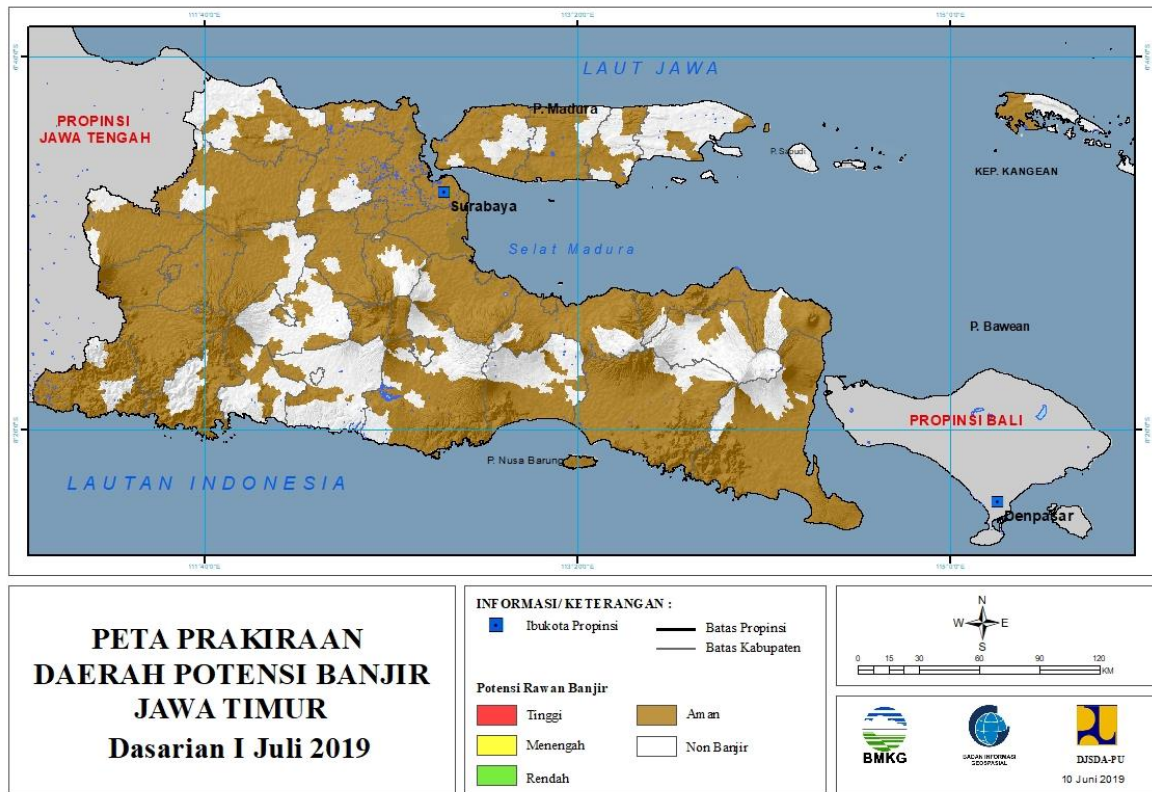

16. PRAKIRAAN DAERAH POTENSI BANJIR JAWA TIMUR DASARIAN I JULI 2019

Gambar 17.

Tabel 16.

TINGKAT POTENSI BANJIR		
TINGGI	MENENGAH	RENDAH
-	-	-