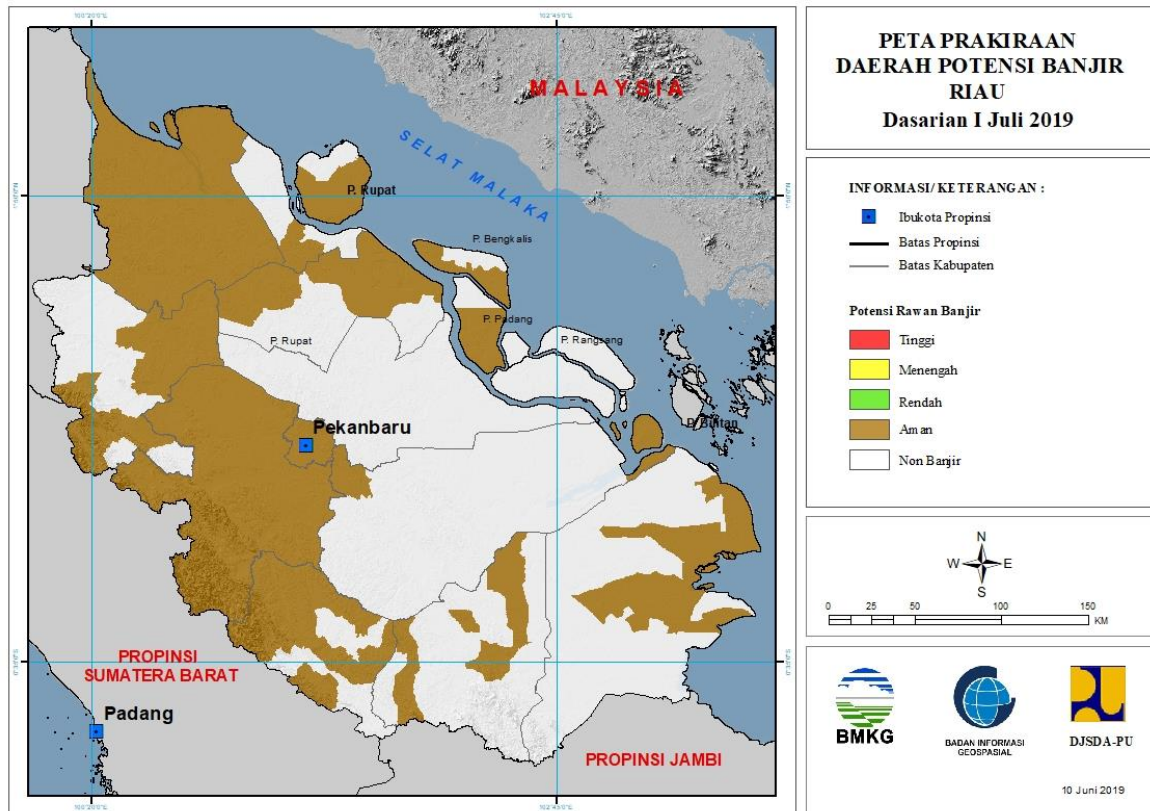

Gambar 2.

Tabel 1.

TINGKAT POTENSI BANJIR		
TINGGI	MENENGAH	RENDAH
-	-	ACEH TAMIANG : (KEC. KEJURUAN MUDA, TAMIANG HULU)

2. PRAKIRAAN DAERAH POTENSI BANJIR SUMATERA UTARA DASARIAN I JULI 2019

Gambar 3.

Tabel 2.

TINGKAT POTENSI BANJIR		
TINGGI	MENENGAH	RENDAH
-	-	LANGKAT : (KEC. BESITANG, PADANGTUALANG, SEILEPAN)

3. PRAKIRAAN DAERAH POTENSI BANJIR RIAU DASARIAN I JULI 2019

Gambar 4.

Tabel 3.

TINGKAT POTENSI BANJIR		
TINGGI	MENENGAH	RENDAH
-	-	-