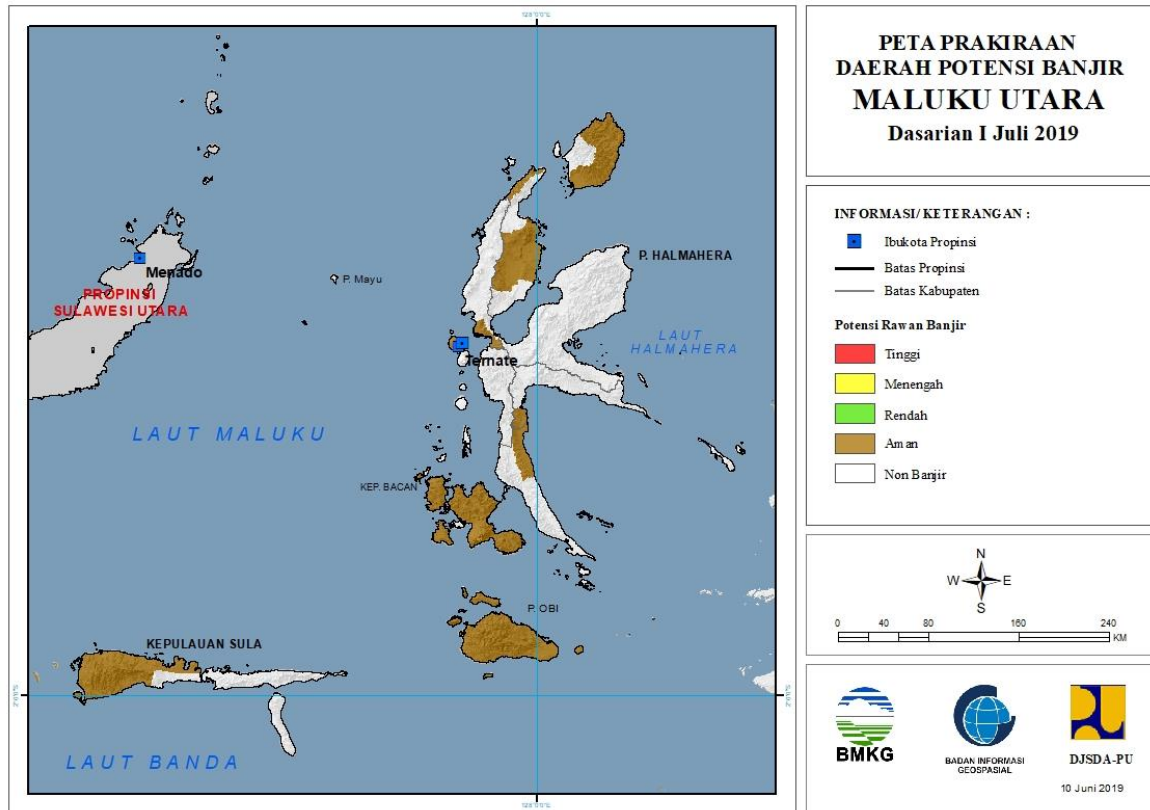

32. PRAKIRAAN DAERAH POTENSI BANJIR MALUKU UTARA DASARIAN I JULI 2019

Gambar 33.

Tabel 32.

TINGKAT POTENSI BANJIR		
TINGGI	MENENGAH	RENDAH
-	-	-