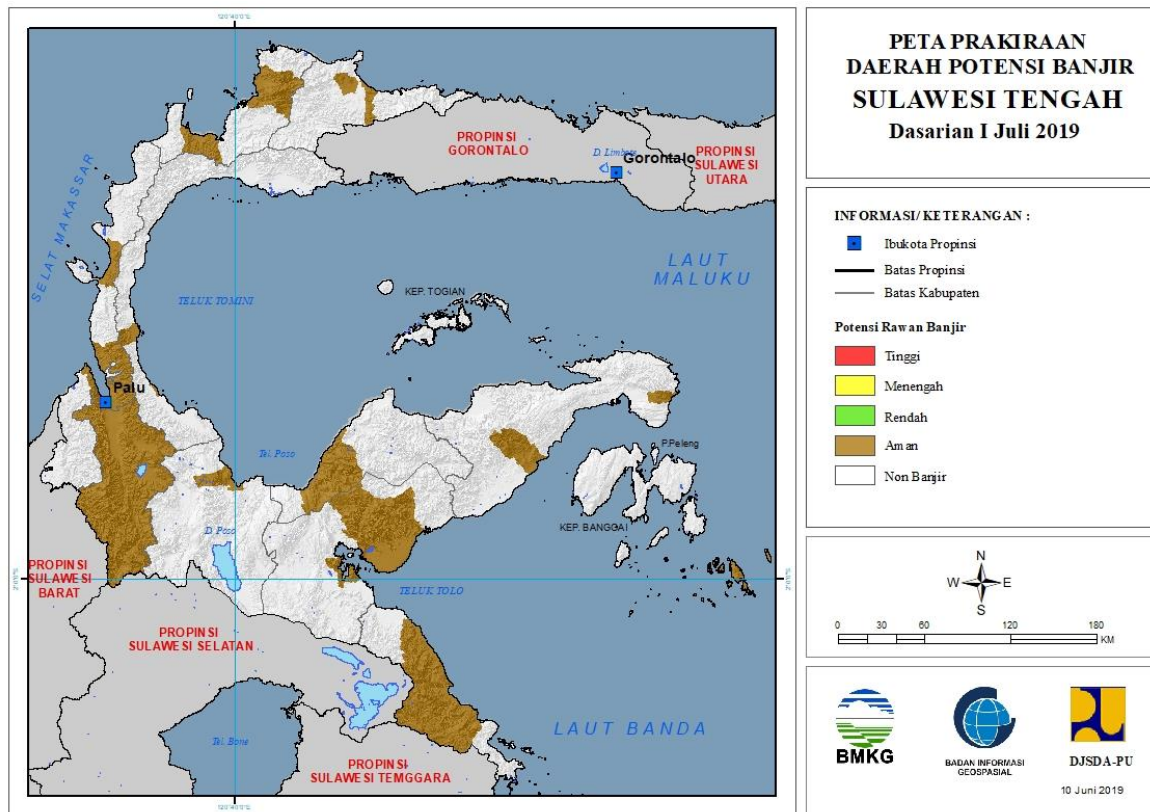

Gambar 27.

Tabel 26.

TINGKAT POTENSI BANJIR		
TINGGI	MENENGAH	RENDAH
-	-	-

27. PRAKIRAAN DAERAH POTENSI BANJIR SULAWESI TENGAH DASARIAN I JULI 2019

Gambar 28.

Tabel 27.

TINGKAT POTENSI BANJIR		
TINGGI	MENENGAH	RENDAH
-	-	BANGGAI : (KEC. BATUI)
		MOROWALI UTARA : (KEC. BUNGKU UTARA)