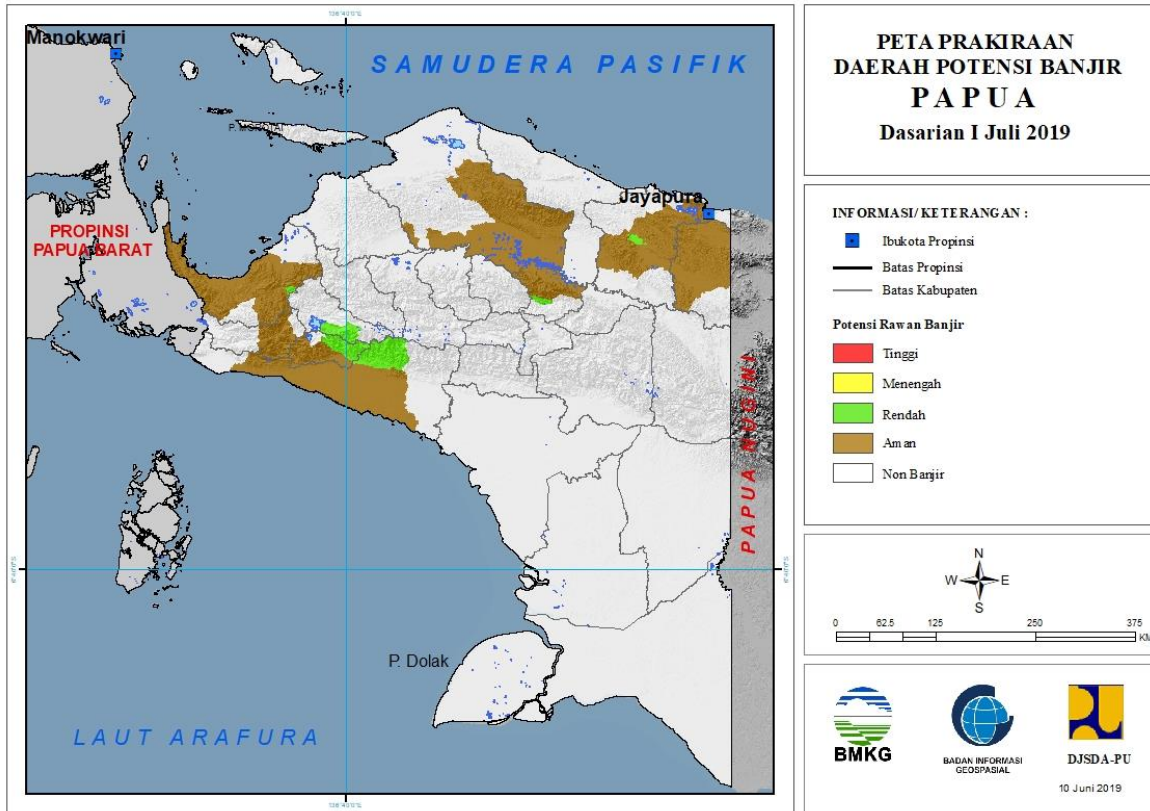

34. PRAKIRAAN DAERAH POTENSI BANJIR PAPUA DASARIAN I JULI 2019

Gambar 35.

Tabel 34.

TINGKAT POTENSI BANJIR		
TINGGI	MENENGAH	RENDAH
-	-	DEIYAI : (KEC. BOWOBADO)
		JAYAPURA : (KEC. KAUREH)
		MAMBERAMO TENGAH : (KEC. MEGAMBILIS)
		MIMIKA : (KEC. KUALA KENCANA, TEMBAGAPURA)
		NABIRE : (KEC. SIRIWO)
		PANIAI : (KEC. BIBIDA, PANIAI TIMUR)