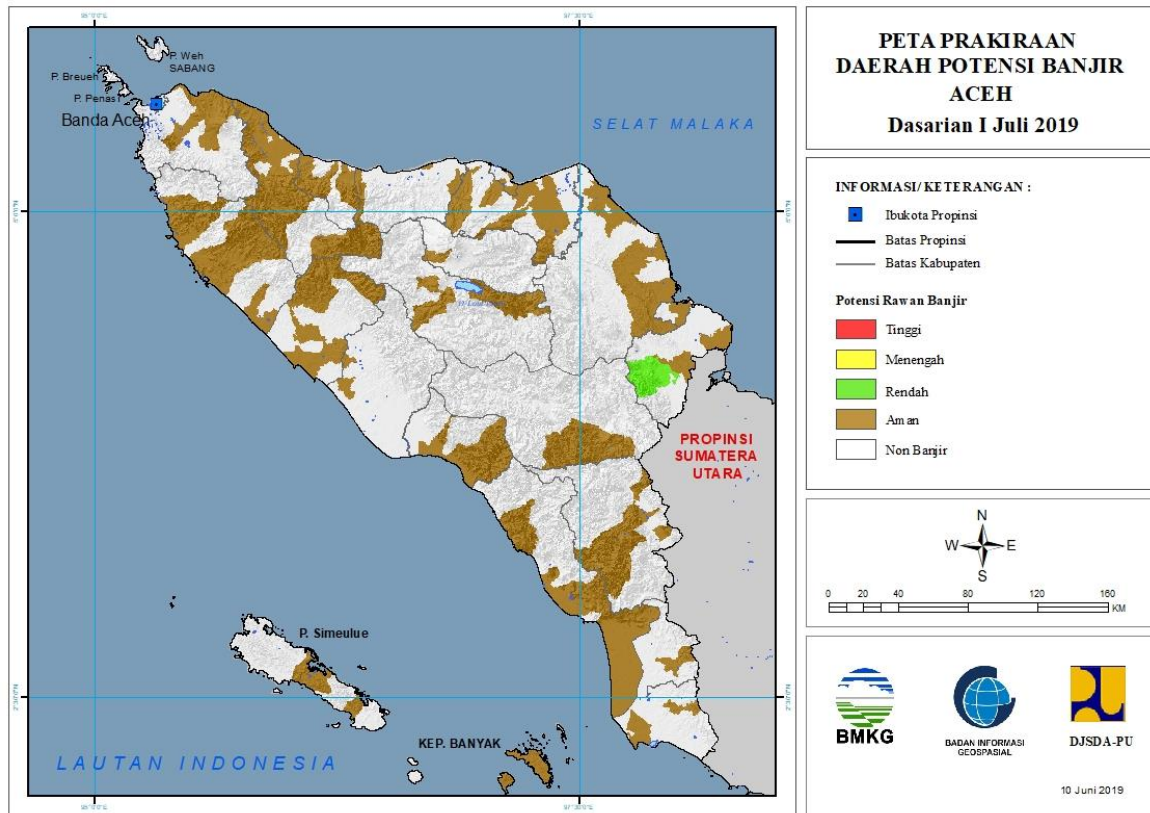

PRAKIRAAN DAERAH POTENSI BANJIR
UPDATE 10 JUNI 2019

BADAN METEOROLOGI KLIMATOLOGI DAN GEOFISIKA

PRAKIRAAN DAERAH POTENSI BANJIR INDONESIA I JULI 2019

Gambar 1.

1. PRAKIRAAN DAERAH POTENSI BANJIR ACEH DASARIAN I JULI 2019

Gambar 2.

Tabel 1.

TINGKAT POTENSI BANJIR		
TINGGI	MENENGAH	RENDAH
-	-	ACEH TAMIANG : (KEC. KEJURUAN MUDA, TAMIANG HULU)

2. PRAKIRAAN DAERAH POTENSI BANJIR SUMATERA UTARA DASARIAN I JULI 2019

Gambar 3.

Tabel 2.