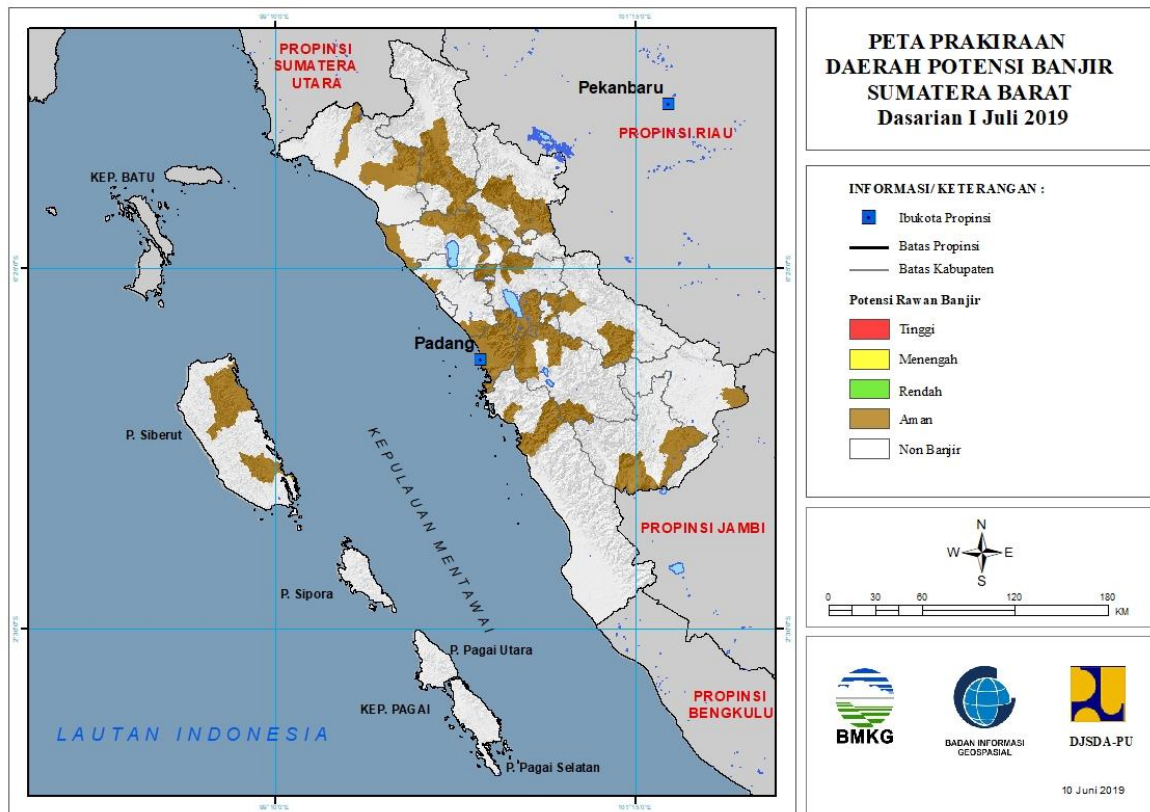

5. PRAKIRAAN DAERAH POTENSI BANJIR SUMATERA BARAT DASARIAN I JULI 2019

Gambar 6.

Tabel 5.

TINGKAT POTENSI BANJIR		
TINGGI	MENENGAH	RENDAH
-	-	-