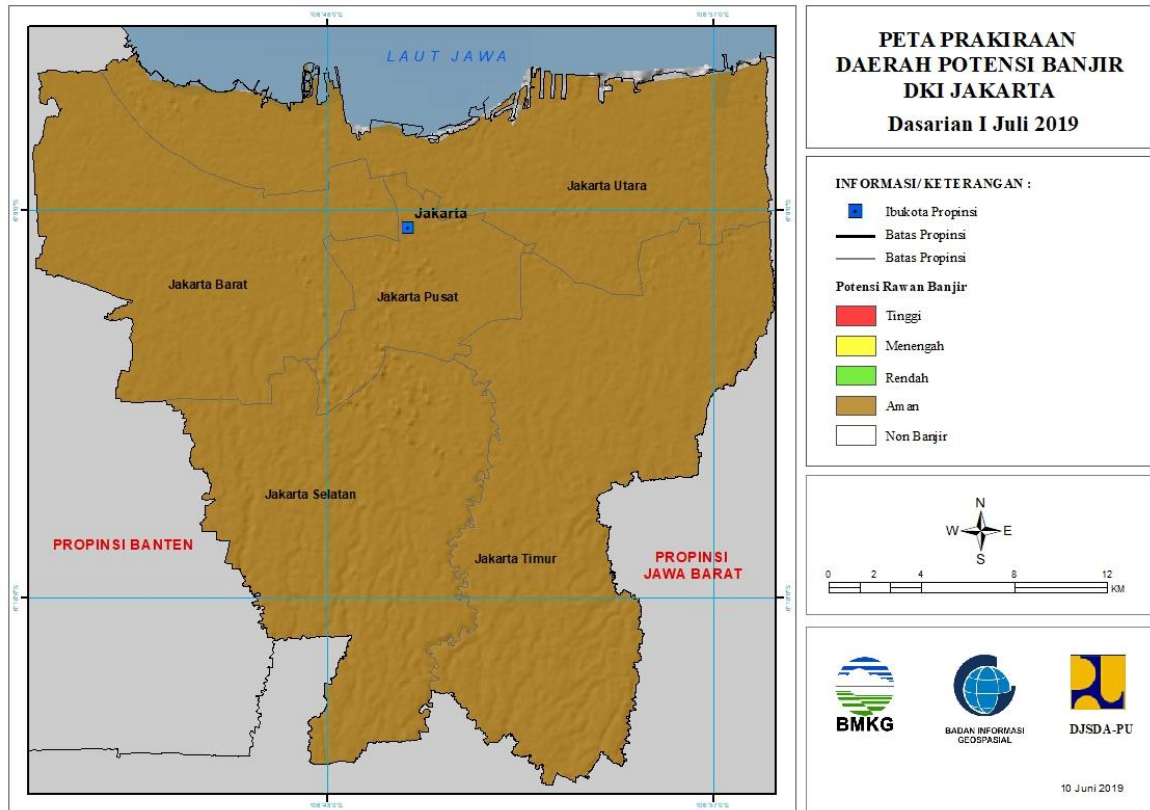

12. PRAKIRAAN DAERAH POTENSI BANJIR DKI JAKARTA DASARIAN I JULI 2019

Gambar 13.

Tabel 12.

TINGKAT POTENSI BANJIR		
TINGGI	MENENGAH	RENDAH
-	-	-