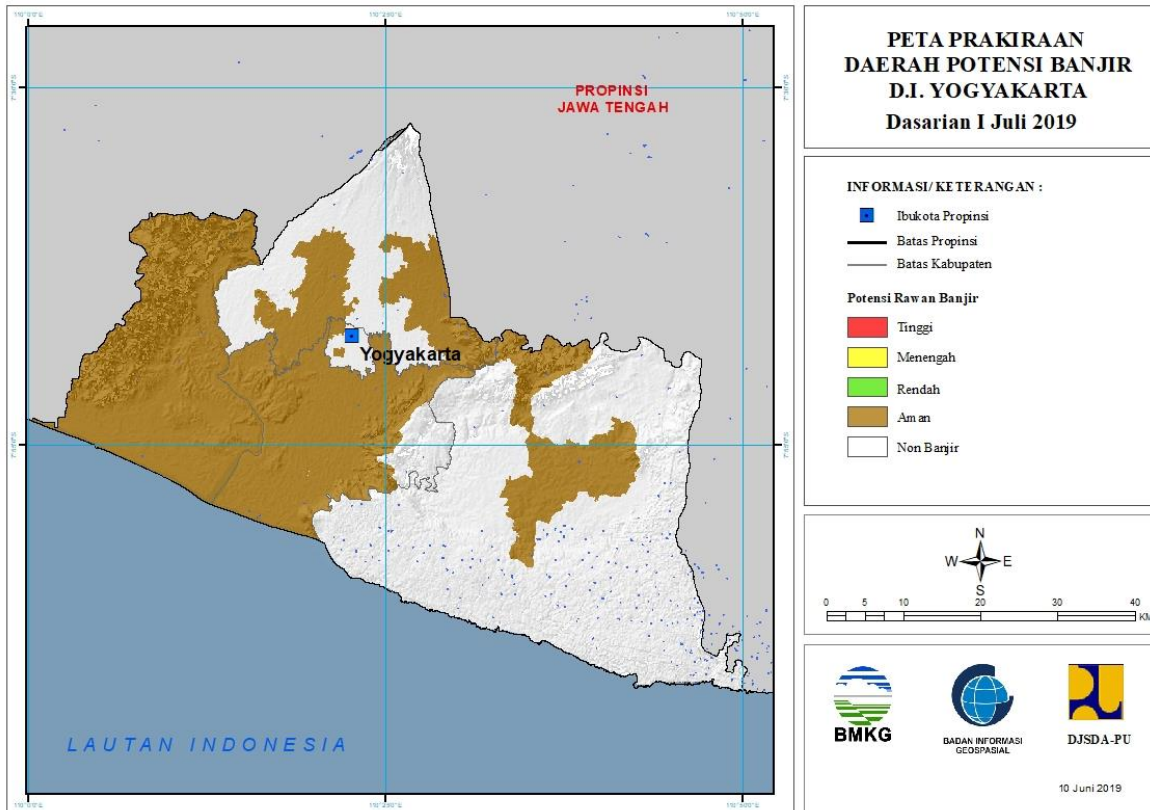

Gambar 15.

Tabel 14.

TINGKAT POTENSI BANJIR		
TINGGI	MENENGAH	RENDAH
-	-	-

15. PRAKIRAAN DAERAH POTENSI BANJIR DI YOGYAKARTA DASARIAN I JULI 2019

Gambar 16.

Tabel 15.

TINGKAT POTENSI BANJIR		
TINGGI	MENENGAH	RENDAH
-	-	-