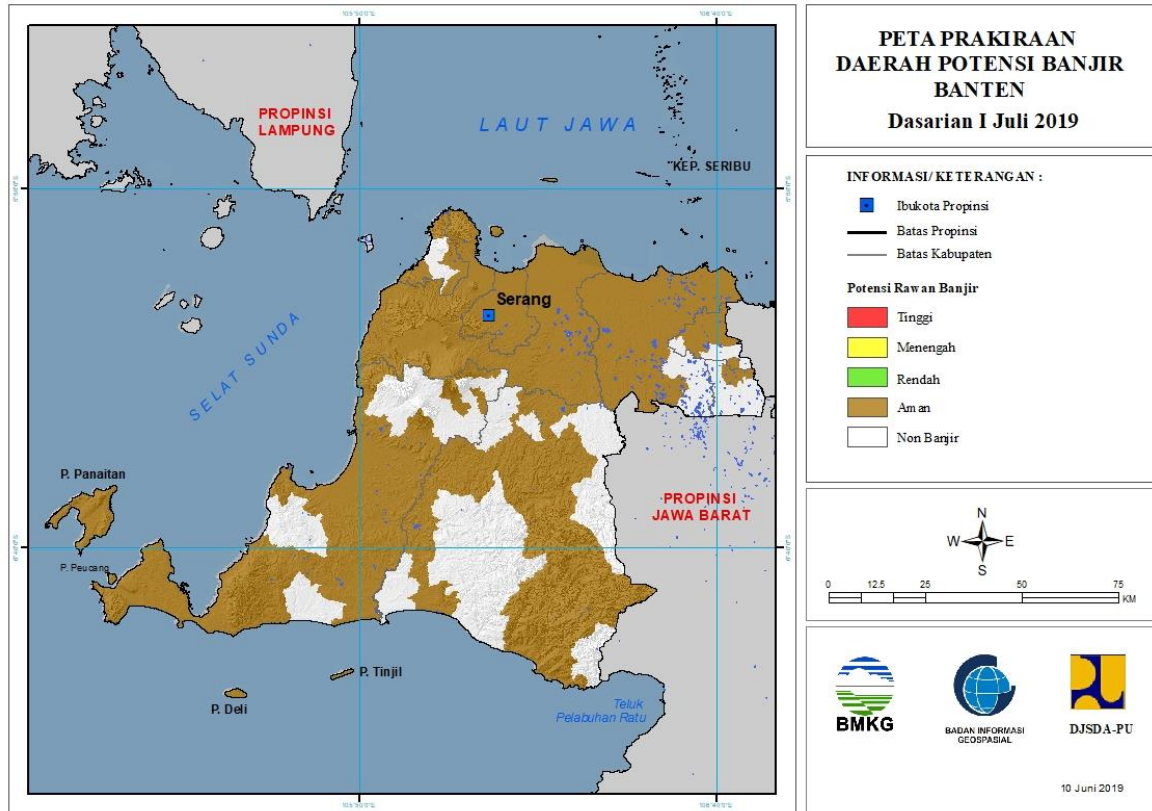

10. PRAKIRAAN DAERAH POTENSI BANJIR LAMPUNG DASARIAN I JULI 2019

Gambar 11.

Tabel 10.

TINGKAT POTENSI BANJIR		
TINGGI	MENENGAH	RENDAH
-	-	-

11. PRAKIRAAN DAERAH POTENSI BANJIR BANTEN DASARIAN I JULI 2019

Gambar 12.