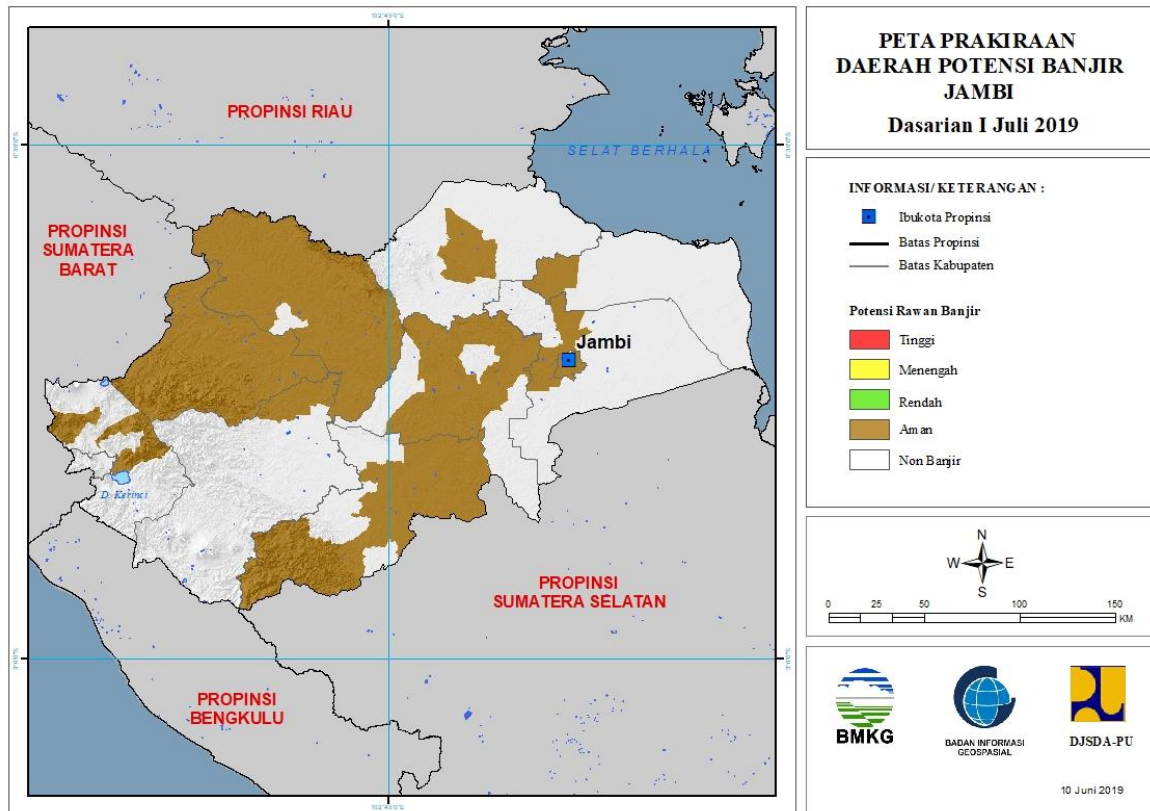

Gambar 6.

Tabel 5.

TINGKAT POTENSI BANJIR		
TINGGI	MENENGAH	RENDAH
-	-	-

6. PRAKIRAAN DAERAH POTENSI BANJIR JAMBI DASARIAN I JULI 2019

Gambar 7.

Tabel 6.

TINGKAT POTENSI BANJIR		
TINGGI	MENENGAH	RENDAH
-	-	-