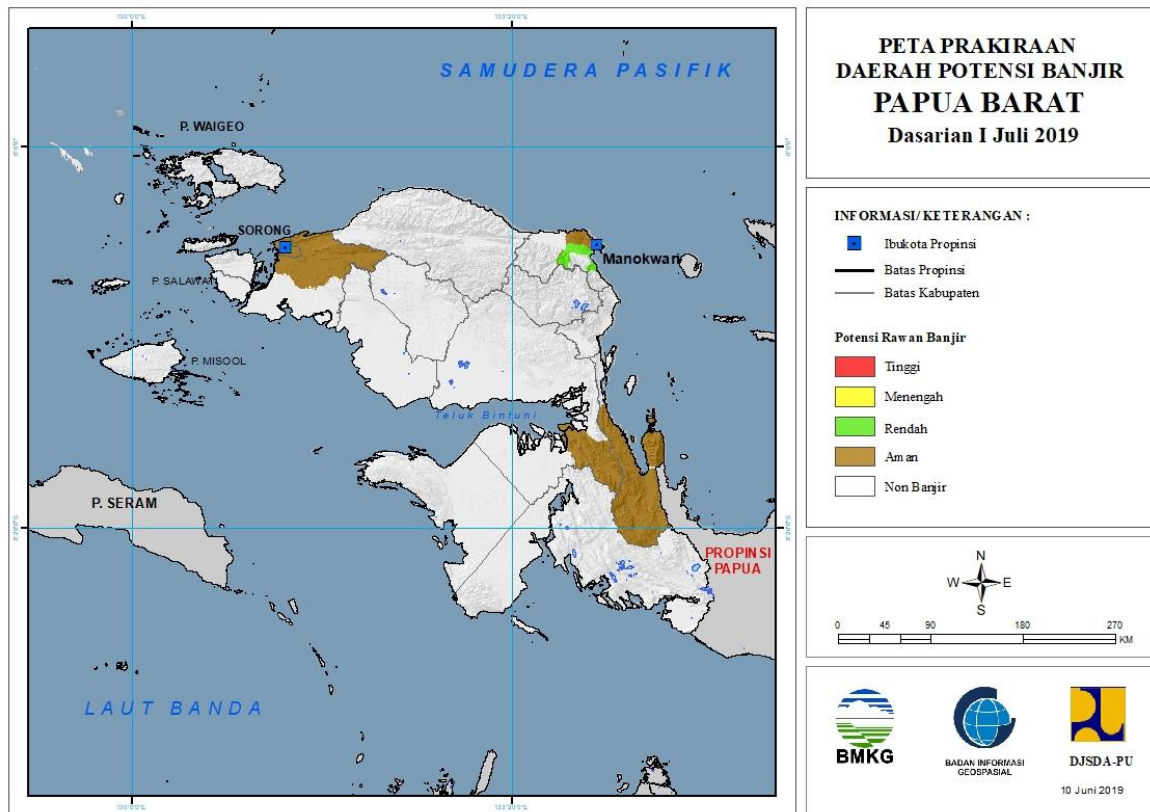

Gambar 33.

Tabel 32.

TINGKAT POTENSI BANJIR		
TINGGI	MENENGAH	RENDAH
-	-	-

33. PRAKIRAAN DAERAH POTENSI BANJIR PAPUA BARAT DASARIAN I JULI 2019

Gambar 34.

Tabel 33.

TINGKAT POTENSI BANJIR		
TINGGI	MENENGAH	RENDAH
-	-	MANOKWARI : (KEC. MANOKWARI BARAT, MANOKWARI SELATAN, MANOKWARI UTARA, PRAFI)