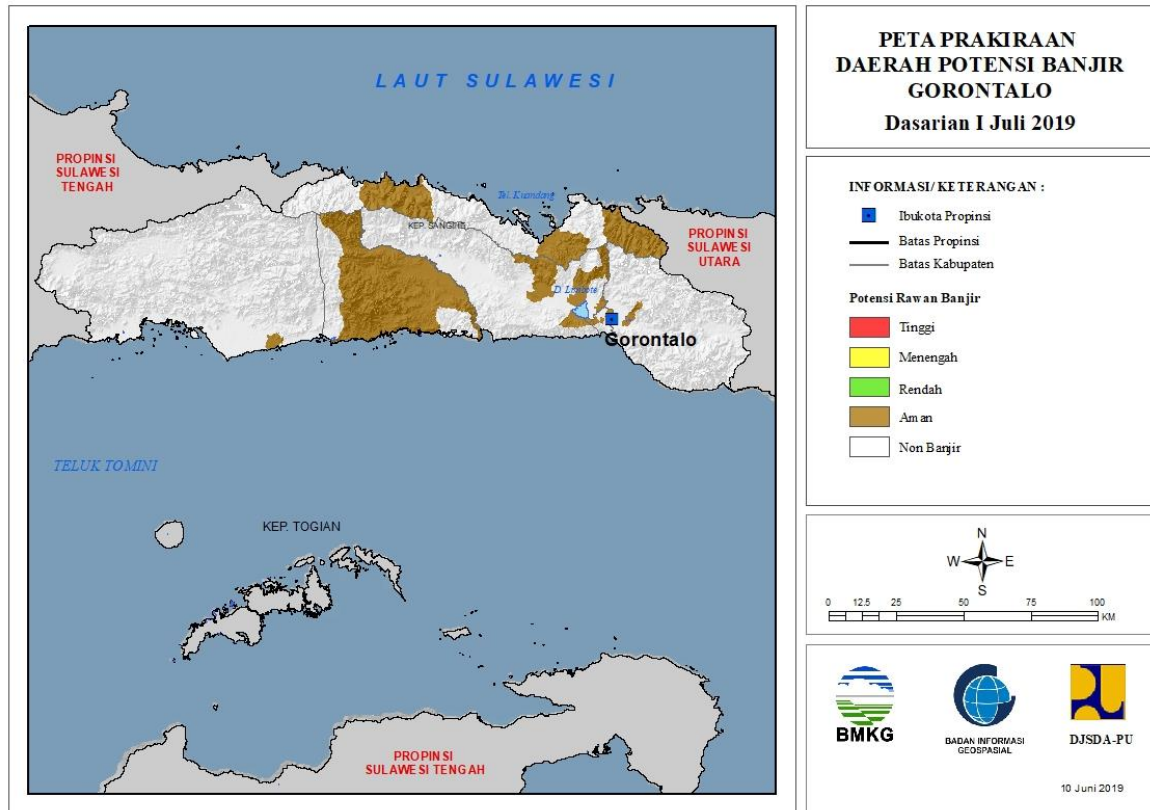

26. PRAKIRAAN DAERAH POTENSI BANJIR GORONTALO DASARIAN I JULI 2019

Gambar 27.

Tabel 26.

TINGKAT POTENSI BANJIR		
TINGGI	MENENGAH	RENDAH
-	-	-