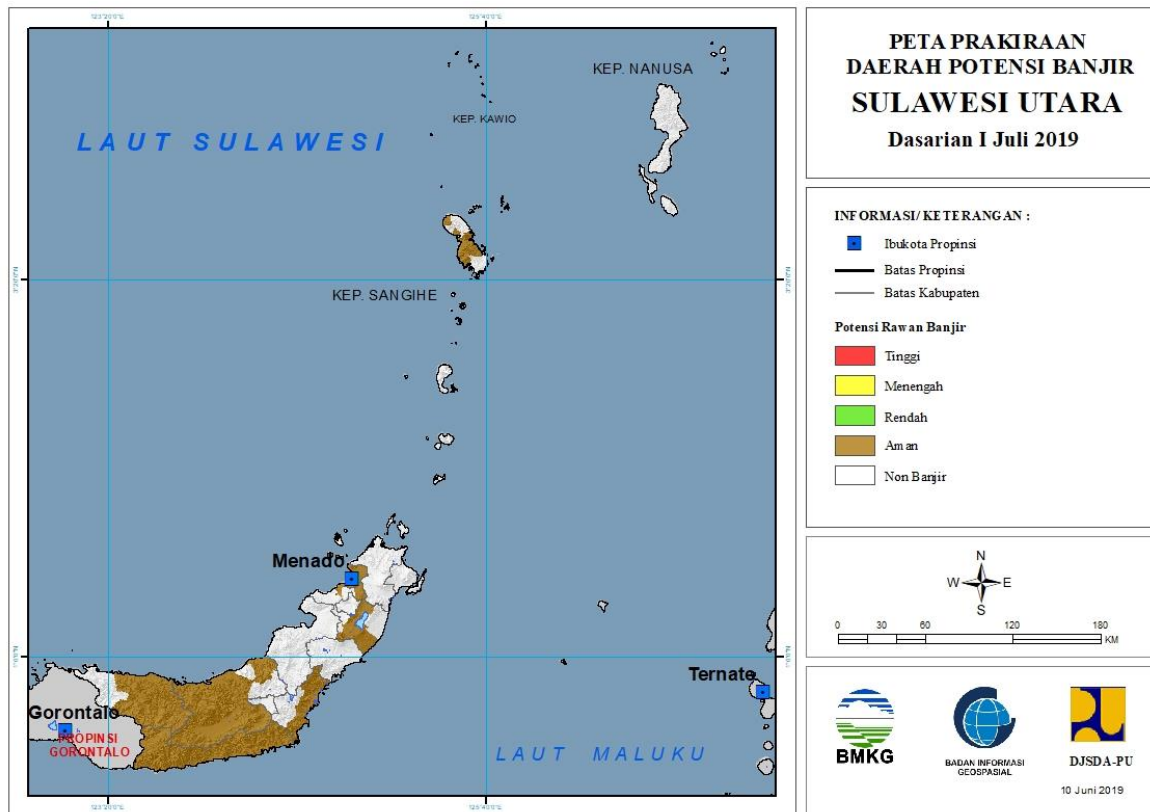

25. PRAKIRAAN DAERAH POTENSI BANJIR SULAWESI UTARA DASARIAN I JULI 2019

Gambar 26.

Tabel 25.

TINGKAT POTENSI BANJIR		
TINGGI	MENENGAH	RENDAH
-	-	-