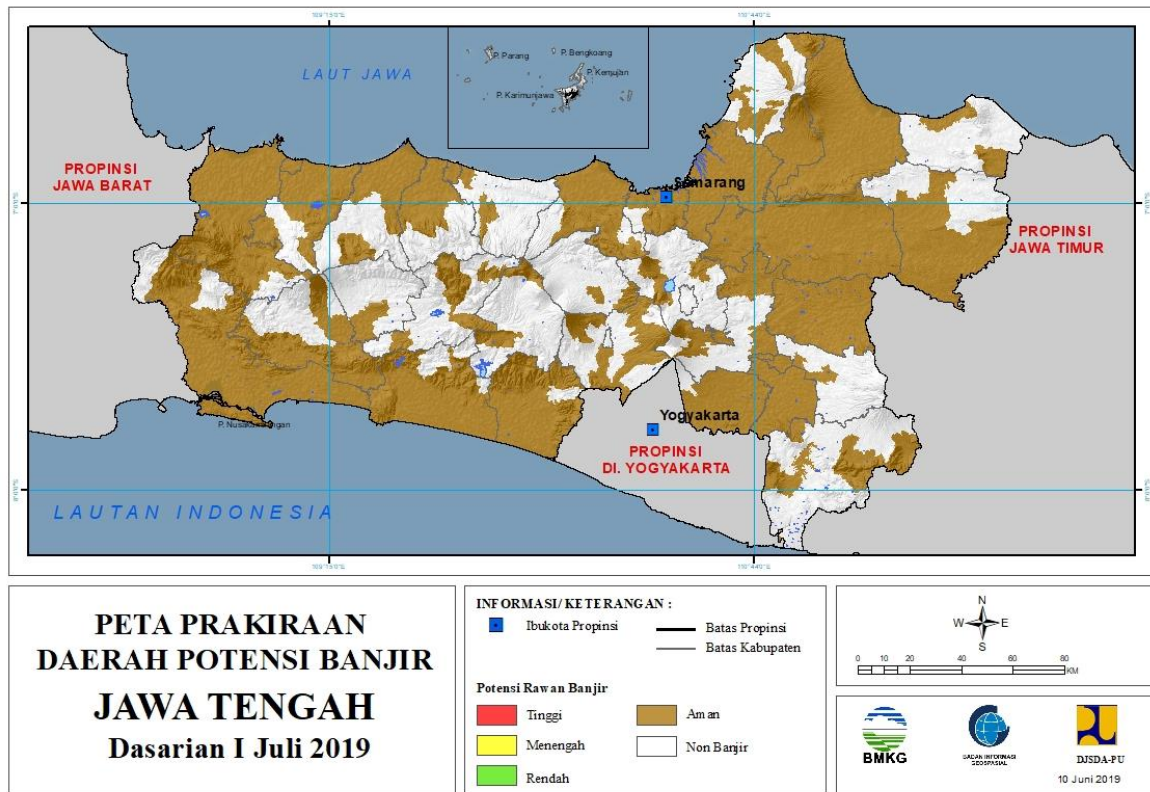

14. PRAKIRAAN DAERAH POTENSI BANJIR JAWA TENGAH DASARIAN I JULI 2019

Gambar 15.

Tabel 14.

TINGKAT POTENSI BANJIR		
TINGGI	MENENGAH	RENDAH
-	-	-