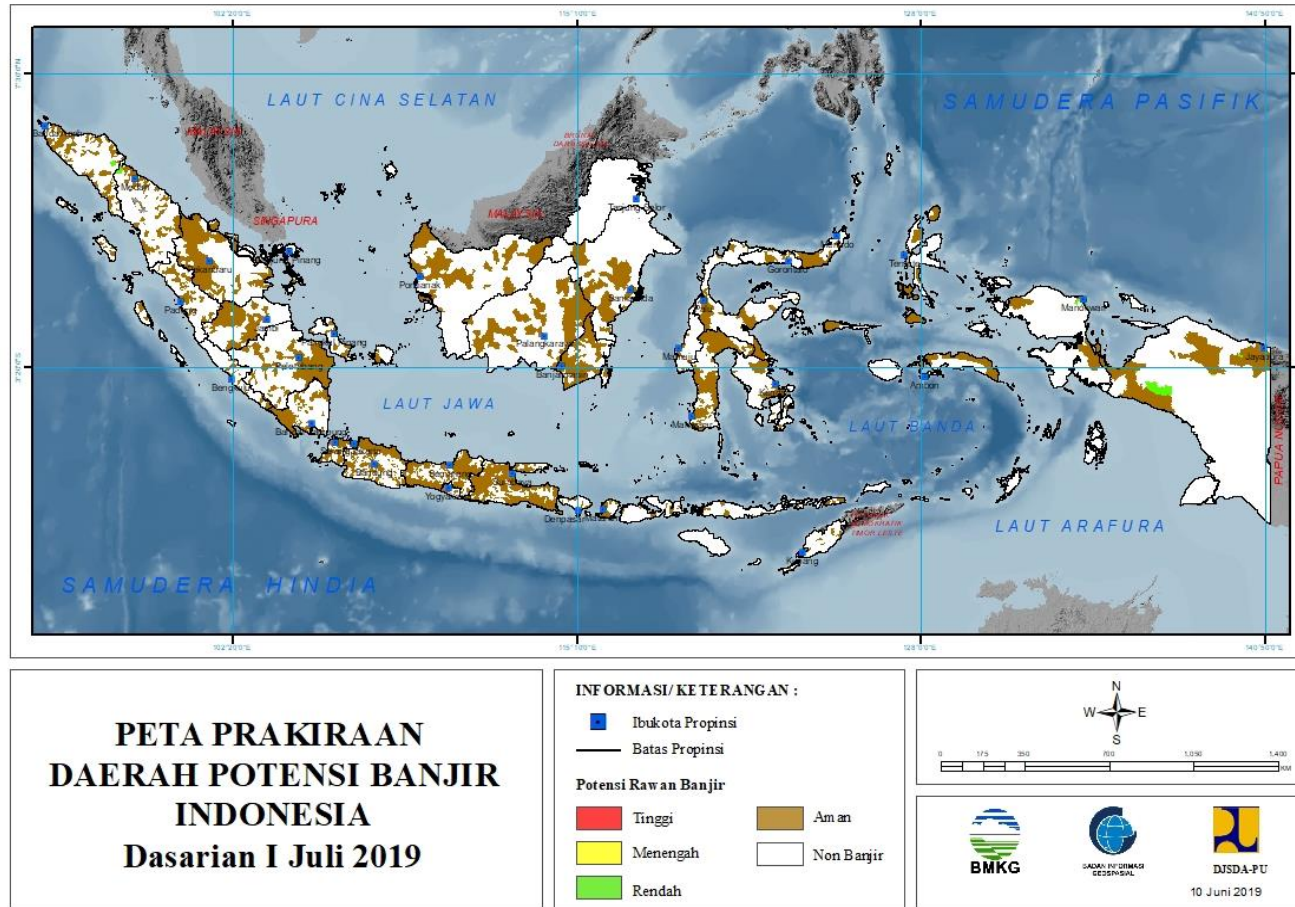

PRAKIRAAN DAERAH POTENSI BANJIR
UPDATE 10 JUNI 2019

BADAN METEOROLOGI KLIMATOLOGI DAN GEOFISIKA

PRAKIRAAN DAERAH POTENSI BANJIR INDONESIA I JULI 2019

Gambar 1.

1. PRAKIRAAN DAERAH POTENSI BANJIR ACEH DASARIAN I JULI 2019

Gambar 2.

Tabel 1.

TINGKAT POTENSI BANJIR		
TINGGI	MENENGAH	RENDAH
-	-	ACEH TAMIANG : (KEC. KEJURUAN MUDA, TAMIANG HULU)

2. PRAKIRAAN DAERAH POTENSI BANJIR SUMATERA UTARA DASARIAN I JULI 2019

Gambar 3.

Tabel 2.