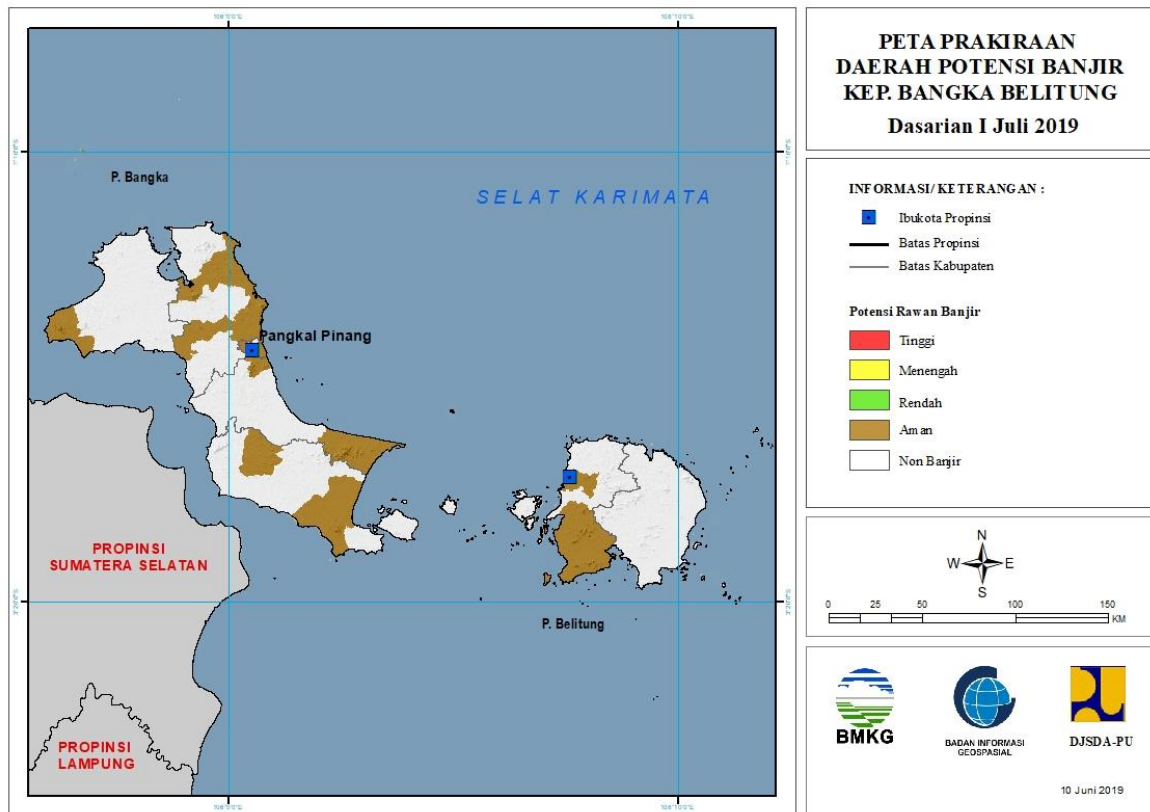

Gambar 9.

Tabel 8.

TINGKAT POTENSI BANJIR		
TINGGI	MENENGAH	RENDAH
-	-	-

9. PRAKIRAAN DAERAH POTENSI BANJIR KEPULAUAN BANGKA BELITUNG DASARIAN I JULI 2019

Gambar 10.

Tabel 9.

TINGKAT POTENSI BANJIR		
TINGGI	MENENGAH	RENDAH
-	-	-