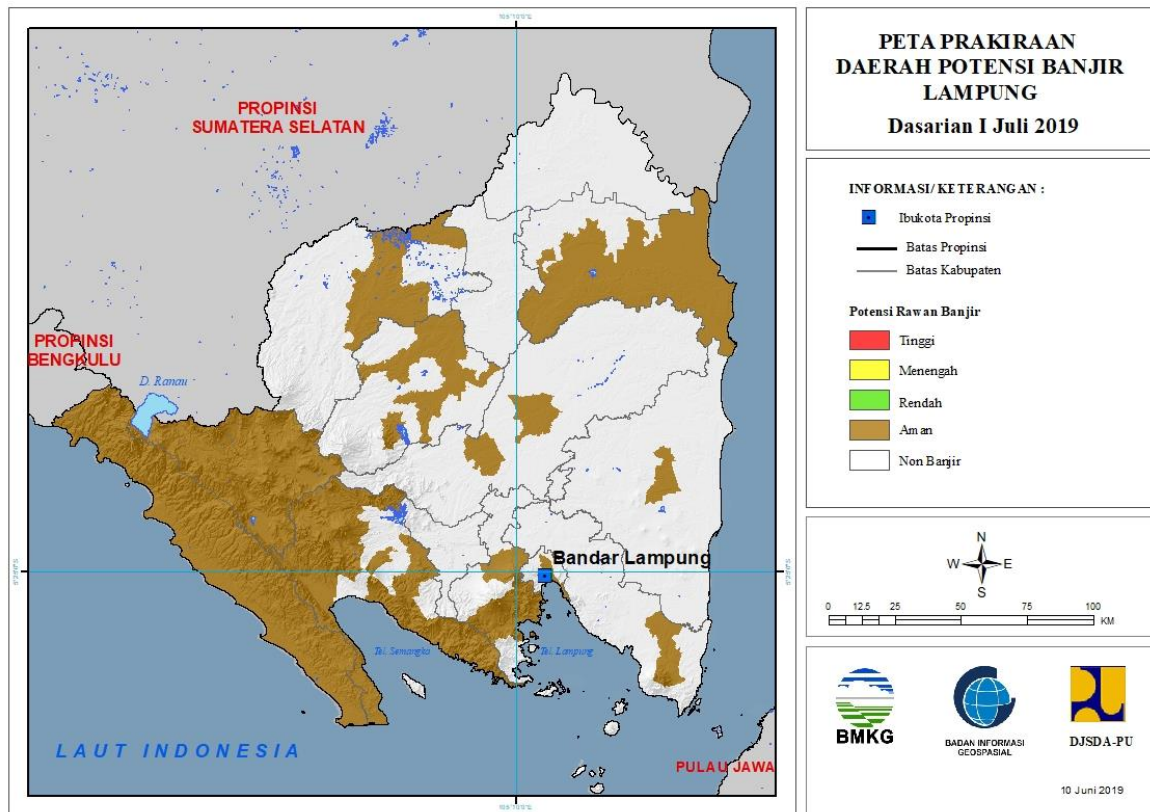

10. PRAKIRAAN DAERAH POTENSI BANJIR LAMPUNG DASARIAN I JULI 2019

Gambar 11.

Tabel 10.

TINGKAT POTENSI BANJIR		
TINGGI	MENENGAH	RENDAH
-	-	-