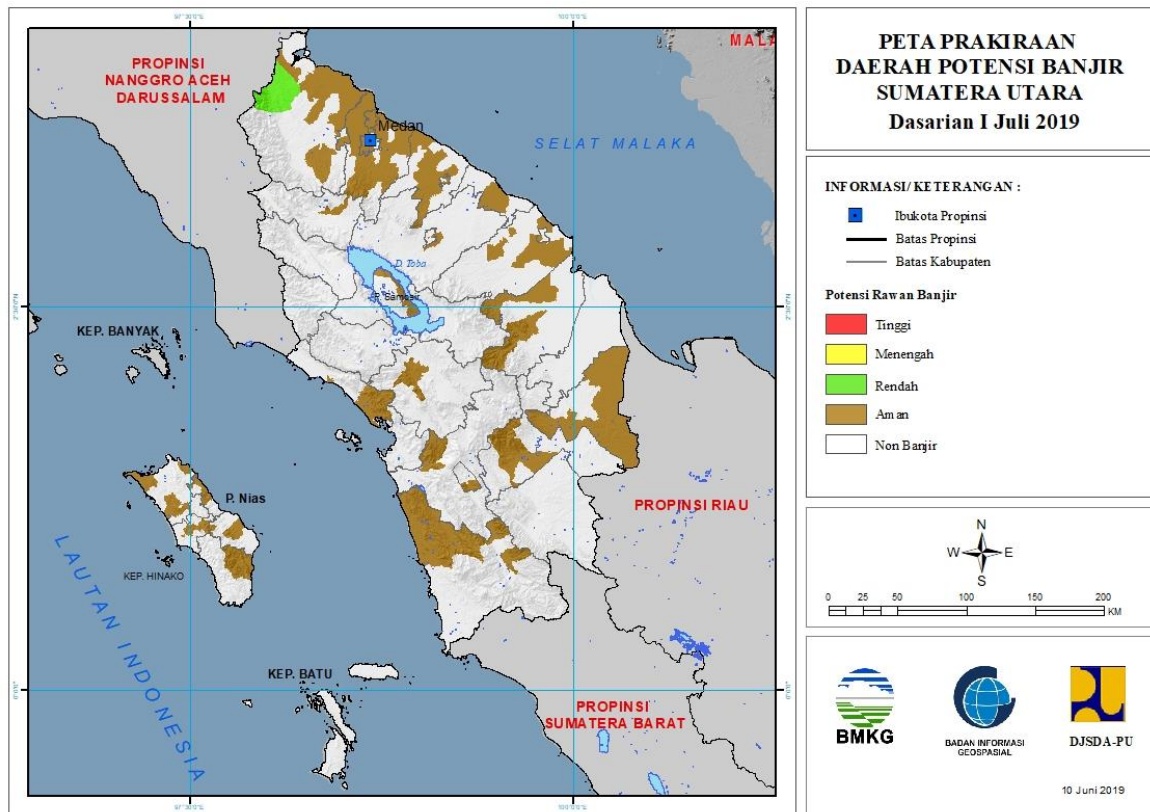

PRAKIRAAN DAERAH POTENSI BANJIR
UPDATE 10 JUNI 2019

BADAN METEOROLOGI KLIMATOLOGI DAN GEOFISIKA

PRAKIRAAN DAERAH POTENSI BANJIR INDONESIA I JULI 2019

Gambar 1.

1. PRAKIRAAN DAERAH POTENSI BANJIR ACEH DASARIAN I JULI 2019

Gambar 2.

Tabel 1.

TINGKAT POTENSI BANJIR		
TINGGI	MENENGAH	RENDAH
-	-	ACEH TAMIANG : (KEC. KEJURUAN MUDA, TAMIANG HULU)

2. PRAKIRAAN DAERAH POTENSI BANJIR SUMATERA UTARA DASARIAN I JULI 2019

Gambar 3.

Tabel 2.

TINGKAT POTENSI BANJIR		
TINGGI	MENENGAH	RENDAH
-	-	LANGKAT : (KEC. BESITANG, PADANGTUALANG, SEILEPAN)

3. PRAKIRAAN DAERAH POTENSI BANJIR RIAU DASARIAN I JULI 2019

Gambar 4.

Tabel 3.

TINGKAT POTENSI BANJIR		
TINGGI	MENENGAH	RENDAH
-	-	-