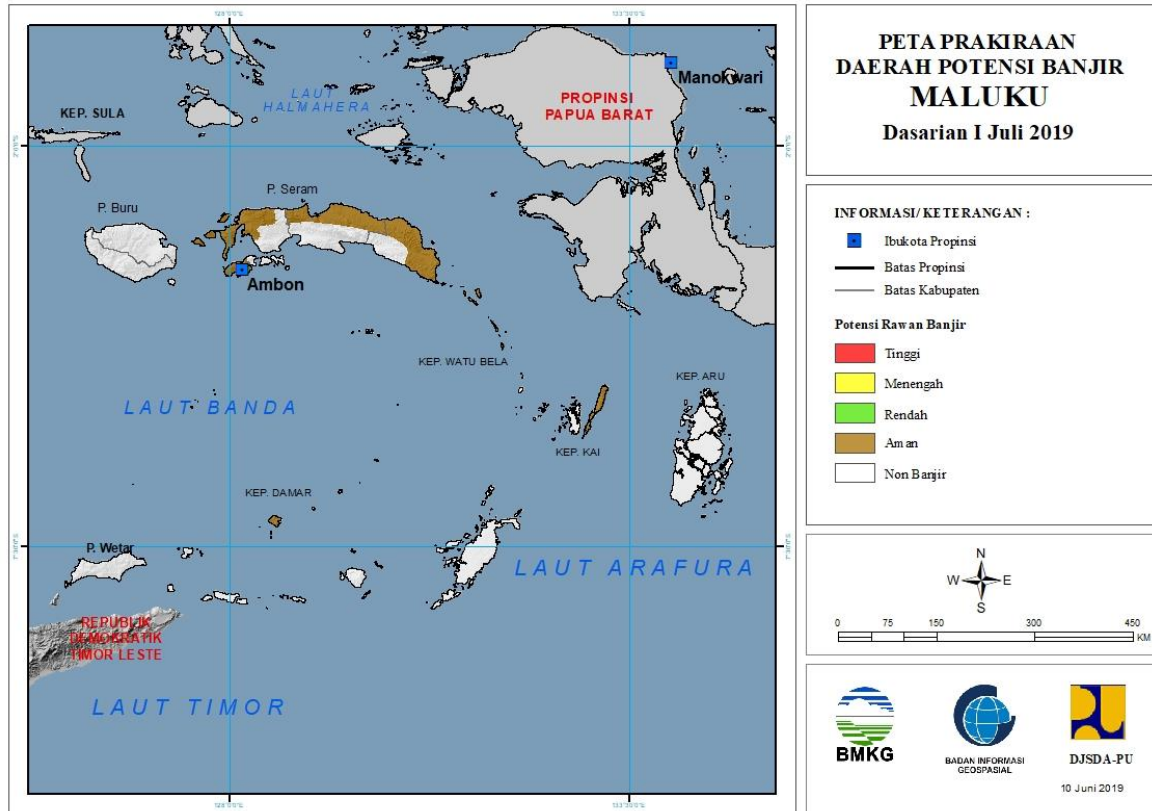

31. PRAKIRAAN DAERAH POTENSI BANJIR MALUKU DASARIAN I JULI 2019

Gambar 32.

Tabel 31.

TINGKAT POTENSI BANJIR		
TINGGI	MENENGAH	RENDAH
-	-	-