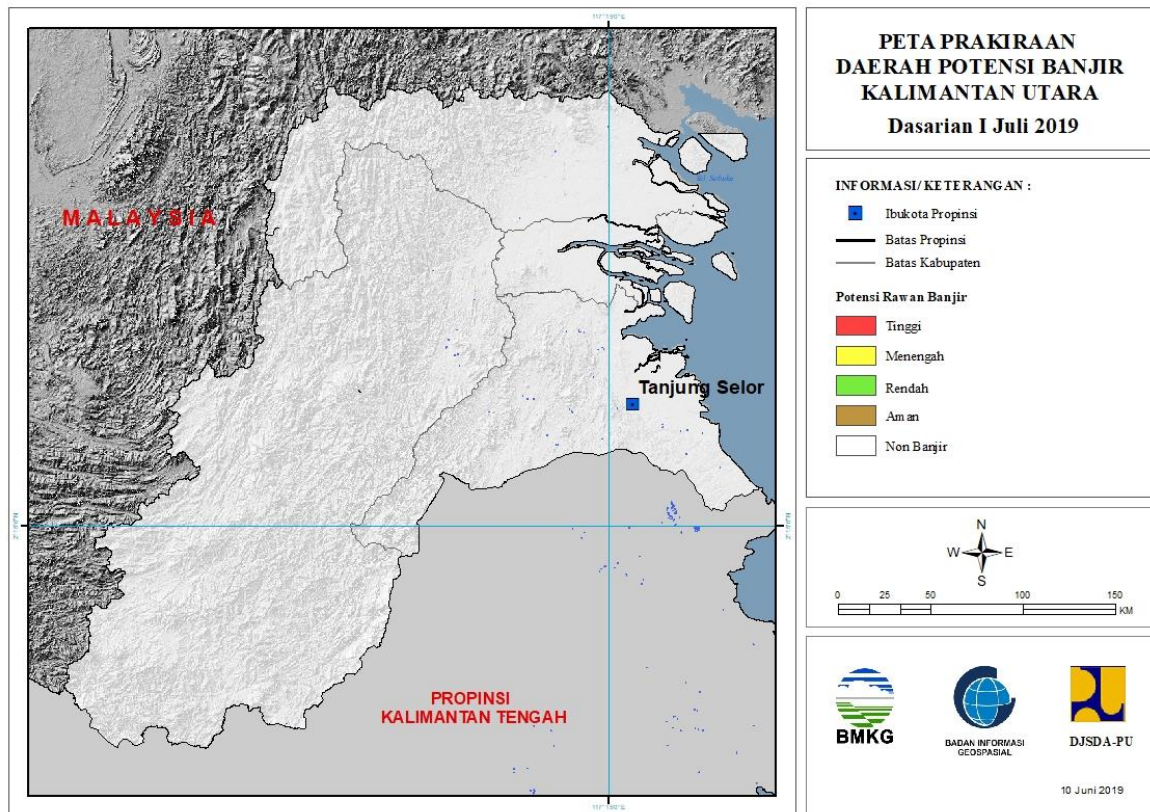

Gambar 24.

Tabel 23.

TINGKAT POTENSI BANJIR		
TINGGI	MENENGAH	RENDAH
-	-	-

24. PRAKIRAAN DAERAH POTENSI BANJIR KALIMANTAN UTARA DASARIAN I JULI 2019

Gambar 25.

Tabel 24.

TINGKAT POTENSI BANJIR		
TINGGI	MENENGAH	RENDAH
-	-	-