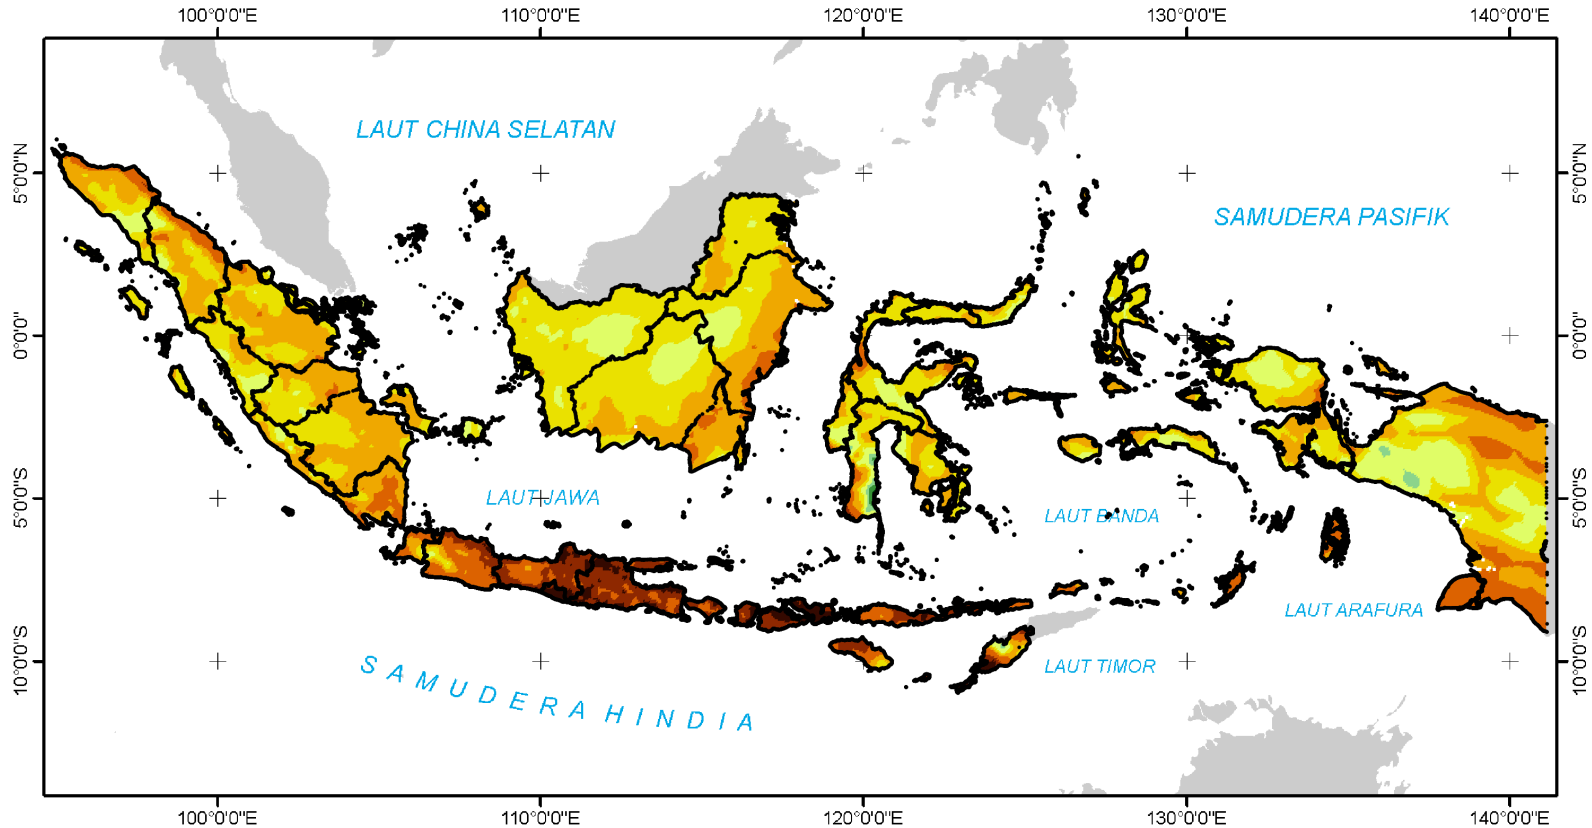

BMKG

PRAKIRAAN CURAH HUJAN DASARIAN II MEI 2024

Update Tgl 18 April 2024

PRAKIRAAN CURAH HUJAN DAS II MEI 2024

**PETA PRAKIRAAN CURAH HUJAN
DASARIAN II MEI 2024
INDONESIA**
Update : 18 April 2024

BADAN METEOROLOGI KLIMATOLOGI DAN GEOFISIKA

CURAH HUJAN (mm) :	
0 - 10	RENDAH
10 - 20	
20 - 50	
50 - 75	MENENGAH
75 - 100	
100 - 150	
150 - 200	TINGGI
200 - 300	
> 300	
	SANGAT TINGGI

KETERANGAN:

- Batas Propinsi
- Luar Negeri

Sumber :
1. Prakiraan Dasarian dari ECMWF
2. Peta Administrasi dari BIG