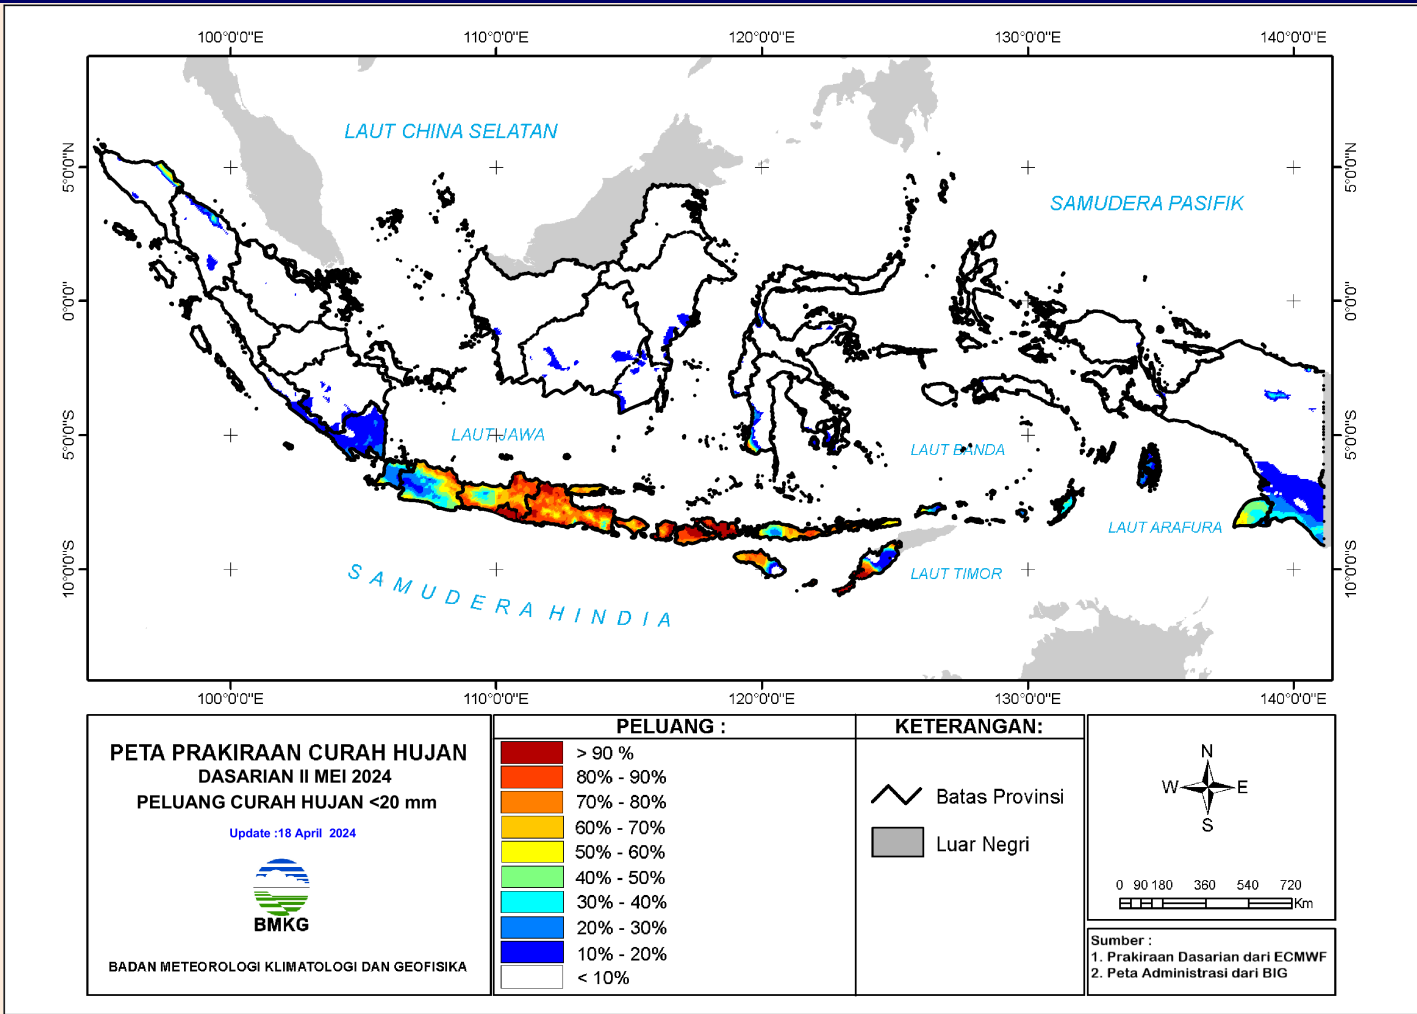

PELUANG CURAH HUJAN DASARIAN – 2024

Peluang hujan kriteria RENDAH (curah hujan < 20 mm/dasarian)