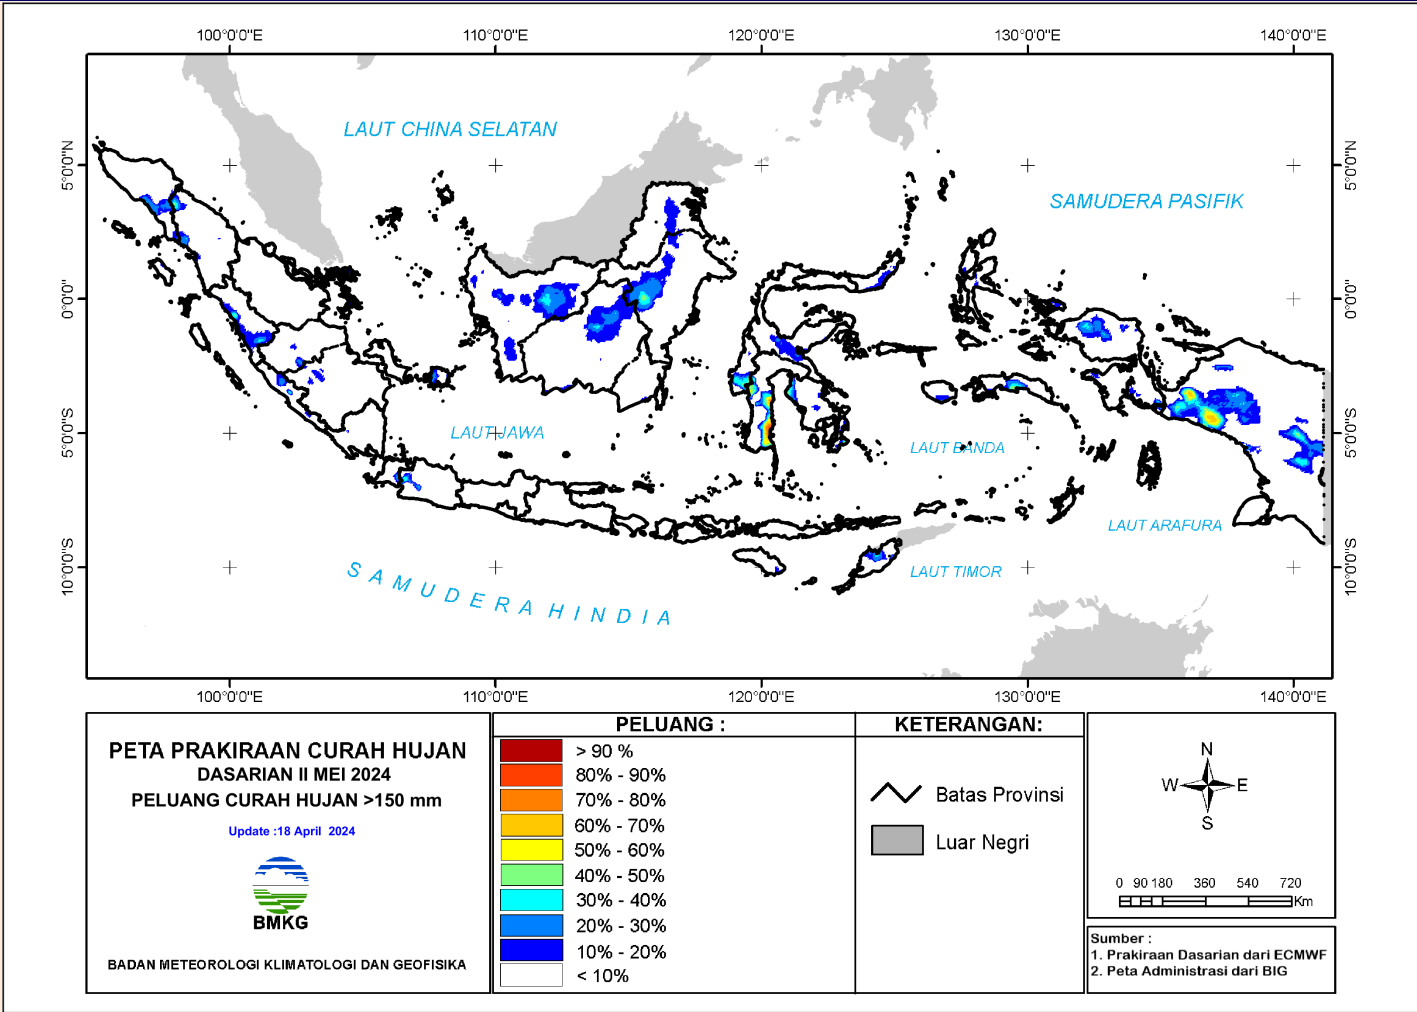

PELUANG CURAH HUJAN DASARIAN – 2024

Peluang hujan kriteria TINGGI (curah hujan > 150 mm/dasarian)