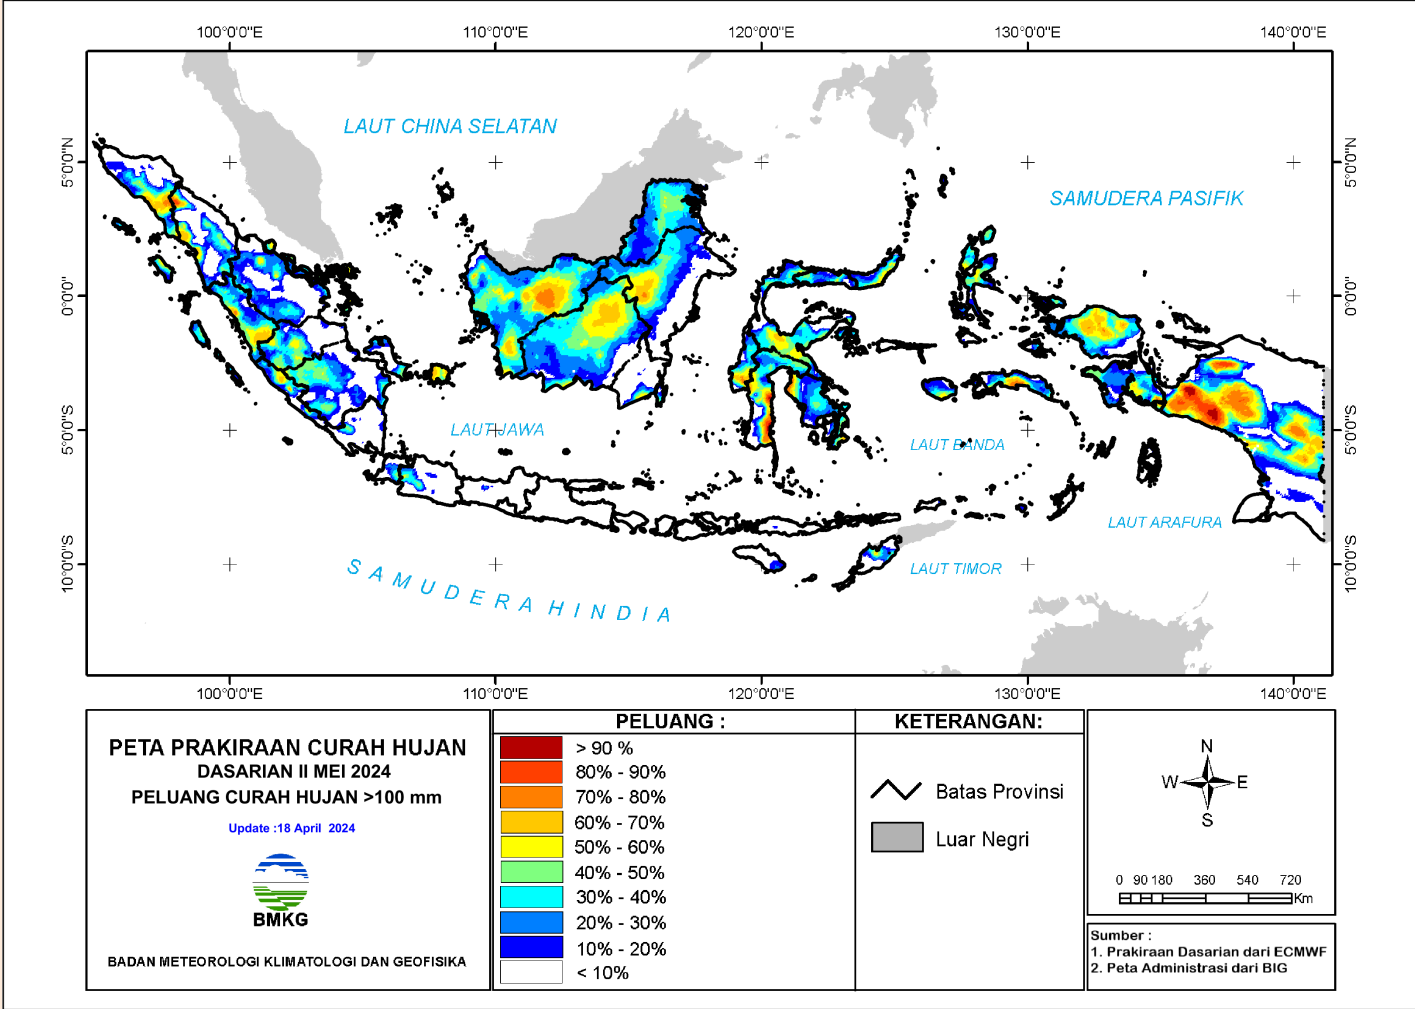

PELUANG CURAH HUJAN DASARIAN – 2024

Peluang hujan kriteria MENENGAH (curah hujan > 100 mm/dasarian)