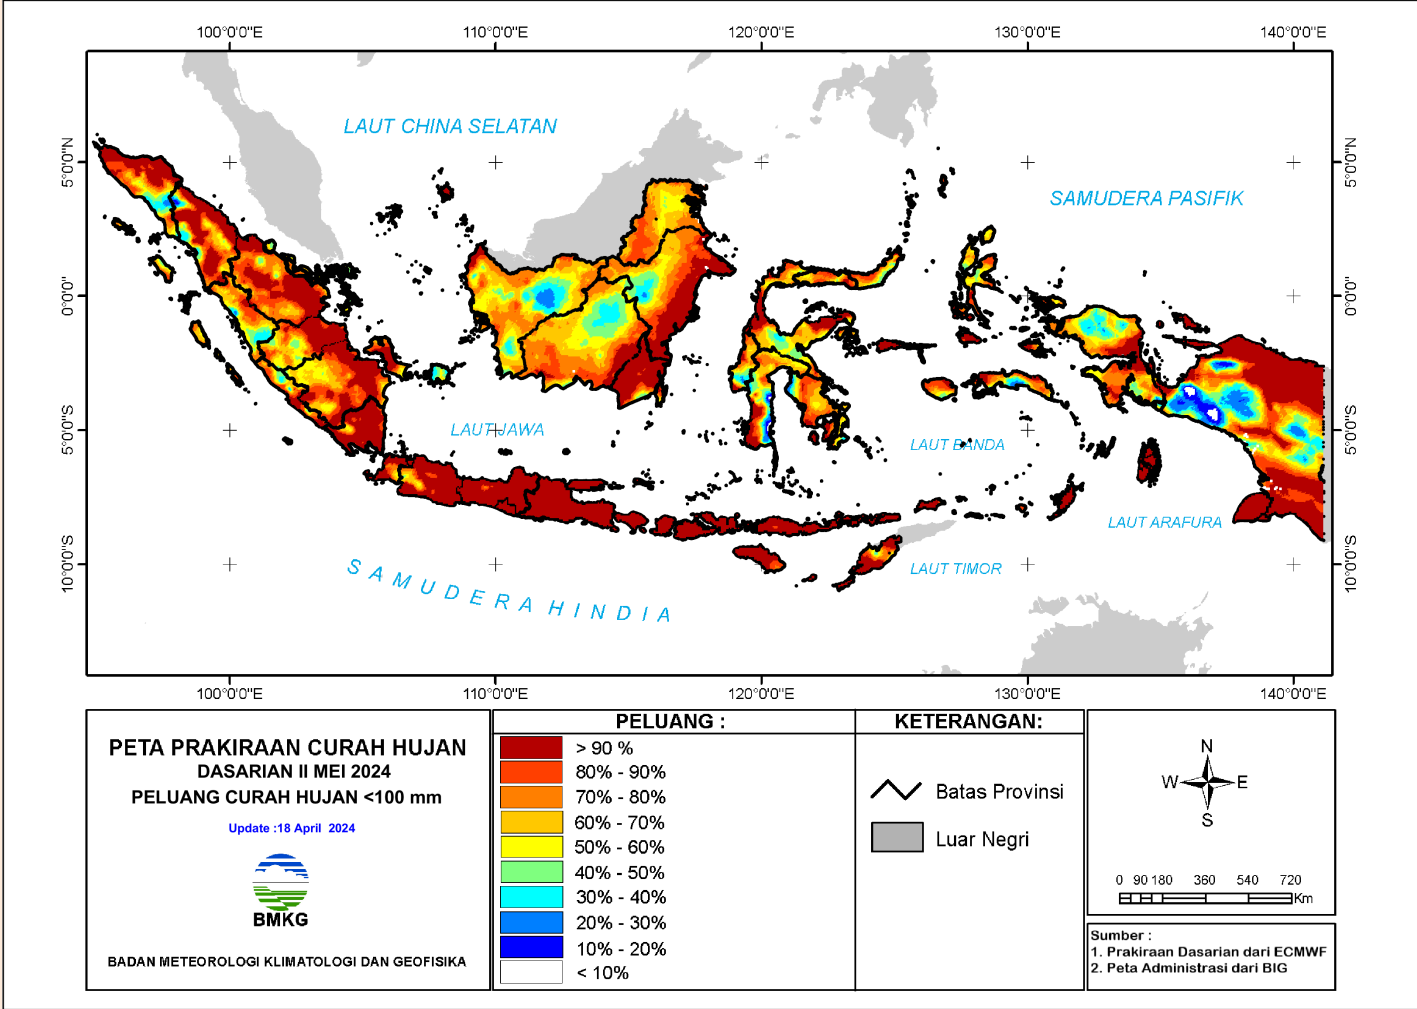

PELUANG CURAH HUJAN DASARIAN – 2024

Peluang hujan kriteria MENENGAH (curah hujan < 100 mm/dasarian)