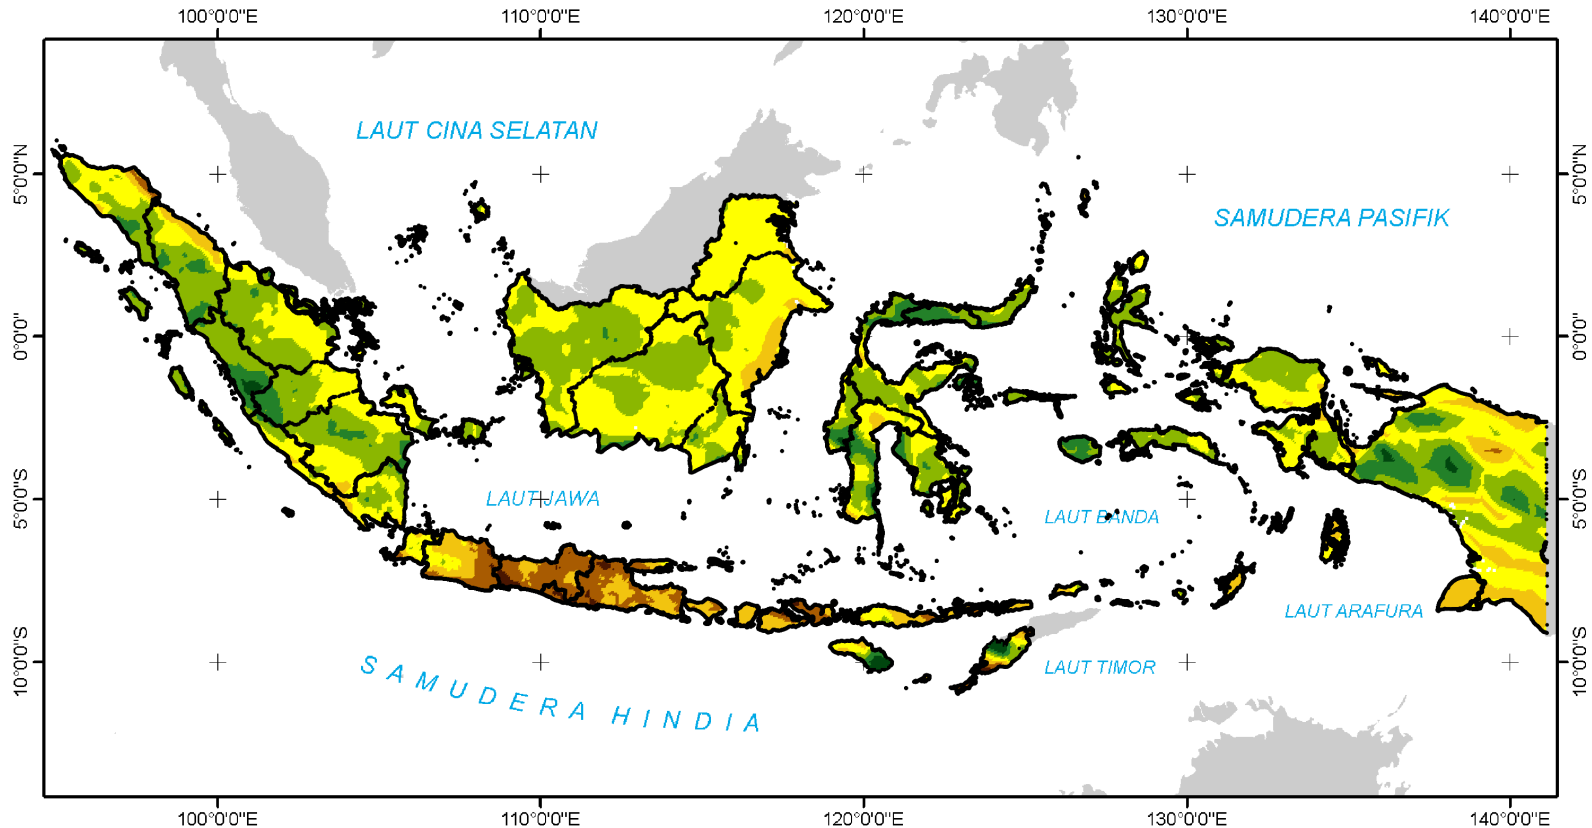

BMKG

PRAKIRAAN CURAH HUJAN DASARIAN II MEI 2024

Update Tgl 18 April 2024

PRAKIRAAN CURAH HUJAN DAS II MEI 2024

**PETA PRAKIRAAN CURAH HUJAN
DASARIAN II MEI 2024
INDONESIA**
Update : 18 April 2024

BADAN METEOROLOGI KLIMATOLOGI DAN GEOFISIKA

CURAH HUJAN (mm) :	
0 - 10	RENDAH
10 - 20	
20 - 50	
50 - 75	MENENGAH
75 - 100	
100 - 150	
150 - 200	TINGGI
200 - 300	
> 300	
	SANGAT TINGGI

KETERANGAN:

- Batas Propinsi
- Luar Negeri

Sumber :
1. Prakiraan Dasarian dari ECMWF
2. Peta Administrasi dari BIG

PRAKIRAAN SIFAT HUJAN DAS II MEI 2024

<p>PETA PRAKIRAAN SIFAT HUJAN DASARIAN II MEI 2024</p> <p>INDONESIA</p> <p>Update : 18 April 2024</p>  <p>BMKG</p> <p>BADAN METEOROLOGI KLIMATOLOGI DAN GEOFISIKA</p>	<p>SIFAT HUJAN:</p> <p>0 - 30 %</p> <p>31 - 50 %</p> <p>51 - 84 %</p>	<p>KETERANGAN:</p> <p>— Batas Propinsi</p> <p>■ Luar Negeri</p>	 <p>0 90 180 360 540 720 Km</p>
	<p>85 - 115 %</p> <p>116 - 150 %</p> <p>151 - 200 %</p> <p>> 200 %</p>	<p>BAWAH NORMAL</p> <p>NORMAL</p> <p>ATAS NORMAL</p>	