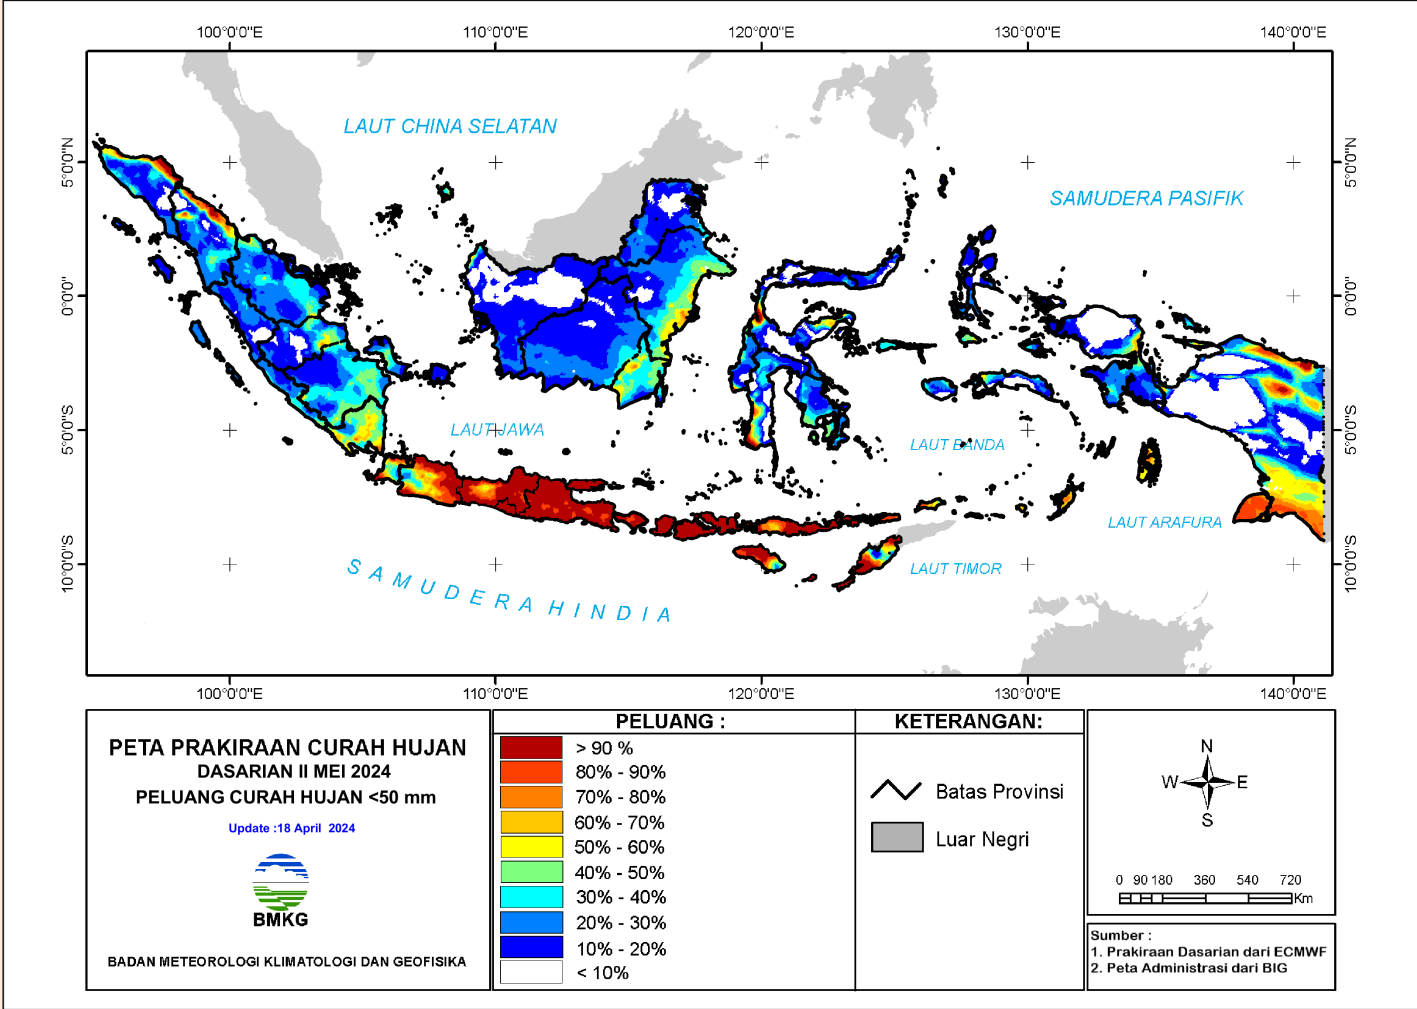

BMKG

PRAKIRAAN CURAH HUJAN DASARIAN II MEI 2024

Update Tgl 18 April 2024

PRAKIRAAN CURAH HUJAN DAS II MEI 2024

**PETA PRAKIRAAN CURAH HUJAN
DASARIAN II MEI 2024
INDONESIA**
Update : 18 April 2024

BADAN METEOROLOGI KLIMATOLOGI DAN GEOFISIKA

PELUANG CURAH HUJAN

PELUANG CURAH HUJAN DASARIAN – 2024

Peluang hujan kriteria RENDAH (curah hujan < 20 mm/dasarian)

PELUANG CURAH HUJAN DASARIAN – 2024

Peluang hujan kriteria RENDAH (curah hujan < 50 mm/dasarian)