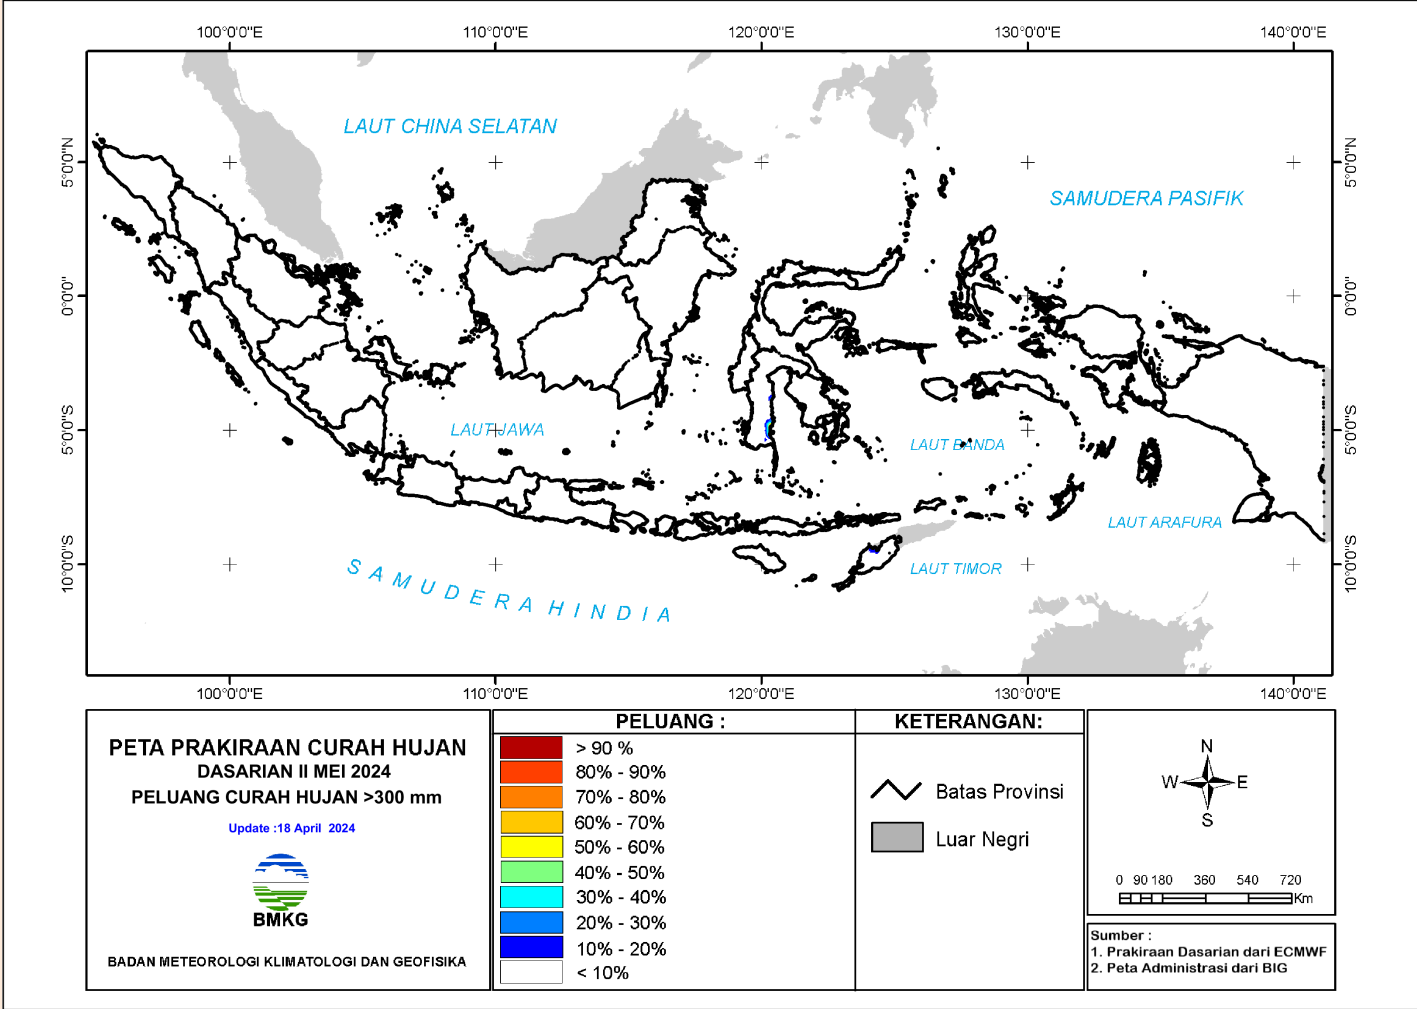

PELUANG CURAH HUJAN DASARIAN – 2024

Peluang hujan kriteria SANGAT TINGGI (curah hujan > 300 mm/dasarian)