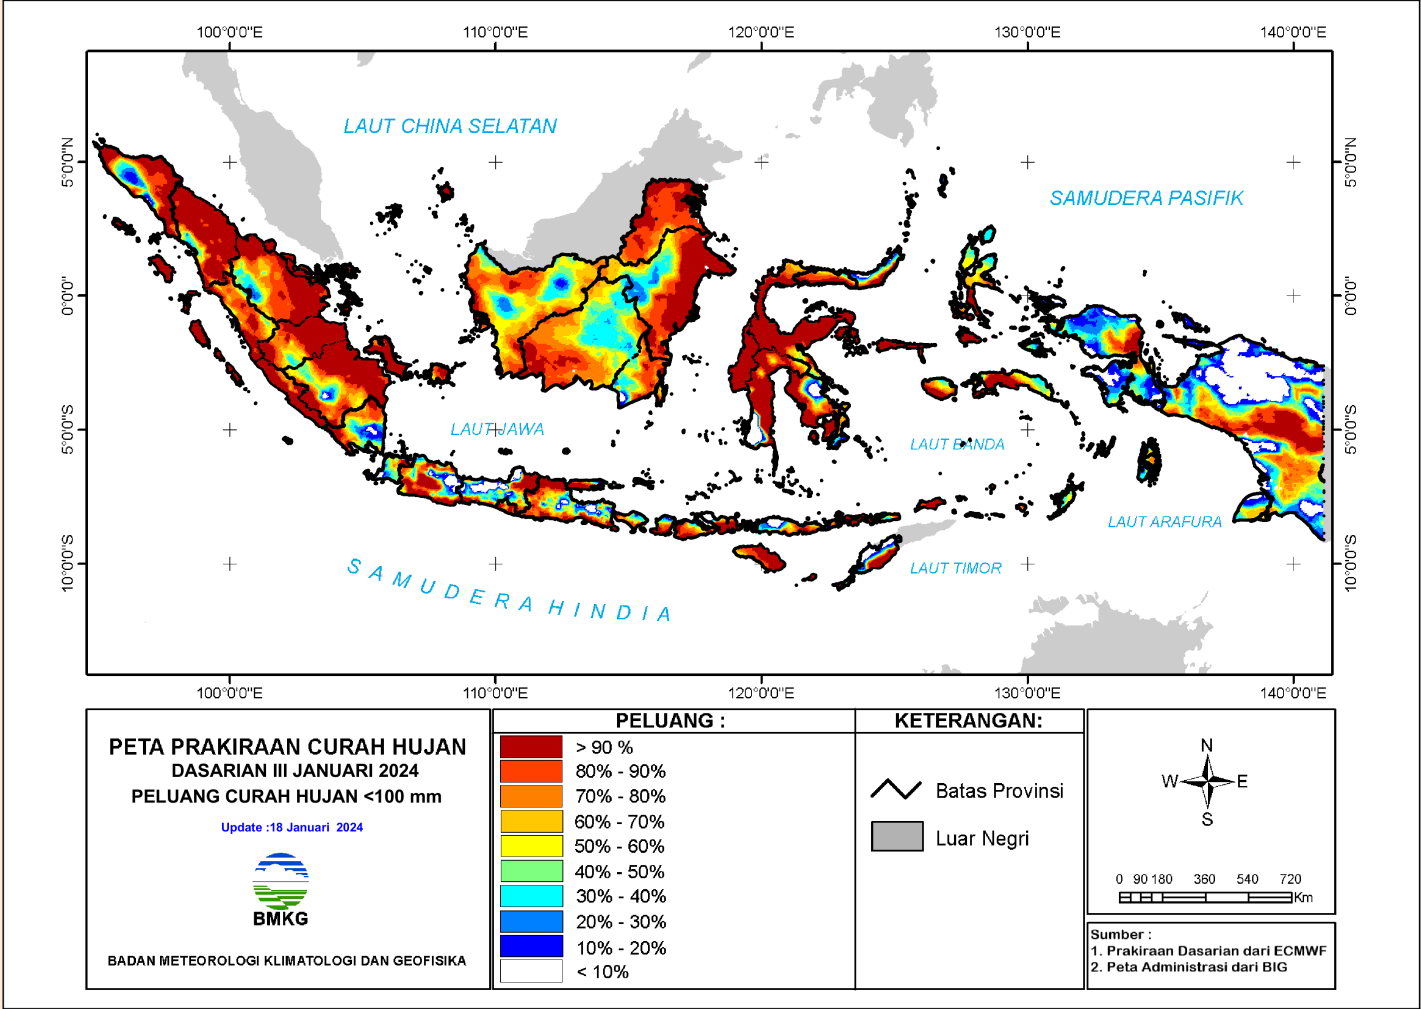

PELUANG CURAH HUJAN DASARIAN – 2024

Peluang hujan kriteria MENENGAH (curah hujan < 100 mm/dasarian)