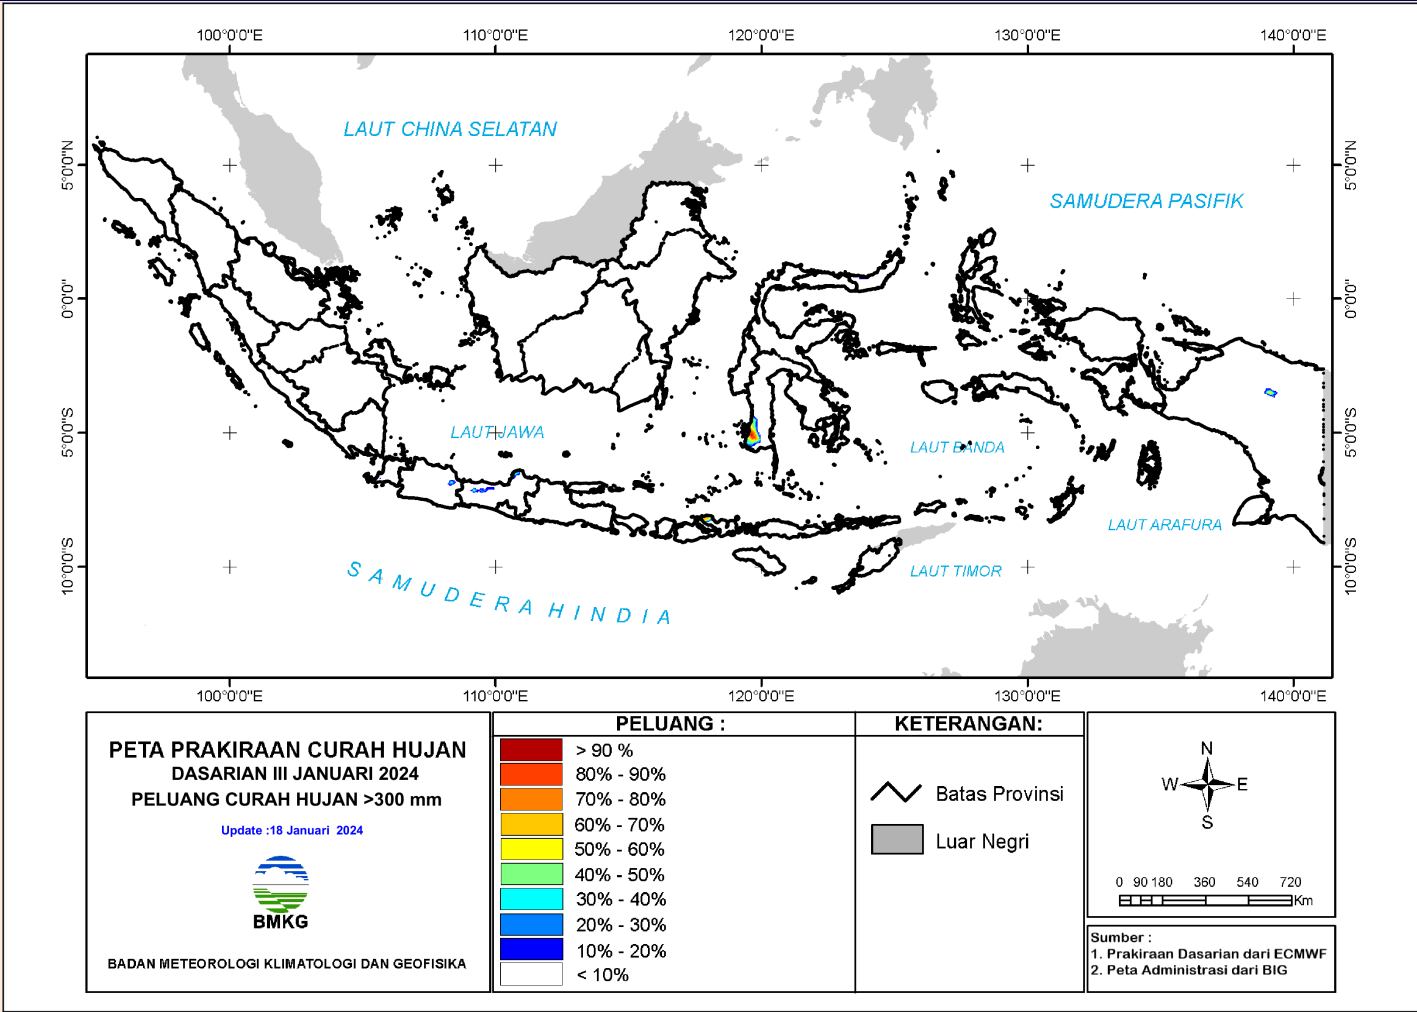

PELUANG CURAH HUJAN DASARIAN – 2024

Peluang hujan kriteria SANGAT TINGGI (curah hujan > 300 mm/dasarian)