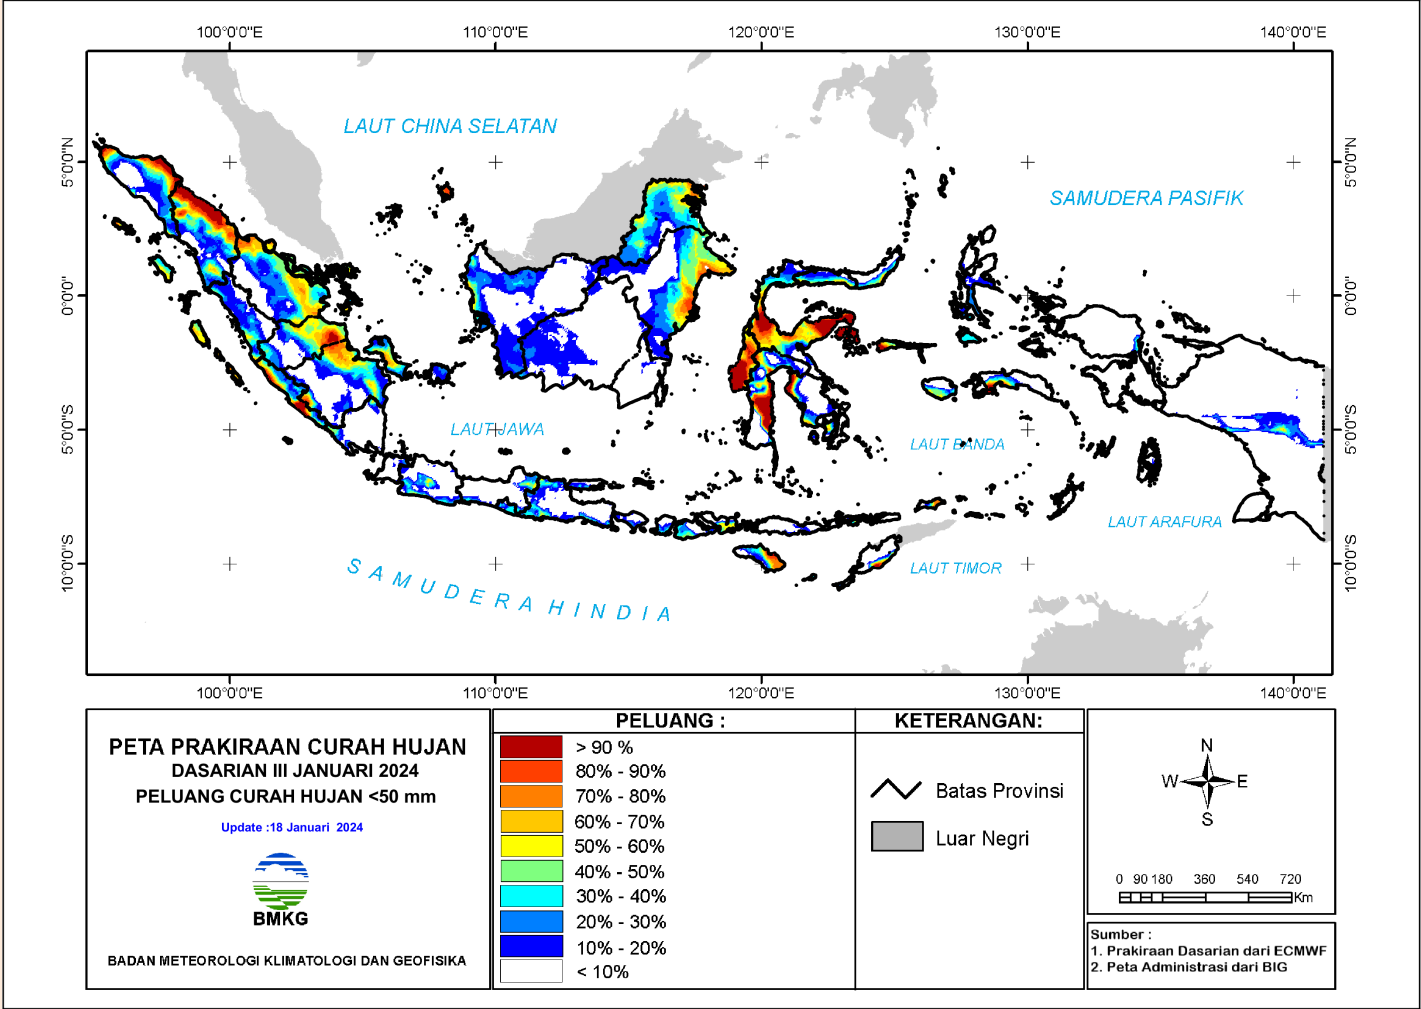

PELUANG CURAH HUJAN DASARIAN – 2024

Peluang hujan kriteria RENDAH (curah hujan < 50 mm/dasarian)