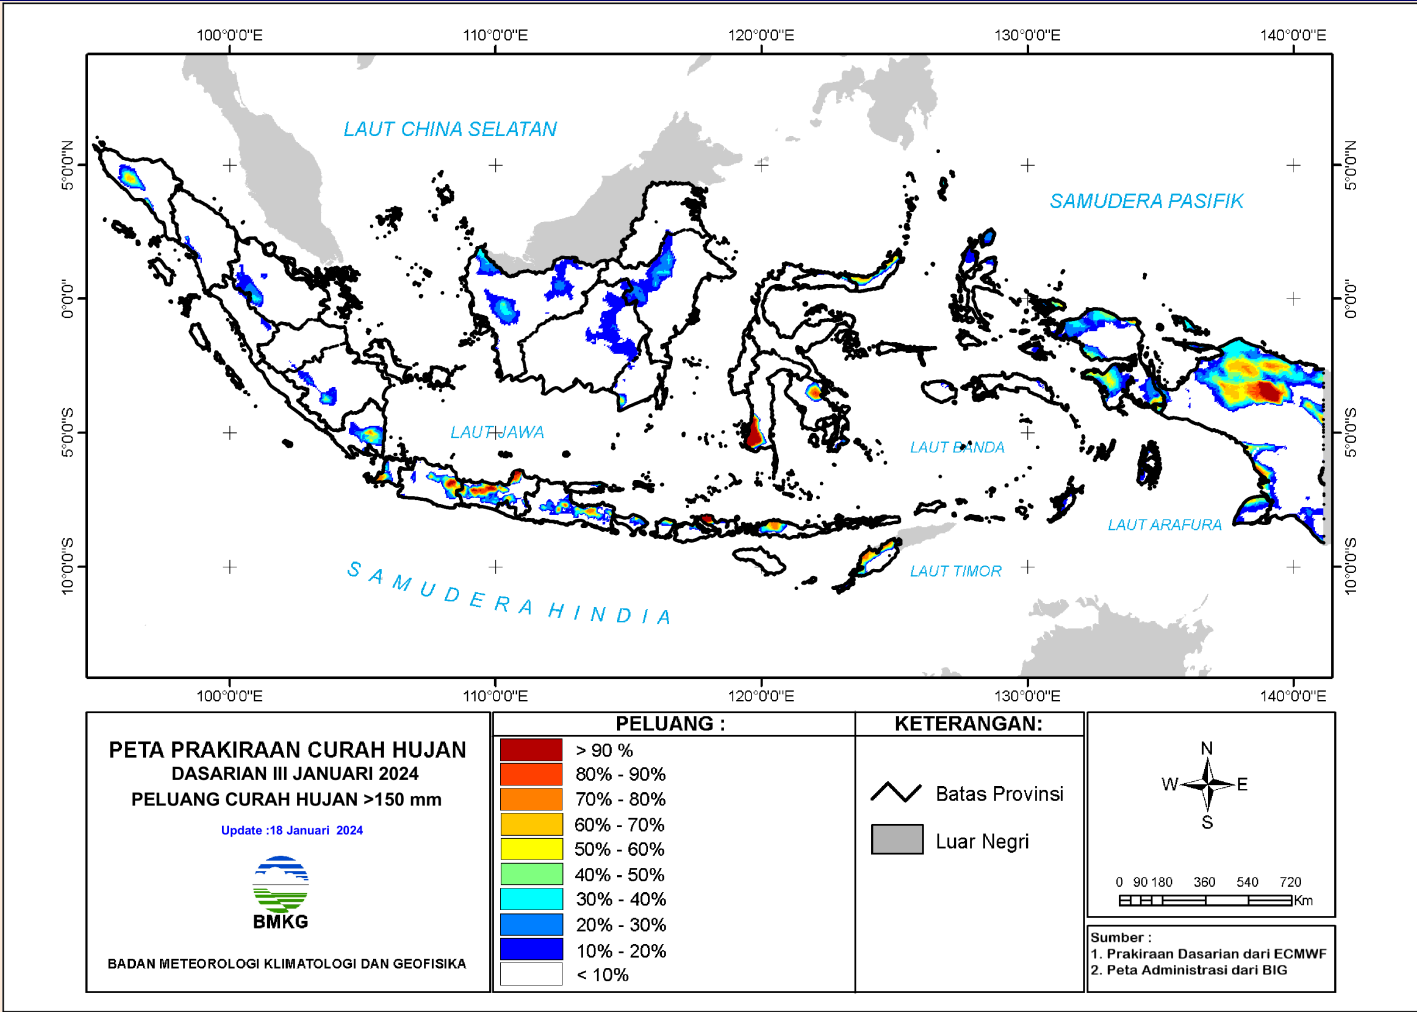

PELUANG CURAH HUJAN DASARIAN – 2024

Peluang hujan kriteria TINGGI (curah hujan > 150 mm/dasarian)