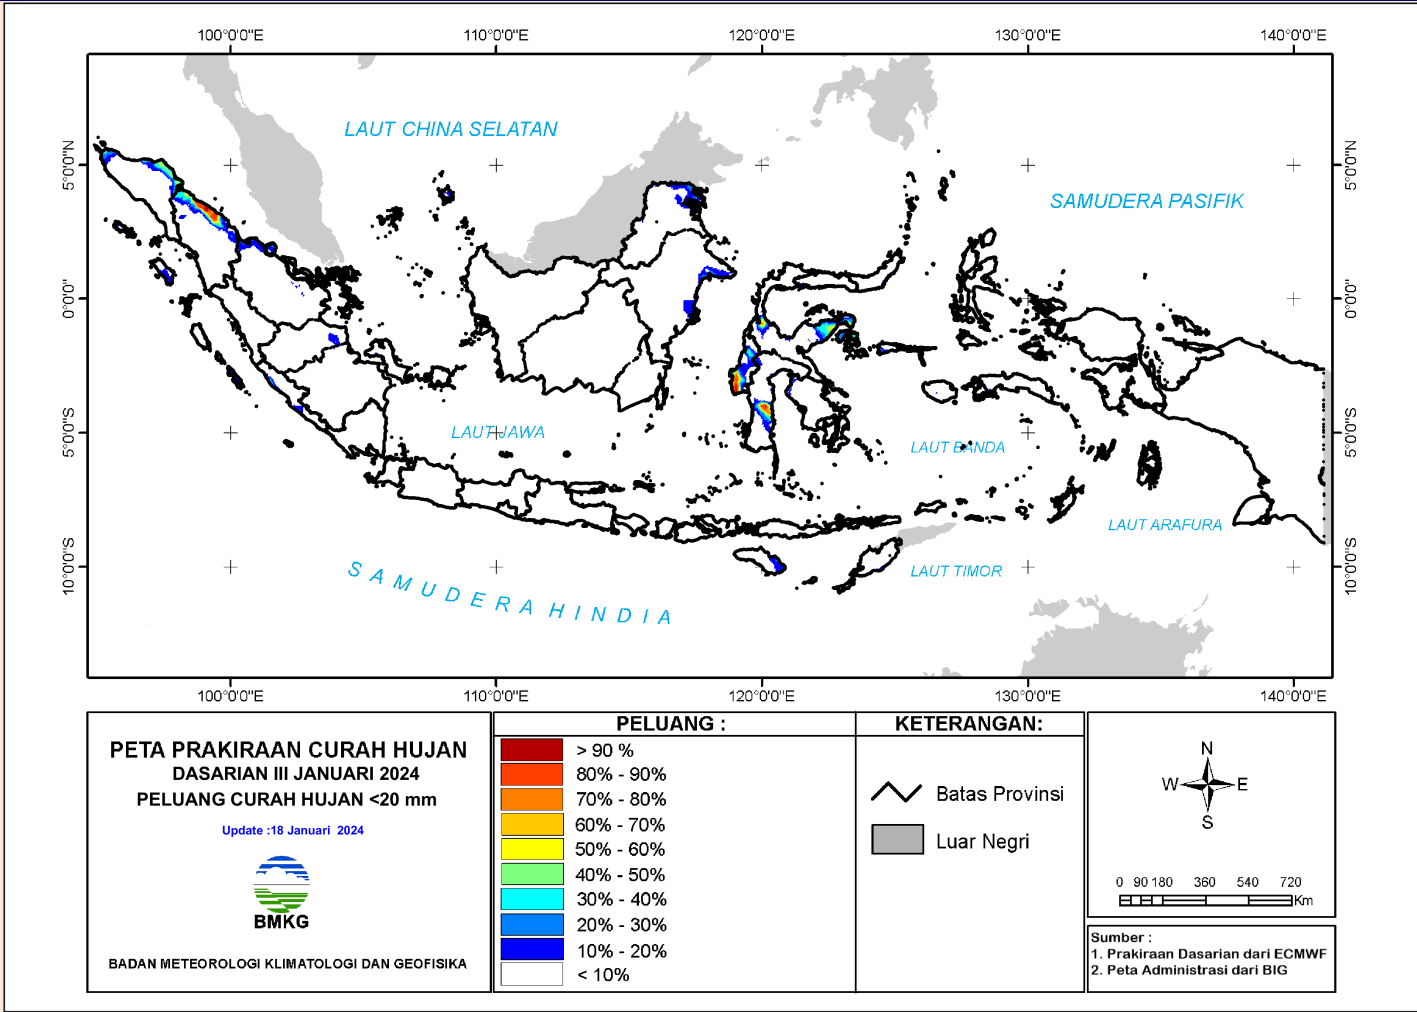

BMKG

PRAKIRAAN CURAH HUJAN DASARIAN III JANUARI 2024

Update Tgl 18 Januari 2024

PRAKIRAAN CURAH HUJAN DAS II JANUARI 2024

PETA PRAKIRAAN CURAH HUJAN DASARIAN III JANUARI 2024 INDONESIA

Update : 18 Januari 2024

- Batas Propinsi
- Luar Negeri

0 90 180 360 540 720
Km

Sumber :

1. Prakiraan Dasarian dari ECMWF
2. Peta Administrasi dari BIG

PELUANG CURAH HUJAN

PELUANG CURAH HUJAN DASARIAN – 2024

Peluang hujan kriteria RENDAH (curah hujan < 20 mm/dasarian)