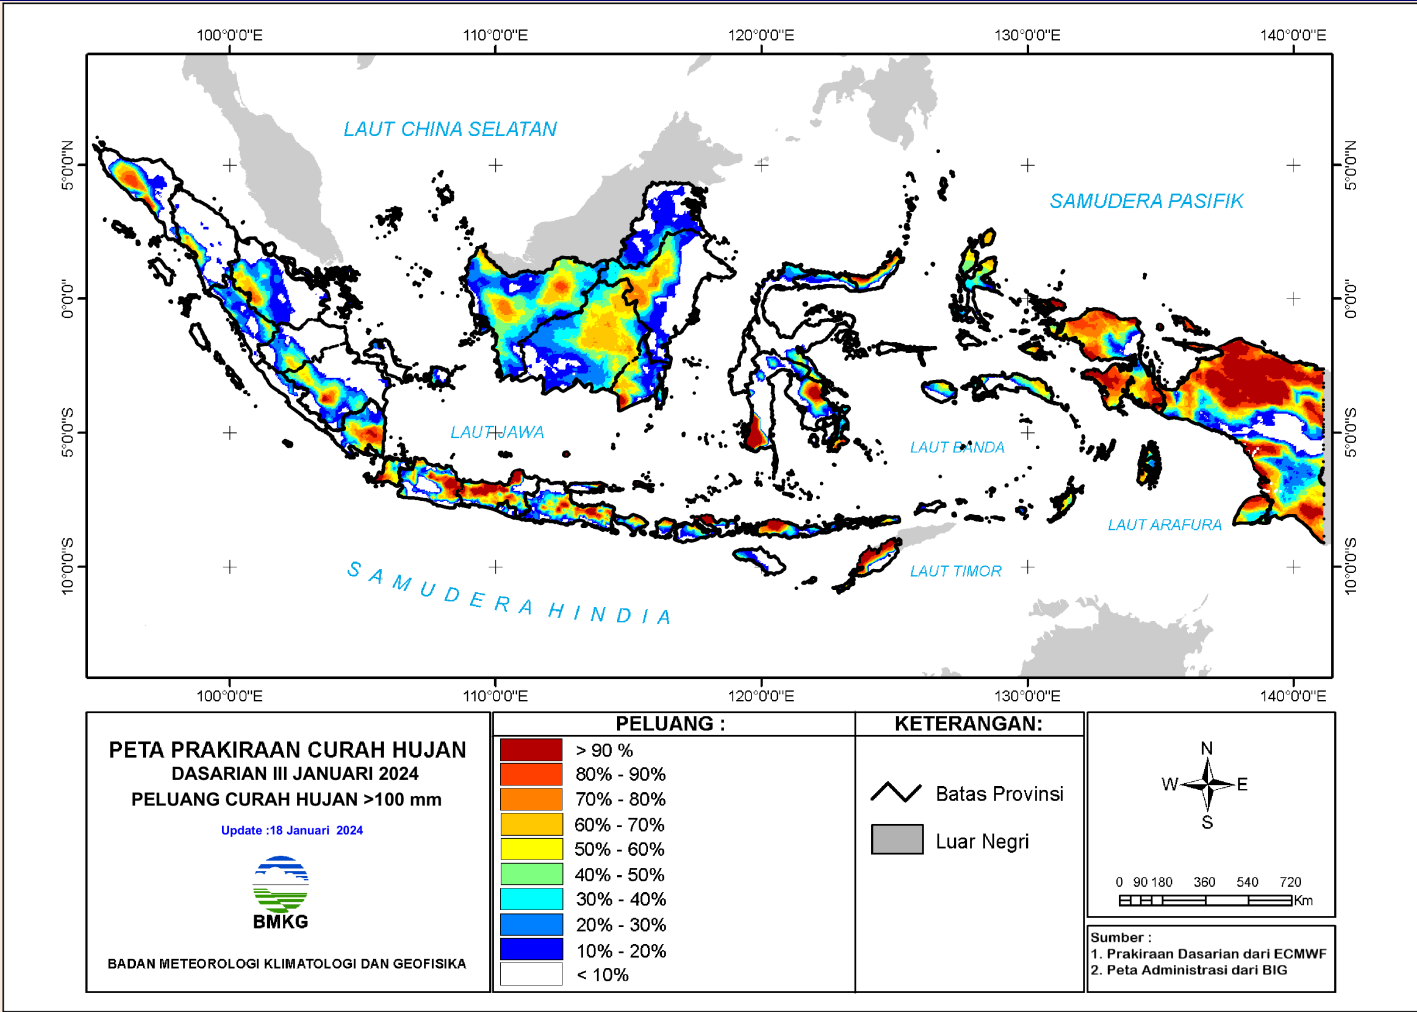

PELUANG CURAH HUJAN DASARIAN – 2024

Peluang hujan kriteria MENENGAH (curah hujan > 100 mm/dasarian)