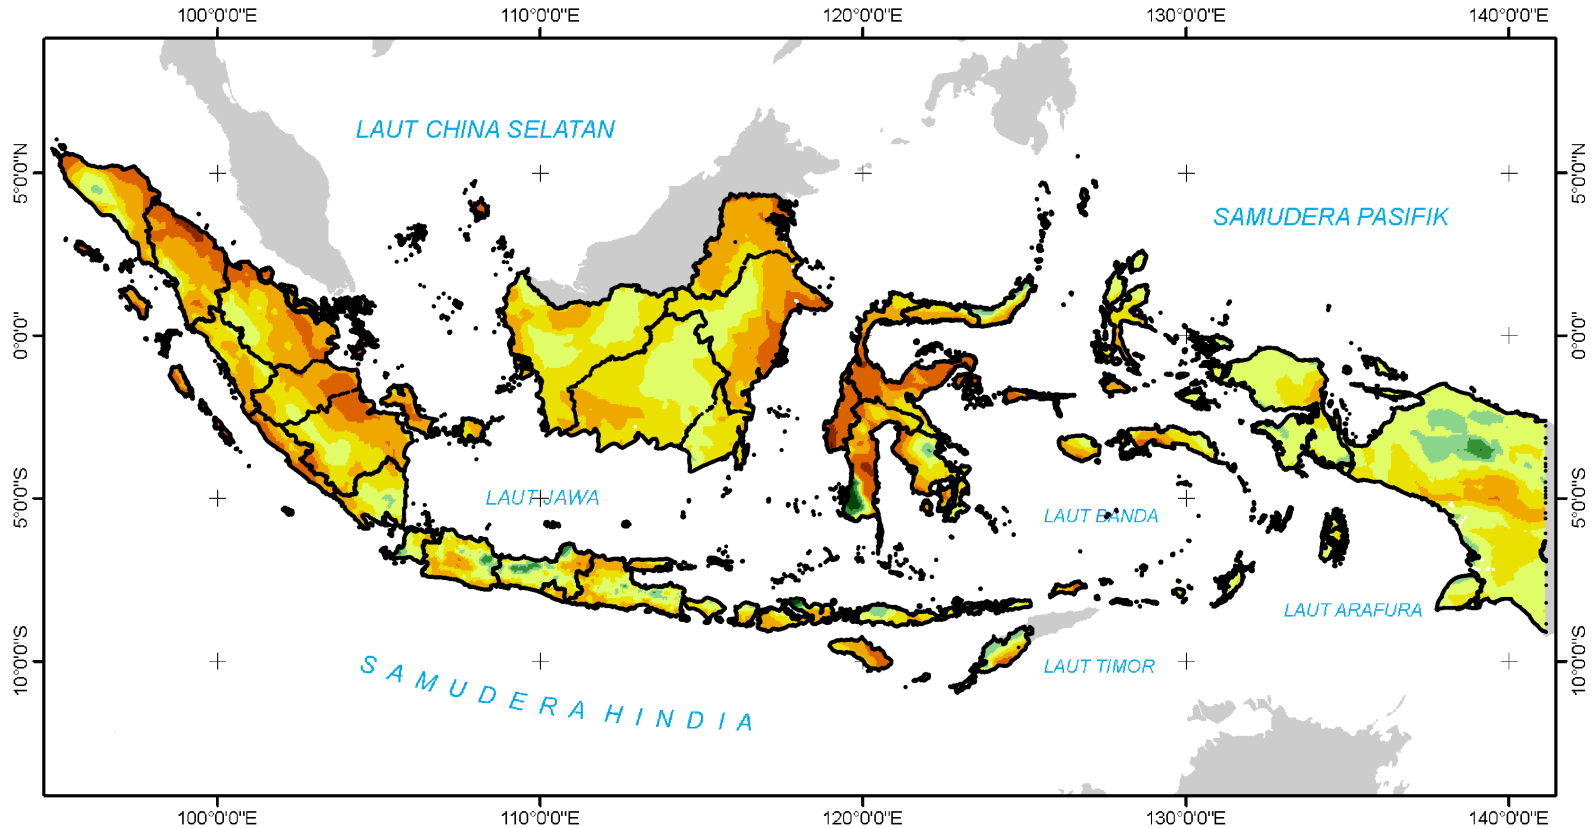

BMKG

PRAKIRAAN CURAH HUJAN DASARIAN III JANUARI 2024

Update Tgl 18 Januari 2024

PRAKIRAAN CURAH HUJAN DAS II JANUARI 2024

PETA PRAKIRAAN CURAH HUJAN DASARIAN III JANUARI 2024 INDONESIA

Update : 18 Januari 2024

0 90 180 360 540 720
Km

Sumber :

1. Prakiraan Dasarian dari ECMWF
2. Peta Administrasi dari BIG

BMKG

PRAKIRAAN SIFAT HUJAN DAS III JANUARI 2024

PETA PRAKIRAAN SIFAT HUJAN DASARIAN III JANUARI 2024

INDONESIA