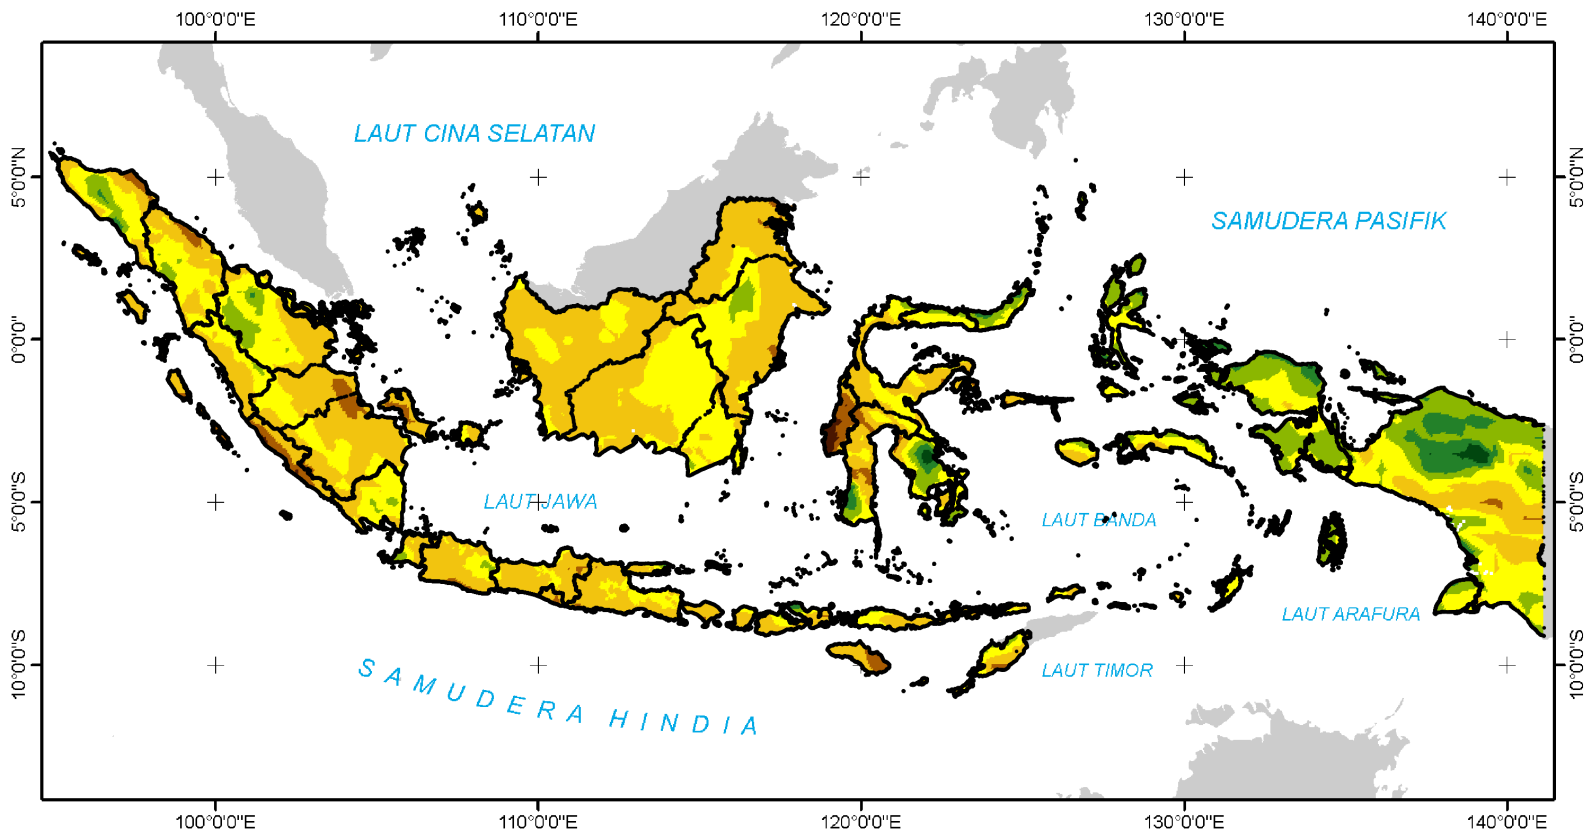

BMKG

PRAKIRAAN CURAH HUJAN DASARIAN III JANUARI 2024

Update Tgl 18 Januari 2024

PRAKIRAAN CURAH HUJAN DAS II JANUARI 2024

PETA PRAKIRAAN CURAH HUJAN DASARIAN III JANUARI 2024 INDONESIA

Update : 18 Januari 2024

0 90 180 360 540 720
Km

Sumber :

1. Prakiraan Dasarian dari ECMWF
2. Peta Administrasi dari BIG

BMKG

PRAKIRAAN SIFAT HUJAN DAS III JANUARI 2024

PETA PRAKIRAAN SIFAT HUJAN DASARIAN III JANUARI 2024

INDONESIA