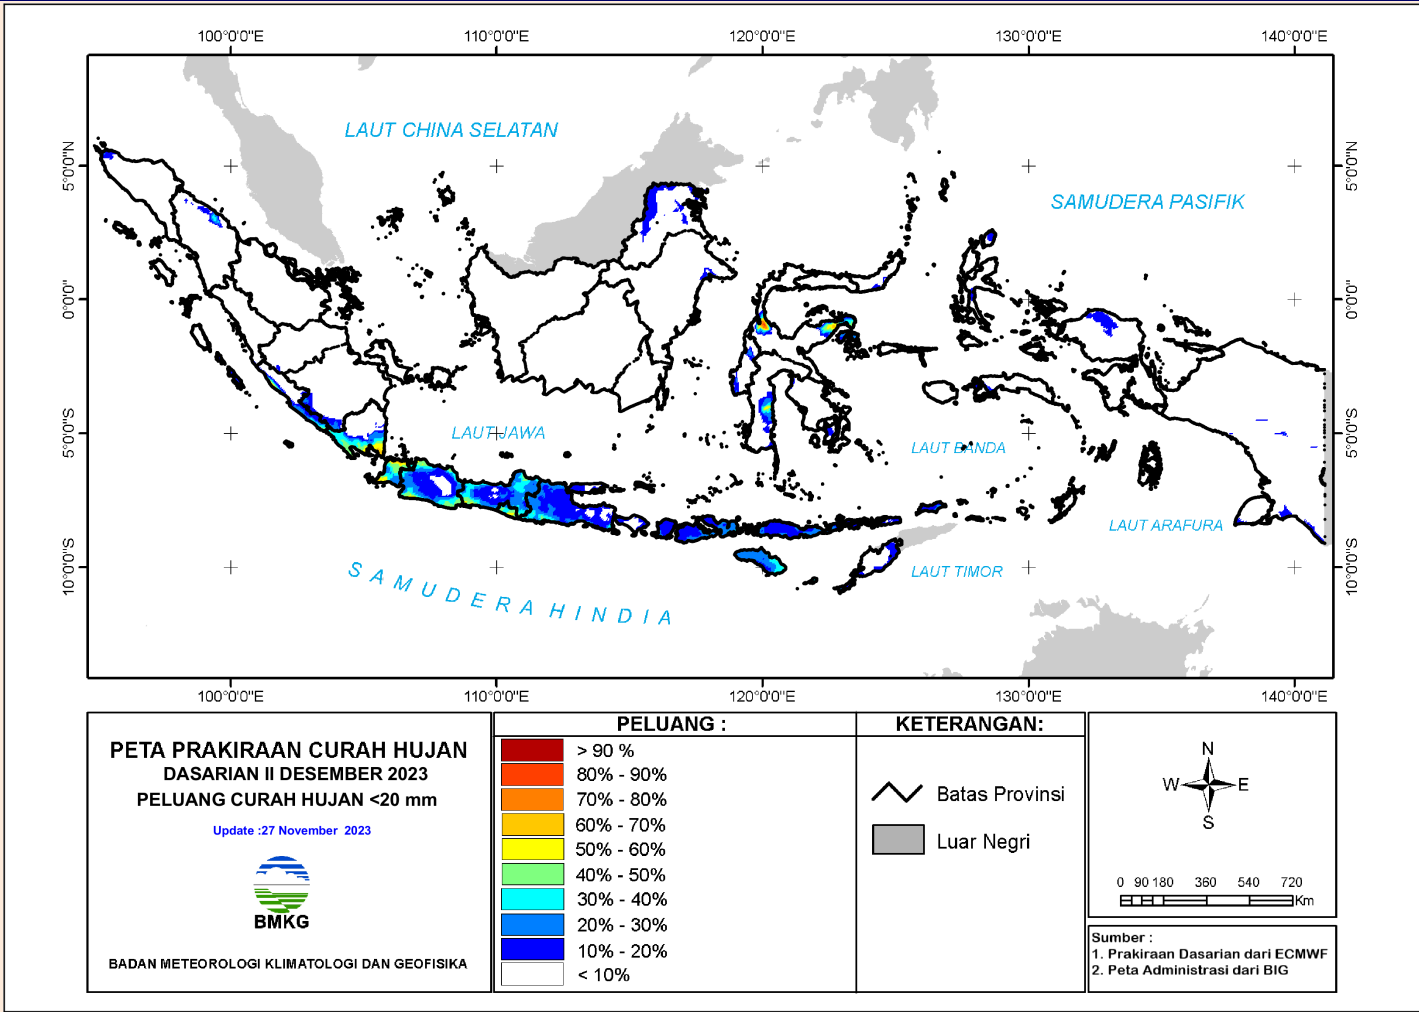

BMKG

PRAKIRAAN CURAH HUJAN DASARIAN II DESEMBER 2023

Update Tanggal 27 November 2023

PRAKIRAAN CURAH HUJAN DAS II DESEMBER 2023

PETA PRAKIRAAN CURAH HUJAN DASARIAN II DESEMBER 2023 INDONESIA

Update : 27 November 2023

0 90 180 360 540 720
Km

Sumber :

1. Prakiraan Dasarian dari ECMWF
2. Peta Administrasi dari BIG

PELUANG CURAH HUJAN

PELUANG CURAH HUJAN DASARIAN – 2023

Peluang hujan kriteria RENDAH (curah hujan < 20 mm/dasarian)