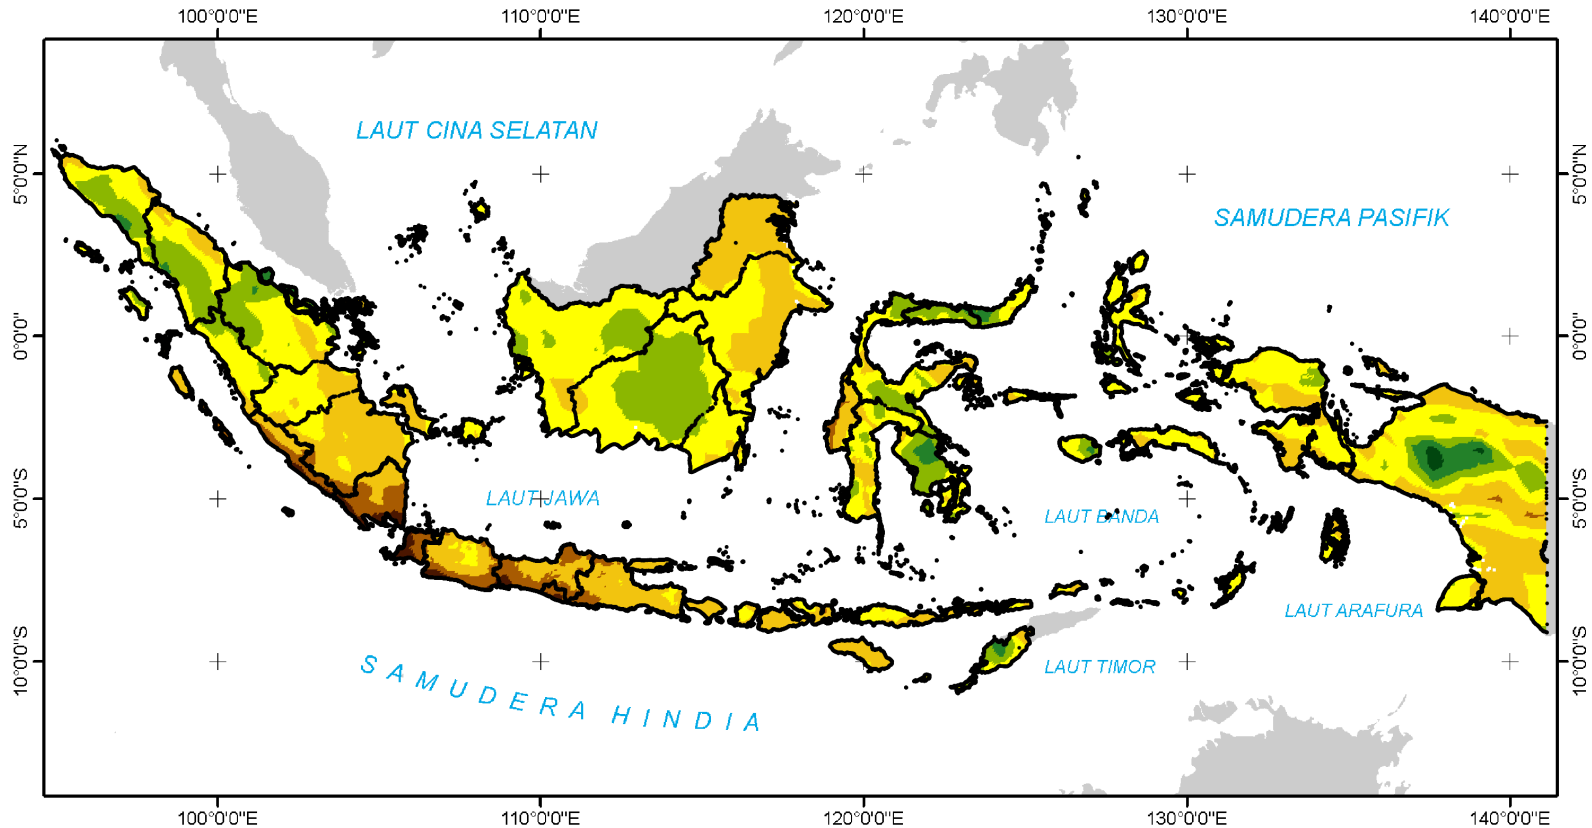

PRAKIRAAN SIFAT HUJAN DAS II DESEMBER 2023

PETA PRAKIRAAN SIFAT HUJAN DASARIAN II DESEMBER 2023

INDONESIA

Update : 27 November 2023

BADAN METEOROLOGI KLIMATOLOGI DAN GEOFISIKA

SIFAT HUJAN:

	0 - 30 %	BAWAH NORMAL
	31 - 50 %	
	51 - 84 %	
	85 - 115 %	NORMAL
	116 - 150 %	ATAS NORMAL
	151 - 200 %	
	> 200 %	

KETERANGAN:

- Batas Propinsi
- Luar Negeri

0 90 180 360 540 720
Km

Sumber :

1. Prakiraan Dasarian dari ECMWF
2. Peta Administrasi dari BIG