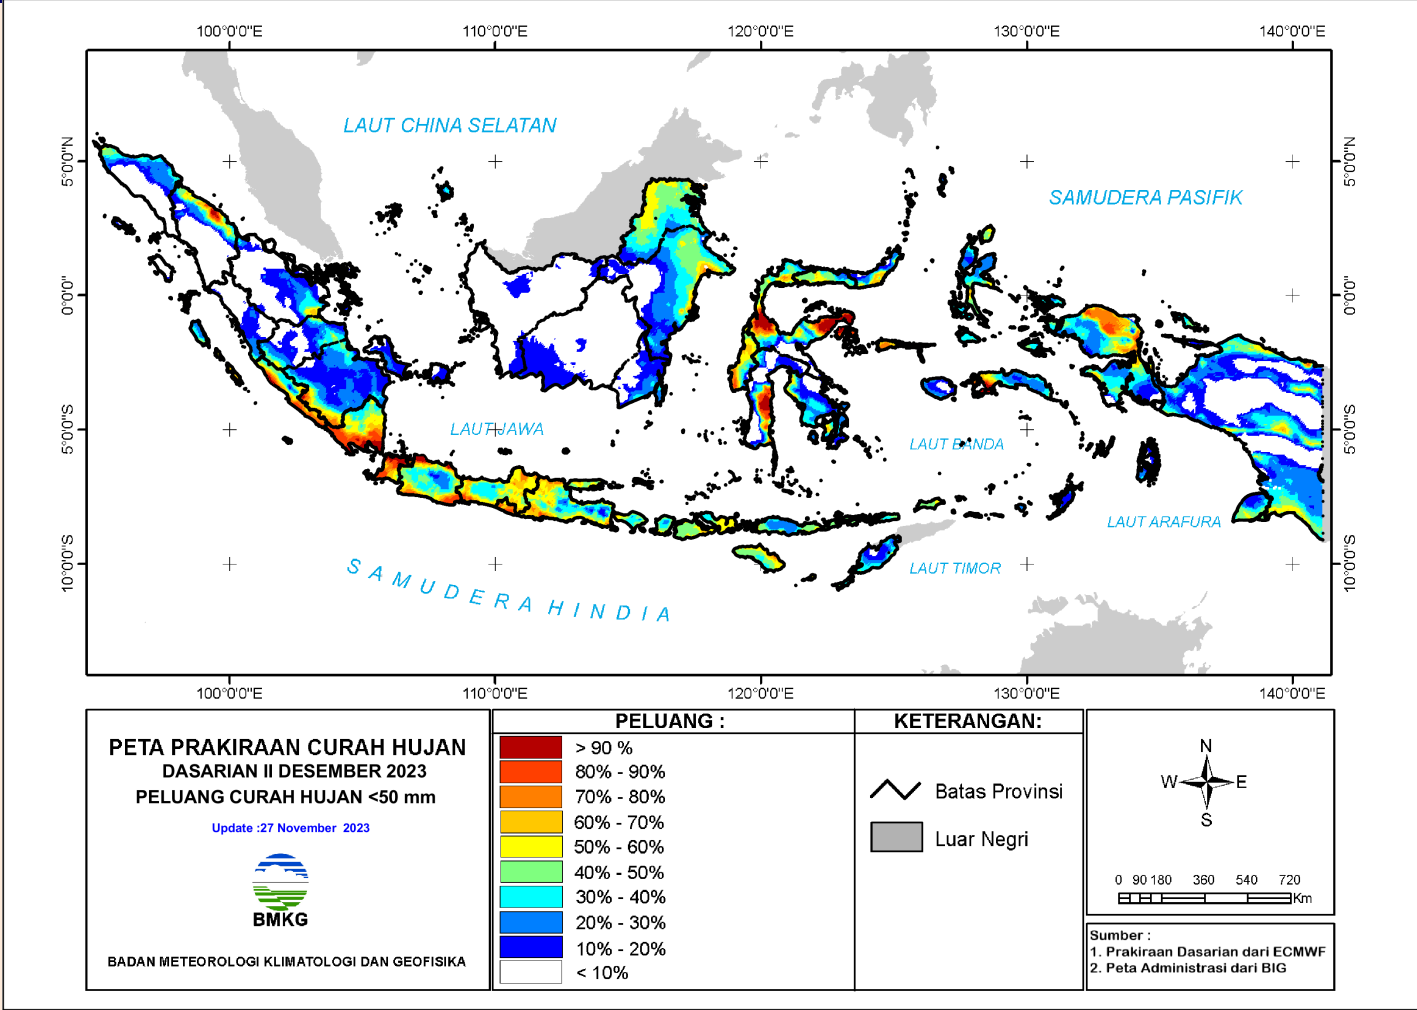

PELUANG CURAH HUJAN DASARIAN – 2023

Peluang hujan kriteria RENDAH (curah hujan < 50 mm/dasarian)