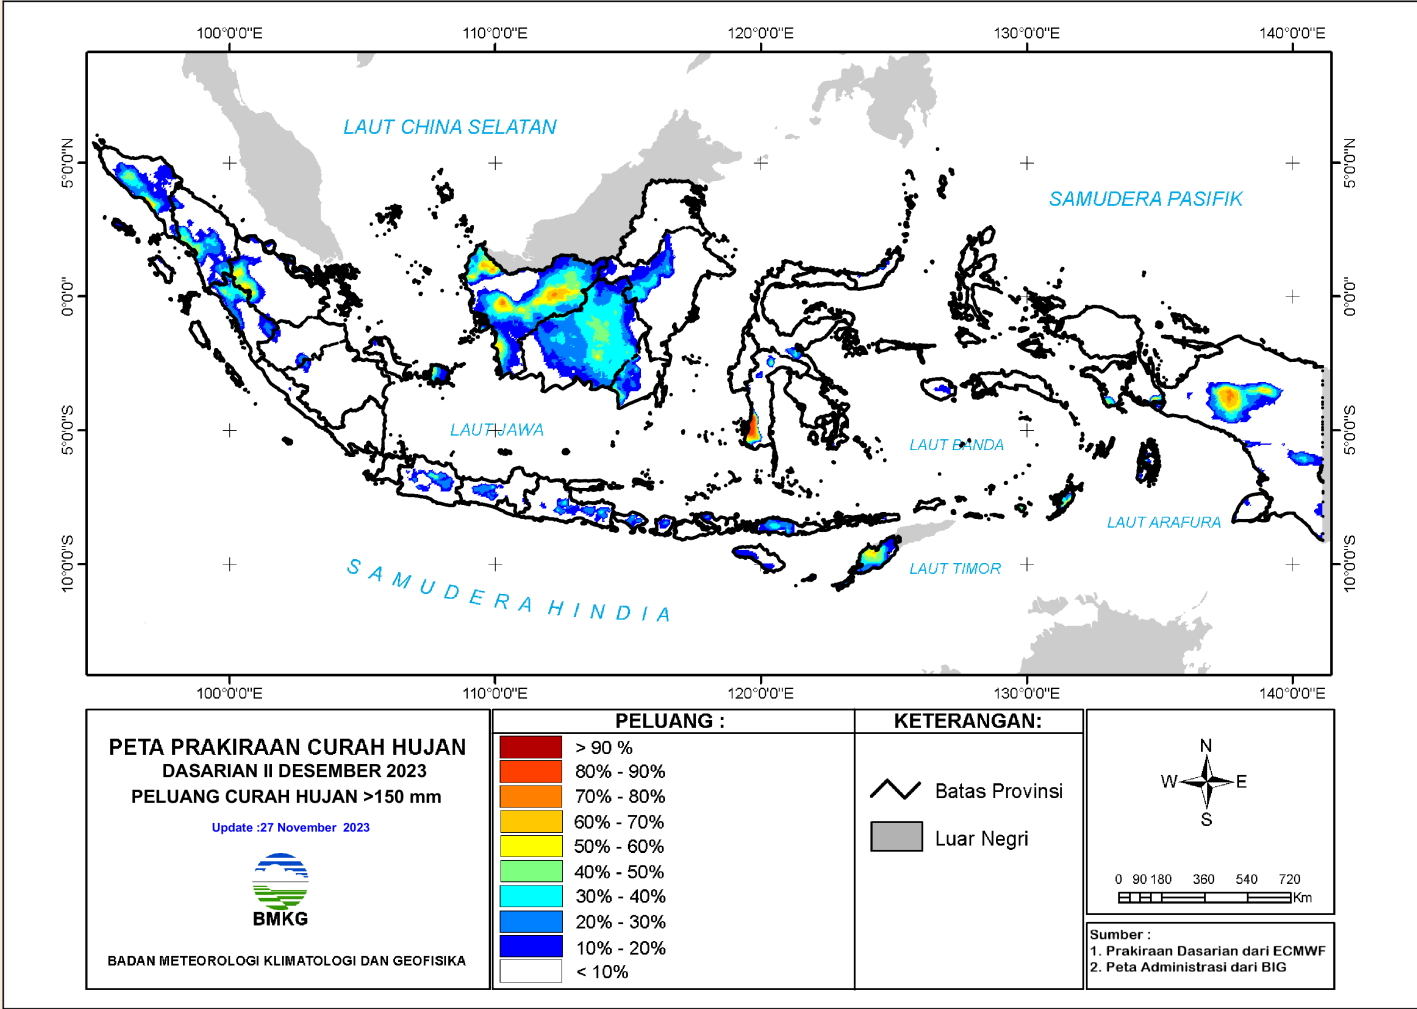

PELUANG CURAH HUJAN DASARIAN – 2023

Peluang hujan kriteria TINGGI (curah hujan > 150 mm/dasarian)