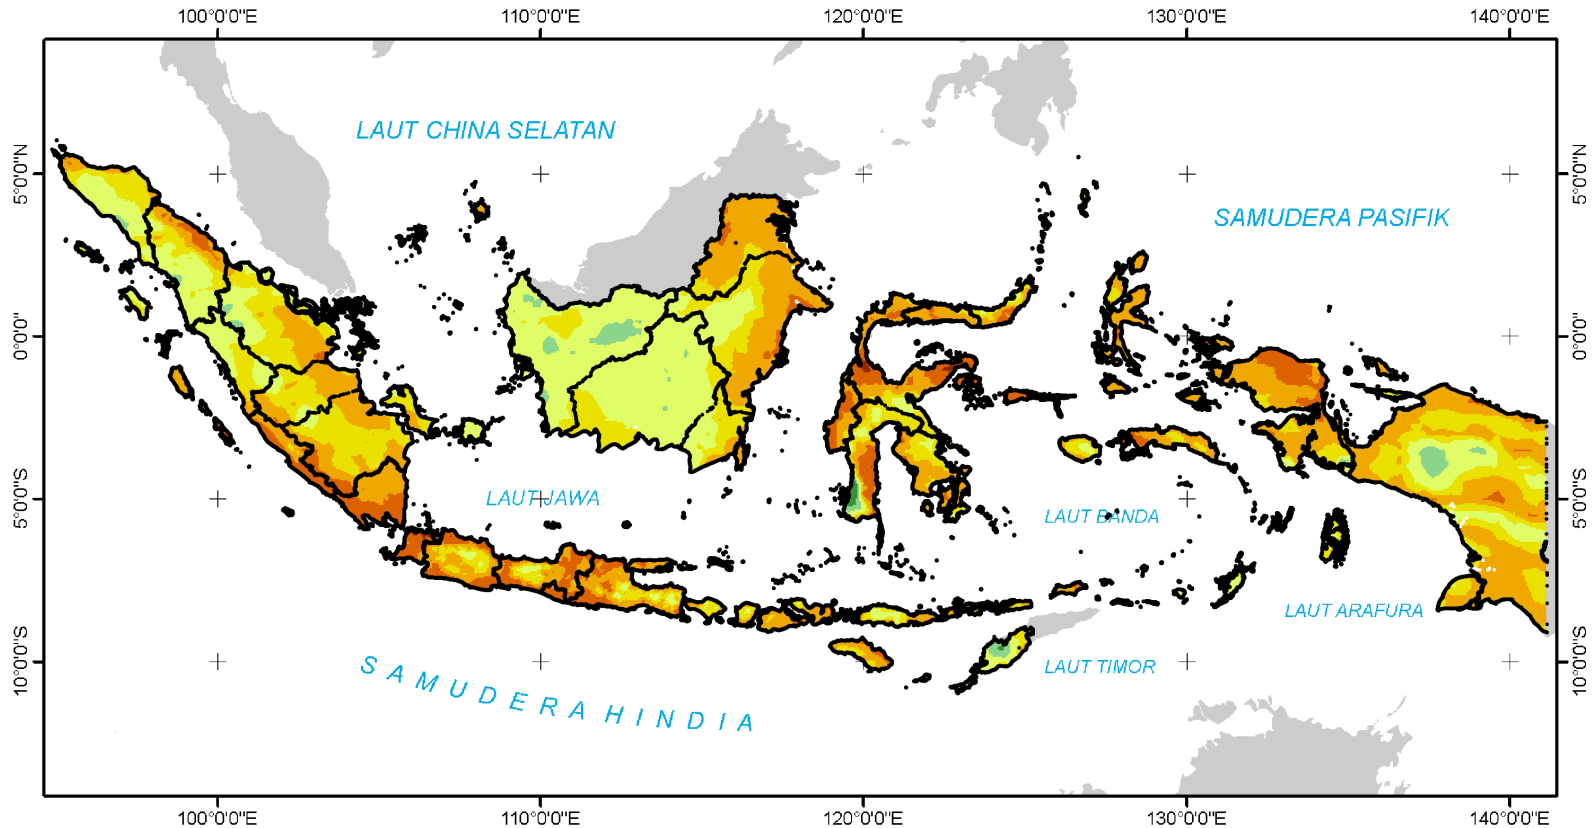

BMKG

PRAKIRAAN CURAH HUJAN DASARIAN II DESEMBER 2023

Update Tanggal 27 November 2023

PRAKIRAAN CURAH HUJAN DAS II DESEMBER 2023

PETA PRAKIRAAN CURAH HUJAN DASARIAN II DESEMBER 2023 INDONESIA

Update : 27 November 2023