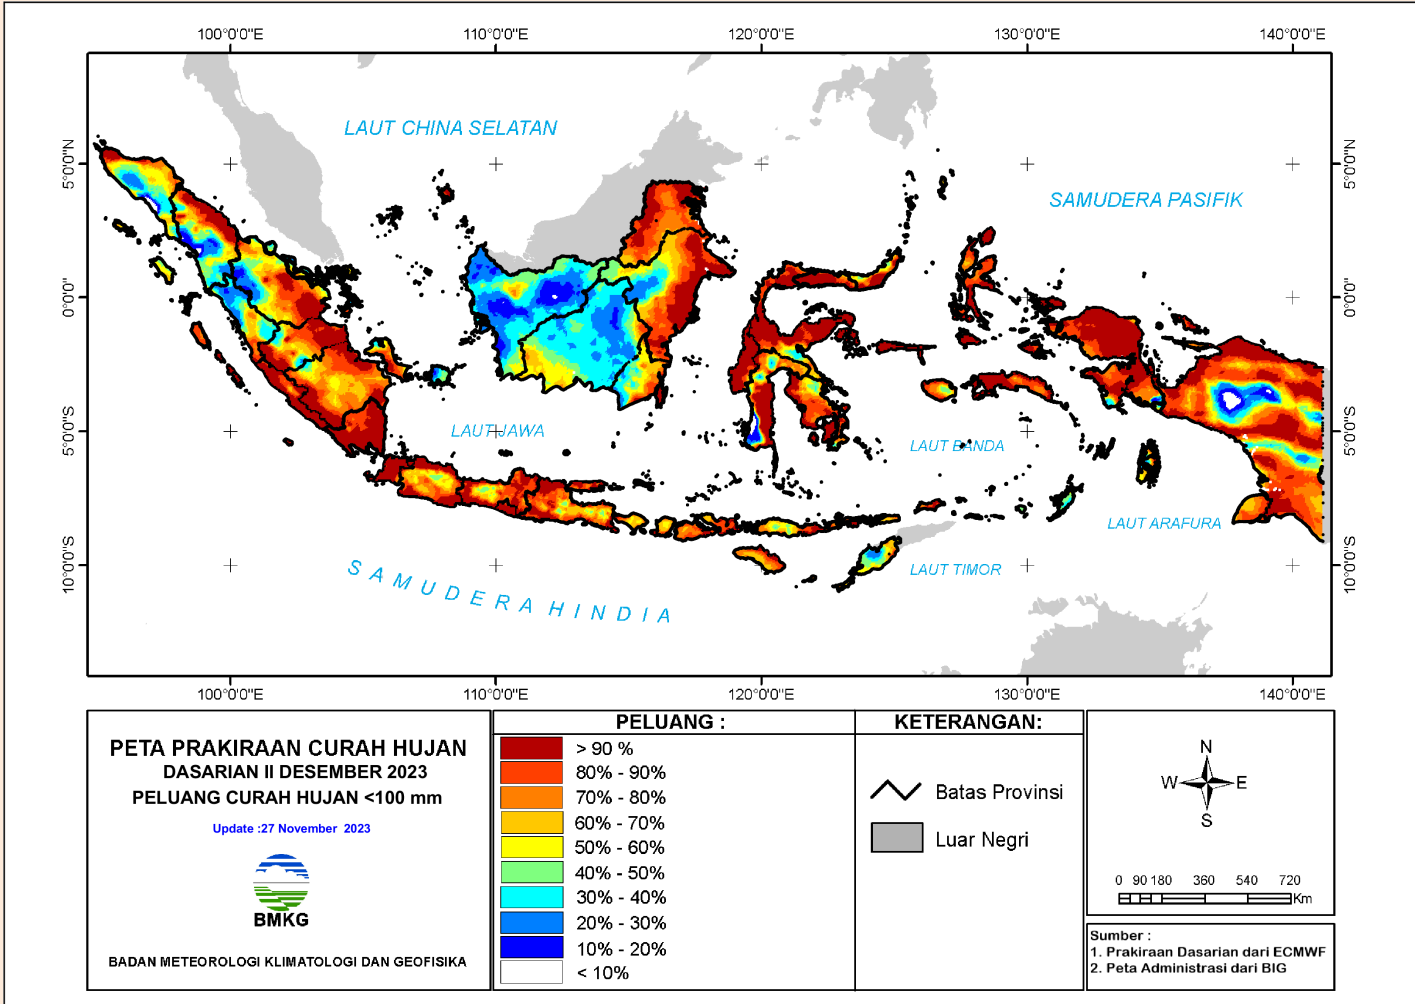

PELUANG CURAH HUJAN DASARIAN – 2021

Peluang hujan kriteria MENENGAH (curah hujan < 100 mm/dasarian)