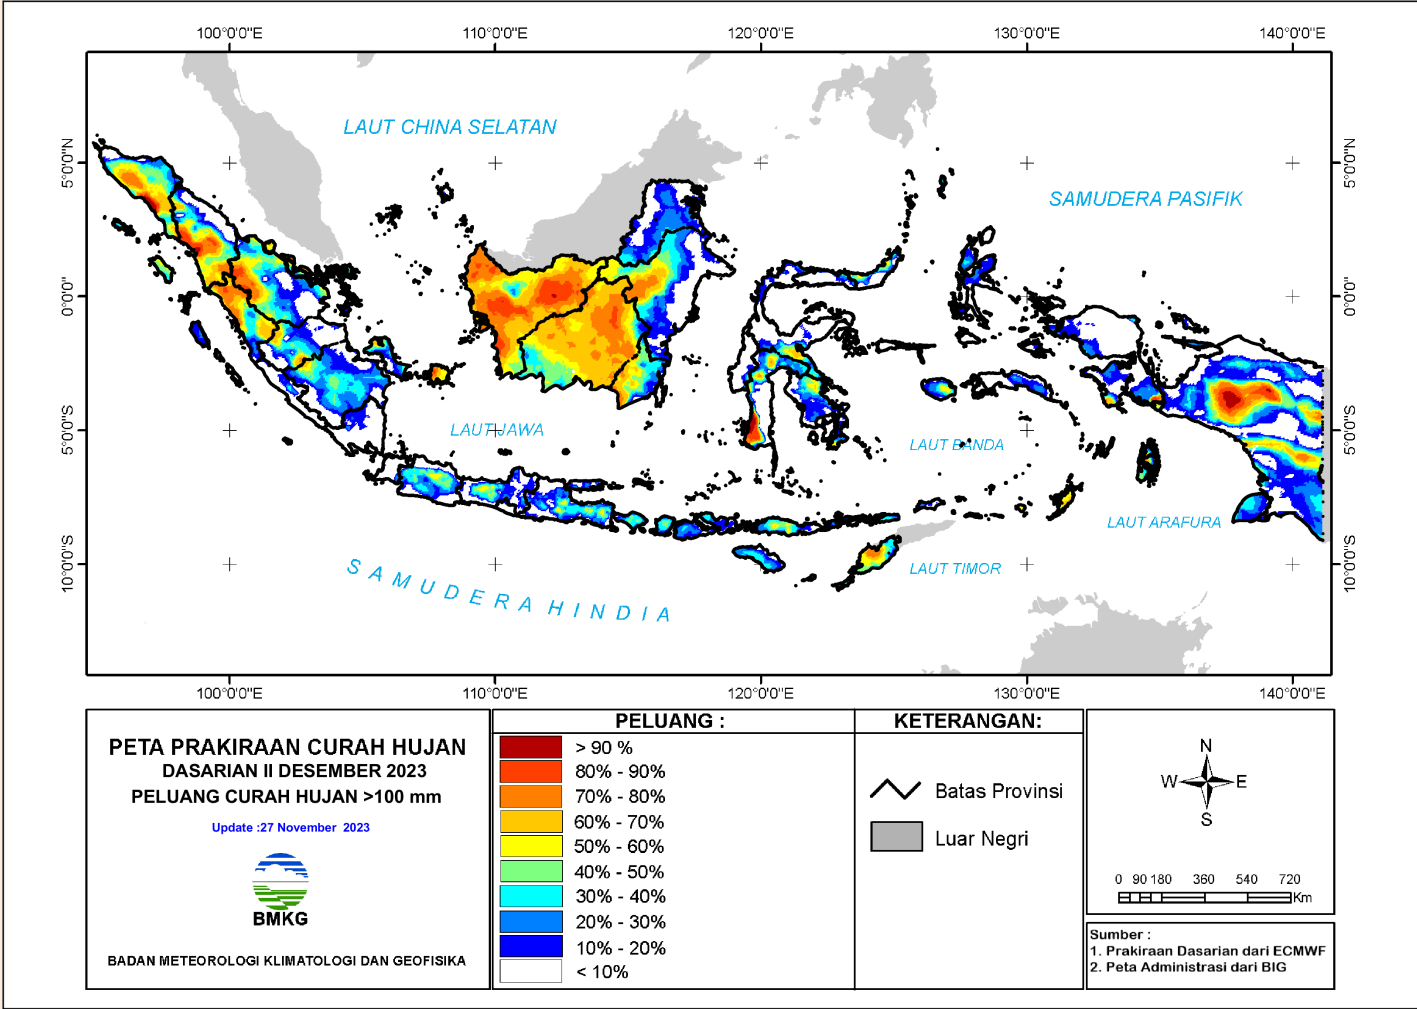

PELUANG CURAH HUJAN DASARIAN – 2023

Peluang hujan kriteria MENENGAH (curah hujan > 100 mm/dasarian)