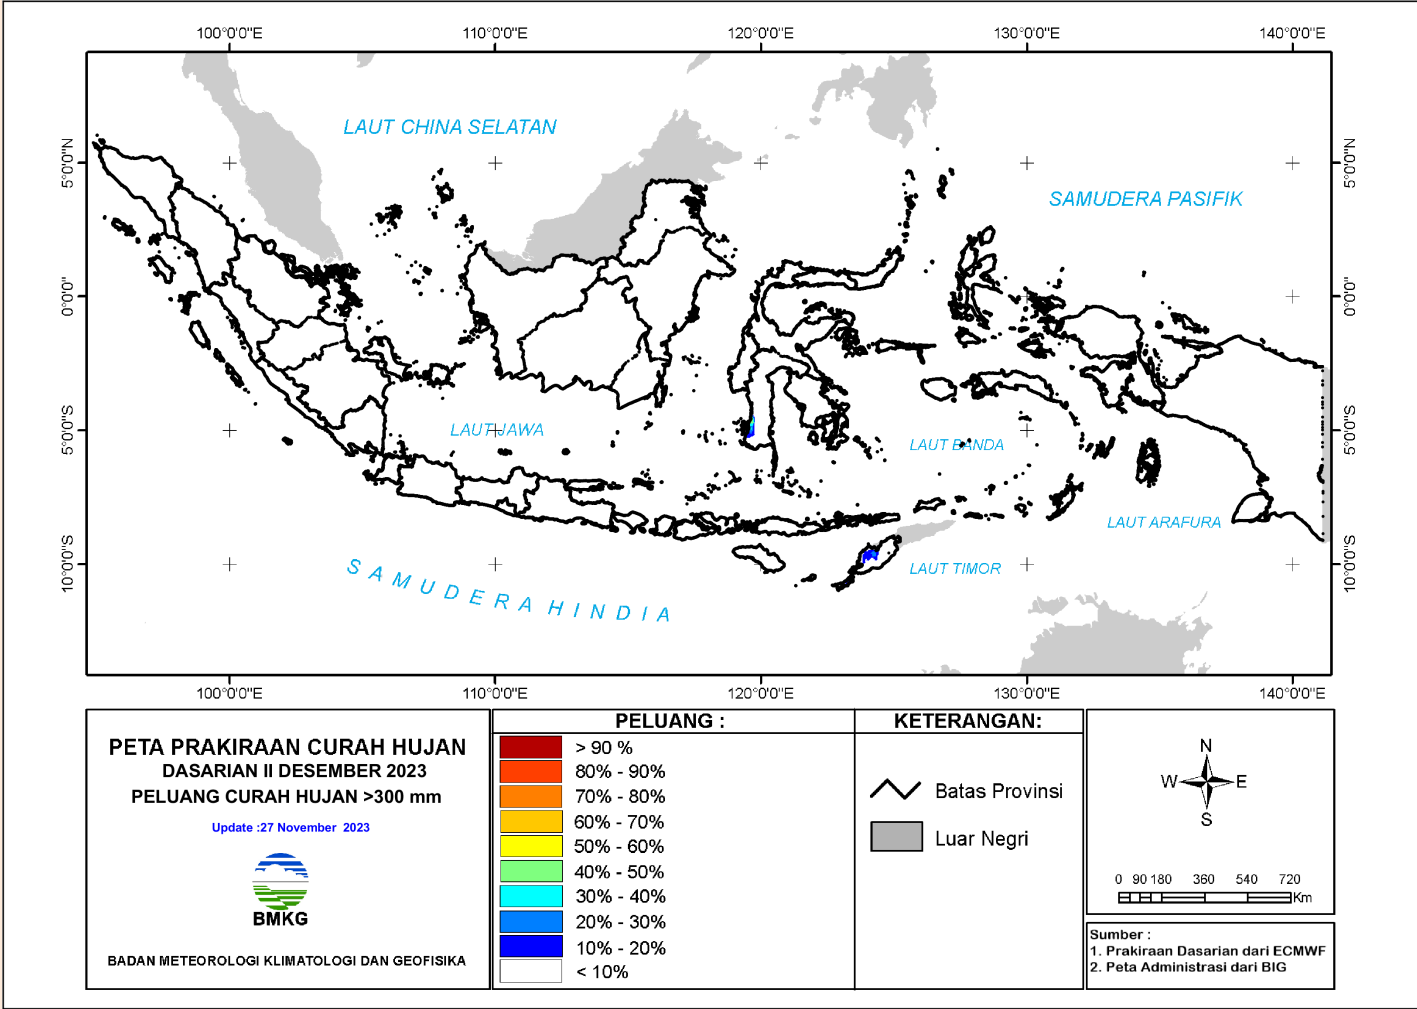

PELUANG CURAH HUJAN DASARIAN – 2023

Peluang hujan kriteria SANGAT TINGGI (curah hujan > 300 mm/dasarian)