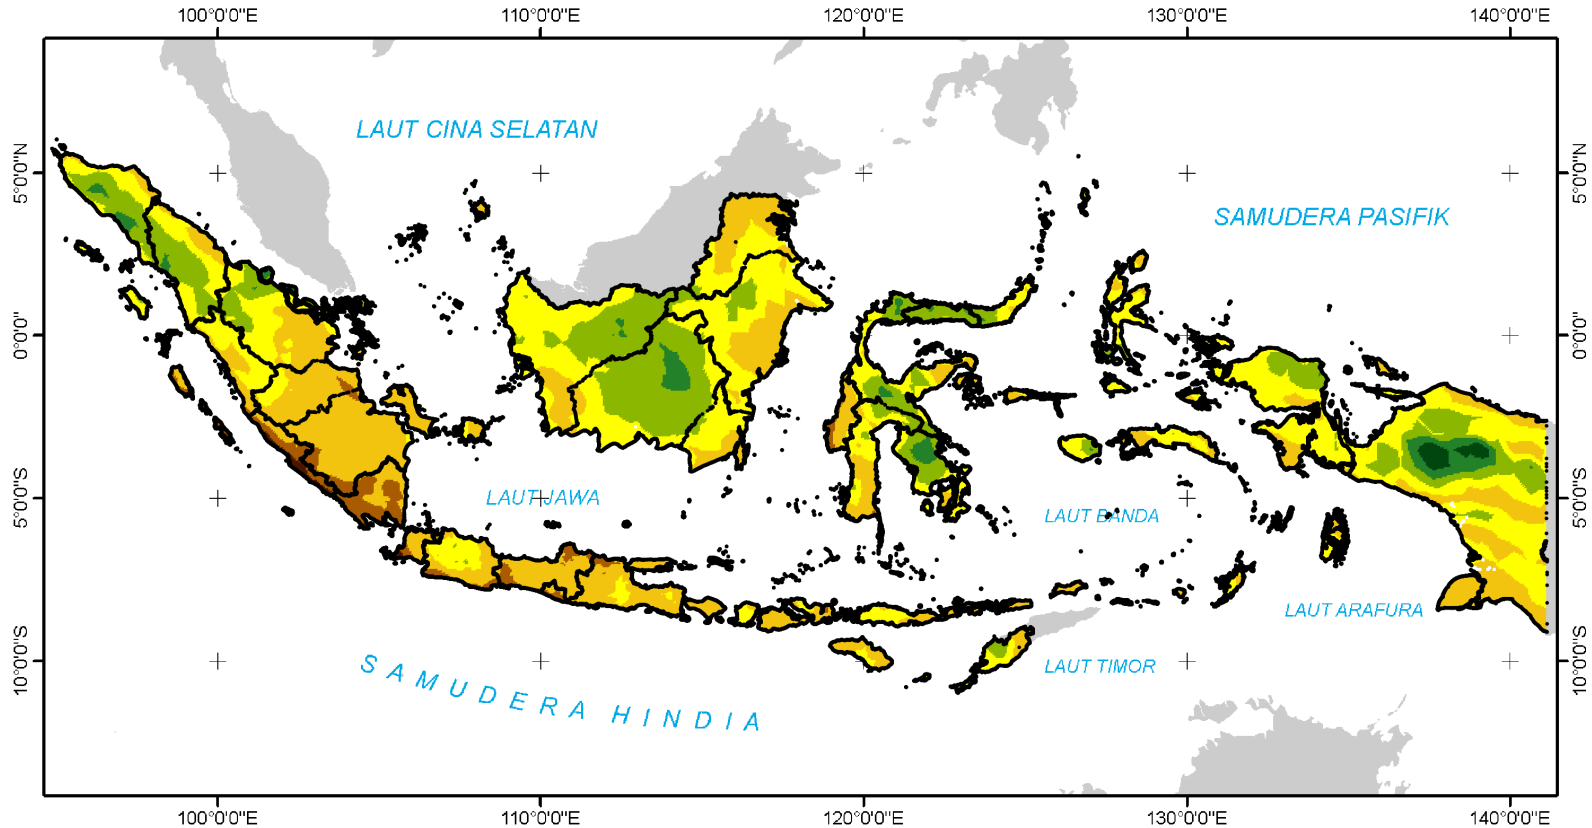

PRAKIRAAN SIFAT HUJAN DAS II DESEMBER 2023

PETA PRAKIRAAN SIFAT HUJAN DASARIAN II DESEMBER 2023

INDONESIA

Update : 20 November 2023

BADAN METEOROLOGI KLIMATOLOGI DAN GEOFISIKA

SIFAT HUJAN:

0 - 30 %	BAWAH NORMAL
31 - 50 %	
51 - 84 %	
85 - 115 %	NORMAL
116 - 150 %	ATAS NORMAL
151 - 200 %	
> 200 %	

KETERANGAN:

- Batas Propinsi
- Luar Negeri

0 90 180 360 540 720
Km

Sumber :

1. Prakiraan Dasarian dari ECMWF
2. Peta Administrasi dari BIG