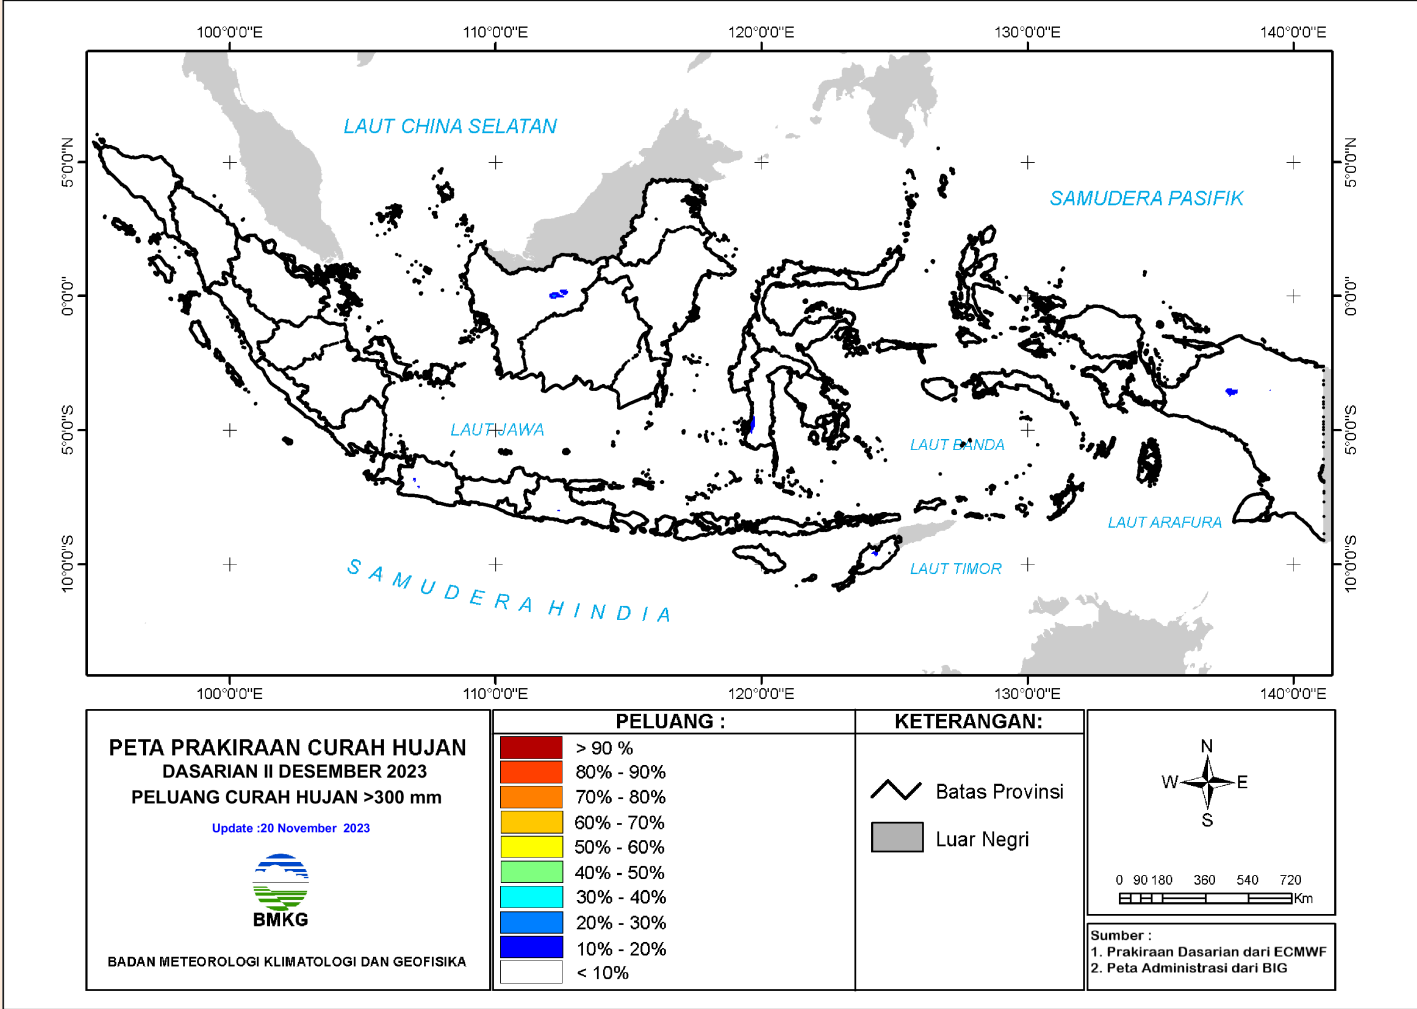

PELUANG CURAH HUJAN DASARIAN – 2023

Peluang hujan kriteria SANGAT TINGGI (curah hujan > 300 mm/dasarian)