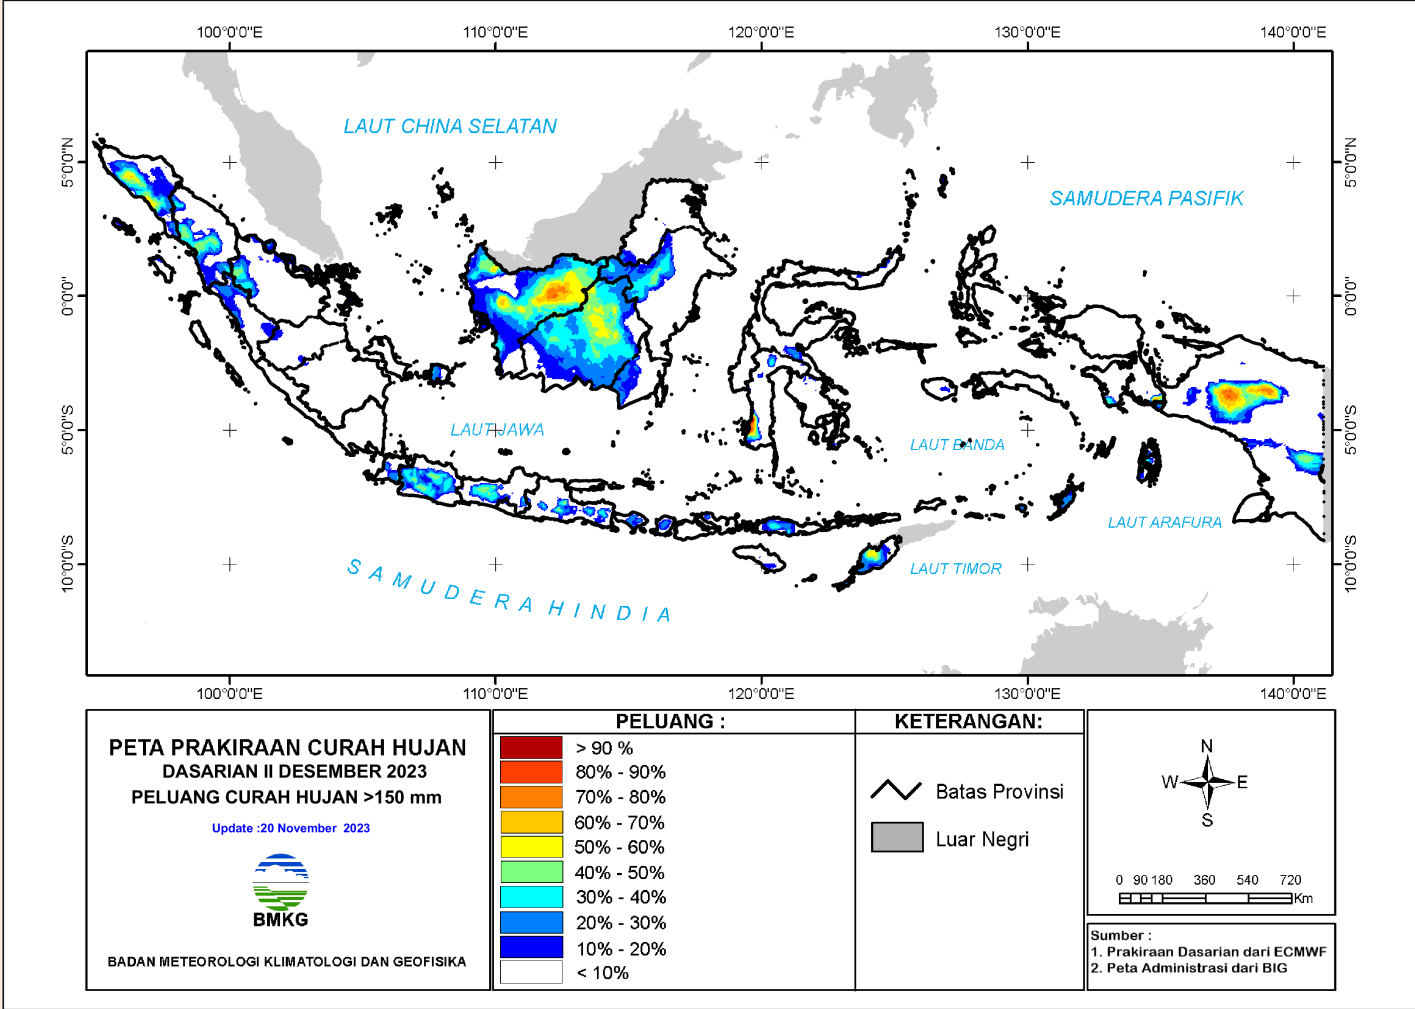

PELUANG CURAH HUJAN DASARIAN – 2023

Peluang hujan kriteria TINGGI (curah hujan > 150 mm/dasarian)