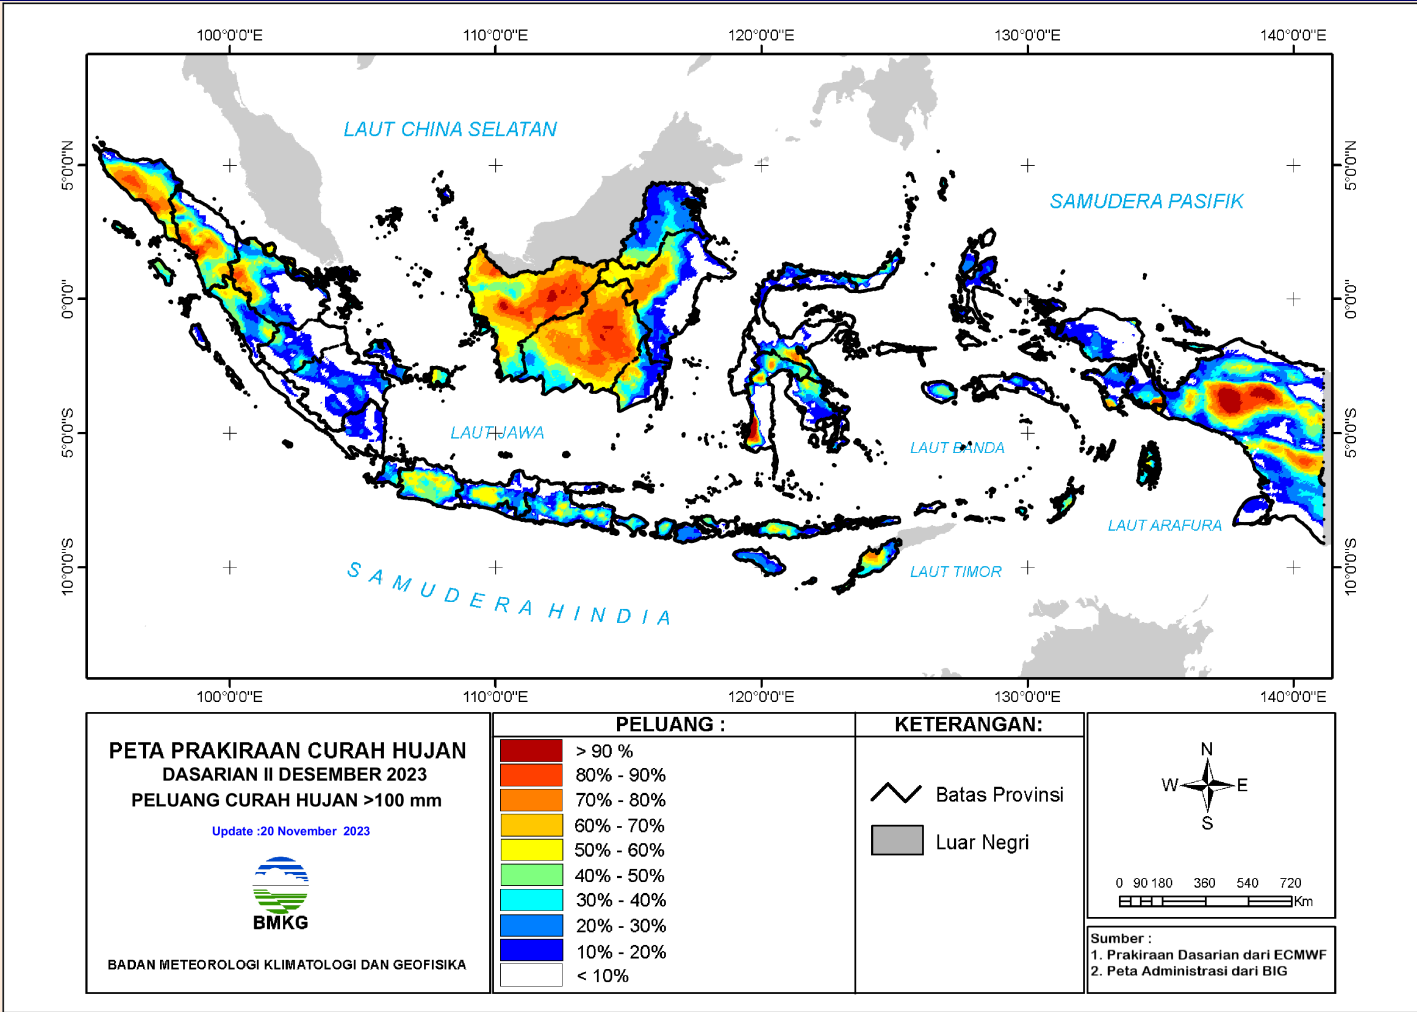

PELUANG CURAH HUJAN DASARIAN – 2023

Peluang hujan kriteria MENENGAH (curah hujan > 100 mm/dasarian)