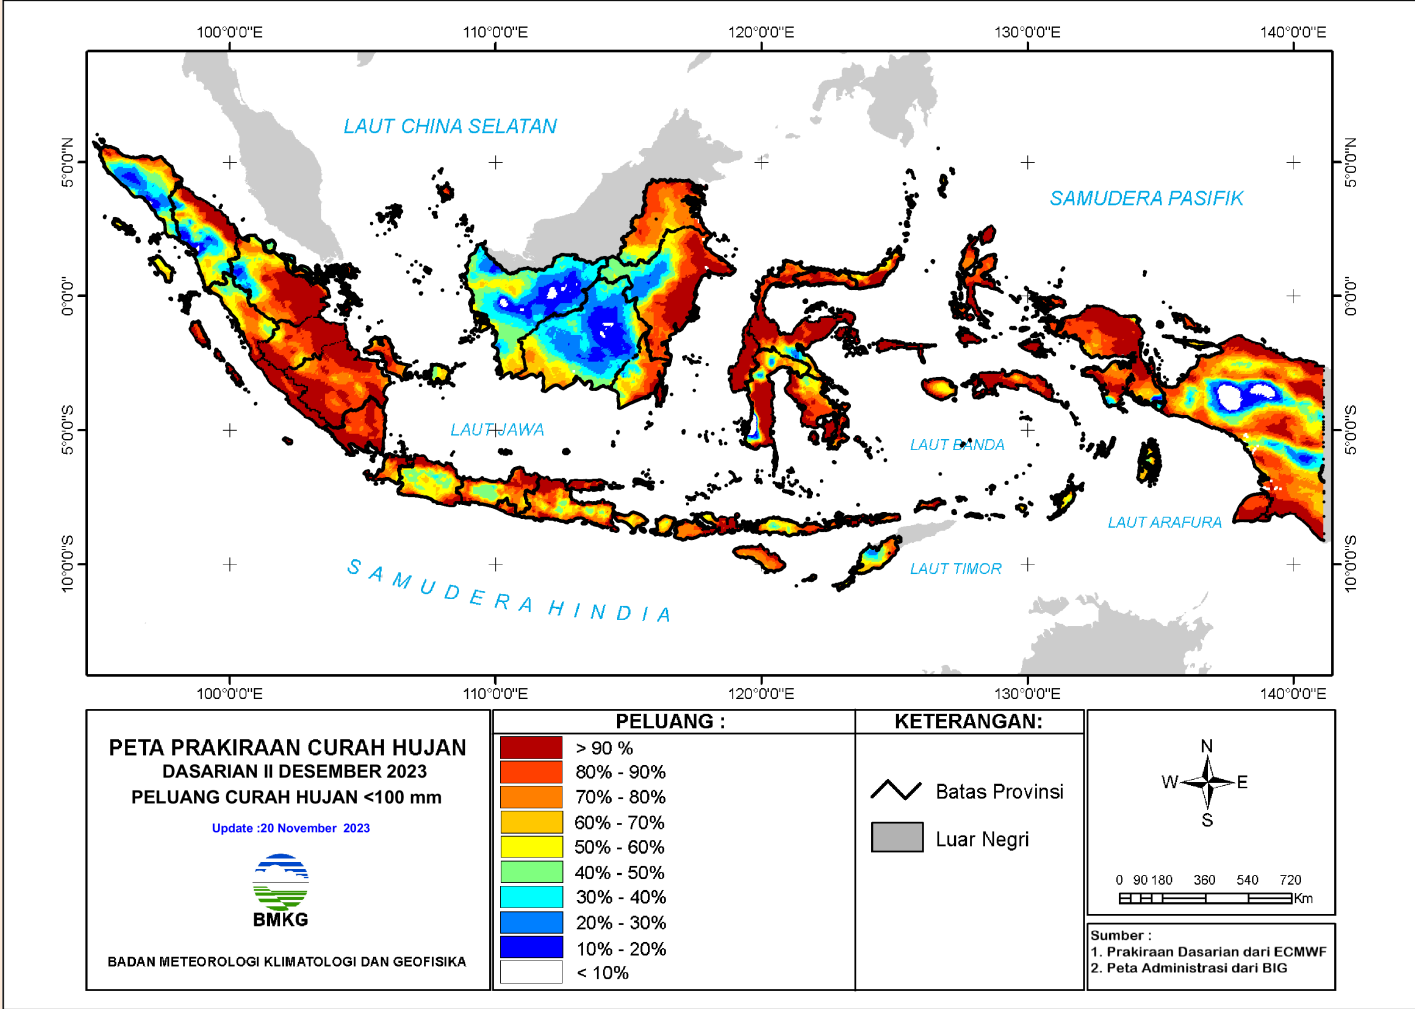

PELUANG CURAH HUJAN DASARIAN – 2023

Peluang hujan kriteria MENENGAH (curah hujan < 100 mm/dasarian)