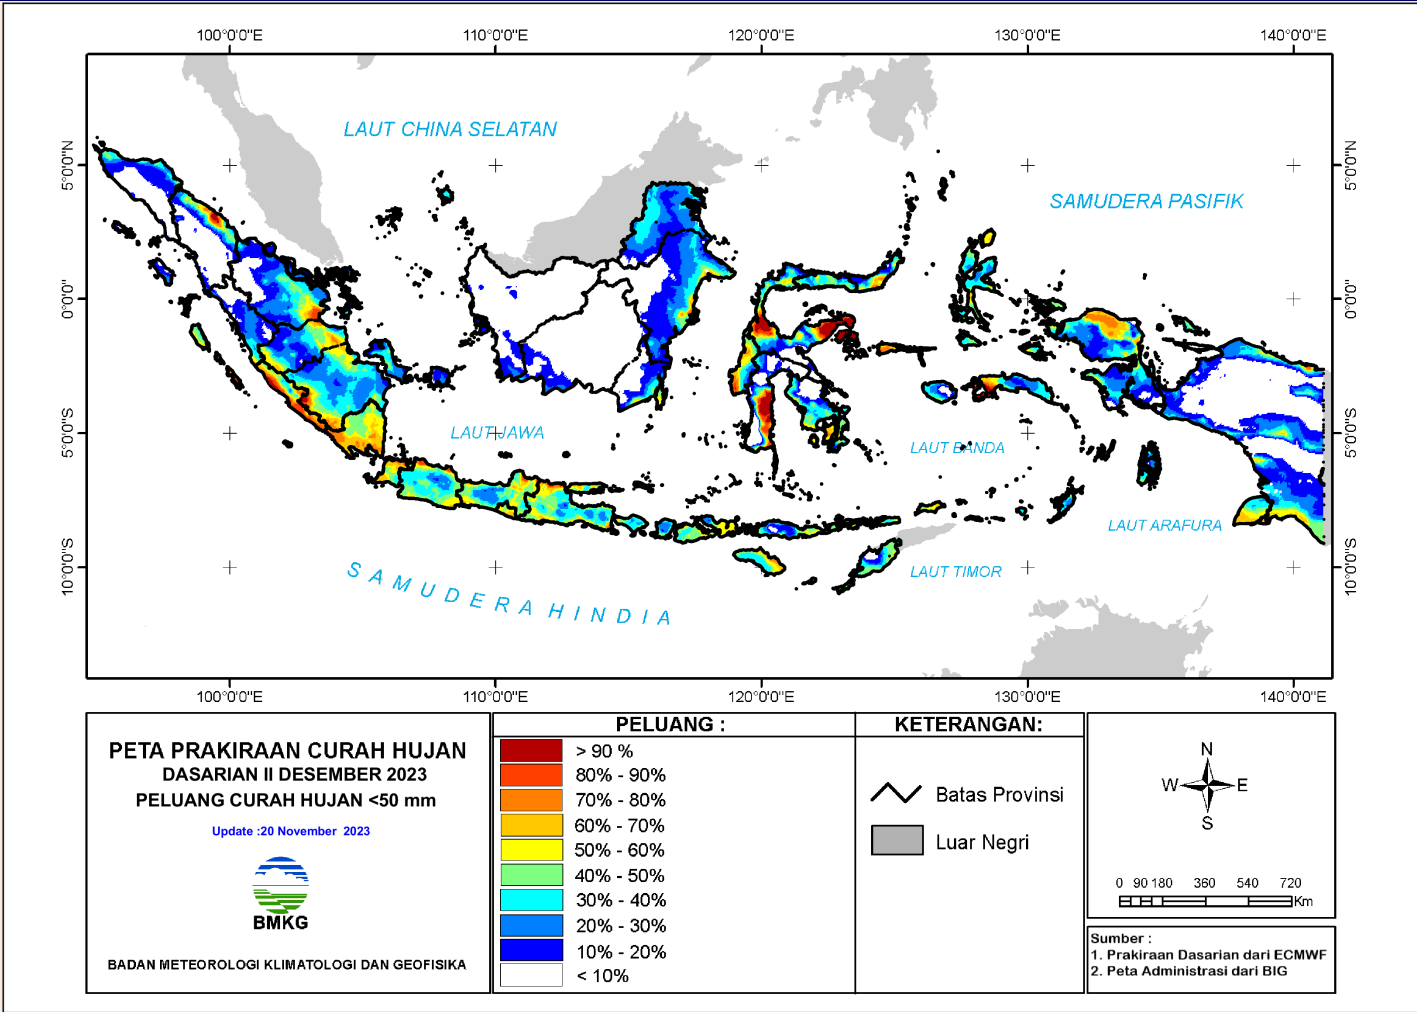

PELUANG CURAH HUJAN DASARIAN – 2023

Peluang hujan kriteria RENDAH (curah hujan < 50 mm/dasarian)