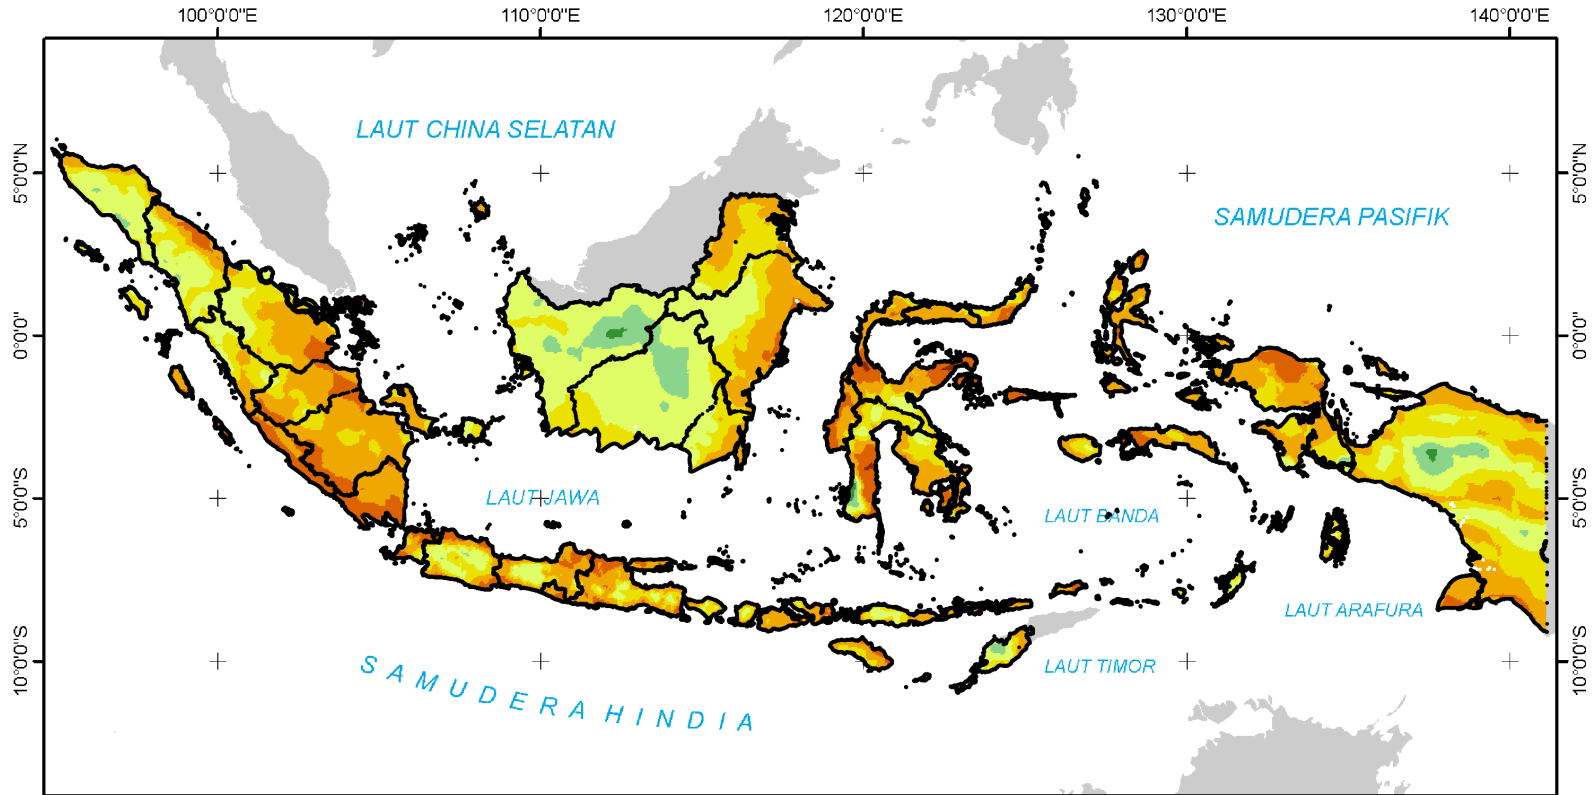

BMKG

PRAKIRAAN CURAH HUJAN DASARIAN II DESEMBER 2023

Update Tgl 20 November 2023

PRAKIRAAN CURAH HUJAN DAS II DESEMBER 2023

PETA PRAKIRAAN CURAH HUJAN DASARIAN II DESEMBER 2023

INDONESIA

Update : 20 November 2023