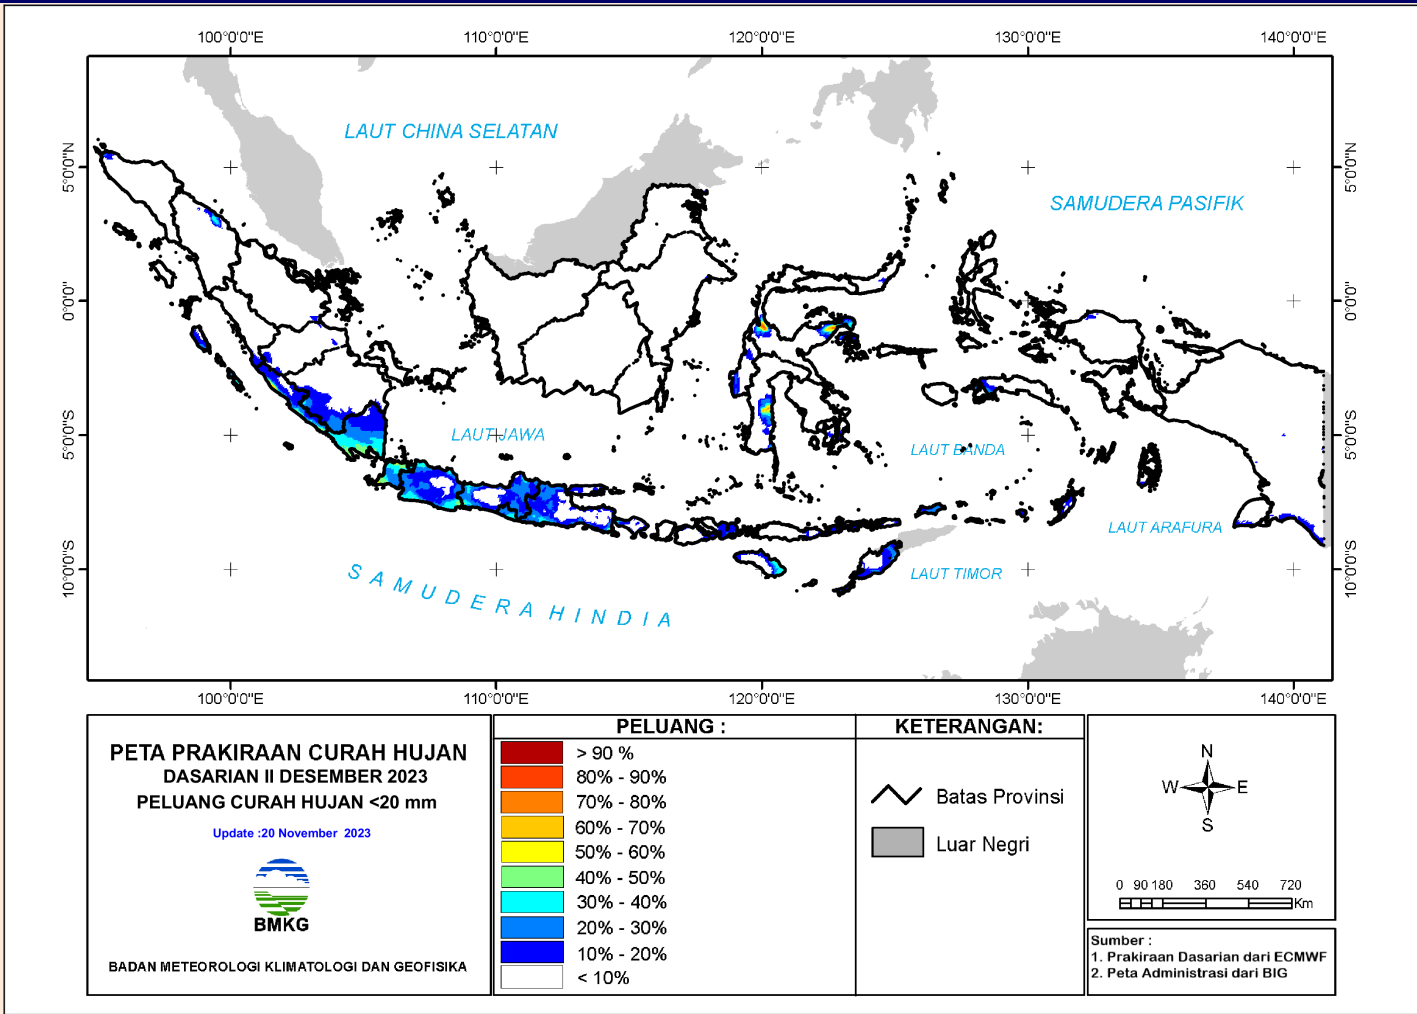

0 90 180 360 540 720
Km

Sumber :

1. Prakiraan Dasarian dari ECMWF
2. Peta Administrasi dari BIG

PELUANG CURAH HUJAN

PELUANG CURAH HUJAN DASARIAN – 2023

Peluang hujan kriteria RENDAH (curah hujan < 20 mm/dasarian)