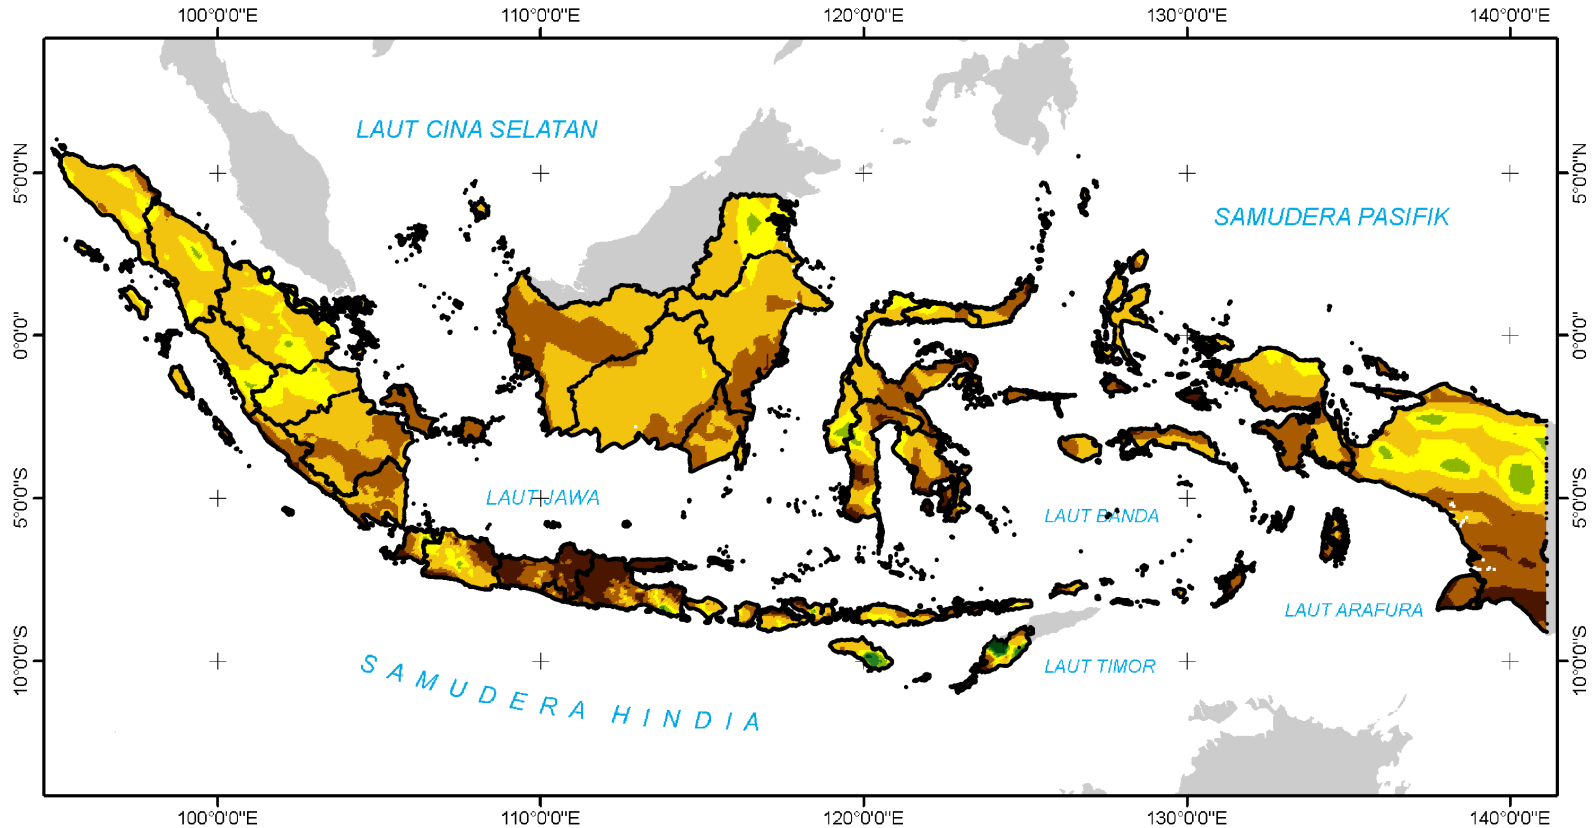

PRAKIRAAN SIFAT HUJAN DAS I SEPTEMBER 2023

PETA PRAKIRAAN SIFAT HUJAN DASARIAN I SEPTEMBER 2023

INDONESIA

Update : 17 Agustus 2023

BADAN METEOROLOGI KLIMATOLOGI DAN GEOFISIKA

SIFAT HUJAN:

0 - 30 %	BAWAH NORMAL
31 - 50 %	
51 - 84 %	
85 - 115 %	NORMAL
116 - 150 %	ATAS NORMAL
151 - 200 %	
> 200 %	

KETERANGAN:

- Batas Propinsi
- Luar Negeri

0 90 180 360 540 720
Km

Sumber :

1. Prakiraan Dasarian dari ECMWF
2. Peta Administrasi dari BIG