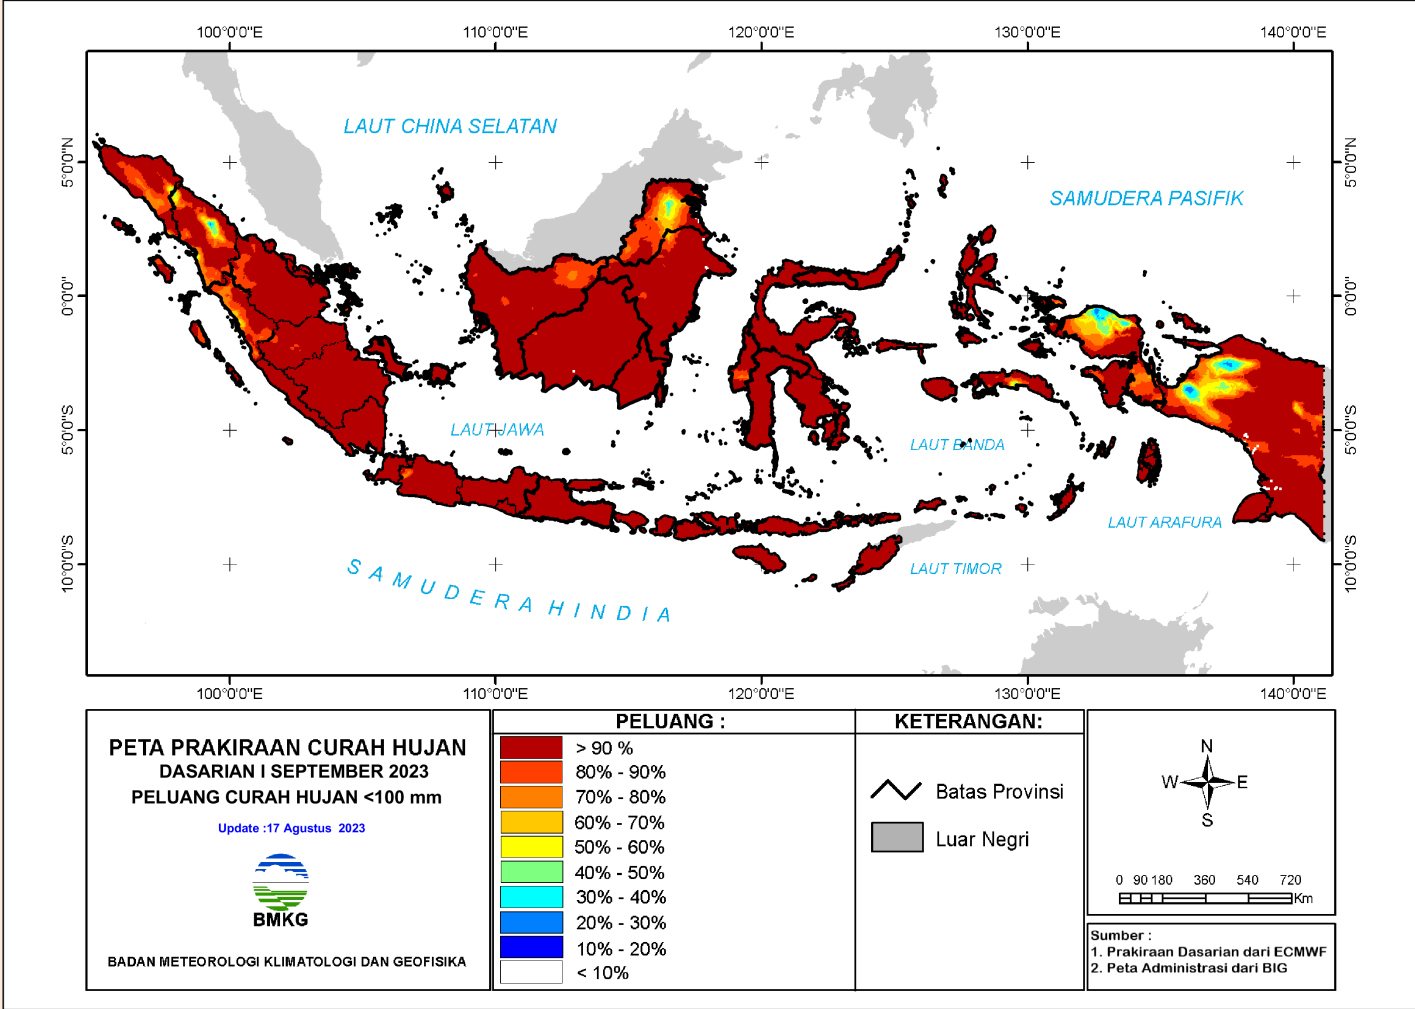

PELUANG CURAH HUJAN DASARIAN – 2023

Peluang hujan kriteria MENENGAH (curah hujan < 100 mm/dasarian)