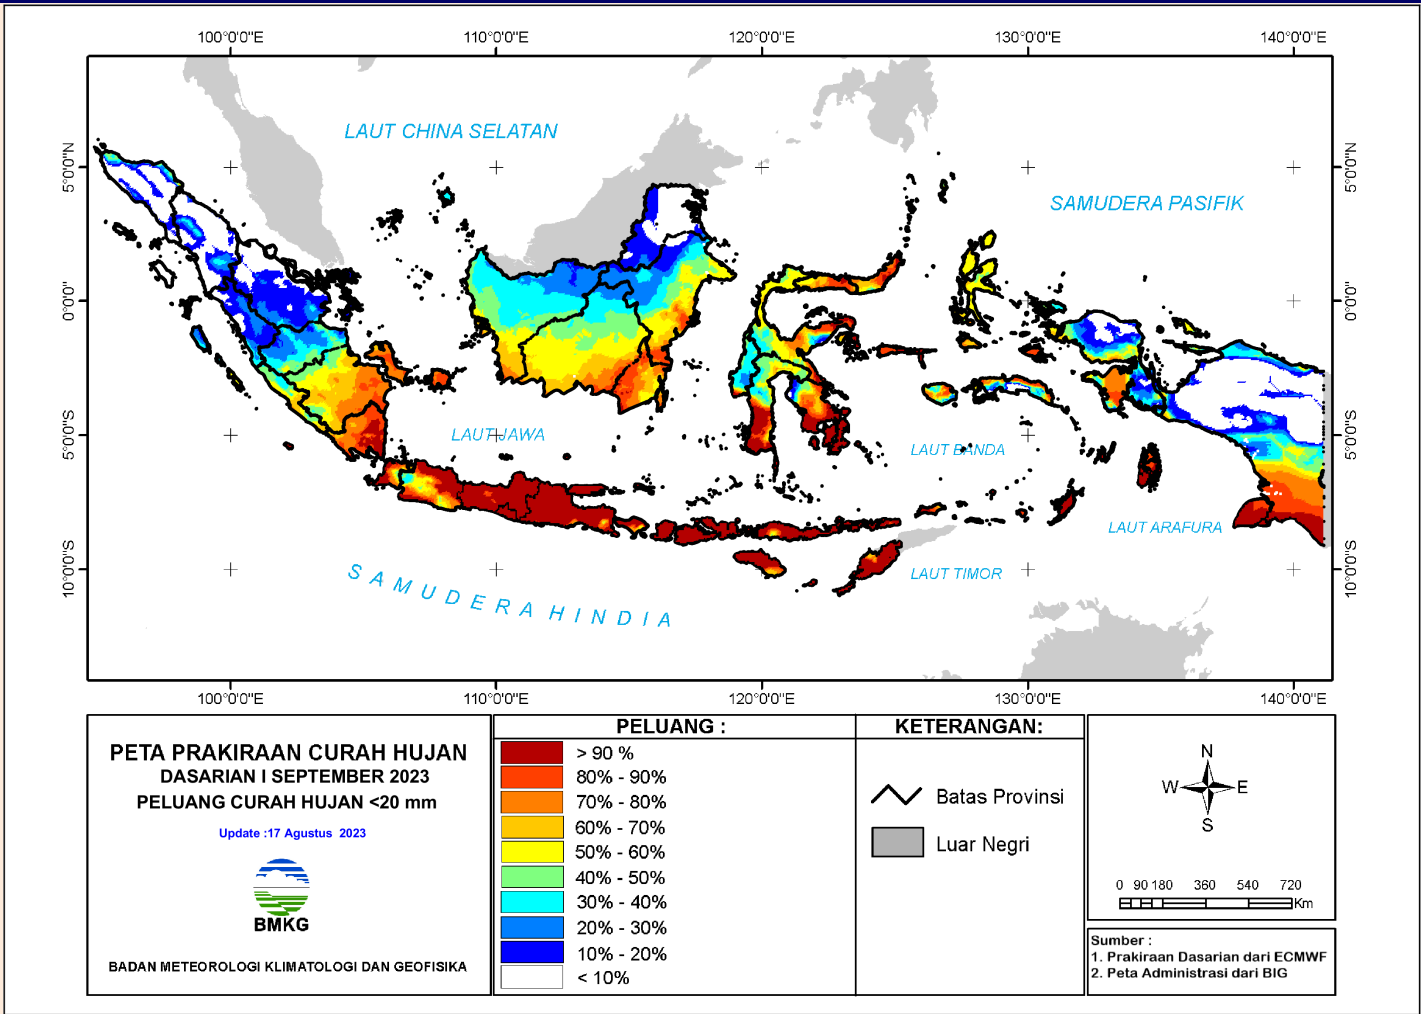

BMKG

PRAKIRAAN CURAH HUJAN DASARIAN I SEPTEMBER 2023

Update Tgl 17 Agustus 2023

PRAKIRAAN CURAH HUJAN DAS I SEPTEMBER 2023

**PETA PRAKIRAAN CURAH HUJAN
DASARIAN I SEPTEMBER 2023
INDONESIA**

Update : 17 Agustus 2023

0 90 180 360 540 720
Km

Sumber :

1. Prakiraan Dasarian dari ECMWF
2. Peta Administrasi dari BIG

PELUANG CURAH HUJAN

PELUANG CURAH HUJAN DASARIAN – 2023

Peluang hujan kriteria RENDAH (curah hujan < 20 mm/dasarian)