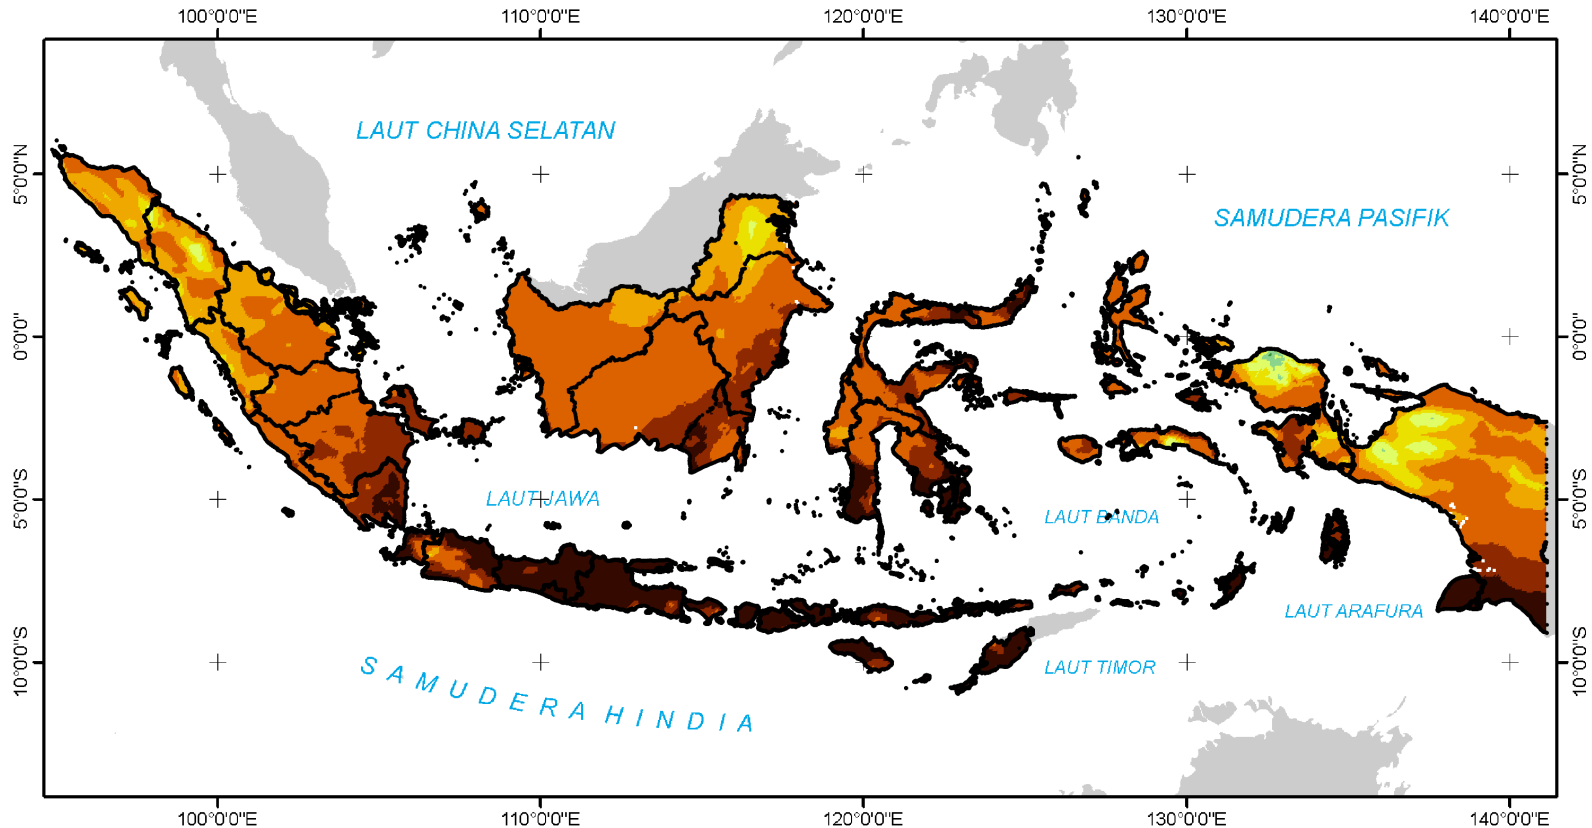

BMKG

PRAKIRAAN CURAH HUJAN DASARIAN I SEPTEMBER 2023

Update Tgl 17 Agustus 2023

PRAKIRAAN CURAH HUJAN DAS I SEPTEMBER 2023

**PETA PRAKIRAAN CURAH HUJAN
DASARIAN I SEPTEMBER 2023
INDONESIA**

Update : 17 Agustus 2023