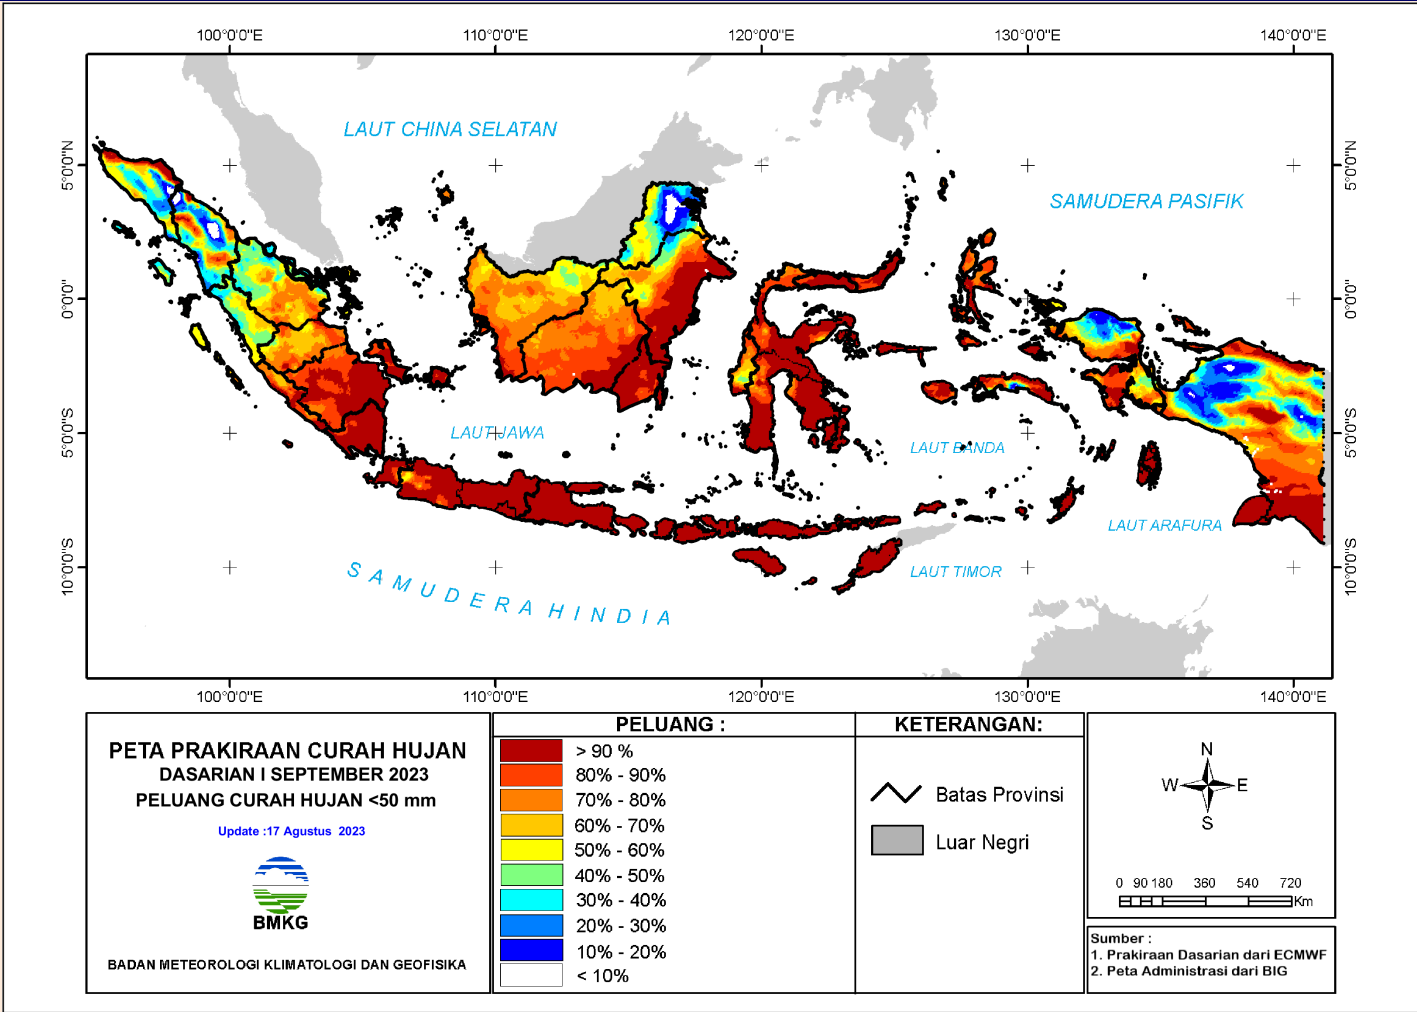

PELUANG CURAH HUJAN DASARIAN – 2023

Peluang hujan kriteria RENDAH (curah hujan < 50 mm/dasarian)