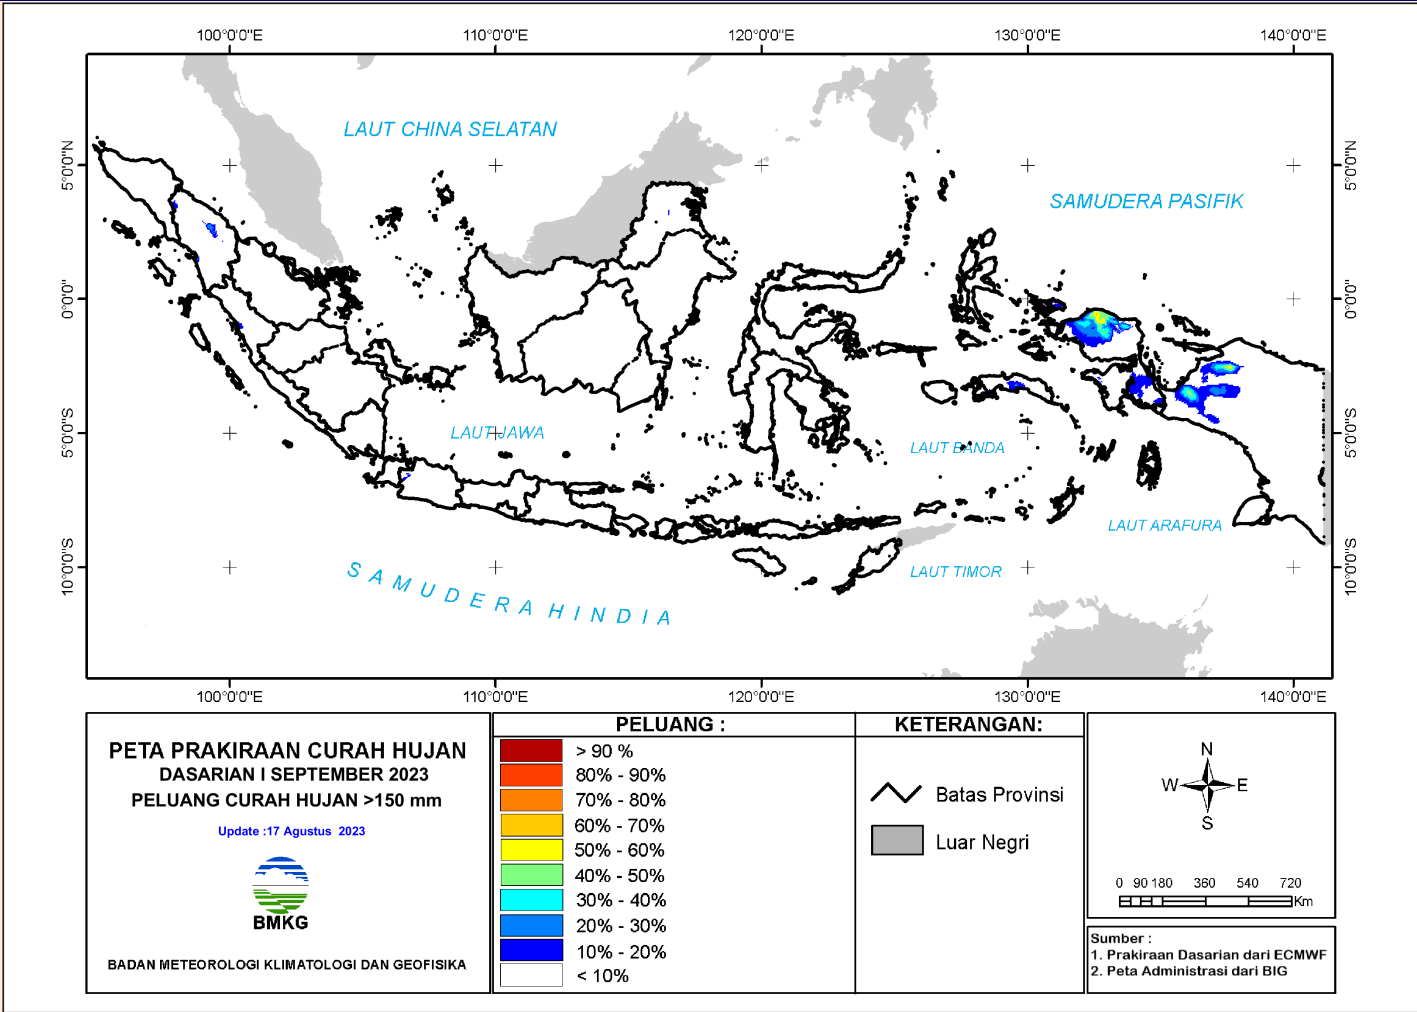

PELUANG CURAH HUJAN DASARIAN – 2023

Peluang hujan kriteria TINGGI (curah hujan > 150 mm/dasarian)