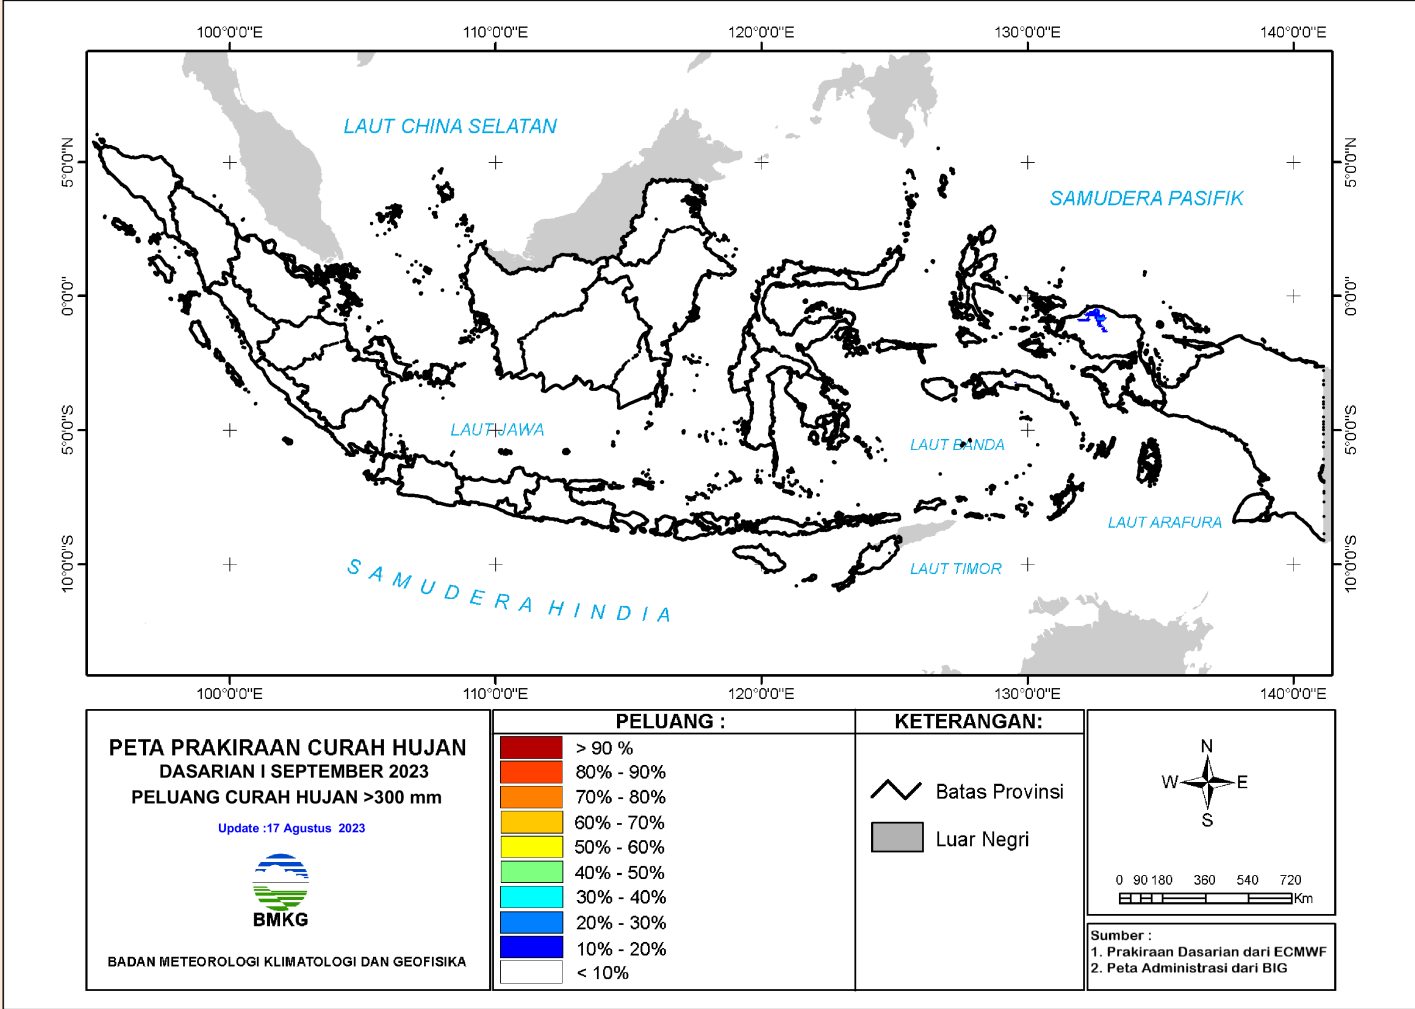

PELUANG CURAH HUJAN DASARIAN – 2023

Peluang hujan kriteria SANGAT TINGGI (curah hujan > 300 mm/dasarian)