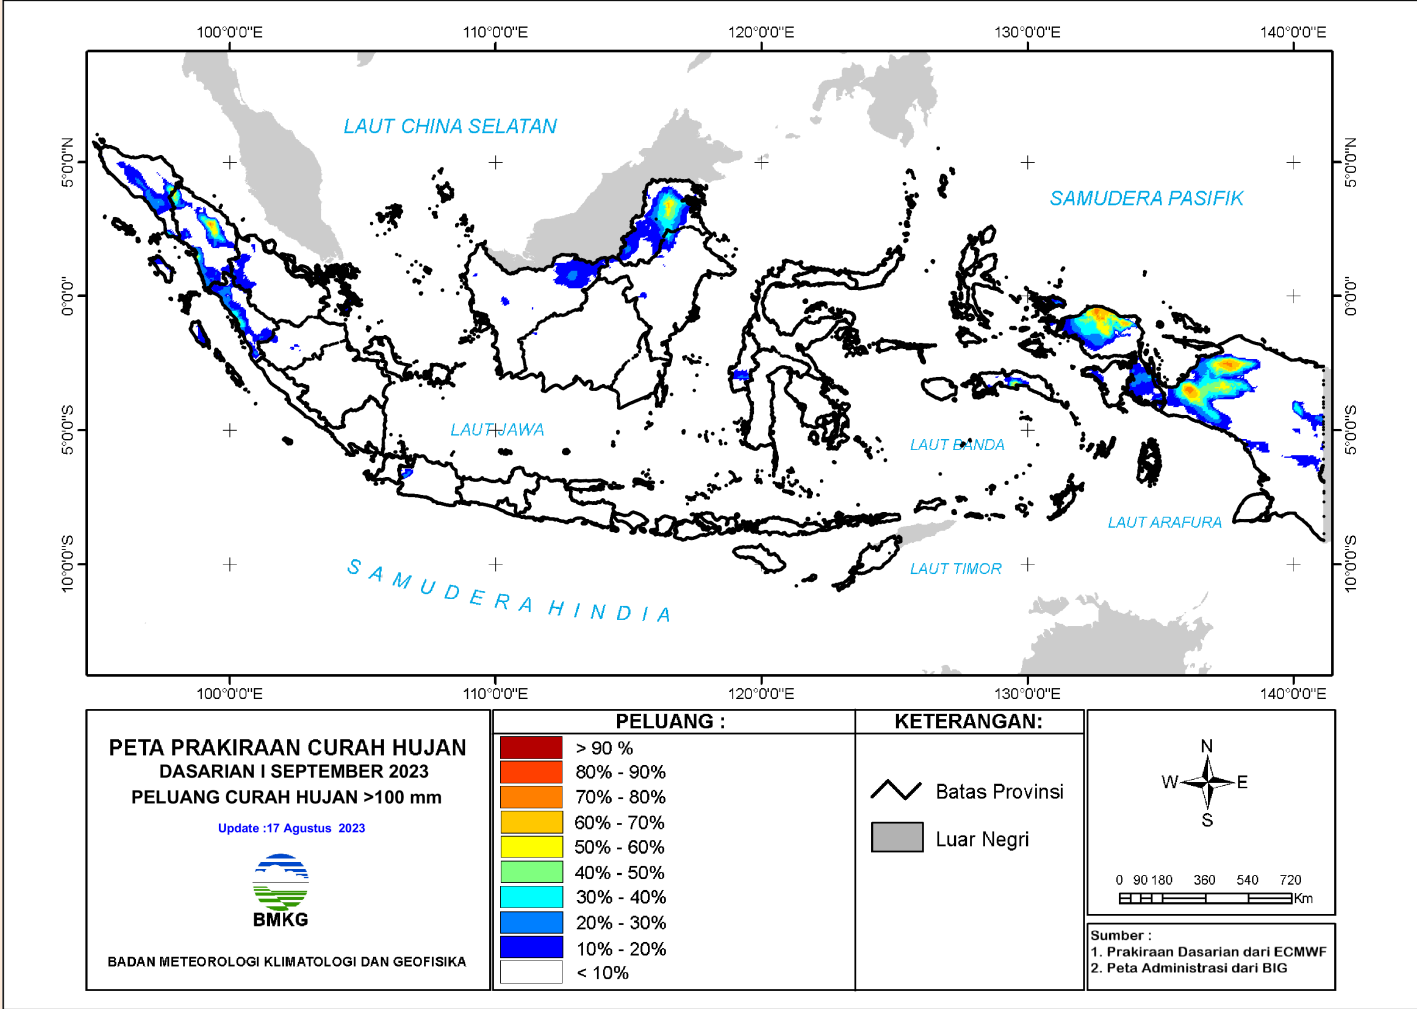

PELUANG CURAH HUJAN DASARIAN – 2023

Peluang hujan kriteria MENENGAH (curah hujan > 100 mm/dasarian)