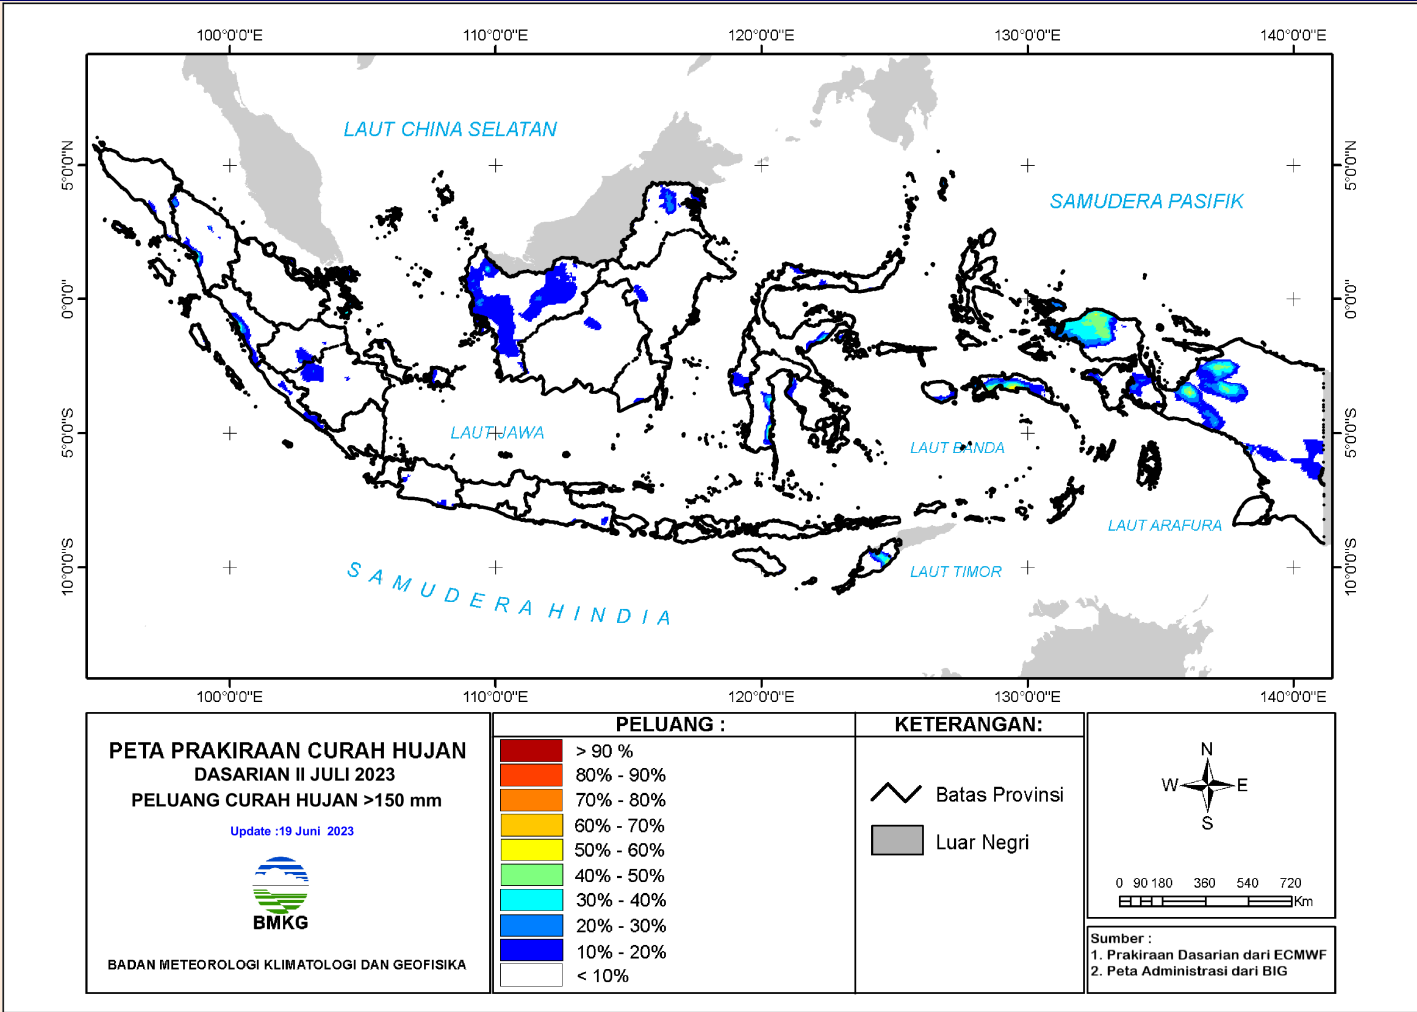

BMKG

PRAKIRAAN CURAH HUJAN DASARIAN II JULI 2023

Update Tgl 19 Juni 2023

PRAKIRAAN CURAH HUJAN DAS II JULI 2023

PETA PRAKIRAAN CURAH HUJAN DASRIAN II JULI 2023 INDONESIA

Update : 19 Juni 2023

BADAN METEOROLOGI KLIMATOLOGI DAN GEOFISIKA

CURAH HUJAN (mm) :

0 - 10	RENDAH
10 - 20	
20 - 50	
50 - 75	MENENGAH
75 - 100	
100 - 150	
150 - 200	TINGGI
200 - 300	
> 300	

KETERANGAN:

- Batas Propinsi
- Luar Negeri

0 90 180 360 540 720
Km

Sumber :

- Prakiraan Dasarian dari ECMWF
- Peta Administrasi dari BIG

KETERANGAN:

- Batas Propinsi
- Luar Negeri

0 90 180 360 540 720
Km

Sumber :

1. Prakiraan Dasarian dari ECMWF
2. Peta Administrasi dari BIG

PELUANG CURAH HUJAN

PELUANG CURAH HUJAN DASARIAN – 2023

Peluang hujan kriteria RENDAH (curah hujan < 20 mm/dasarian)

Peluang hujan kriteria MENENGAH (curah hujan < 100 mm/dasarian)

PELUANG CURAH HUJAN DASARIAN – 2023

Peluang hujan kriteria MENENGAH (curah hujan > 100 mm/dasarian)

PELUANG CURAH HUJAN DASARIAN – 2023

Peluang hujan kriteria TINGGI (curah hujan > 150 mm/dasarian)