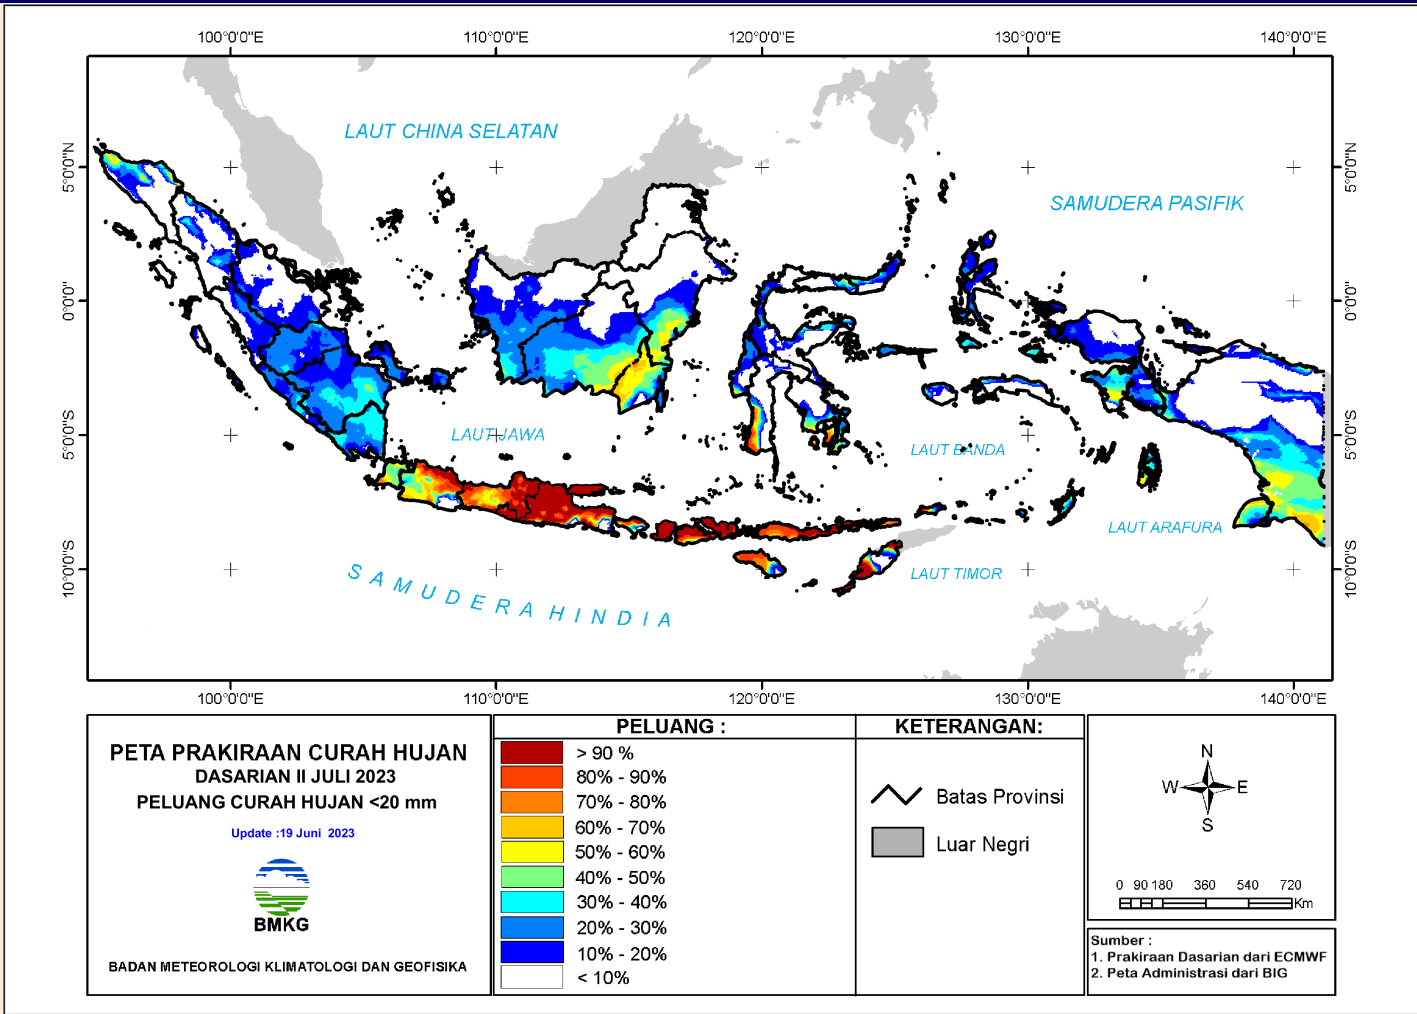

PRAKIRAAN SIFAT HUJAN DAS II JULI 2023

PETA PRAKIRAAN SIFAT HUJAN DASARIAN II JULI 2023 INDONESIA

Update : 19 Juni 2023

BADAN METEOROLOGI KLIMATOLOGI DAN GEOFISIKA

SIFAT HUJAN:

	0 - 30 %	BAWAH NORMAL
	31 - 50 %	
	51 - 84 %	
	85 - 115 %	NORMAL
	116 - 150 %	ATAS NORMAL
	151 - 200 %	
	> 200 %	

KETERANGAN:

- Batas Propinsi
- Luar Negeri

0 90 180 360 540 720
Km

Sumber :

1. Prakiraan Dasarian dari ECMWF
2. Peta Administrasi dari BIG

PELUANG CURAH HUJAN

PELUANG CURAH HUJAN DASARIAN – 2023

Peluang hujan kriteria RENDAH (curah hujan < 20 mm/dasarian)