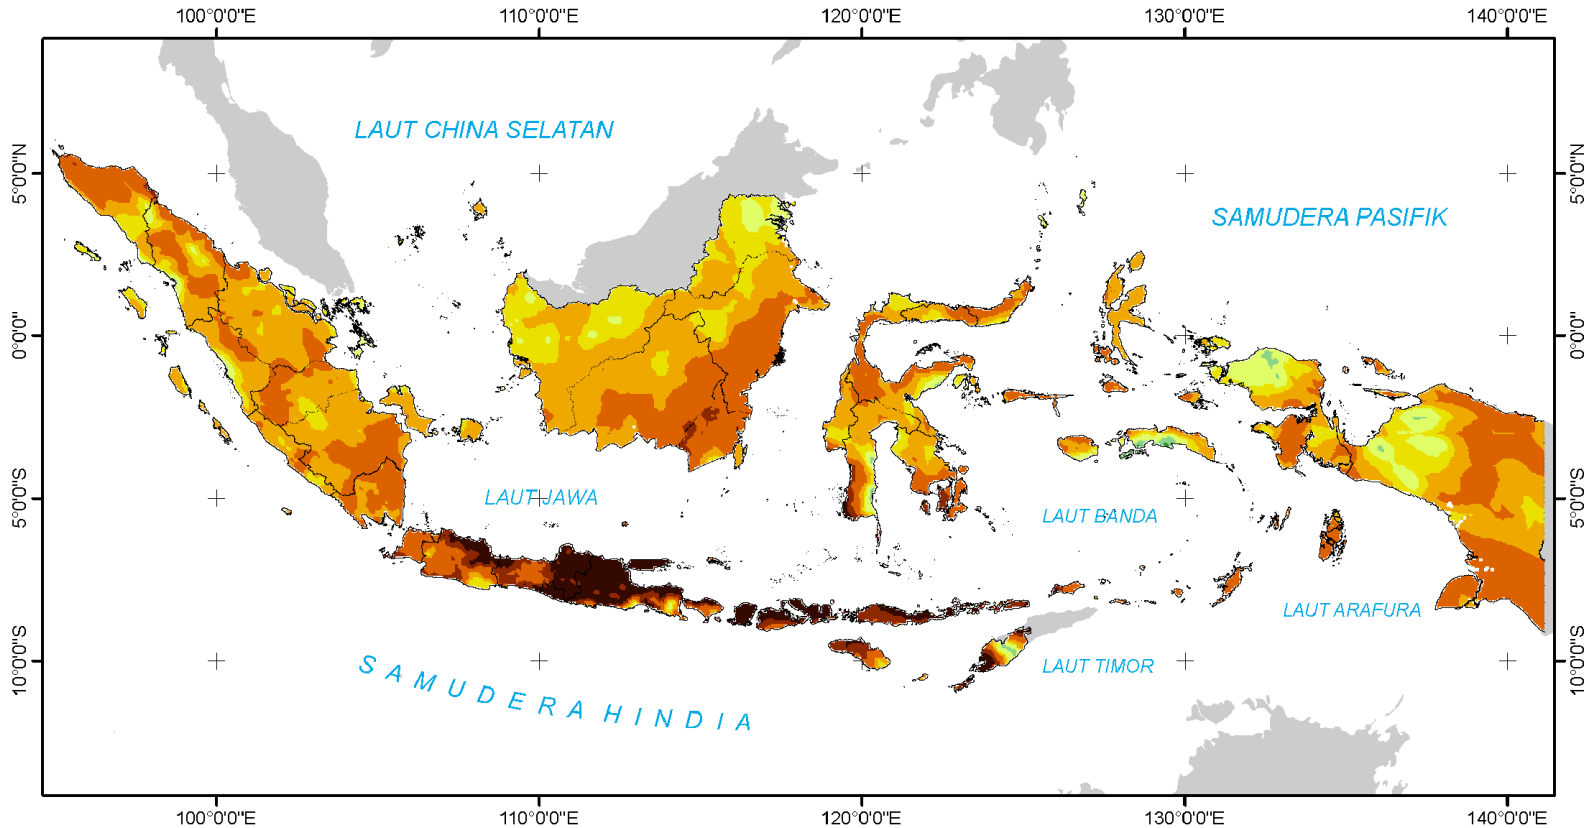

BMKG

PRAKIRAAN CURAH HUJAN DASARIAN II JULI 2023

Update Tgl 19 Juni 2023

PRAKIRAAN CURAH HUJAN DAS II JULI 2023

PETA PRAKIRAAN CURAH HUJAN DASRIAN II JULI 2023 INDONESIA

Update : 19 Juni 2023

BADAN METEOROLOGI KLIMATOLOGI DAN GEOFISIKA

CURAH HUJAN (mm) :

0 - 10	RENDAH
10 - 20	
20 - 50	
50 - 75	MENENGAH
75 - 100	
100 - 150	
150 - 200	TINGGI
200 - 300	
> 300	

KETERANGAN:

- Batas Propinsi
- Luar Negeri

0 90 180 360 540 720
Km

Sumber :

- Prakiraan Dasarian dari ECMWF
- Peta Administrasi dari BIG

PRAKIRAAN SIFAT HUJAN DAS II JULI 2023

PETA PRAKIRAAN SIFAT HUJAN DASARIAN II JULI 2023 INDONESIA

Update : 19 Juni 2023

BADAN METEOROLOGI KLIMATOLOGI DAN GEOFISIKA

SIFAT HUJAN:

	0 - 30 %	BAWAH NORMAL
	31 - 50 %	
	51 - 84 %	
	85 - 115 %	NORMAL
	116 - 150 %	ATAS NORMAL
	151 - 200 %	
	> 200 %	

KETERANGAN:

- Batas Propinsi
- Luar Negeri

0 90 180 360 540 720
Km

Sumber :

1. Prakiraan Dasarian dari ECMWF
2. Peta Administrasi dari BIG

PELUANG CURAH HUJAN

PELUANG CURAH HUJAN DASARIAN – 2023

Peluang hujan kriteria RENDAH (curah hujan < 20 mm/dasarian)