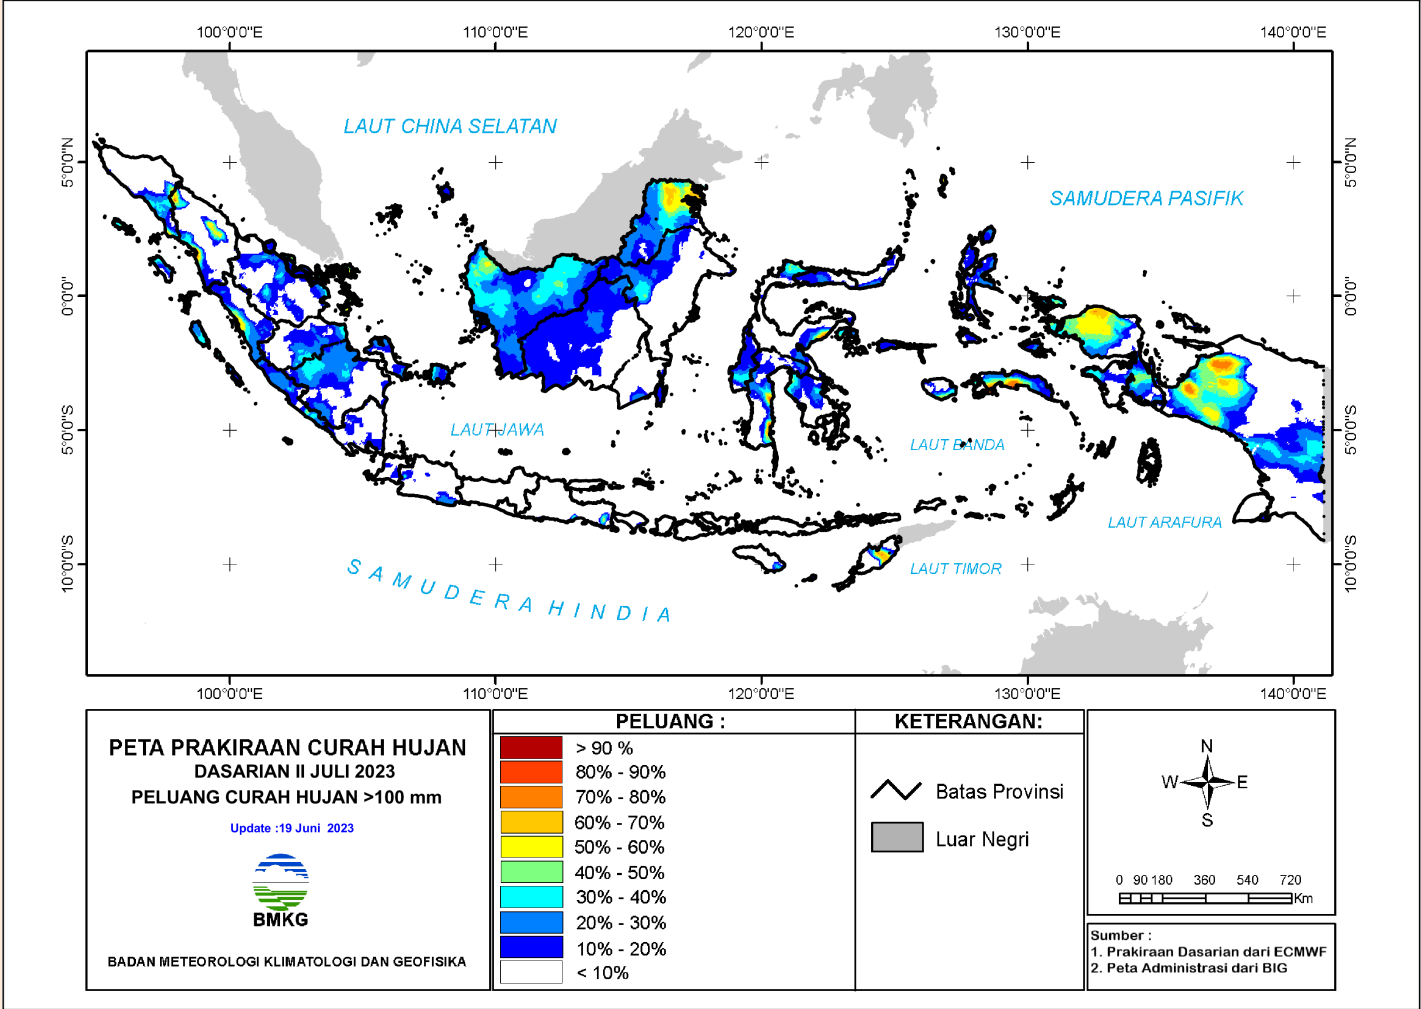

PELUANG CURAH HUJAN DASARIAN – 2023

Peluang hujan kriteria MENENGAH (curah hujan > 100 mm/dasarian)