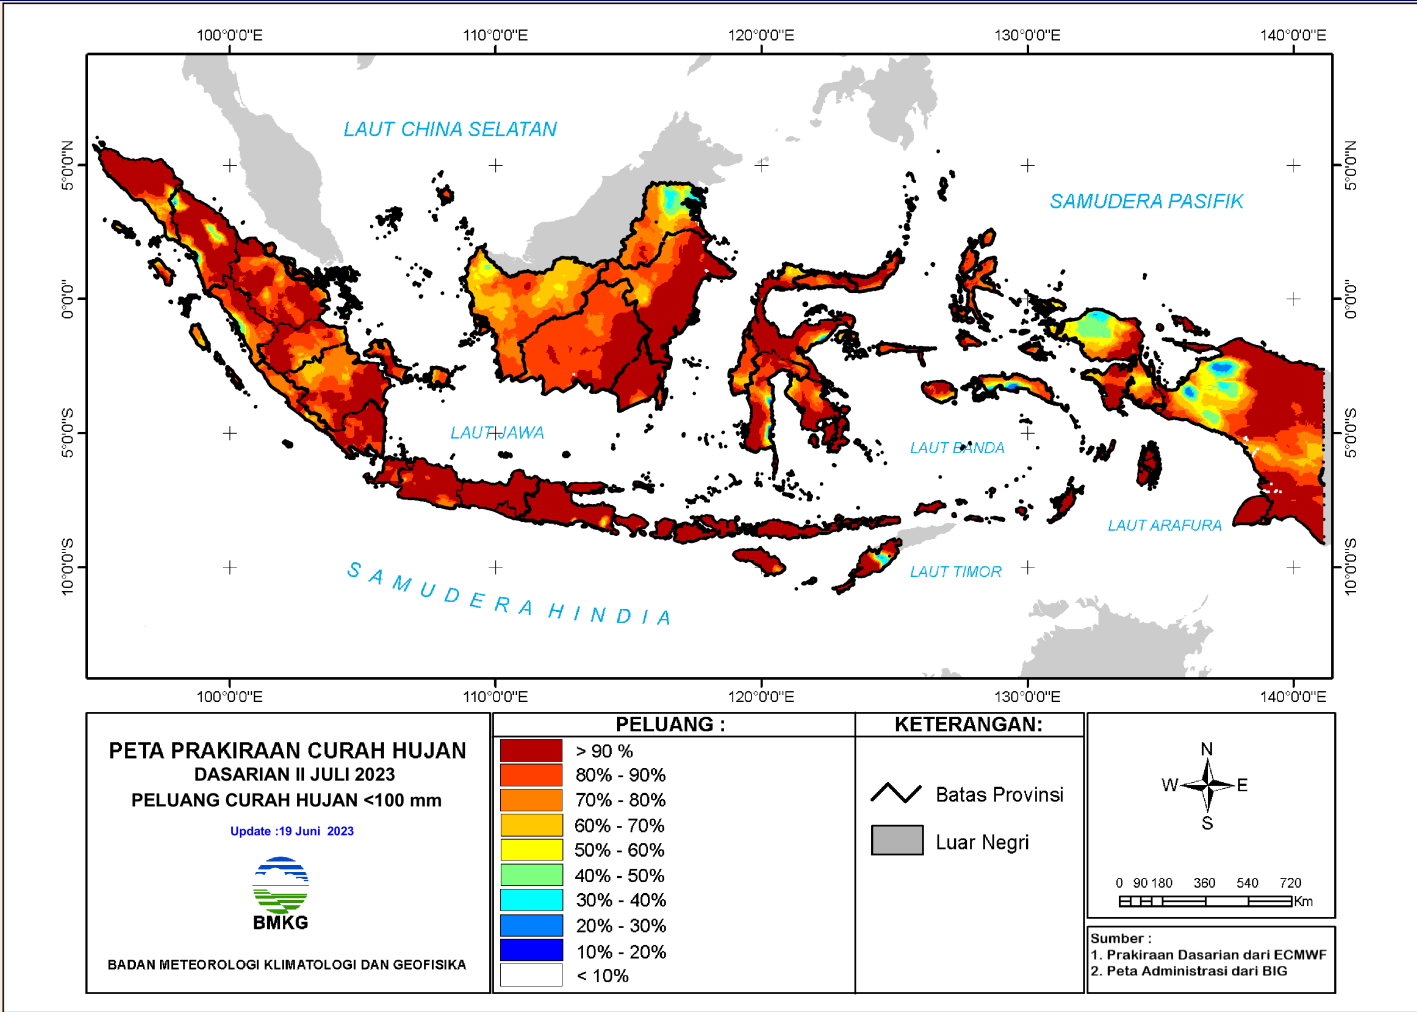

PELUANG CURAH HUJAN DASARIAN – 2023

Peluang hujan kriteria MENENGAH (curah hujan < 100 mm/dasarian)