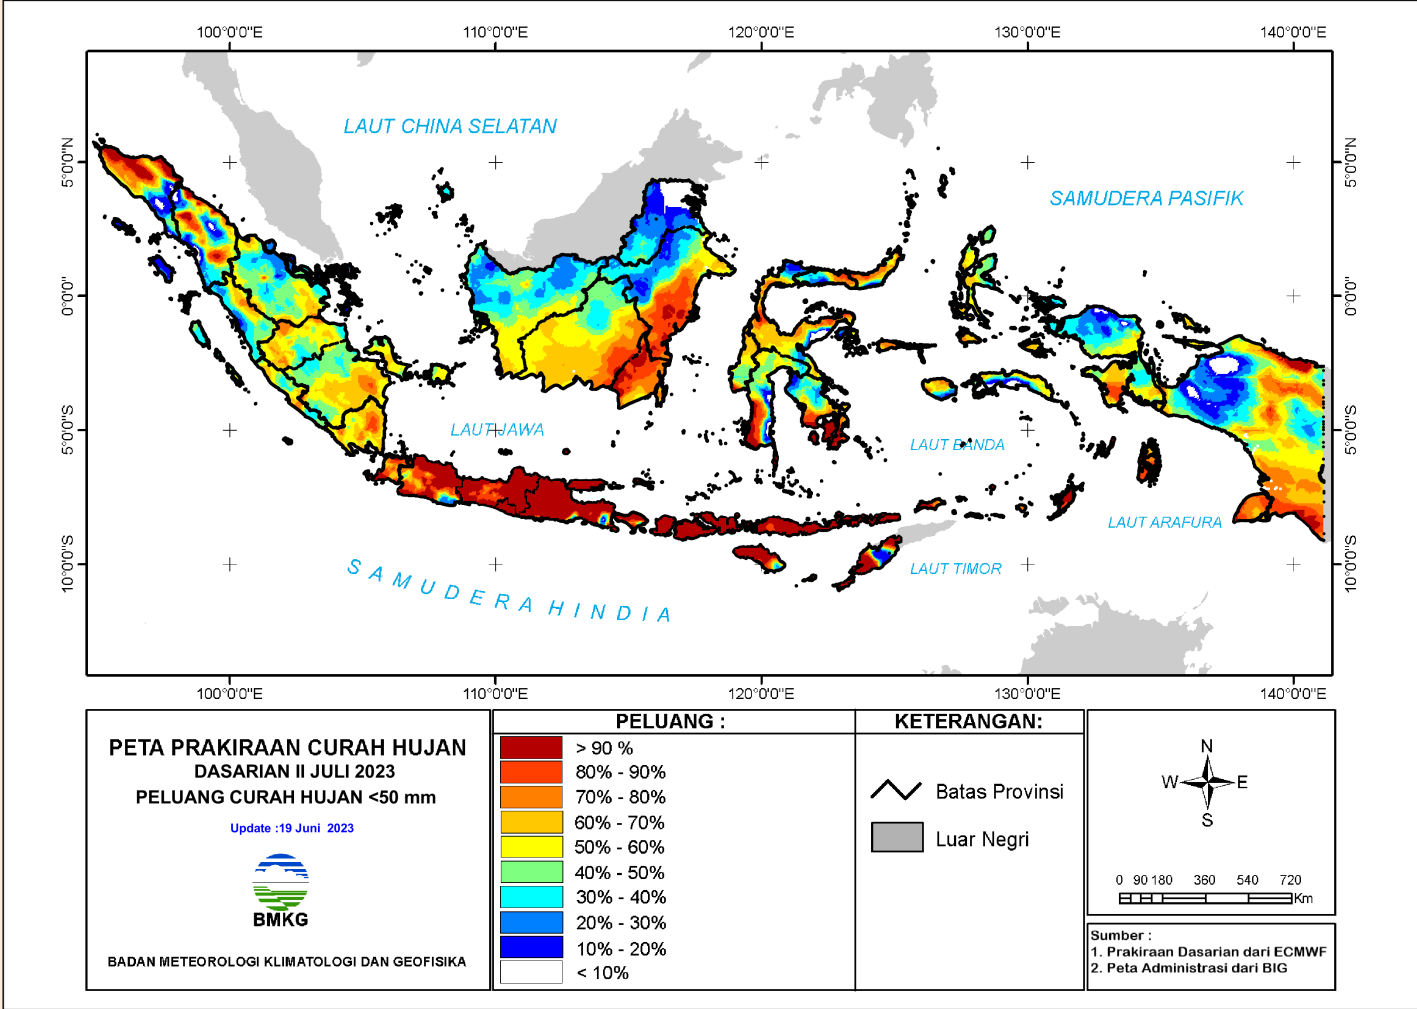

PELUANG CURAH HUJAN DASARIAN – 2023

Peluang hujan kriteria RENDAH (curah hujan < 50 mm/dasarian)

Sumber :
1. Prakiraan Dasarian dari ECMWF
2. Peta Administrasi dari BIG