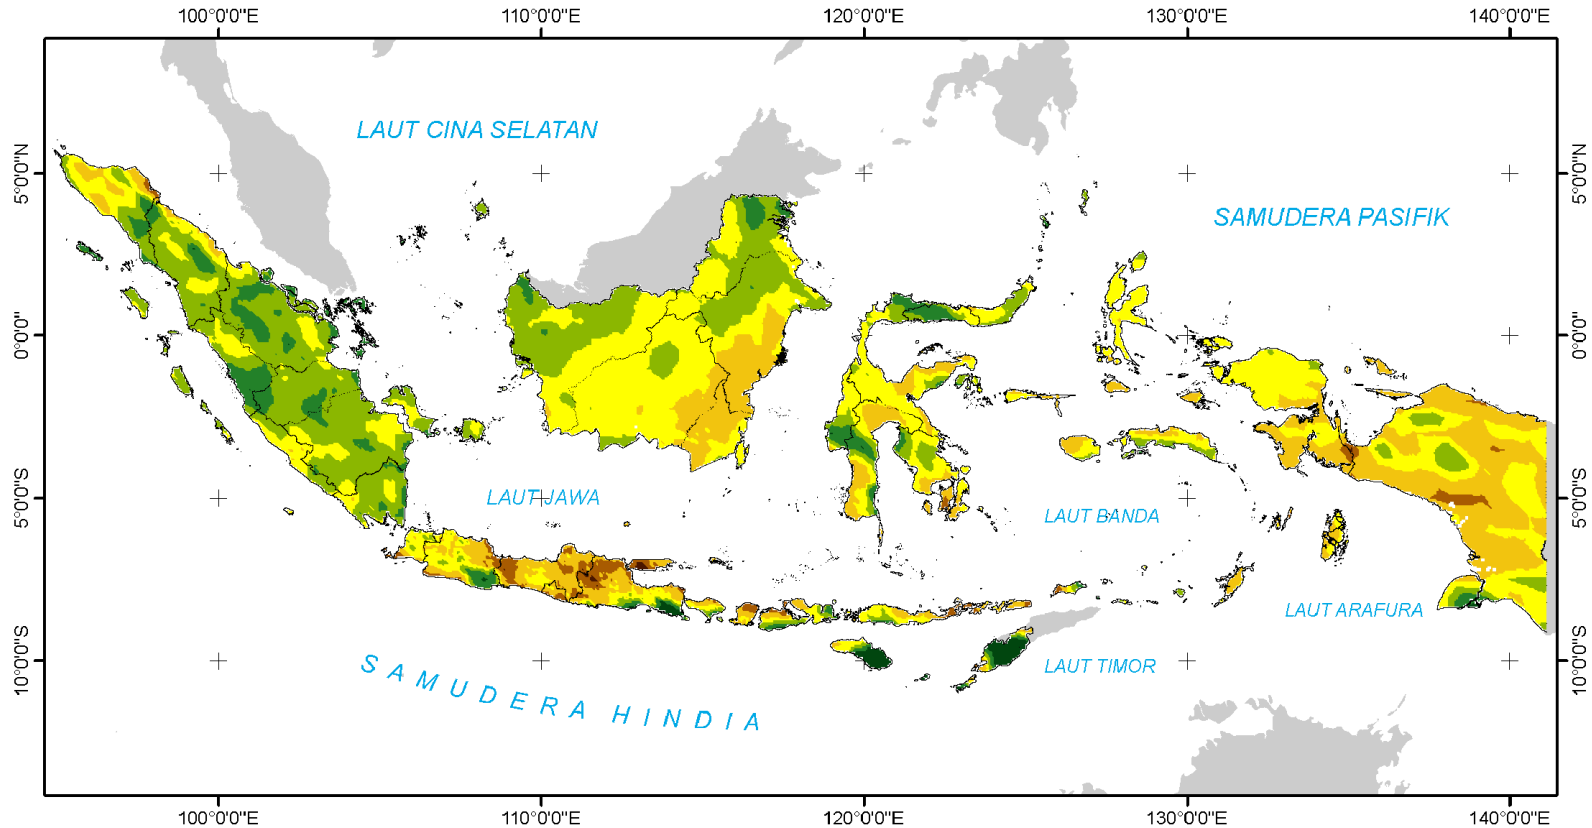

BMKG

PRAKIRAAN CURAH HUJAN DASARIAN II JULI 2023

Update Tgl 19 Juni 2023

PRAKIRAAN CURAH HUJAN DAS II JULI 2023

PETA PRAKIRAAN CURAH HUJAN DASRIAN II JULI 2023 INDONESIA

Update : 19 Juni 2023

BADAN METEOROLOGI KLIMATOLOGI DAN GEOFISIKA

CURAH HUJAN (mm) :

0 - 10	RENDAH
10 - 20	
20 - 50	
50 - 75	MENENGAH
75 - 100	
100 - 150	
150 - 200	TINGGI
200 - 300	
> 300	

KETERANGAN:

- Batas Propinsi
- Luar Negeri

0 90 180 360 540 720
Km

Sumber :

- Prakiraan Dasarian dari ECMWF
- Peta Administrasi dari BIG

PRAKIRAAN SIFAT HUJAN DAS II JULI 2023

PETA PRAKIRAAN SIFAT HUJAN DASARIAN II JULI 2023 INDONESIA

Update : 19 Juni 2023

BADAN METEOROLOGI KLIMATOLOGI DAN GEOFISIKA

SIFAT HUJAN:

	0 - 30 %	BAWAH NORMAL
	31 - 50 %	
	51 - 84 %	
	85 - 115 %	NORMAL
	116 - 150 %	ATAS NORMAL
	151 - 200 %	
	> 200 %	

KETERANGAN:

- Batas Propinsi
- Luar Negeri

0 90 180 360 540 720
Km

Sumber :

1. Prakiraan Dasarian dari ECMWF
2. Peta Administrasi dari BIG

PELUANG CURAH HUJAN

PELUANG CURAH HUJAN DASARIAN – 2023

Peluang hujan kriteria RENDAH (curah hujan < 20 mm/dasarian)