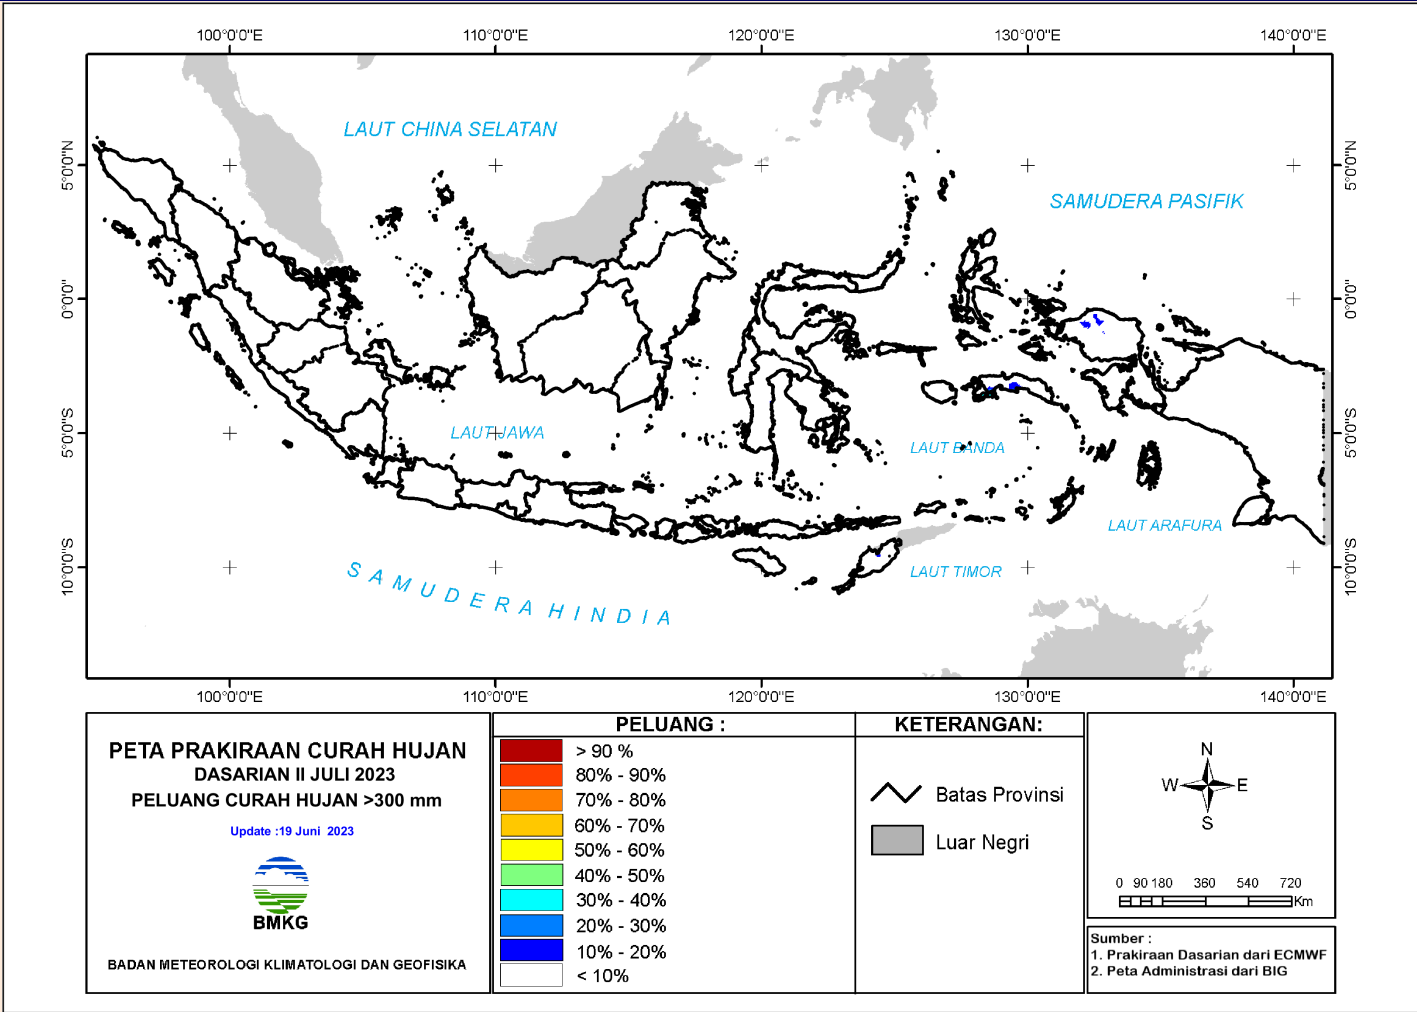

PELUANG CURAH HUJAN DASARIAN – 2023

Peluang hujan kriteria SANGAT TINGGI (curah hujan > 300 mm/dasarian)