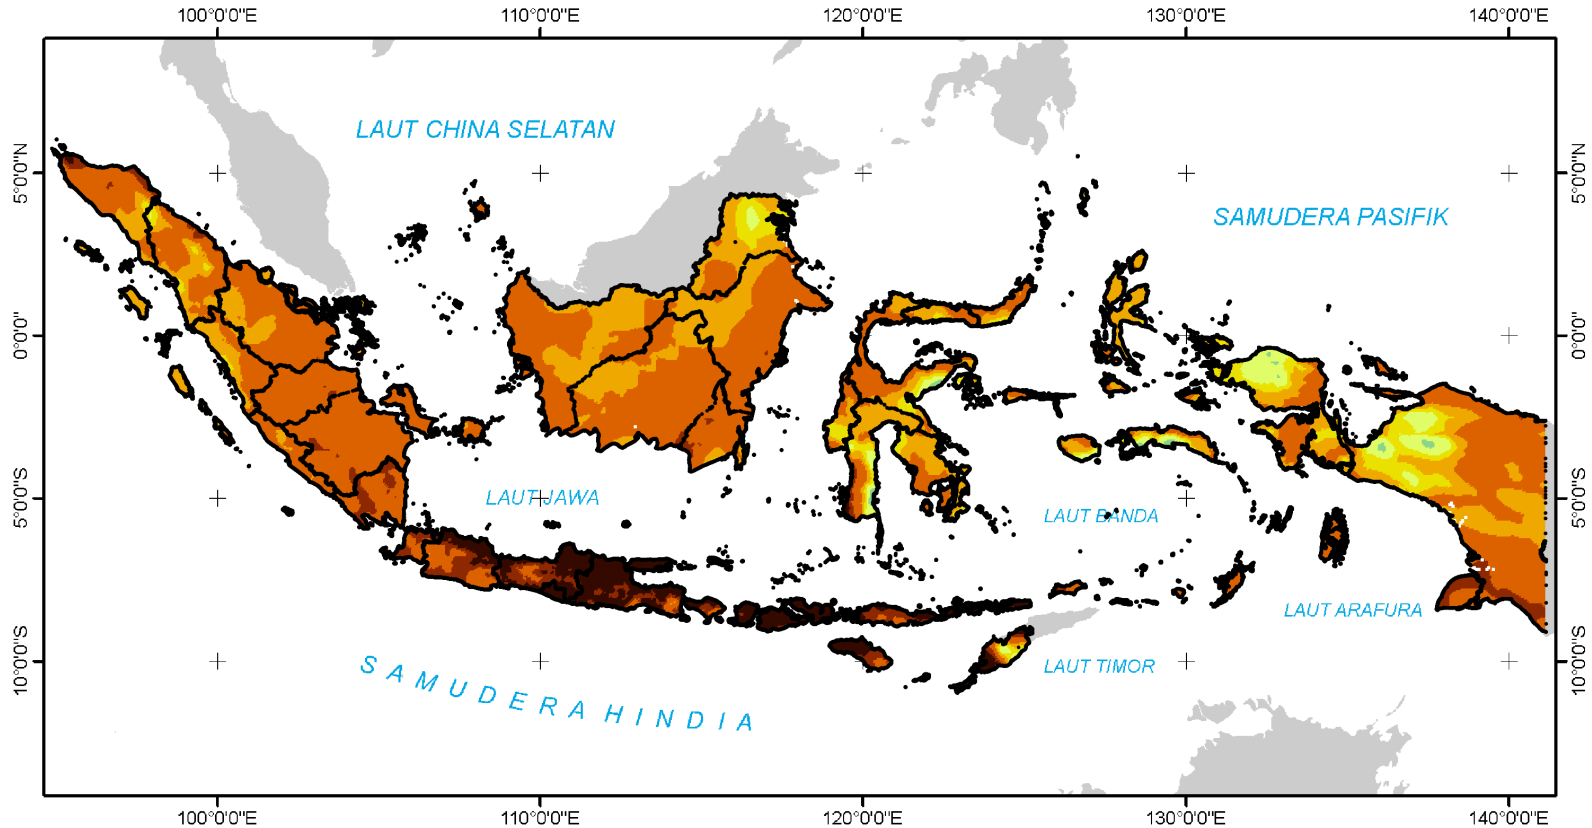

BMKG

PRAKIRAAN CURAH HUJAN DASARIAN III JUNI 2023

Update Tanggal 01 Juni 2023

PRAKIRAAN CURAH HUJAN DAS III JUNI 2023

**PETA PRAKIRAAN CURAH HUJAN
DASARIAN III JUNI 2023
INDONESIA**

Update : 1 Juni 2023

BADAN METEOROLOGI KLIMATOLOGI DAN GEOFISIKA

CURAH HUJAN (mm) :

0 - 10	RENDAH
10 - 20	
20 - 50	
50 - 75	MENENGAH
75 - 100	
100 - 150	
150 - 200	TINGGI
200 - 300	
> 300	

KETERANGAN:

-  Batas Propinsi
-  Luar Negeri

0 90 180 360 540 720
Km

Sumber :

1. Prakiraan Dasarian dari ECMWF
2. Peta Administrasi dari BIG

PRAKIRAAN SIFAT HUJAN DAS III JUNI 2023

<p>PETA PRAKIRAAN SIFAT HUJAN DASARIAN III JUNI 2023</p> <p>INDONESIA</p> <p>Update : 1 Juni 2023</p>  <p>BMKG</p> <p>BADAN METEOROLOGI KLIMATOLOGI DAN GEOFISIKA</p>	<p>SIFAT HUJAN:</p> <p>0 - 30 %</p> <p>31 - 50 %</p> <p>51 - 84 %</p>	<p>KETERANGAN:</p> <p>— Batas Propinsi</p> <p>■ Luar Negeri</p>	 <p>0 90 180 360 540 720 Km</p>
	<p>85 - 115 %</p> <p>116 - 150 %</p> <p>151 - 200 %</p> <p>> 200 %</p>	<p>BAWAH NORMAL</p> <p>NORMAL</p> <p>ATAS NORMAL</p>	