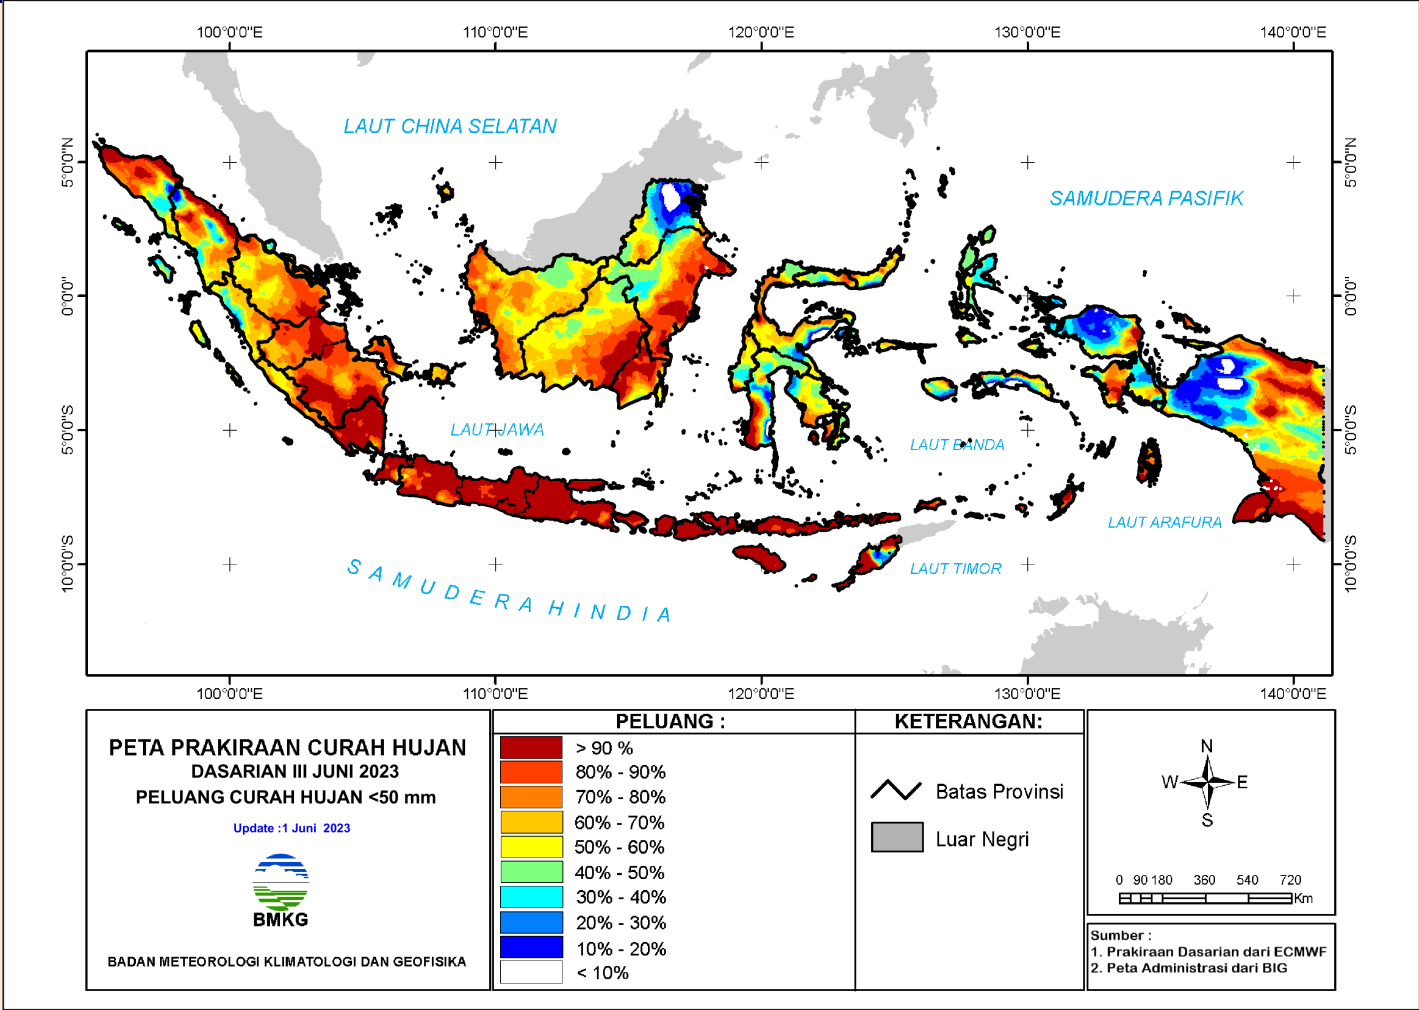

BMKG

PRAKIRAAN CURAH HUJAN DASARIAN III JUNI 2023

Update Tanggal 01 Juni 2023

PRAKIRAAN CURAH HUJAN DAS III JUNI 2023

**PETA PRAKIRAAN CURAH HUJAN
DASARIAN III JUNI 2023
INDONESIA**

Update : 1 Juni 2023

BADAN METEOROLOGI KLIMATOLOGI DAN GEOFISIKA

PELUANG CURAH HUJAN

PELUANG CURAH HUJAN DASARIAN – 2023

Peluang hujan kriteria RENDAH (curah hujan < 20 mm/dasarian)

PELUANG CURAH HUJAN DASARIAN – 2023

Peluang hujan kriteria RENDAH (curah hujan < 50 mm/dasarian)