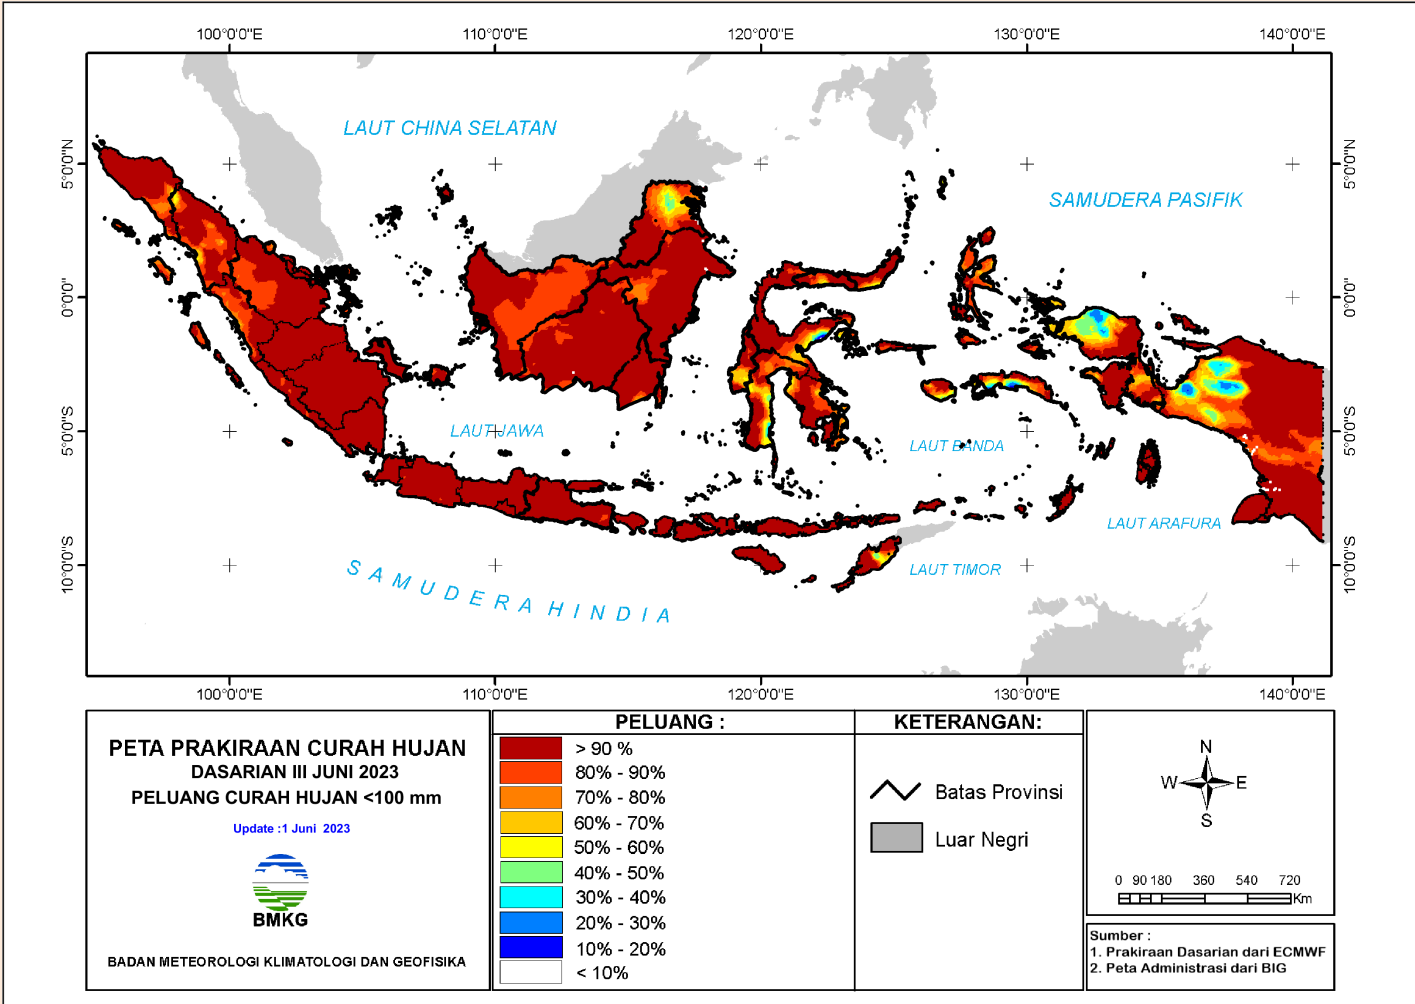

PELUANG CURAH HUJAN DASARIAN – 2021

Peluang hujan kriteria MENENGAH (curah hujan < 100 mm/dasarian)