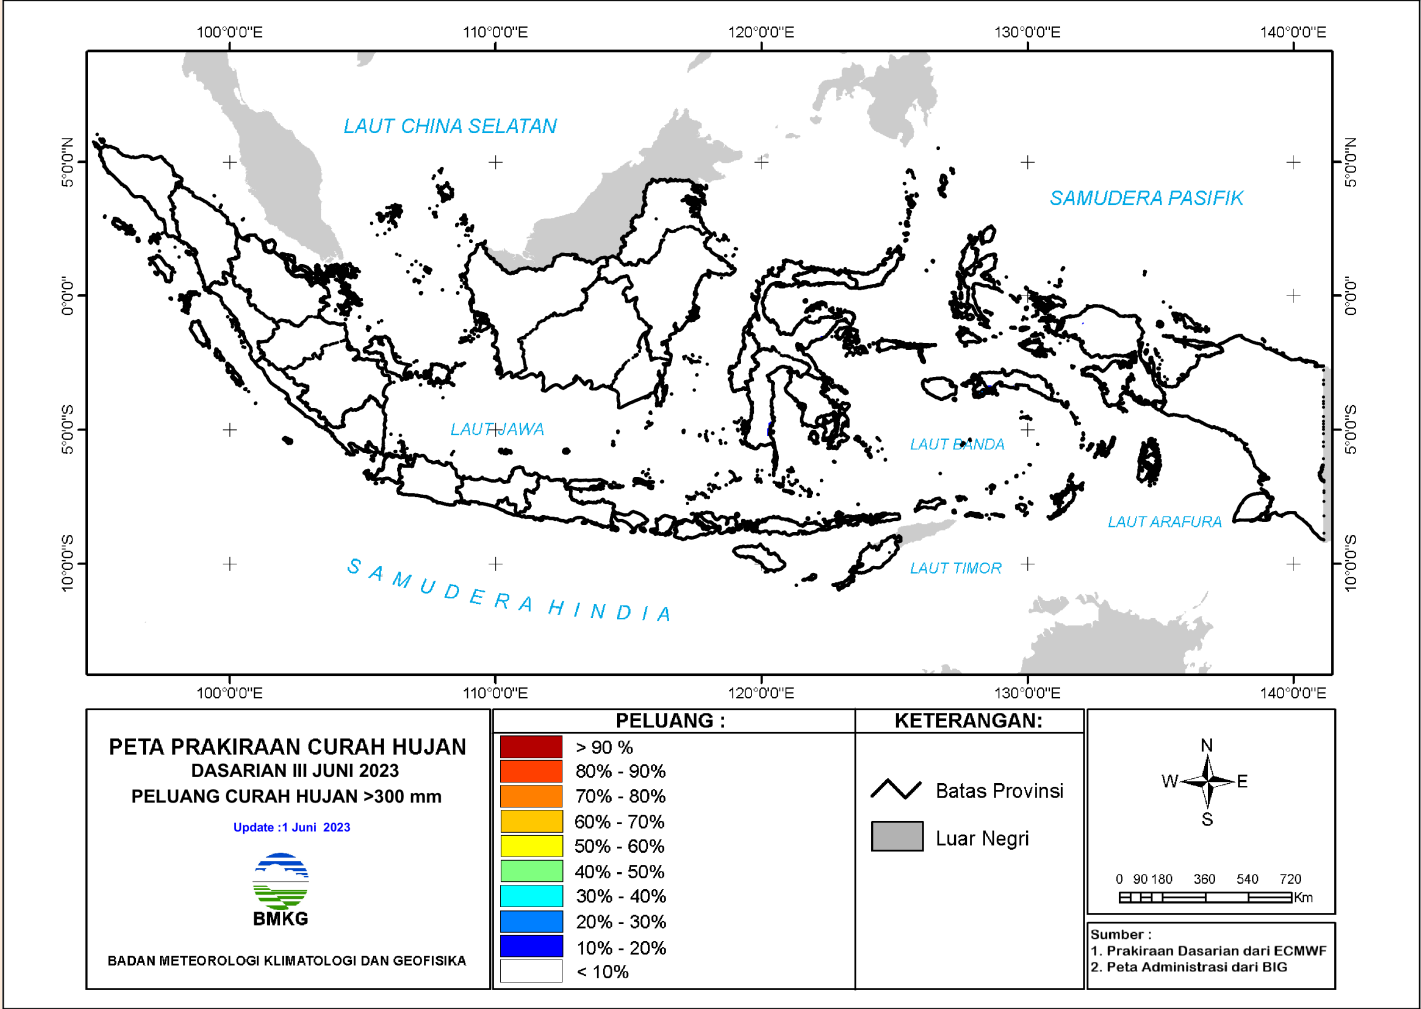

PELUANG CURAH HUJAN DASARIAN – 2023

Peluang hujan kriteria SANGAT TINGGI (curah hujan > 300 mm/dasarian)