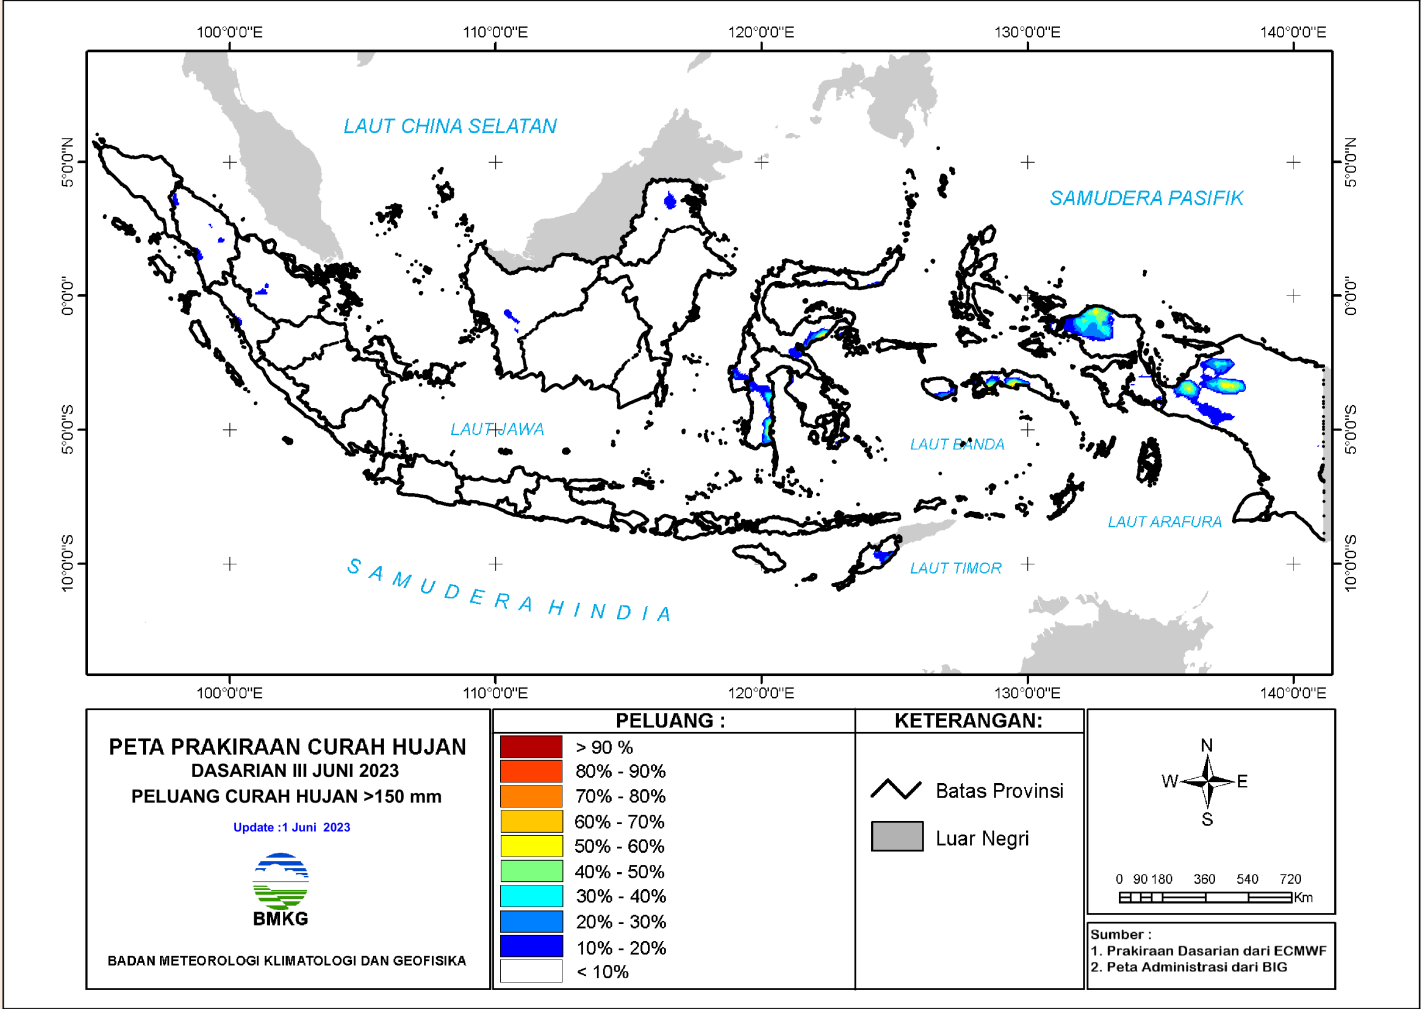

PELUANG CURAH HUJAN DASARIAN – 2023

Peluang hujan kriteria TINGGI (curah hujan > 150 mm/dasarian)