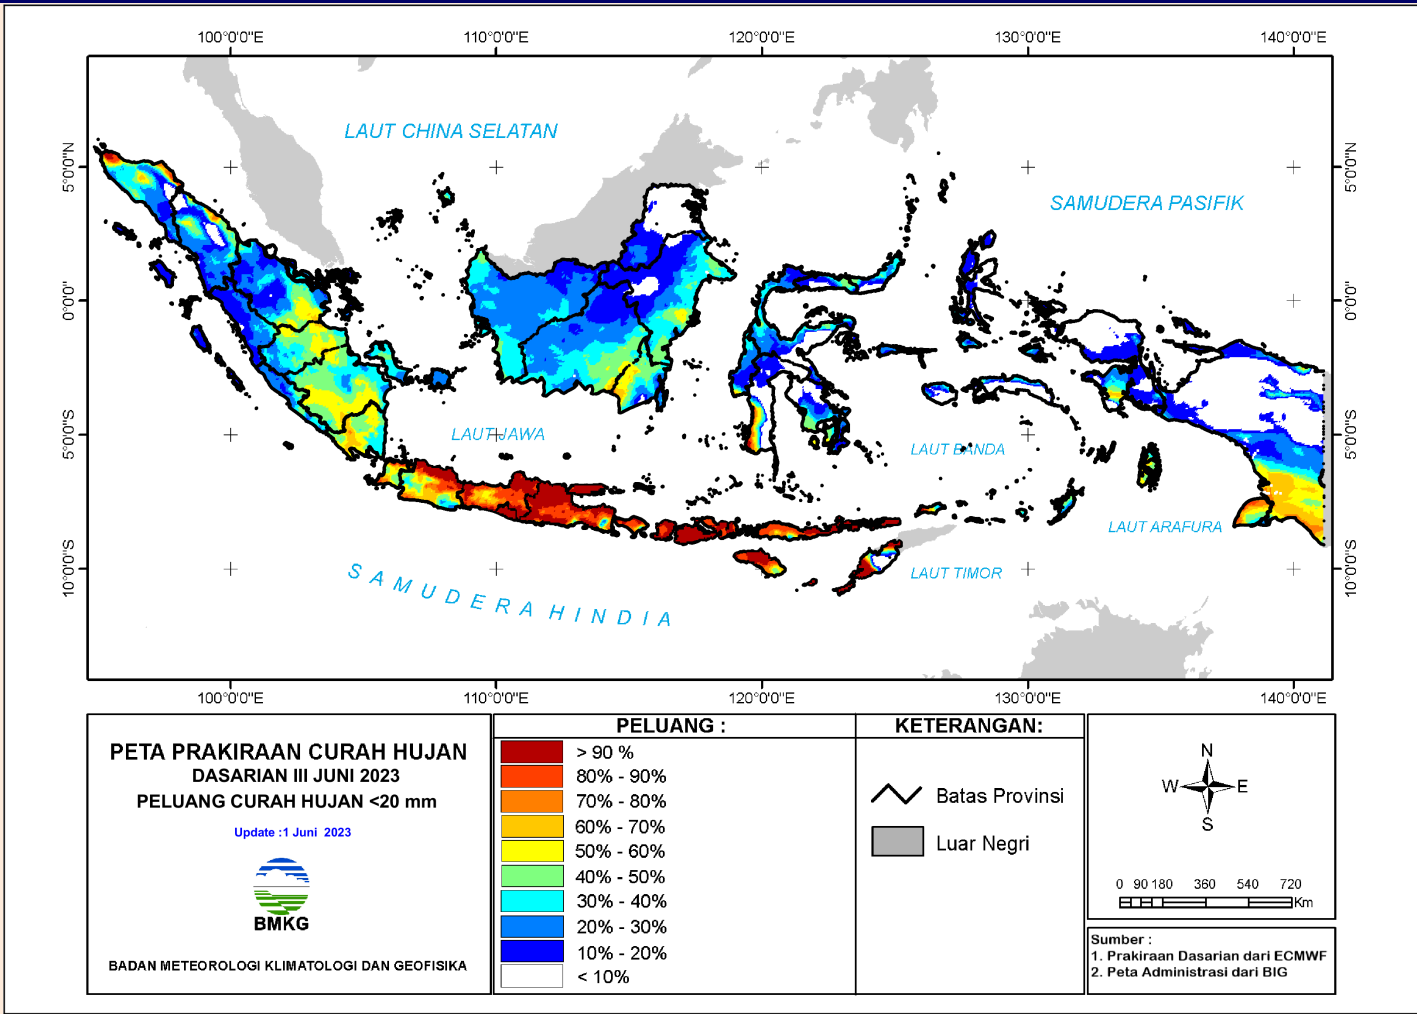

PELUANG CURAH HUJAN DASARIAN – 2023

Peluang hujan kriteria RENDAH (curah hujan < 20 mm/dasarian)