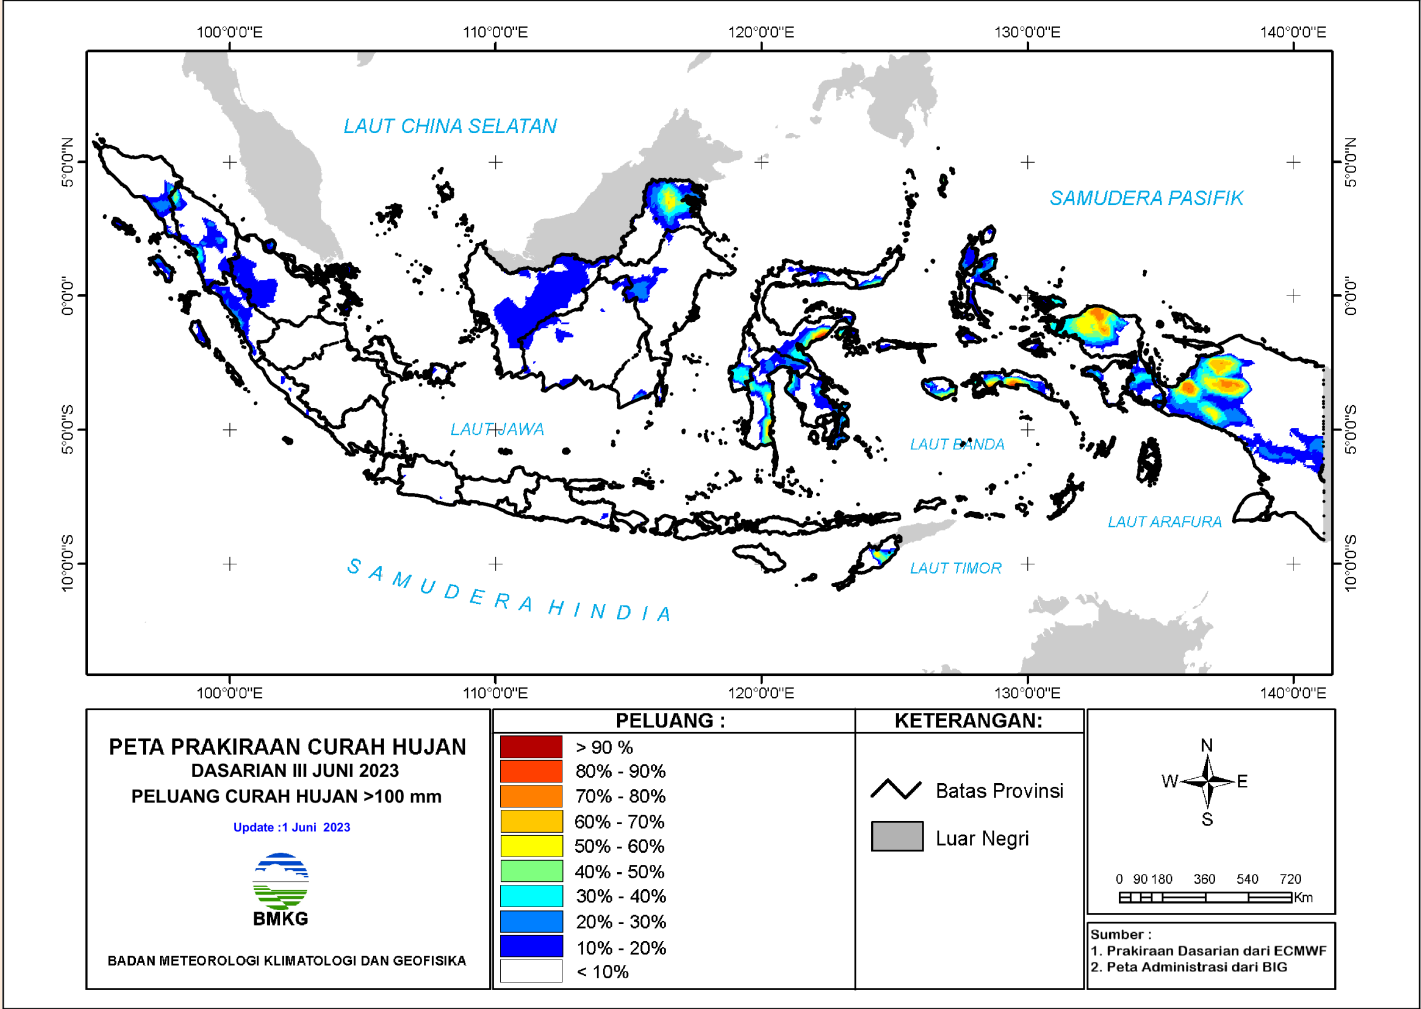

PELUANG CURAH HUJAN DASARIAN – 2023

Peluang hujan kriteria MENENGAH (curah hujan > 100 mm/dasarian)