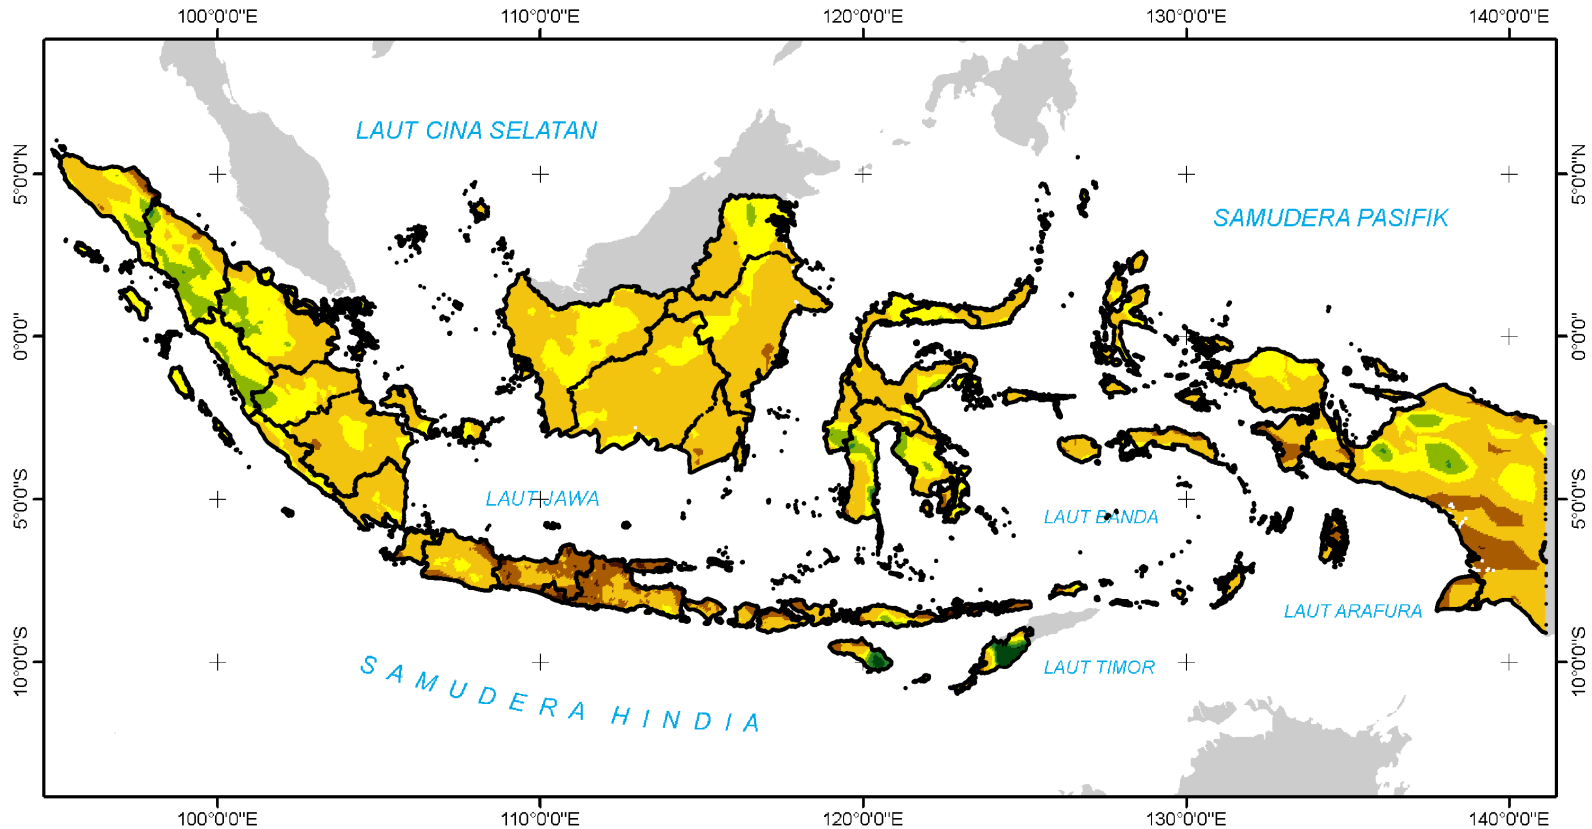

BMKG

PRAKIRAAN CURAH HUJAN DASARIAN III JUNI 2023

Update Tanggal 01 Juni 2023

PRAKIRAAN CURAH HUJAN DAS III JUNI 2023

**PETA PRAKIRAAN CURAH HUJAN
DASARIAN III JUNI 2023
INDONESIA**

Update : 1 Juni 2023

BADAN METEOROLOGI KLIMATOLOGI DAN GEOFISIKA

CURAH HUJAN (mm) :

0 - 10	RENDAH
10 - 20	
20 - 50	
50 - 75	MENENGAH
75 - 100	
100 - 150	
150 - 200	TINGGI
200 - 300	
> 300	

KETERANGAN:

-  Batas Propinsi
-  Luar Negeri

0 90 180 360 540 720
Km

Sumber :

1. Prakiraan Dasarian dari ECMWF
2. Peta Administrasi dari BIG

PRAKIRAAN SIFAT HUJAN DAS III JUNI 2023

<p>PETA PRAKIRAAN SIFAT HUJAN DASARIAN III JUNI 2023</p> <p>INDONESIA</p> <p>Update : 1 Juni 2023</p>  <p>BMKG</p> <p>BADAN METEOROLOGI KLIMATOLOGI DAN GEOFISIKA</p>	<p>SIFAT HUJAN:</p> <p>0 - 30 %</p> <p>31 - 50 %</p> <p>51 - 84 %</p>	<p>KETERANGAN:</p> <p>— Batas Propinsi</p> <p>■ Luar Negeri</p>	 <p>0 90 180 360 540 720 Km</p>
	<p>85 - 115 %</p> <p>116 - 150 %</p> <p>151 - 200 %</p> <p>> 200 %</p>	<p>BAWAH NORMAL</p> <p>NORMAL</p> <p>ATAS NORMAL</p>	