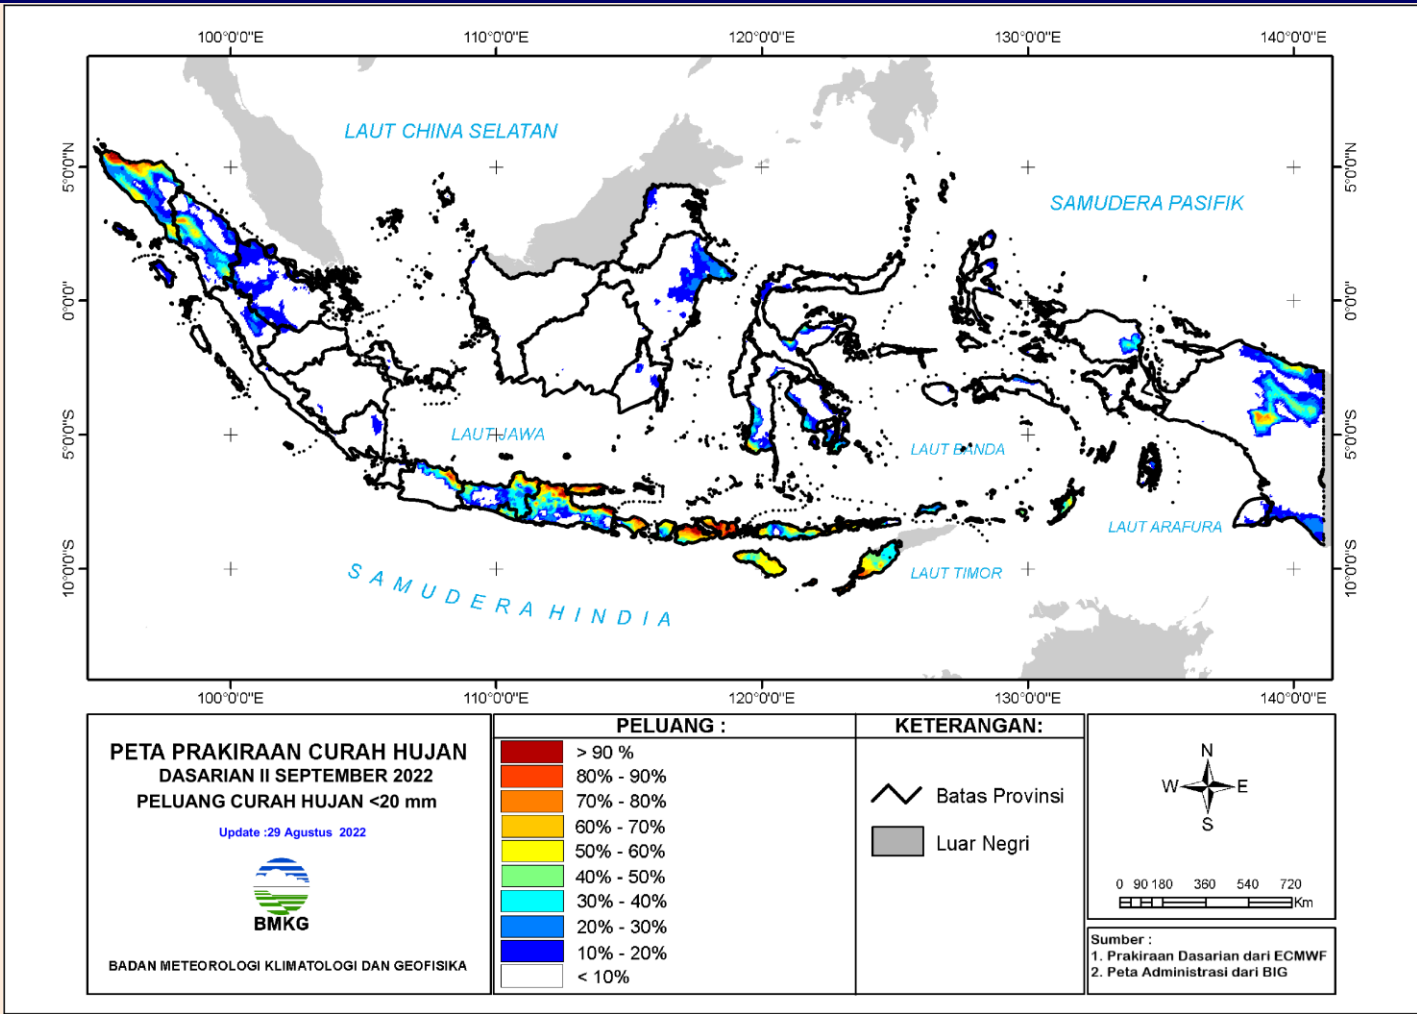

PELUANG CURAH HUJAN DASARIAN – 2022

Peluang hujan kriteria RENDAH (curah hujan < 20 mm/dasarian)