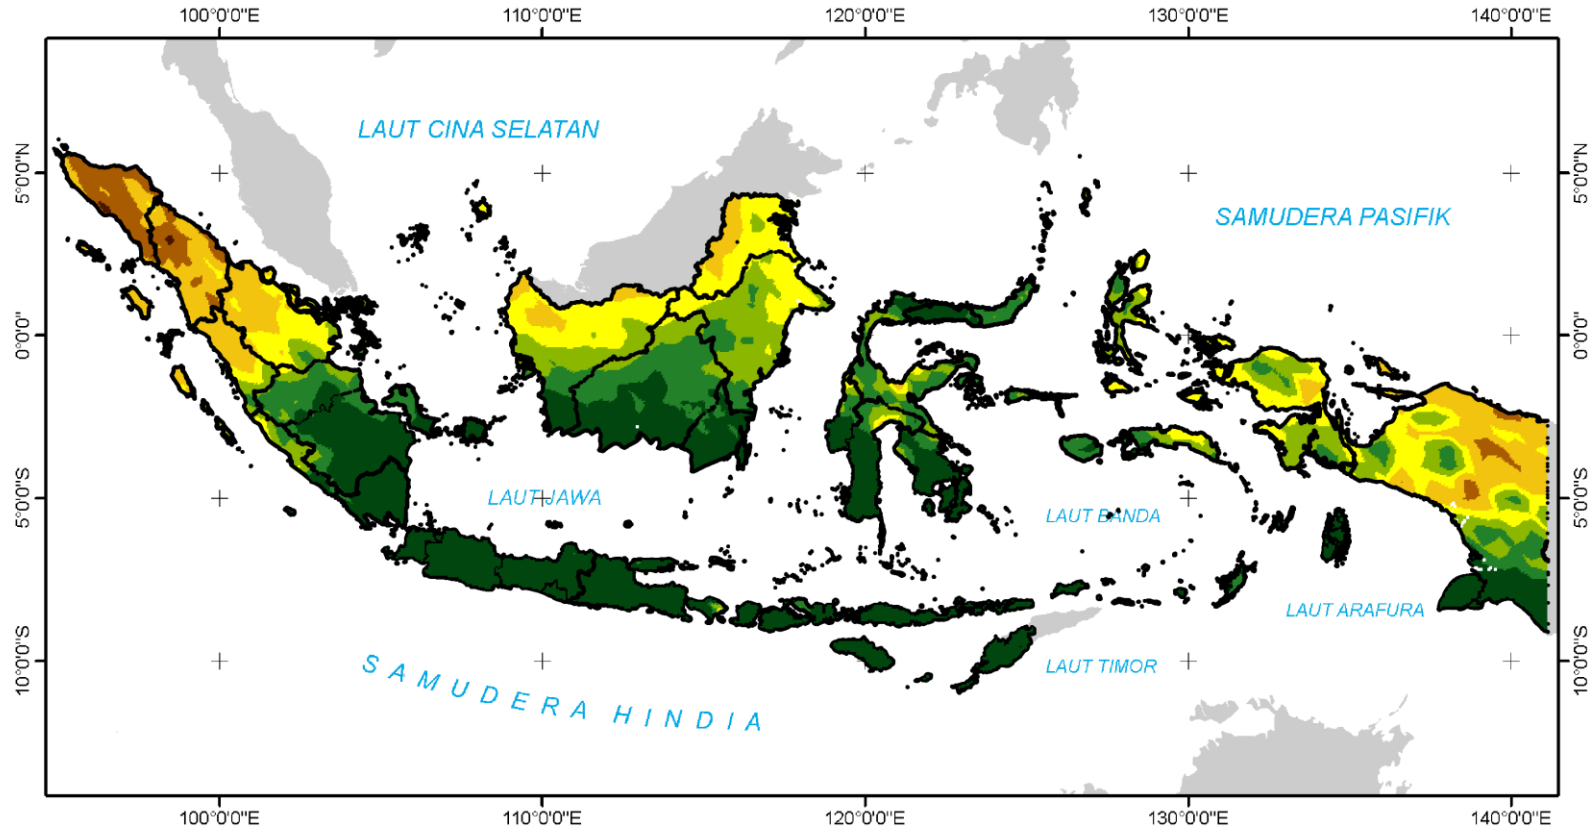

BMKG

PRAKIRAAN CURAH HUJAN DASARIAN II SEPTEMBER 2022

Update Tgl 29 Agustus 2022

PRAKIRAAN CURAH HUJAN DAS II SEPTEMBER 2022

**PETA PRAKIRAAN CURAH HUJAN
DASRIAN II SEPTEMBER 2022
INDONESIA**

Update : 29 Agustus 2022

BADAN METEOROLOGI KLIMATOLOGI DAN GEOFISIKA

CURAH HUJAN (mm) :	
0 - 10	RENDAH
10 - 20	
20 - 50	
50 - 75	MENENGAH
75 - 100	
100 - 150	
150 - 200	TINGGI
200 - 300	
> 300	

KETERANGAN:

-  Batas Propinsi
-  Luar Negeri

Sumber :
1. Prakiraan Dasarian dari ECMWF
2. Peta Administrasi dari BIG

PRAKIRAAN SIFAT HUJAN DAS II SEPTEMBER 2022

<p>PETA PRAKIRAAN SIFAT HUJAN DASARIAN II SEPTEMBER 2022</p> <p>INDONESIA</p> <p>Update : 29 Agustus 2022</p>  <p>BMKG</p> <p>BADAN METEOROLOGI KLIMATOLOGI DAN GEOFISIKA</p>	<p>SIFAT HUJAN:</p> <p>0 - 30 %</p> <p>31 - 50 %</p> <p>51 - 84 %</p>	<p>KETERANGAN:</p> <p>— Batas Propinsi</p> <p>■ Luar Negeri</p>	 <p>0 90 180 360 540 720 Km</p>
	<p>85 - 115 %</p> <p>116 - 150 %</p> <p>151 - 200 %</p> <p>> 200 %</p>		