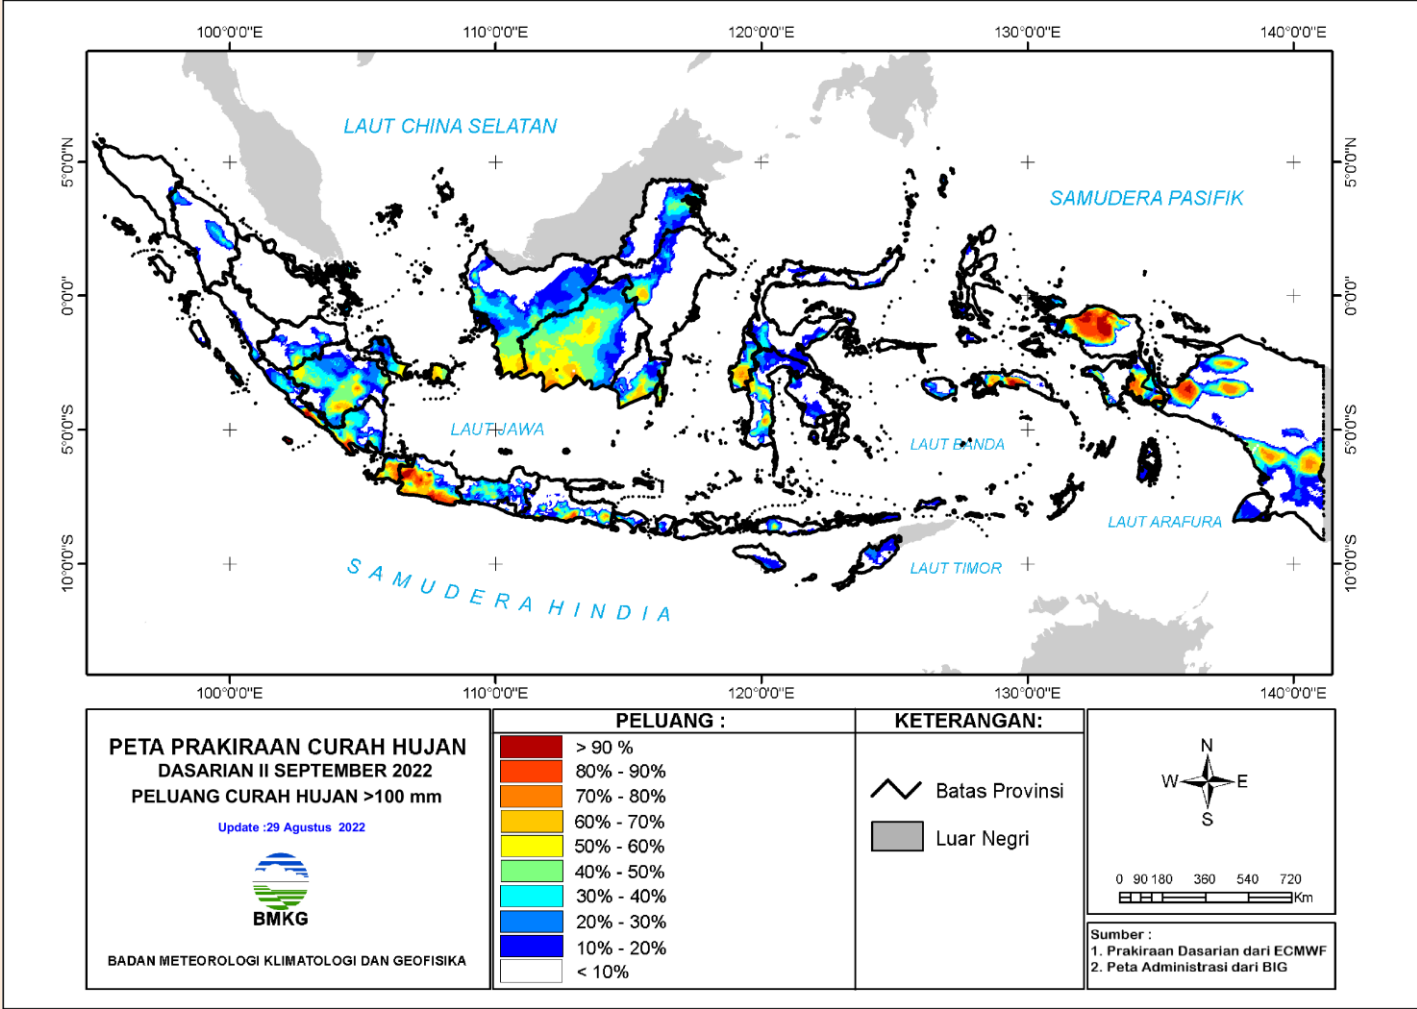

PELUANG CURAH HUJAN DASARIAN – 2022

Peluang hujan kriteria MENENGAH (curah hujan > 100 mm/dasarian)