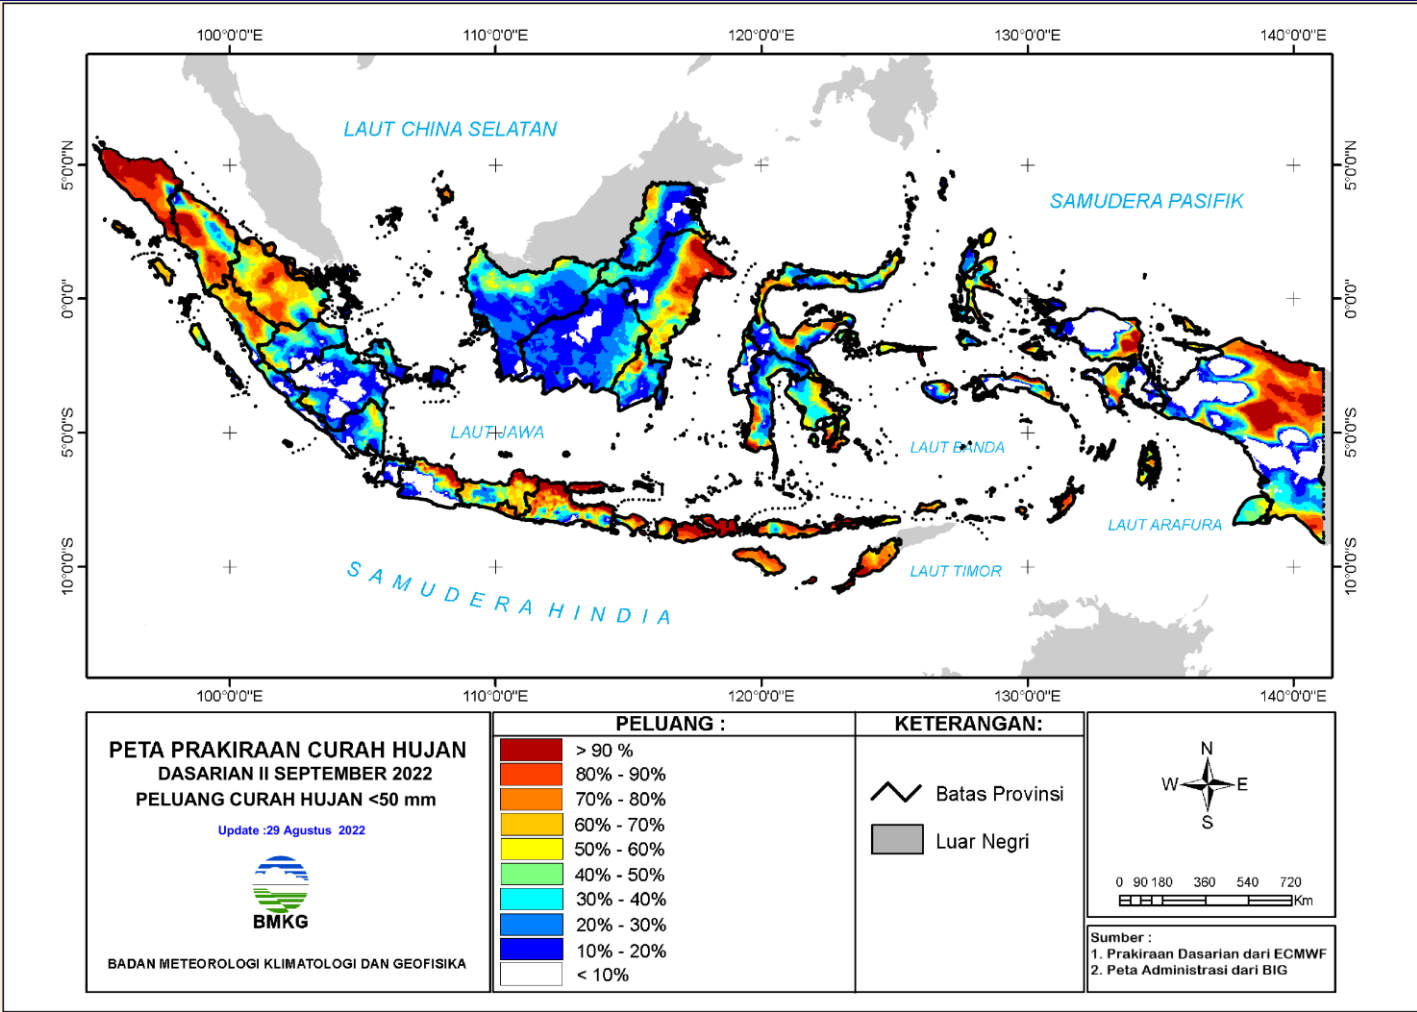

PELUANG CURAH HUJAN

PELUANG CURAH HUJAN DASARIAN – 2022

Peluang hujan kriteria RENDAH (curah hujan < 20 mm/dasarian)

PELUANG CURAH HUJAN DASARIAN – 2022

Peluang hujan kriteria RENDAH (curah hujan < 50 mm/dasarian)