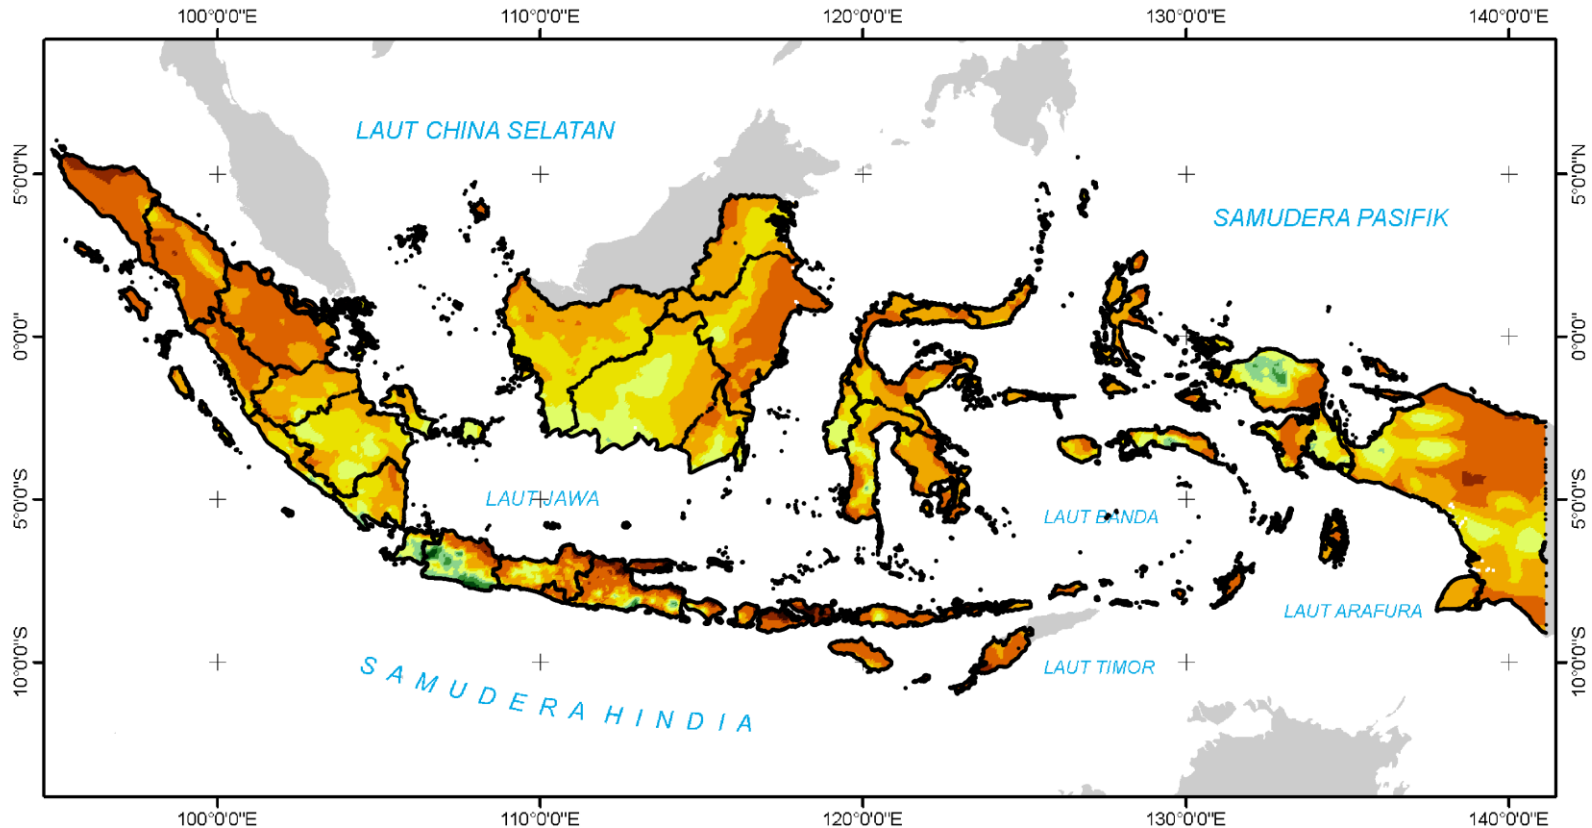

BMKG

PRAKIRAAN CURAH HUJAN DASARIAN II SEPTEMBER 2022

Update Tgl 29 Agustus 2022

PRAKIRAAN CURAH HUJAN DAS II SEPTEMBER 2022

**PETA PRAKIRAAN CURAH HUJAN
DASRIAN II SEPTEMBER 2022
INDONESIA**

Update : 29 Agustus 2022

Sumber :
1. Prakiraan Dasarian dari ECMWF
2. Peta Administrasi dari BIG

PRAKIRAAN SIFAT HUJAN DAS II SEPTEMBER 2022

<p>PETA PRAKIRAAN SIFAT HUJAN DASARIAN II SEPTEMBER 2022</p> <p>INDONESIA</p> <p>Update : 29 Agustus 2022</p>  <p>BMKG</p> <p>BADAN METEOROLOGI KLIMATOLOGI DAN GEOFISIKA</p>	<p>SIFAT HUJAN:</p> <p>0 - 30 %</p> <p>31 - 50 %</p> <p>51 - 84 %</p>	<p>KETERANGAN:</p> <p>— Batas Propinsi</p> <p>■ Luar Negeri</p>	 <p>0 90 180 360 540 720 Km</p>
	<p>85 - 115 %</p> <p>116 - 150 %</p> <p>151 - 200 %</p> <p>> 200 %</p>		