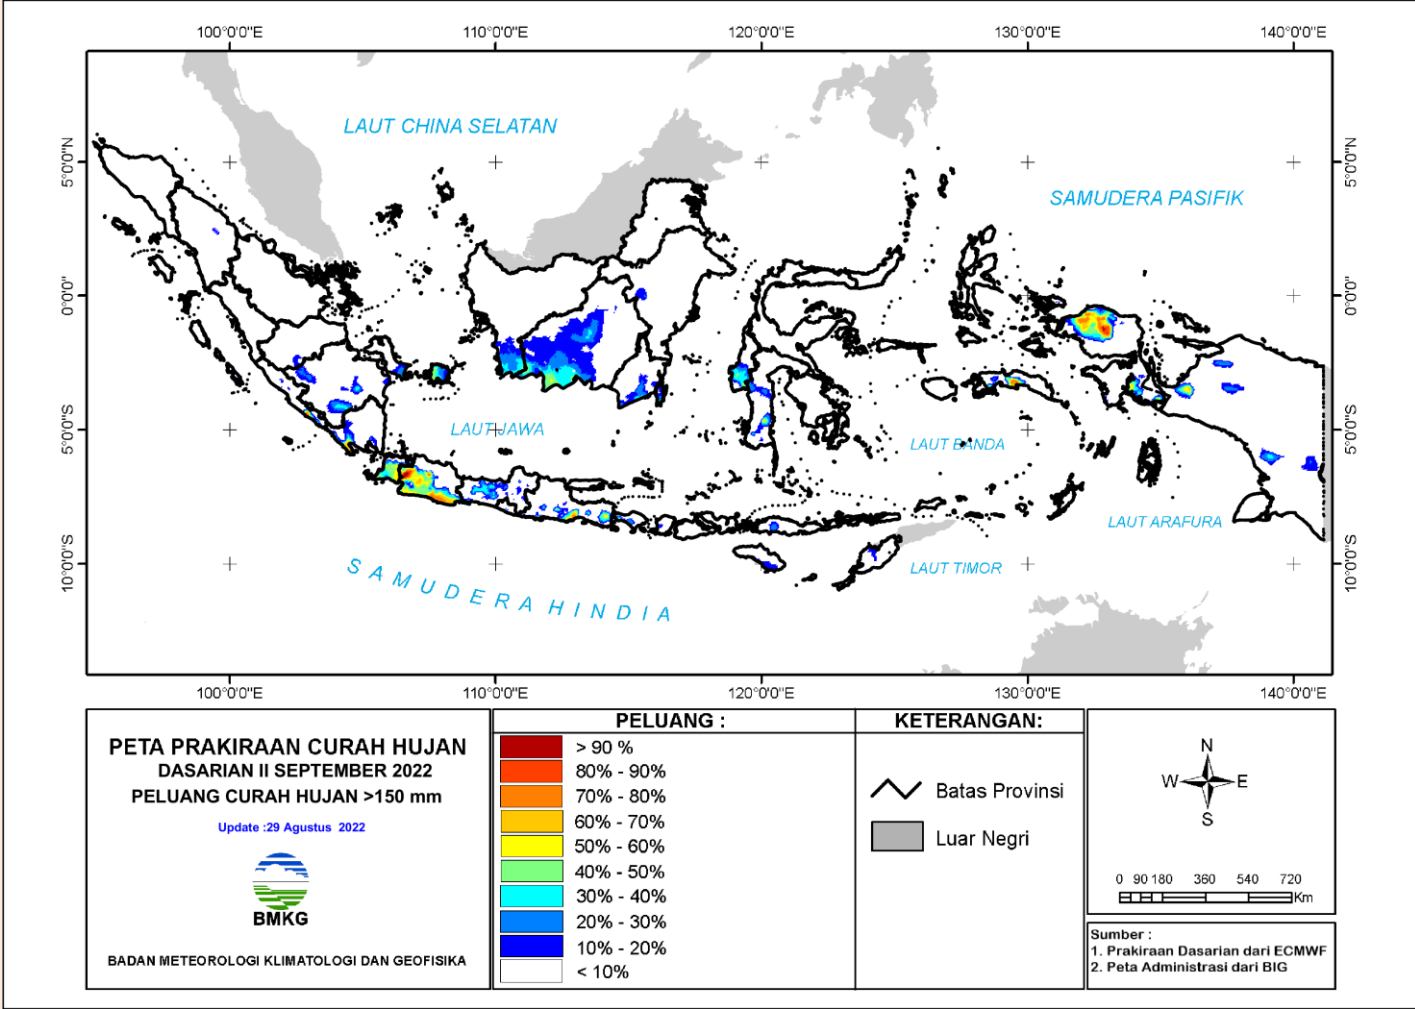

PELUANG CURAH HUJAN DASARIAN – 2022

Peluang hujan kriteria TINGGI (curah hujan > 150 mm/dasarian)