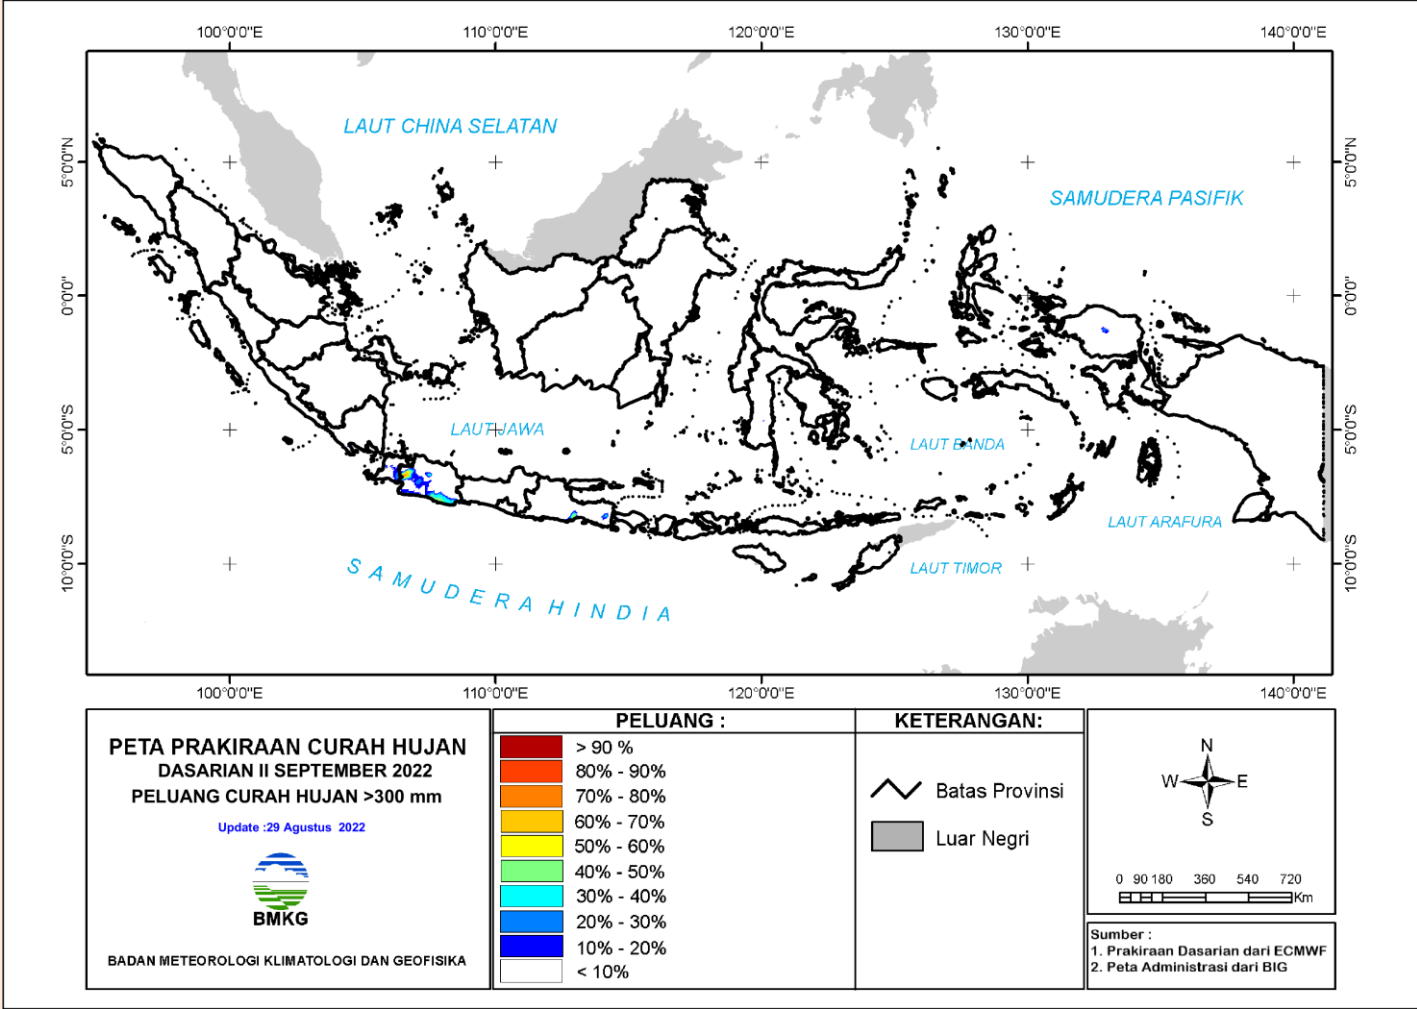

PELUANG CURAH HUJAN DASARIAN – 2022

Peluang hujan kriteria SANGAT TINGGI (curah hujan > 300 mm/dasarian)