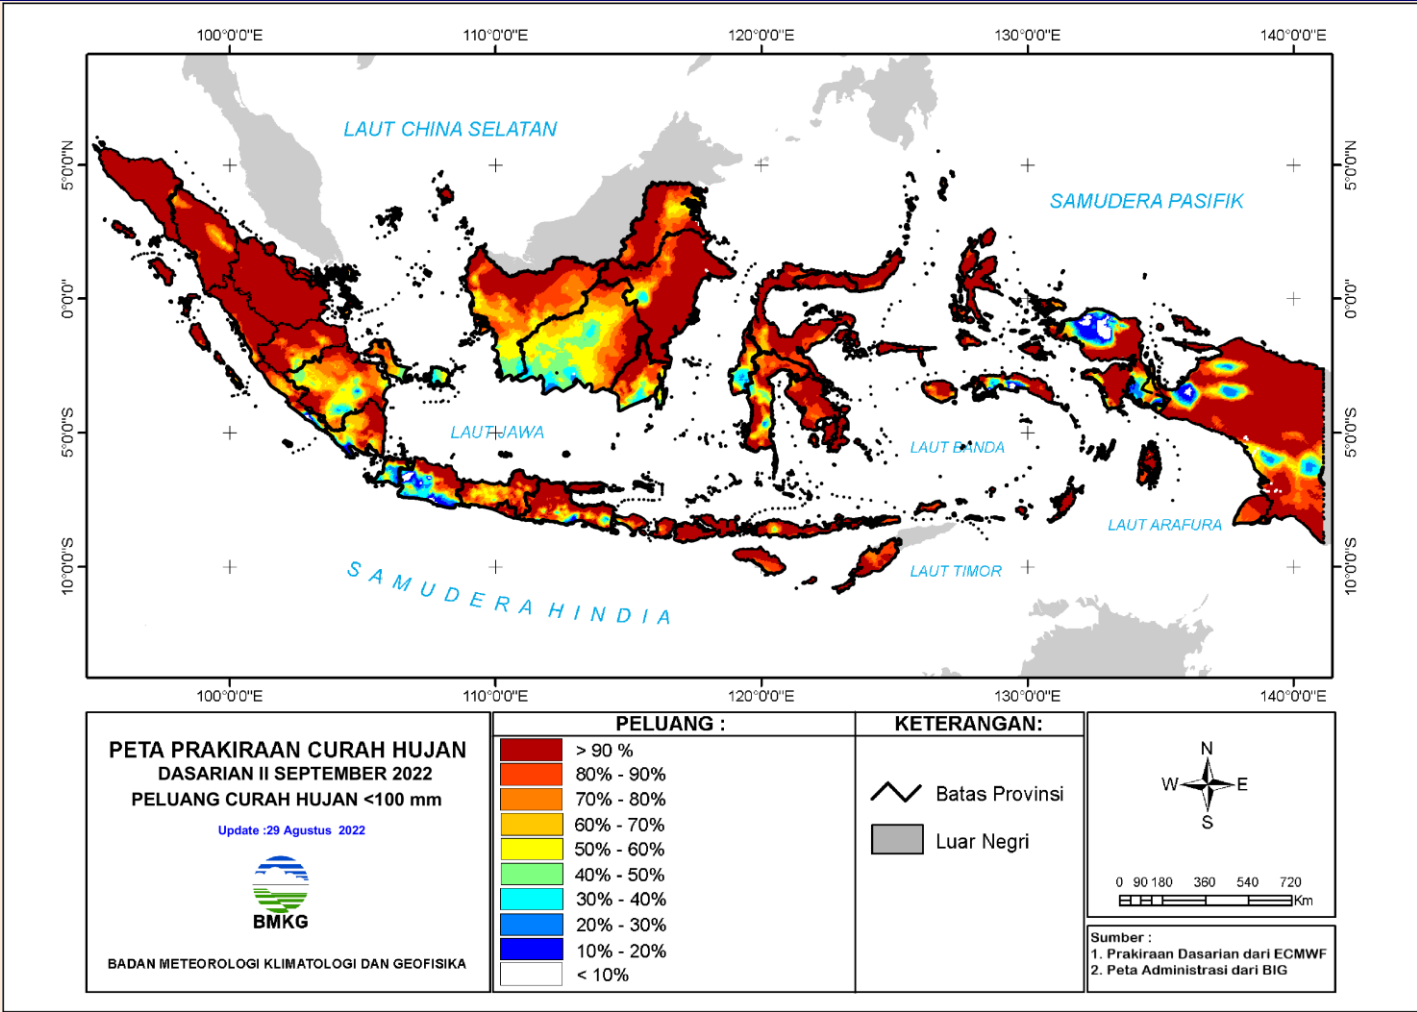

PELUANG CURAH HUJAN DASARIAN – 2022

Peluang hujan kriteria MENENGAH (curah hujan < 100 mm/dasarian)