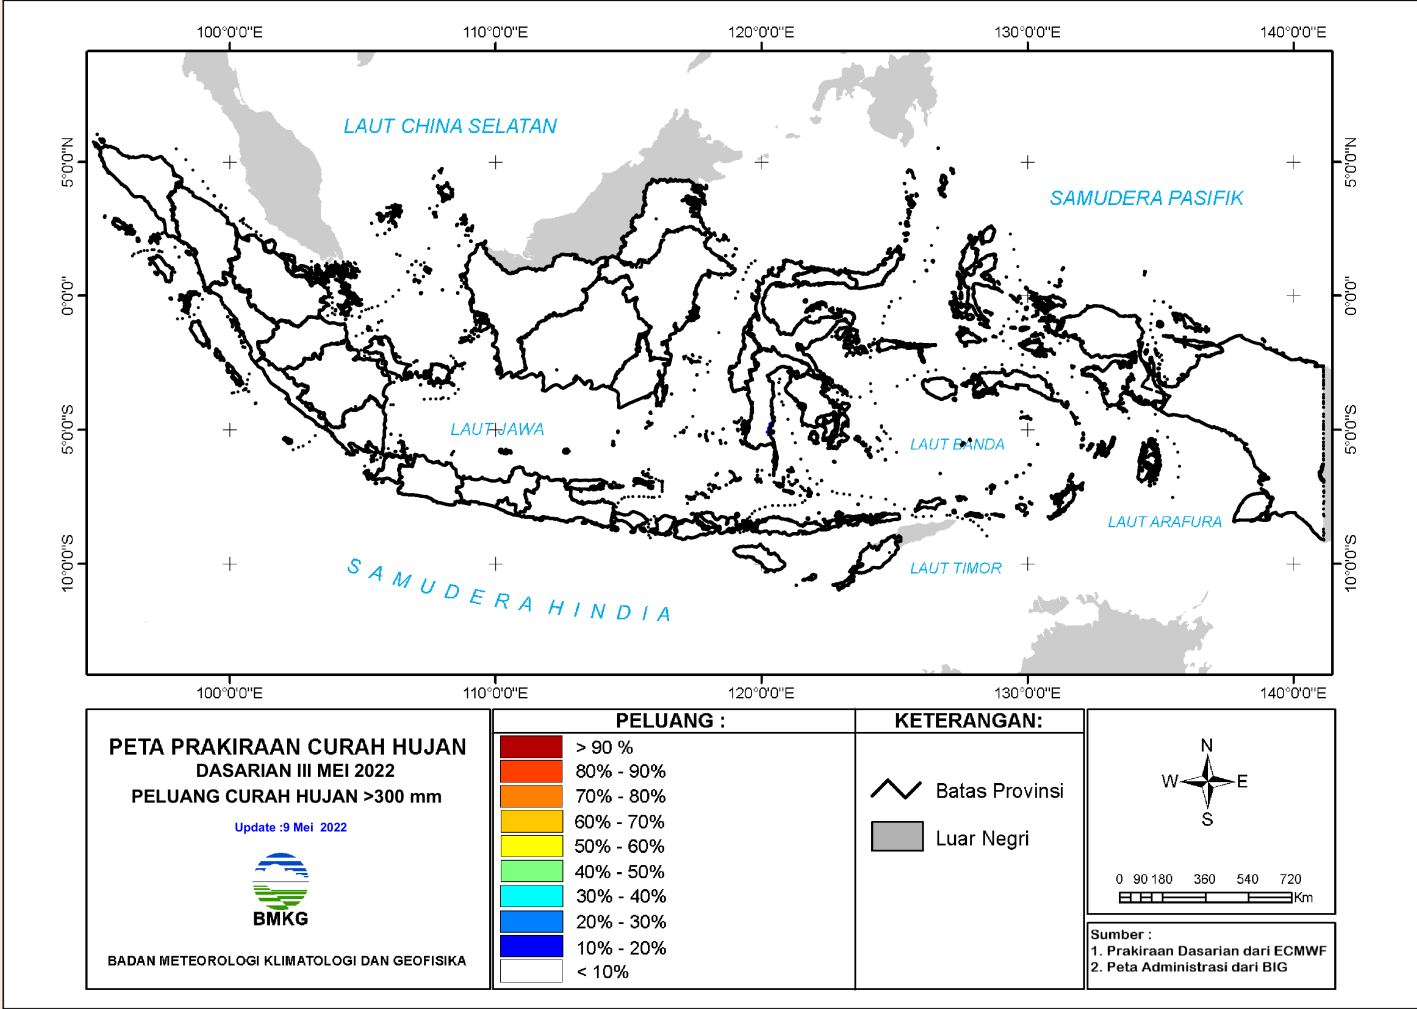

PELUANG CURAH HUJAN DASARIAN – 2021

Peluang hujan kriteria SANGAT TINGGI (curah hujan > 300 mm/dasarian)