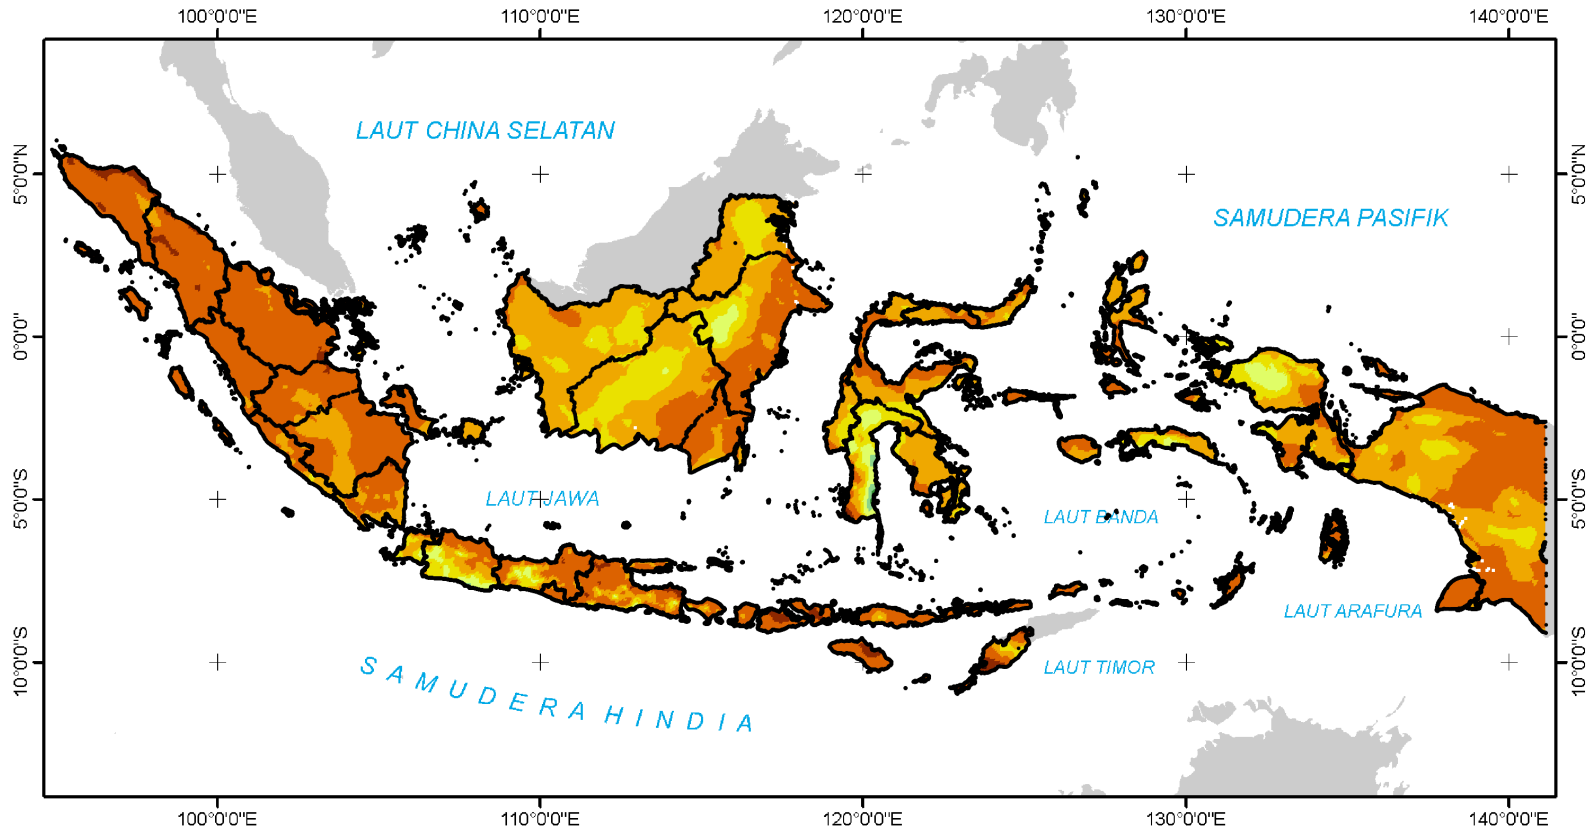

BMKG

PRAKIRAAN CURAH HUJAN DASARIAN III MEI 2022

Update Tgl 09 Mei 2022

PRAKIRAAN CURAH HUJAN DAS III MEI 2022

PETA PRAKIRAAN CURAH HUJAN DASARIAN III MEI 2022 INDONESIA

Update : 9 Mei 2022

BADAN METEOROLOGI KLIMATOLOGI DAN GEOFISIKA

CURAH HUJAN (mm) :

0 - 10	RENDAH
10 - 20	
20 - 50	
50 - 75	MENENGAH
75 - 100	
100 - 150	
150 - 200	TINGGI
200 - 300	
> 300	

KETERANGAN:

- Batas Propinsi
- Luar Negeri

0 90 180 360 540 720
Km

Sumber :

- Prakiraan Dasarian dari ECMWF
- Peta Administrasi dari BIG