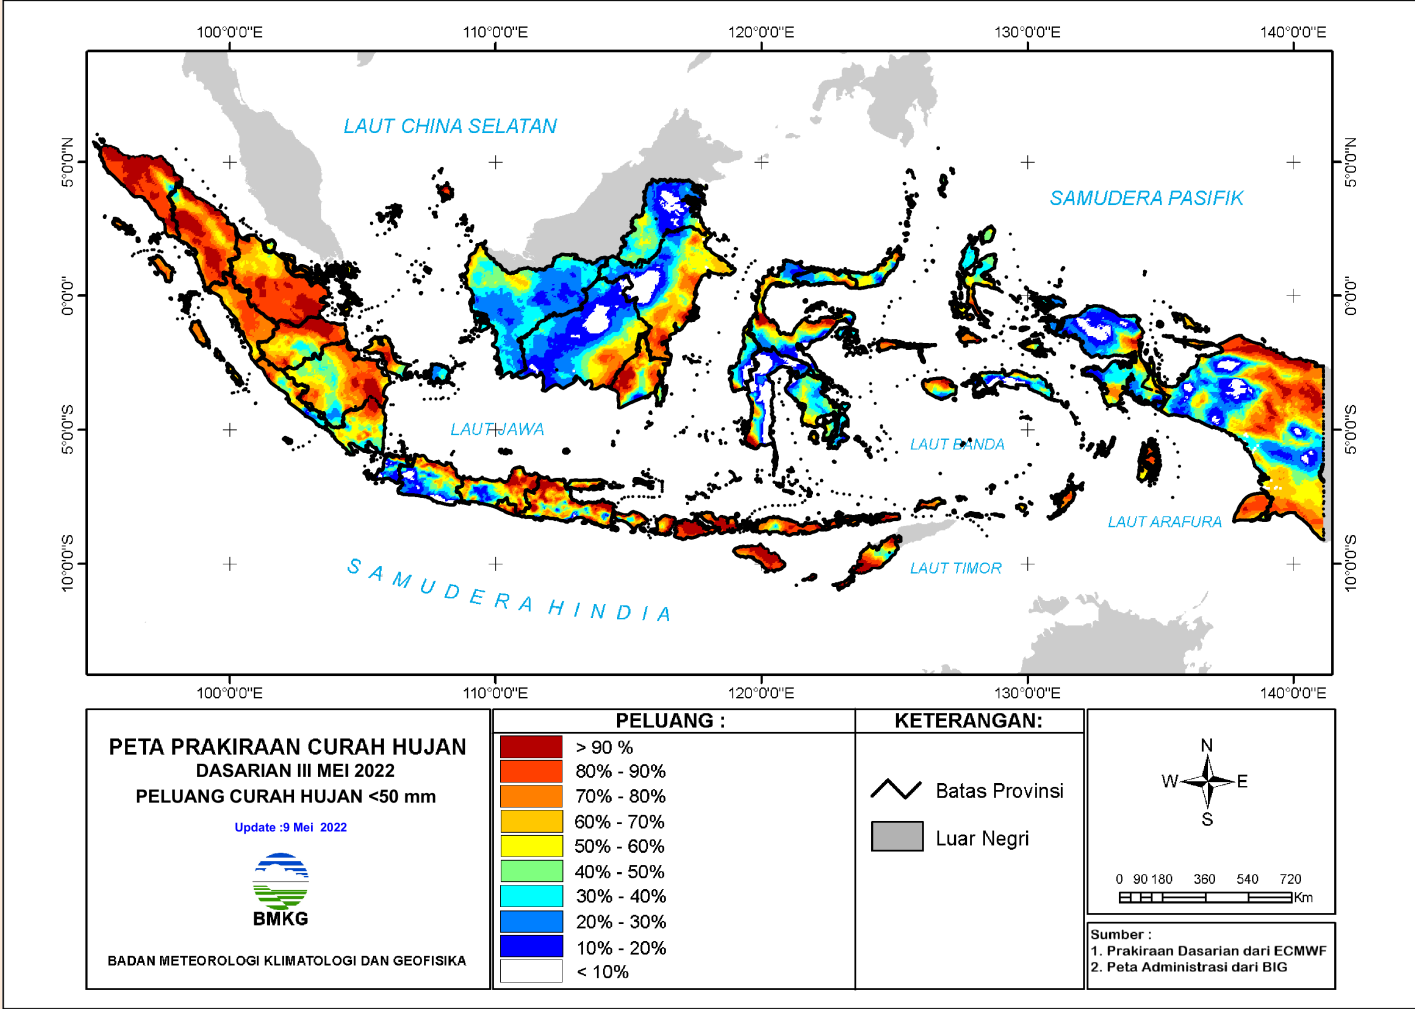

PELUANG CURAH HUJAN

PELUANG CURAH HUJAN DASARIAN – 2021

Peluang hujan kriteria RENDAH (curah hujan < 20 mm/dasarian)

PELUANG CURAH HUJAN DASARIAN – 2021

Peluang hujan kriteria RENDAH (curah hujan < 50 mm/dasarian)