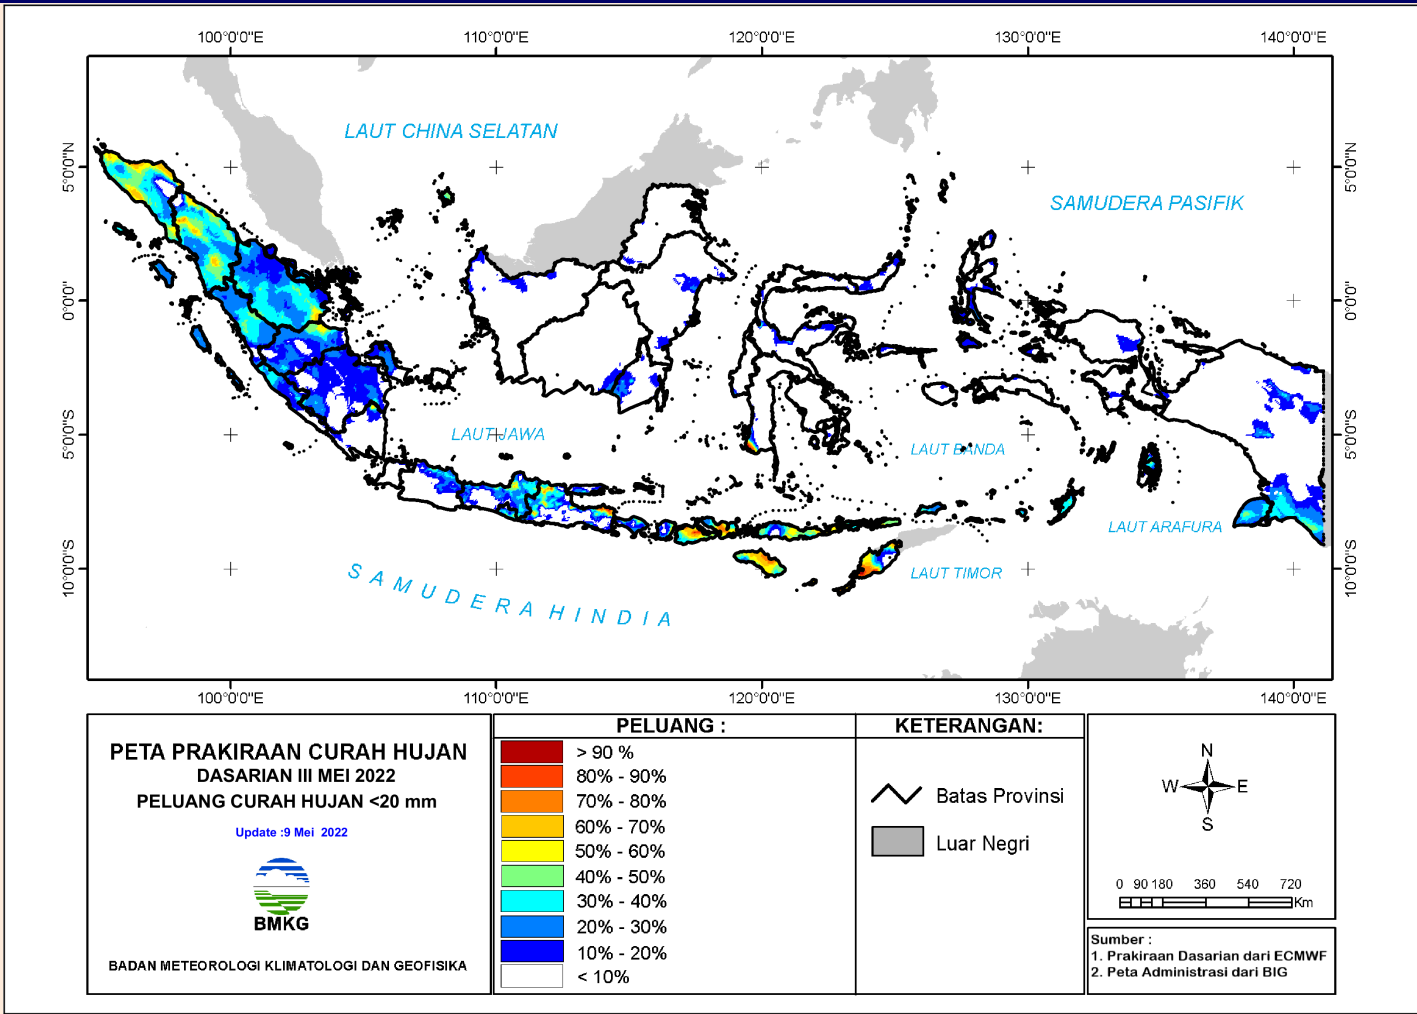

PELUANG CURAH HUJAN DASARIAN – 2021

Peluang hujan kriteria RENDAH (curah hujan < 20 mm/dasarian)