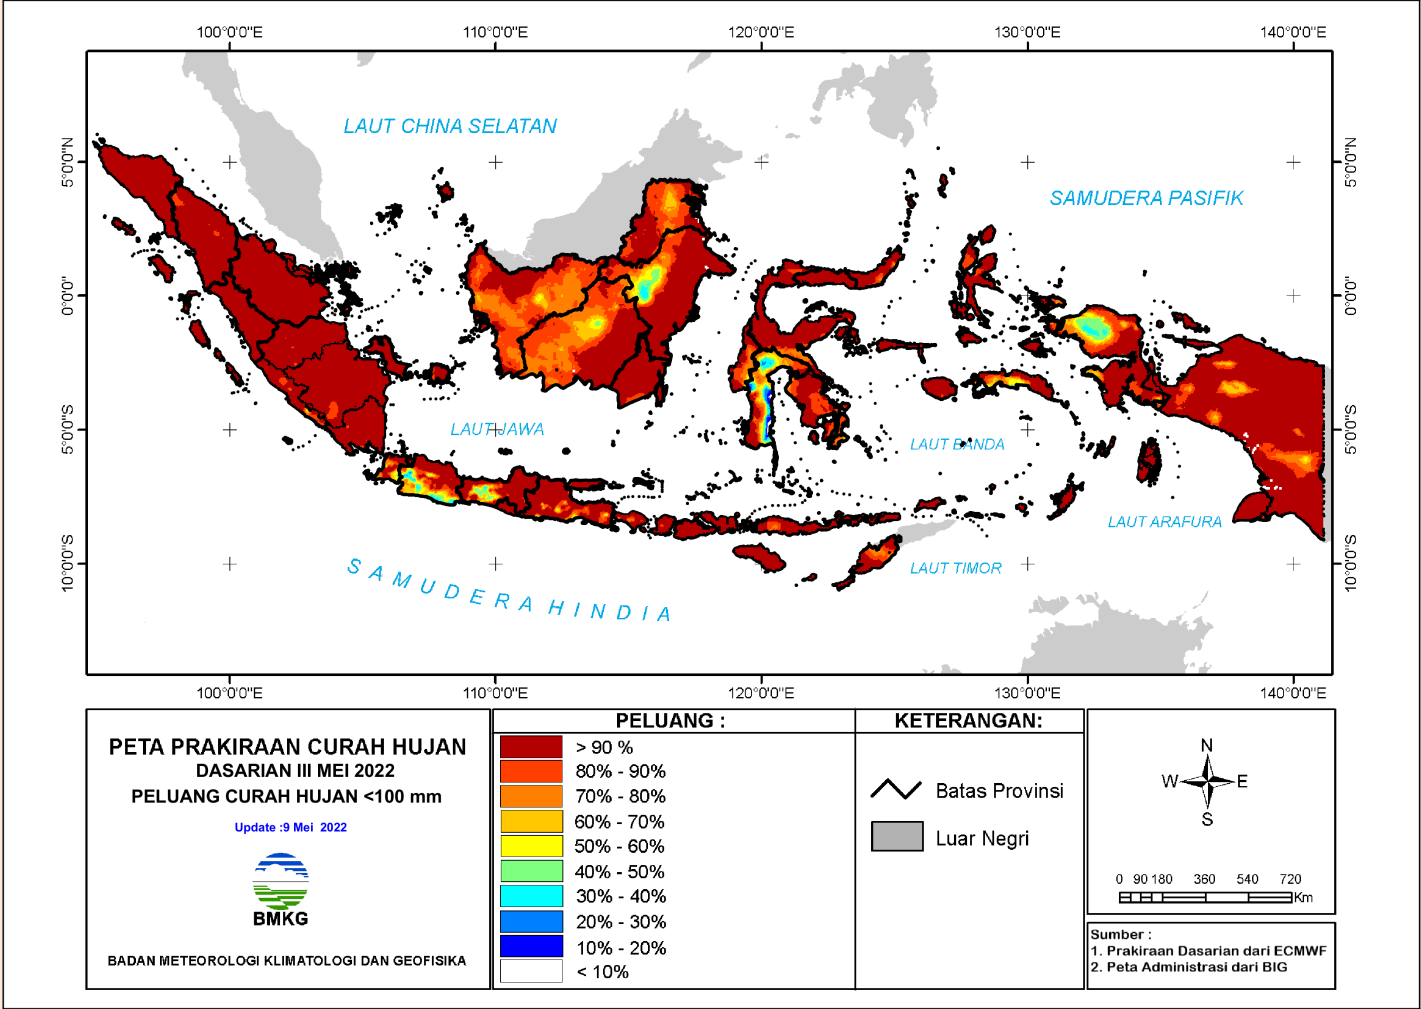

PELUANG CURAH HUJAN DASARIAN – 2021

Peluang hujan kriteria MENENGAH (curah hujan < 100 mm/dasarian)