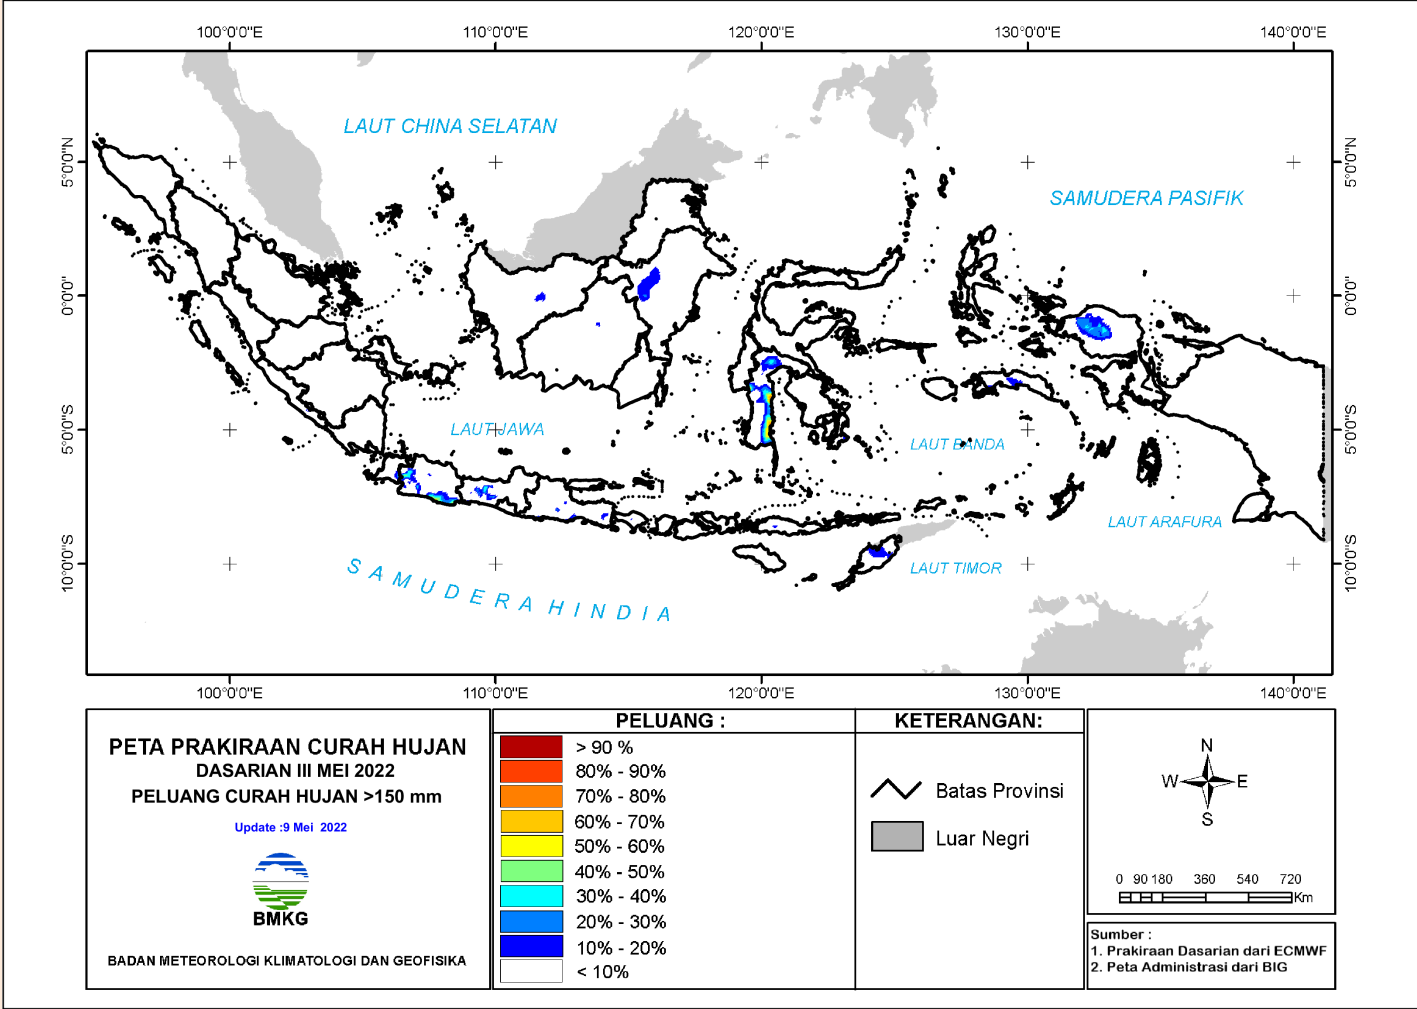

PELUANG CURAH HUJAN DASARIAN – 2021

Peluang hujan kriteria TINGGI (curah hujan > 150 mm/dasarian)