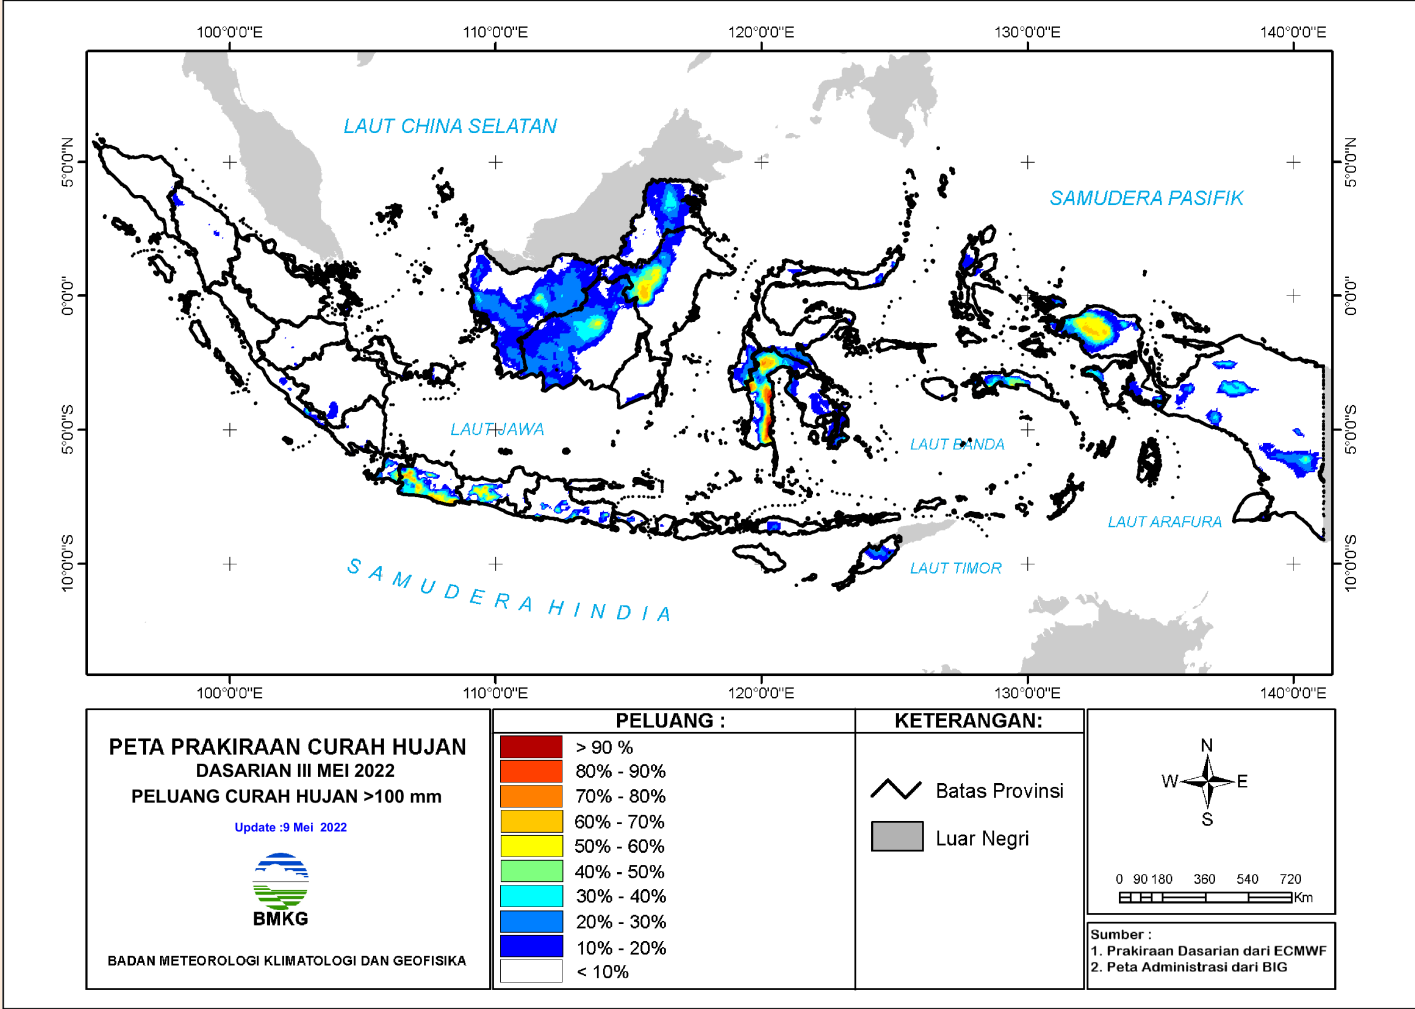

PELUANG CURAH HUJAN DASARIAN – 2021

Peluang hujan kriteria MENENGAH (curah hujan > 100 mm/dasarian)