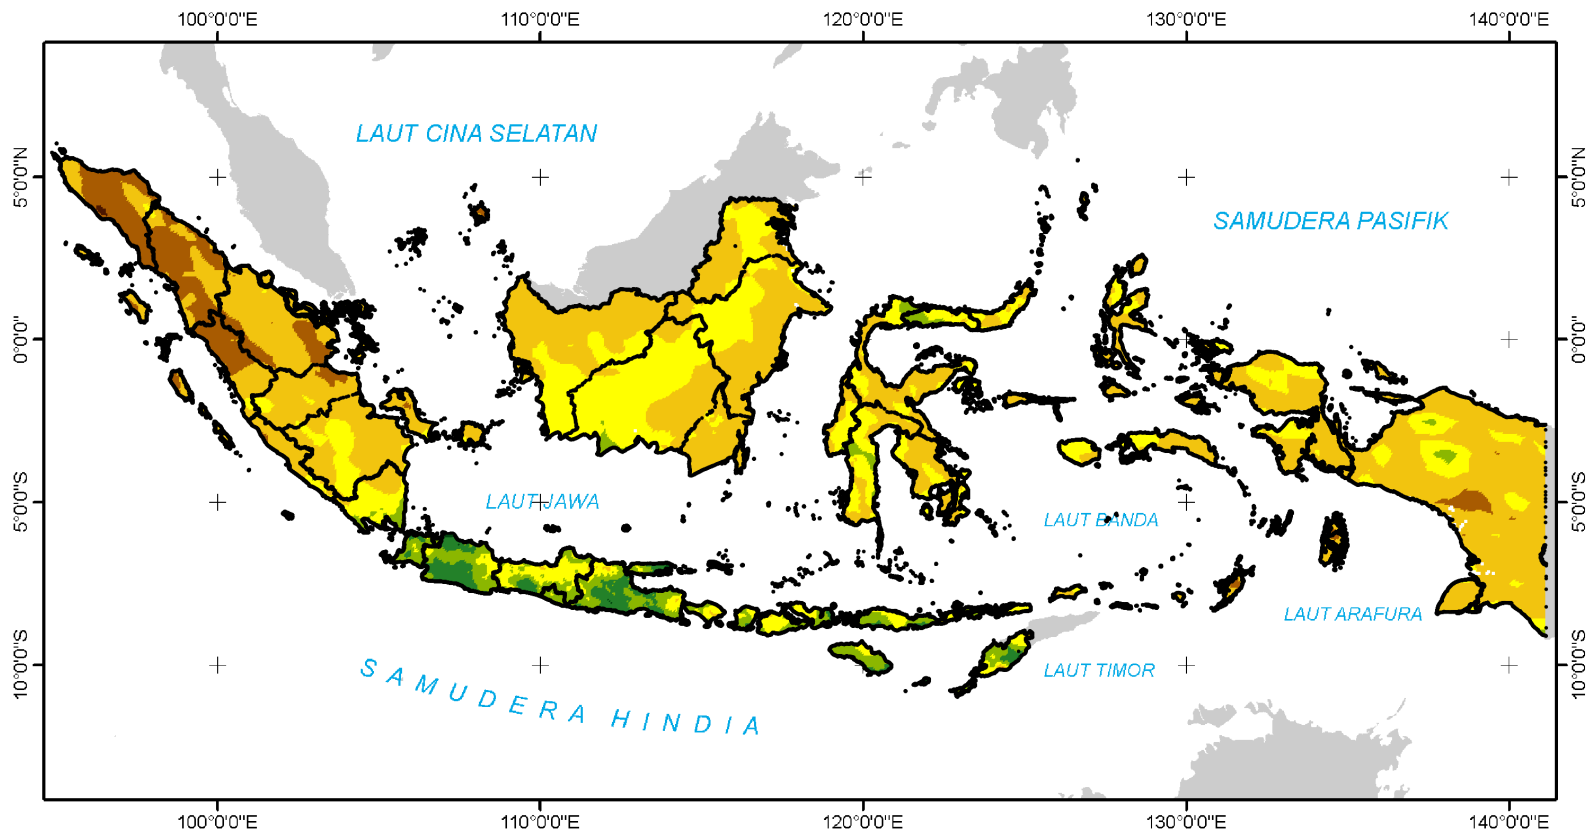

PRAKIRAAN SIFAT HUJAN DAS III MEI 2022

PETA PRAKIRAAN SIFAT HUJAN DASARIAN III MEI 2022 INDONESIA Update : 9 Mei 2022 BMKG BADAN METEOROLOGI KLIMATOLOGI DAN GEOFISIKA	SIFAT HUJAN: 0 - 30 % 31 - 50 % 51 - 84 %	KETERANGAN: — Batas Propinsi ■ Luar Negeri	0 90 180 360 540 720 Km	
	85 - 115 % 116 - 150 % 151 - 200 % > 200 %	BAWAH NORMAL NORMAL ATAS NORMAL		Sumber : 1. Prakiraan Dasarian dari ECMWF 2. Peta Administrasi dari BIG