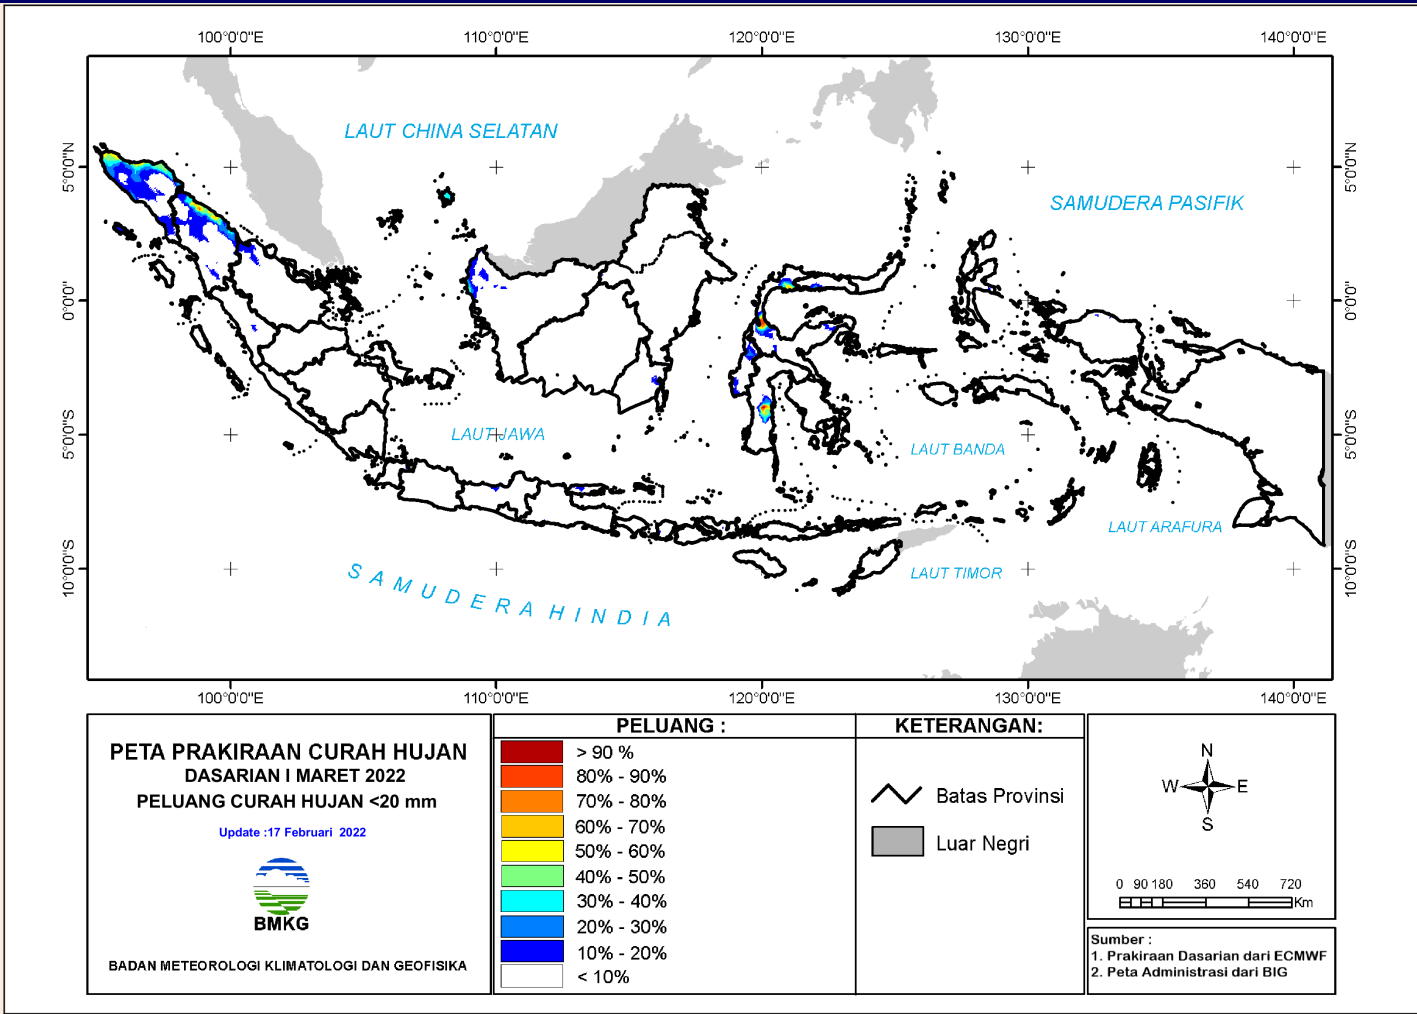

KETERANGAN:

- Batas Propinsi
- Luar Negeri

0 90 180 360 540 720
Km

Sumber :

- Prakiraan Dasarian dari ECMWF
- Peta Administrasi dari BIG

PELUANG CURAH HUJAN

PELUANG CURAH HUJAN DASARIAN – 2021

Peluang hujan kriteria RENDAH (curah hujan < 20 mm/dasarian)