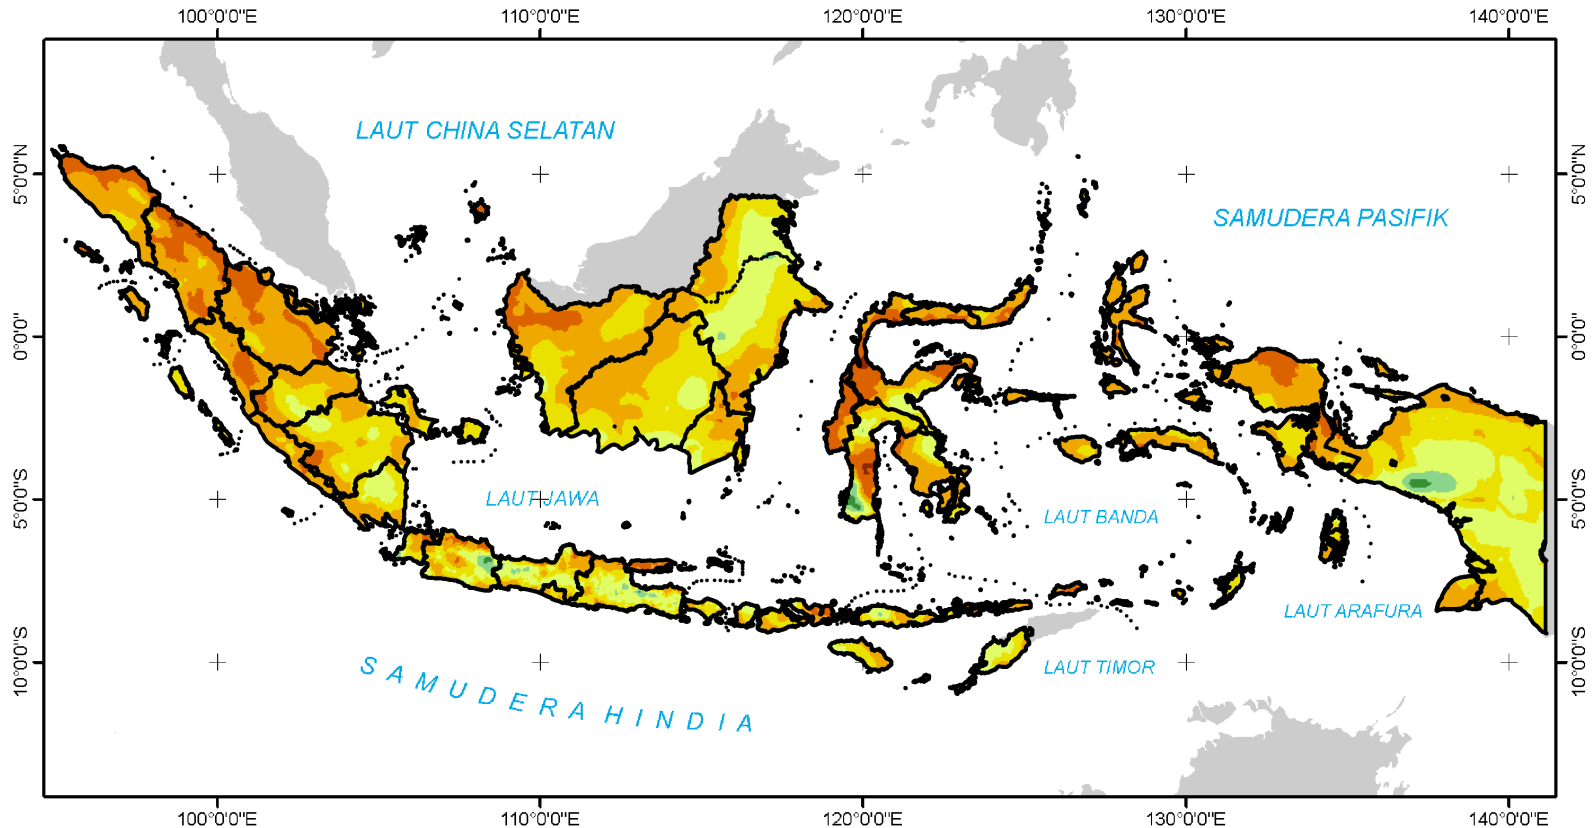

BMKG

PRAKIRAAN CURAH HUJAN DASARIAN I MARET 2022

Update Tgl 17 Februari 2022

PRAKIRAAN CURAH HUJAN DAS I MARET 2022

**PETA PRAKIRAAN CURAH HUJAN
DASARIAN I MARET 2022
INDONESIA**

Update : 17 Februari 2022

BADAN METEOROLOGI KLIMATOLOGI DAN GEOFISIKA

CURAH HUJAN (mm) :	
0 - 10	RENDAH
10 - 20	
20 - 50	
50 - 75	MENENGAH
75 - 100	
100 - 150	
150 - 200	TINGGI
200 - 300	
> 300	

KETERANGAN:

-  Batas Propinsi
-  Luar Negeri

Sumber :
1. Prakiraan Dasarian dari ECMWF
2. Peta Administrasi dari BIG

KETERANGAN:

- Batas Propinsi
- Luar Negeri

0 90 180 360 540 720
Km

Sumber :

- Prakiraan Dasarian dari ECMWF
- Peta Administrasi dari BIG

PELUANG CURAH HUJAN

PELUANG CURAH HUJAN DASARIAN – 2021

Peluang hujan kriteria RENDAH (curah hujan < 20 mm/dasarian)