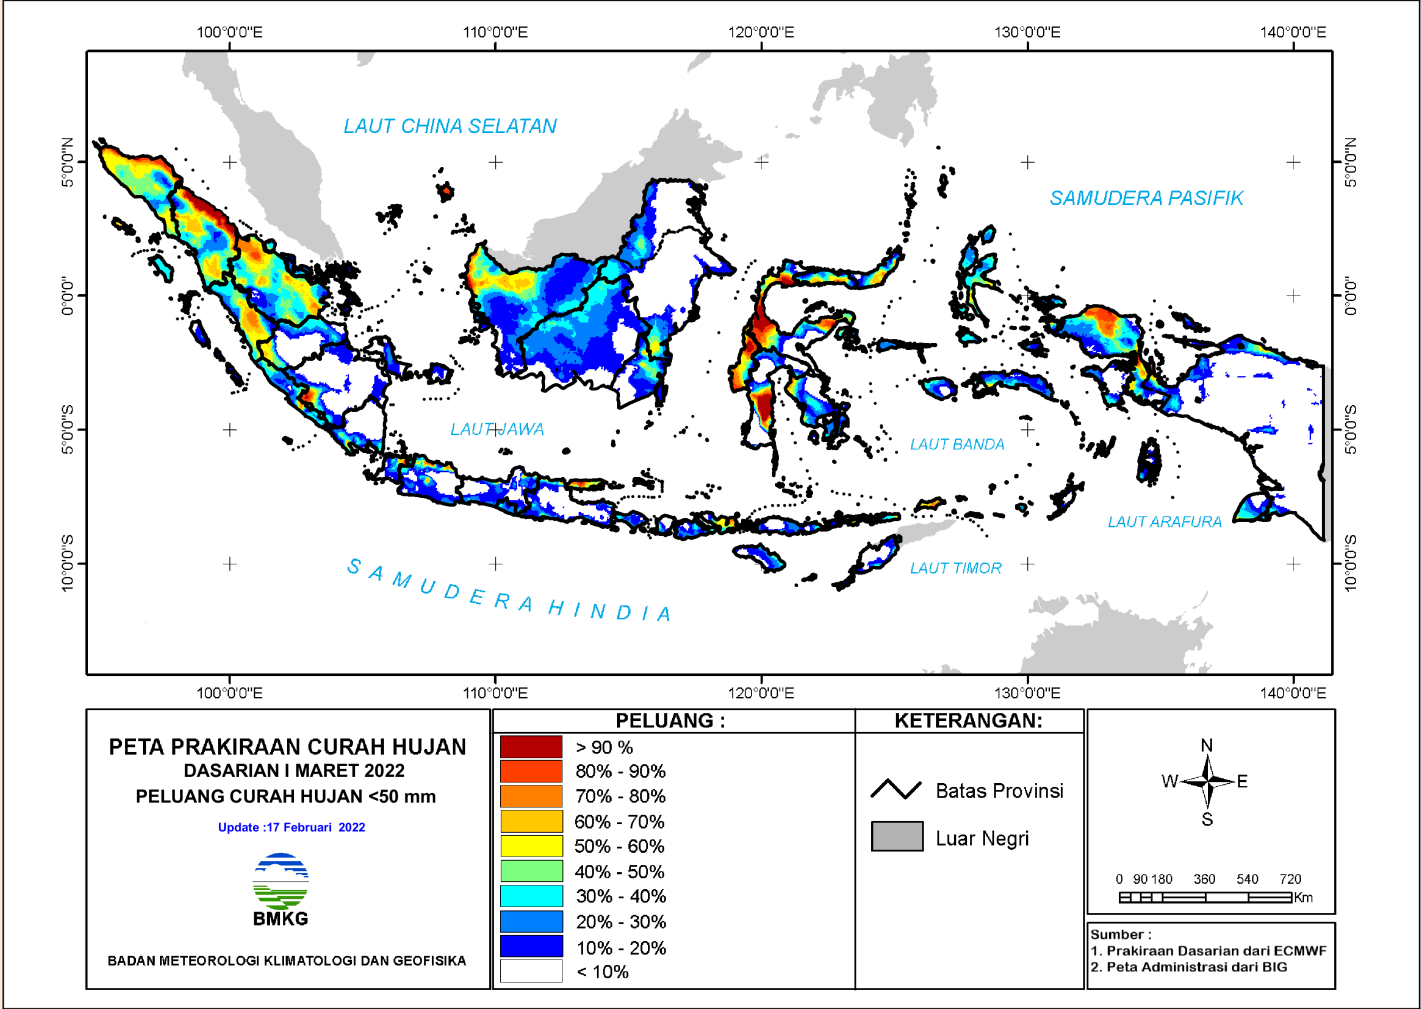

PELUANG CURAH HUJAN DASARIAN – 2021

Peluang hujan kriteria RENDAH (curah hujan < 50 mm/dasarian)