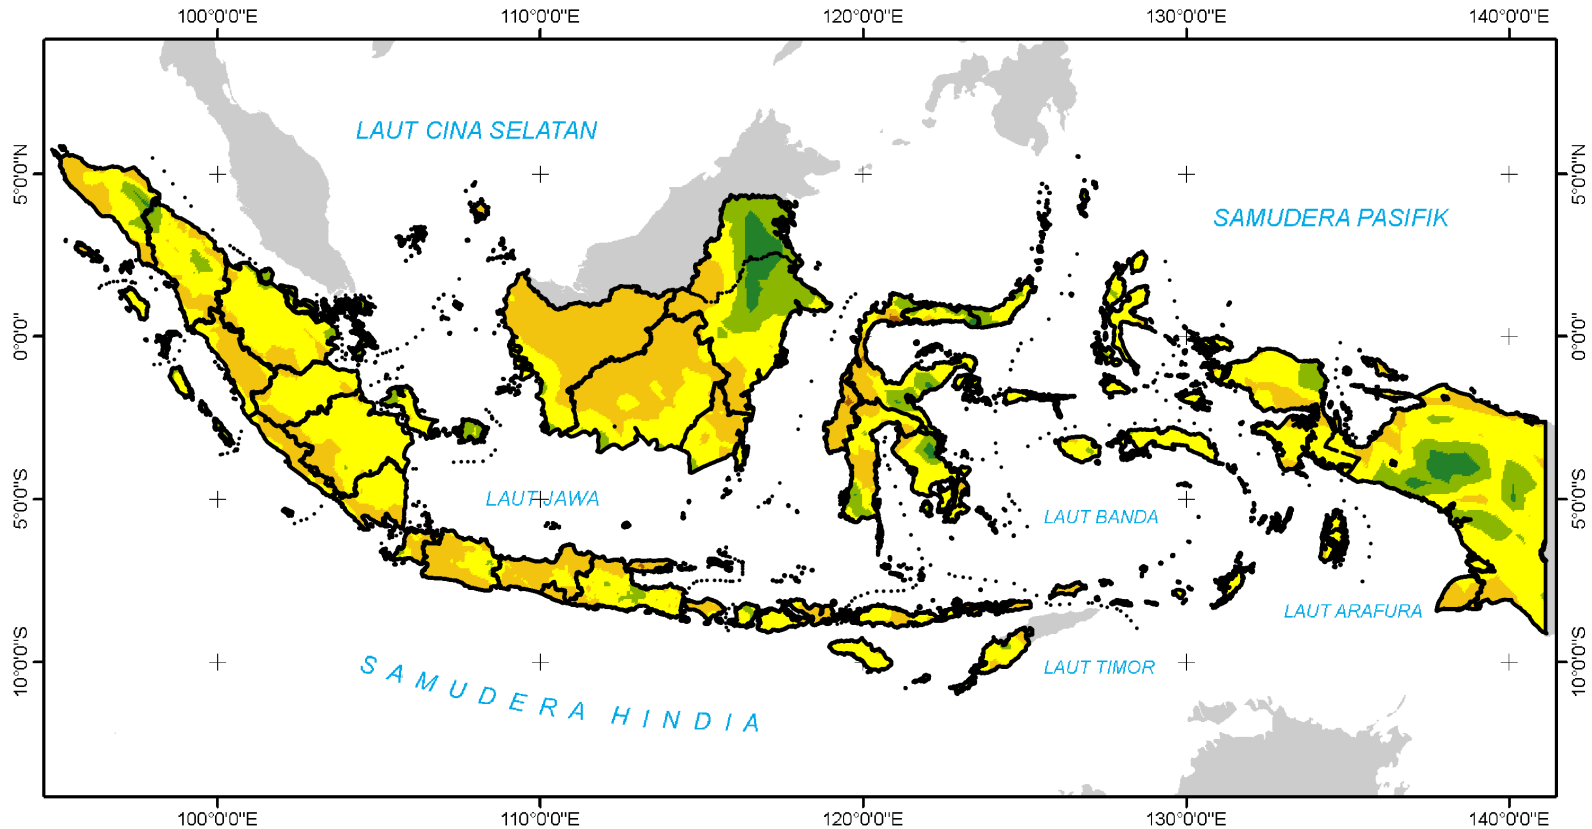

PRAKIRAAN SIFAT HUJAN DAS I MARET 2022

PETA PRAKIRAAN SIFAT HUJAN DASARIAN I MARET 2022

INDONESIA

Update : 17 Februari 2022

BADAN METEOROLOGI KLIMATOLOGI DAN GEOFISIKA

SIFAT HUJAN:

	0 - 30 %	BAWAH NORMAL
	31 - 50 %	
	51 - 84 %	
	85 - 115 %	NORMAL
	116 - 150 %	ATAS NORMAL
	151 - 200 %	
	> 200 %	

KETERANGAN:

- Batas Propinsi
- Luar Negeri

0 90 180 360 540 720
Km

Sumber :

1. Prakiraan Dasarian dari ECMWF
2. Peta Administrasi dari BIG