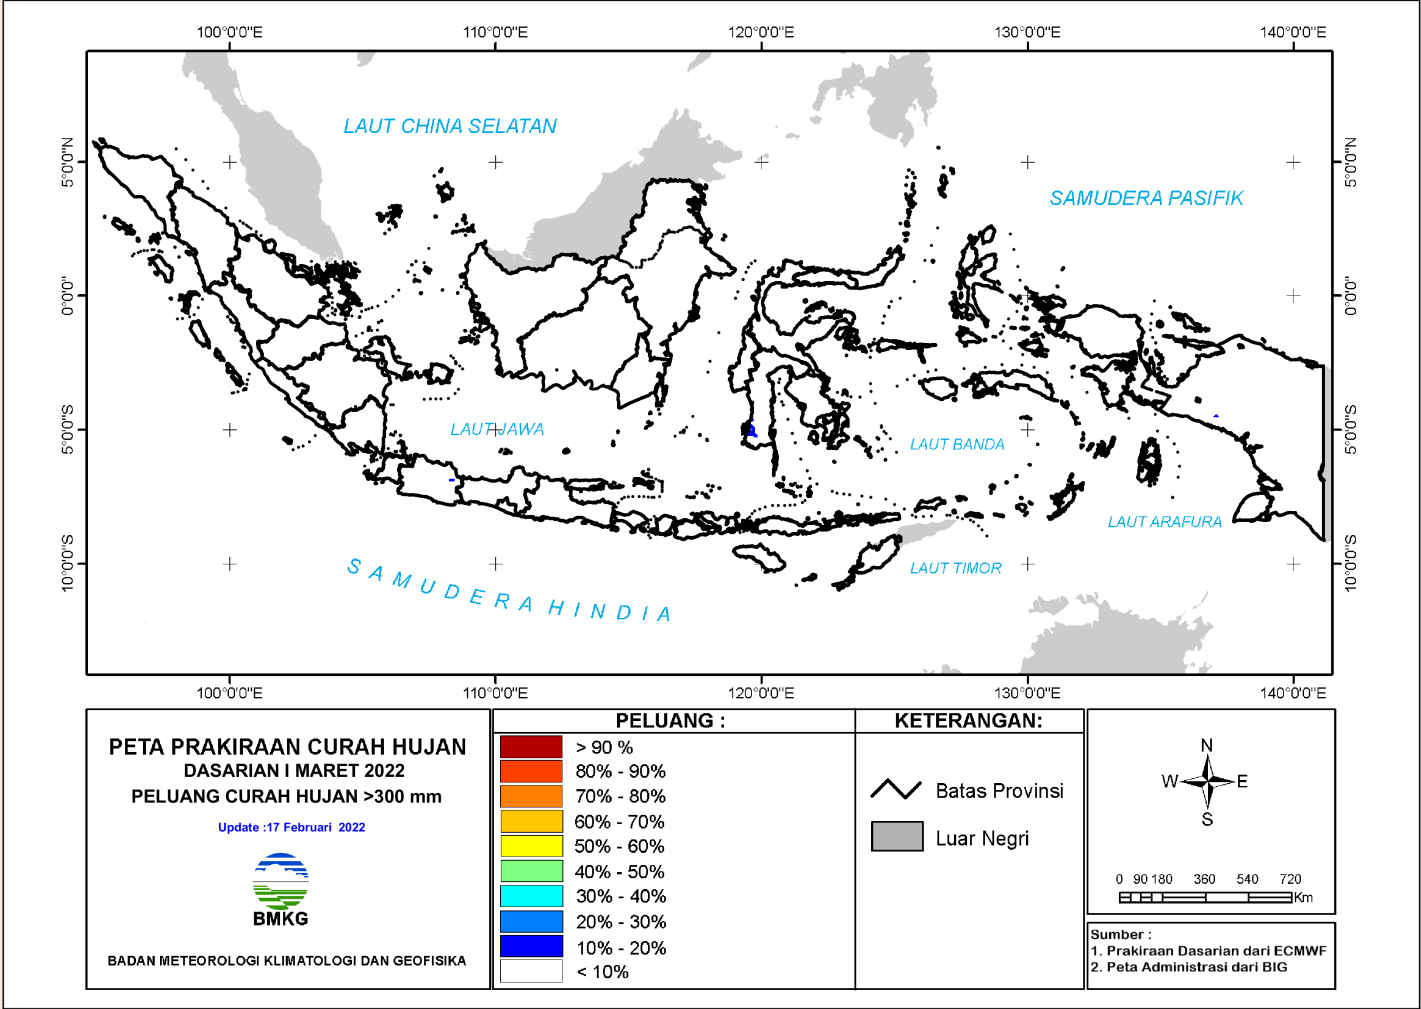

PELUANG CURAH HUJAN DASARIAN – 2021

Peluang hujan kriteria SANGAT TINGGI (curah hujan > 300 mm/dasarian)