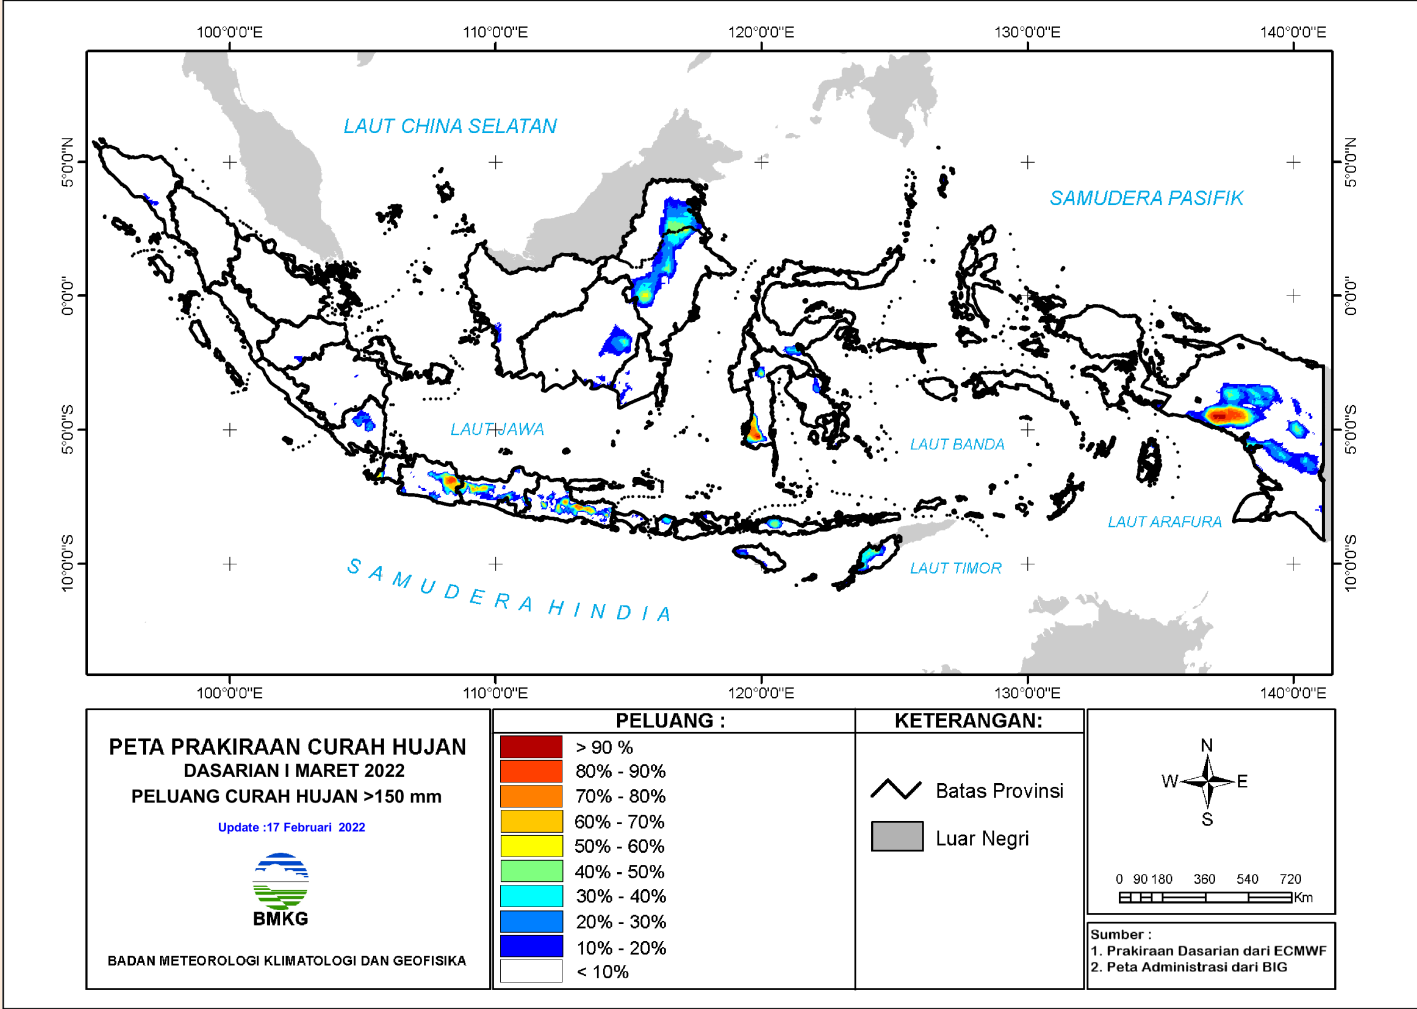

PELUANG CURAH HUJAN DASARIAN – 2021

Peluang hujan kriteria TINGGI (curah hujan > 150 mm/dasarian)