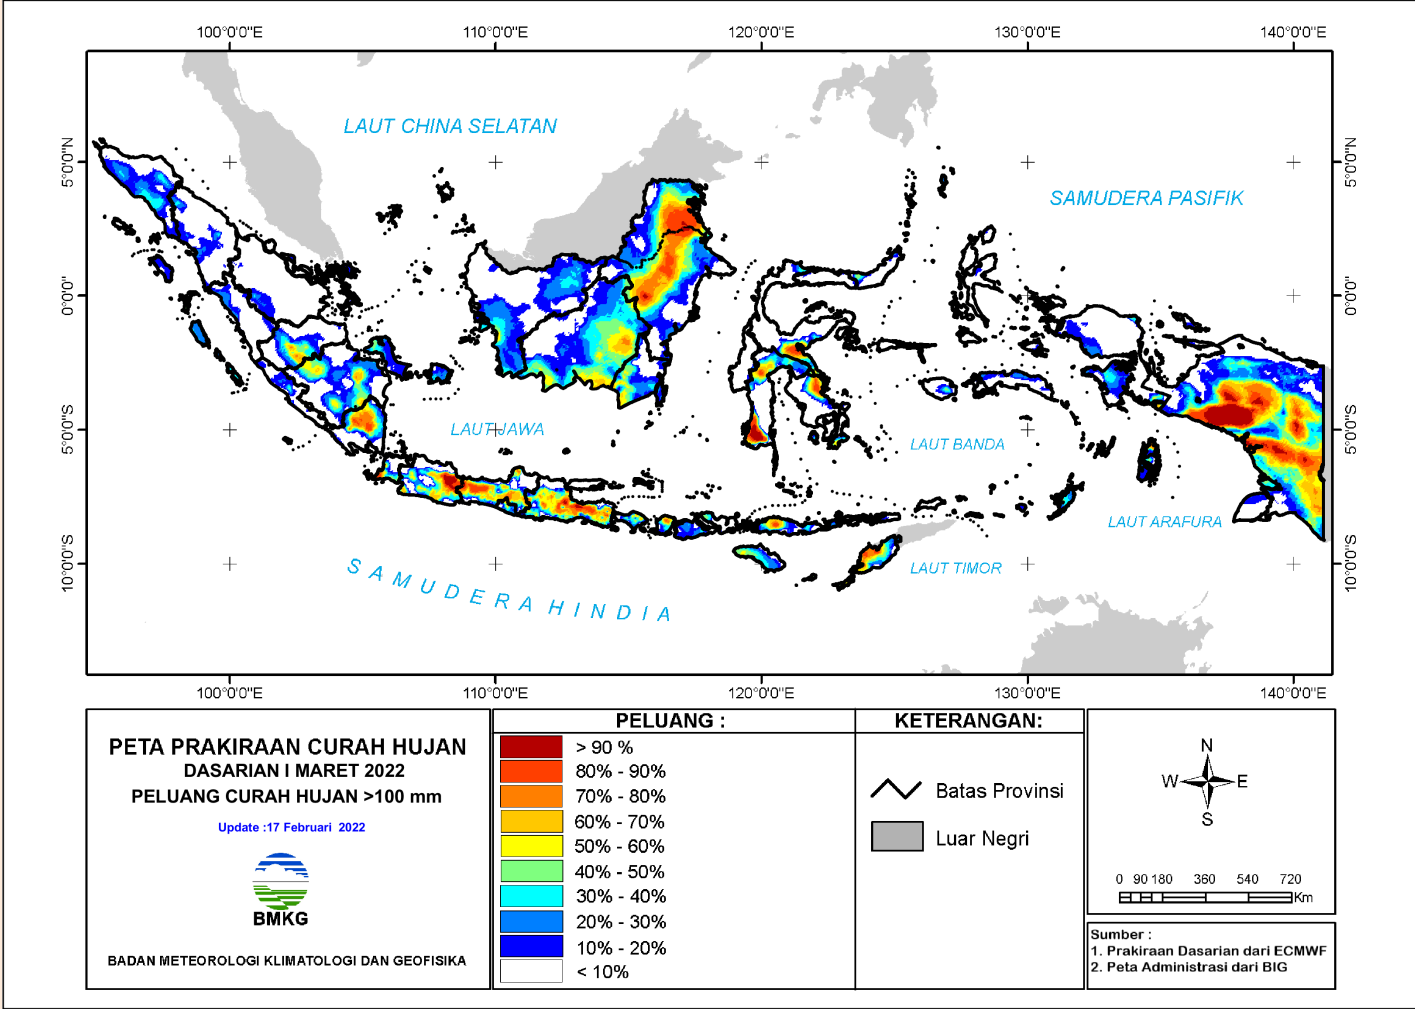

PELUANG CURAH HUJAN DASARIAN – 2021

Peluang hujan kriteria MENENGAH (curah hujan > 100 mm/dasarian)