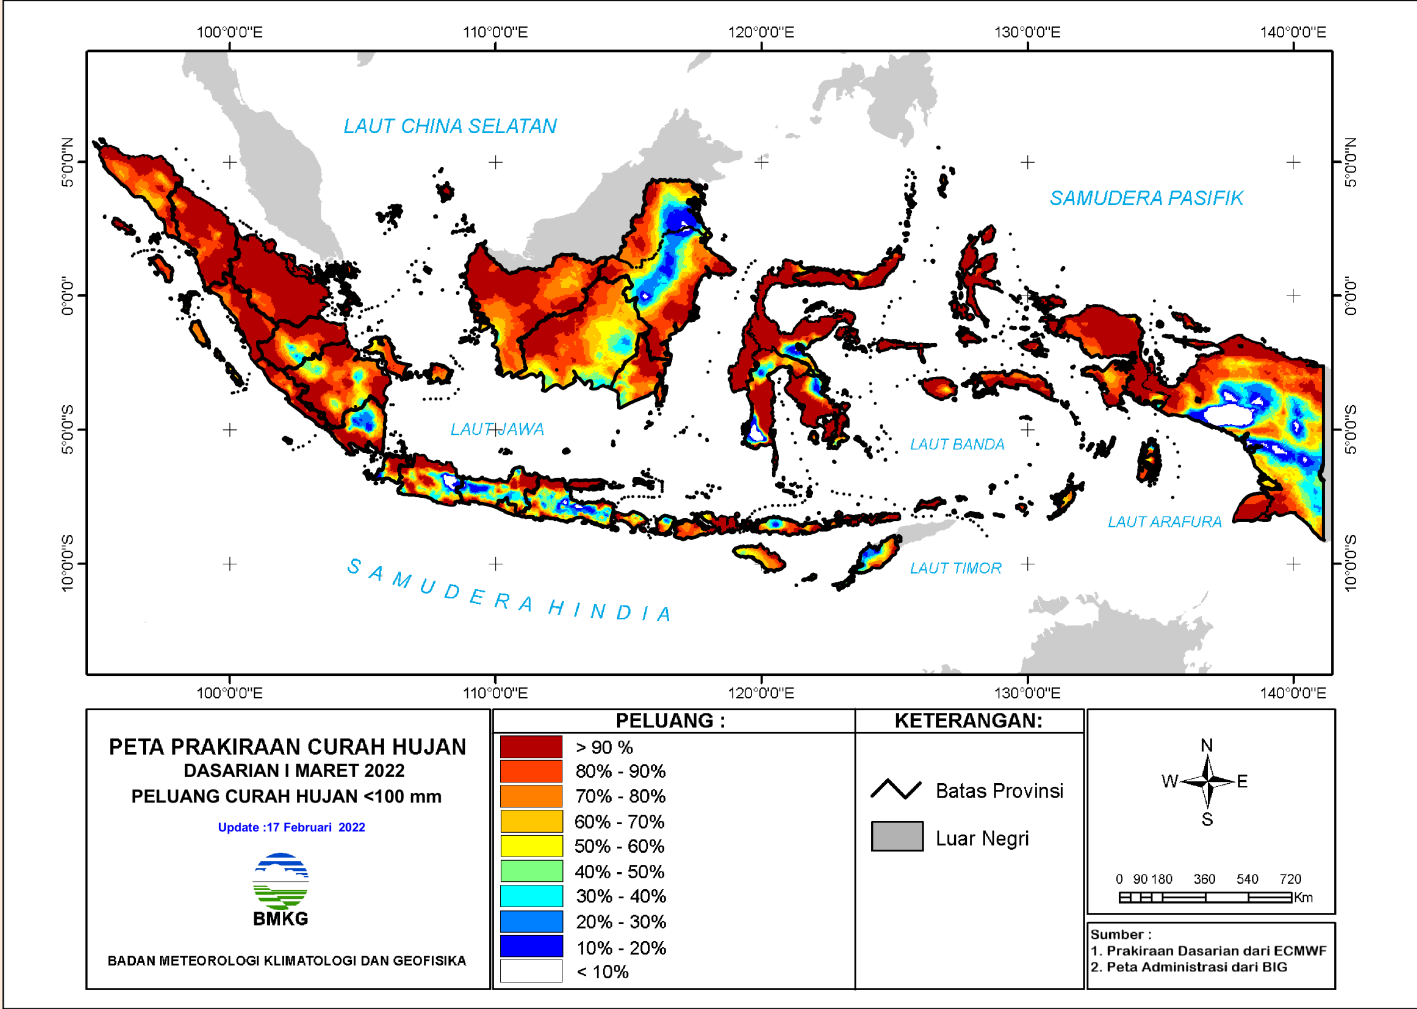

PELUANG CURAH HUJAN DASARIAN – 2021

Peluang hujan kriteria MENENGAH (curah hujan < 100 mm/dasarian)