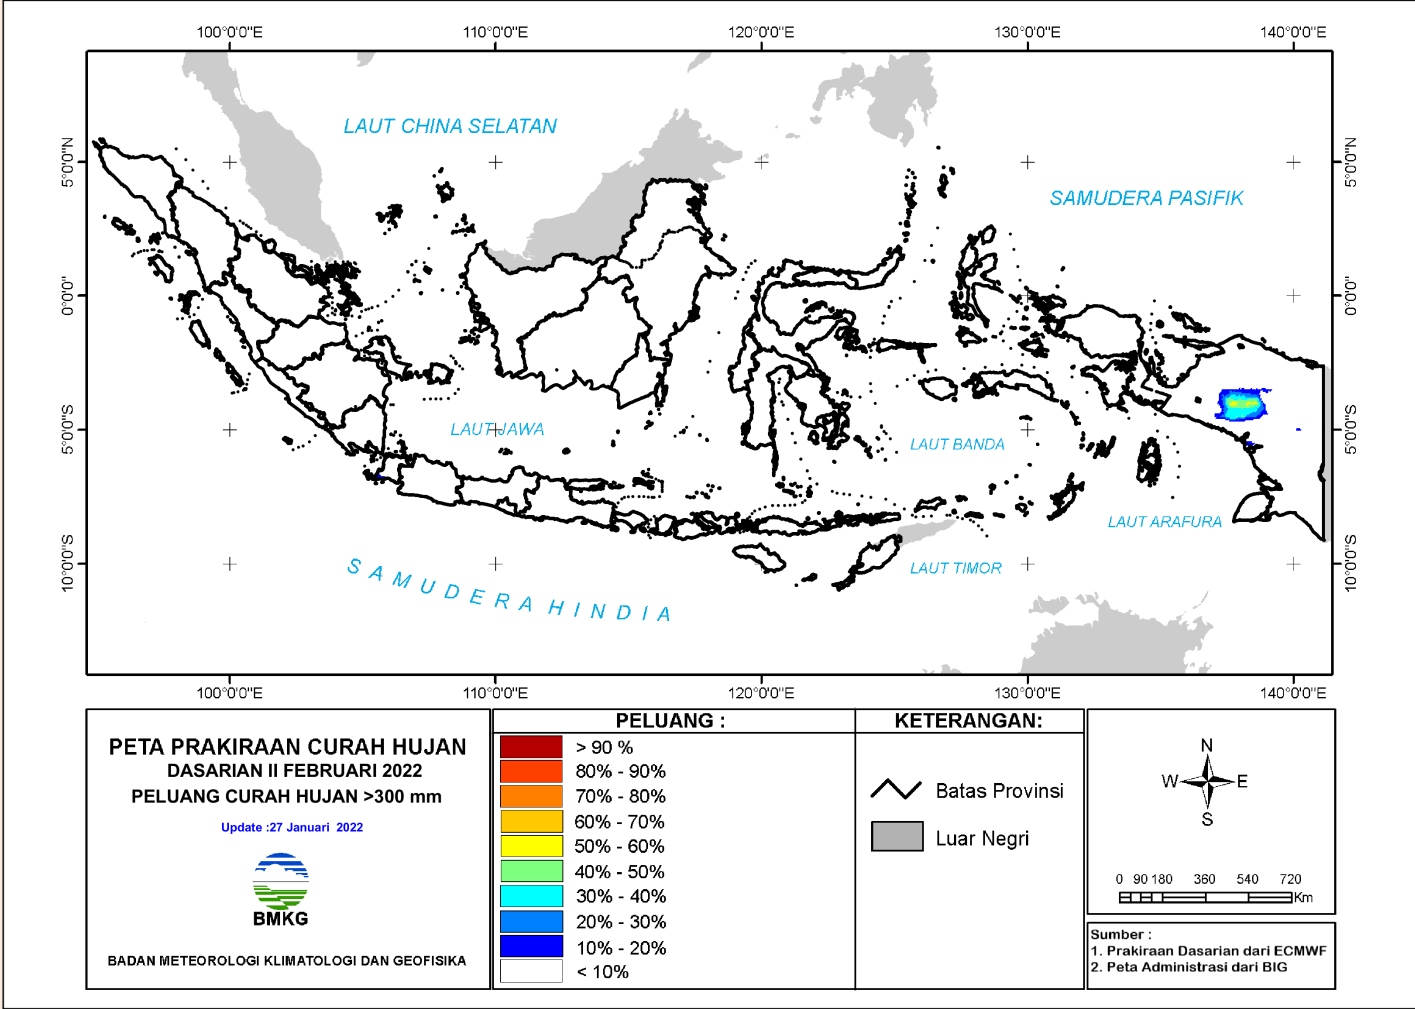

PELUANG CURAH HUJAN DASARIAN – 2021

Peluang hujan kriteria SANGAT TINGGI (curah hujan > 300 mm/dasarian)