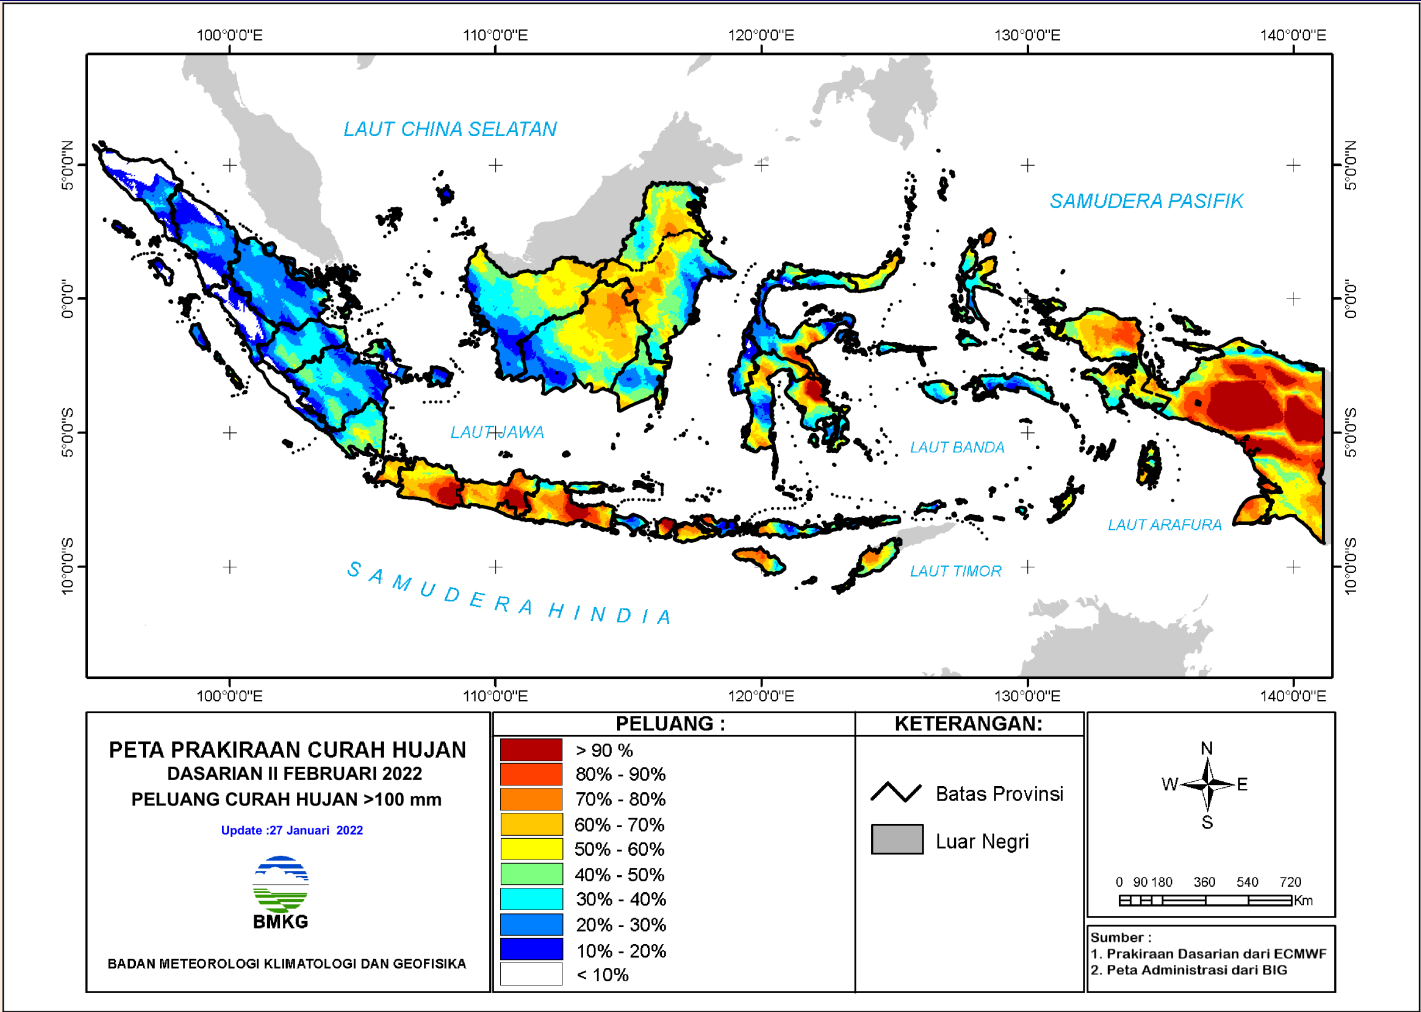

PELUANG CURAH HUJAN DASARIAN – 2021

Peluang hujan kriteria MENENGAH (curah hujan > 100 mm/dasarian)