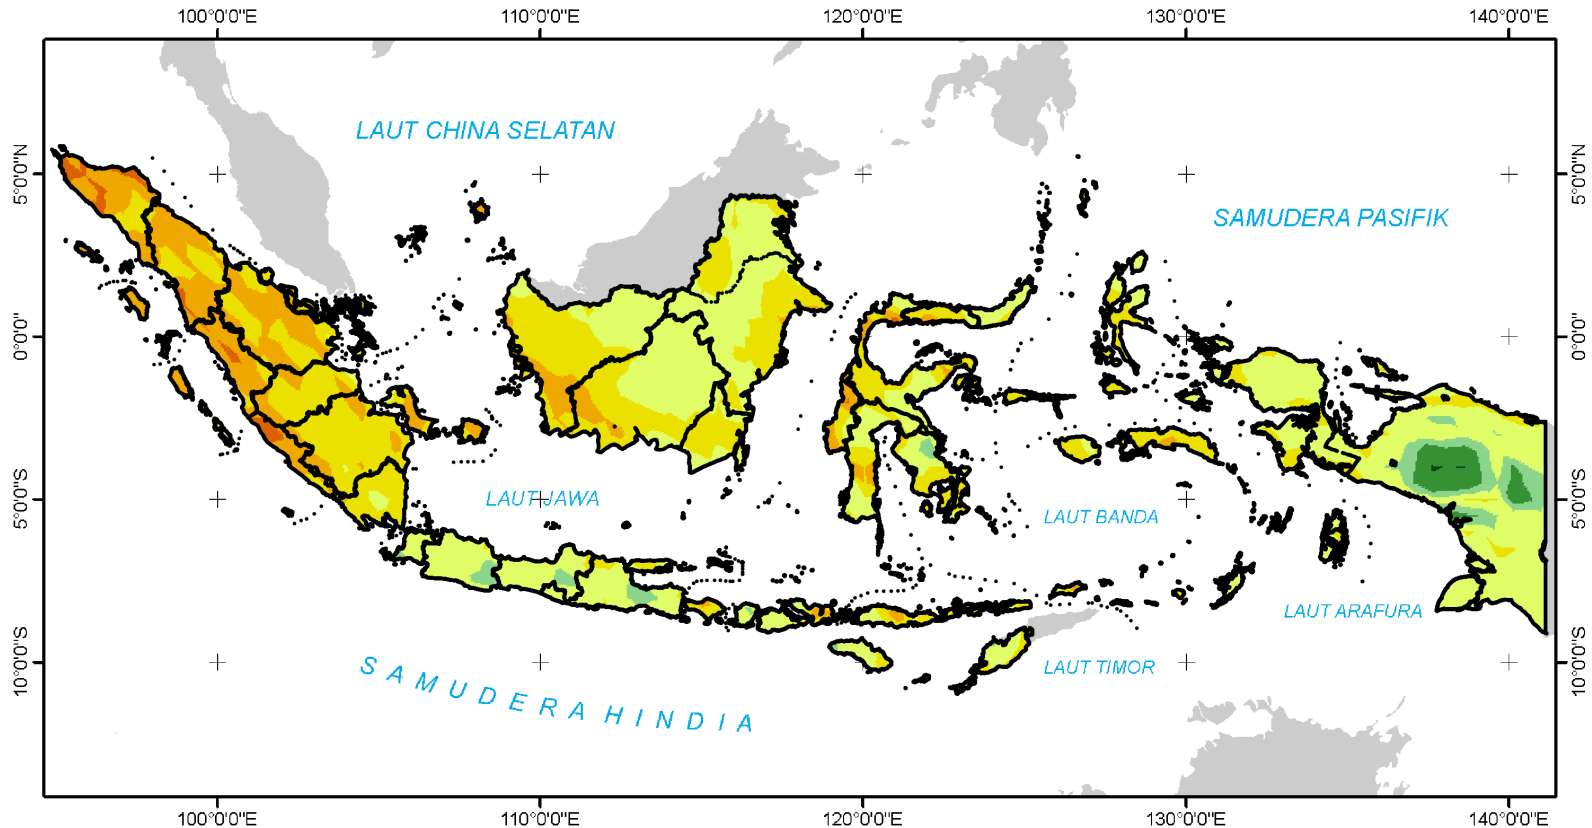

BMKG

PRAKIRAAN CURAH HUJAN DASARIAN II FEBRUARI 2022

Update Tgl 27 Januari 2022

PRAKIRAAN CURAH HUJAN DAS II FEBRUARI 2022

PETA PRAKIRAAN CURAH HUJAN DASARIAN II FEBRUARI 2022 INDONESIA

Update : 27 Januari 2022

SIFAT HUJAN:

	0 - 30 %	BAWAH NORMAL
	31 - 50 %	
	51 - 84 %	
	85 - 115 %	NORMAL
	116 - 150 %	ATAS NORMAL
	151 - 200 %	
	> 200 %	

KETERANGAN:

- Batas Propinsi
- Luar Negeri

0 90 180 360 540 720
Km

Sumber :

1. Prakiraan Dasarian dari ECMWF
2. Peta Administrasi dari BIG