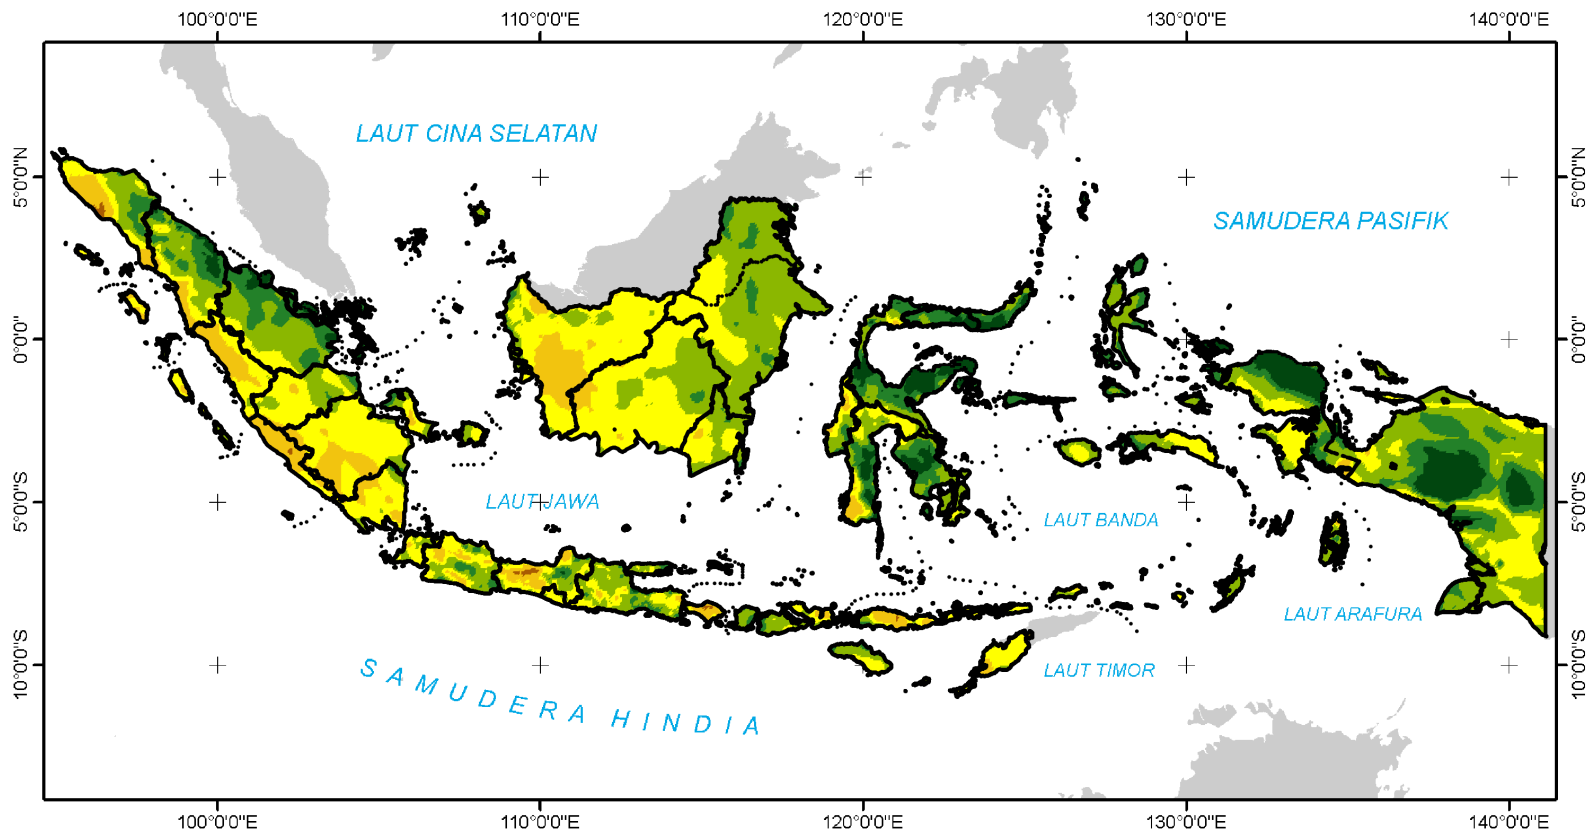

PRAKIRAAN SIFAT HUJAN DAS II FEBRUARI 2022

PETA PRAKIRAAN SIFAT HUJAN DASARIAN II FEBRUARI 2022

INDONESIA

Update : 27 Januari 2022

BADAN METEOROLOGI KLIMATOLOGI DAN GEOFISIKA

SIFAT HUJAN:

	0 - 30 %	BAWAH NORMAL
	31 - 50 %	
	51 - 84 %	
	85 - 115 %	NORMAL
	116 - 150 %	ATAS NORMAL
	151 - 200 %	
	> 200 %	

KETERANGAN:

- Batas Propinsi
- Luar Negeri

0 90 180 360 540 720
Km

Sumber :

1. Prakiraan Dasarian dari ECMWF
2. Peta Administrasi dari BIG