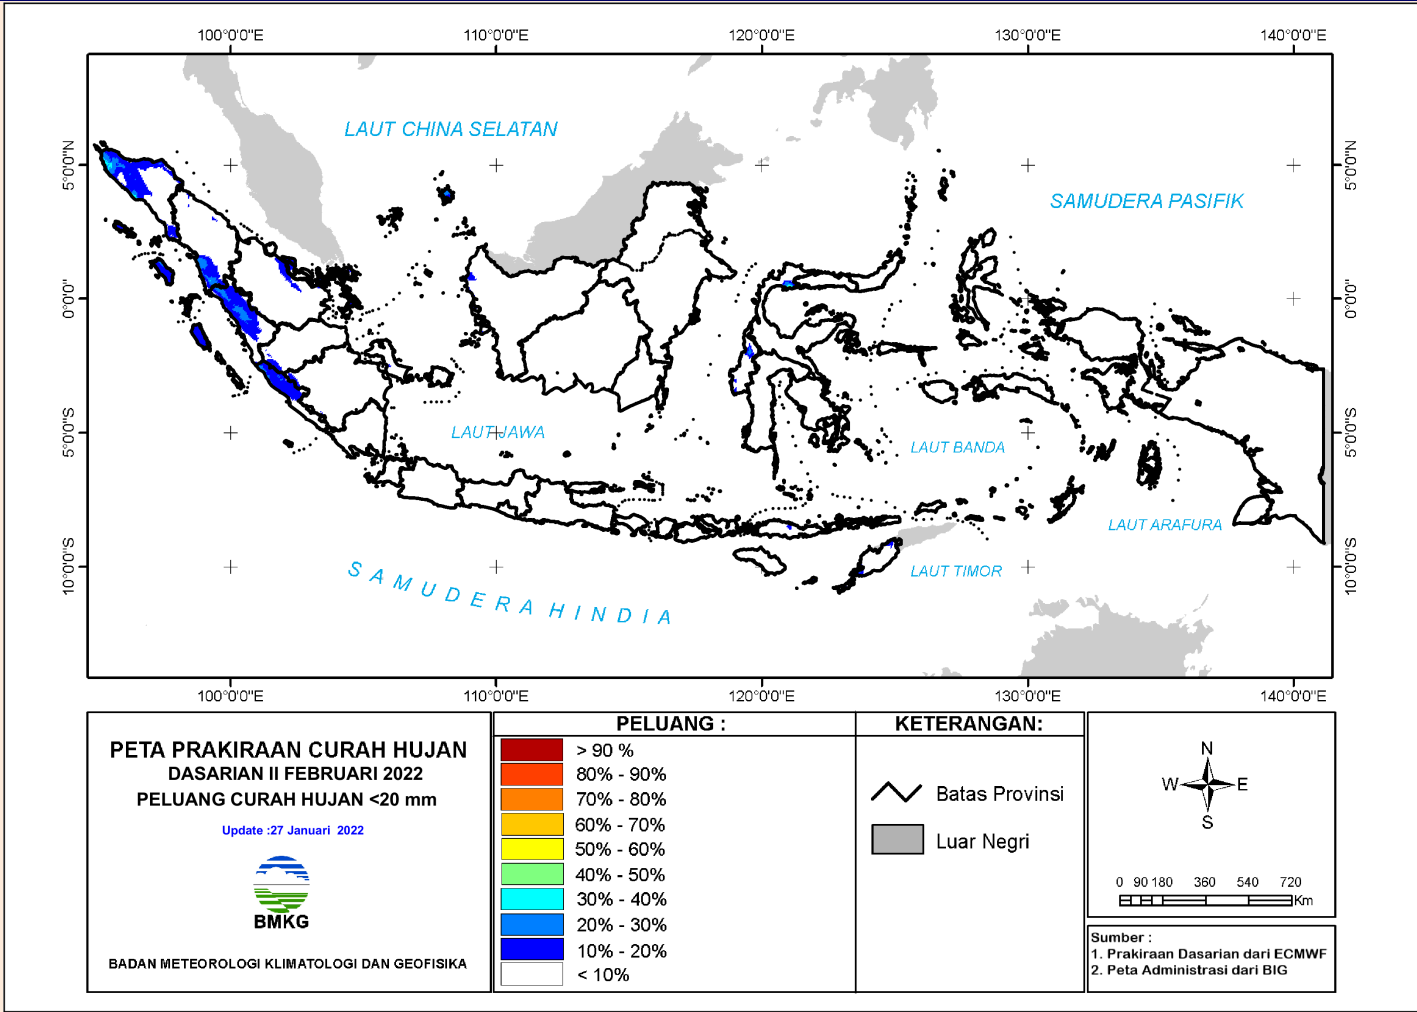

PELUANG CURAH HUJAN DASARIAN – 2021

Peluang hujan kriteria RENDAH (curah hujan < 20 mm/dasarian)