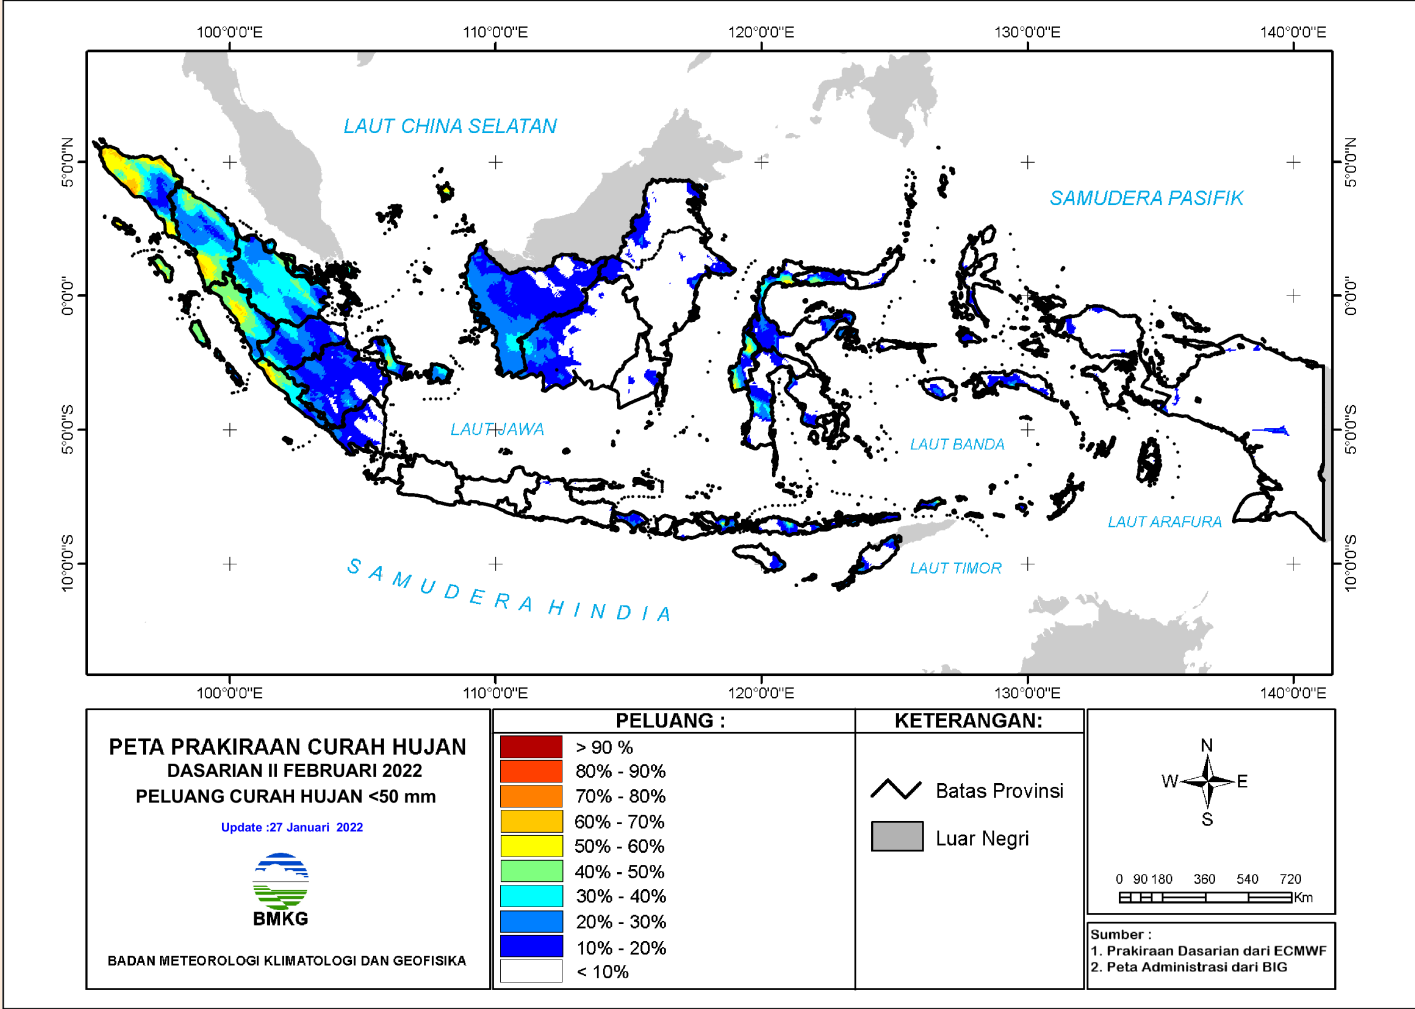

BMKG

PRAKIRAAN CURAH HUJAN DASARIAN II FEBRUARI 2022

Update Tgl 27 Januari 2022

PRAKIRAAN CURAH HUJAN DAS II FEBRUARI 2022

PETA PRAKIRAAN CURAH HUJAN DASARIAN II FEBRUARI 2022 INDONESIA

Update : 27 Januari 2022

SIFAT HUJAN:

	0 - 30 %	BAWAH NORMAL
	31 - 50 %	
	51 - 84 %	
	85 - 115 %	NORMAL
	116 - 150 %	ATAS NORMAL
	151 - 200 %	
	> 200 %	

KETERANGAN:

- Batas Propinsi
- Luar Negeri

0 90 180 360 540 720
Km

Sumber :

1. Prakiraan Dasarian dari ECMWF
2. Peta Administrasi dari BIG

PELUANG CURAH HUJAN

PELUANG CURAH HUJAN DASARIAN – 2021

Peluang hujan kriteria RENDAH (curah hujan < 20 mm/dasarian)

PELUANG CURAH HUJAN DASARIAN – 2021

Peluang hujan kriteria RENDAH (curah hujan < 50 mm/dasarian)