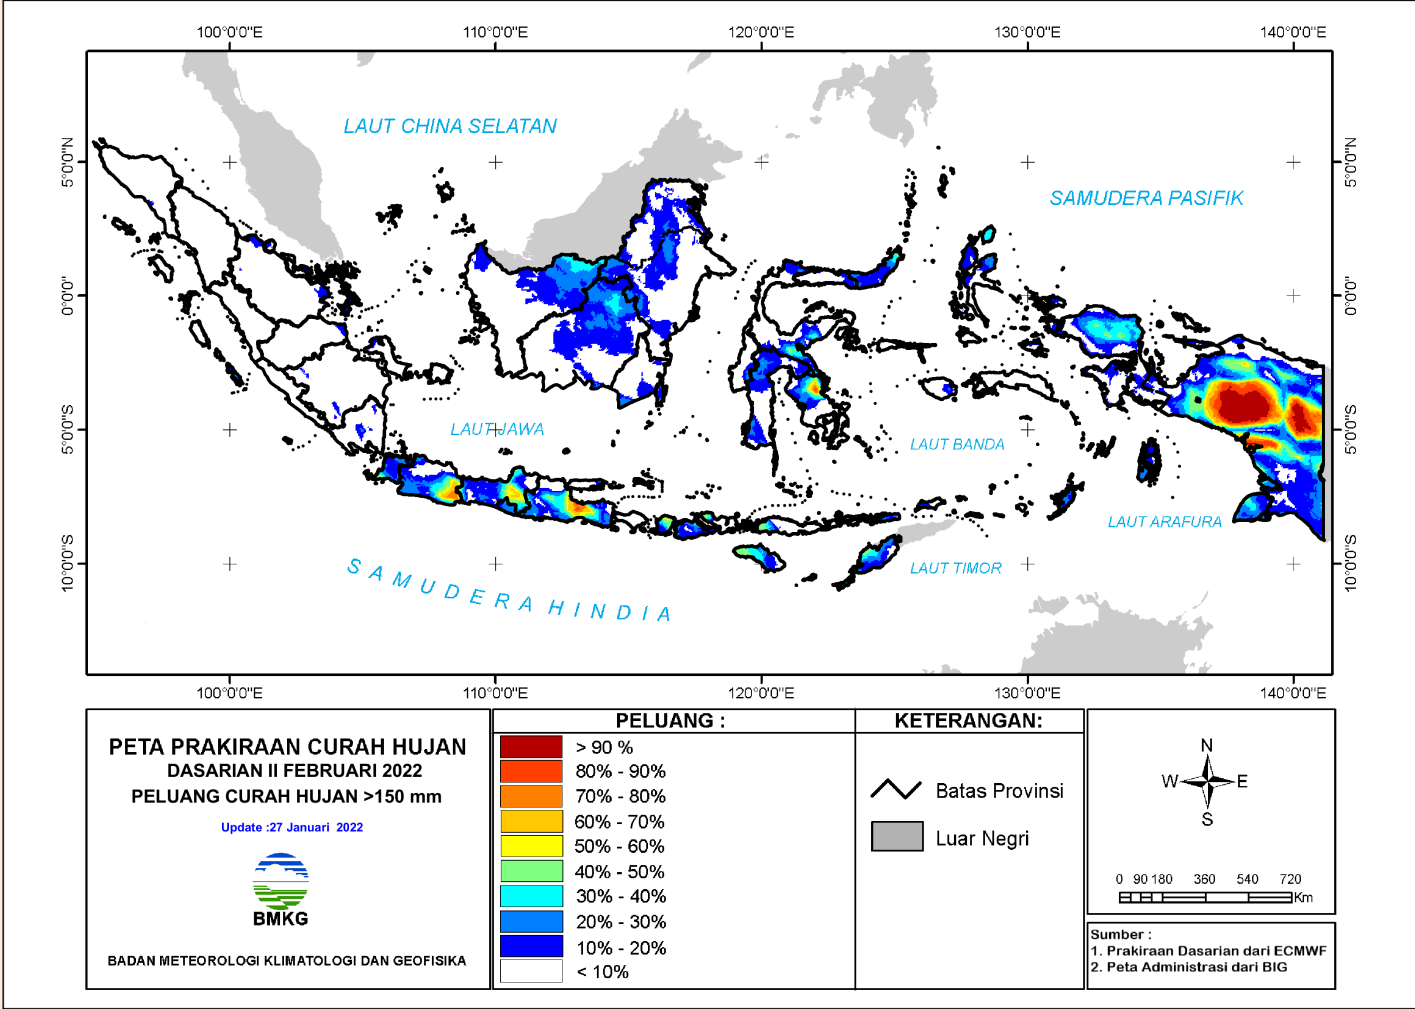

PELUANG CURAH HUJAN DASARIAN – 2021

Peluang hujan kriteria TINGGI (curah hujan > 150 mm/dasarian)