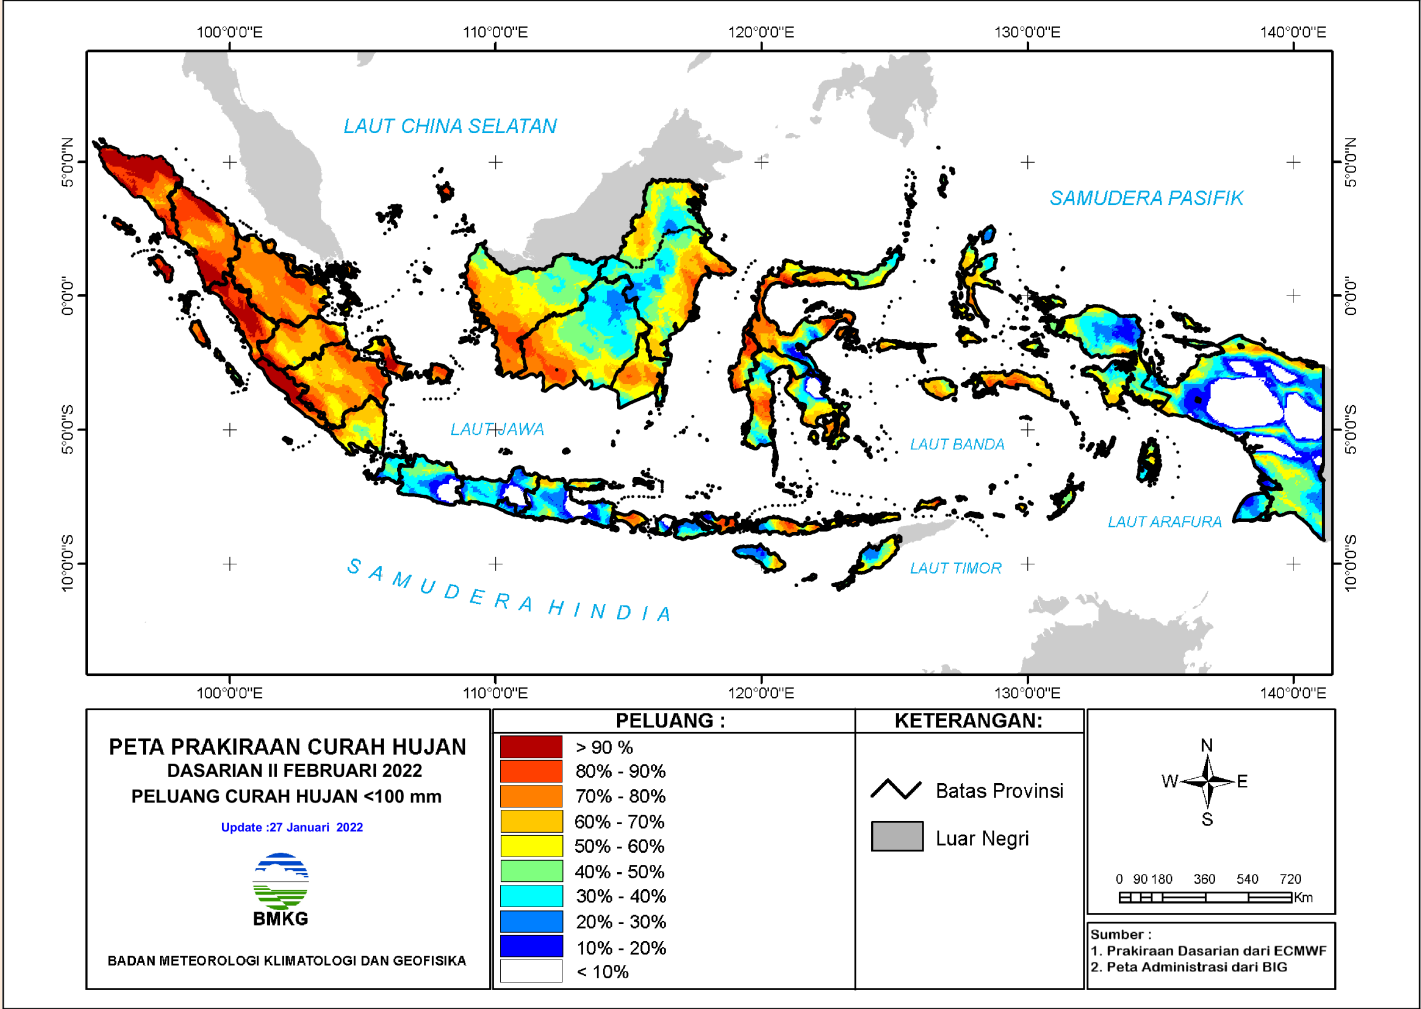

PELUANG CURAH HUJAN DASARIAN – 2021

Peluang hujan kriteria MENENGAH (curah hujan < 100 mm/dasarian)