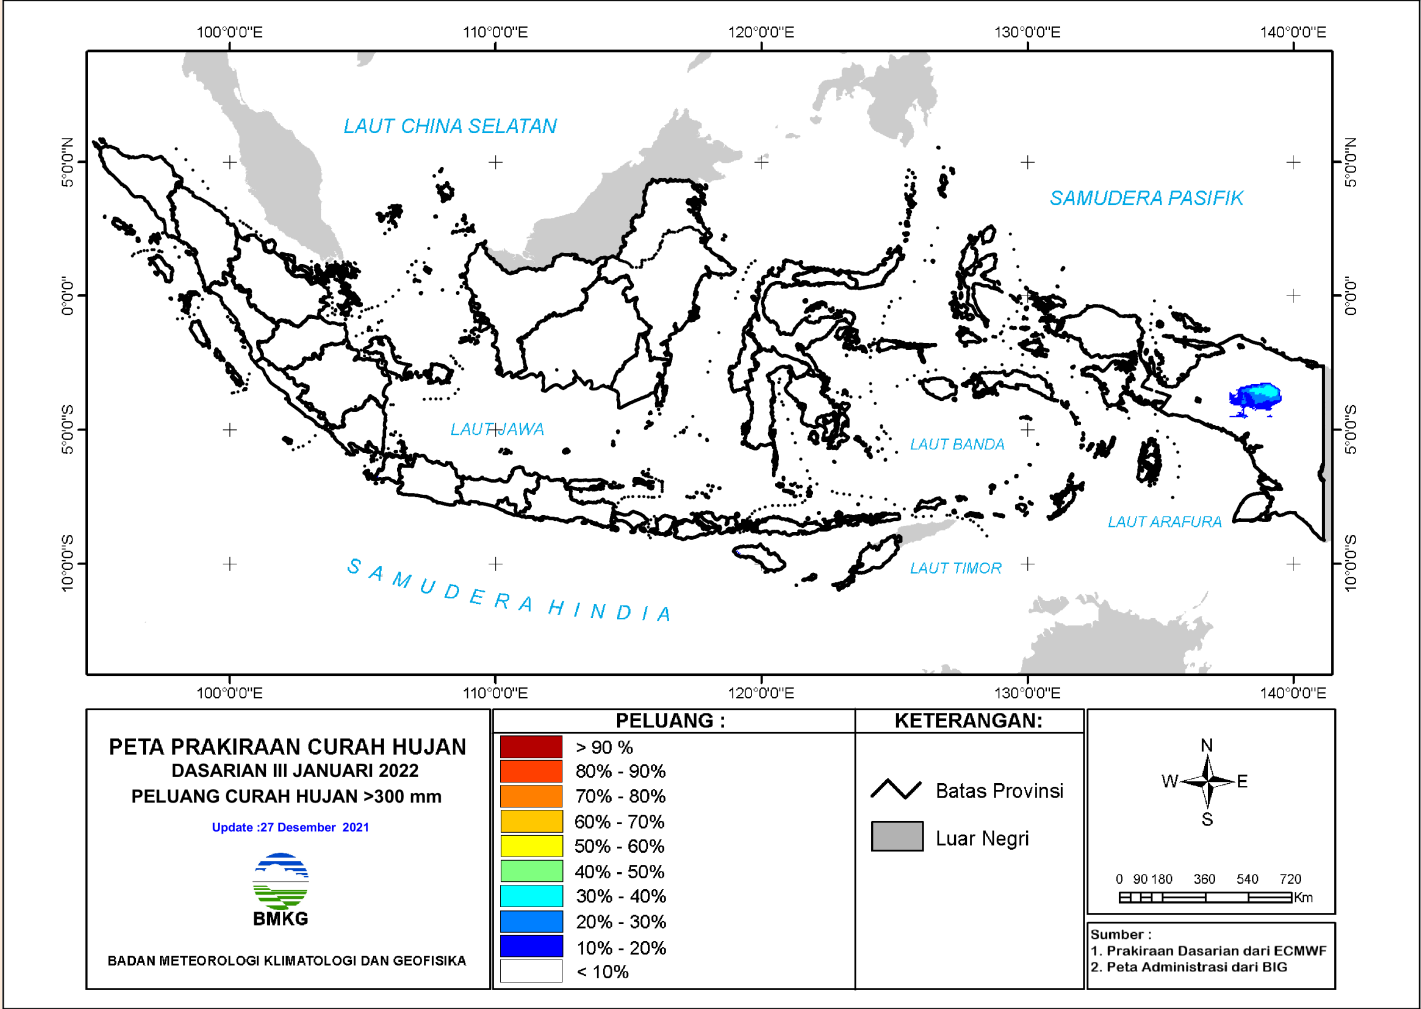

PELUANG CURAH HUJAN DASARIAN – 2021

Peluang hujan kriteria SANGAT TINGGI (curah hujan > 300 mm/dasarian)