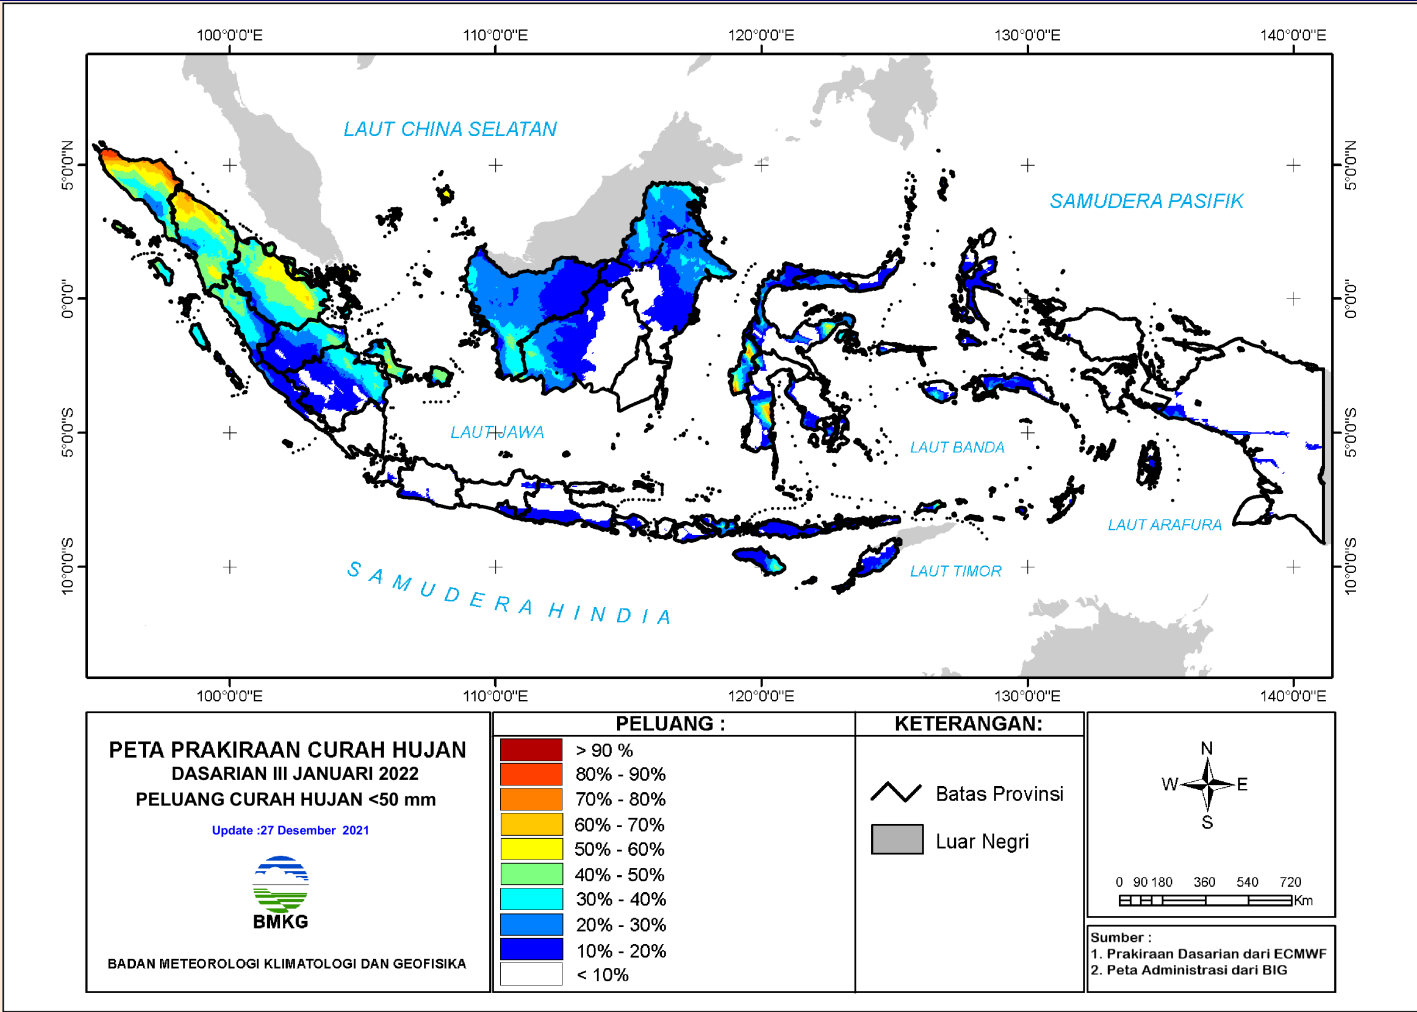

PELUANG CURAH HUJAN DASARIAN – 2021

Peluang hujan kriteria RENDAH (curah hujan < 50 mm/dasarian)