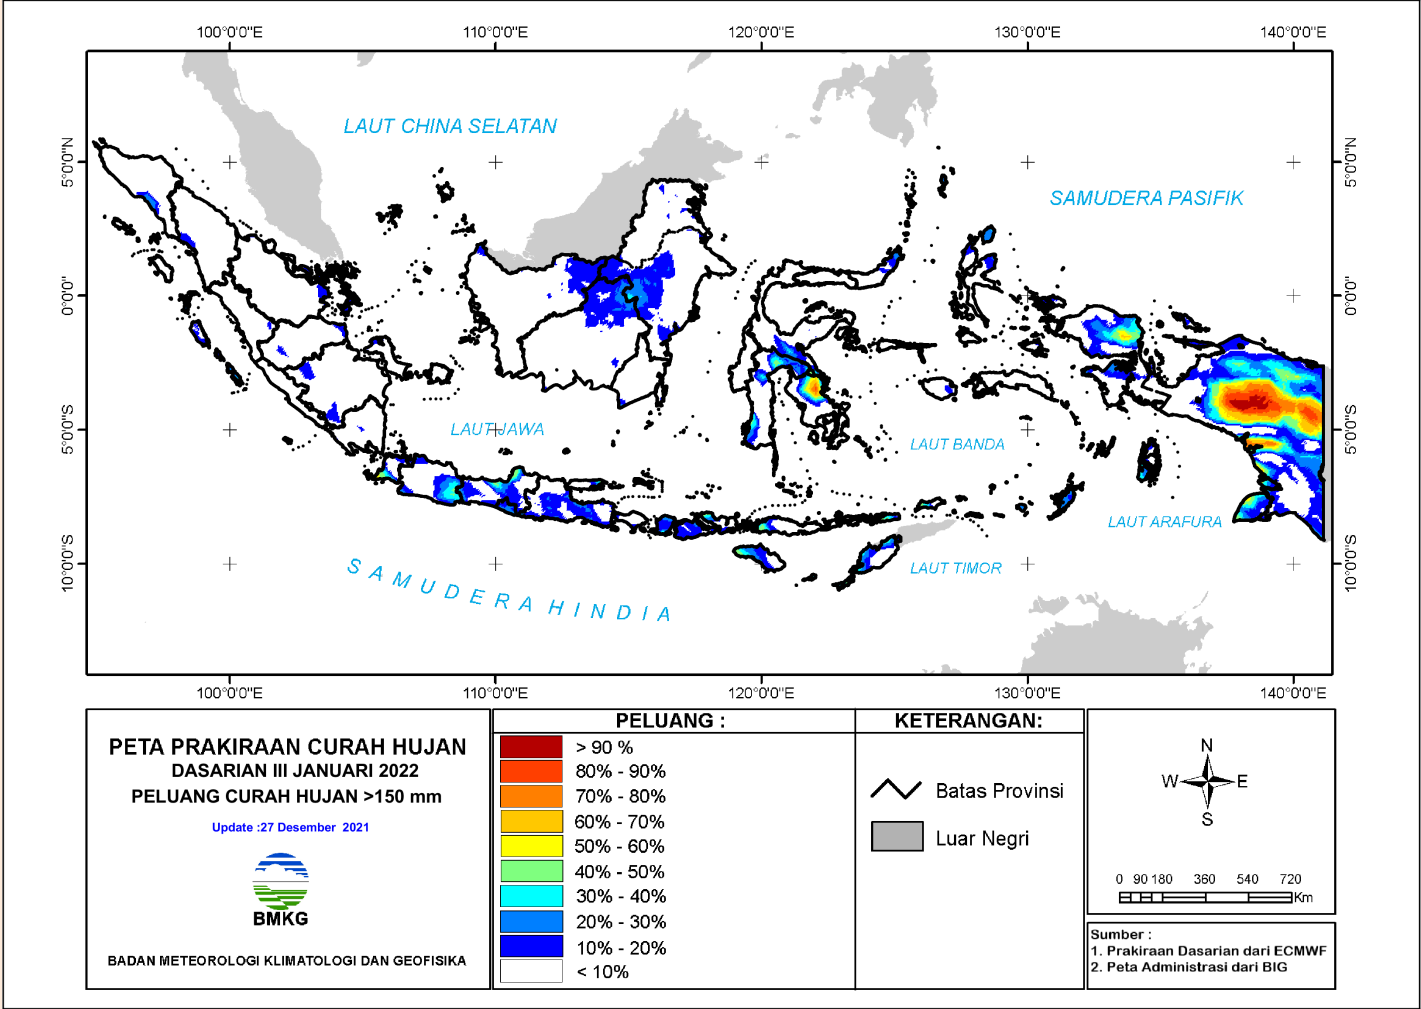

PELUANG CURAH HUJAN DASARIAN – 2021

Peluang hujan kriteria TINGGI (curah hujan > 150 mm/dasarian)