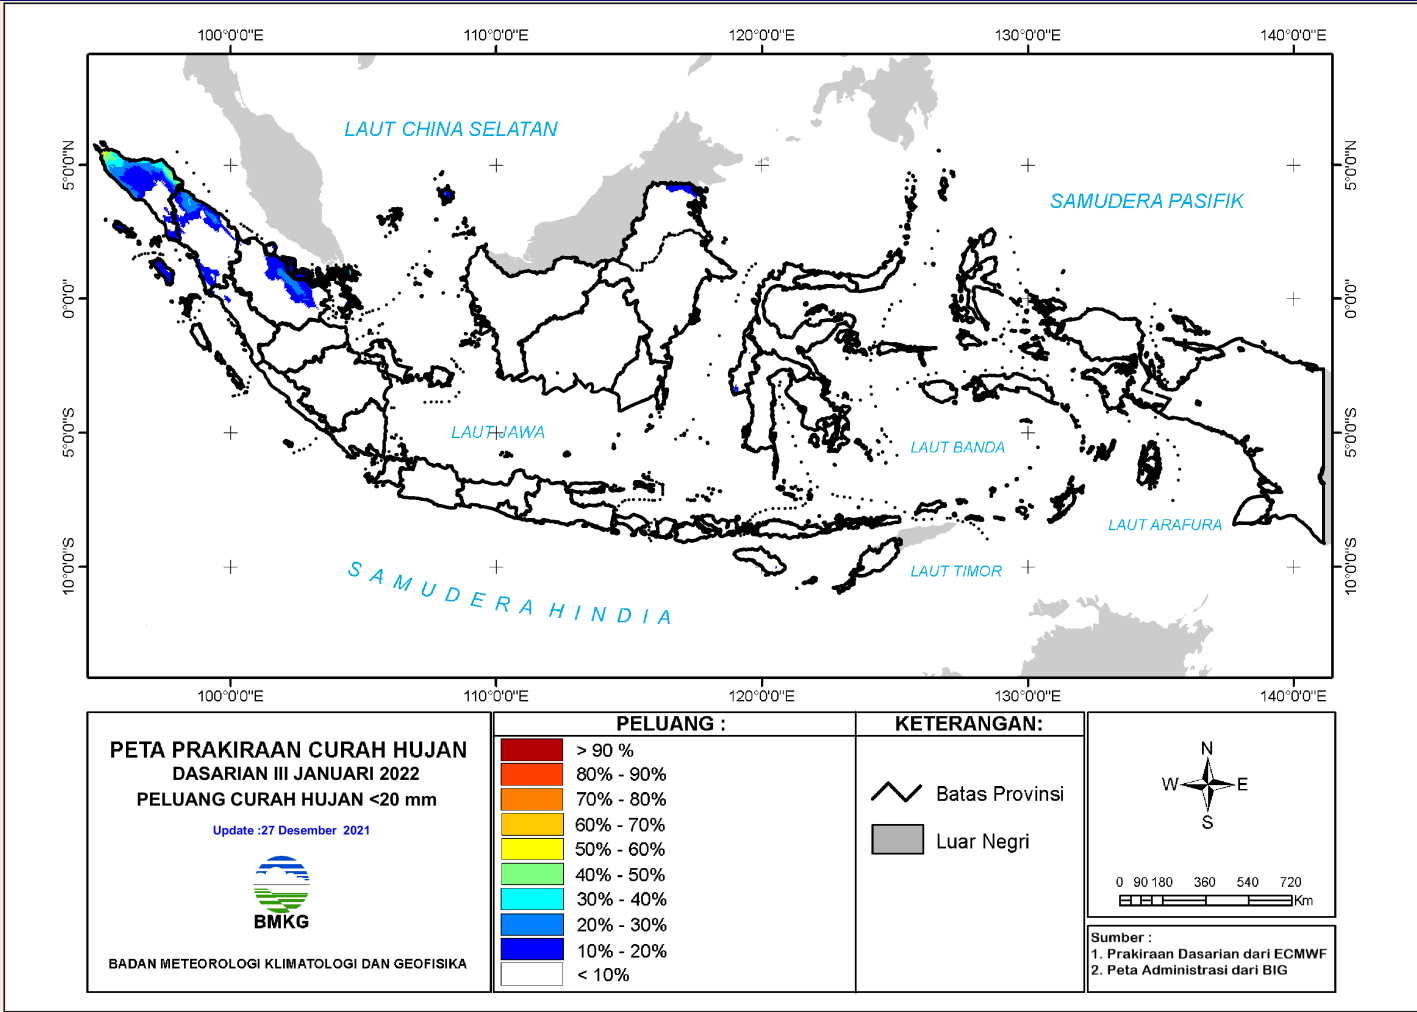

- Batas Propinsi
- Luar Negeri

0 90 180 360 540 720
Km

Sumber :

1. Prakiraan Dasarian dari ECMWF
2. Peta Administrasi dari BIG

PELUANG CURAH HUJAN

PELUANG CURAH HUJAN DASARIAN – 2021

Peluang hujan kriteria RENDAH (curah hujan < 20 mm/dasarian)