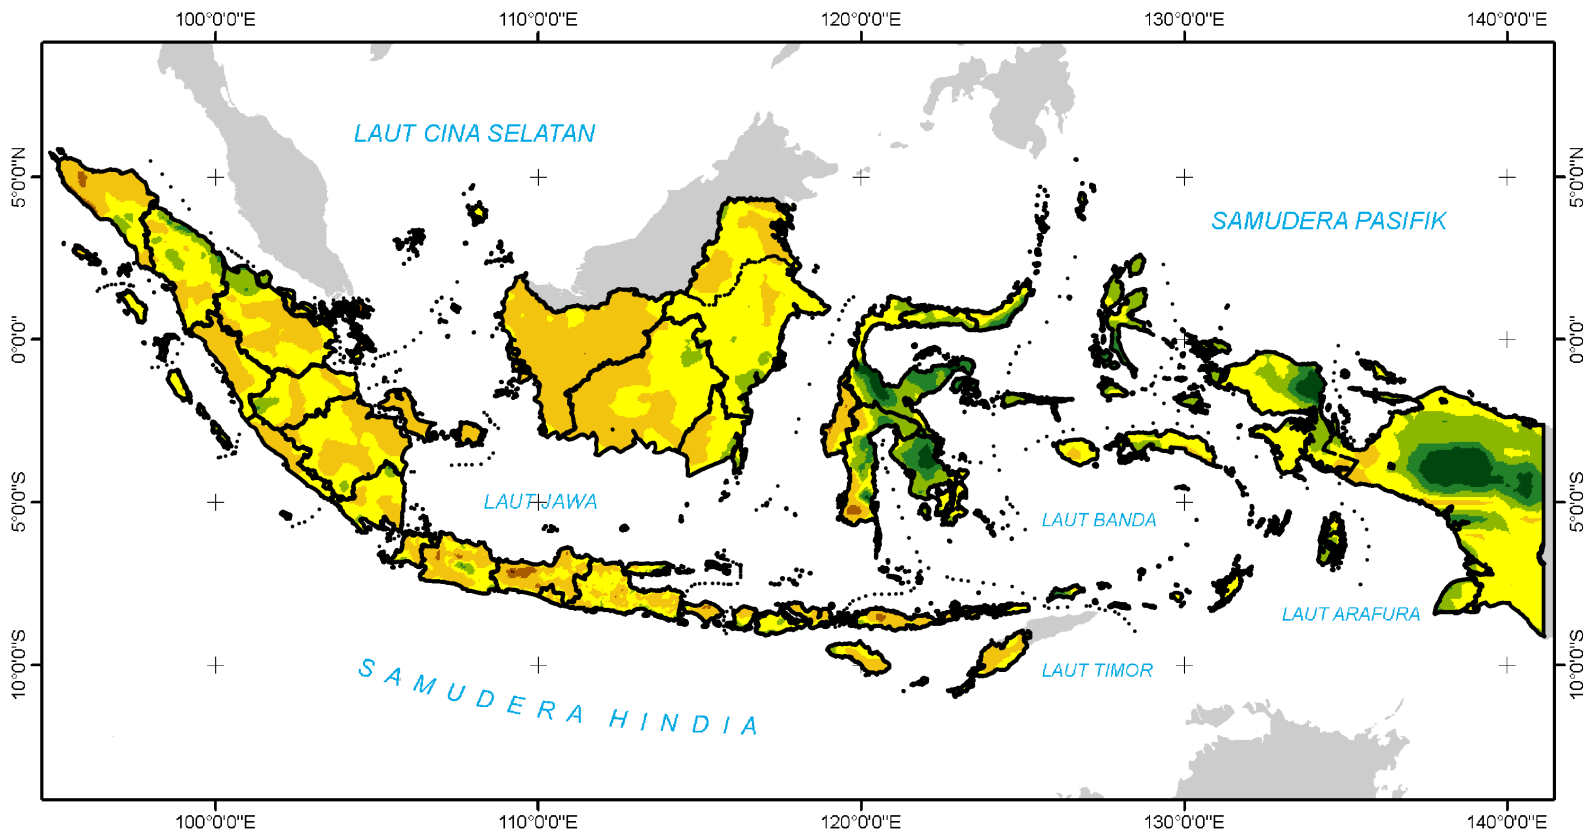

0 90 180 360 540 720
Km

Sumber :

1. Prakiraan Dasarian dari ECMWF
2. Peta Administrasi dari BIG

BMKG

PRAKIRAAN SIFAT HUJAN DAS III JANUARI 2022

PETA PRAKIRAAN SIFAT HUJAN DASARIAN III JANUARI 2022

INDONESIA