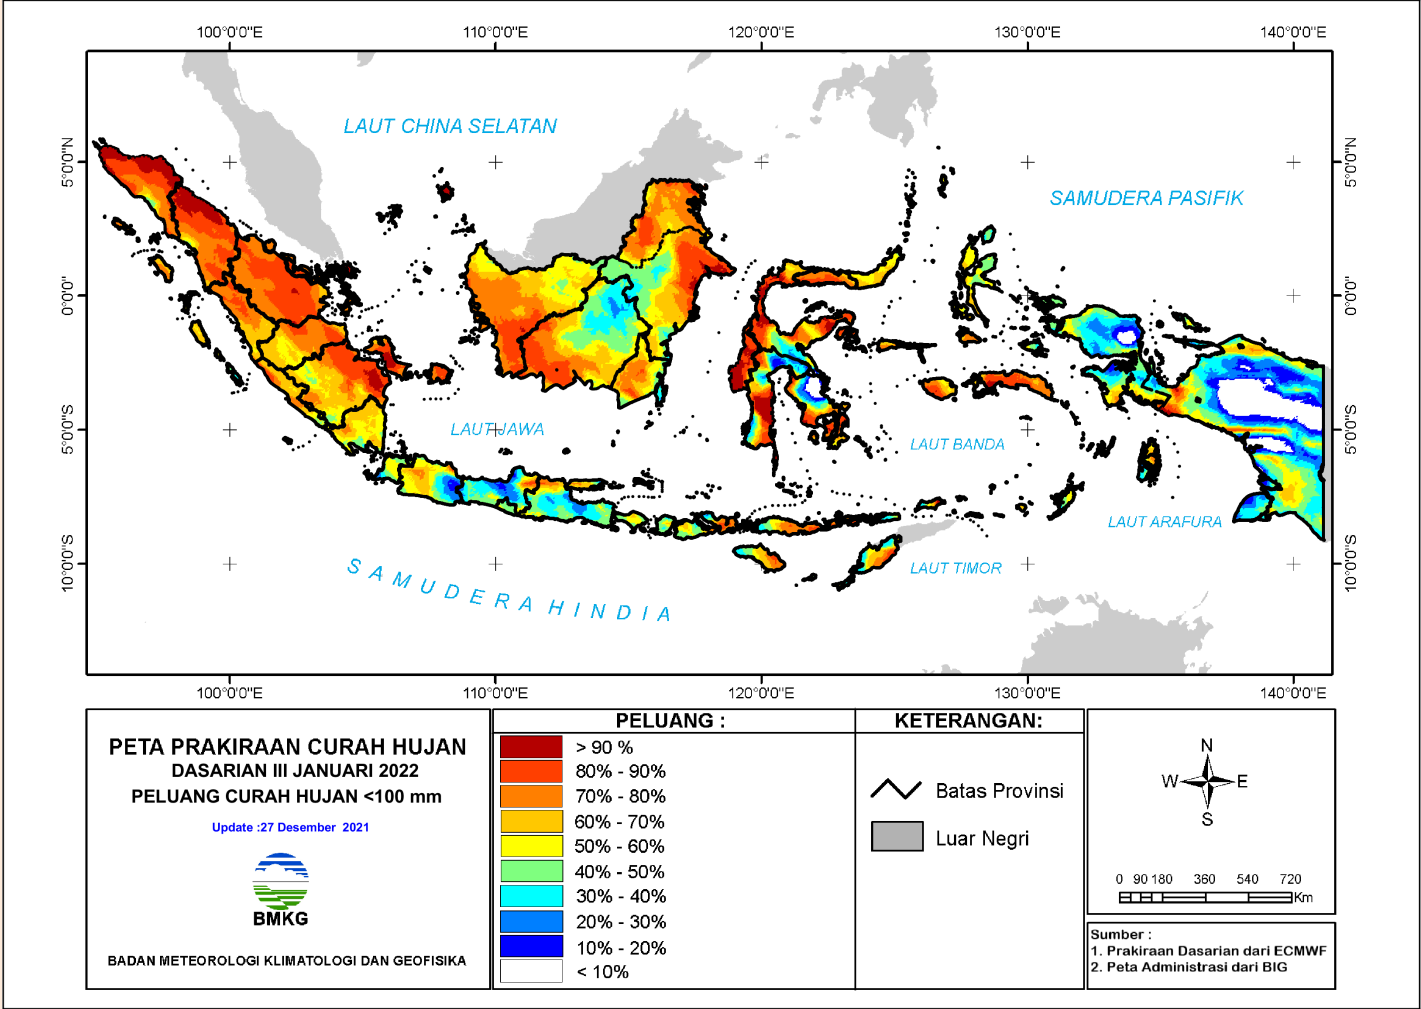

PELUANG CURAH HUJAN DASARIAN – 2021

Peluang hujan kriteria MENENGAH (curah hujan < 100 mm/dasarian)