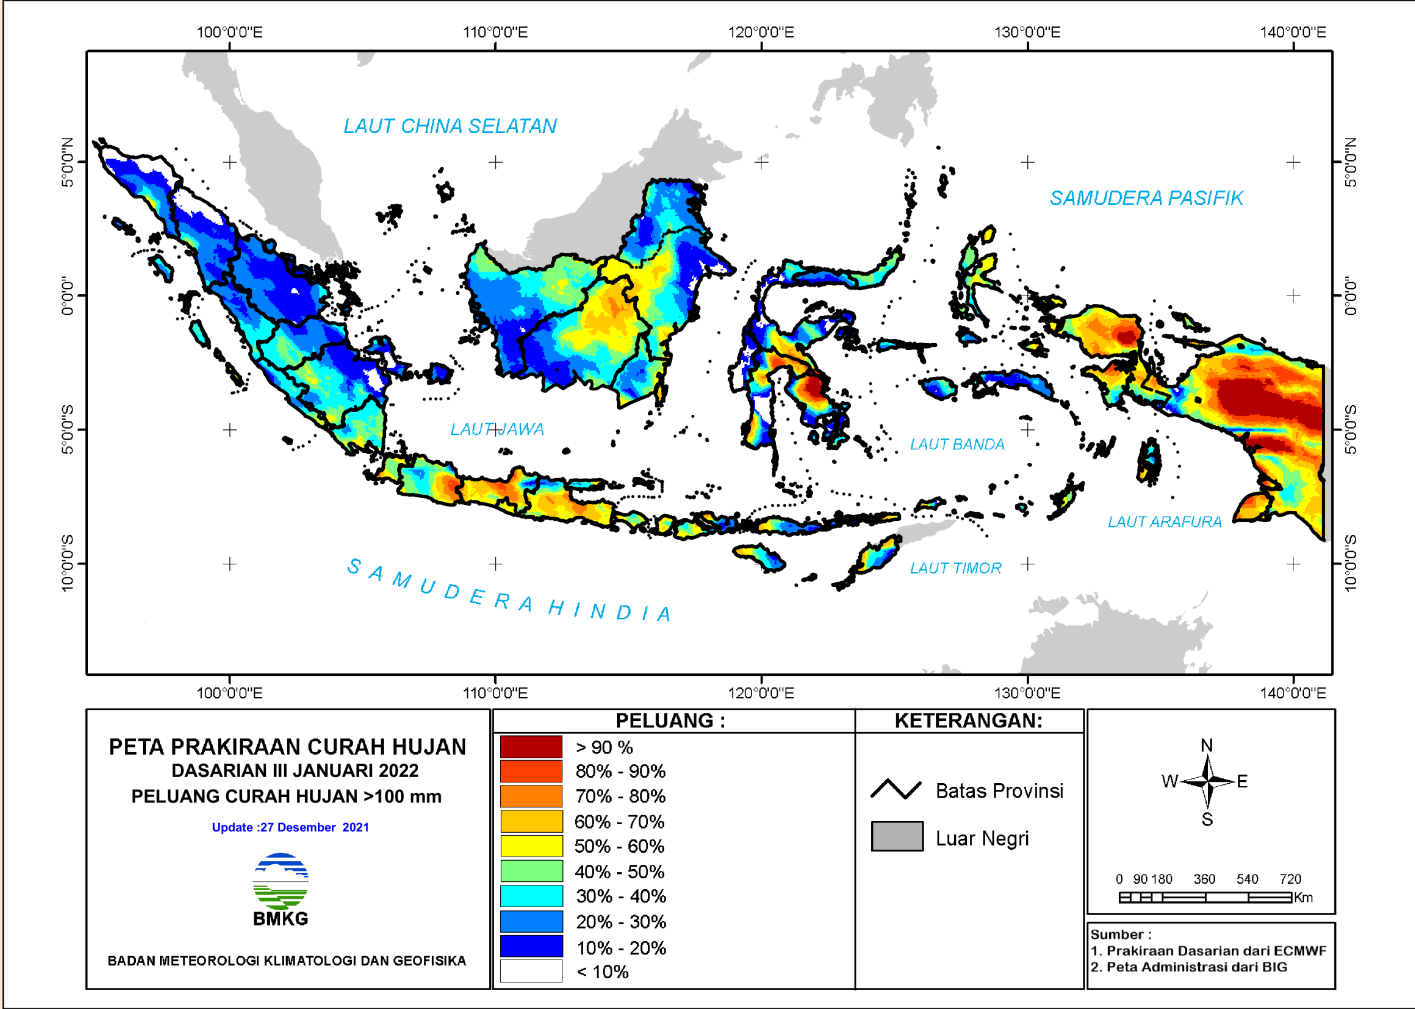

PELUANG CURAH HUJAN DASARIAN – 2021

Peluang hujan kriteria MENENGAH (curah hujan > 100 mm/dasarian)