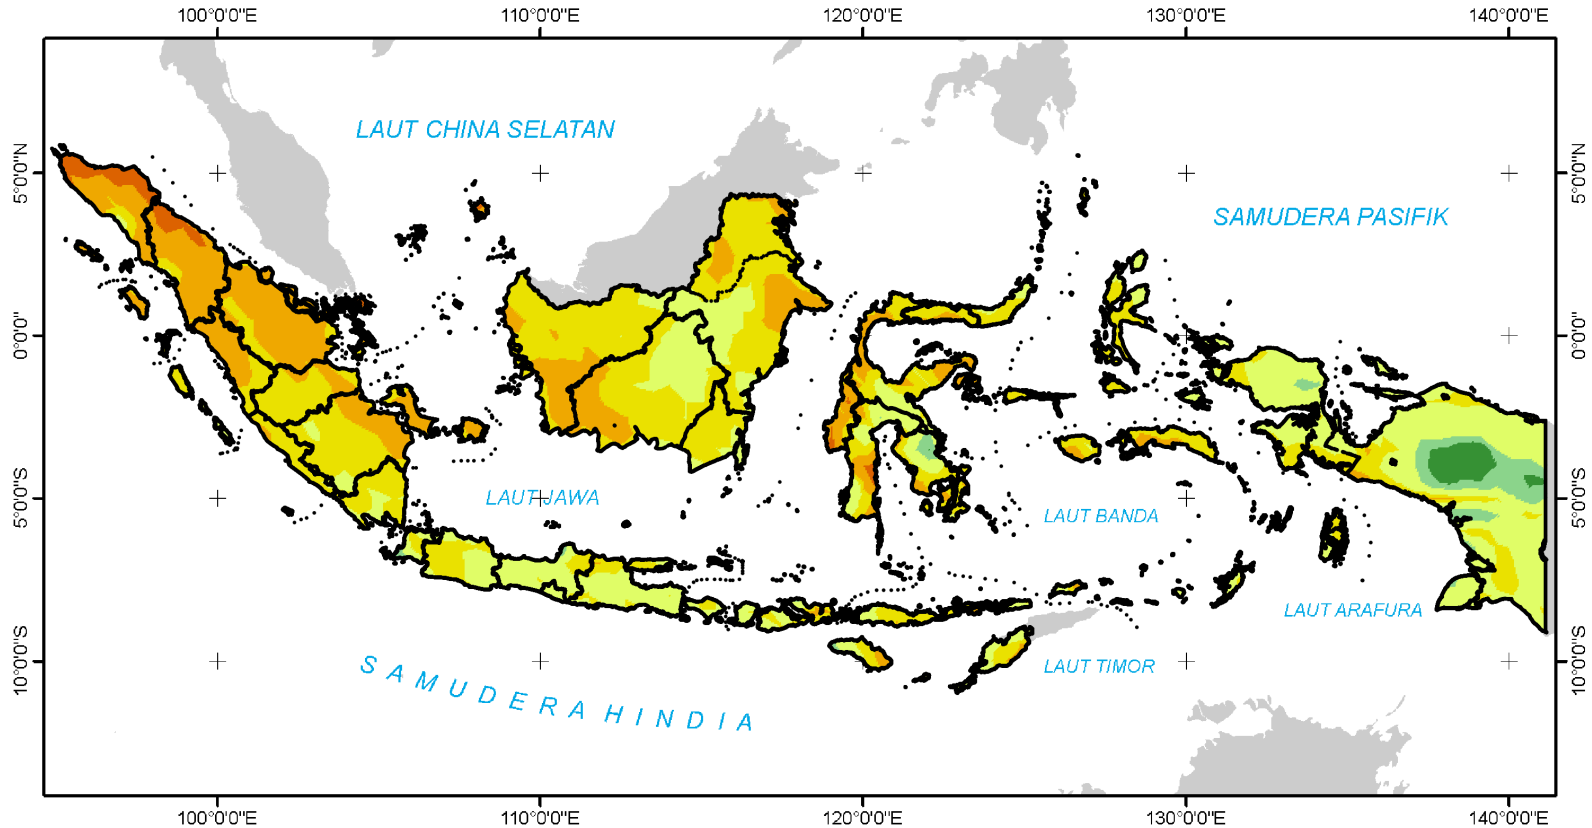

BMKG

PRAKIRAAN CURAH HUJAN DASARIAN III JANUARI 2022

Update Tgl 27 Desember 2021

PRAKIRAAN CURAH HUJAN DAS II JANUARI 2022

**PETA PRAKIRAAN CURAH HUJAN
DASARIAN III JANUARI 2022
INDONESIA**

Update : 27 Desember 2021