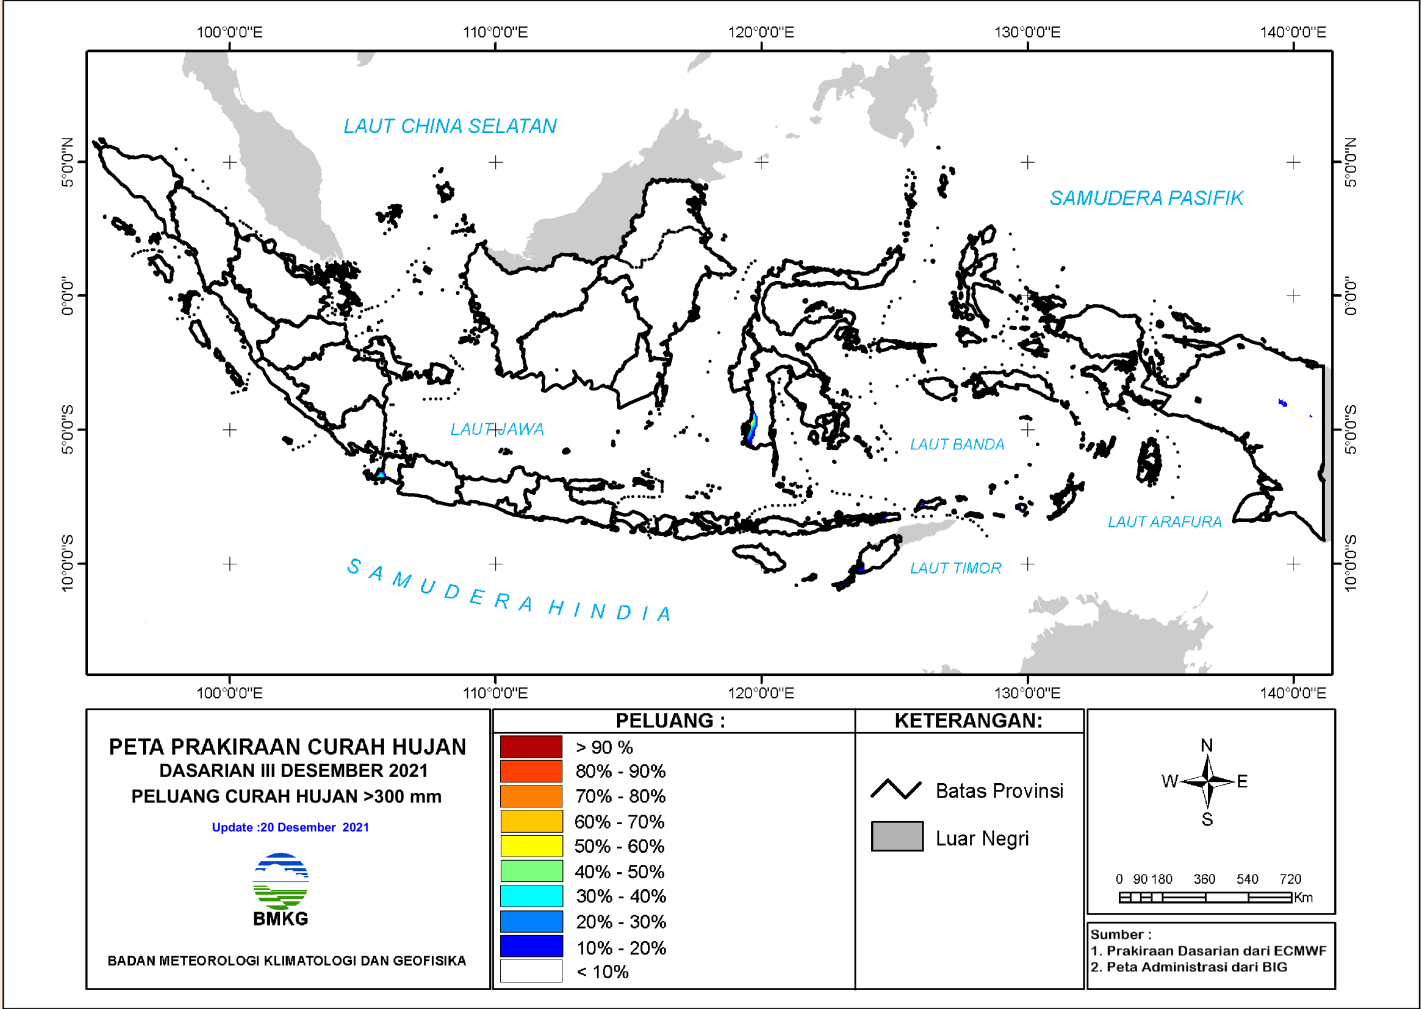

PELUANG CURAH HUJAN DASARIAN – 2021

Peluang hujan kriteria SANGAT TINGGI (curah hujan > 300 mm/dasarian)