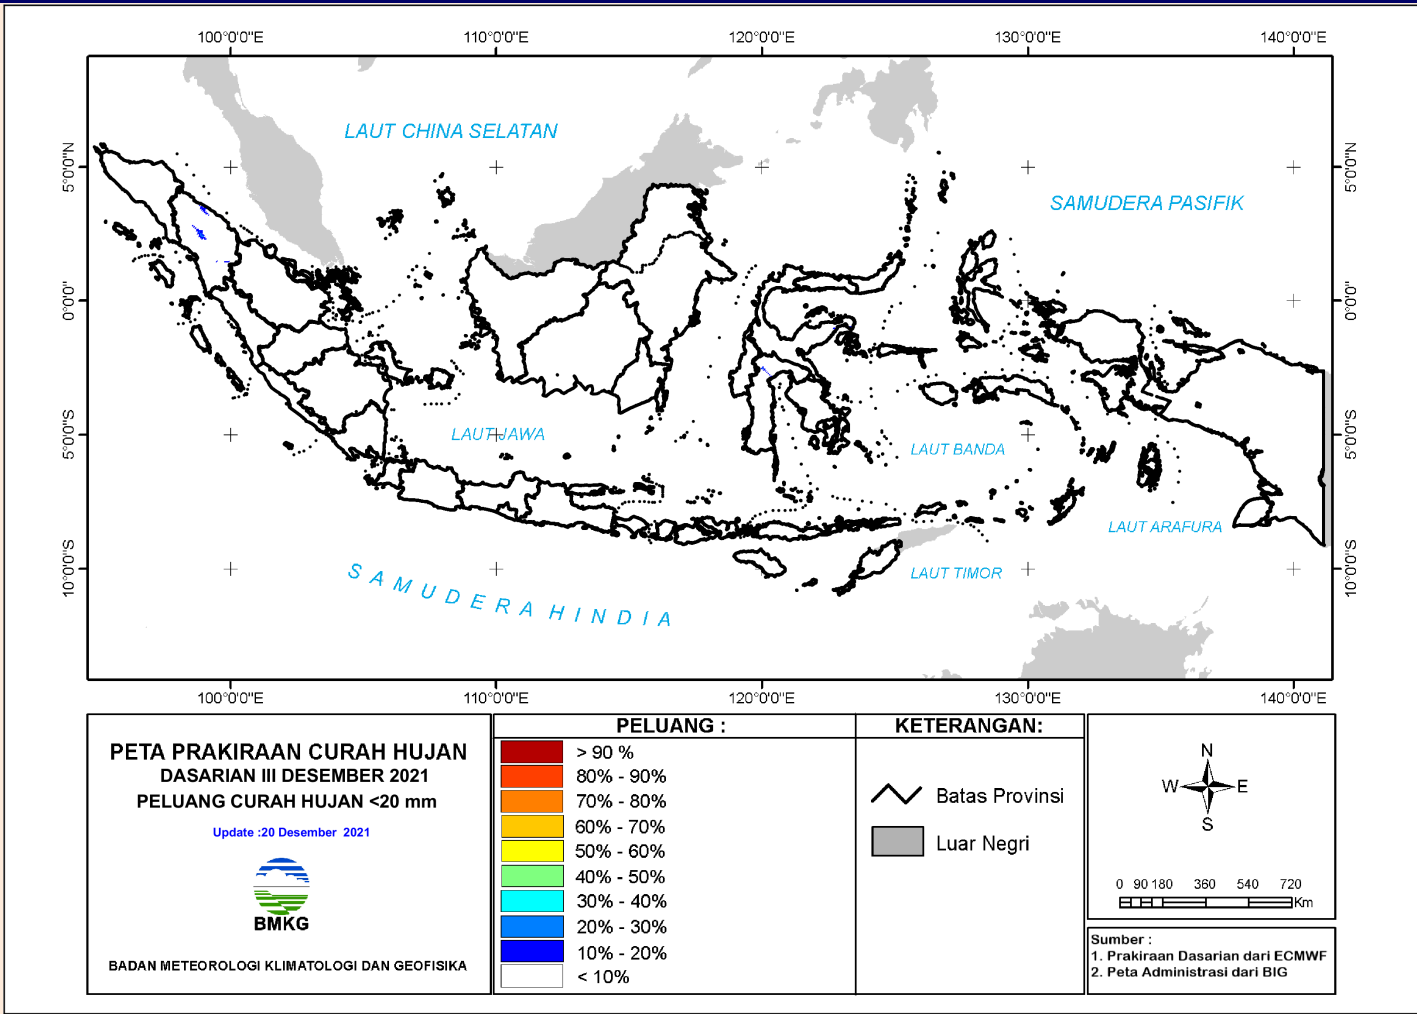

BMKG

PRAKIRAAN CURAH HUJAN DASARIAN III DESEMBER 2021

Update Tgl 20 Desember 2021

PRAKIRAAN CURAH HUJAN DAS III DESEMBER 2021

**PETA PRAKIRAAN CURAH HUJAN
DASARIAN III DESEMBER 2021
INDONESIA**

Update : 20 Desember 2021

- Batas Propinsi
- Luar Negeri

0 90 180 360 540 720
Km

Sumber :
1. Prakiraan Dasarian dari ECMWF
2. Peta Administrasi dari BIG

PELUANG CURAH HUJAN

PELUANG CURAH HUJAN DASARIAN – 2021

Peluang hujan kriteria RENDAH (curah hujan < 20 mm/dasarian)