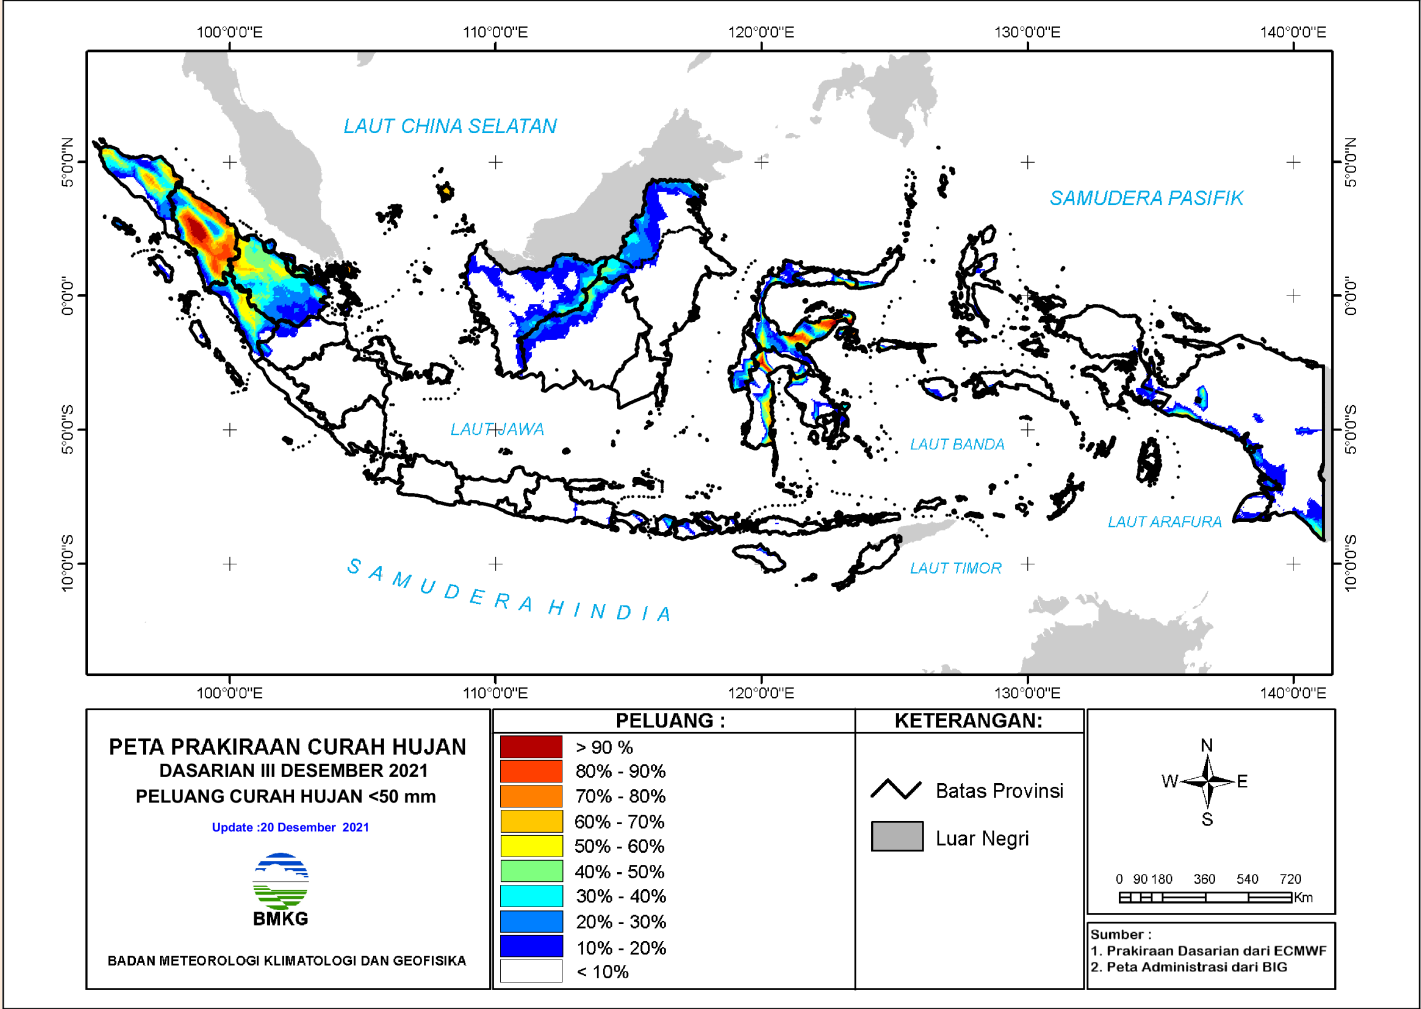

PELUANG CURAH HUJAN DASARIAN – 2021

Peluang hujan kriteria RENDAH (curah hujan < 50 mm/dasarian)