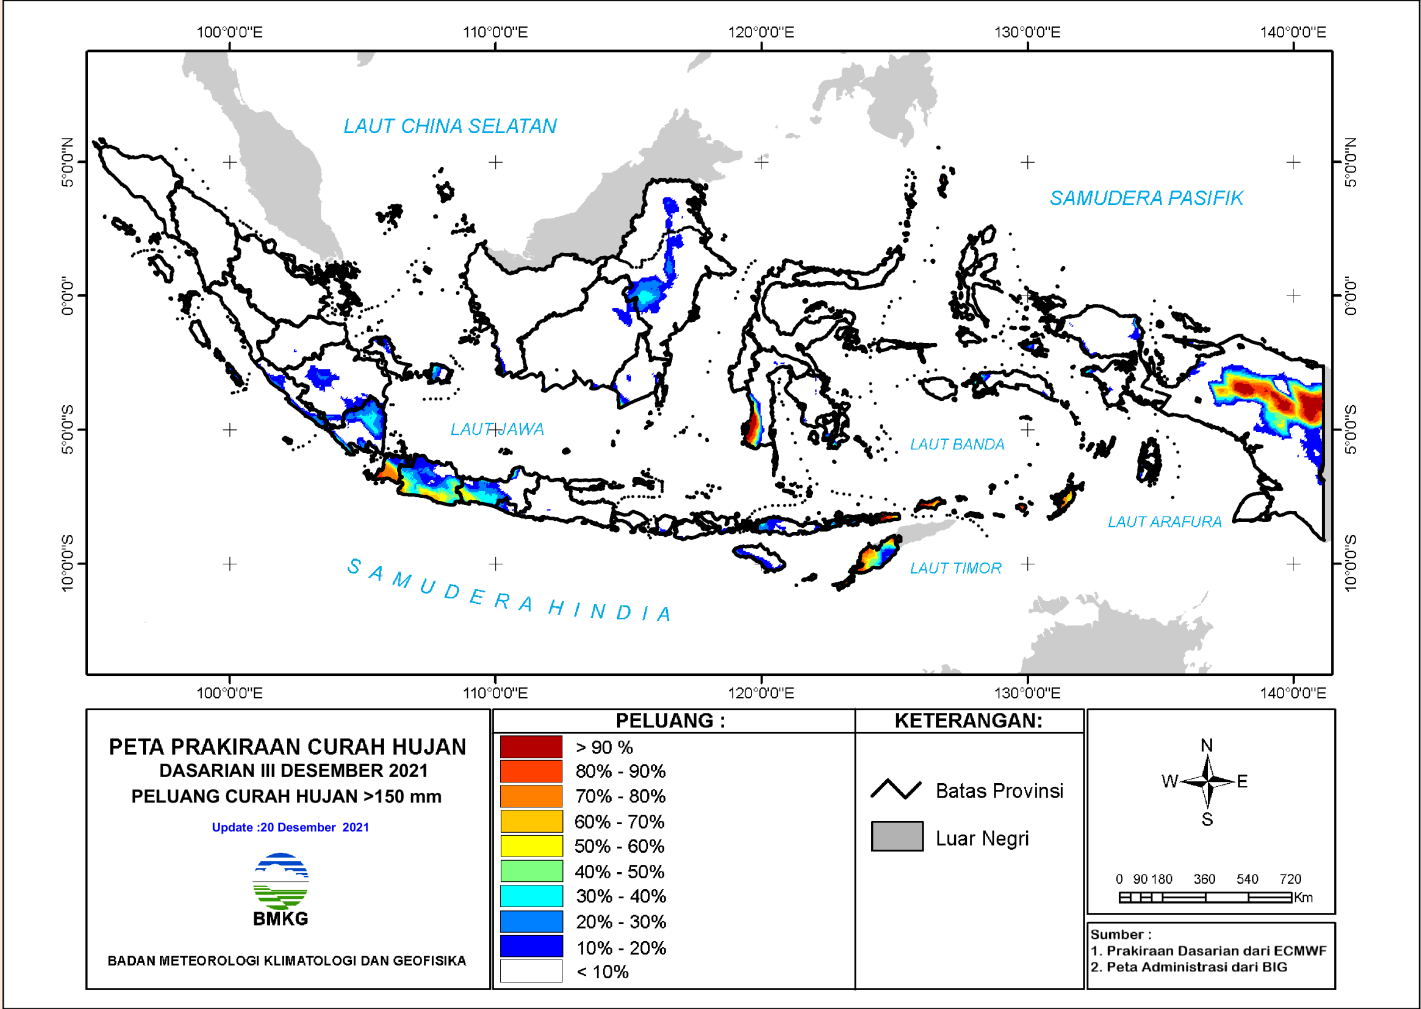

PELUANG CURAH HUJAN DASARIAN – 2021

Peluang hujan kriteria TINGGI (curah hujan > 150 mm/dasarian)