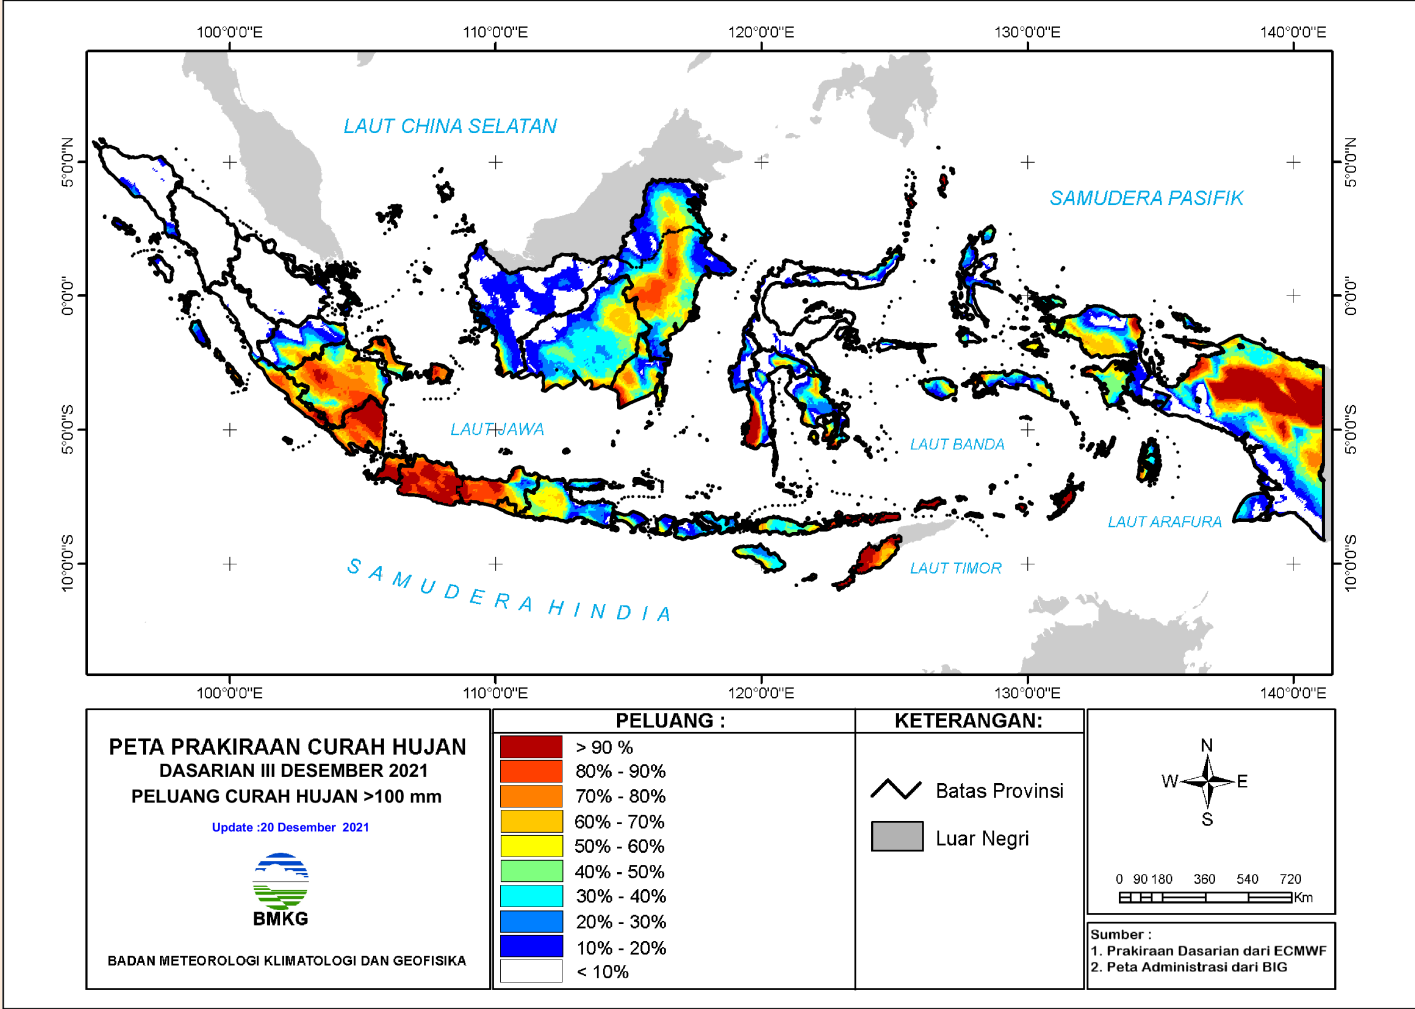

PELUANG CURAH HUJAN DASARIAN – 2021

Peluang hujan kriteria MENENGAH (curah hujan > 100 mm/dasarian)