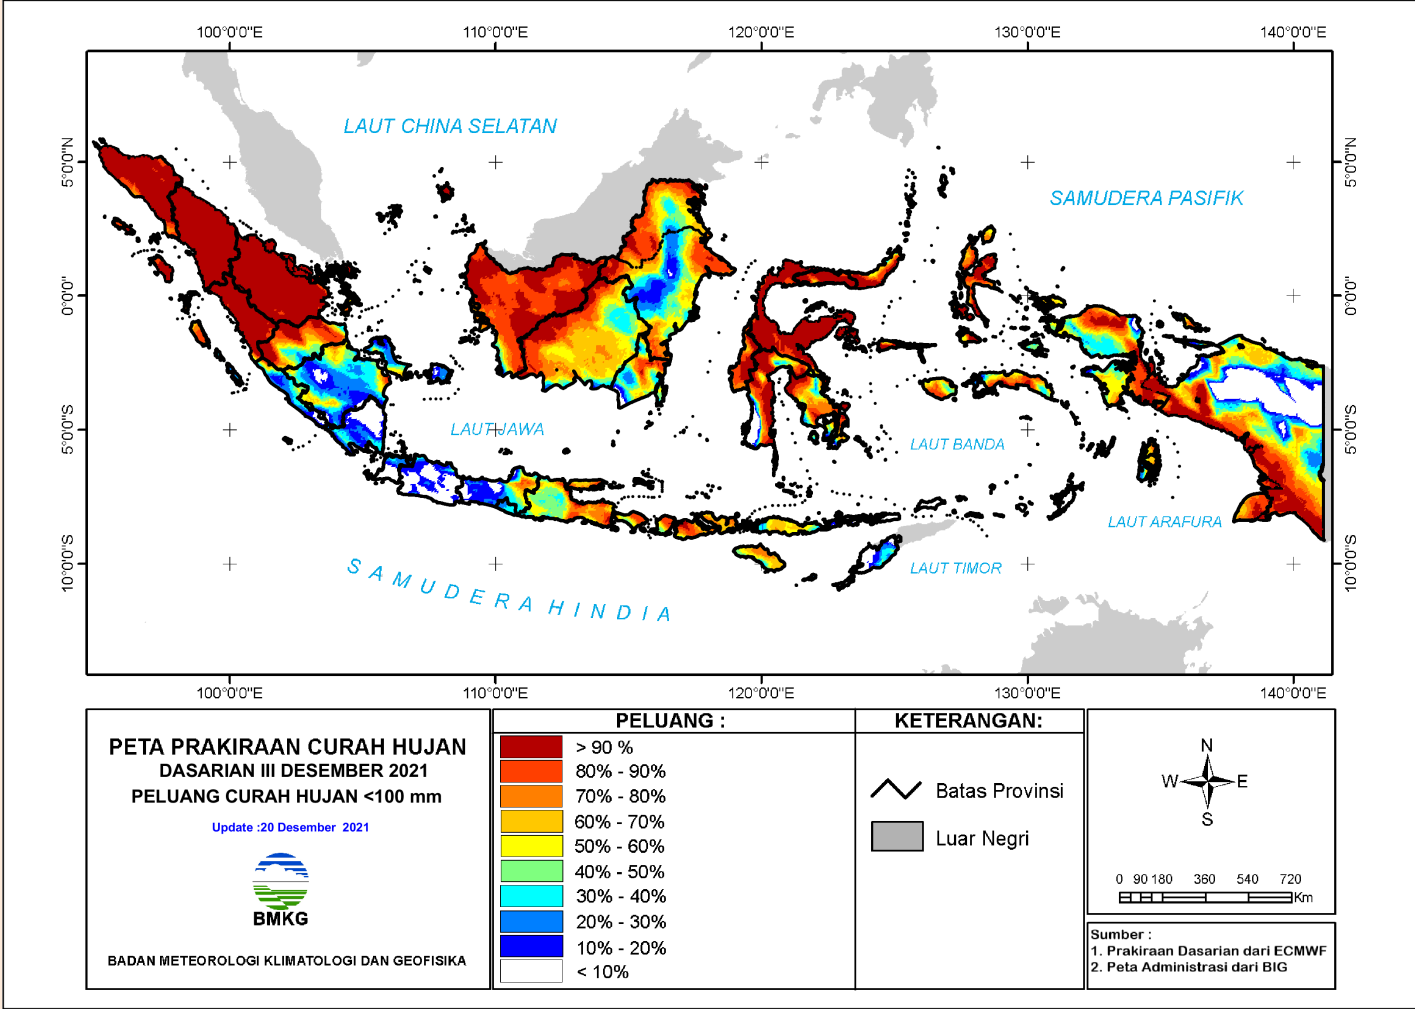

PELUANG CURAH HUJAN DASARIAN – 2021

Peluang hujan kriteria MENENGAH (curah hujan < 100 mm/dasarian)