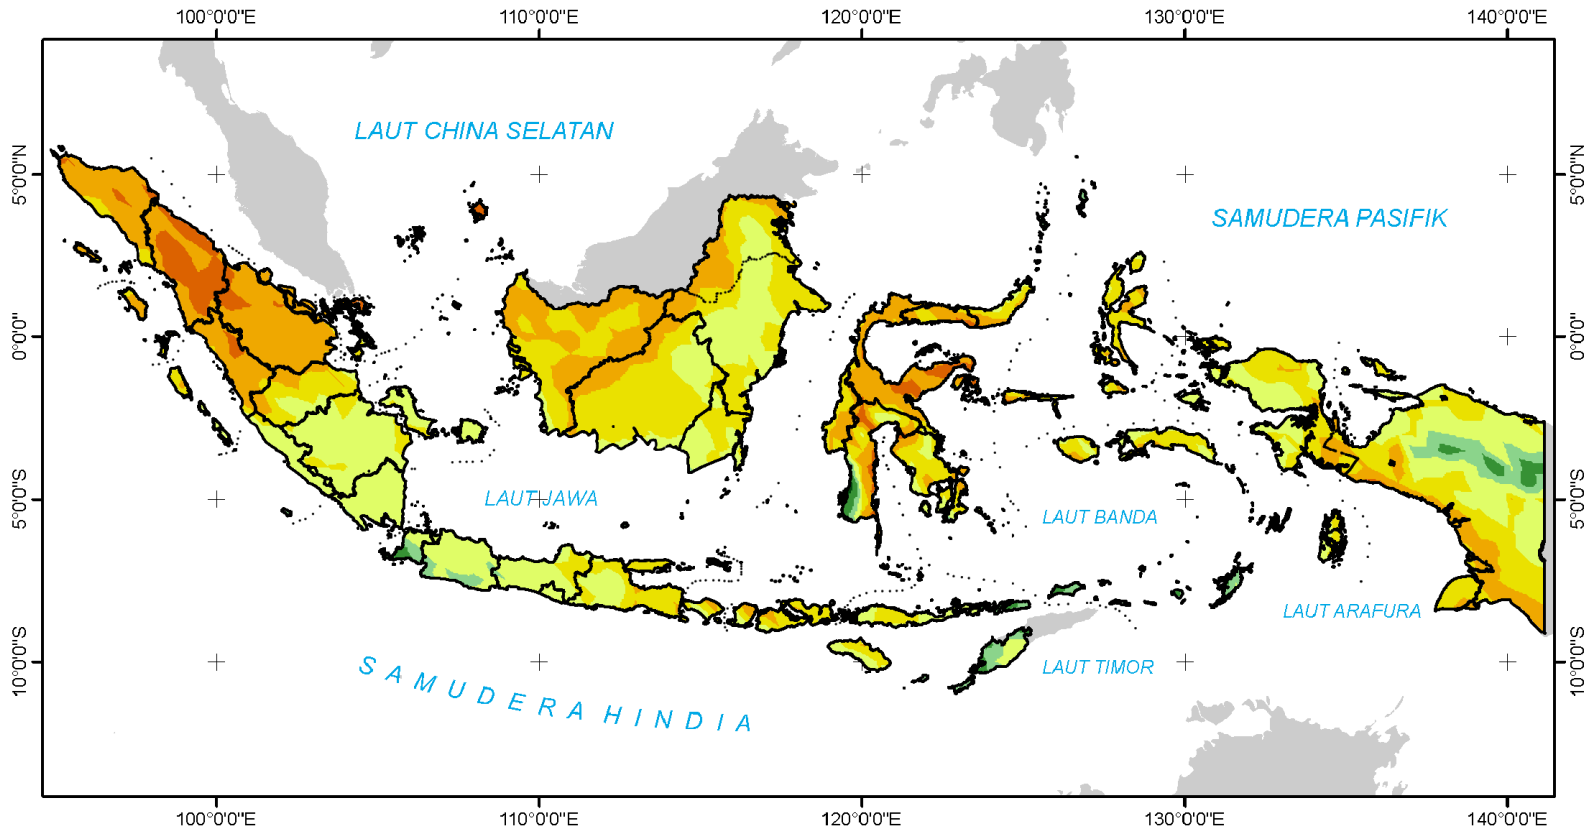

BMKG

PRAKIRAAN CURAH HUJAN DASARIAN III DESEMBER 2021

Update Tgl 20 Desember 2021

PRAKIRAAN CURAH HUJAN DAS III DESEMBER 2021

**PETA PRAKIRAAN CURAH HUJAN
DASARIAN III DESEMBER 2021
INDONESIA**

Update : 20 Desember 2021