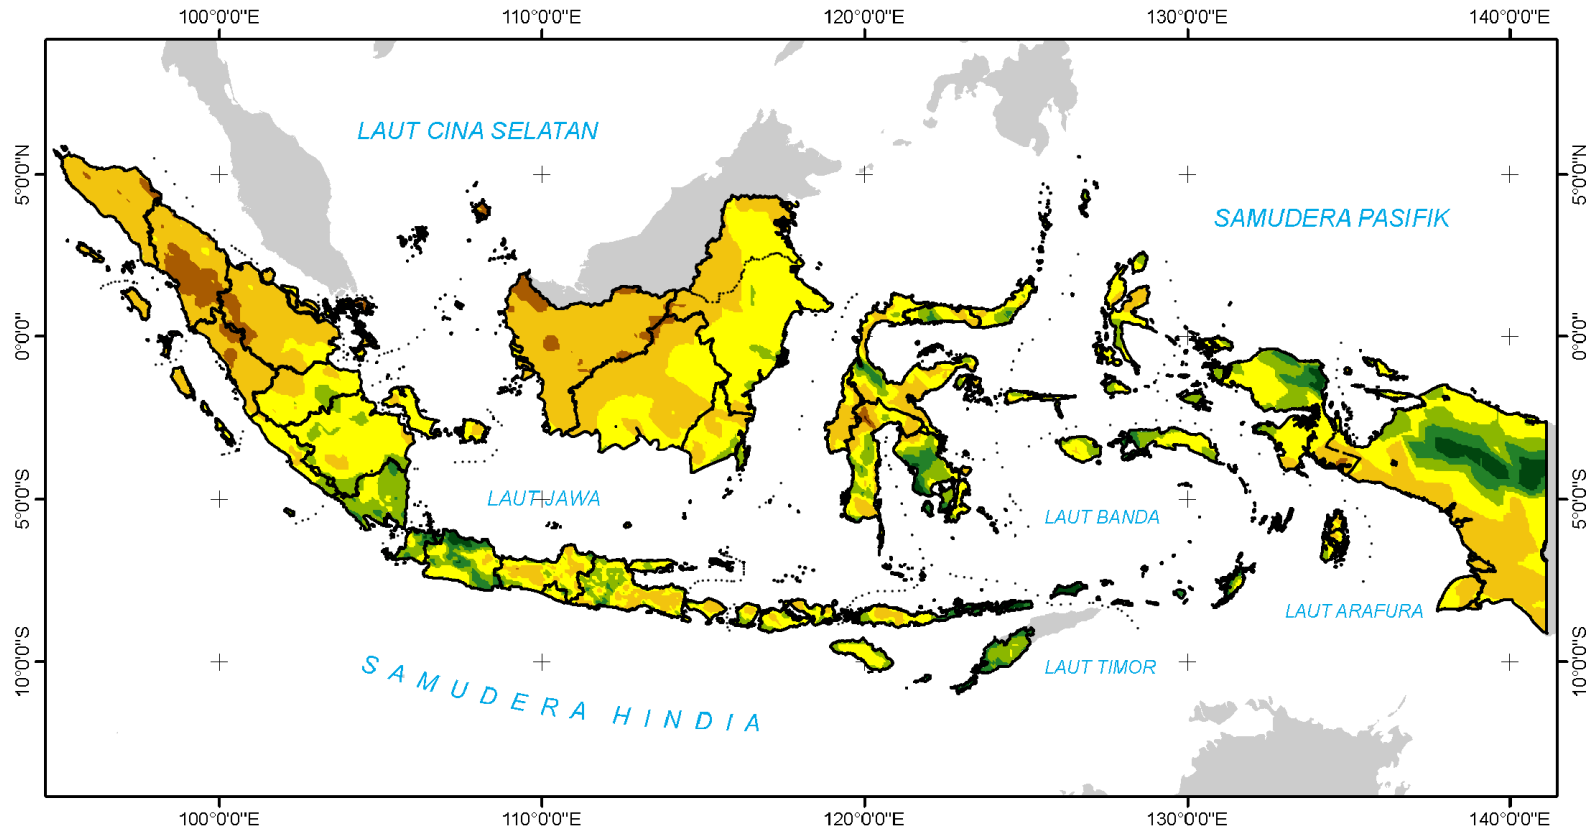

PRAKIRAAN SIFAT HUJAN DAS III DESEMBER 2021

**PETA PRAKIRAAN SIFAT HUJAN
DASARIAN III DESEMBER 2021
INDONESIA**

Update : 20 Desember 2021

BADAN METEOROLOGI KLIMATOLOGI DAN GEOFISIKA

SIFAT HUJAN:

	0 - 30 %	BAWAH NORMAL
	31 - 50 %	
	51 - 84 %	
	85 - 115 %	NORMAL
	116 - 150 %	ATAS NORMAL
	151 - 200 %	
	> 200 %	

KETERANGAN:

- Batas Propinsi
- Luar Negeri

0 90 180 360 540 720
Km

Sumber :
1. Prakiraan Dasarian dari ECMWF
2. Peta Administrasi dari BIG