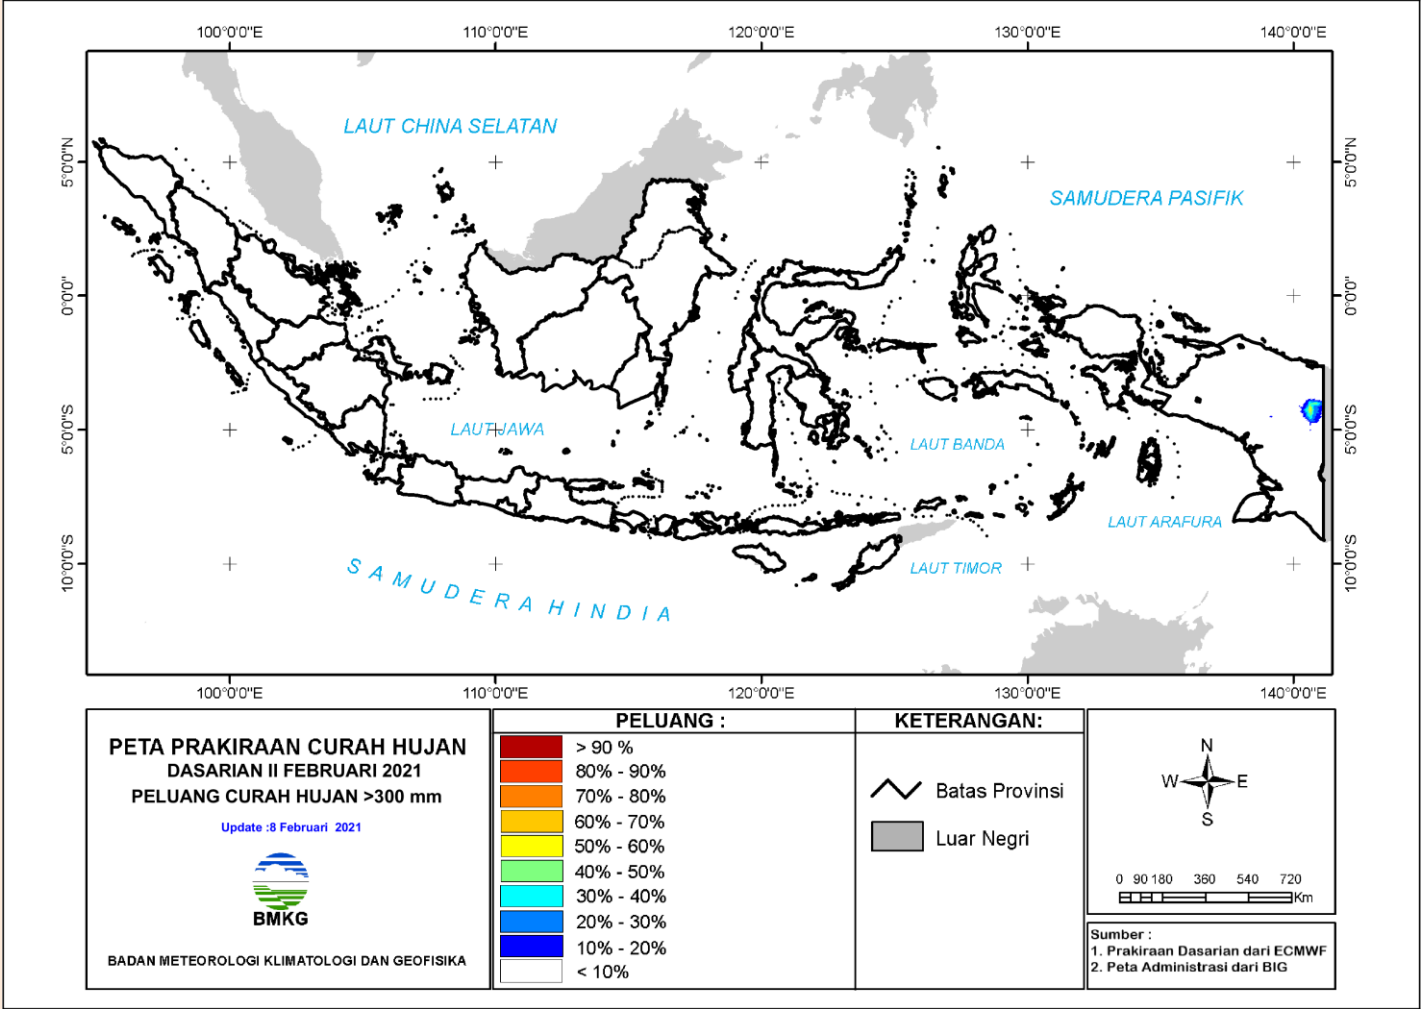

PELUANG CURAH HUJAN DASARIAN – 2021

Peluang hujan kriteria SANGAT TINGGI (curah hujan > 300 mm/dasarian)