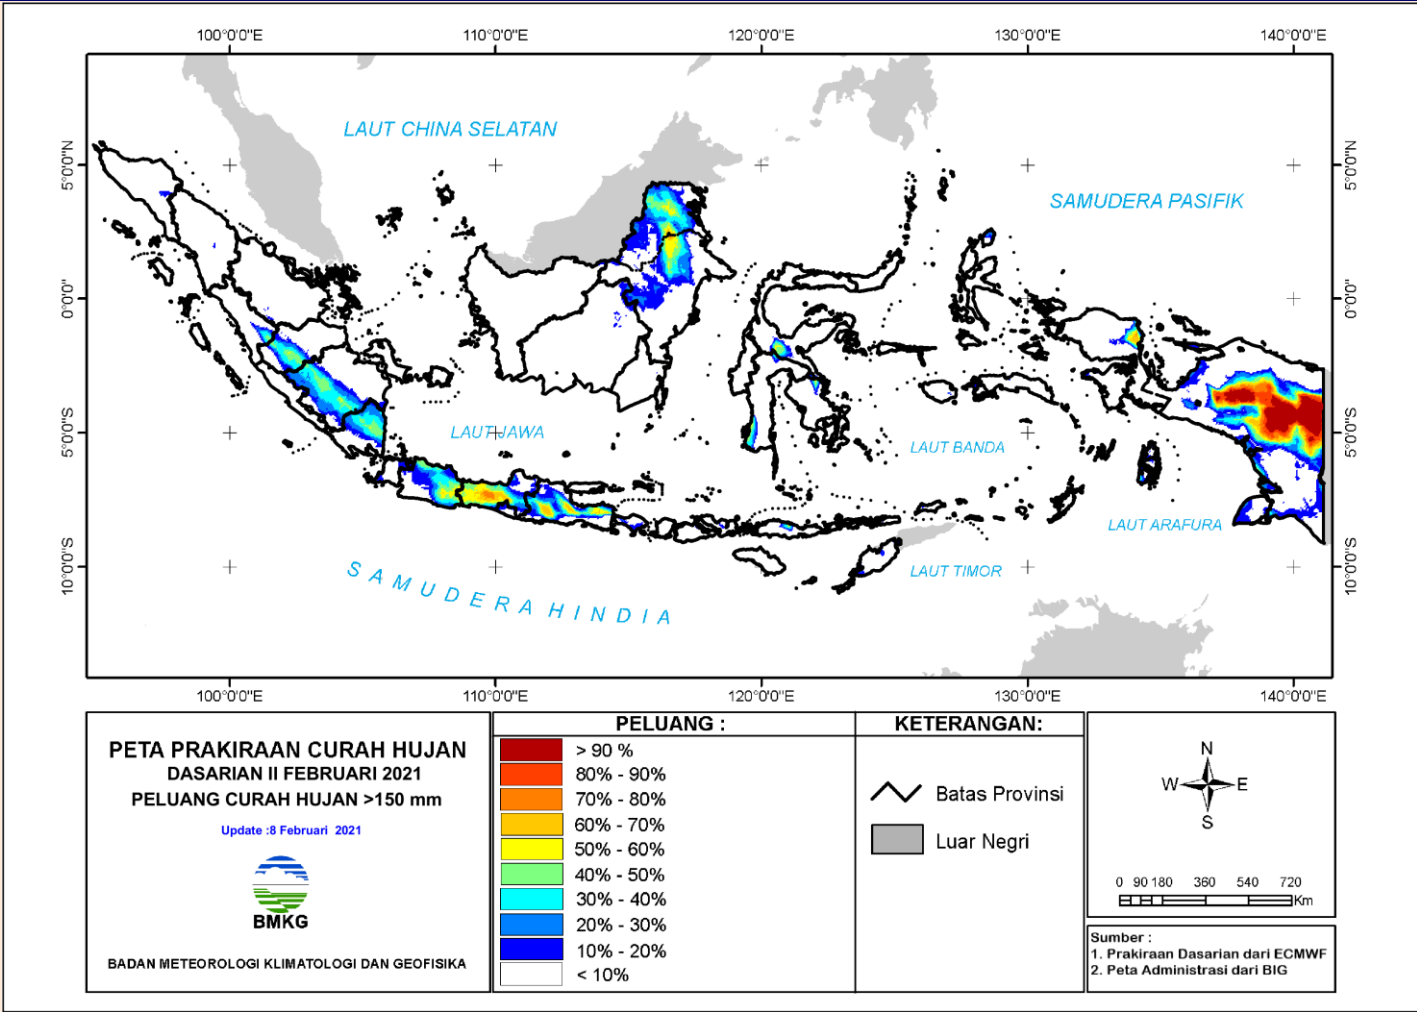

PELUANG CURAH HUJAN DASARIAN – 2021

Peluang hujan kriteria TINGGI (curah hujan > 150 mm/dasarian)