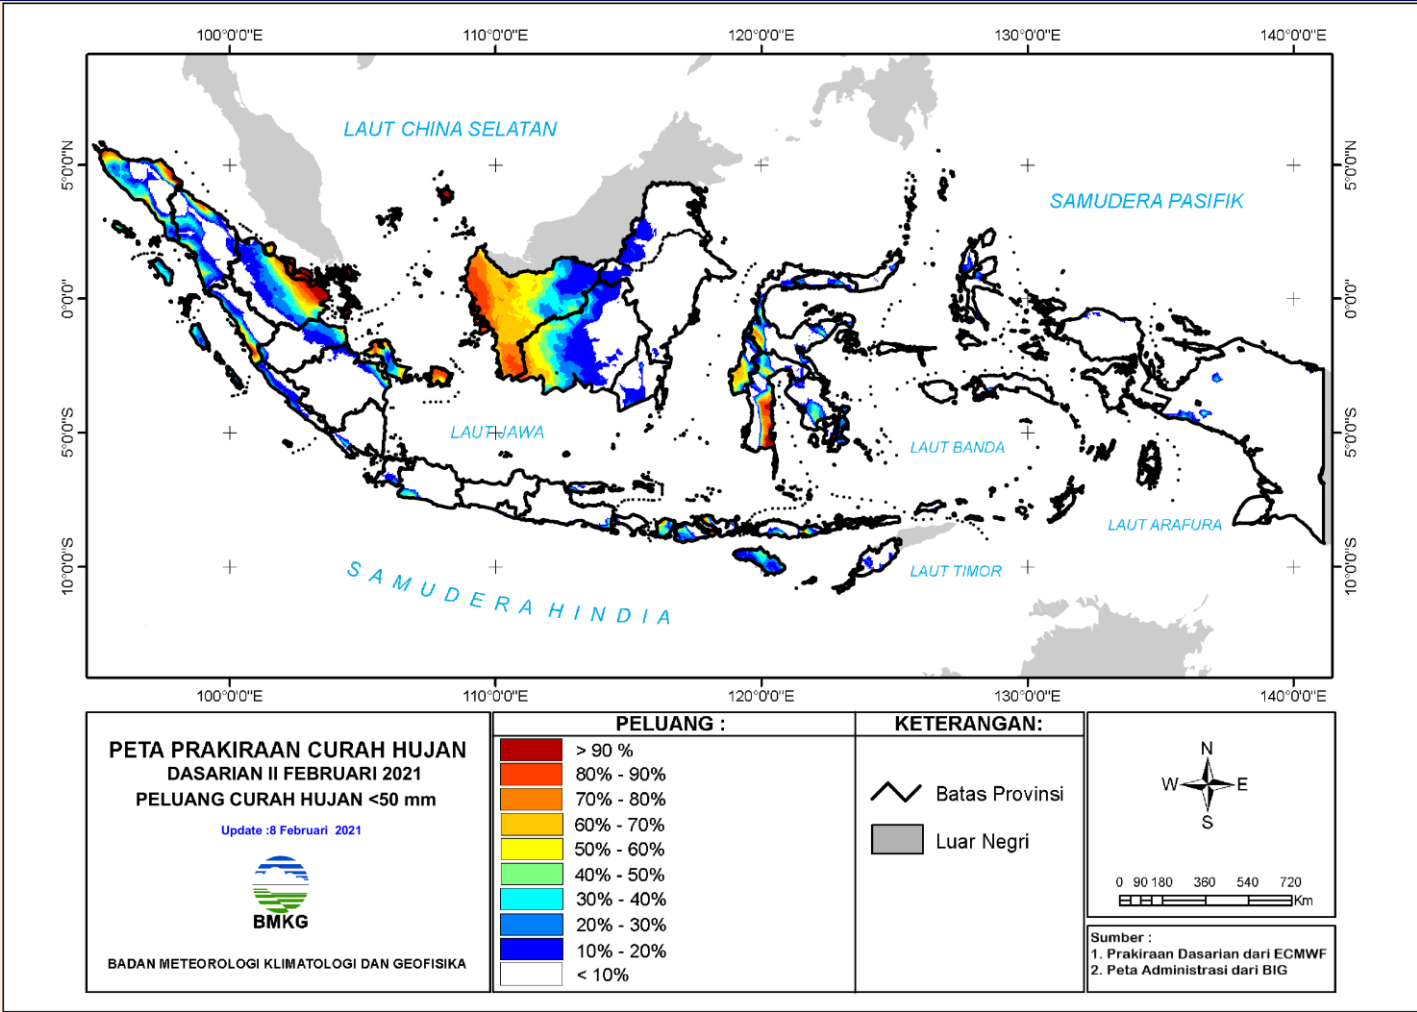

BMKG

PRAKIRAAN CURAH HUJAN DASARIAN II FEBRUARI 2021

Update Tgl 08 Februari 2021

PRAKIRAAN CURAH HUJAN DAS II FEBRUARI 2021

PETA PRAKIRAAN CURAH HUJAN DASARIAN II FEBRUARI 2021

INDONESIA

Update : 8 Februari 2021

0 90 180 360 540 720
Km

Sumber :

1. Prakiraan Dasarian dari ECMWF
2. Peta Administrasi dari BIG

PRAKIRAAN SIFAT HUJAN DAS II FEBRUARI 2021

PETA PRAKIRAAN SIFAT HUJAN DASARIAN II FEBRUARI 2021 INDONESIA Update : 8 Februari 2021  BMKG BADAN METEOROLOGI KLIMATOLOGI DAN GEOFISIKA	SIFAT HUJAN: 0 - 30 % 31 - 50 % 51 - 84 % 85 - 115 % 116 - 150 % 151 - 200 % > 200 %	KETERANGAN: Batas Propinsi Luar Negeri	 
	BAWAH NORMAL NORMAL ATAS NORMAL		Sumber : 1. Prakiraan Dasarian dari ECMWF 2. Peta Administrasi dari BIG

PELUANG CURAH HUJAN

PELUANG CURAH HUJAN DASARIAN – 2021

Peluang hujan kriteria RENDAH (curah hujan < 20 mm/dasarian)

PELUANG CURAH HUJAN DASARIAN – 2021

Peluang hujan kriteria RENDAH (curah hujan < 50 mm/dasarian)