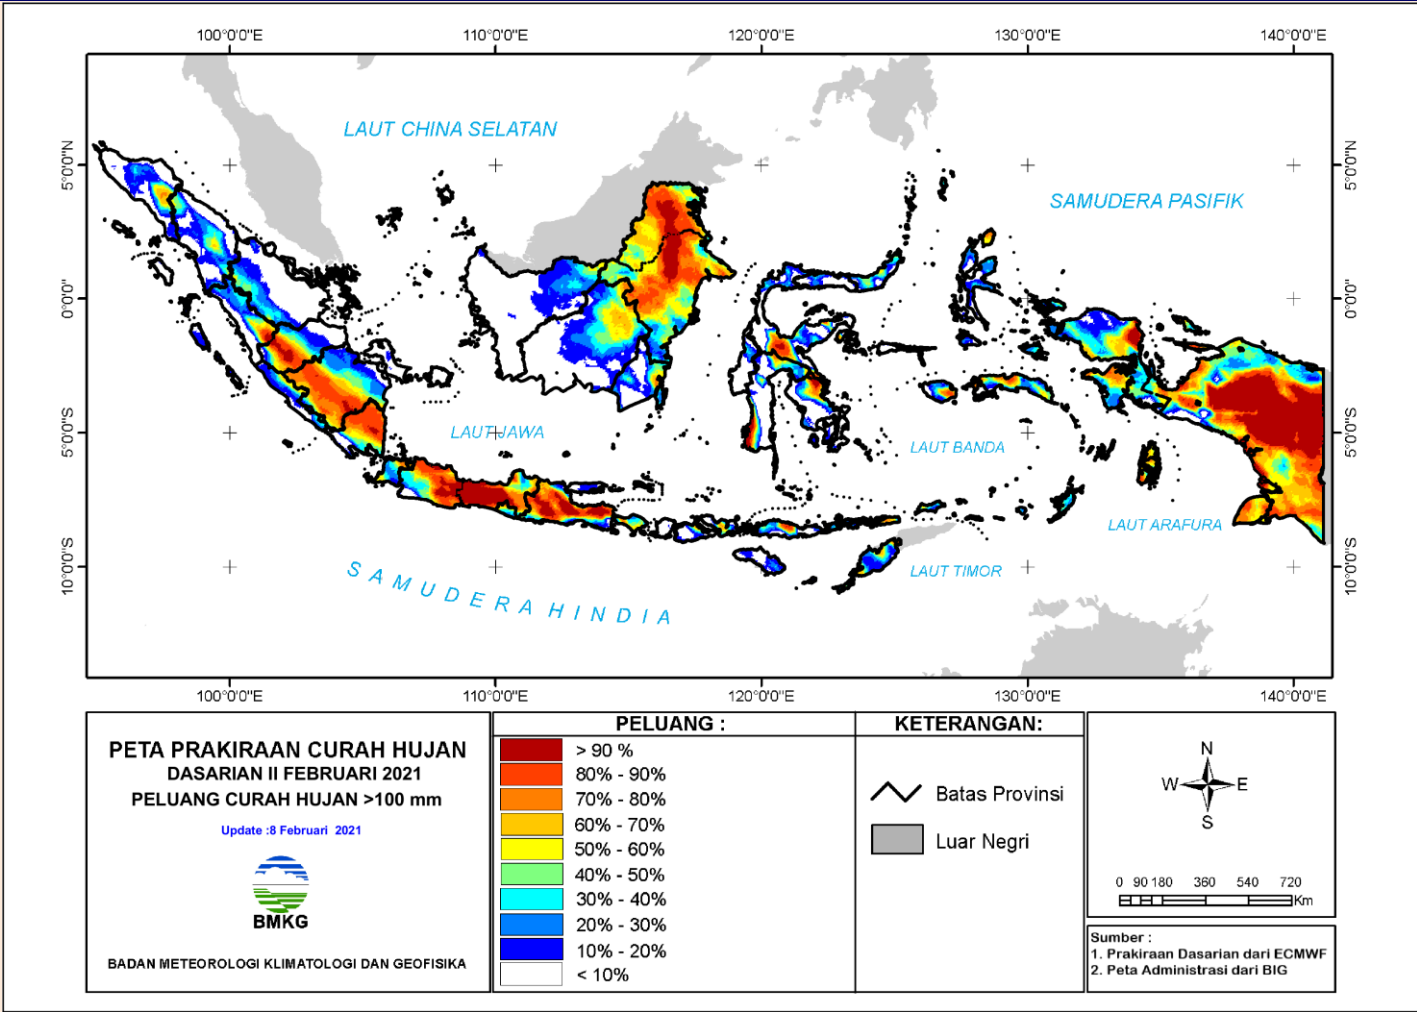

0 90 180 360 540 720
Km

Sumber :

1. Prakiraan Dasarian dari ECMWF
2. Peta Administrasi dari BIG

PRAKIRAAN SIFAT HUJAN DAS II FEBRUARI 2021

PETA PRAKIRAAN SIFAT HUJAN DASARIAN II FEBRUARI 2021 INDONESIA Update : 8 Februari 2021  BMKG BADAN METEOROLOGI KLIMATOLOGI DAN GEOFISIKA	SIFAT HUJAN: 0 - 30 % 31 - 50 % 51 - 84 % 85 - 115 % 116 - 150 % 151 - 200 % > 200 %	KETERANGAN: Batas Propinsi Luar Negeri	 
	BAWAH NORMAL NORMAL ATAS NORMAL		Sumber : 1. Prakiraan Dasarian dari ECMWF 2. Peta Administrasi dari BIG

PELUANG CURAH HUJAN

PELUANG CURAH HUJAN DASARIAN – 2021

Peluang hujan kriteria RENDAH (curah hujan < 20 mm/dasarian)

PELUANG CURAH HUJAN DASARIAN – 2021

Peluang hujan kriteria RENDAH (curah hujan < 50 mm/dasarian)

PELUANG CURAH HUJAN DASARIAN – 2021

Peluang hujan kriteria MENENGAH (curah hujan < 100 mm/dasarian)

PELUANG CURAH HUJAN DASARIAN – 2021

Peluang hujan kriteria MENENGAH (curah hujan > 100 mm/dasarian)

PELUANG CURAH HUJAN DASARIAN – 2021