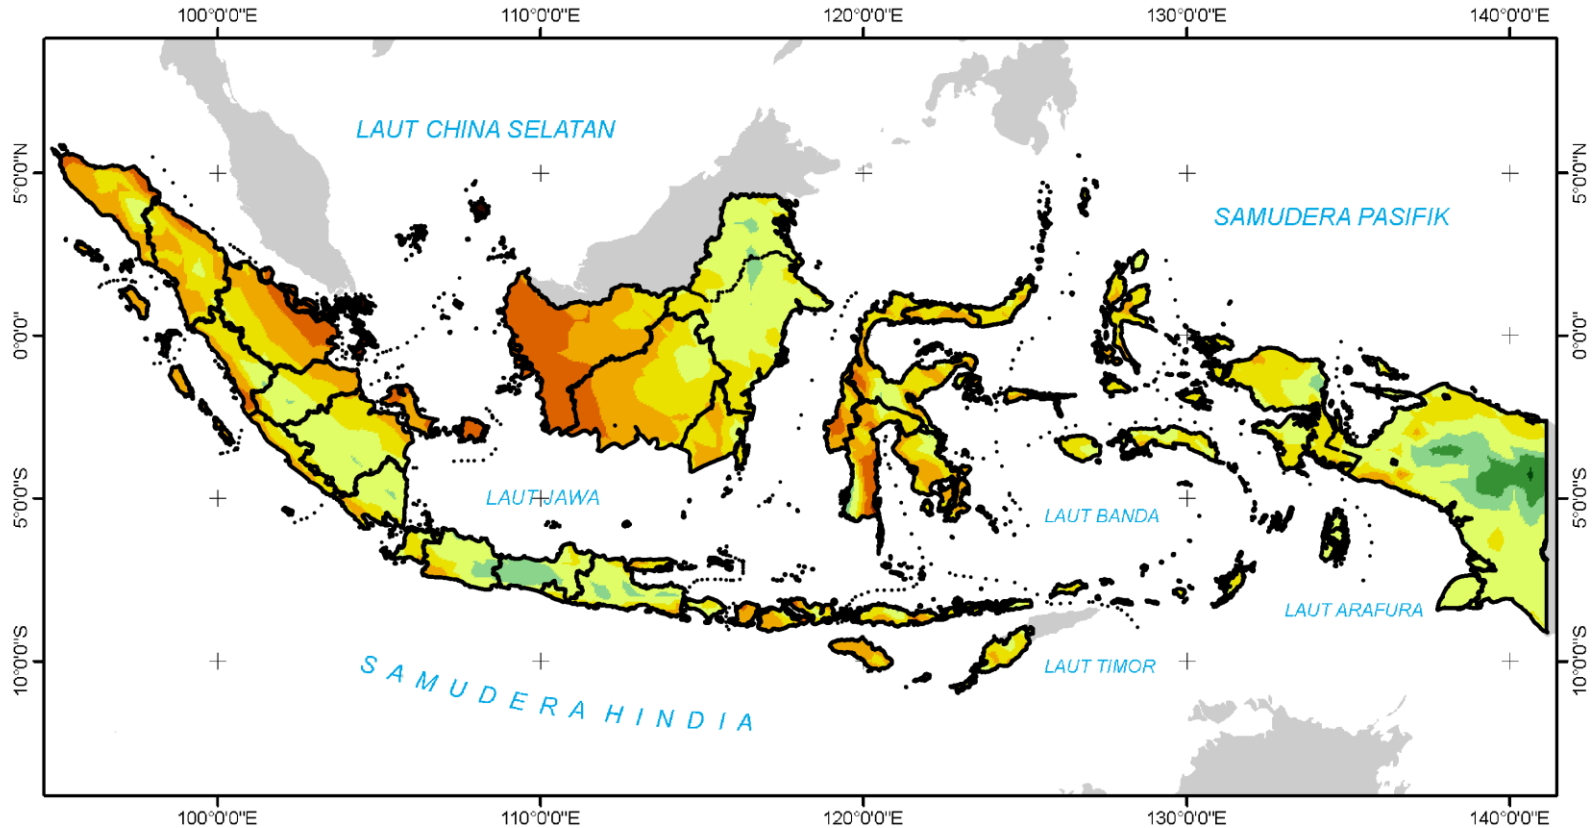

BMKG

PRAKIRAAN CURAH HUJAN DASARIAN II FEBRUARI 2021

Update Tgl 08 Februari 2021

PRAKIRAAN CURAH HUJAN DAS II FEBRUARI 2021

PETA PRAKIRAAN CURAH HUJAN DASARIAN II FEBRUARI 2021

INDONESIA

Update : 8 Februari 2021

0 90 180 360 540 720
Km

Sumber :

1. Prakiraan Dasarian dari ECMWF
2. Peta Administrasi dari BIG

PRAKIRAAN SIFAT HUJAN DAS II FEBRUARI 2021

PETA PRAKIRAAN SIFAT HUJAN DASARIAN II FEBRUARI 2021 INDONESIA Update : 8 Februari 2021  BMKG BADAN METEOROLOGI KLIMATOLOGI DAN GEOFISIKA	SIFAT HUJAN: 0 - 30 % 31 - 50 % 51 - 84 % 85 - 115 % 116 - 150 % 151 - 200 % > 200 %	KETERANGAN: Batas Propinsi Luar Negeri	 
	BAWAH NORMAL NORMAL ATAS NORMAL		Sumber : 1. Prakiraan Dasarian dari ECMWF 2. Peta Administrasi dari BIG