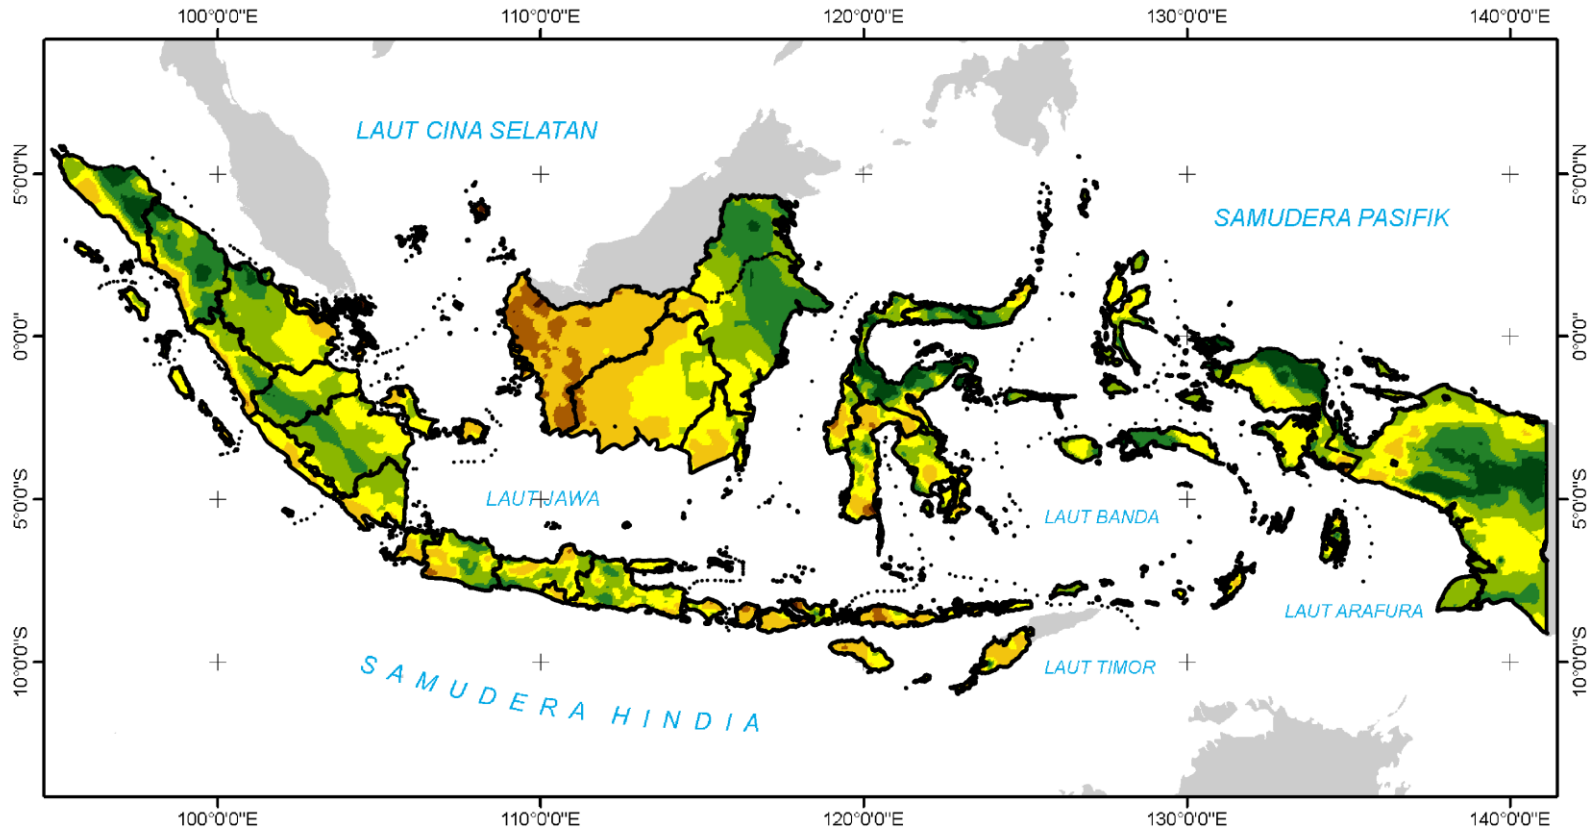

BMKG

PRAKIRAAN CURAH HUJAN DASARIAN II FEBRUARI 2021

Update Tgl 08 Februari 2021

PRAKIRAAN CURAH HUJAN DAS II FEBRUARI 2021

PETA PRAKIRAAN CURAH HUJAN DASARIAN II FEBRUARI 2021

INDONESIA

Update : 8 Februari 2021

0 90 180 360 540 720
Km

Sumber :

1. Prakiraan Dasarian dari ECMWF
2. Peta Administrasi dari BIG

PRAKIRAAN SIFAT HUJAN DAS II FEBRUARI 2021

PETA PRAKIRAAN SIFAT HUJAN DASARIAN II FEBRUARI 2021 INDONESIA Update : 8 Februari 2021  BMKG BADAN METEOROLOGI KLIMATOLOGI DAN GEOFISIKA	SIFAT HUJAN: 0 - 30 % 31 - 50 % 51 - 84 % 85 - 115 % 116 - 150 % 151 - 200 % > 200 %	KETERANGAN: Batas Propinsi Luar Negeri	 
	BAWAH NORMAL NORMAL ATAS NORMAL		Sumber : 1. Prakiraan Dasarian dari ECMWF 2. Peta Administrasi dari BIG