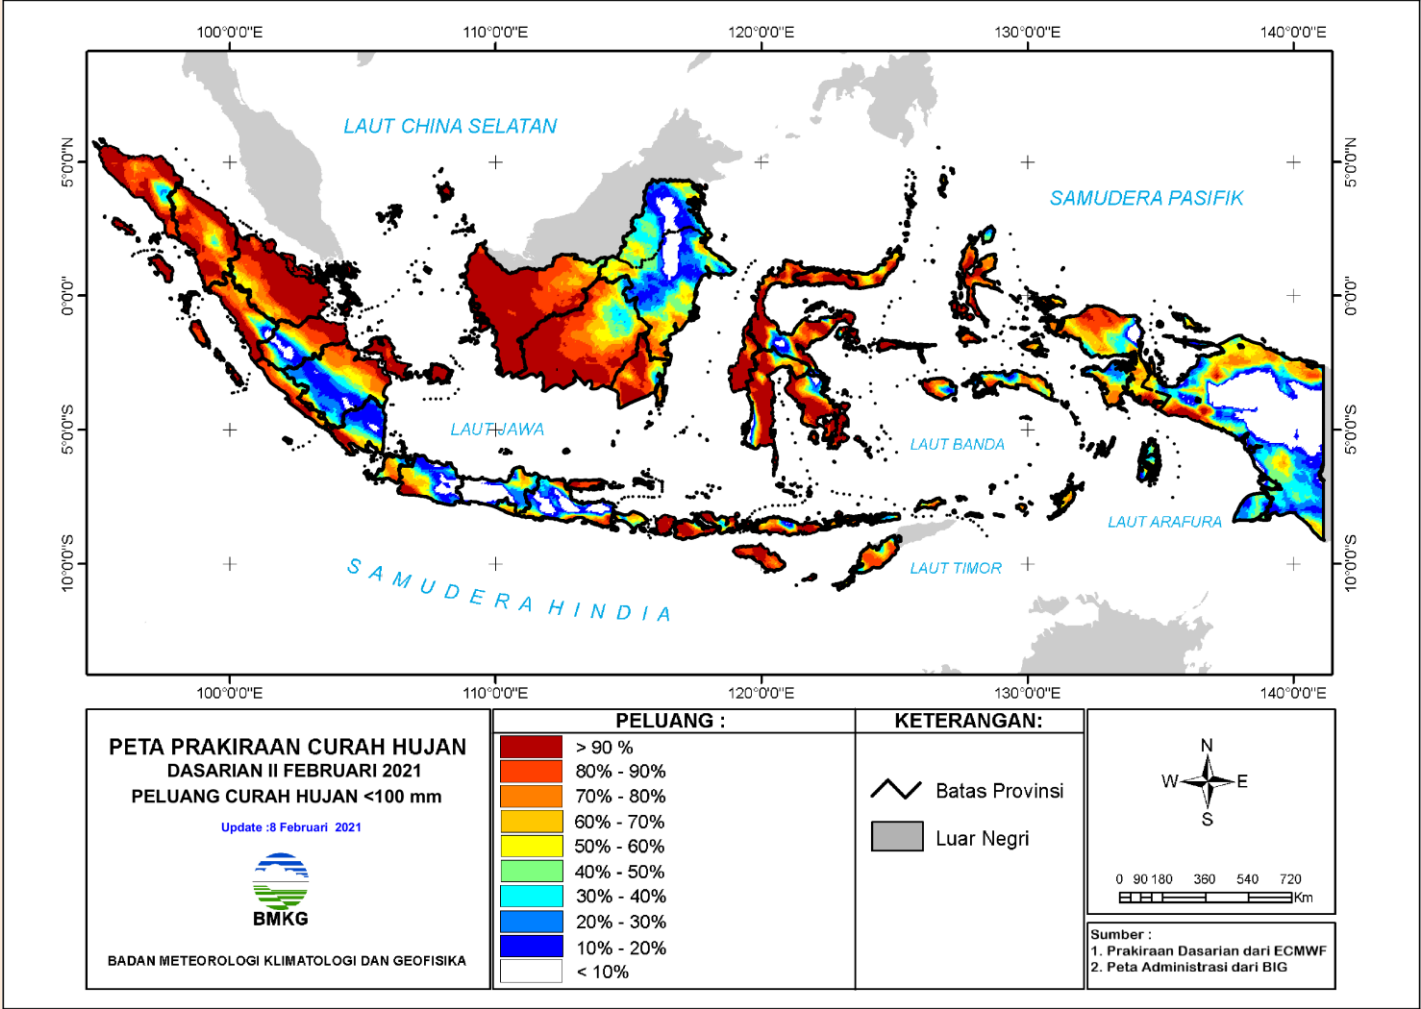

PELUANG CURAH HUJAN DASARIAN – 2021

Peluang hujan kriteria MENENGAH (curah hujan < 100 mm/dasarian)