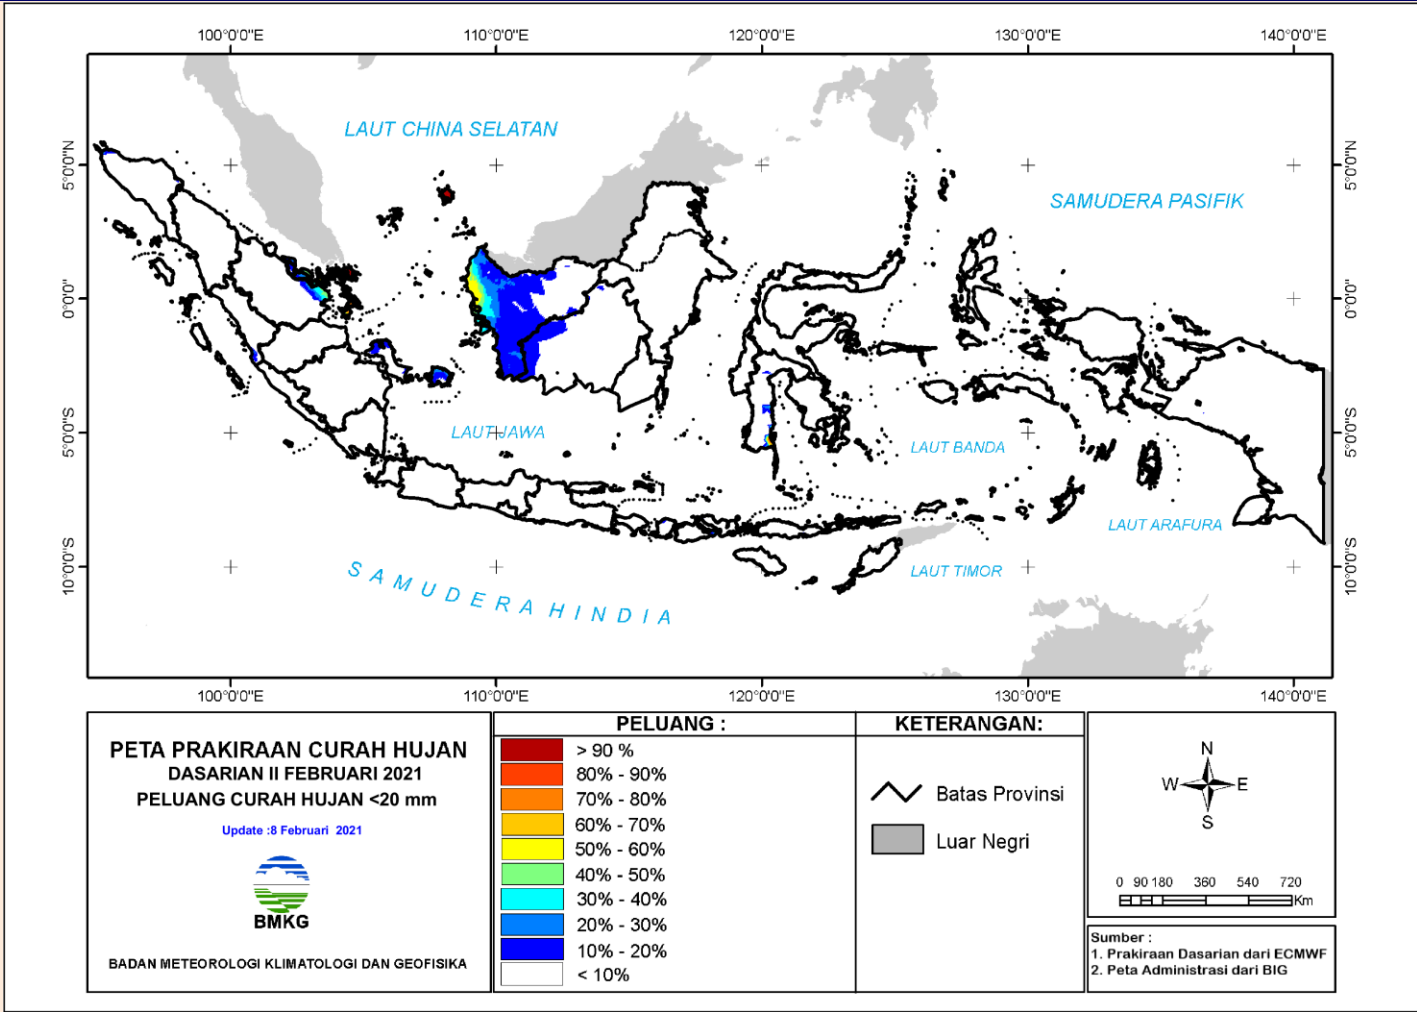

PELUANG CURAH HUJAN DASARIAN – 2021

Peluang hujan kriteria RENDAH (curah hujan < 20 mm/dasarian)